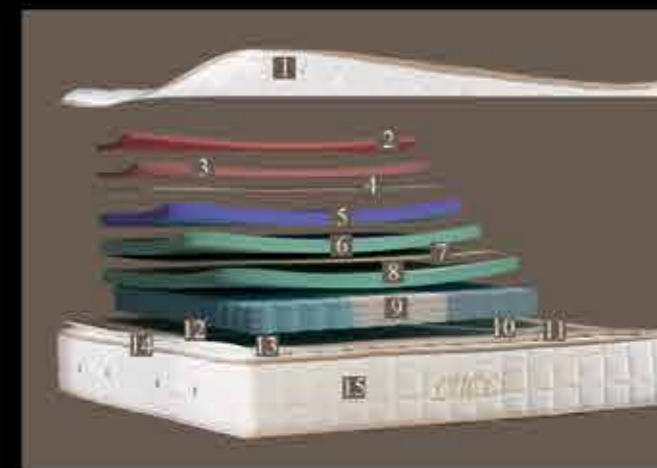

PocketDor Yay

4 Adet Hava Kapsülü

Yüksek Yoğunluklu Sünger

Konfor Ped

Kaşmir Kumaş

9 Nokta Kontrolü

Standartların üzerinde, ezber bozan kalitesi ve konforu ile yıllara meydan okuyan bir efsane. Lucci yatağımız PocketDor yayın konforu özel yumuşak tüşeli kumaşının yanı sıra ekstra konfor sağlayan süngeri ile konforlu ve rahat bir uyku ortamı sunmaktadır.