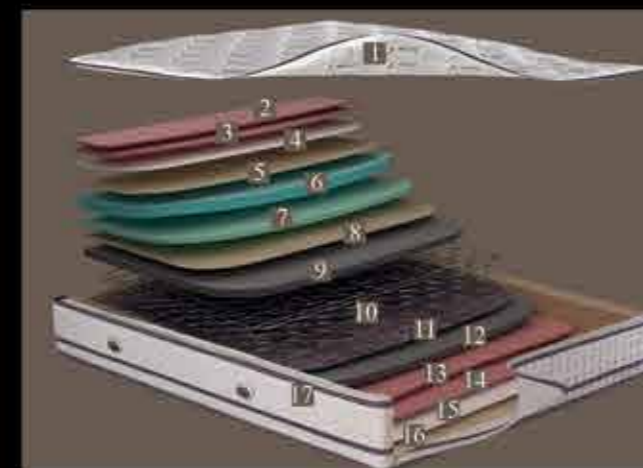

1. 1 Yüksek Gramajlı Pamuklu Örmeye Kumaş
2. 2 Rulo Sünger
3. 3 Rulo Sünger
4. 4 Silikon Elyaf
5. 5 Yüksek Gramajlı Teli
6. 6 Seri Sünger
7. 7 18 DNS Sünger
8. 8 Yüksek Gramajlı Teli
9. 9 Yoğunluğunu Arttırılmış Yataca
10. 10 Doracoil Yay Sistemi
11. 11 Yüksek Gramajlı Keçe
12. 12 Yoğunluğunu Arttırılmış Yataca
13. 13 Rulo Sünger
14. 14 Rulo Sünger
15. 15 Silikon Elyaf
16. 16 Yüksek Gramajlı Teli
17. 17 Yüksek Gramajlı Pamuklu Örmeye Kumaş