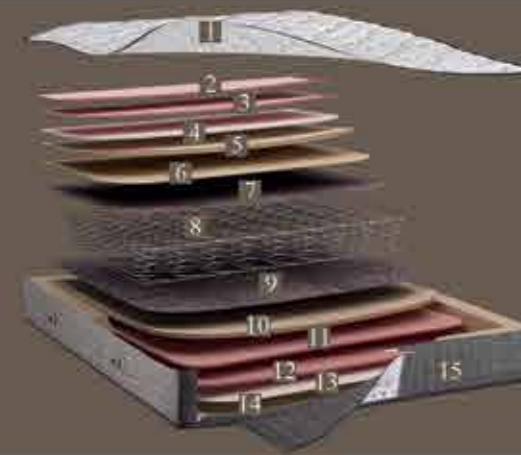

## DORACOIL YAY SİSTEMLERİ İLE SAĞLIKLI UYKU

Özel yay sistemiyle üretilen yataklar sağlıklı bir duruşun yanında size hijyenik bir uyku ortamı sağlar. Her bir yayı özel işleme tabi tutularak üretilen DorAcoil Yay Sistemi, full ortopedik sertlikte bir yüzey oluşturmaktadır.