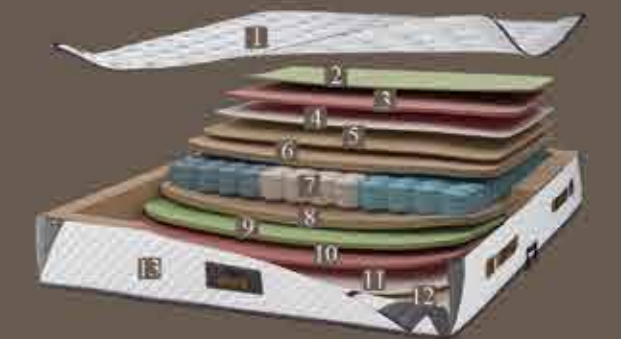

- Milky Kumaş 1
- Rulo Sünger 2
- Rulo Sünger 3
- Sünger Fiyat 4
- Yüksek Gramajlı Teli 5
- 22 DNS Sünger 6
- PocketDor Yay Sistemi 7
- 22 DNS Sünger 8
- Rulo Sünger 9
- Rulo Sünger 10
- Sünger Fiyat 11
- Yüksek Gramajlı Teli 12
- Milky Kumaş 13