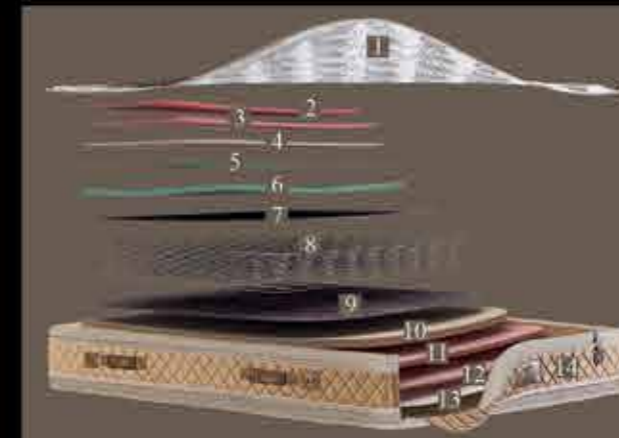

Doracoil Yay

4 Adet Hava  
Kapsülü

Rulo  
Sünger

Açık Ped  
Katmanı

9 Nokta Kontrolü

Yatağın üst yüzeyinde bulunan yüksek konforlu pediyle Regnum bel, sırt, baş, boyun ve diz bölgenizi destekleyerek vücudun doğal omurga eğrisini korumasına yardımcı olur.