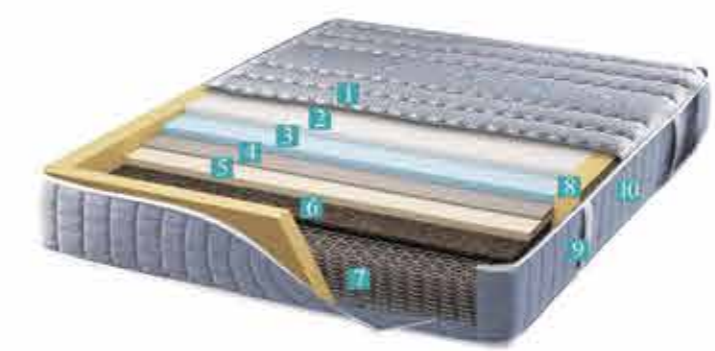

Doracoil Yay

Visco Sünger

9 Nokta Kontrolü

Oksijen Plus Örne Kumaş