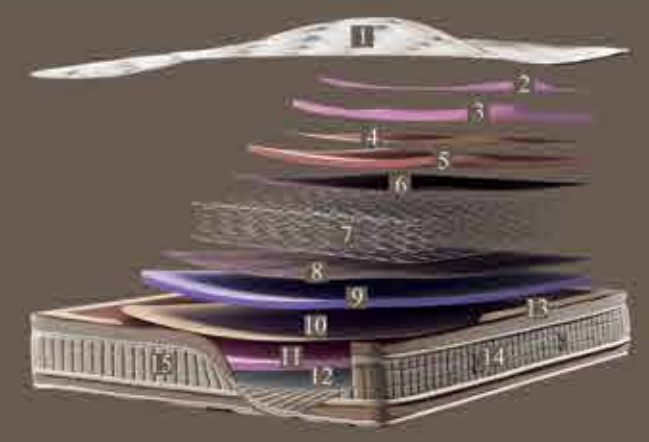

1. Organic Cotton Örne Kumaş
2. Sütlüm Elyal
3. Konfor Snger
4. Yüksek Gramajlı Tela
5. Sert Sütlüm
6. Yüksek Gramaj Kece
7. Doro Coil Yay Sistemi
8. Yüksek Gramaj Kece
9. Yumuşak Sütlüm
10. Yüksek Gramaj Tela
11. Konfor Snger
12. Sütlüm Elyal
13. Konfor Snger
14. Konfor Snger
15. Hava Kapsülü
16. Dhal Bördür Kumaş