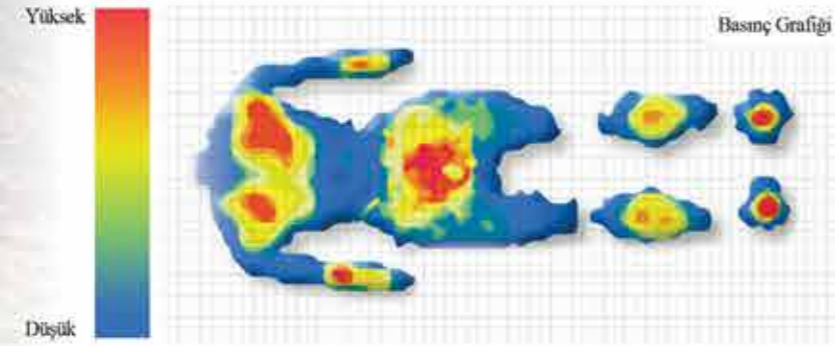

Etkin basmaç azaltımı ve vücudunuza tam uyum sağlayan yapısıyla bel, sırt, omuz ve boyun ağrılarının tedavisine yardımcıdır. Vücudunuzun şeklini alarak size en yüksek düzeyde uyku konforu sağlar.