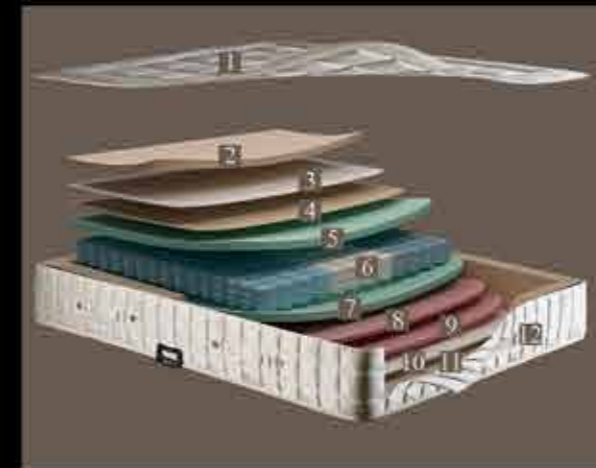

PocketDor Yay

4 Adet Hava Kapsülü

Rulo Sünger

Viscon Kumaş

9 Nokta Kontrolü

Yatay konumunda omurgayı her noktadan destekleyen, dayanıklı Pocket yaylarla üstün kaliteli malzemeleri birleştiren Premium Yatak, viscon kumaşıyla yatak odalarına estetik katmaya hazır.