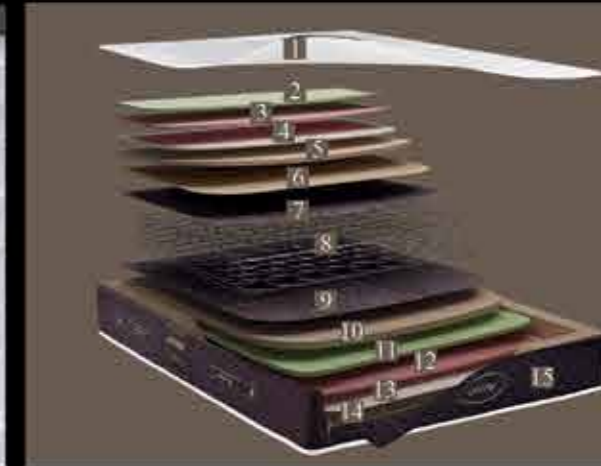

Doracoil Yay

4 Adet Hava Kapsülü

Yüksek Yoğunluklu Sünger

Gold Örme Kumaş

9 Nokta Kontrolü

Hem şıklığı ile yatak odanızın havasını değiştirecek hem de evinizin yükünü hafifletecek bir tasarım Ottoman! Ottoman usta işçiliğe sahip başlığı ve gold ayak yapısı ile birlikte modern ve şık bir görünüme sahip.