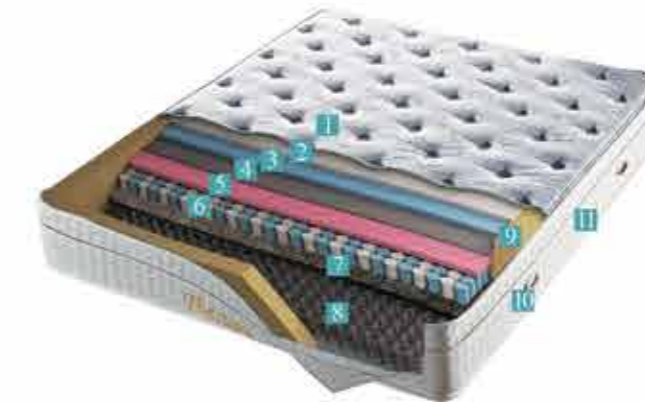

Doracoil Yay

Microdor

Tek Yön
Kullanım

Natural Sleep
Örne Kumaş

9 Nokta Kontrollü