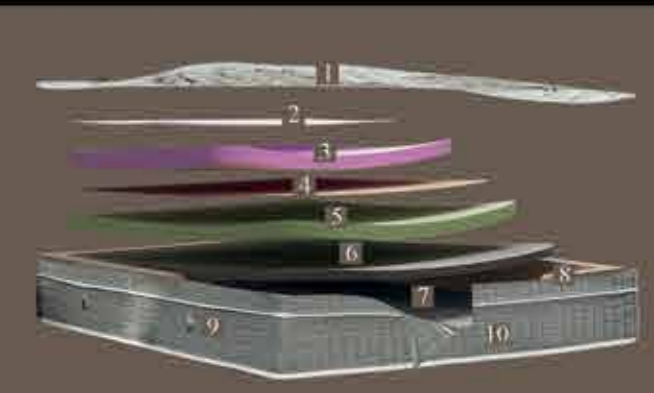

1. Örme kumaş nano teknoloji
2. Silikon elvat
3. Kemir çubuğu
4. Yüksek gramajlı tül
5. Omurga destek süngeri
6. Yapısal süngerli yata
7. Pocket yay
8. Kemir destek süngeri
9. Hava kapsülü
10. Basitli katman