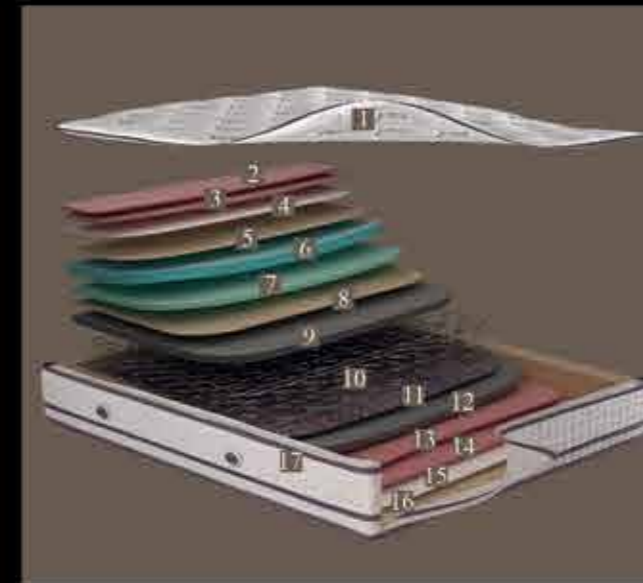

Yatak Yüksekliği

Çift Yön Kullanıma Uyğundur.