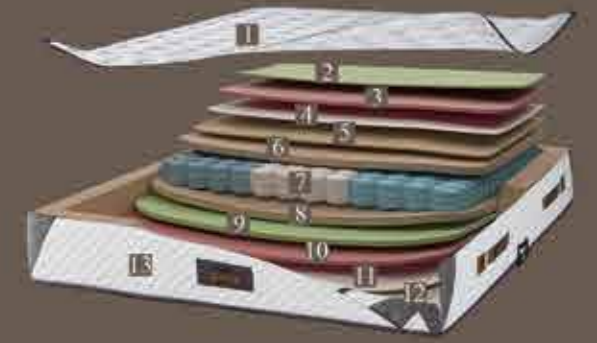

1. 1 Milky Kumaş
2. 2 Rulo Sünger
3. 3 Rulo Sünger
4. 4 Silikon Elyaf
5. 5 Yüksek Gramajlı Tela
6. 6 22 DNS Sünger
7. 7 PocketDor Yay Sistemi
8. 8 22 DNS Sünger
9. 9 Rulo Sünger
10. 10 Rulo Sünger
11. 11 Silikon Elyaf
12. 12 Yüksek Gramajlı Tela
13. 13 Milky Kumaş