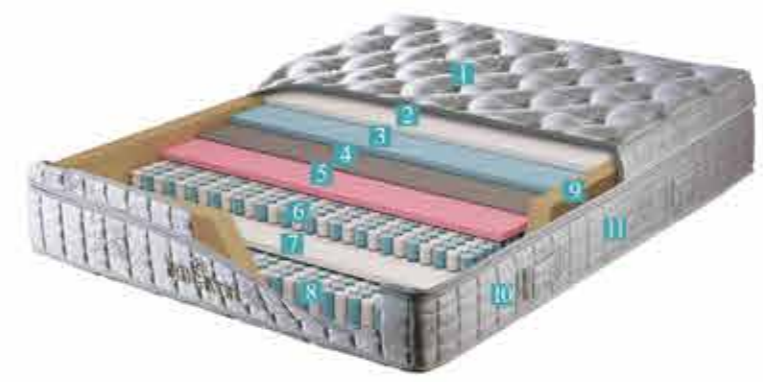

BUGATTI

SADELİK VE İHTİŞAMI BİR ARADA ARAYANLARA...

Öyle bir yatak almalıyım ki, her mevsim rahat etmeliyim diyenlere, öyle bir yatak almalıyım ki, uzun yıllar uyku kalitemden ödün vermeyim diyenlere, işte sağlık, işte Bugatti ve gerçek anlamıyla paranızın tam karşılığı... Sağlık serisi yataklarımızdan olan Bugatti yatak; Pocketdor yay teknolojisi ve ped içerisinde kullanılan birbirinden bağımsız 5 cm microdor sayesinde vücuda her noktadan temas ederek mükemmel bir konfor ve destek sağlar.

Kullanılan bu özel yaylar sayesinde vücudu her noktadan desteklerken, aynı zamanda uyku esnasındaki dönüşlere çok hızlı tepki verir ve eşlerin dönüşlerinde meydana gelen titreşim ve hareket minimum seviyelerde hissedilir. Bel, sırt ve boyun ağrısı çeken kişiler için özellikle tavsiye edilmektedir. Viscon kumaş toz tutmama özelliğine sahiptir. Astım, bronşit, nefes darlığı ve toza karşı alerjisi olan kişiler bu yatağı rahatlıkla kullanabilirler.

1. 1 Viscon Saten Kumaş
2. 2 Silikon Elyaf
3. 3 Konfor Süngeri
4. 4 Yüksek Gramajlı Tela
5. 5 Omurga Destek Süngeri
6. 6 Micro Dor Yay Sistemi
7. 7 Yoğunluğu Arttırılmış Votka
8. 8 Pocket-Dor Yay Sistemi
9. 9 Kenar Destek Süngeri
10. 10 Taşıma Kulbu
11. 11 İhhal Bordür Kumaş