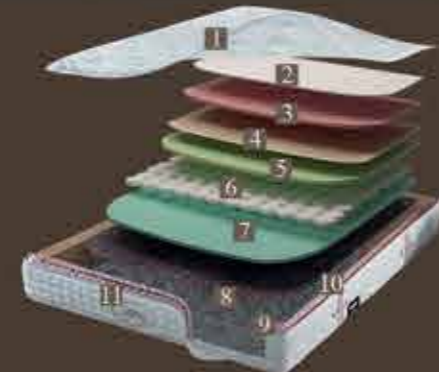

1. 1 Peluş Kumaş
2. 2 Silikon Elyaf
3. 3 Konfor Süngeri
4. 4 Yüksek Gramajlı Tela
5. 5 MikroDor Yay Sistemi
6. 6 Omurga Destek Süngeri
7. 7 Yoğunluğu Arttırılmış Votka
8. 8 PocketDor Yay Sistemi
9. 9 Kenar Destek Süngeri
10. 10 Taşınma Kulbu
11. 11 İthal Bordür Kumaş