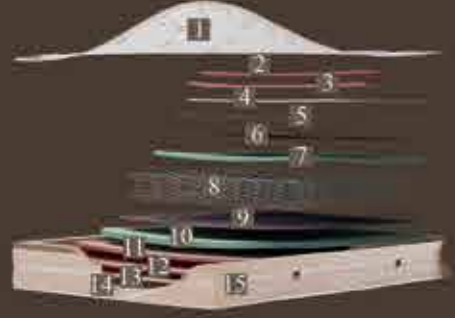

Doracoll Yay

4 Adet Hava Kapsülü

Bamboo Kumaz

9 Nokta Kontrolü

1. Bamboo Kumaz
2. Rulo Sünger
3. Rulo Sünger
4. Silikon Fiyaf
5. Yüksek Gramajlı Tela
6. Yüksek Gramajlı Keçe
7. 18 DNS Sünger
8. Doracoll Yay Sistemi
9. Yüksek Gramajlı Keçe
10. 18 DNS Sünger
11. Rulo Sünger
12. Rulo Sünger
13. Yüksek Gramajlı Tela
14. Silikon Fiyaf
15. Bamboo Kumaz

WWW.DORMIR.COM.TR

LİMA