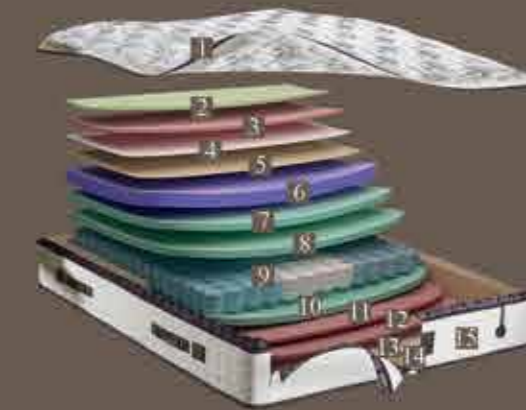

RELAX

Yatak Yüksekliği

Tek Yön Kullanıma Uygundur.

POCKETDOR YAY SİSTEMLERİ İLE OMURGAYA DESTEK

Yatay konumunda omurgayı her noktadan destekleyen, dayanıklı Pocket yaylarla üstün kaliteli malzemeleri birleştiren Relax Yatak, peluş kumaşıyla yatak odalarına estetik katmaya hazır.

PocketDor Yay

4 Adet Hava Kapsülü

Yüksek Yoğunluklu Sünger

Açık Pod Katman

Peluş Kumaş

9 Nokta Kontrolü

Daha kaliteli ve mutlu bir yaşam için her günü pozitif karşılamanız şart. İşte bu yüzden Relax'ta kullanılan Peluş kumaşı sayesinde size rahat bir uykü ortamı sunuluyor.

1. 1 Peluş Kumaş
2. 2 Rulo Sünger
3. 3 Rulo Sünger
4. 4 Sülfen Elyaf
5. 5 Yüksek Gramajlı Tela
6. 6 24 DNS 80H Sünger
7. 7 18 İki İR DNS Sünger
8. 8 18 DNS Sünger
9. 9 PocketDor Yay Sistemi
10. 10 18 DNS Sünger
11. 11 Rulo Sünger
12. 12 Rulo Sünger
13. 13 Sülfen Elyaf
14. 14 Yüksek Gramajlı Tela
15. 15 Pamuklu Orme Kumaş