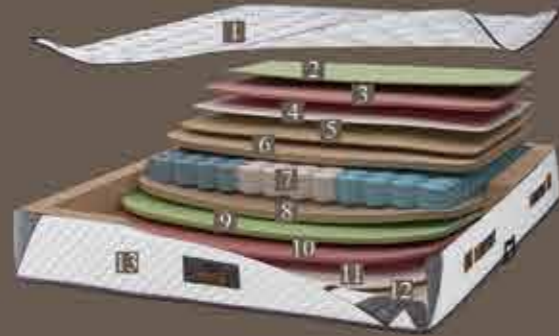

Çift Yön Kullanıma
Uygunludur.

Yatak Yüksekliği

OPAL

POCKETDOR YAY SİSTEMLERİ İLE OMURGAYA DESTEK

Pocketdor yay sisteminde yay sargıları birbirine bağlı değildir. Yay sargıları kumaş torbalar içerisine yerleştirilir ve bağımsızdır. Dolayısıyla esneklik gösterebilir. Ayrıca, yayın fırlaması ya da deforme olması da yok olur. Bu yataklar insan vücuduna uyum sağlayarak vücut basıncını yatağa eşit olarak dağıtır, vücut basıncıta kalmaz.

PocketDor Yay

4 Adet Hava
Kapsüllü

Milky Kumaş

Yüksek Yoğunluklu
Singer

9 Nokta Kontrolü

Uyku kalitenizi arttırmak için tasarlanan Opal yatak, içindeki Pocketdor Yay sayesinde bedenin kıvrımlarına göre şekil alıyor. Böylece doyumsuz bir uyku konforunun tadını uyku süresince çıkaracaksınız.

- Milky Kumaş 1
- Rulu Singer 2
- Rulu Singer 3
- Silikon Linyat 4
- Yüksek Gramajlı Teli 5
- 22 DNS Singer 6
- PocketDor Yay Sistemi 7
- 22 DNS Singer 8
- Rulu Singer 9
- Rulu Singer 10
- Silikon Linyat 12
- Yüksek Gramajlı Teli 13
- Milky Kumaş 14