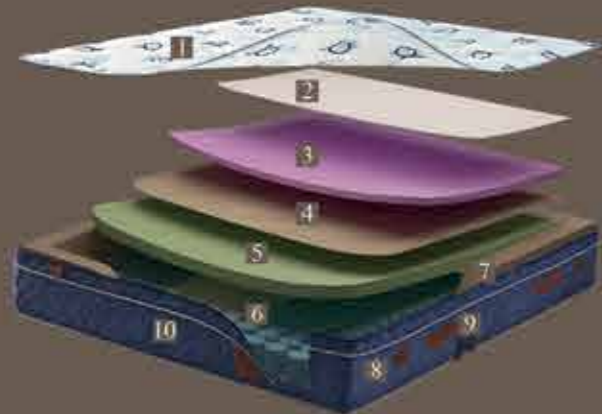

TESLA

POCKETDOR YAY SİSTEMLERİ İLE
OMURGAYA DESTEK

Tesla yatak uyku konforu için geliştirilen bir çok ayrıntıya sahiptir. Yatakta bulunan ve hava sirkülasyonu sağlayan hava kapsülleri ve nano teknoloji örme yatak kumaşı ile birlikte ferah bir uykunun tadını doyasıya çıkarma fırsatı sunuyor.

Soft süngerli özel kaptonesiyle kusursuz uyku için mükemmel bir zemin sunar. Yatak kenarlarının çökmesini engelleyen kenar destek süngerinden, dayanıklı yay sistemine kadar her ayrıntısıyla konuklarımızın konforu için tasarlanmıştır.

- 1 Nano Teknolojik Örme Kumaş
- 2 Silikon Elyaf
- 3 Konfor Sünger
- 4 Yüksek Gramajlı Tela
- 5 Omurga Destek Süngeri
- 6 Poçet-Dor Yay Sistemi
- 7 Kenar Destek Süngeri
- 8 Hava Kapsülü
- 9 Taşınma Kulbu
- 10 İthal Bordür Kumaş

Tek Yön Kullanıma
Uygunudur.

Yatak Yüksekliği