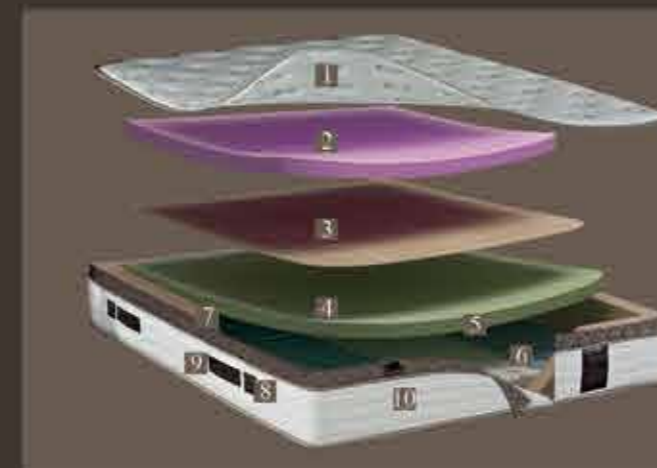

Yatak Yüksekliği

Tek Yön Kullanıma Uygundur.

YATAK & BAZA SETLER

OXFORD

Klasik yaylı yatakların çok ötesinde yenilikçi seçenekler sunabilmek adına üstün teknolojilerden yararlandık. Yatay pozisyondayken de omurgayı tümüyle desteklemek üzere tasarlanan dayanıklı yay sistemleri ile çiftlere yatakta birbirini rahatsız etmeden hareket etme özgürlüğünü tam anlamıyla yanı sıra yatağın ömrünü de uzatmış olduk.

PocketDor Yay

4 Adet Hava Kapsülü

Milky Örne Kumuş

Yüksek Yoğunluklu Sünger

Kapalı Ped Katmanı

9 Nokta Kontrolü

Dolgu malzemesi olarak 'sıra dışı bir kombinasyonun kullanıldığı Oxford yatak, konfor algınızı değiştirirken, hava alan Milky Örne kumaşıyla mükemmel uyku ortamını destekliyor.

1. 1 Milky Örne Kumuş
2. 2 Silikon Elyaf
3. 3 Konfor Süngeri
4. 4 Yüksek Gramajlı Tela
5. 5 Omurga Destek Süngeri
6. 6 PocketDor Yay
7. 7 Kenar Destek Süngeri
8. 8 Hava Kapsülü
9. 9 Taşıma Kulpu
10. 10 Bordür Kumuş