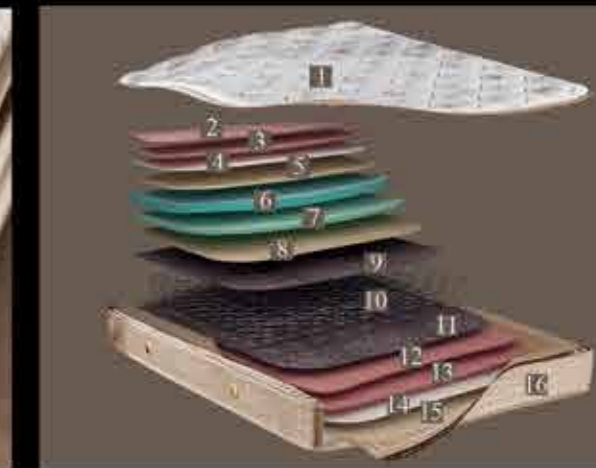

Doracoil Yay

4 Adet Hava Kapsülü

Açık Ped Katmanı

Bamboo Kumaş

Pamuklu Örne Kumaş

9 Nokta Kontrolü

Vücutta tam uyum sağlayan Sümer Plus akıllı yatak, vücut üzerindeki basıncı azaltarak sağlıklı kan dolaşımına zemin hazırlar. Yataktaki istenmeyen dönme hareketlerini azaltır ve uyku kalitesini artırır.