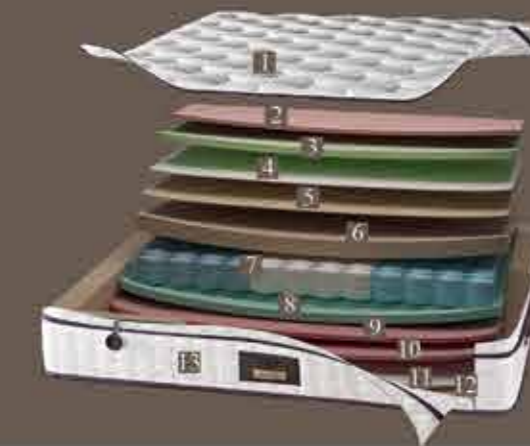

1. 1 Milky Kumaş
2. 2 Rulo Sünger
3. 3 Rulu Sünger
4. 4 Silikon Elyafl
5. 5 Yüksek Gramajlı Tela
6. 6 22 DNS Sünger
7. 7 PocketDor Yay Sistemi
8. 8 18 DNS Sünger
9. 9 Rulo Sünger
10. 10 Rulu Sünger
11. 11 Silikon Elyafl
12. 12 Yüksek Gramajlı Tela
13. 13 Pamuklu Örme Kumaş