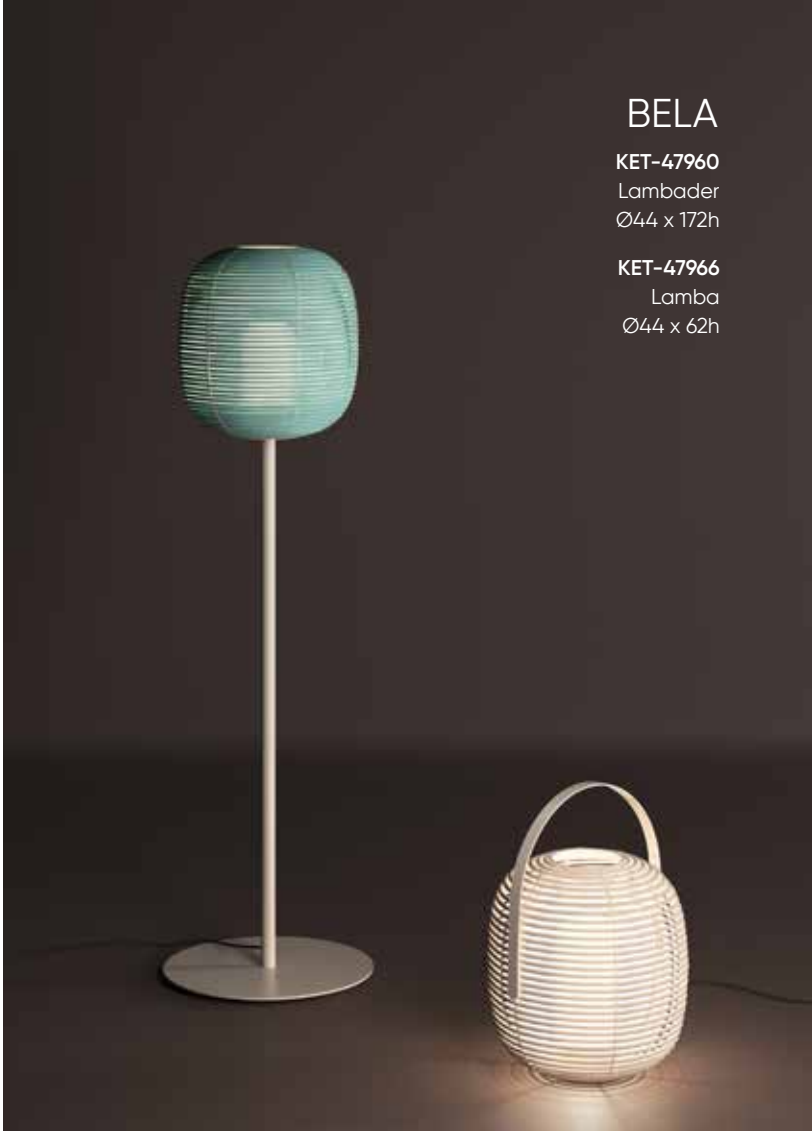

## ZIGZAG

**KET-5416**  
Kamp Ateşi  
Ø 90 h43

**KET-17180**  
Alüminyum Mumluk  
Ø 21 h19

**KET-17190**  
Alüminyum  
Mumluk  
Ø 35 h37

## BELA

KET-47960  
Lambader  
Ø44 x 172h

KET-47966  
Lamba  
Ø44 x 62h