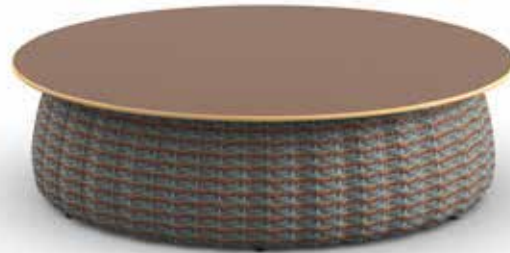

# PORCINI

Porcini, zorlu hava koşullarına dayanıklı şekilde üretilmiş, heykelsi tarzda özel bir koleksiyondur. Üç yükseklikte, iki temel stilde ve iki zarif renkte üretilmiştir. Herhangi bir Dedon koleksiyonuyla entegre olacak şekilde tasarlanmıştır.

**DED-087034117**  
Yan Sehpa /Carrera  
Seramik Tabla Taupe  
Ø 61 29 h

**DED-087038147**  
Yan Sehpa /Alba  
Seramik Tabla Terra  
Ø 41 51 h

**DED-087036148**  
Yan Sehpa/ Bosco  
Seramik Tabla Nori  
Ø 51 40 h