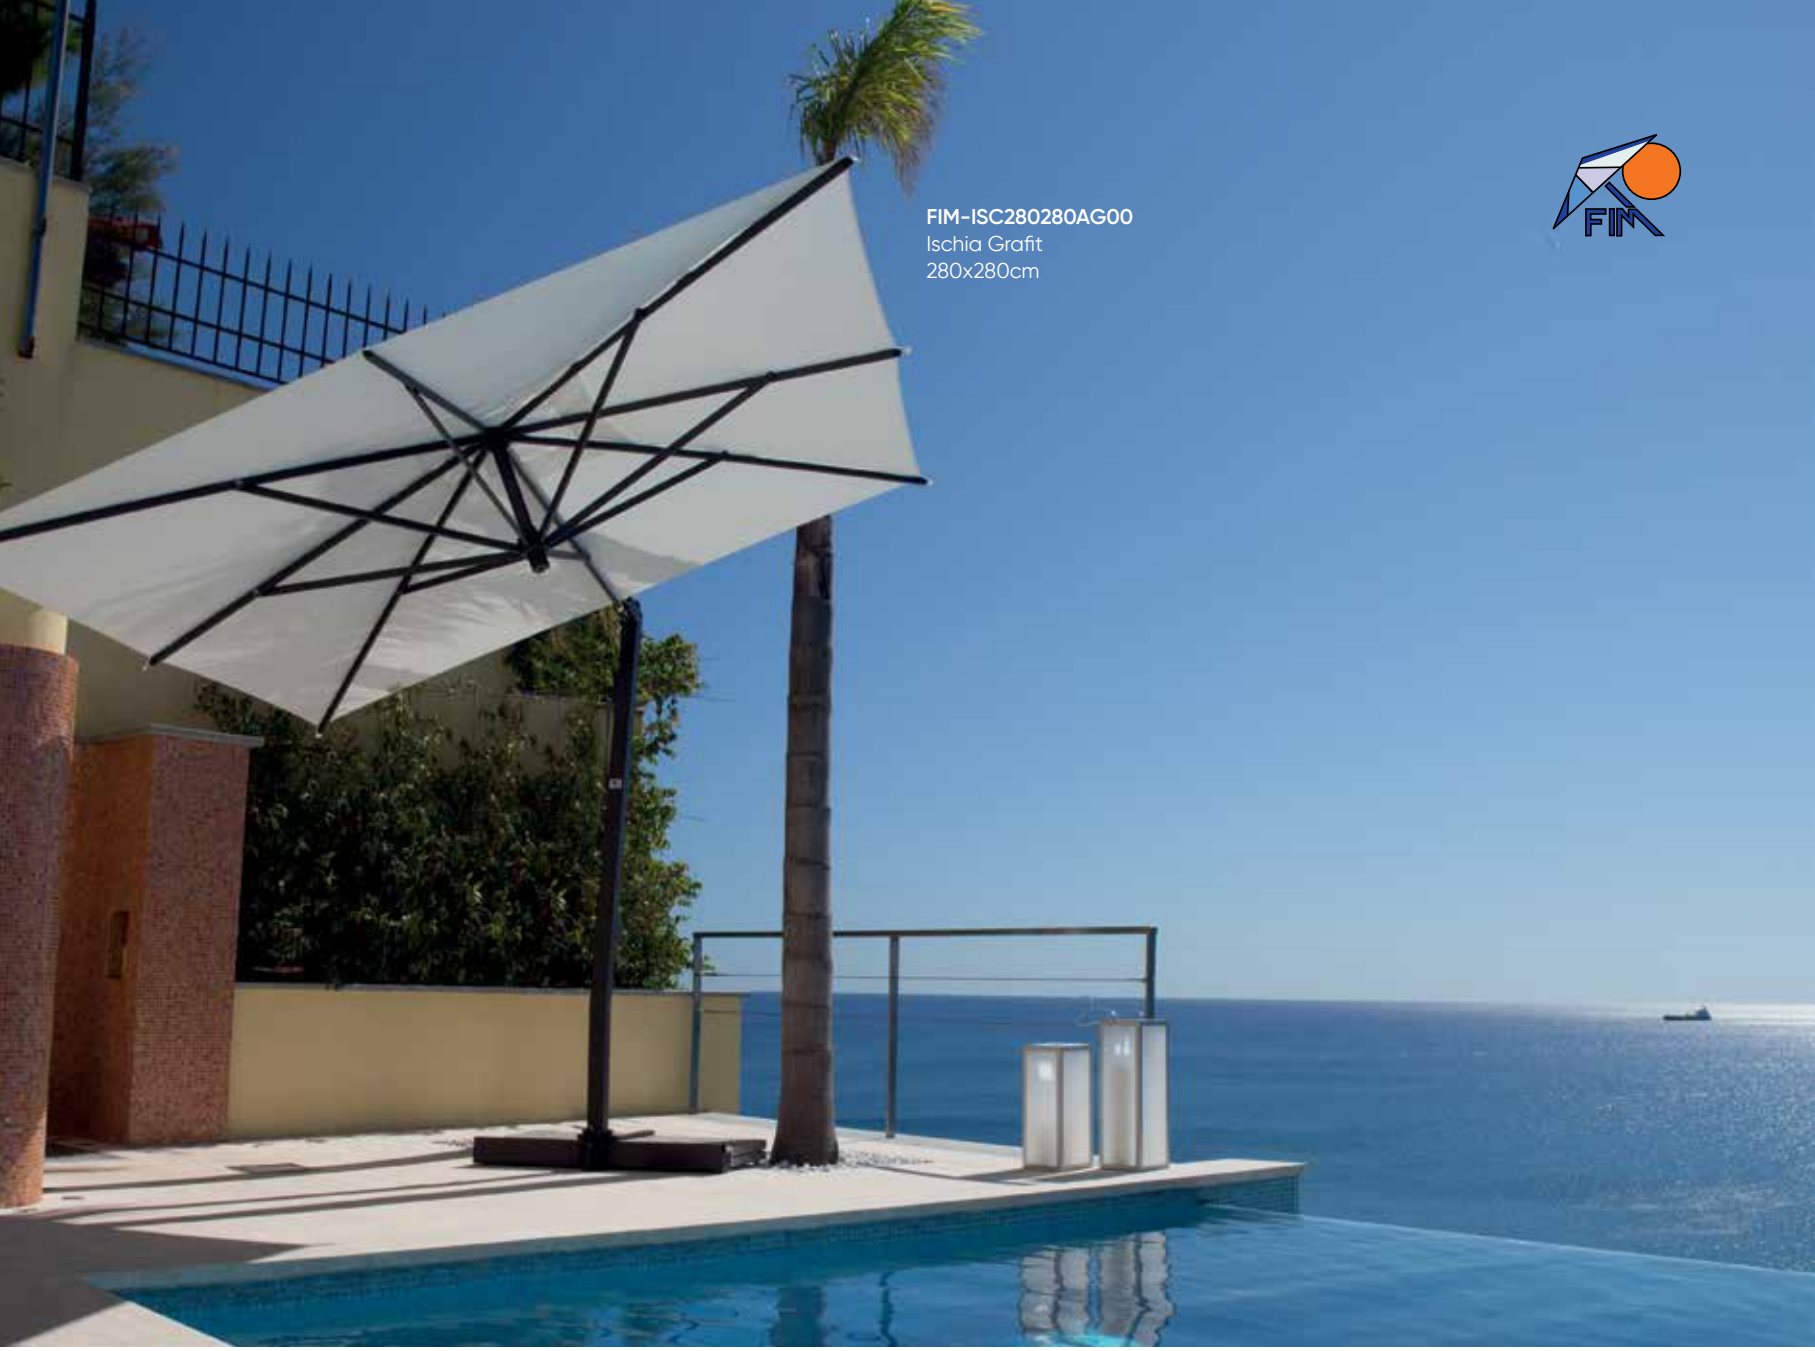

FIM-ISC280280AG00
Ischia Grafit
280x280cm

ISCHIA