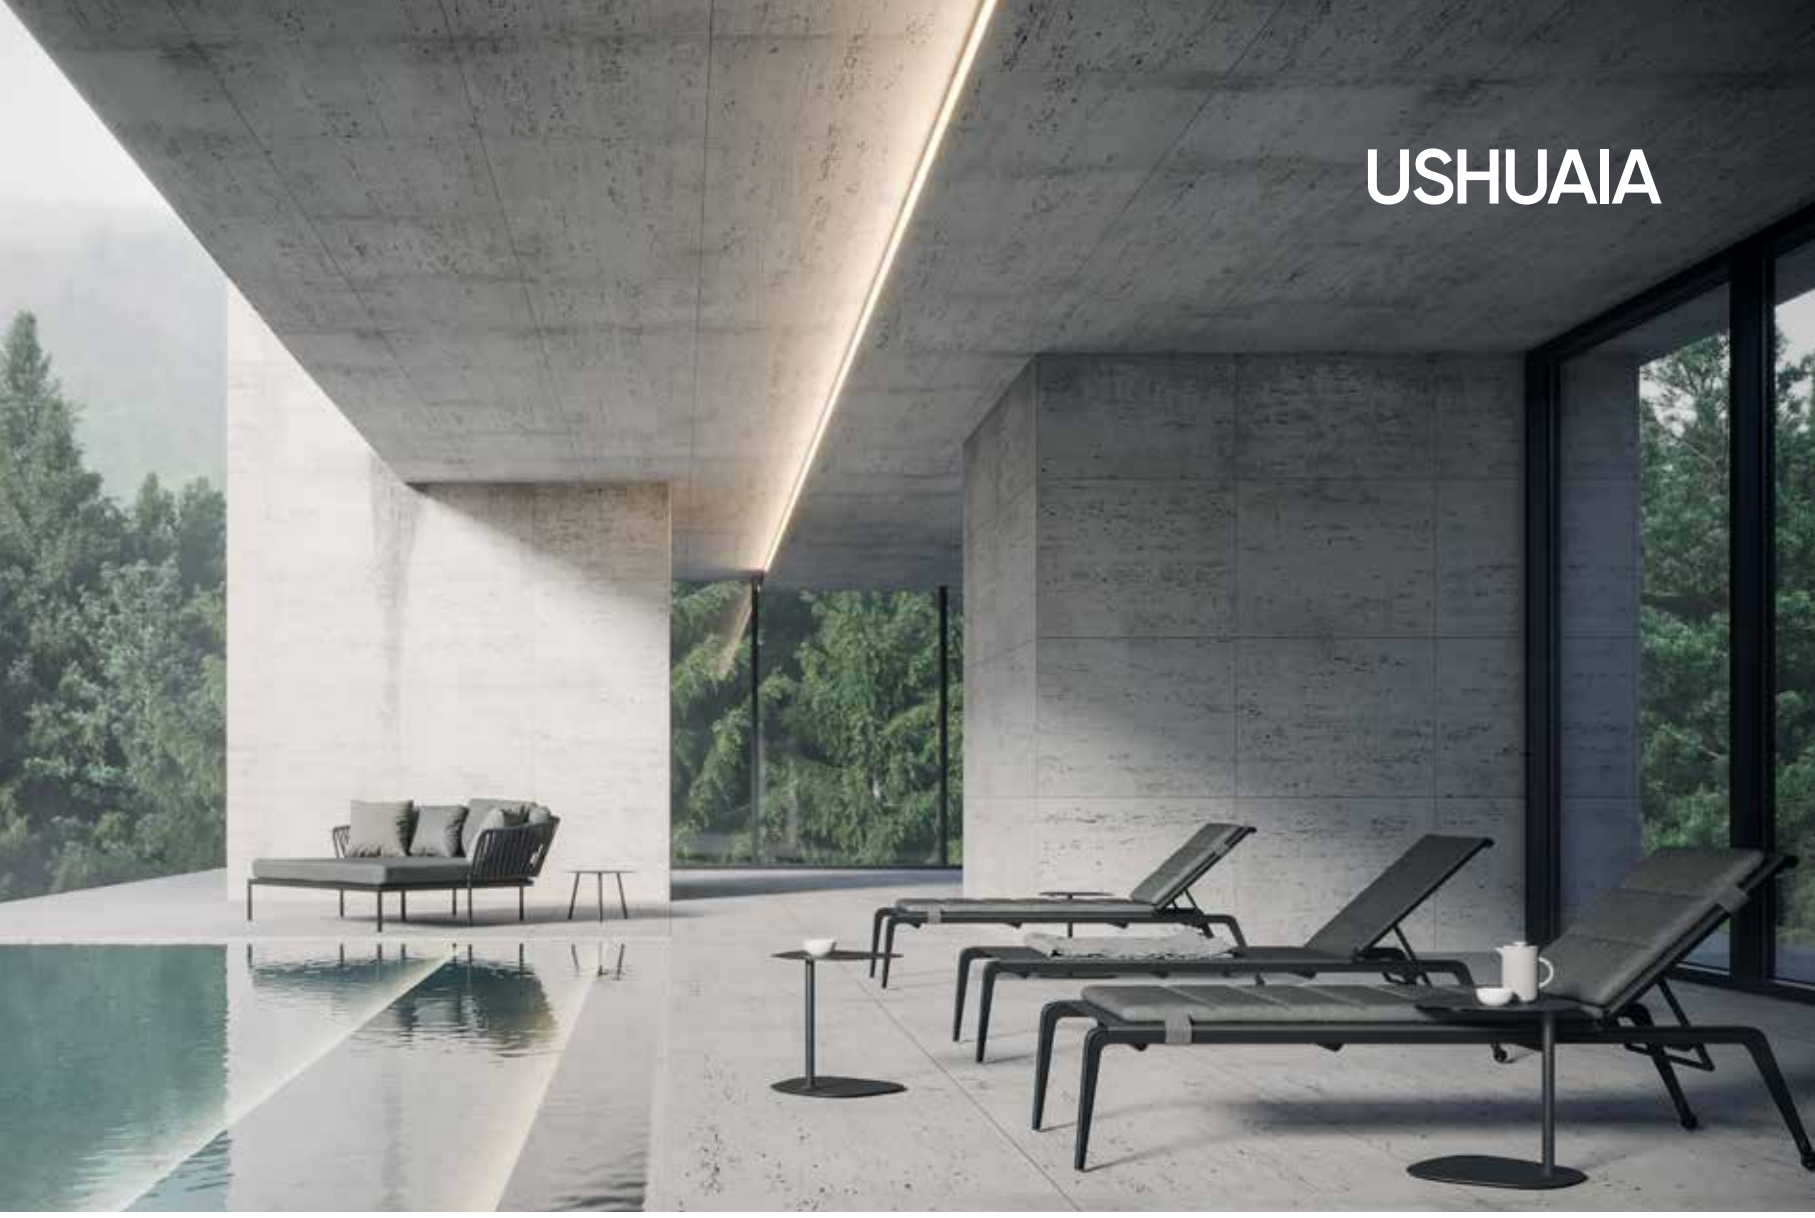

NARCISI

Özgün tasarımı ve farklı renk seçenekleri ile büyüleyen Narcisi koleksiyonu, birbirini tamamlayan yemek masası ve sandalyelerini barındırmaktadır.