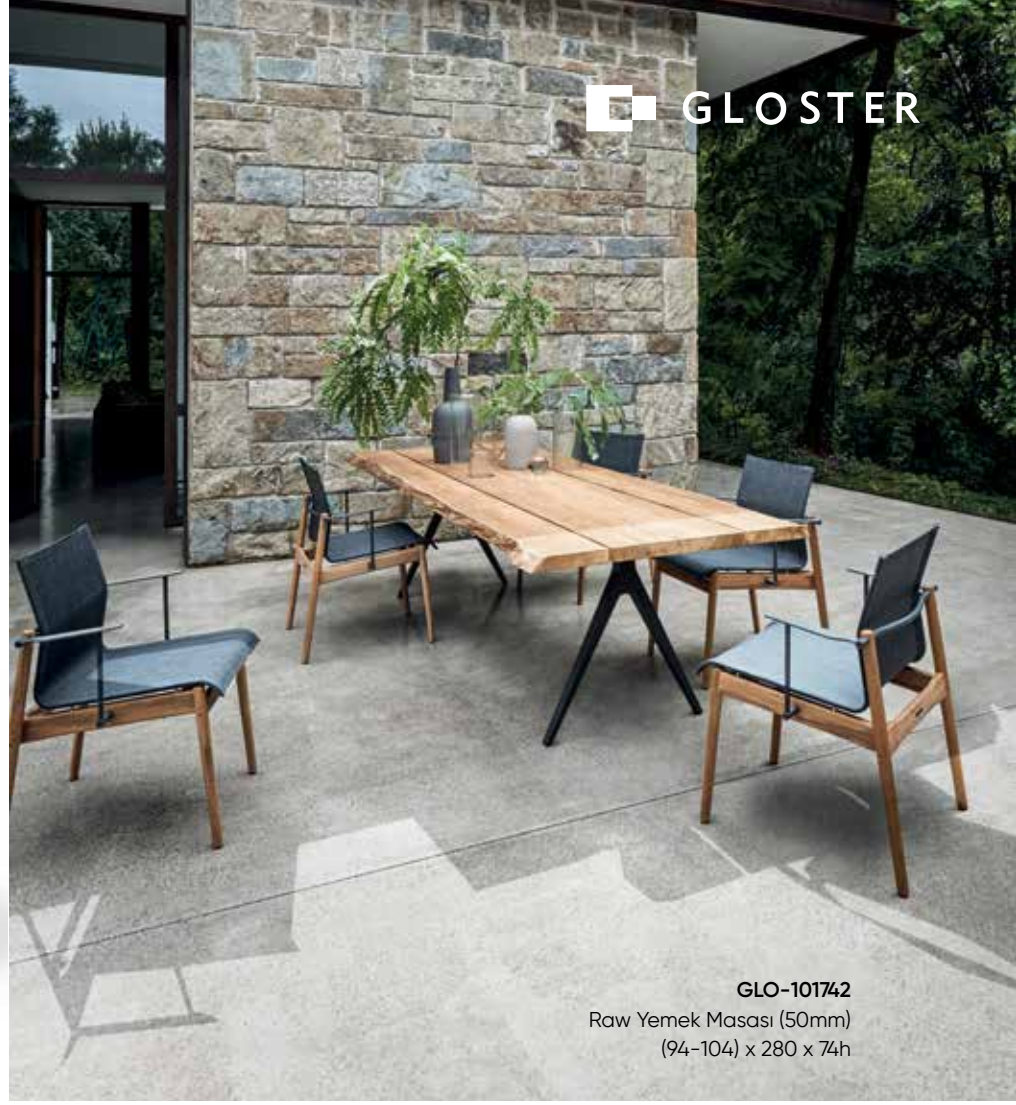

GLO-101742
Raw Yemek Masası (50mm)
(94-104) x 280 x 74h