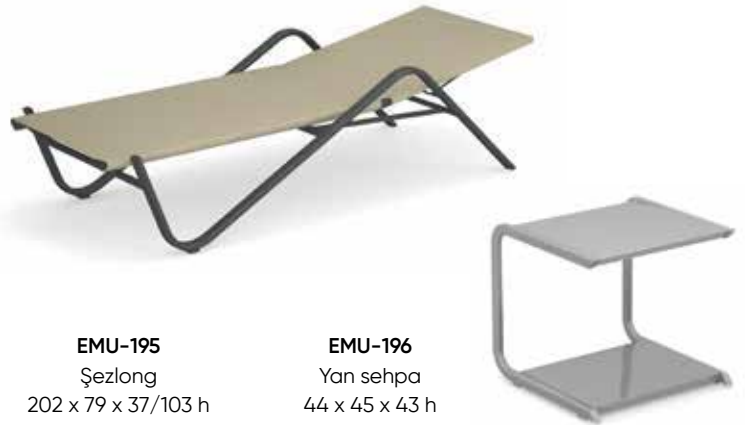

EMU-195
Şezlong
202 x 79 x 37/103 h

EMU-196
Yan sehpa
44 x 45 x 43 h