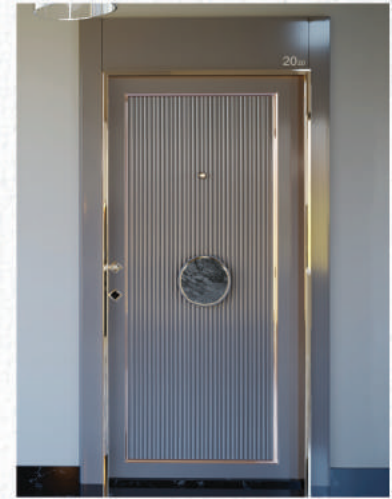

Barut Gri / Slate Grey

İnci / Pearl Gold

DROP

“Düşen bir damlanın çevresinde oluşturduğu çemberi simgeleyen bu modelde gücü ve ferahlığı hissedeceksiniz.

You will feel the power and spaciousness in this model, which symbolizes the circle formed by a falling drop.

2020