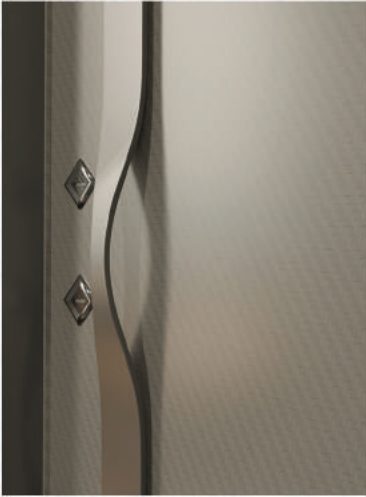

Bazalt Gri / Basalt Grey

Karbon Film / Carbon Film

GRAND

“Desen, doku ve sadeliği ile size harika bir görünüm sunuyoruz.

We present you a great look with its pattern, texture and simplicity.