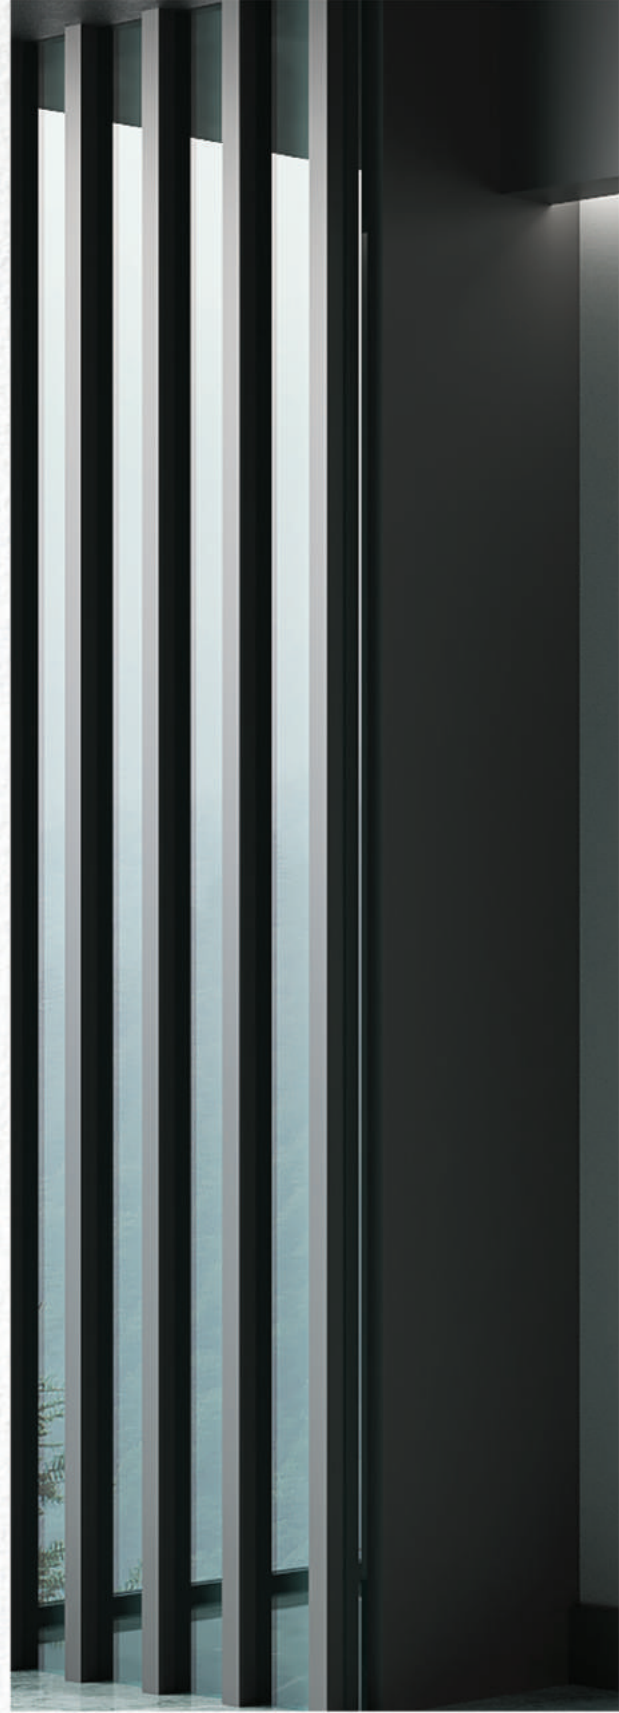

PATENTLİ
TASARIM

ÜSTÜN
GÜVENLİK

SES
İZOLASYONU