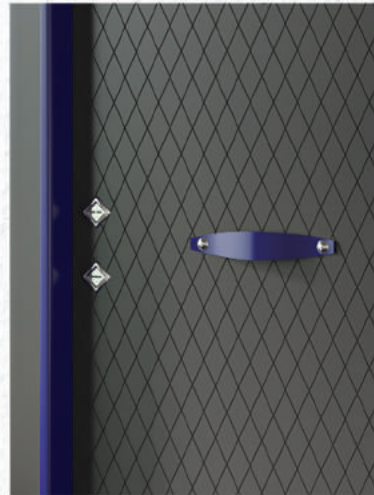

Antrasit Gri / Anthracite Grey

Gece Mavisi / Night Blue

PATTERN

“Çerçeve içerisinde kesişen desenlerin oluşturduğu bütünlük.”

Integrity created by intersecting patterns within the frame.

01 02 03 04 05 06 07 08 09 10 11 12