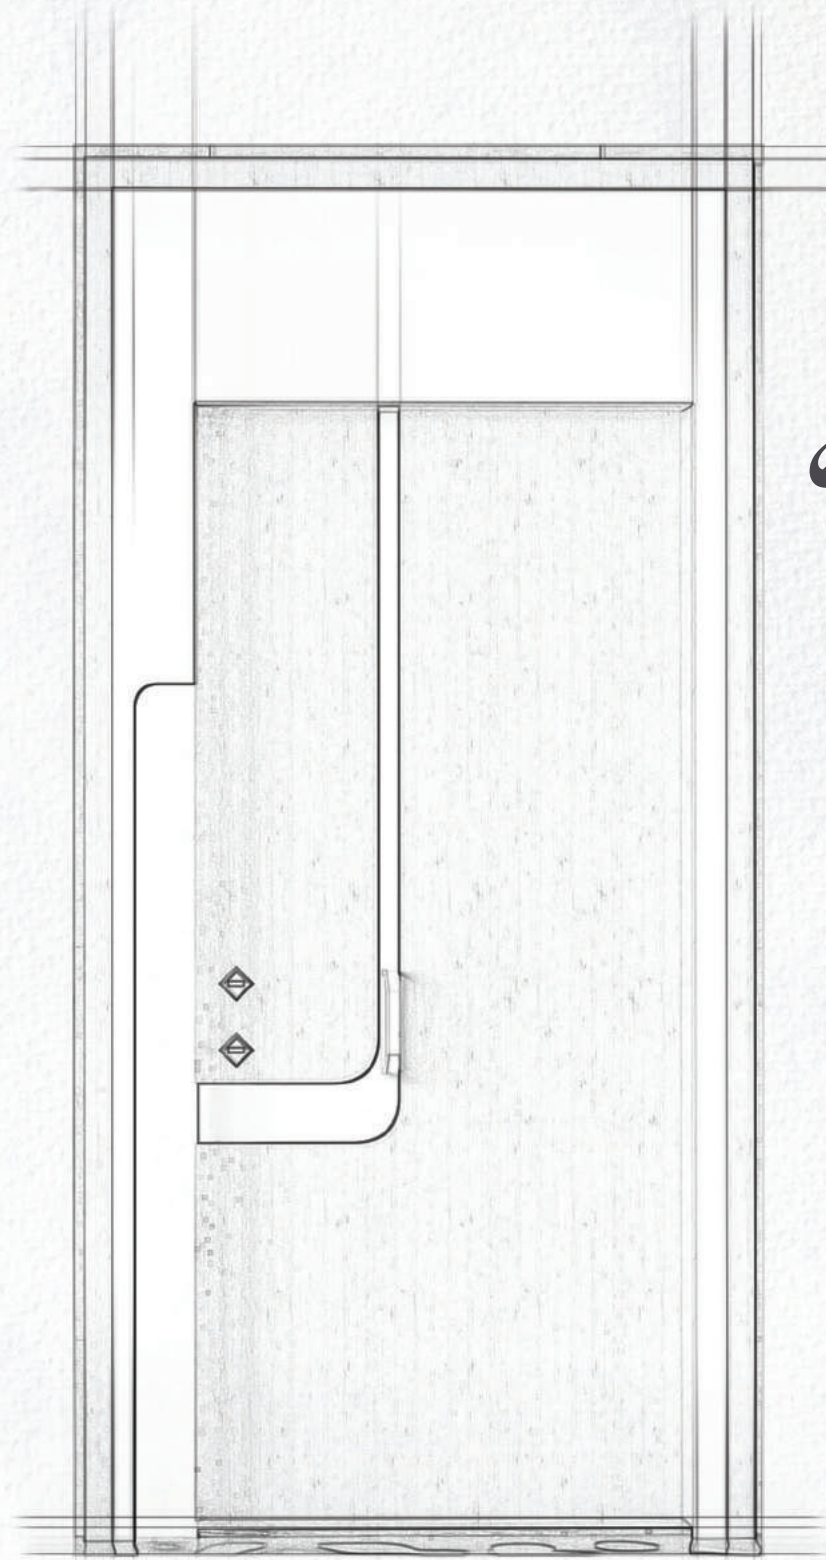

Barut Gri / Slate Grey

Beyaz / white

Tik Alpi / Teak Alpi

NOBLE

“ Rengi ve çizgisi ile asil bir model Noble.

A Noble model with its color and line.