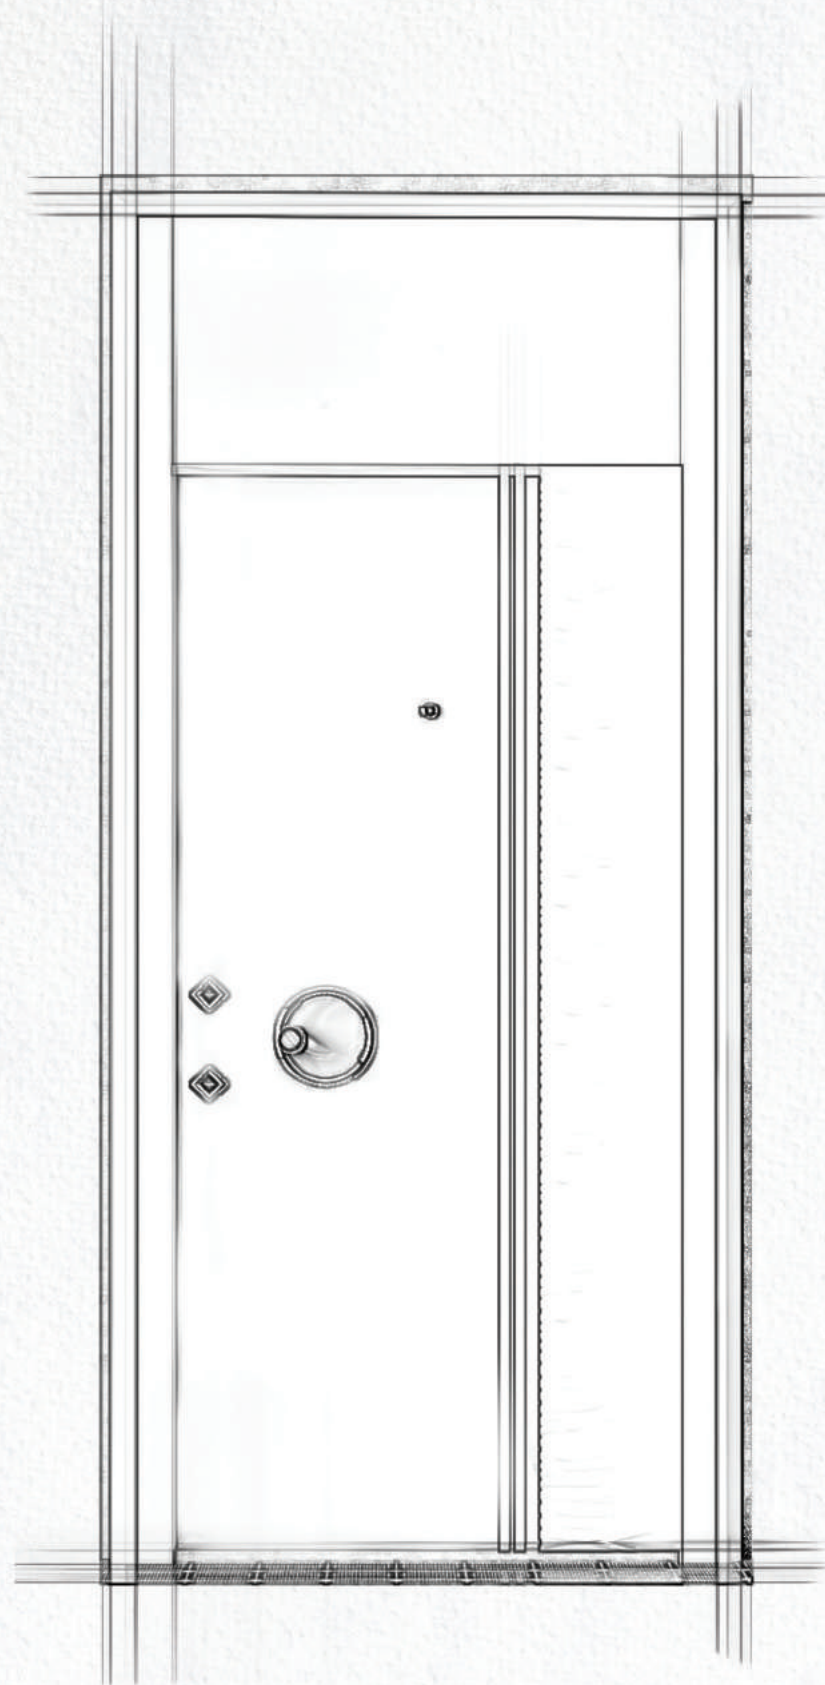

Lacivert / Navy Blue

Beyaz / White

WAVE

“Şerit halinde inen şık deseni ile Wave evinize pozitif bir hava katacak.

With its stylish pattern descending in stripes, Wave will add a positive atmosphere to your home.