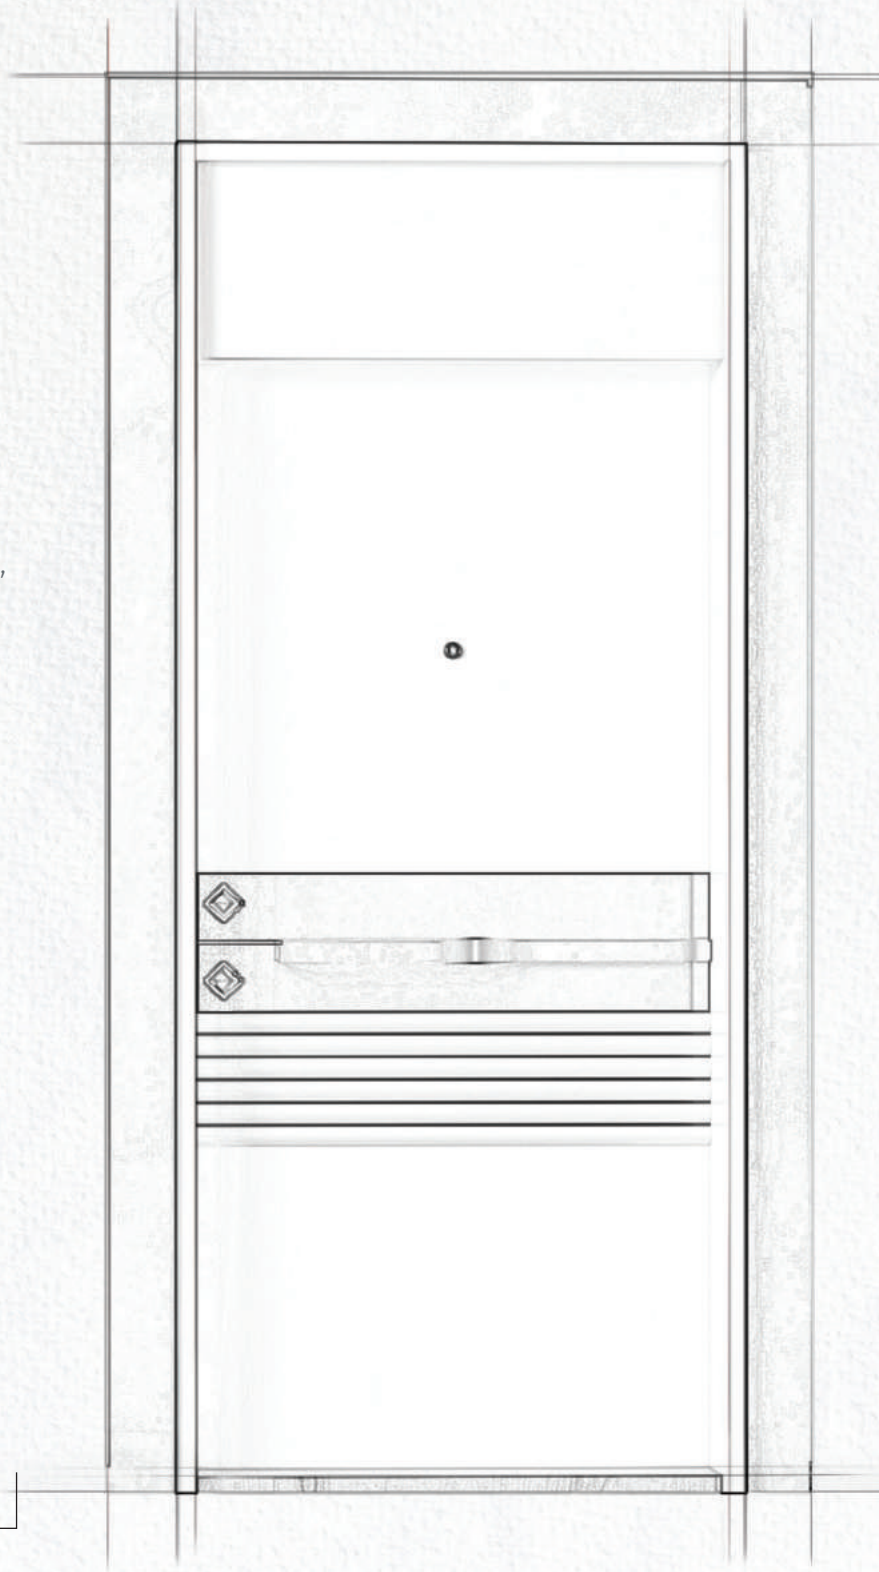

Antrasit Gri / Anthracite Grey

Sinyal Beyaz / Signal White

ROLLY

“ Kapının model ve enejisine uygun harfler ile
üretilmiş, kapıya özel isimdir.

You will feel the power and spaciousness in this model,
which symbolizes the circle formed by a falling drop.