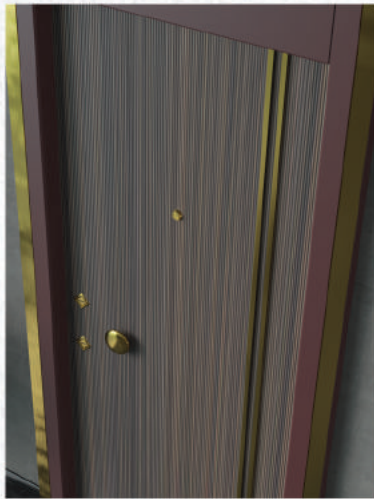

VALS

Gri Mavi / GreyBlue

İnci / Pearl Gold

Abanoz Alpi / Ebony Alpi

“Katmanlı renk tonları ve çizgilerin birbiri ile ahengi.

The layered color tones and the harmony of the lines.