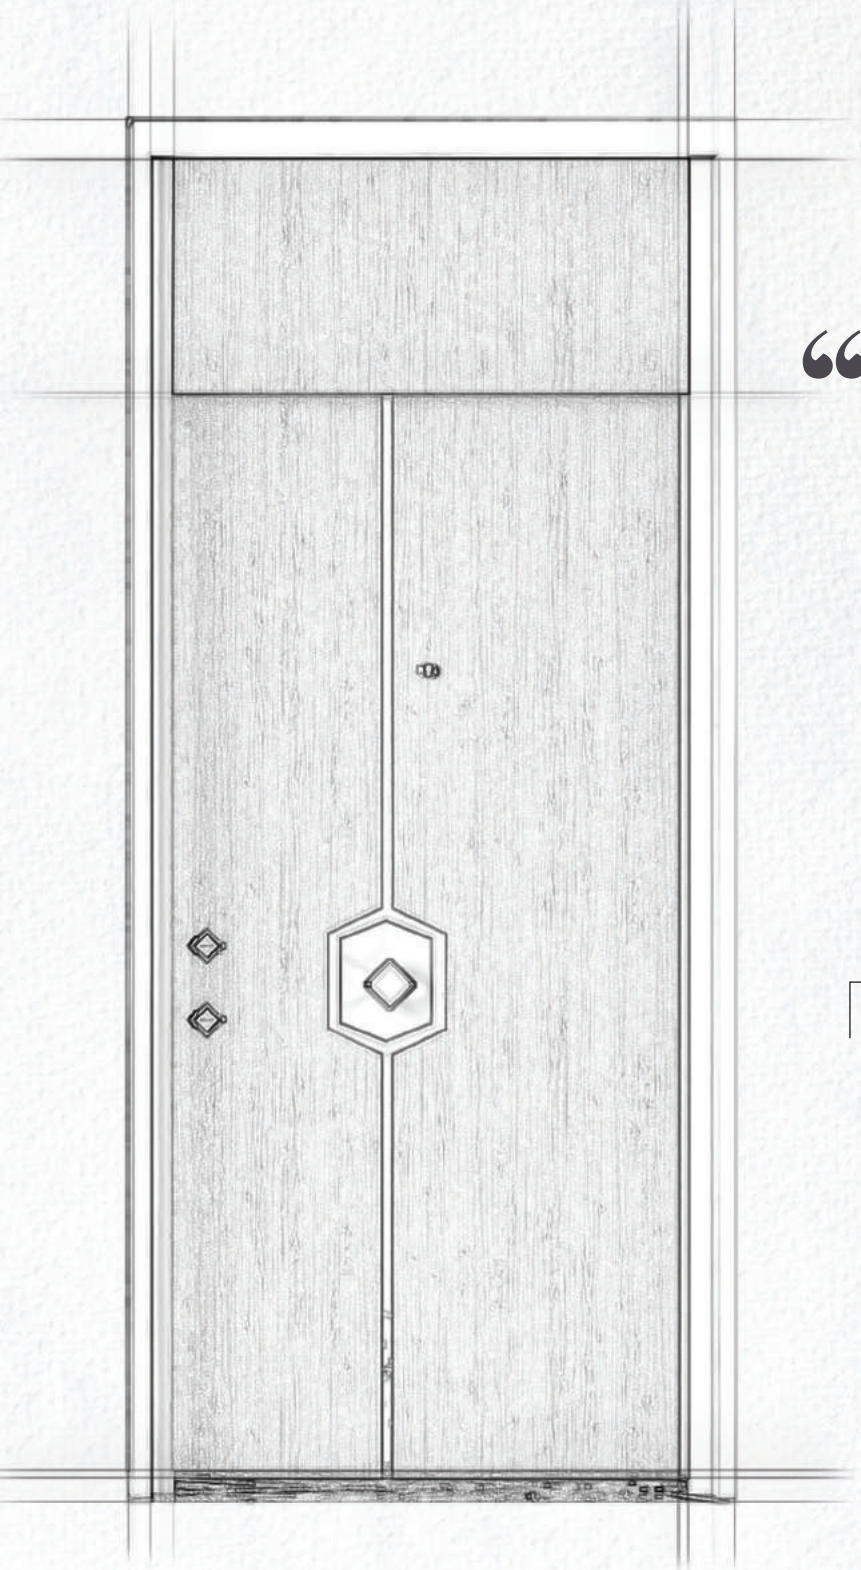

Antrasit Gri / Anthracite Grey

Bambu / Bamboo

LOOP

“ Yaşam döngüsünü simgeleyen kol detayını bu modelimizde size sunuyoruz.

We present you the handle detail that symbolizes the life cycle in this model.