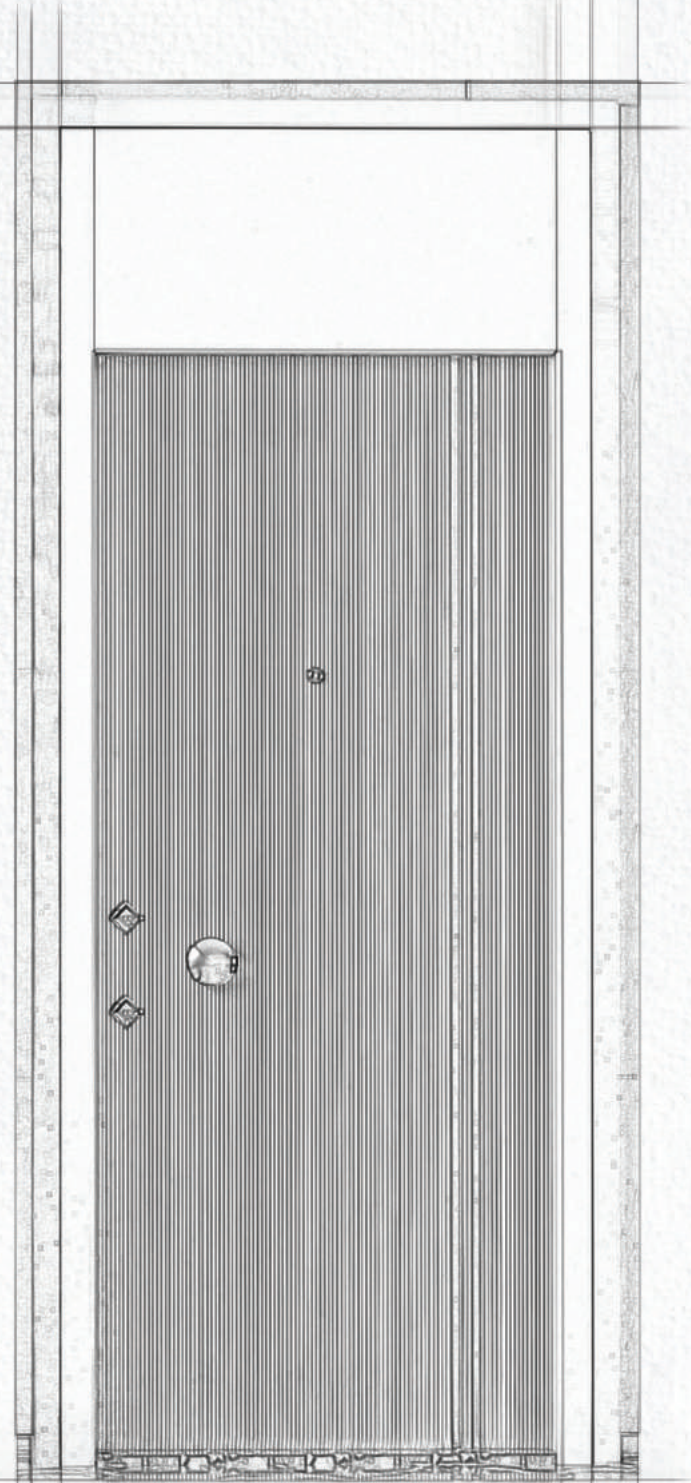

VALS

Gri Mavi / GreyBlue

İnci / Pearl Gold

Abanoz Alpi / Ebony Alpi

“Katmanlı renk tonları ve çizgilerin birbiri ile ahengi.

The layered color tones and the harmony of the lines.