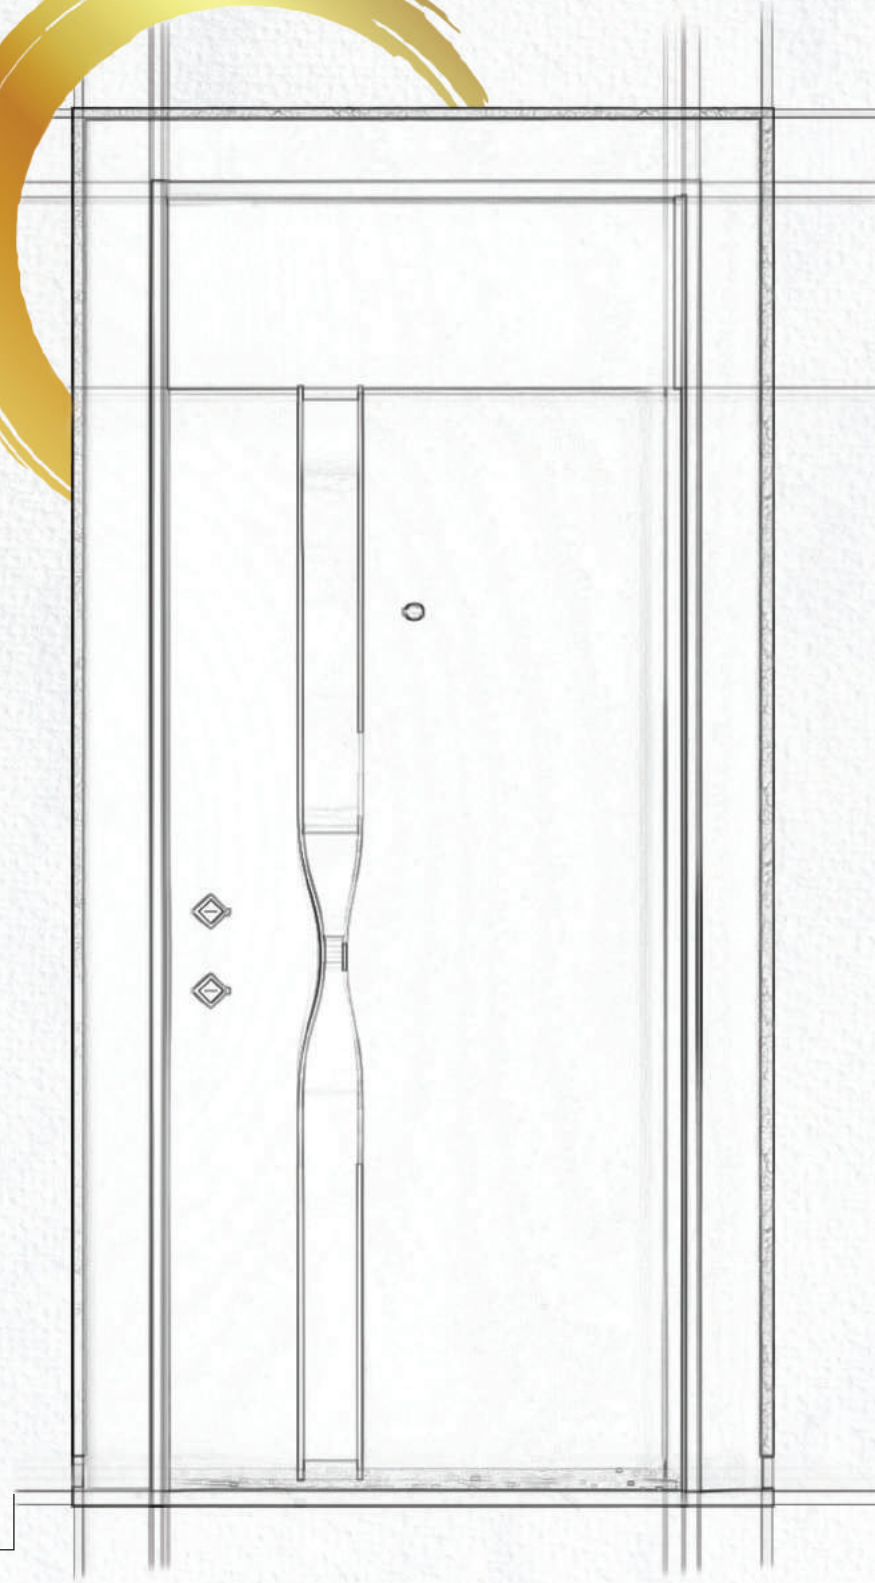

Antrasit Gri / Anthracite Grey

İnci / Pearl Gold

ELEGANT

“ Altın rengi sade zemine uyguladığımız nazik bir dokunuş ile evinize zarif bir hava katacak.

It will add a stylish atmosphere to your home with its golden color.

□ □