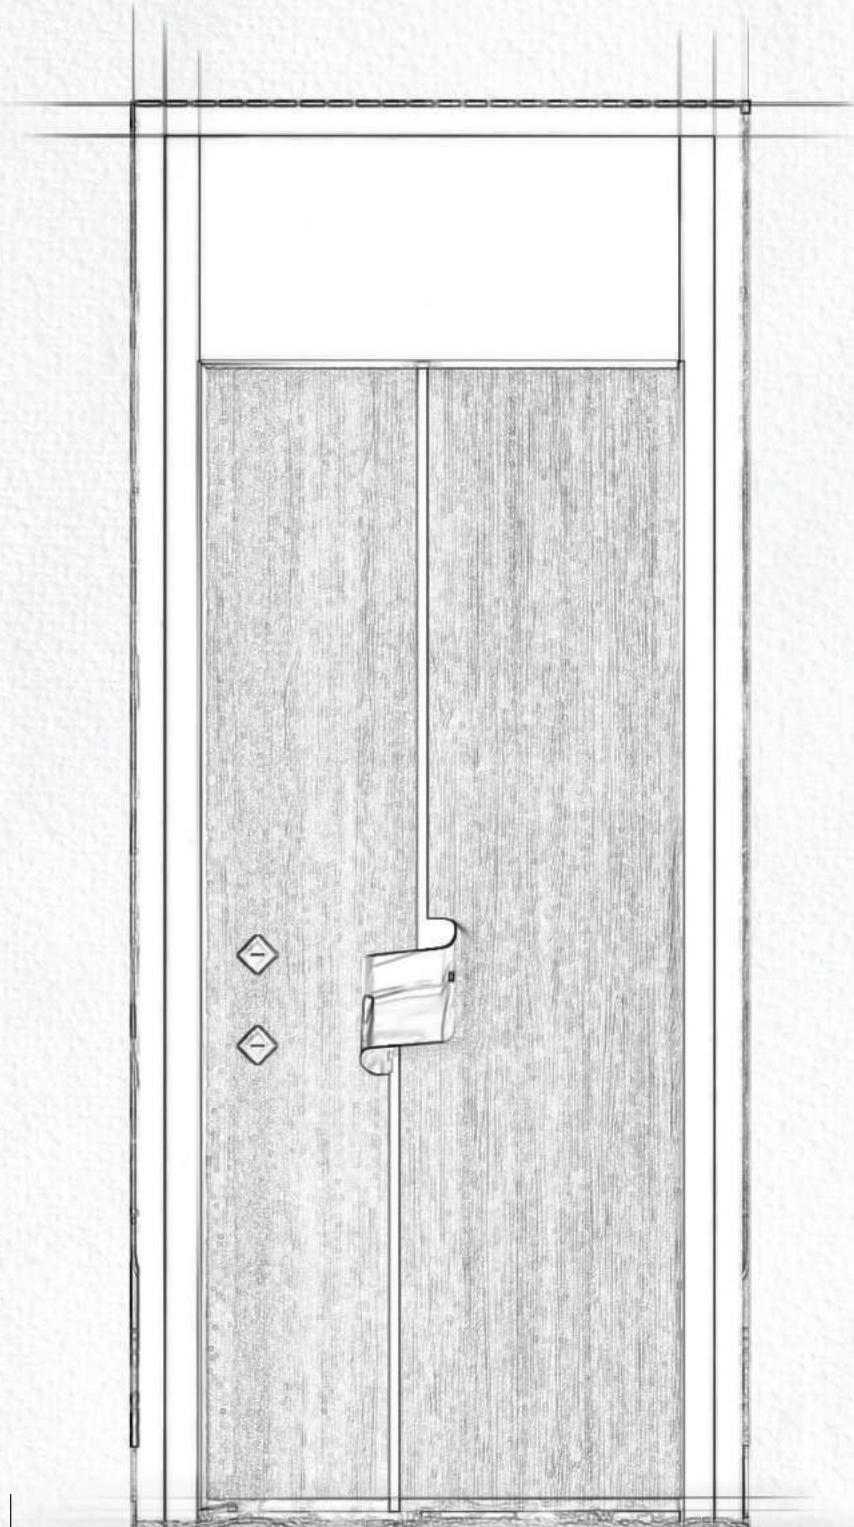

PEARL

“ Dalga esintilerinin modernize hali.

Wave breezes modernized.