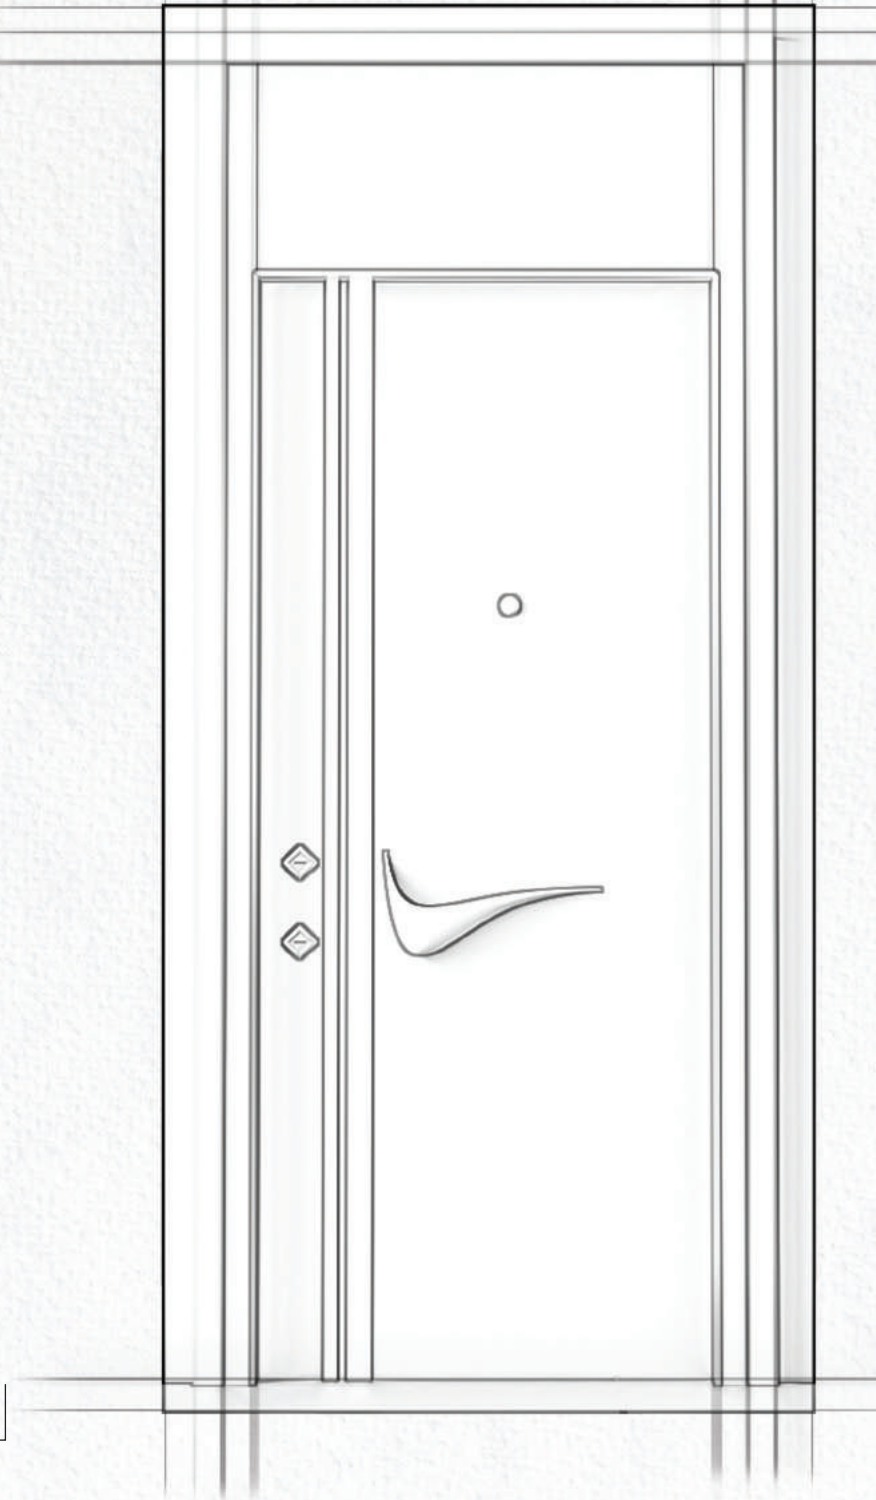

Beyaz / White

Pastel Mavi / Pastel Blue

PUFFIN

“ Martı kanadından yola çıkarak tasarladığımız kol detayı ile Puffin sizlerle.

Puffin is the handle detail we designed based on the seagull wing.