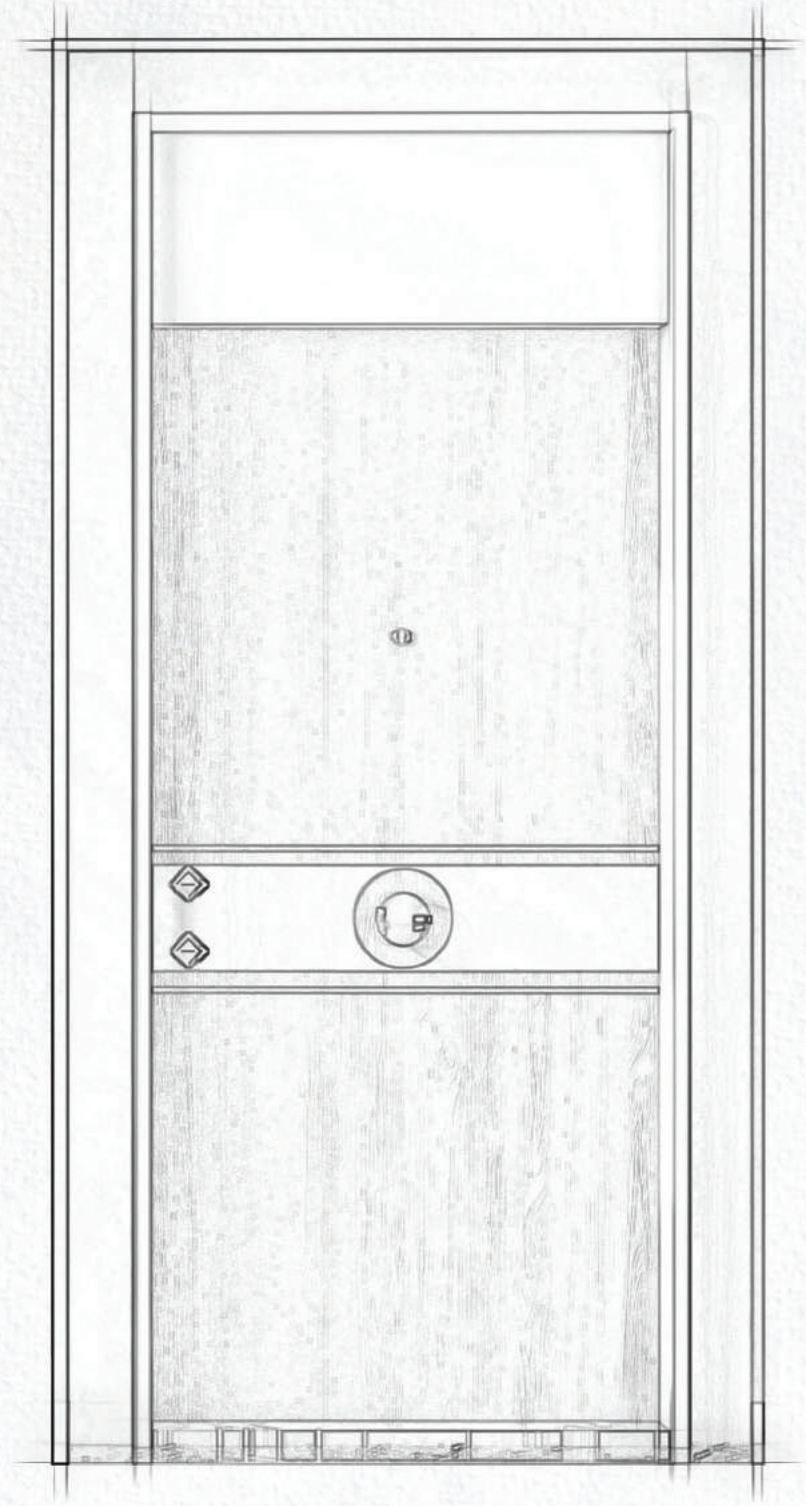

Ktle Yeřili / Mass Green

Kare Gri / Squirrel Grey

RUBBY

“ Yakut yeřili bu modelimizin desenlerinde kendisini var etmiř durumda.

Ruby green has created itself in the patterns of this model.