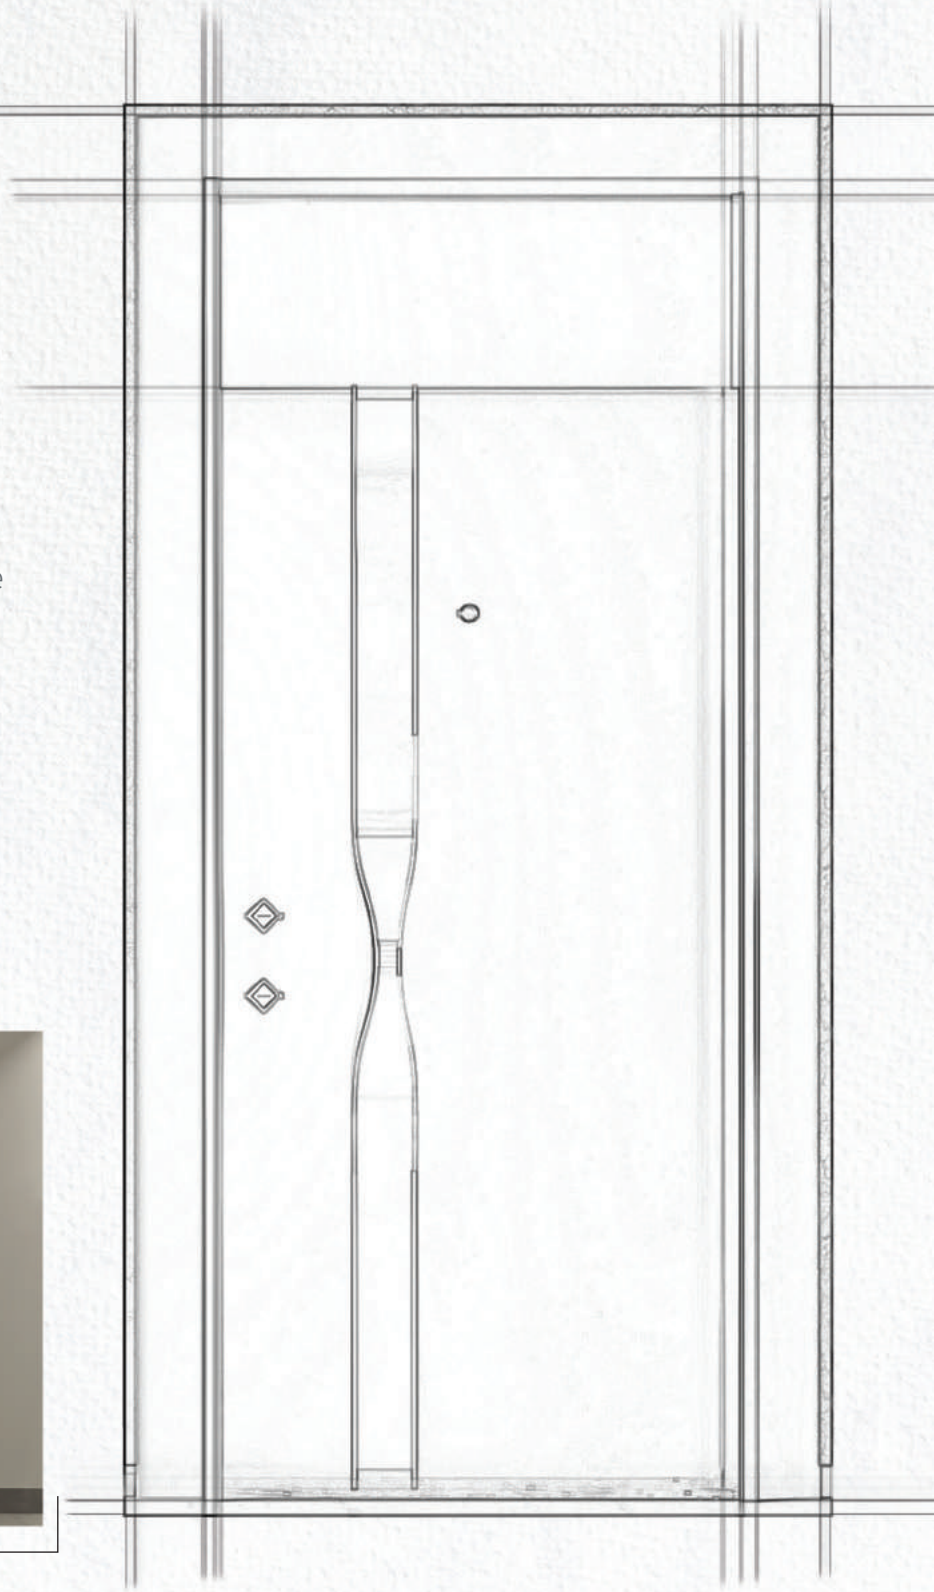

Bazalt Gri / Basalt Grey

Karbon Film / Carbon Film

GRAND

“Desen, doku ve sadeliği ile size harika bir görünüm sunuyoruz.

We present you a great look with its pattern, texture and simplicity.