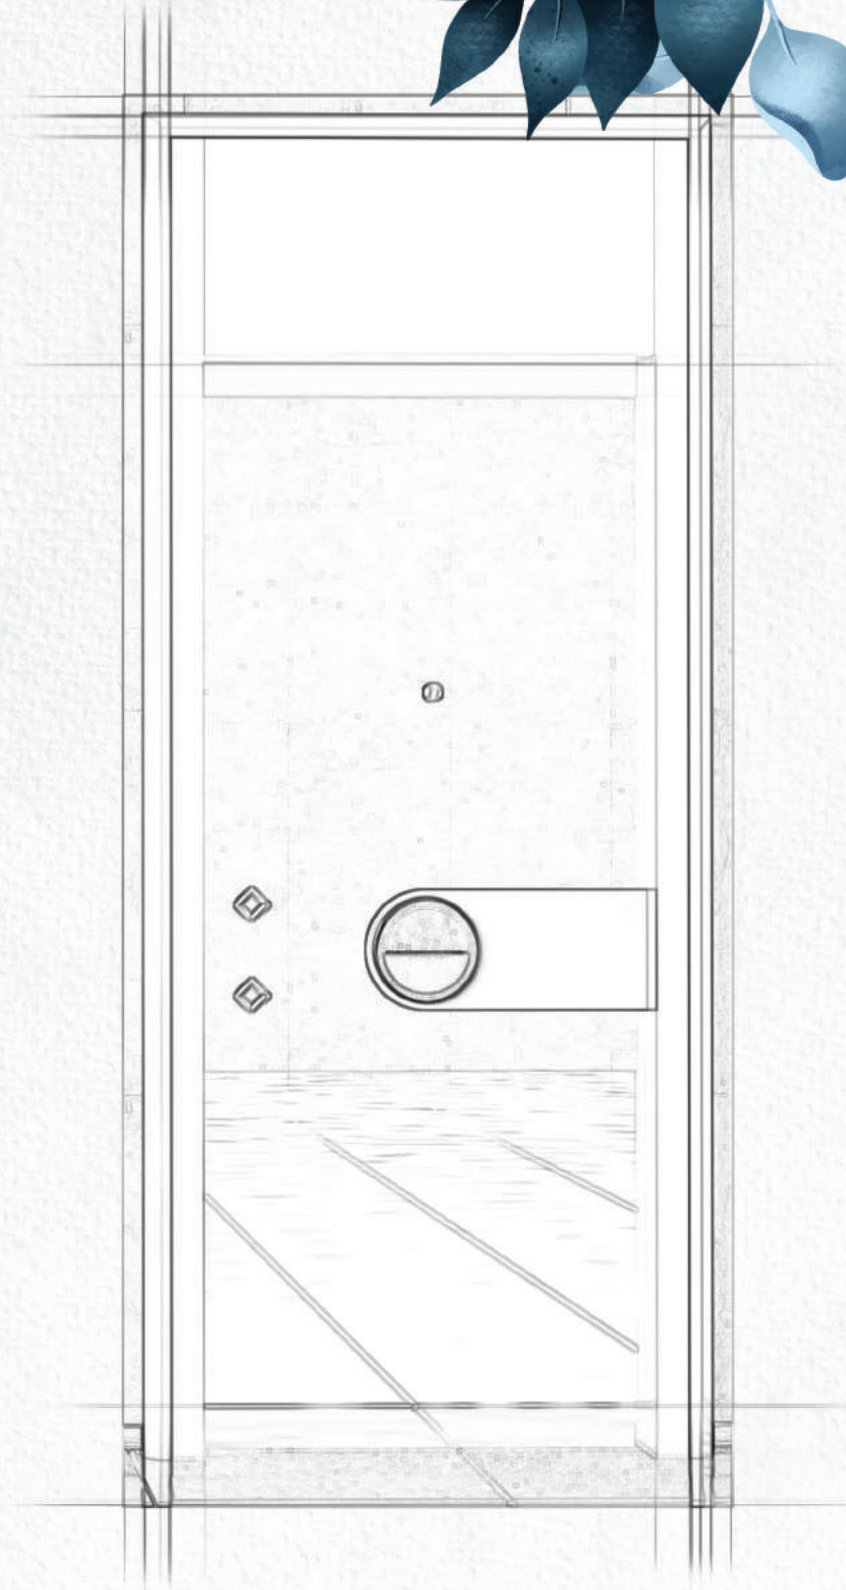

Beyaz / White

Barut Gri / Slate Grey

REFLECTION

“ Estetik ve güzelliğin yansıması Reflection.

Reflection of aesthetics and beauty.