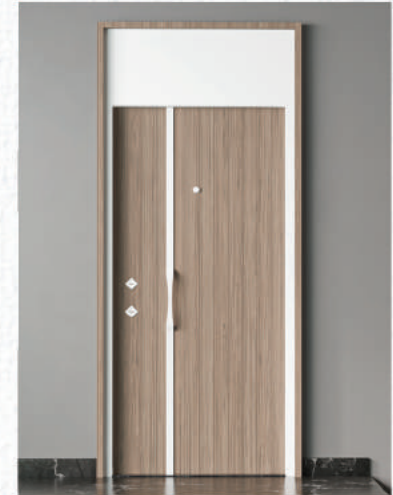

Beyaz / White

Velo Doğal Alpi / Velo Natural Alpi

DORA

“ Bu modelimizde simetrik beyaz çizgilerle bir bütünlük oluşturan şık kapımız sizlerle.

In this model, our stylish door, which forms an integrity with symmetrical white lines.