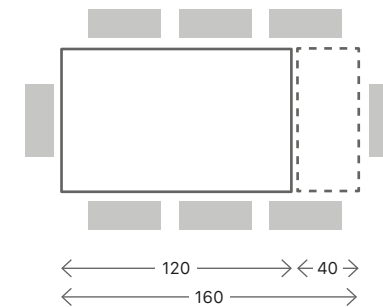

Pranzo Allungabile 160/210

Tavolo Pranzo Allungabile 160/210 h.75 — Art. 2418
extendable table

design Centro Stile S•CAB

Sedia impilabile Lisa Filò — Art. 2870
stackable chair

Poltrona impilabile Lisa Filò — Art. 2869
stackable armchair

Poltrona Summer — Art. 2520
armchair

Sedia Summer — Art. 2522
chair

Cassetto prolunga

extension leaf compartment

Tavolo Pranzo Allungabile 120/160/200 h.75 — Art. 2419
extendable table

Pranzo Allungabile 120/160/200

Poltrona impilabile
 Si-Si Dots — Art. 2504
stackable armchair

Sedia impilabile
 Si-Si Dots — Art. 2505
stackable chair

Prolunghe
extension leaves

cm

120

160

200

Lisa Filò