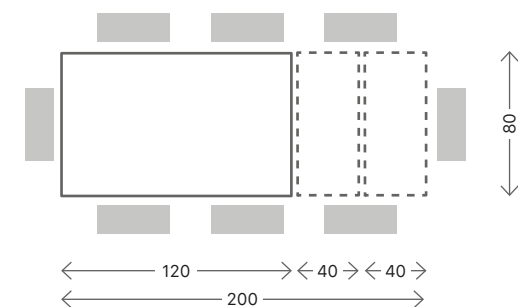

Poltrona impilabile
 Si-Si Dots — Art. 2504
stackable armchair

Sedia impilabile
 Si-Si Dots — Art. 2505
stackable chair

Prolunghe
extension leaves

cm

120

160

200

Lisa Filò