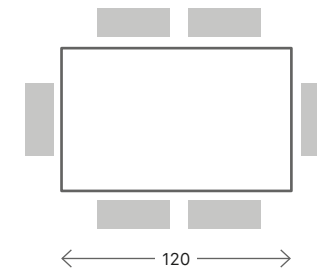

Pranzo Allungabile 160/210

Tavolo Pranzo Allungabile 160/210 h.75 — Art. 2418
extendable table

design Centro Stile S•CAB

Sedia impilabile Lisa Filò — Art. 2870
stackable chair

Poltrona impilabile Lisa Filò — Art. 2869
stackable armchair

Poltrona Summer — Art. 2520
armchair

Sedia Summer — Art. 2522
chair

Cassetto prolunga

extension leaf compartment

Tavolo Pranzo Allungabile 120/160/200 h.75 — Art. 2419
extendable table

Pranzo Allungabile 120/160/200

Poltrona impilabile
 Si-Si Dots — Art. 2504
stackable armchair

Sedia impilabile
 Si-Si Dots — Art. 2505
stackable chair

Prolunghe
extension leaves

cm

120

160

200

Lisa Filò