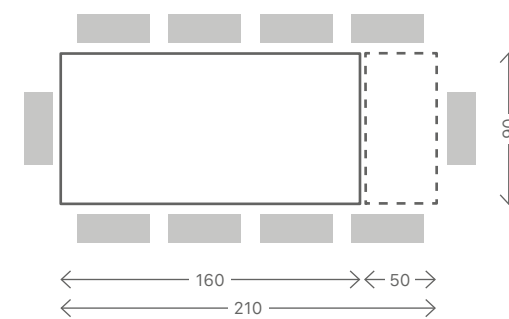

Pranzo Allungabile 160/210

Tavolo Pranzo Allungabile 160/210 h.75 — Art. 2418
extendable table

design Centro Stile S•CAB

Sedia impilabile Lisa Filò — Art. 2870
stackable chair

Poltrona impilabile Lisa Filò — Art. 2869
stackable armchair

Poltrona Summer — Art. 2520
armchair

Sedia Summer — Art. 2522
chair

Cassetto prolunga

extension leaf compartment

Tavolo Pranzo Allungabile 120/160/200 h.75 — Art. 2419
extendable table

Pranzo Allungabile 120/160/200