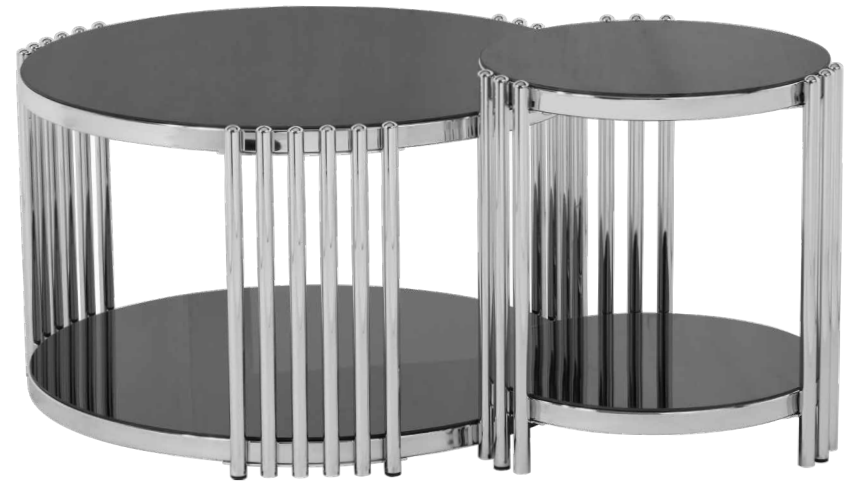

63 cm	42 cm

Box Size

		kg	
65x67 cm	12 cm	13,3 kg	0,05 m <sup>3</sup>

Large Coffee Table

76 cm	48 cm

Box Size

		kg	
78x80 cm	12 cm	20,7 kg	0,08 m <sup>3</sup>

**FARMA ÇELİK**

**WICKER COFFEE TABLE**  
HIGH GLOSS MDF

SC-516

SC-517

Little Coffee Table

45 cm	53 cm

Medium Coffee Table

63 cm	42 cm

Large Coffee Table