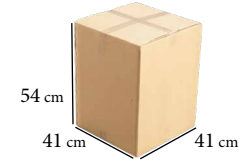

41x41 cm	54 cm	7,3 kg	0,09 m <sup>3</sup>

**FARMA ÇELİK**

**DATA SHEET**  
**ÜRÜN VERİLERİ**

Coffee Table Box  
Zigon Sehpa

Middle Coffee Table Box  
2+1 Orta Sehpa

2+1 Coffee Table Box  
2+1 Orta Sehpa

Lampshade Box  
Abajur