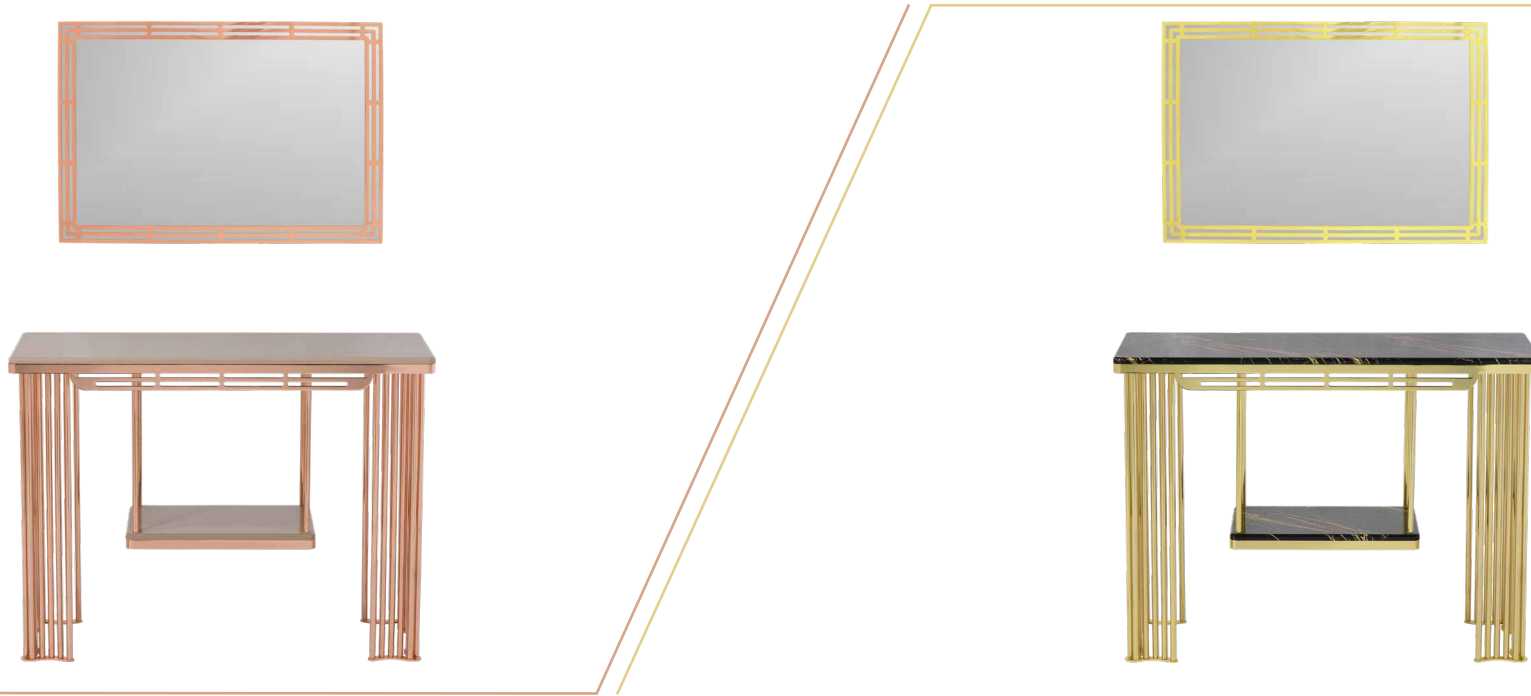

SC-605

SC-606

Mirror

	I
70 cm	100 cm

Dresuar

	I
45x110 cm	82 cm

Mirror Box Size

	I	kg	
73x103 cm	6 cm	9,7 kg	0,05 m³

MDF Box Size

	I	kg	
50X112 cm	12 cm	16,8 kg	0,07 m³

Foot Box Size

	I	kg	
35x84 cm	20 cm	11,3 kg	0,06 m³

FARMA ÇELİK