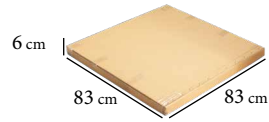

41x41 cm	54 cm	7,3 kg	0,09 m <sup>3</sup>

**FARMA ÇELİK**

**DATA SHEET**  
**ÜRÜN VERİLERİ**

Coffee Table Box  
Zigon Sehpa

Middle Coffee Table Box  
2+1 Orta Sehpa

2+1 Coffee Table Box  
2+1 Orta Sehpa

Lampshade Box  
Abajur