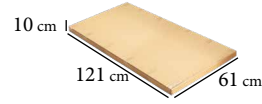

41x41 cm	54 cm	7,3 kg	0,09 m <sup>3</sup>

**FARMA ÇELİK**

**DATA SHEET**  
**ÜRÜN VERİLERİ**

Coffee Table Box  
Zigon Sehpa

Middle Coffee Table Box  
2+1 Orta Sehpa

2+1 Coffee Table Box  
2+1 Orta Sehpa

Lampshade Box  
Abajur