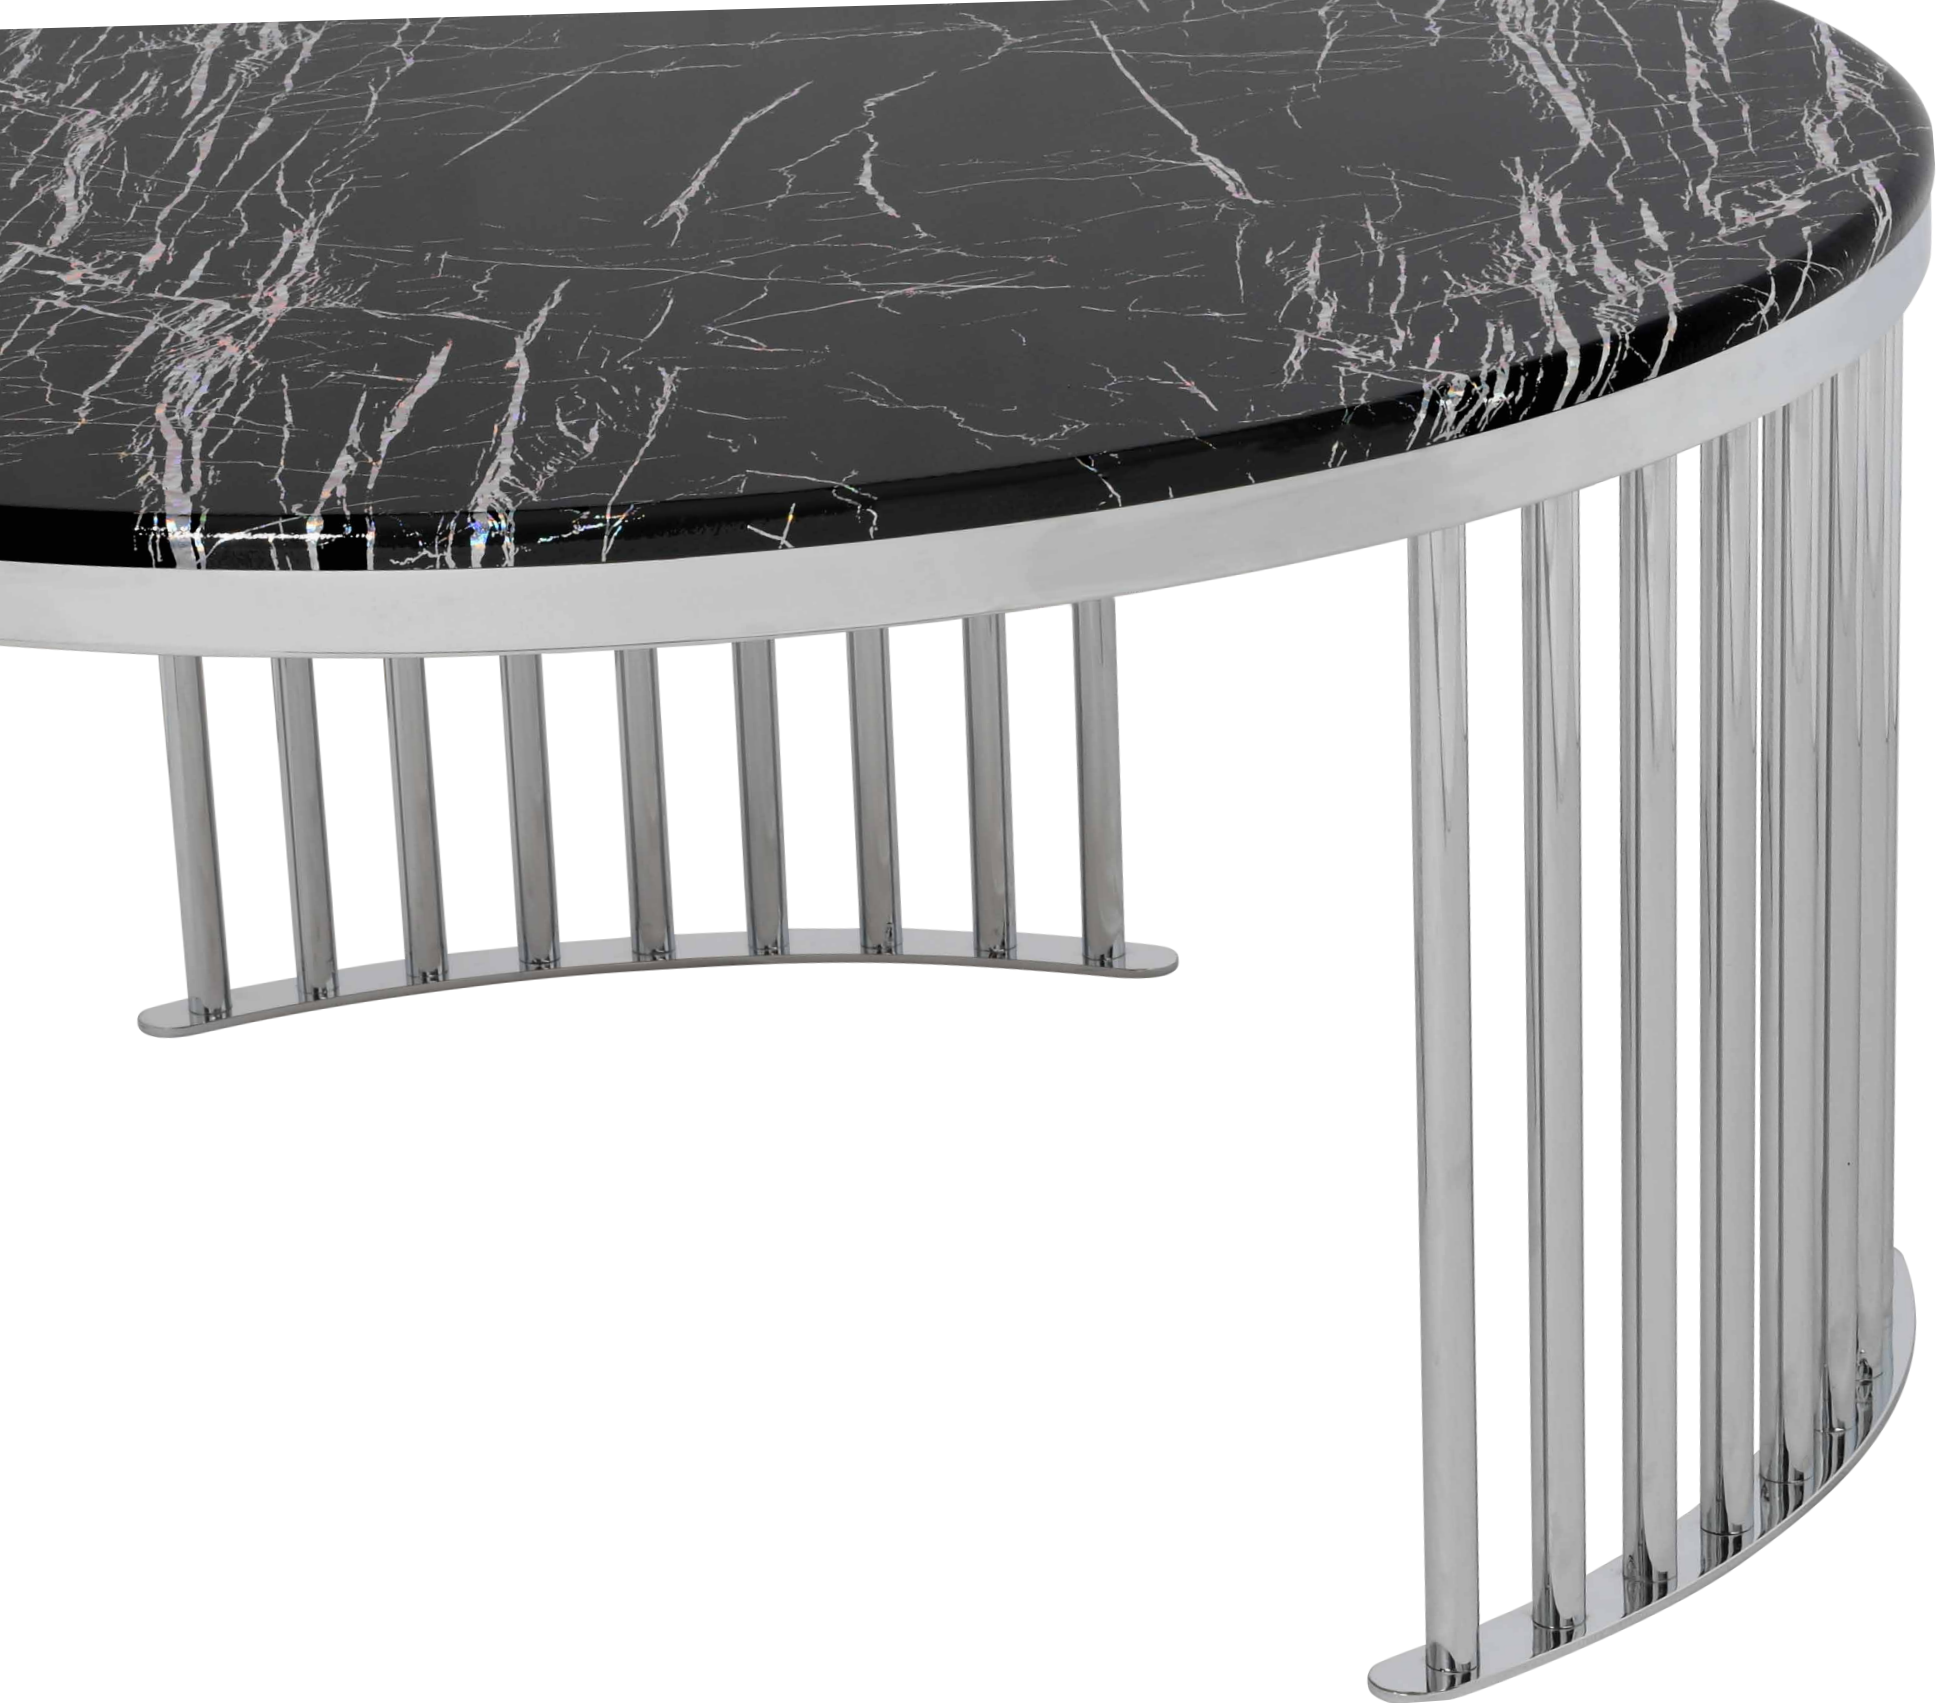

**MIDDLE SQUARE COFFEE TABLE**  
HIGH GLOSS MDF

SC-207

SC-208

Middle Square Coffee Table

	<b>I</b>
80 cm	48 cm

Box Size

	<b>I</b>	kg	
83x83 cm	6 cm	23,1 kg	0,04 m <sup>3</sup>

**FARMA ÇELİK**