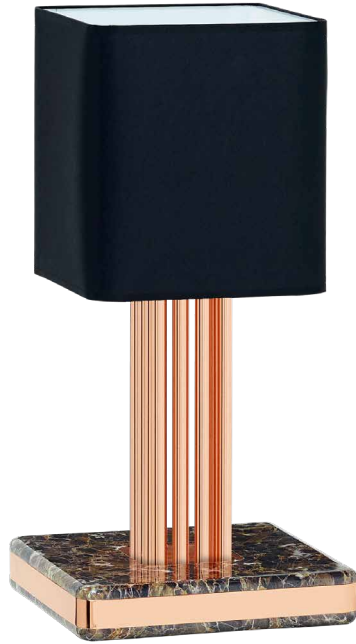

SC-725

SC-726

Lampshade

30x30 cm	63 cm

Box Size

		kg	
41x41 cm	54 cm	7,3 kg	0,09 m³

FARMA ÇELİK