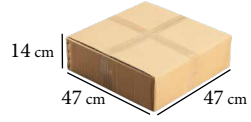

41x41 cm	54 cm	7,3 kg	0,09 m <sup>3</sup>

**FARMA ÇELİK**

**DATA SHEET**  
**ÜRÜN VERİLERİ**

Coffee Table Box  
Zigon Sehpa

Middle Coffee Table Box  
2+1 Orta Sehpa

2+1 Coffee Table Box  
2+1 Orta Sehpa

Lampshade Box  
Abajur