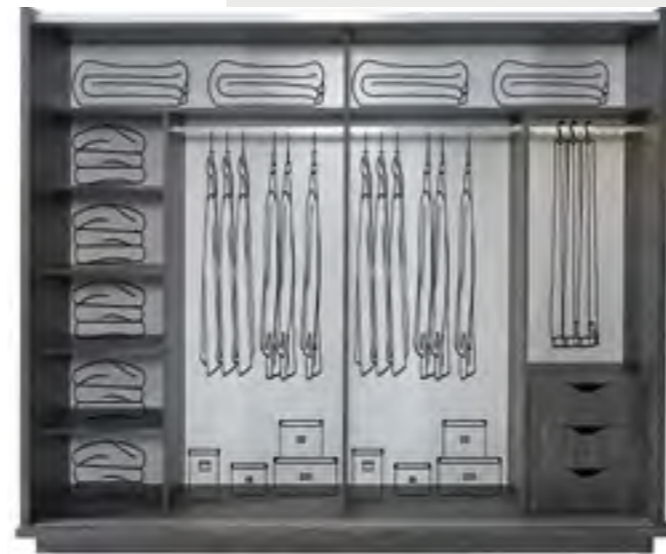

 GOLF

GOLF

diningroom

Tarzınızla yaşadığınız mekanlara, ufkunuzu geniş tutan tasarımların ambiyansına kapılacağınız ve rahat yüzeyi ile huzur bulacağınız bir ortam yaratın.

	G/W	D/D	Y/H
Masa.	150	90	76,8
Konsol.	209	46,5	82,7
Konsol Aynası.	55	3,8	75
Sehpa.	125	70	42,4