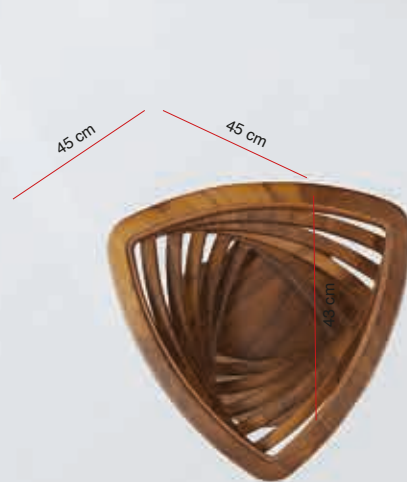

Coffee Table

Kerem
Coffee Table

Karfez
Coffee Table

Körfez
Side Table

Krokodil

Coffee Table

Krokodil

Side Table

9,5
KG.

www.FARAMA.com.tr

57

Kozma

Coffee Table

Lilyum
Coffee Table

Lilyum
Coffee Table

Lilyum
Side Table