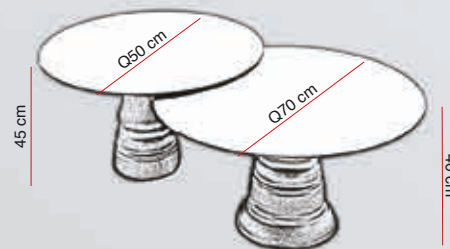

9,5
KG.

www.FARAMA.com.tr

57

Kozma

Coffee Table

Lilyum
Coffee Table

Lilyum
Coffee Table

Lilyum
Side Table