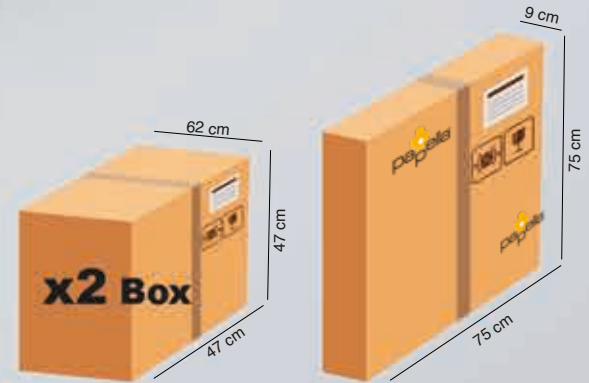

Kerem
Coffee Table