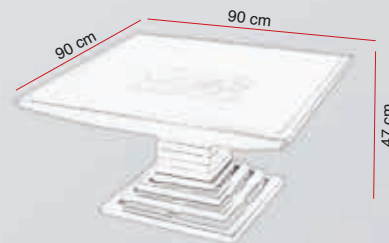

9,5
KG.

www.FARAMA.com.tr

57

Kozma

Coffee Table

Lilyum
Coffee Table

Lilyum
Coffee Table

Lilyum
Side Table