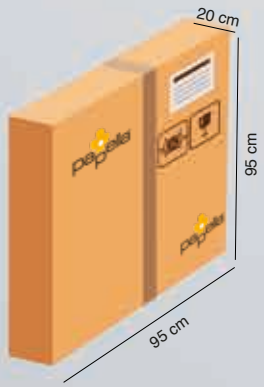

Karfez
Coffee Table