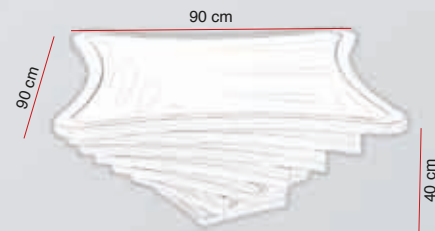

Lodos

Coffee Table