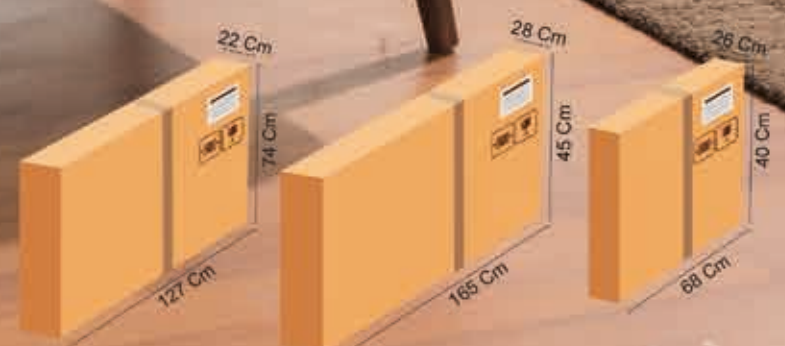

p

Liva
TV Sets