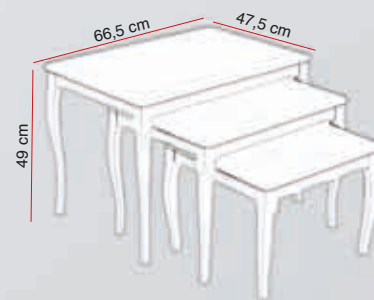

Marble

Side Table