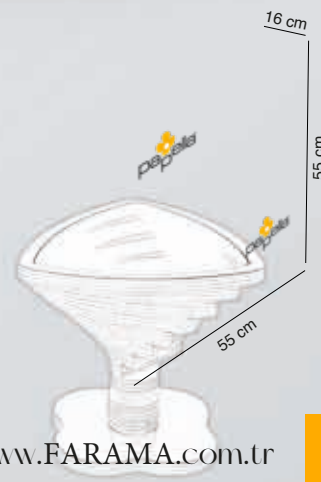

Coffee Table

Kerem
Coffee Table

Karfez
Coffee Table

Körfez
Side Table

Krokodil

Coffee Table

Krokodil

Side Table

9,5
KG.

www.FARAMA.com.tr

57

Kozma

Coffee Table

Lilyum
Coffee Table

Lilyum
Coffee Table

Lilyum
Side Table