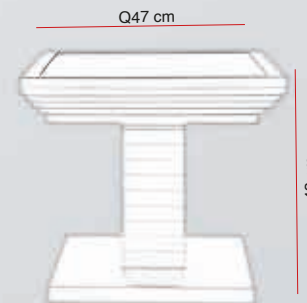

9,5
KG.

www.FARAMA.com.tr

57

Kozma

Coffee Table

Lilyum
Coffee Table

Lilyum
Coffee Table

Lilyum
Side Table