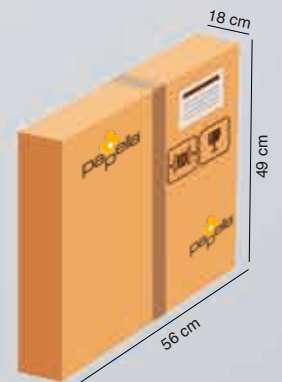

Kely

Side Table