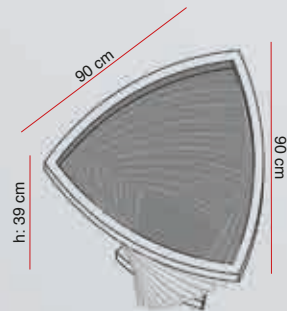

Coffee Table

Kerem
Coffee Table

Karfez
Coffee Table

Körfez
Side Table

Krokodil

Coffee Table

Krokodil

Side Table

9,5
KG.

www.FARAMA.com.tr

57

Kozma

Coffee Table

Lilyum
Coffee Table

Lilyum
Coffee Table

Lilyum
Side Table