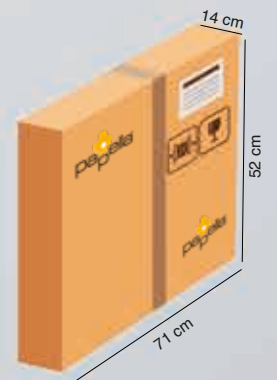

Marble

Side Table