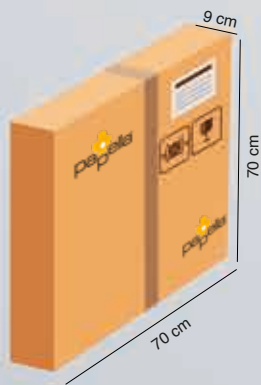

9,5
KG.

www.FARAMA.com.tr

57

Kozma

Coffee Table

Lilyum
Coffee Table

Lilyum
Coffee Table

Lilyum
Side Table