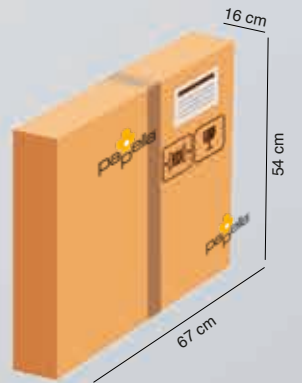

Körfez
Side Table