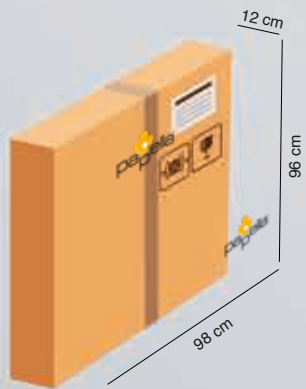

Lara

Coffee Table