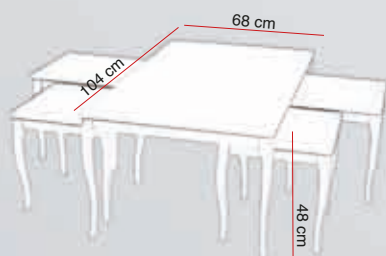

Marble

Coffee Table