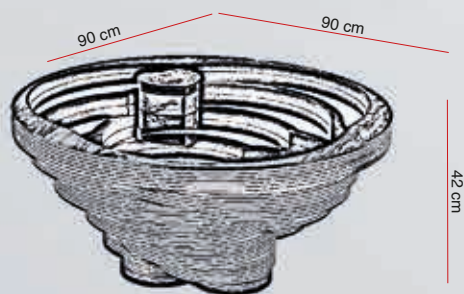

Lara

Coffee Table