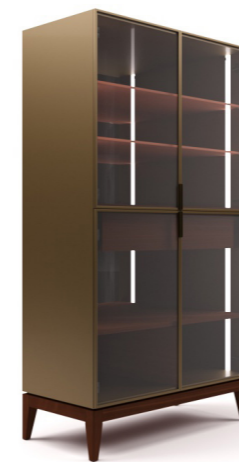

CAPELLA Showcase
100 x 52 h 180 cm | 39.3 x 20.5 h 70.9 inc

Materiel Details:
Wood : Wavy Walnut H.001
Lacquered : Shiny 8028
Metal : Antique Brass Dark