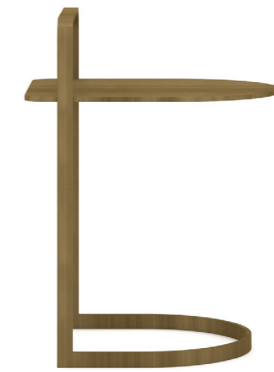

TULIP C Table
40 cm x 40 cm h 50 cm | 15.7" x 15.7" h 19.7" inc

 *Materiel Details:*
Metal : Copper
Glass : Glass Transparent

AMBER Side Table
50 cm x 50 cm h 58 cm | 19.7" x 19.7" h 22.8" inc

 *Materiel Details:*
Wood : Wavy Walnut 004
Marble : Sahara Noir
Metal : Antique Brass Medium