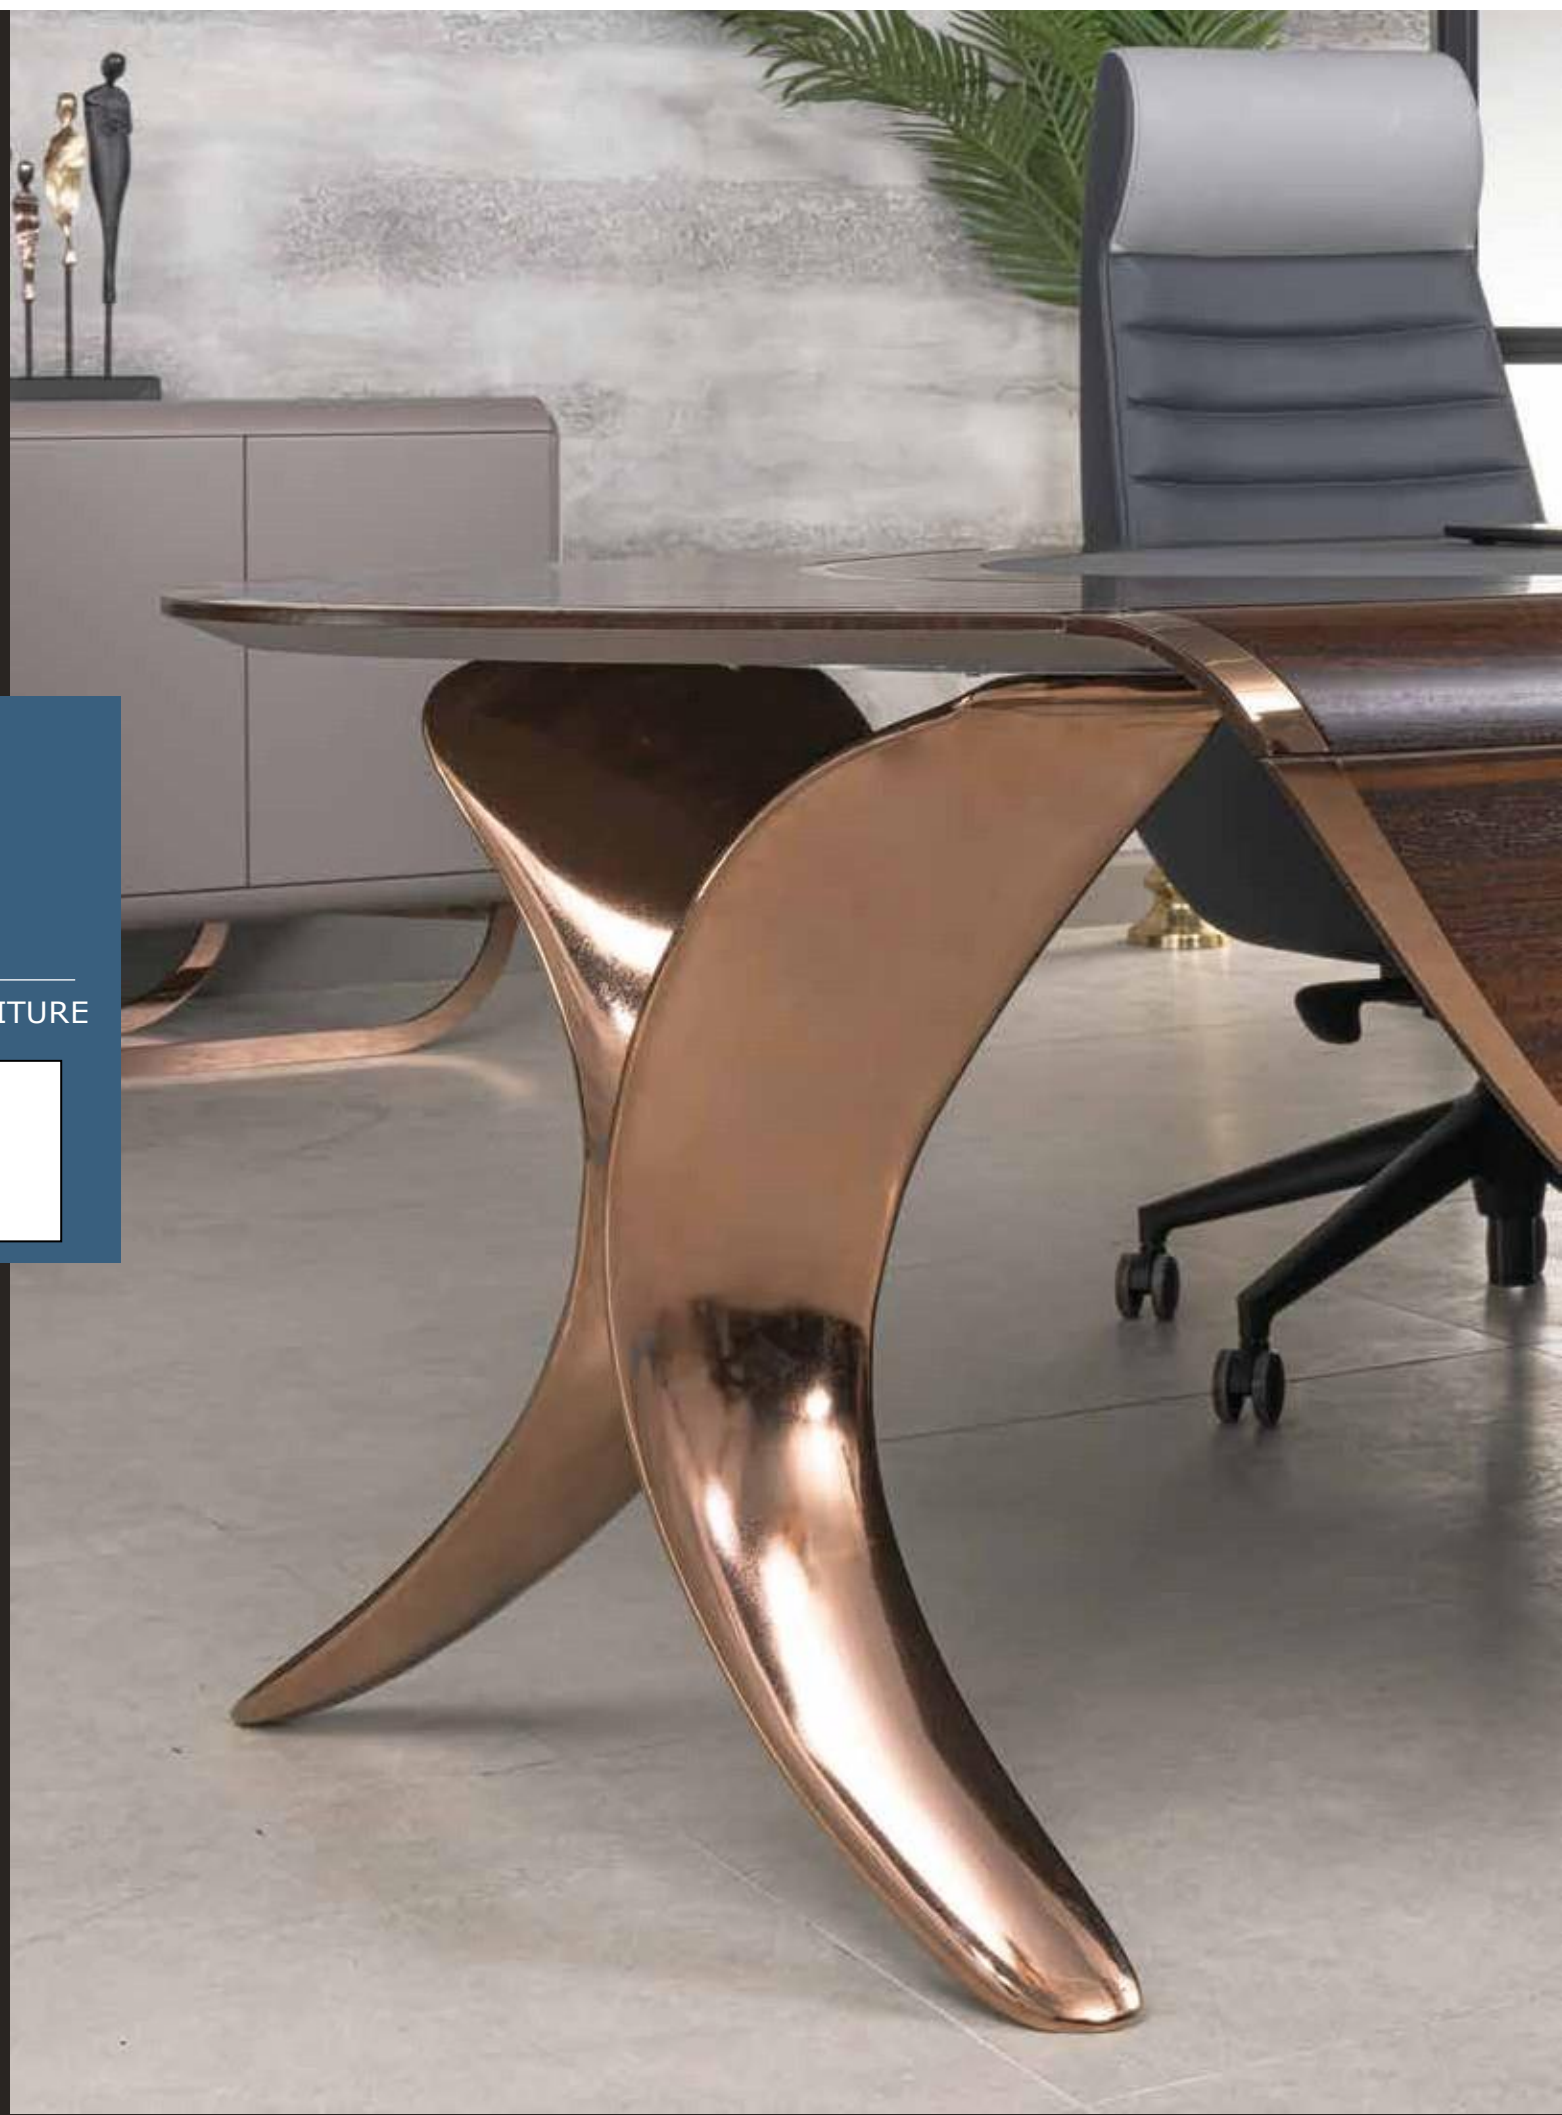

dna

EXECUTIVE OFFICE FURNITURE