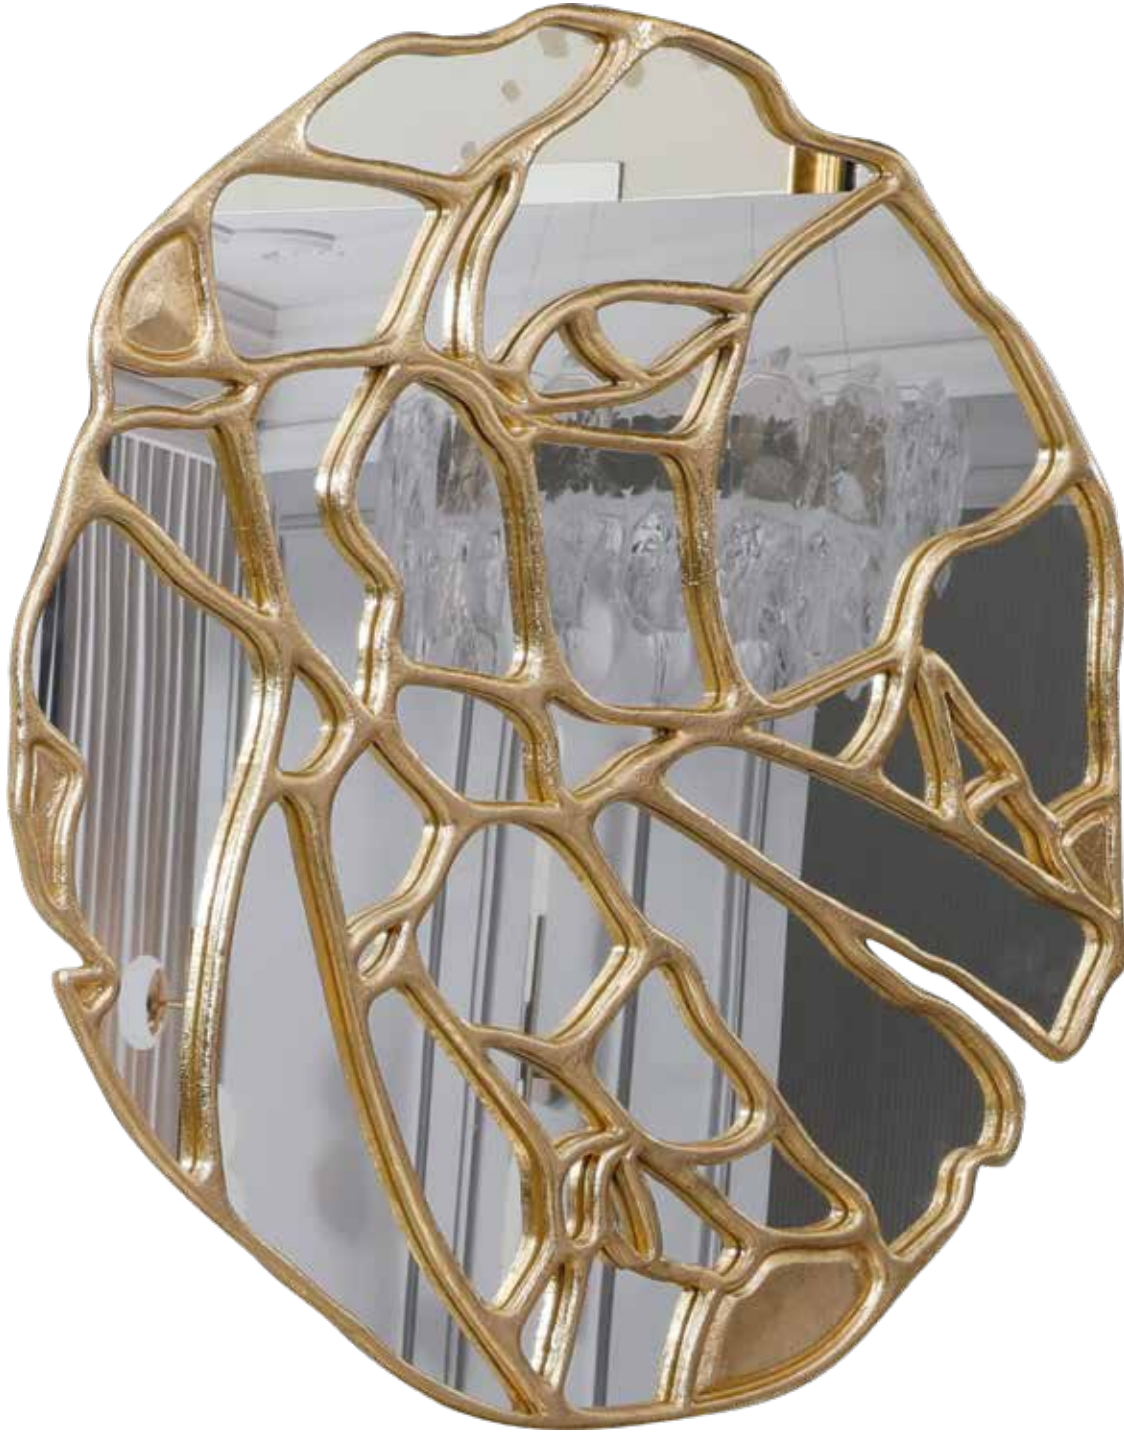

3907

3903

3922

KOD	MODEL ADI	W	D	H
3907	VALLEY AYNA DİKDÖRTGEN GÜMÜŞ	120 cm	80 cm	
3903	VALLEY AYNA DİKDÖRTGEN 155 CM GÜMÜŞ	155 cm	80 cm	
3922	VALLEY AYNA DİKDÖRTGEN 180 CM GÜMÜŞ	180 cm	80 cm	

Valley

KOD	MODEL ADI	W	D	H
3001	VALLEY YUVARLAK AYNA ALTIN	100 cm	100 cm	
3025	VALLEY YUVARLAK AYNA GÜMÜŞ	100 cm	100 cm	