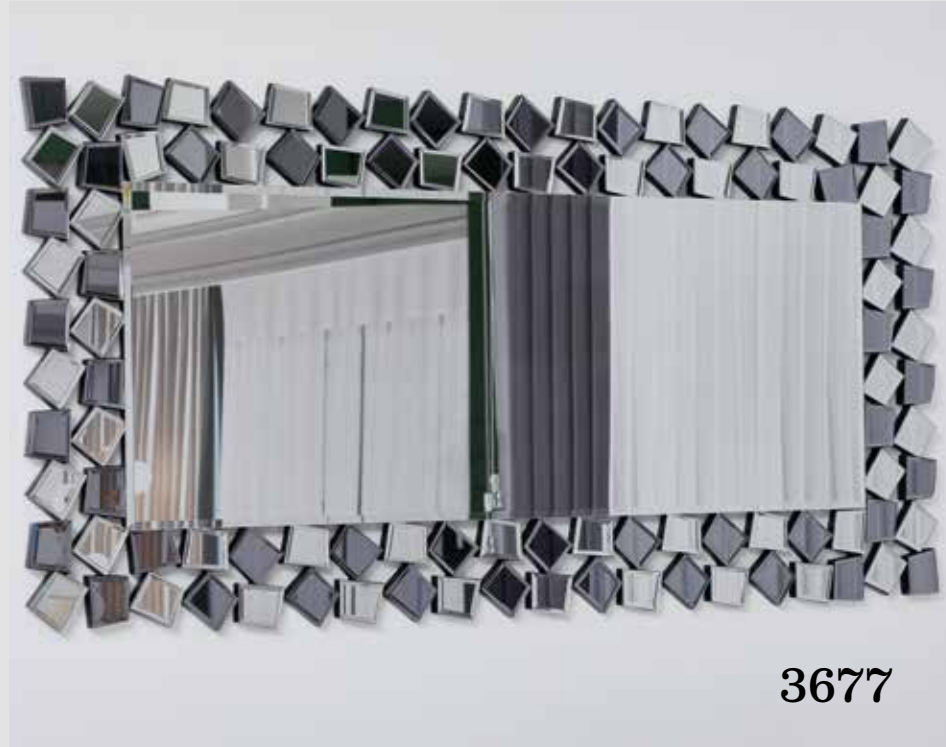

Pebble Ayna

KOD	MODEL ADI	W	D	H
3634	PEBLE AYNA KARIŞIK	160 cm	80 cm	
3677	PEBLE AYNA FÜME BEYAZ	160 cm	80 cm