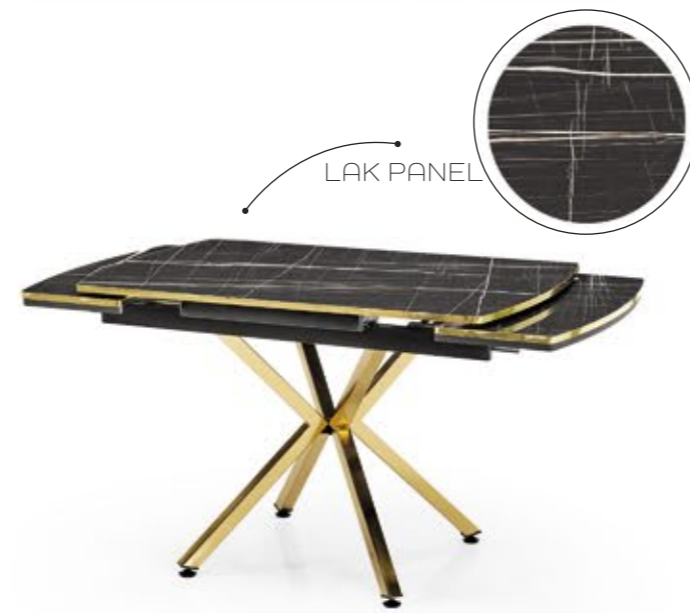

# zen 81

siyah mermer / gold

• s81 umay sandalye

• zen masa siyah mermer/ gold

	En Width	Boy Lenght	Yükseklik Height	Ağırlık Weight	Paket Ölçüsü Package Size	Paket İçi Adet Inner Package	m <sup>3</sup> Cbm
	54cm	50cm	80cm	9.6kg	71 x 83 x 61 63 x 76 x 88	2	0,77
	80cm	120cm ← 180cm →	78cm	39kg	87 x 125 x 14 53 x 63 x 11	1	0,18