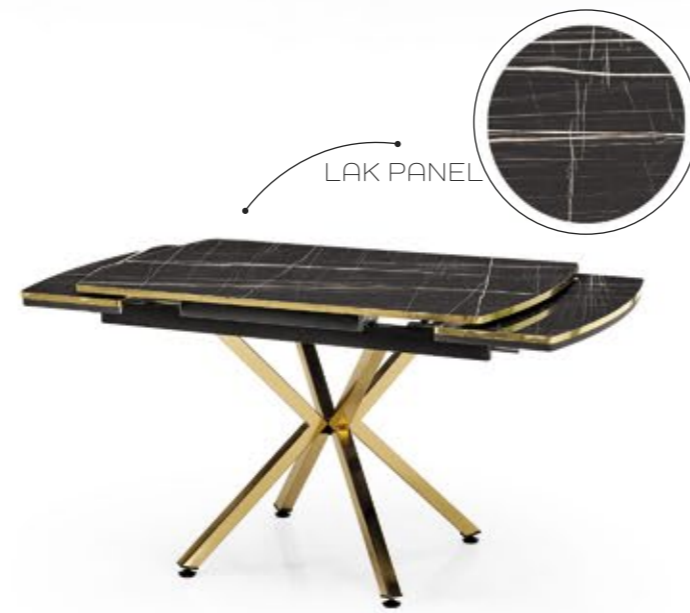

# zen<sup>73</sup>

siyah mermer /gold

• s73 sahra sandalye

• zen masa siyah mermer/gold

	En Width	Boy Lenght	Yükseklik Height	Ağırlık Weight	Paket Ölçüsü Package Size	Paket İçi Adet Inner Package	m <sup>3</sup> Cbm
	44cm	48cm	87cm	7.8kg	50 x 77 x 50	2	0,19
	80cm	120cm ← 180cm →	78cm	39kg	87 x 125 x 14 53 x 63 x 11	1	0,18