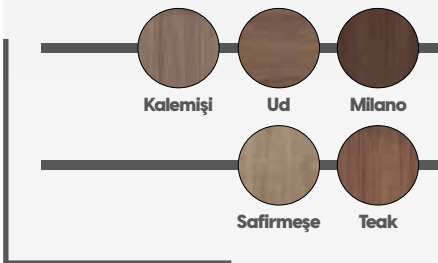

ELECTRA

MILANO

ETAJER/etagere

Geniřlik/width : 90 cm
Derinlik/depth : 55 cm
Yükseklik/height : 75 cm