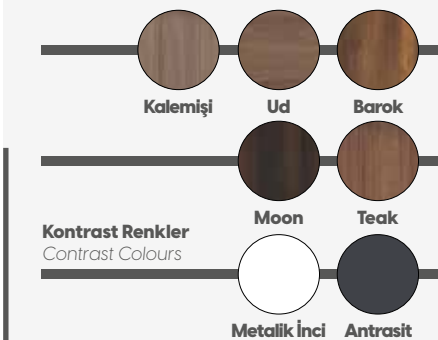

ALARA CSO2

BAROK - ANTRASİT

DOLAP/cabinet

Genişlik/width : 200 cm
Derinlik/depth : 41 cm
Yükseklik/height : 82 cm

SEHPA/coffee table

Genişlik/width : 70 cm
Derinlik/depth : 50 cm
Yükseklik/height : 45 cm

MASA /desk