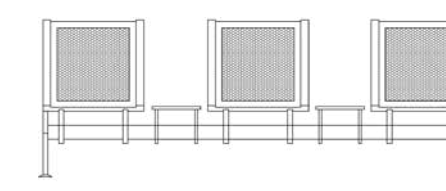

- **CHROM 521- ENTE 526- LINE 531**
Genişlik-Width:110 cm
Derinlik-Depth:67 cm
Yükseklik-Height:80 cm

- **CHROM 543- ENTE 548- LINE 553**
Genişlik-Width:218 cm
Derinlik-Depth:67 cm
Yükseklik-Height:80 cm