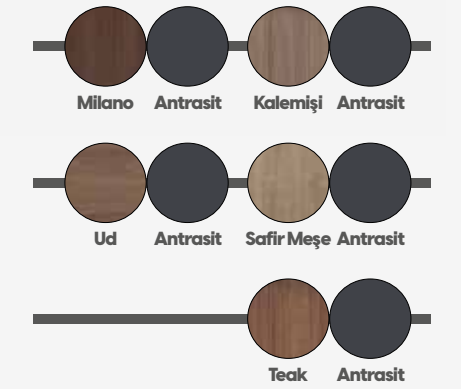

ADO

UD - METAL İNCİ

DOLAP/cabinet

Genişlik/width : 200 cm

Derinlik/depth : 41 cm

Yükseklik/height : 82 cm

ETAJER/etagere

Genişlik/width : 100 cm

Derinlik/depth : 50 cm

Yükseklik/height : 75 cm

SEHPA/coffee table

Genişlik/width : 70 cm

Derinlik/depth : 50 cm

Yükseklik/height : 45 cm

MASA /desk

Genişlik/width : 180-160 cm

Derinlik/depth : 80 cm

Yükseklik/height : 75 cm

SMART

KALEMİŞİ - METAL İNCİ

DOLAP/cabinet

Genişlik/width : 200 cm

Derinlik/depth : 41 cm

Yükseklik/height : 82 cm

SEHPA/coffee table

Genişlik/width : 70 cm

Derinlik/depth : 50 cm

Yükseklik/height : 45 cm

MASA /desk

Genişlik/width : 180-160 cm

Derinlik/depth : 179 cm

Yükseklik/height : 75 cm