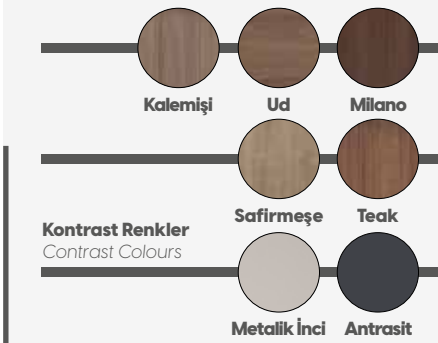

SEHPA/coffee table

Genişlik/width : 70 cm

Derinlik/depth : 50 cm

Yükseklik/height : 45 cm

MASA /desk

Genişlik/width : 160-180 cm

Derinlik/depth : 132 cm

Yükseklik/height : 75 cm