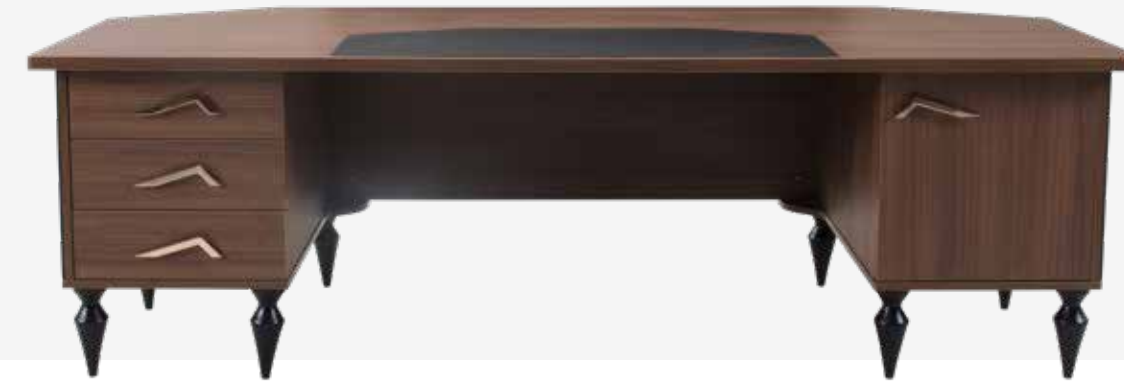

Yükseklik/height : 45 cm

Sümen Renkleri
PU Leather Colours

UD - YEŞİL

KONSOL/console

Genişlik/width : 210 cm

Derinlik/depth : 42 cm

Yükseklik/height : 97 cm

MASA/desk

Genişlik/width : 240 cm

Derinlik/depth : 90 cm

Yükseklik/height : 75 cm

BARON

SİYAH REGISTER - ROYAL

DOLAP/cabinet

Genişlik/width : 206 cm

Derinlik/depth : 40 cm