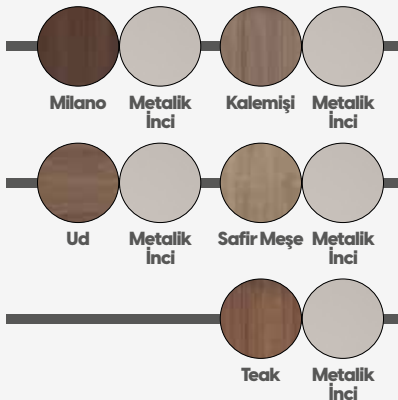

ADO

UD - METAL İNCİ

DOLAP/cabinet

Genişlik/width : 200 cm

Derinlik/depth : 41 cm

Yükseklik/height : 82 cm

ETAJER/etagere

Genişlik/width : 100 cm

Derinlik/depth : 50 cm

Yükseklik/height : 75 cm

SEHPA/coffee table

Genişlik/width : 70 cm

Derinlik/depth : 50 cm

Yükseklik/height : 45 cm

MASA /desk

Genişlik/width : 180-160 cm

Derinlik/depth : 80 cm

Yükseklik/height : 75 cm

SMART

KALEMİŞİ - METAL İNCİ

DOLAP/cabinet

Genişlik/width : 200 cm

Derinlik/depth : 41 cm

Yükseklik/height : 82 cm

SEHPA/coffee table

Genişlik/width : 70 cm

Derinlik/depth : 50 cm

Yükseklik/height : 45 cm

MASA /desk

Genişlik/width : 180-160 cm

Derinlik/depth : 179 cm

Yükseklik/height : 75 cm