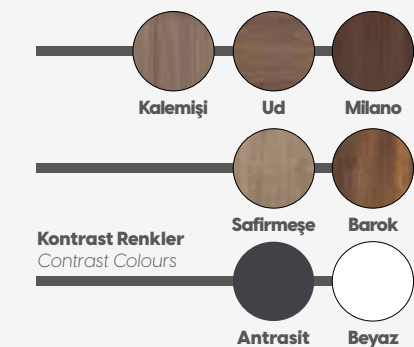

Derinlik/depth : 80 cm

Yükseklik/height : 75 cm

SEHPA/coffee table

Genişlik/width : 70 cm

Derinlik/depth : 50 cm

Yükseklik/height : 45 cm

ETAJER /etagere

Genişlik/width : 100 cm