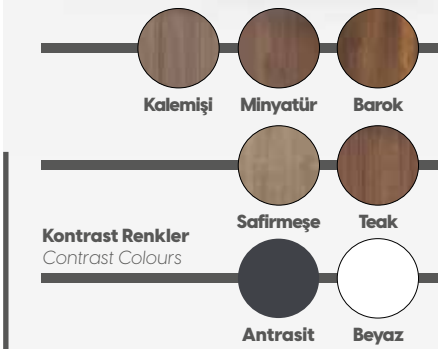

Derinlik/depth : 50 cm

Yükseklik/height : 75 cm

PAMIR CSO2

UD - BEYAZ

DOLAP/cabinet

Genişlik/width : 200 cm

Derinlik/depth : 41 cm

Yükseklik/height : 82 cm