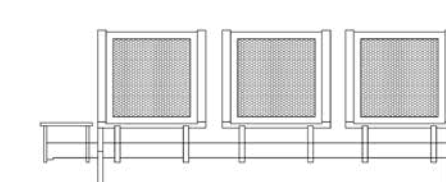

- **CHROM 523- ENTE 528- LINE 533**
Genişlik-Width:150 cm
Derinlik-Depth:67 cm
Yükseklik-Height:80 cm