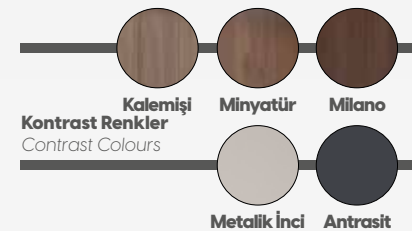

TREND

MILANO - METALİK İNCİ

ETAJER/etagere

Genişlik/width : 100 cm
Derinlik/depth : 50 cm
Yükseklik/height : 75 cm

DOLAP/cabinet

Genişlik/width : 200 cm
Derinlik/depth : 42 cm
Yükseklik/height : 130 cm

MASA/desk

Genişlik/width : 180-200-220 cm
Derinlik/depth : 90 cm
Yükseklik/height : 75 cm

SEHPA/coffee table

Genişlik/width : 70 cm
Derinlik/depth : 50 cm
Yükseklik/height : 45 cm

KALEMİŞİ - ANTRASİT

MİNYATÜR - METALİK İNCİ