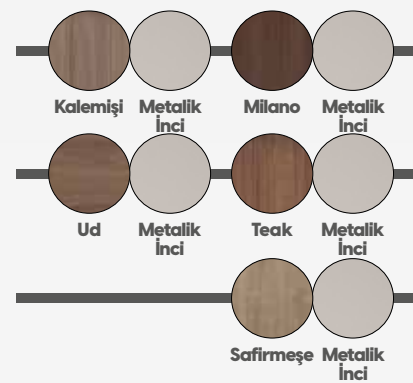

Geniřlik/width	: 77 cm
Derinlik/depth	: 50 cm
Yükseklik/height	: 45 cm

FLAT

TEAK - METALİK İNCİ

DOLAP/cabinet

Genişlik/width : 200 cm
Derinlik/depth : 41 cm
Yükseklik/height : 82 cm

SEHPA/coffee table

Genişlik/width : 70 cm
Derinlik/depth : 50 cm
Yükseklik/height : 45 cm