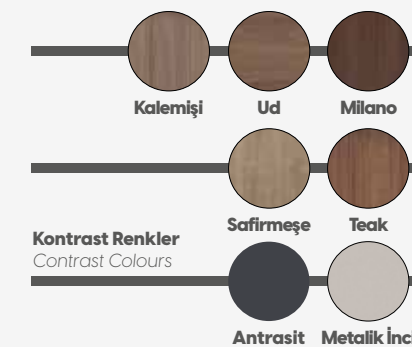

SEHPA/coffee table

Genişlik/width : 70 cm

Derinlik/depth : 50 cm

Yükseklik/height : 45 cm

ETAJER /etagere

Genişlik/width : 100 cm

Derinlik/depth : 50 cm

Yükseklik/height : 75 cm