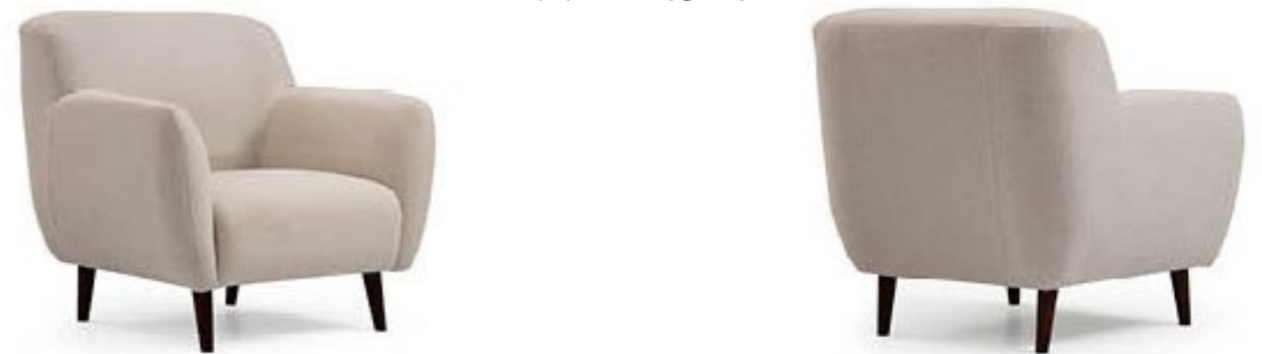

3 + 2 + ENNA BERGERE

ENNA

3 SEAT

L: 220 W: 87 H: 87

3 SEAT

L: 87 W: 87 H: 87

ENNA BERGERE

□□□ L: 233 cm W: 83 cm H: 86 cm
□ L: 90 cm W: 86 cm H: 86 cm