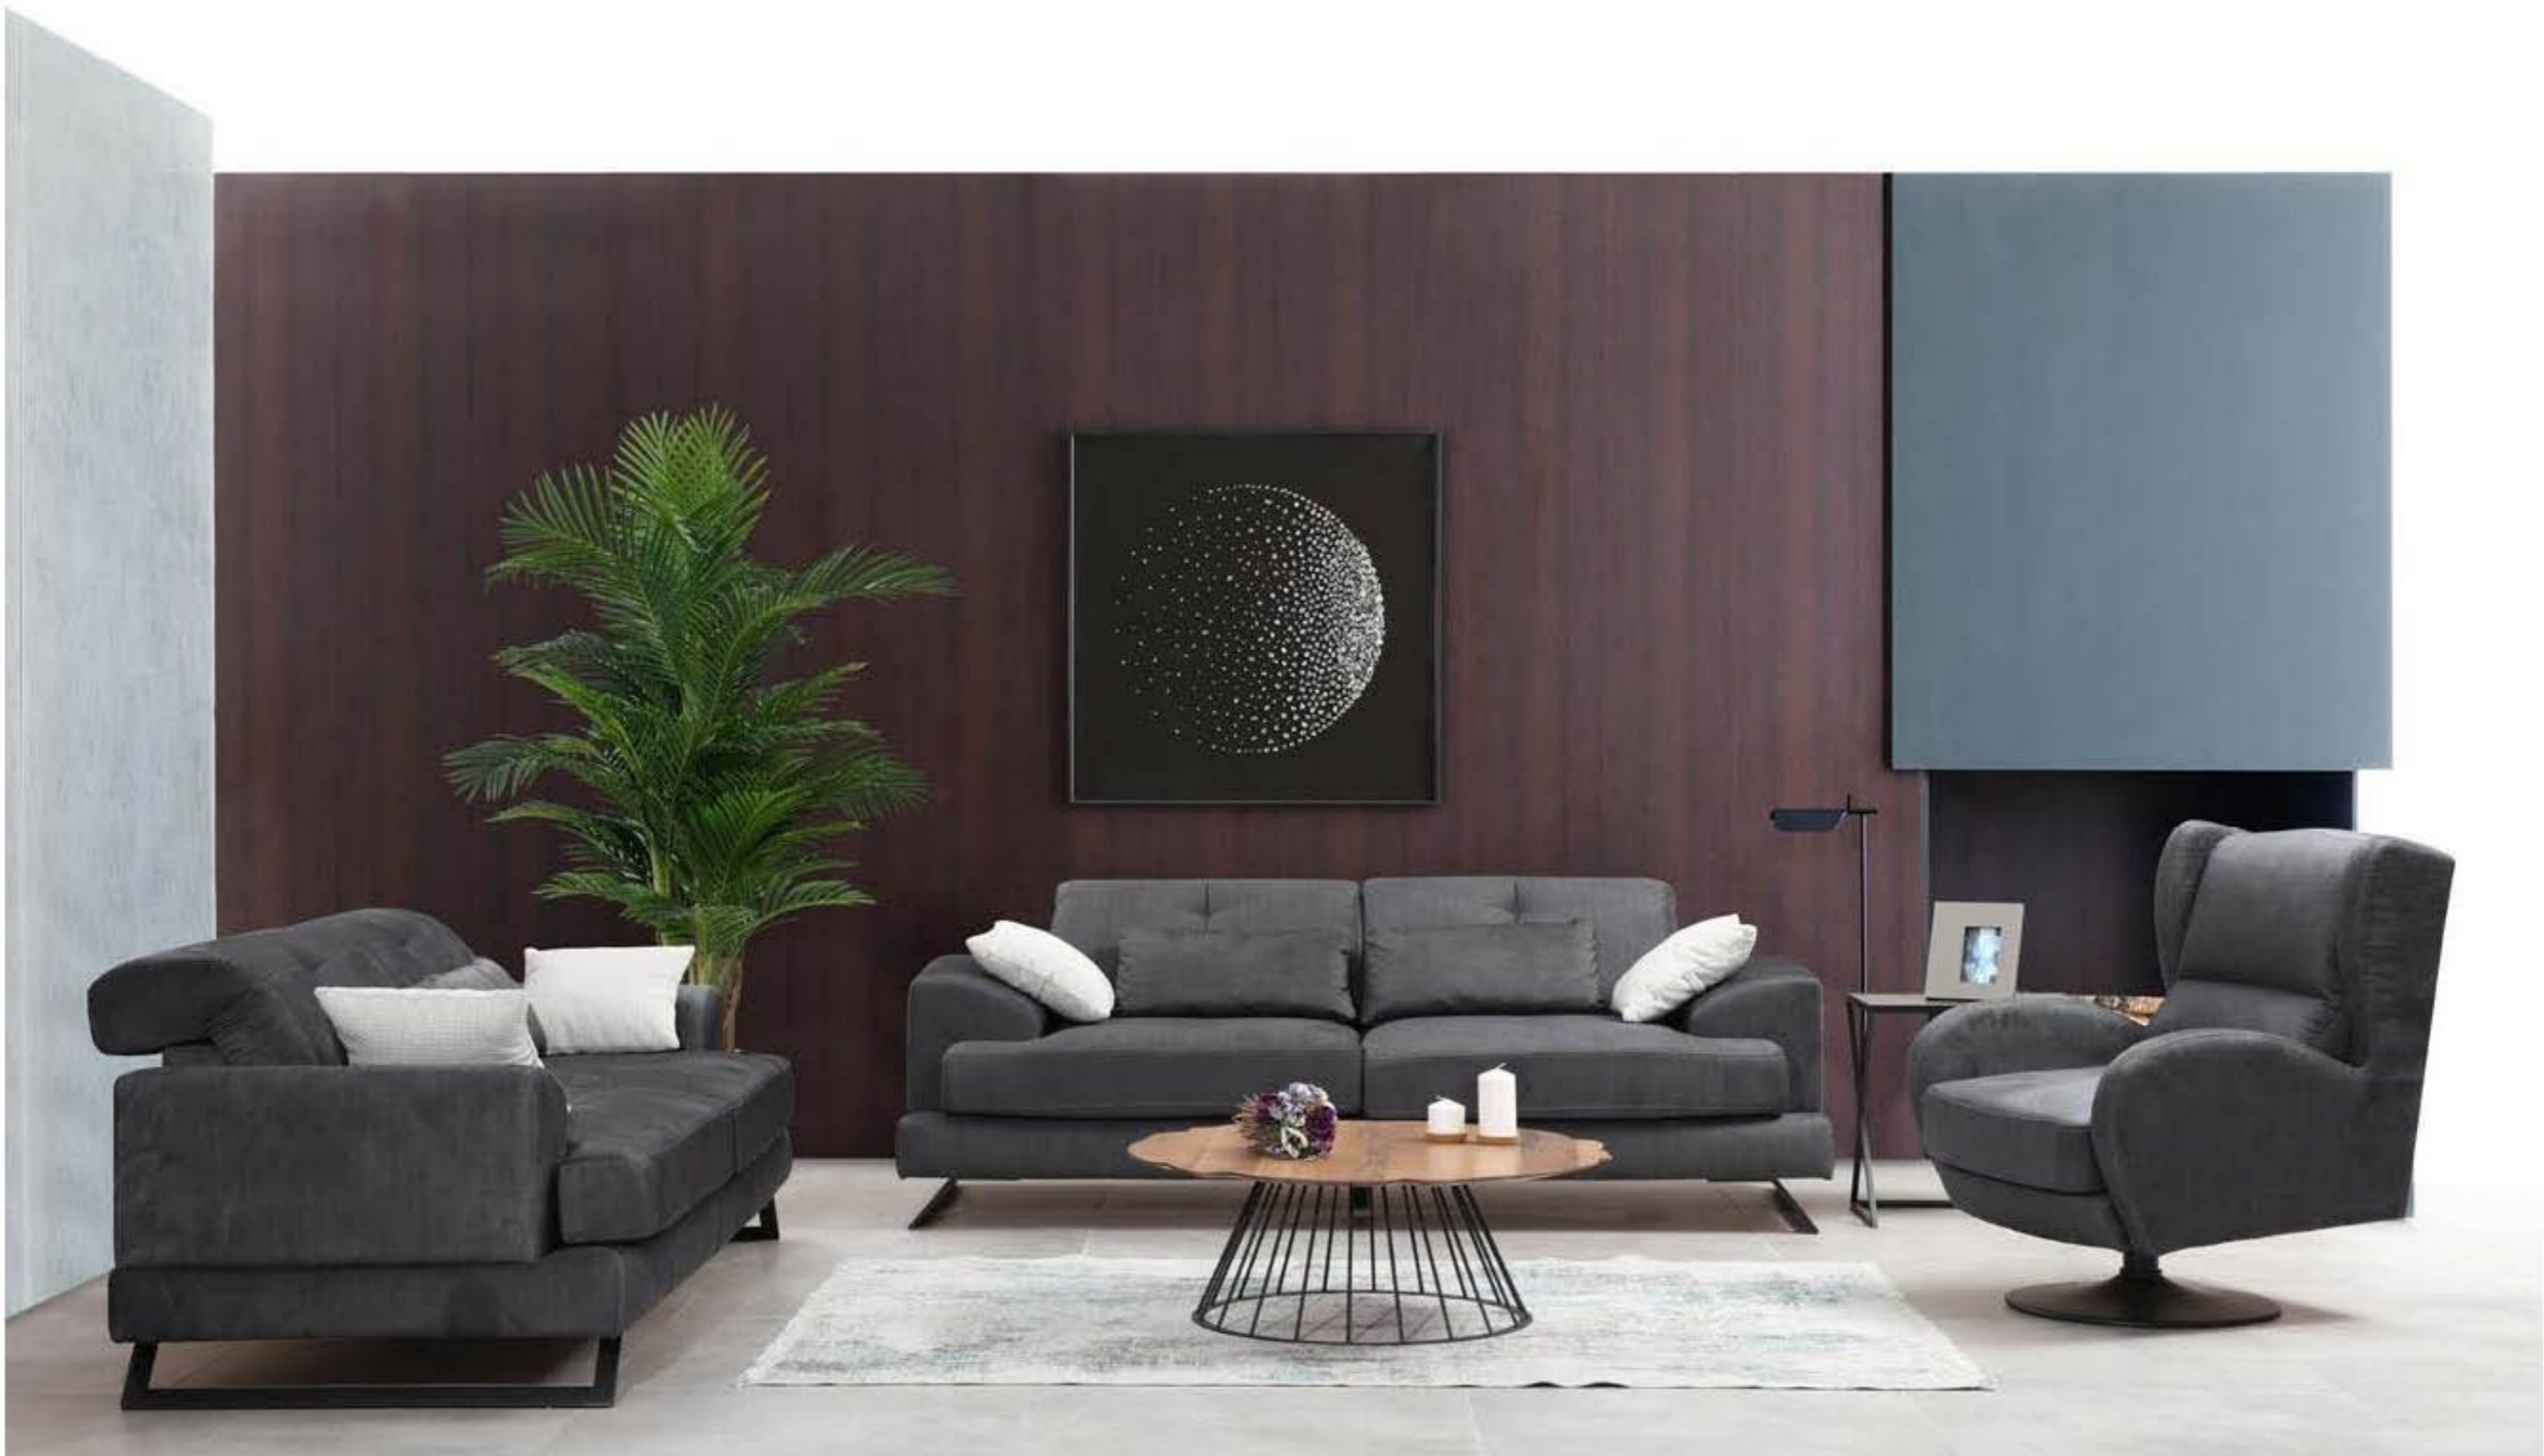

L: 75 W: 90 H: 84
MATILDA BERGERE

□□□ L: 225 W: 92 H: 79
□ L: 74 W: 80 H: 99

FRIDO
3 + FRIDO BERGERE

FRIDO

L: 225 W: 92 H: 79
3 SEAT

L: 74 W: 80 H: 99
FRIDO BERGERE

□□□ L: 190x308 W: 100 H: 92

FRIDO CORNER
L3 + CHL