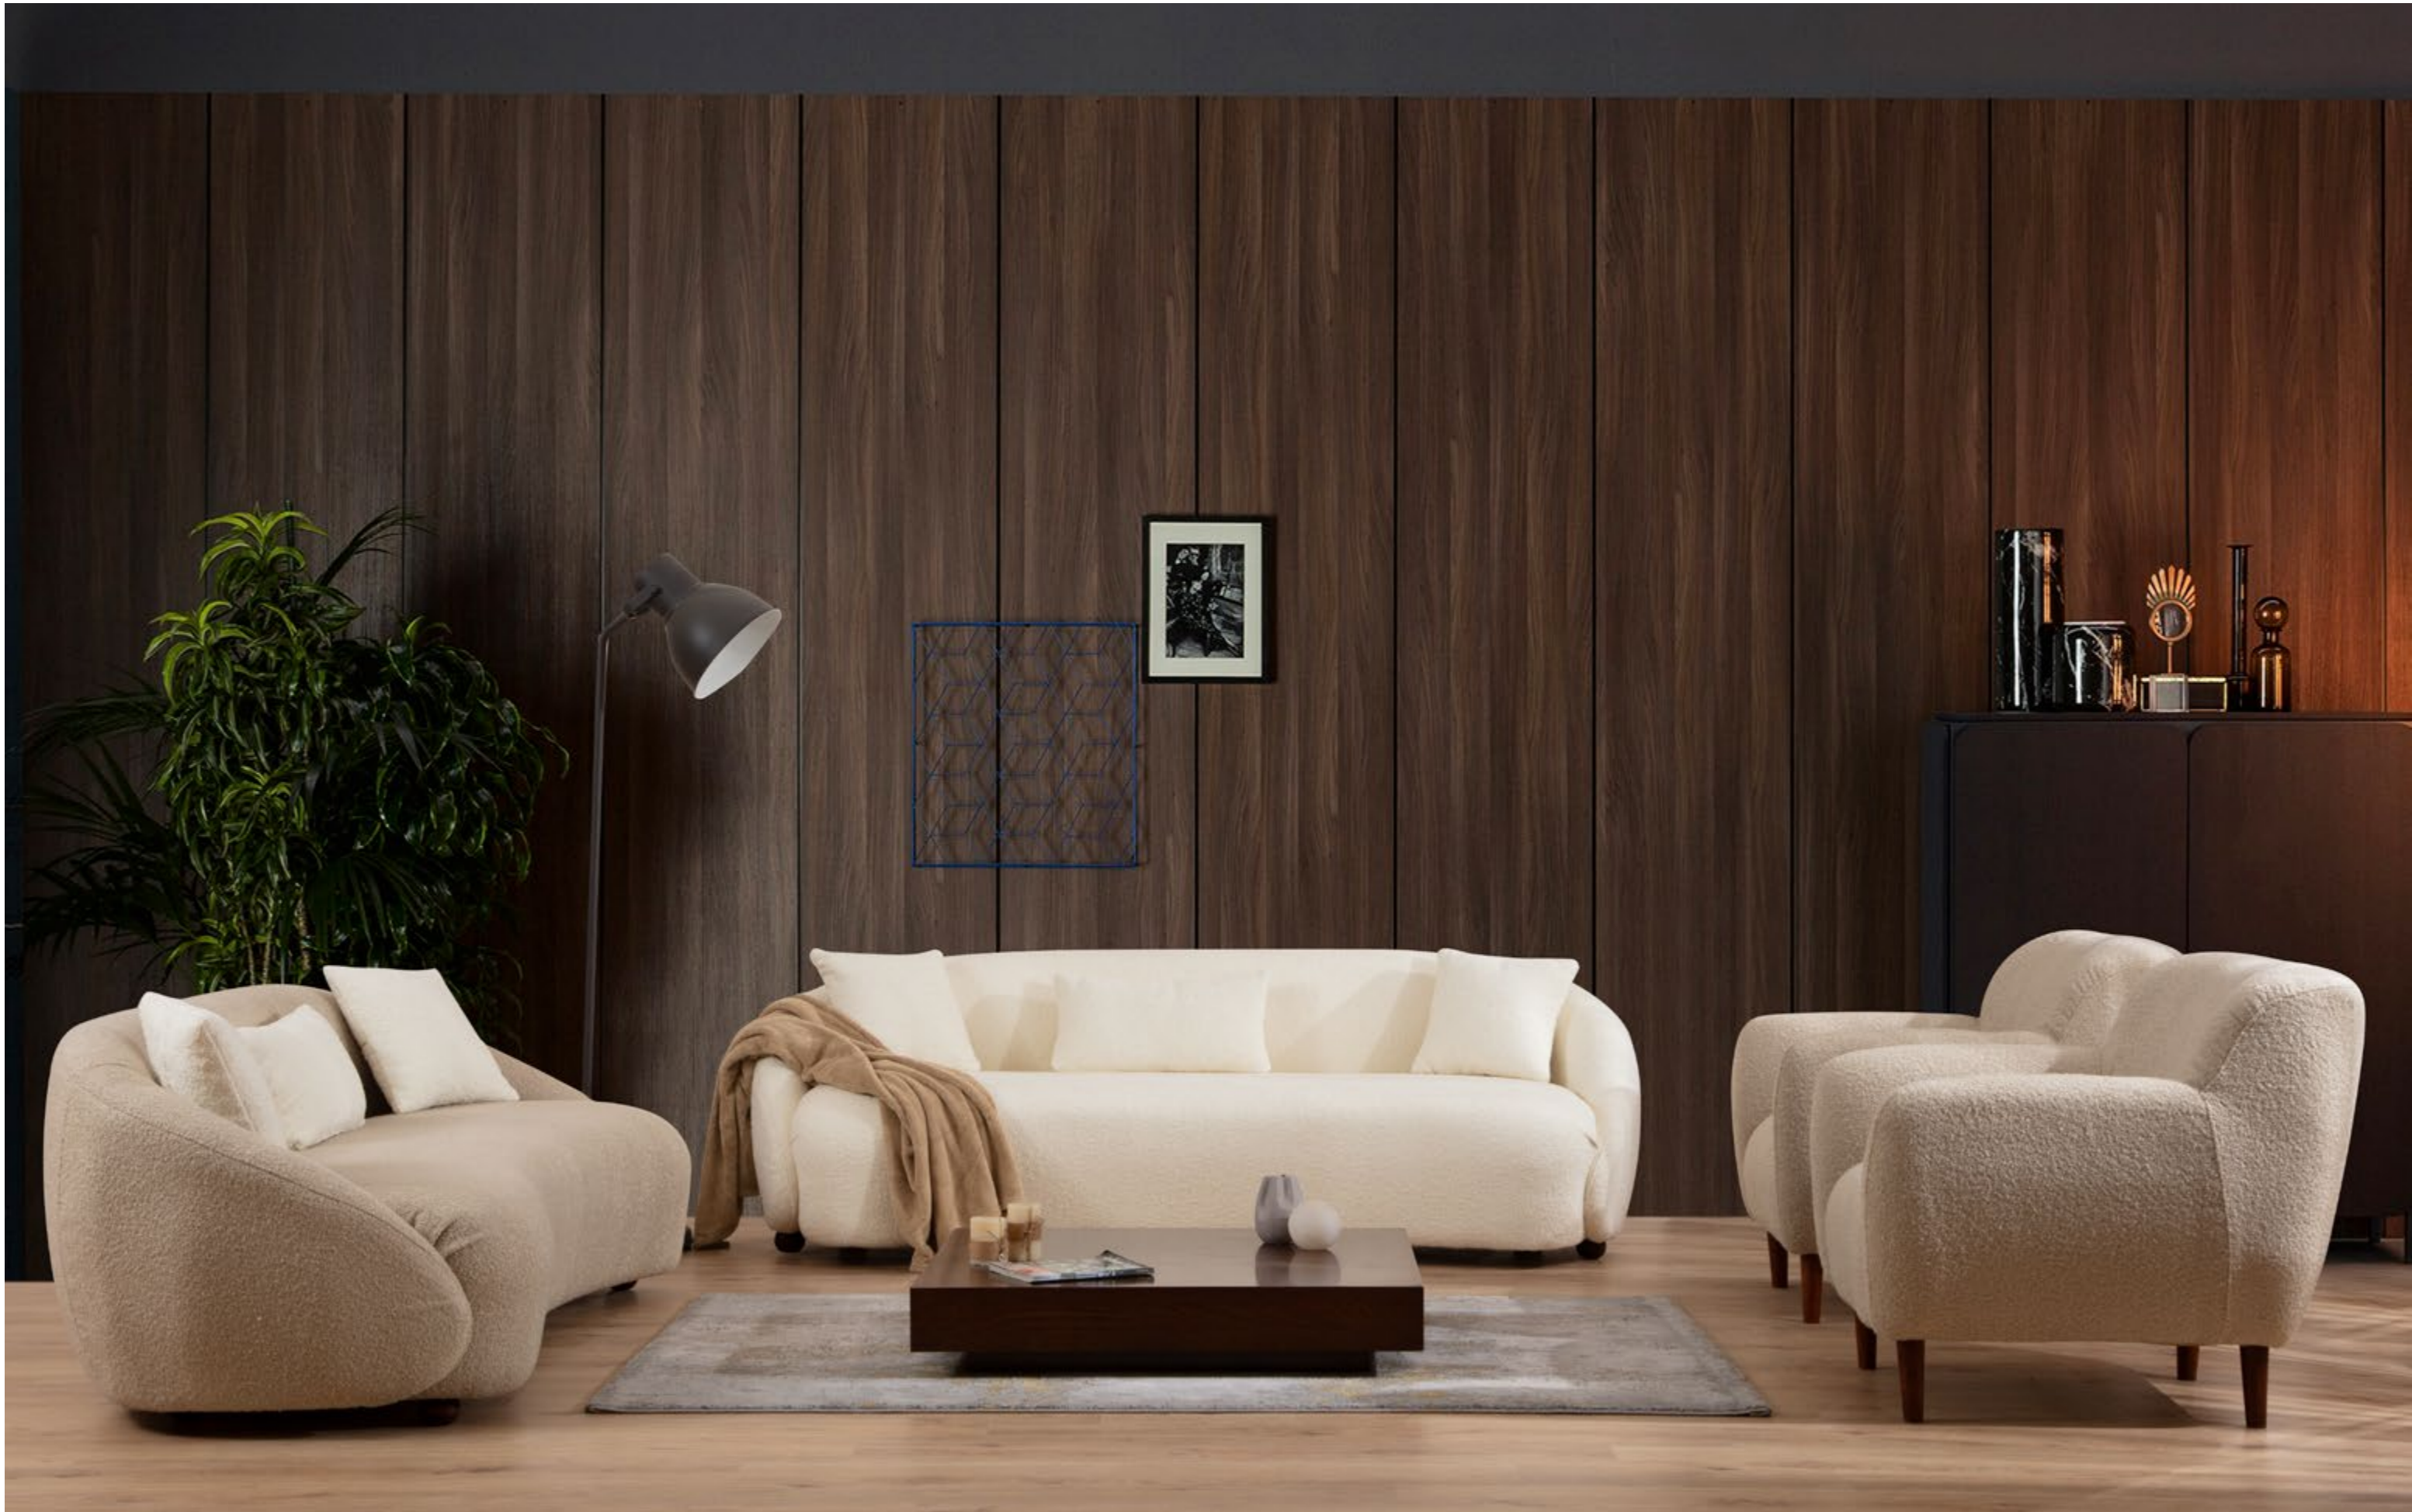

□□□ L: 230 W: 94 H: 75
□ L: 95 W: 96 H: 86

NAPOLI

3 + ENNA BERGERE