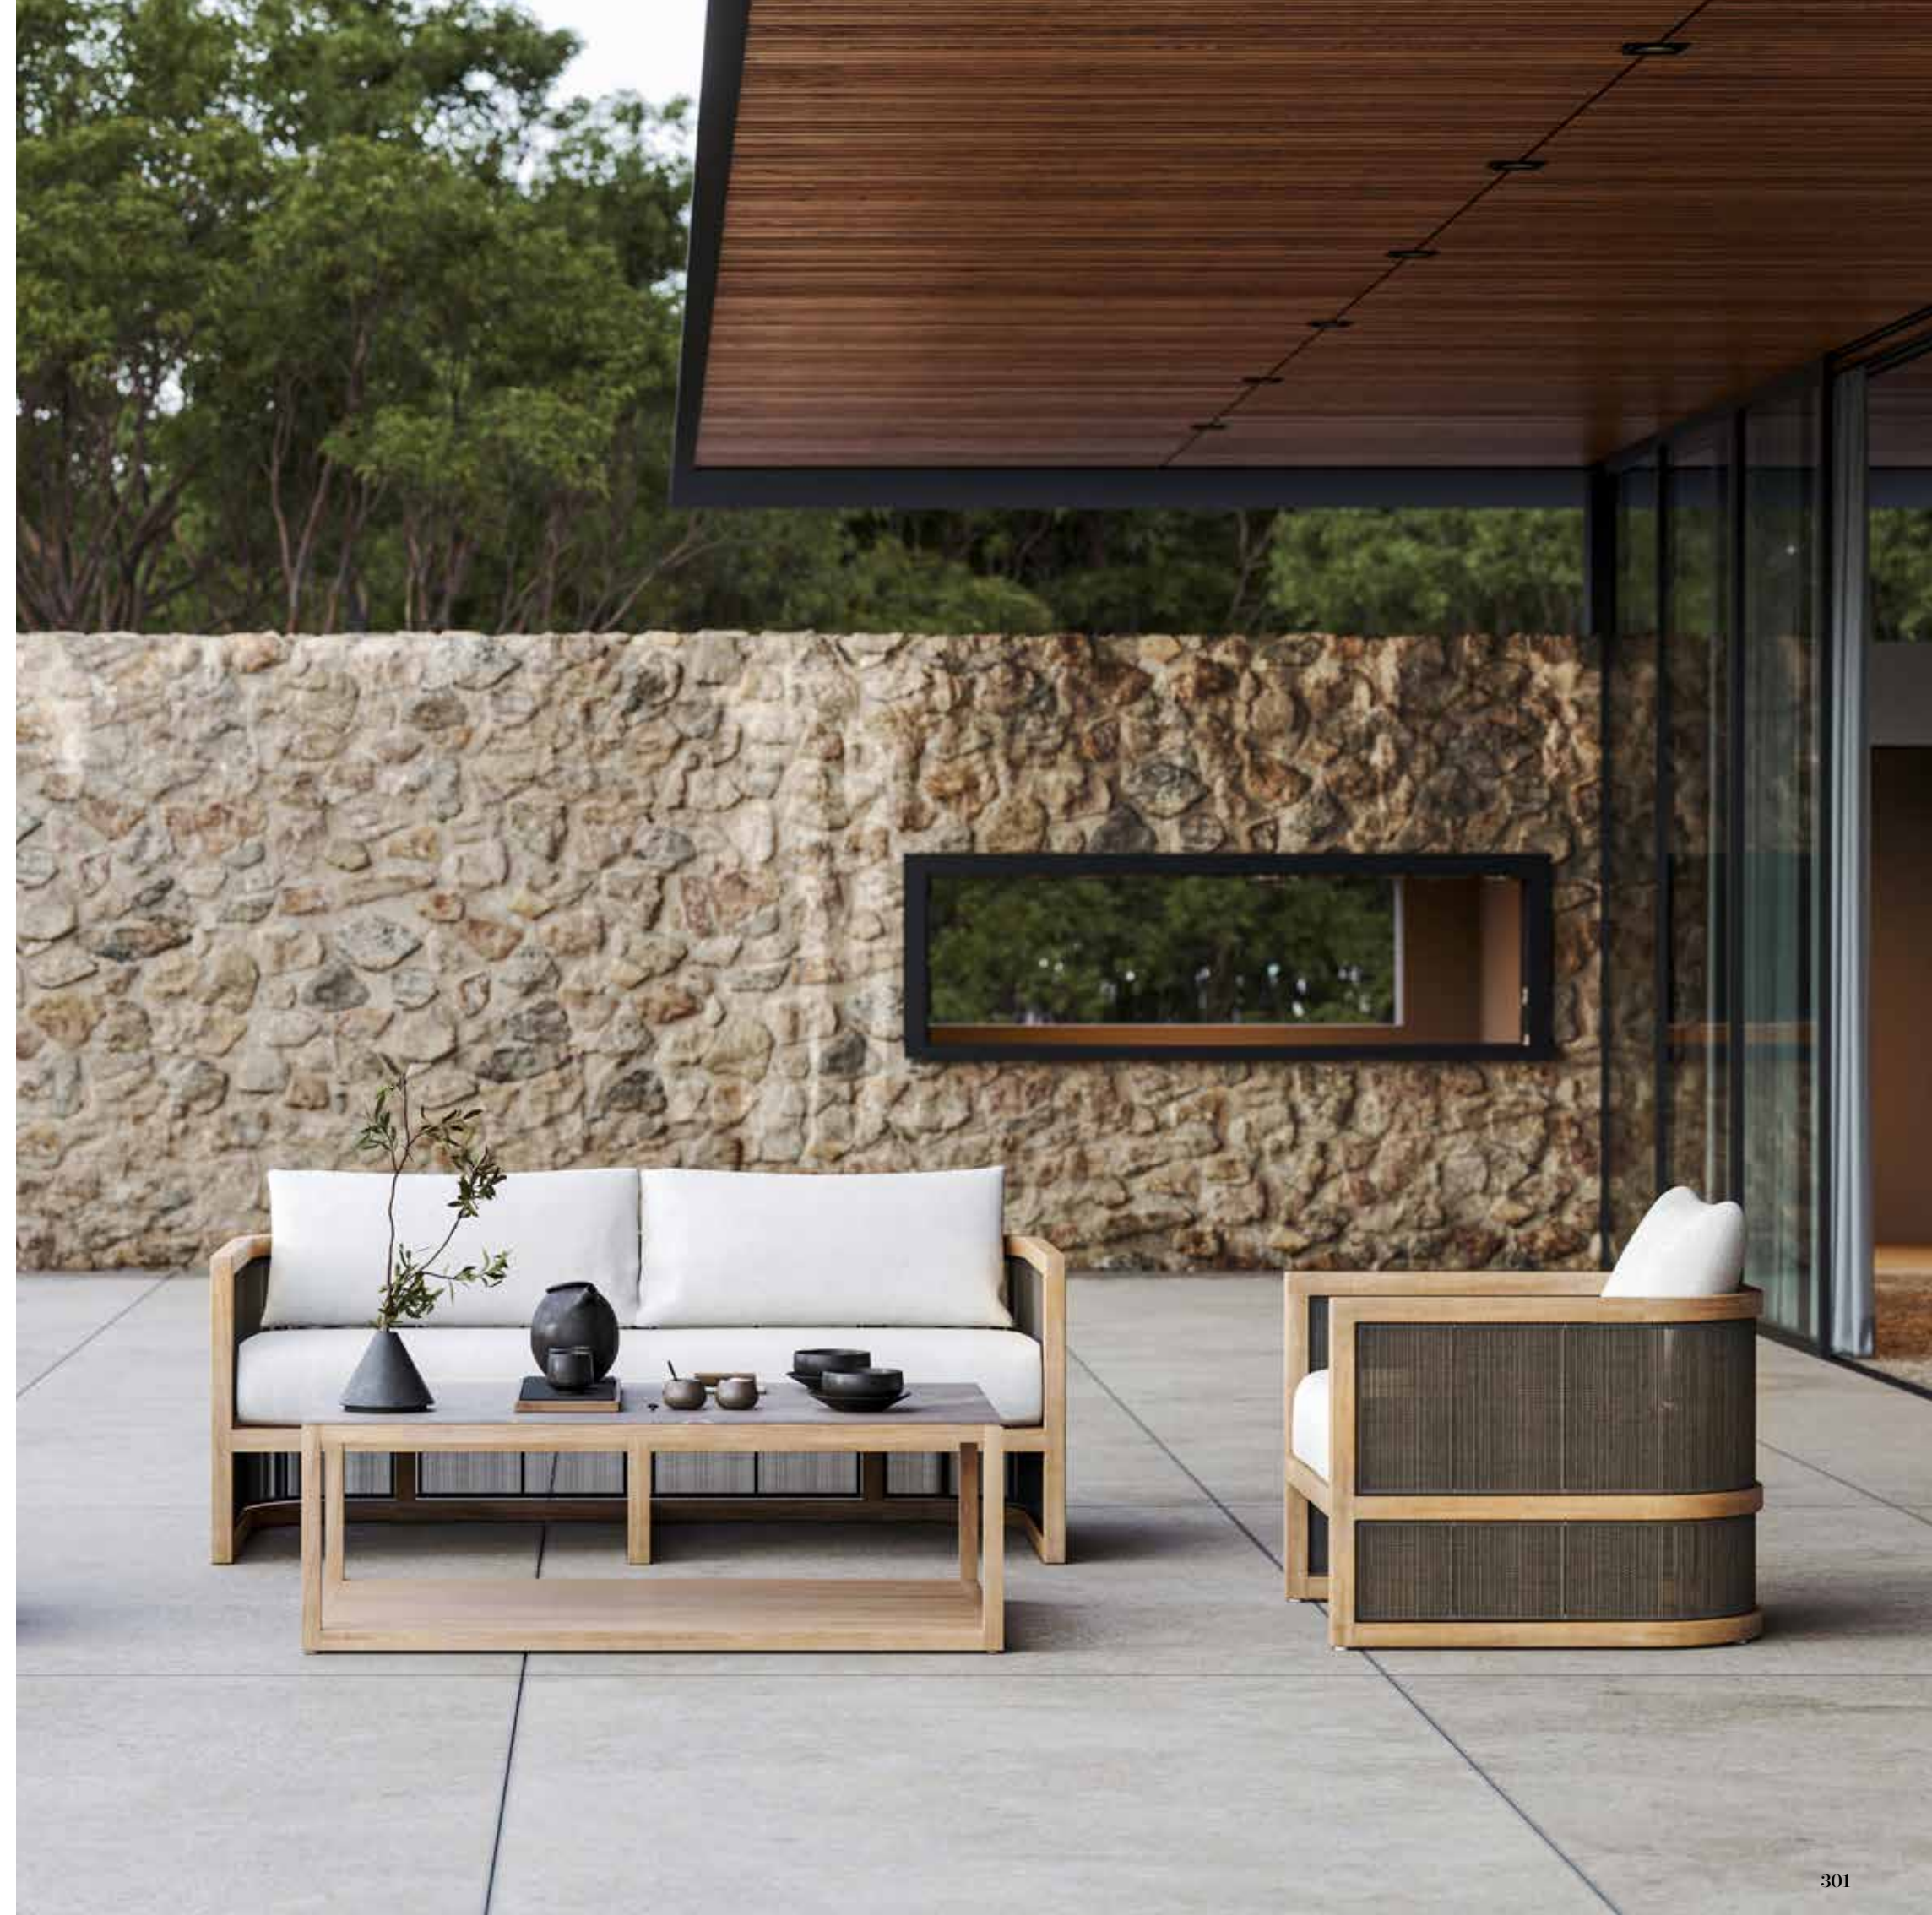

CORONADO

Coronado Japonik 'sudare' tasarımından ilhamını alıyor ve minimalist çizgileri Japon tasarım ideolojisinin mistik sadeliği ile birleştiriyor. Çift sıra işlenmiş koyu renk sentetik rattan ve açık renk minderden oluşan oturma grubu, tamamen Teak ağacından oluşan masa gruplarıyla görselde harika bir dokunuş bırakıyor. U formundaki yapısı, çerçeveli tasarım detayları, geçişçi opak karma bir düzlem yaratıp ışık gölge kırılımları sağlayarak estetik vurguyu zenginleştiriyor. Yeni nesil sürdürülebilir materyallerin mükemmel dengesindeki Coronado, dört mevsimlik kullanım imkânı, yüksek konfor anlayışı ve kalitedeki işçiliği ile açık alanlarımızı uzak doğunun lirik enerjisine açıyor.