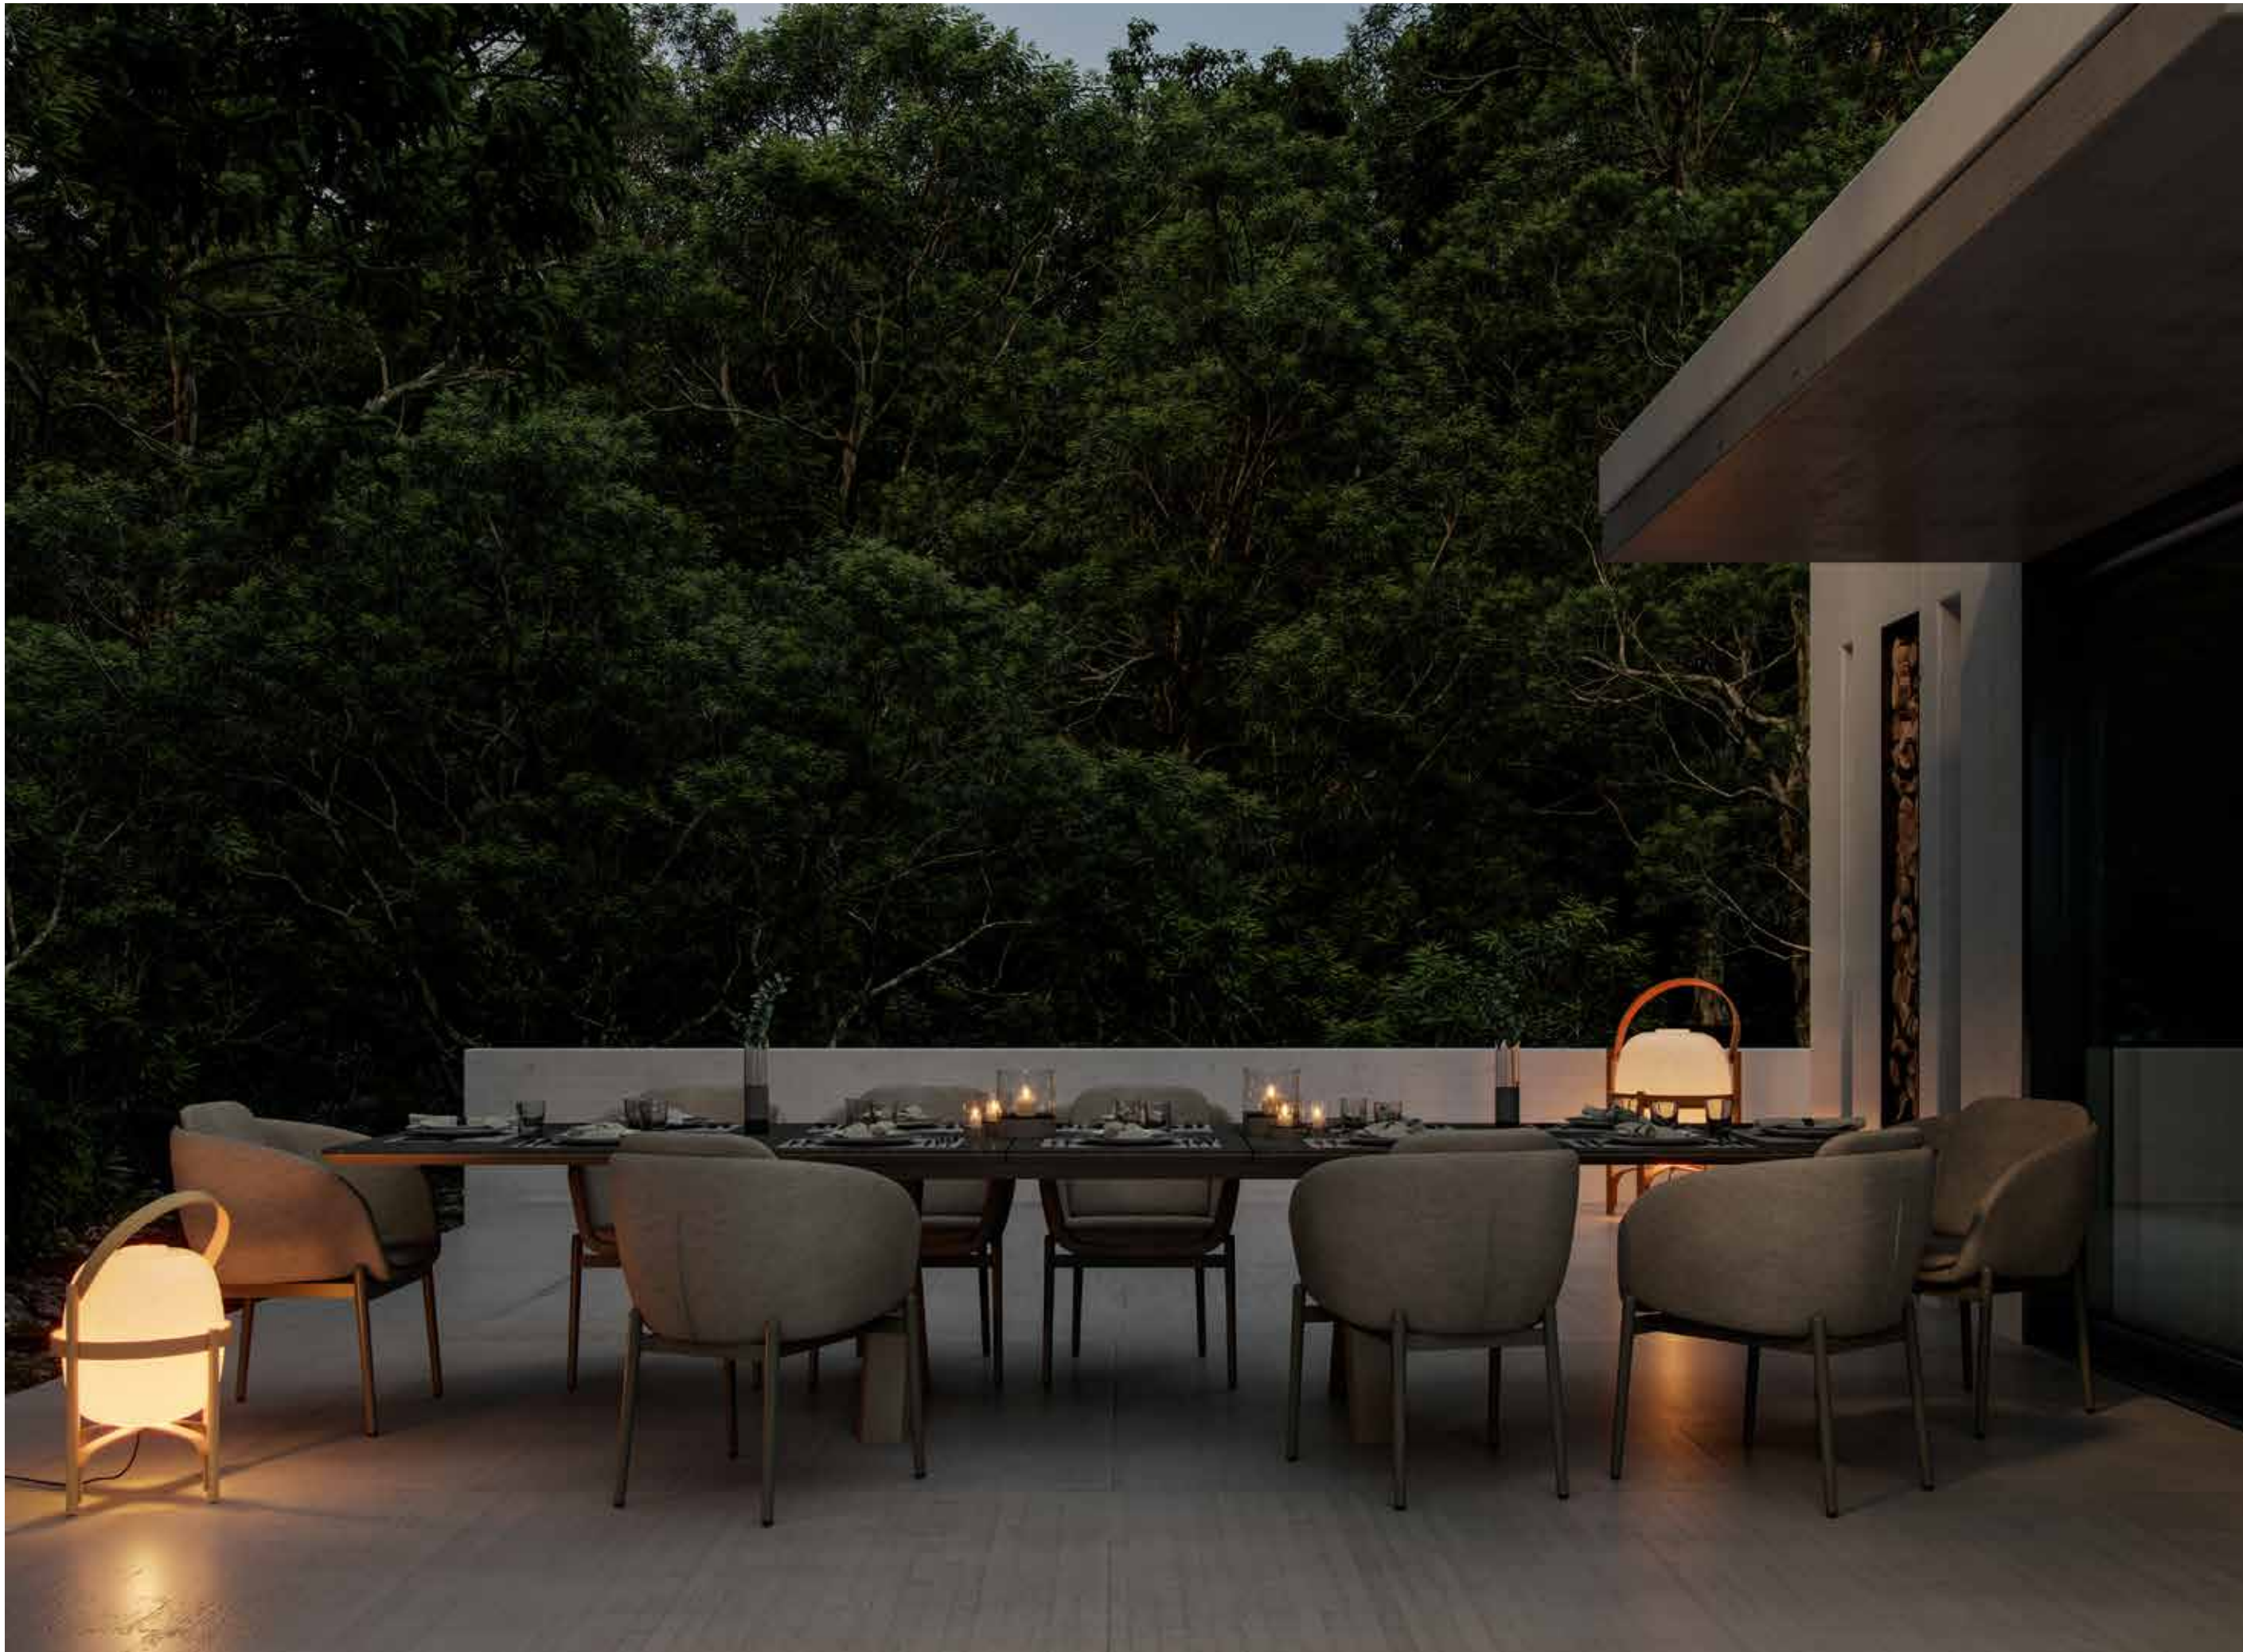

BAIXA MASA
Alüminyum

Masa
280 / 340 / 400 cm x 100 cm x 75 cm