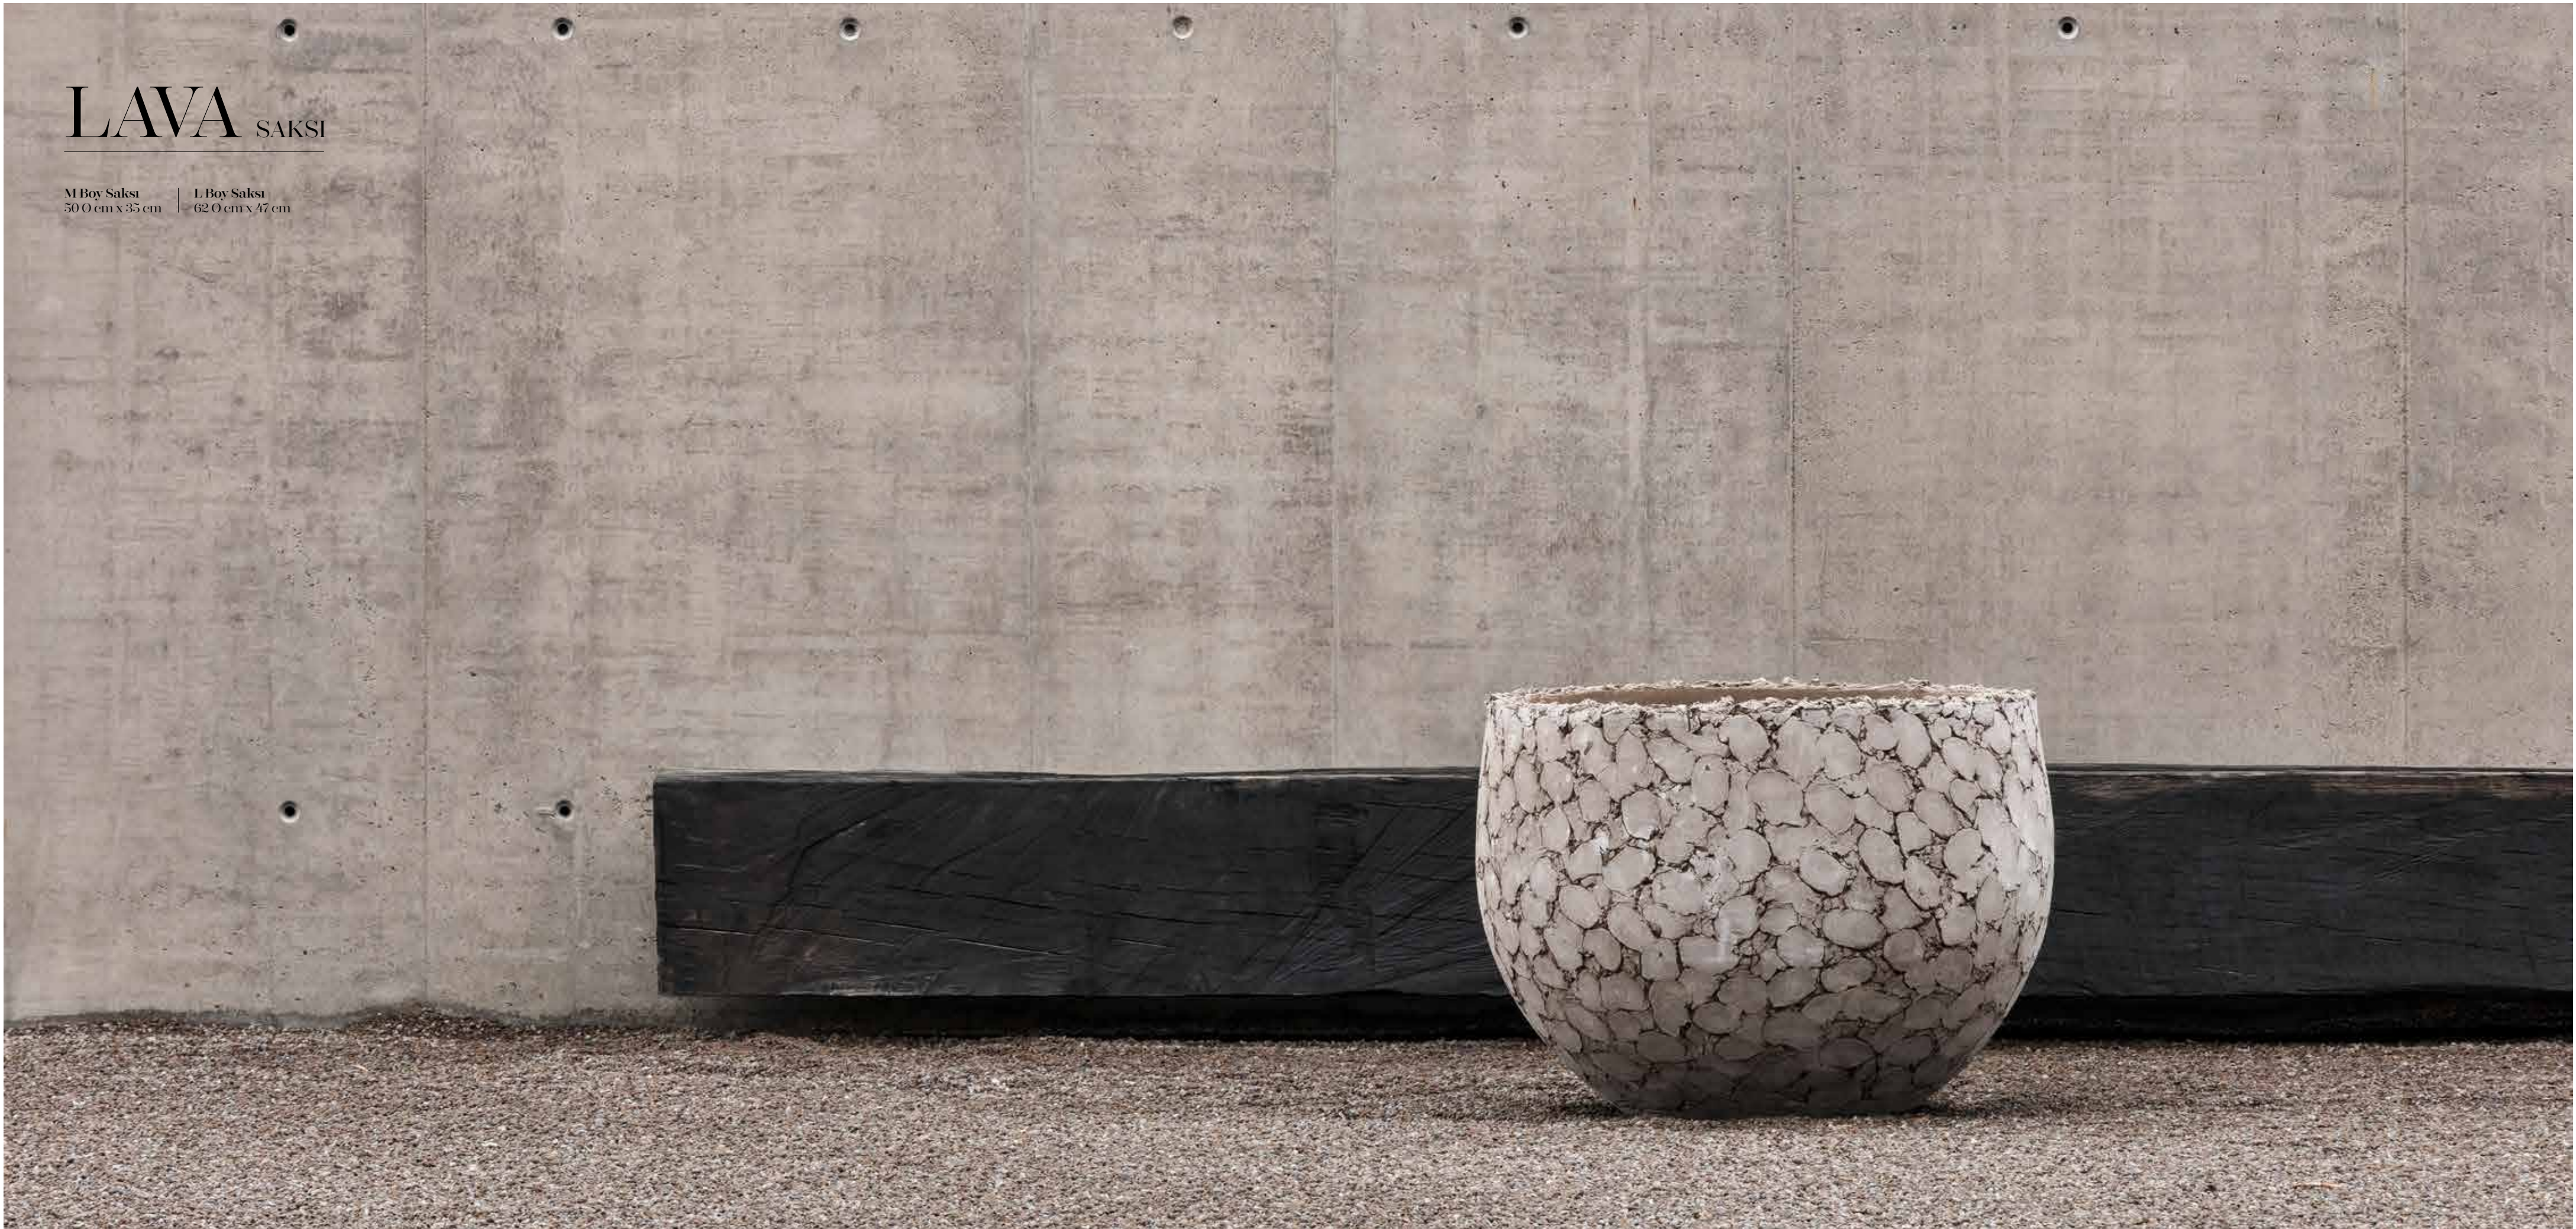

LAVA SAKSI

M Boy Saksı | L Boy Saksı
50 0 cm x 35 cm | 62 0 cm x 47 cm