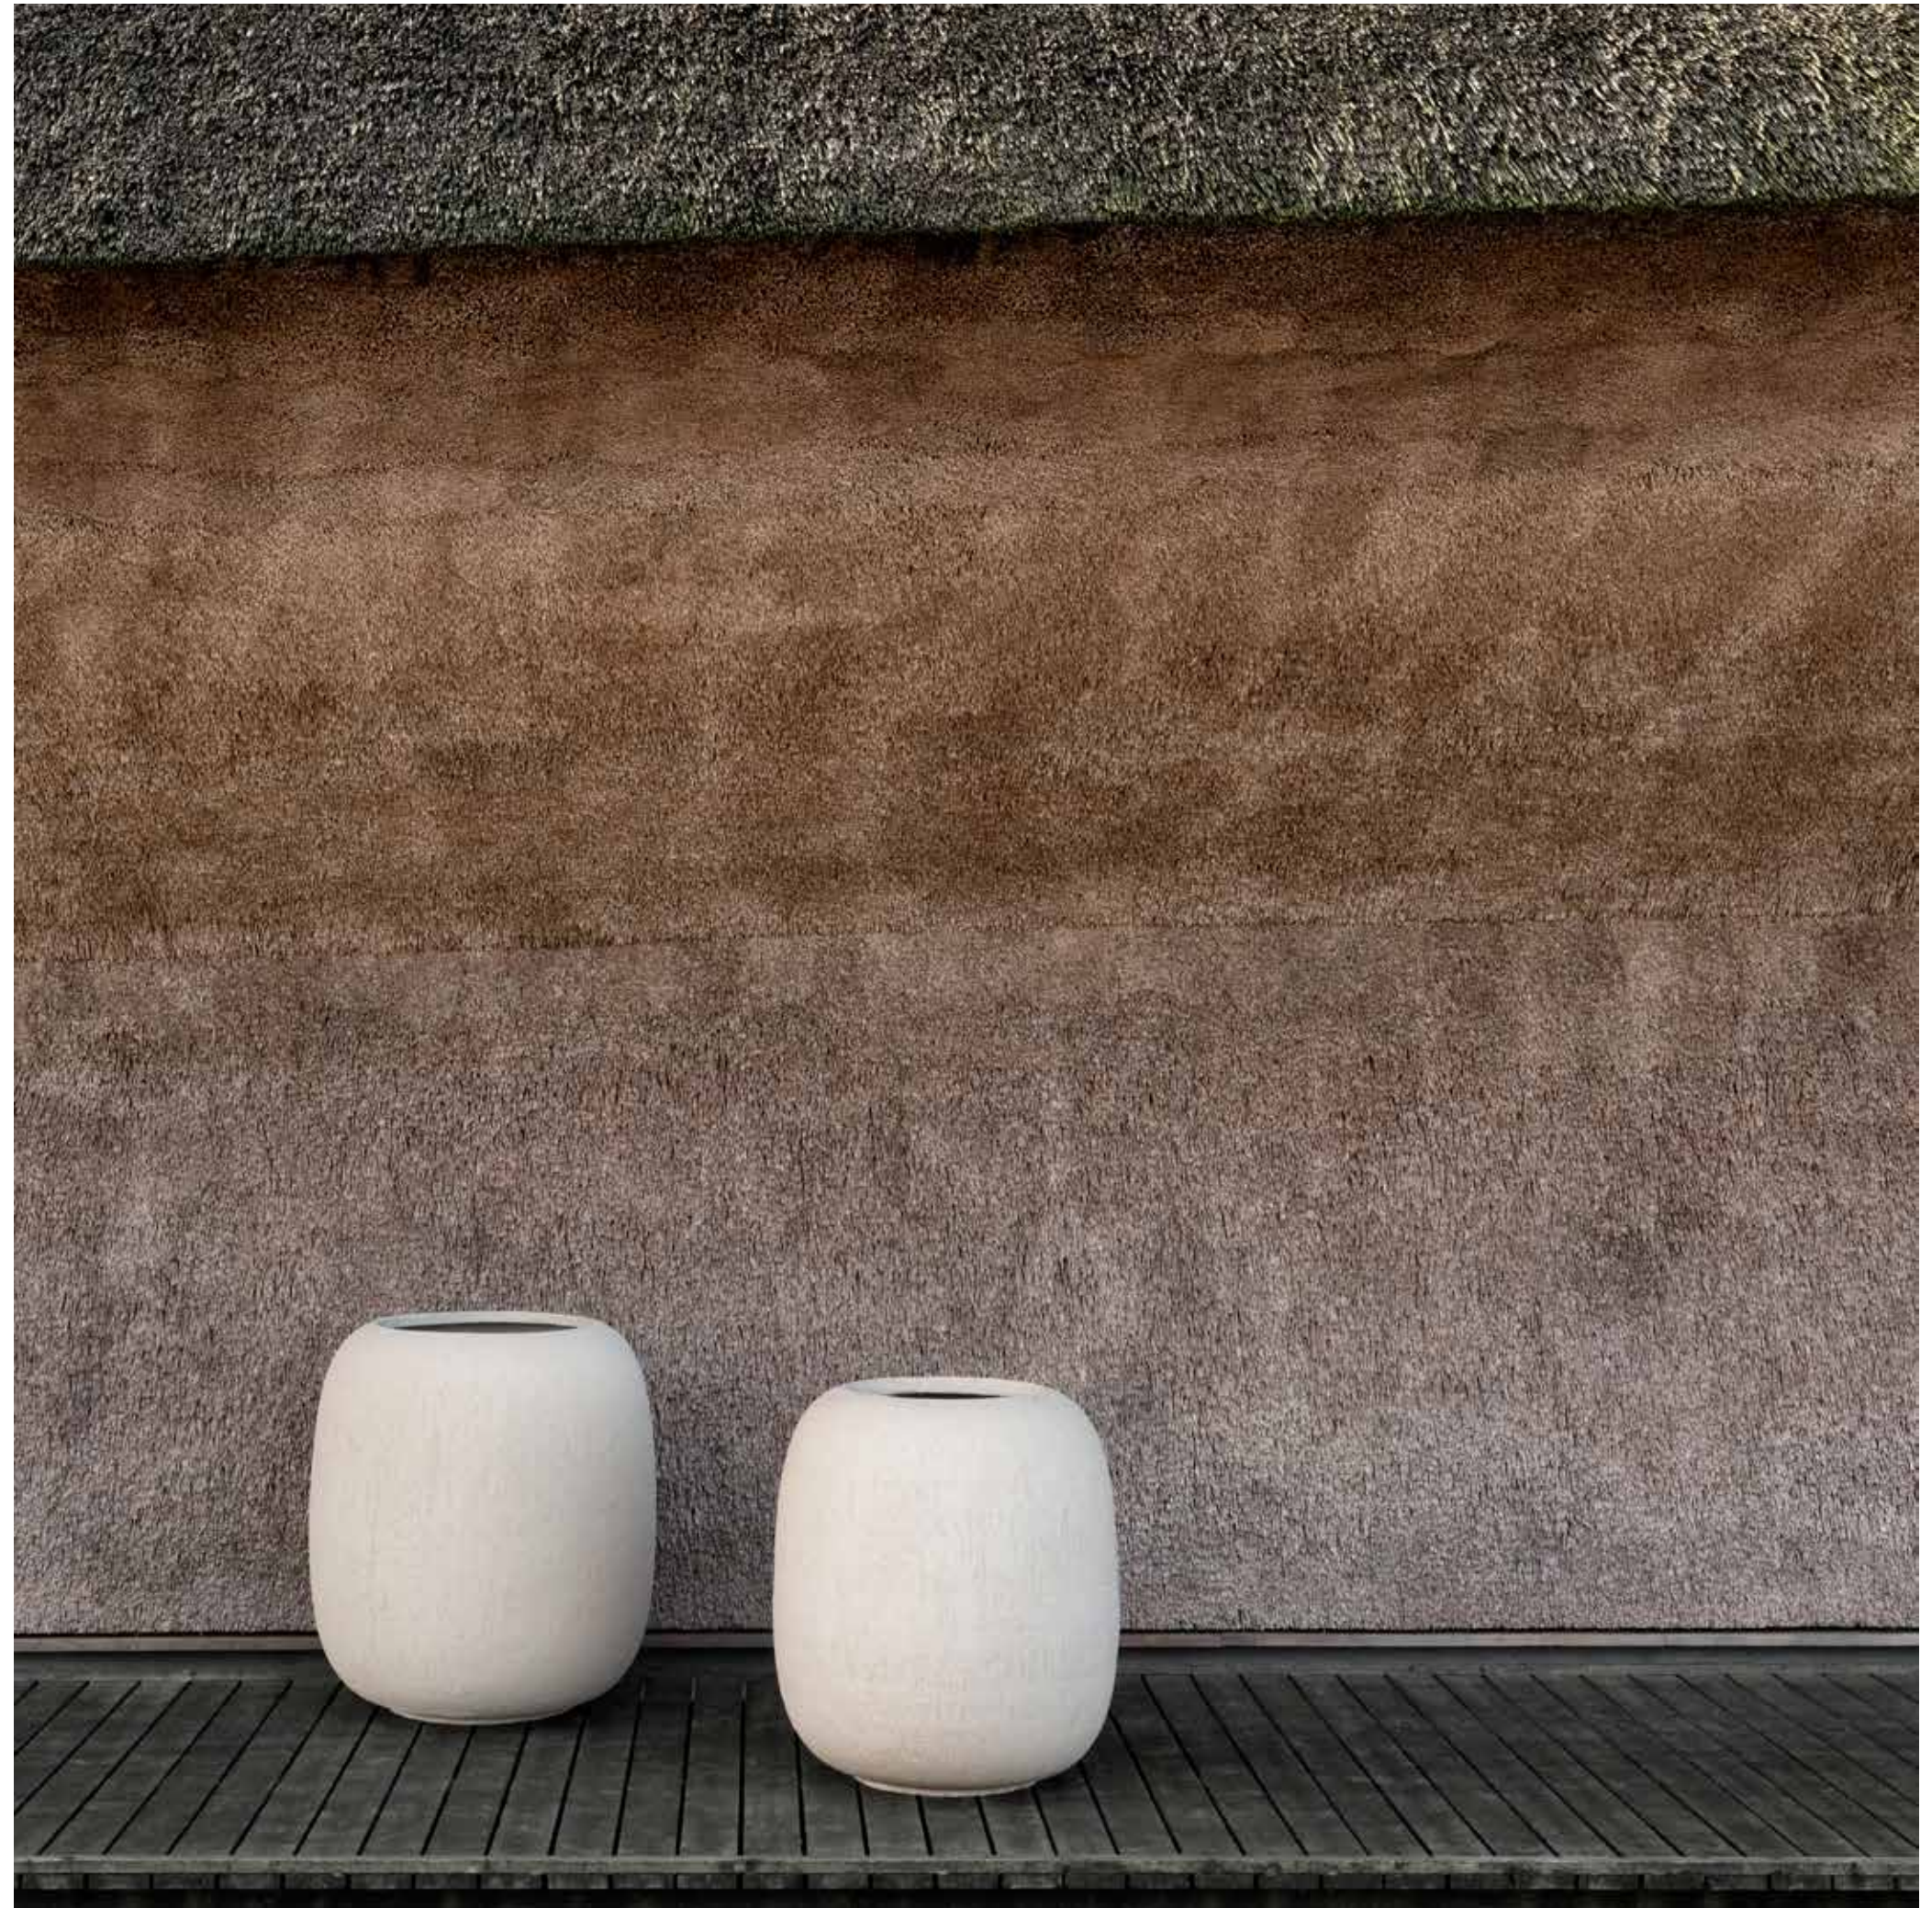

LAVA SAKSI

M Boy Saksı | L Boy Saksı
50 0 cm x 35 cm | 62 0 cm x 47 cm

MELIDES SAKSI

M Boy Saksı | L Boy Saksı
84 0 cm x 65 cm | 100 0 cm x 43 cm

ALBI SAKSI

Saksi
600 cm x 52 cm

BILBAO SAKSI

M Boy Saksı | M Boy Saksı
60 0 cm x 45 cm | 75 0 cm x 55 cm