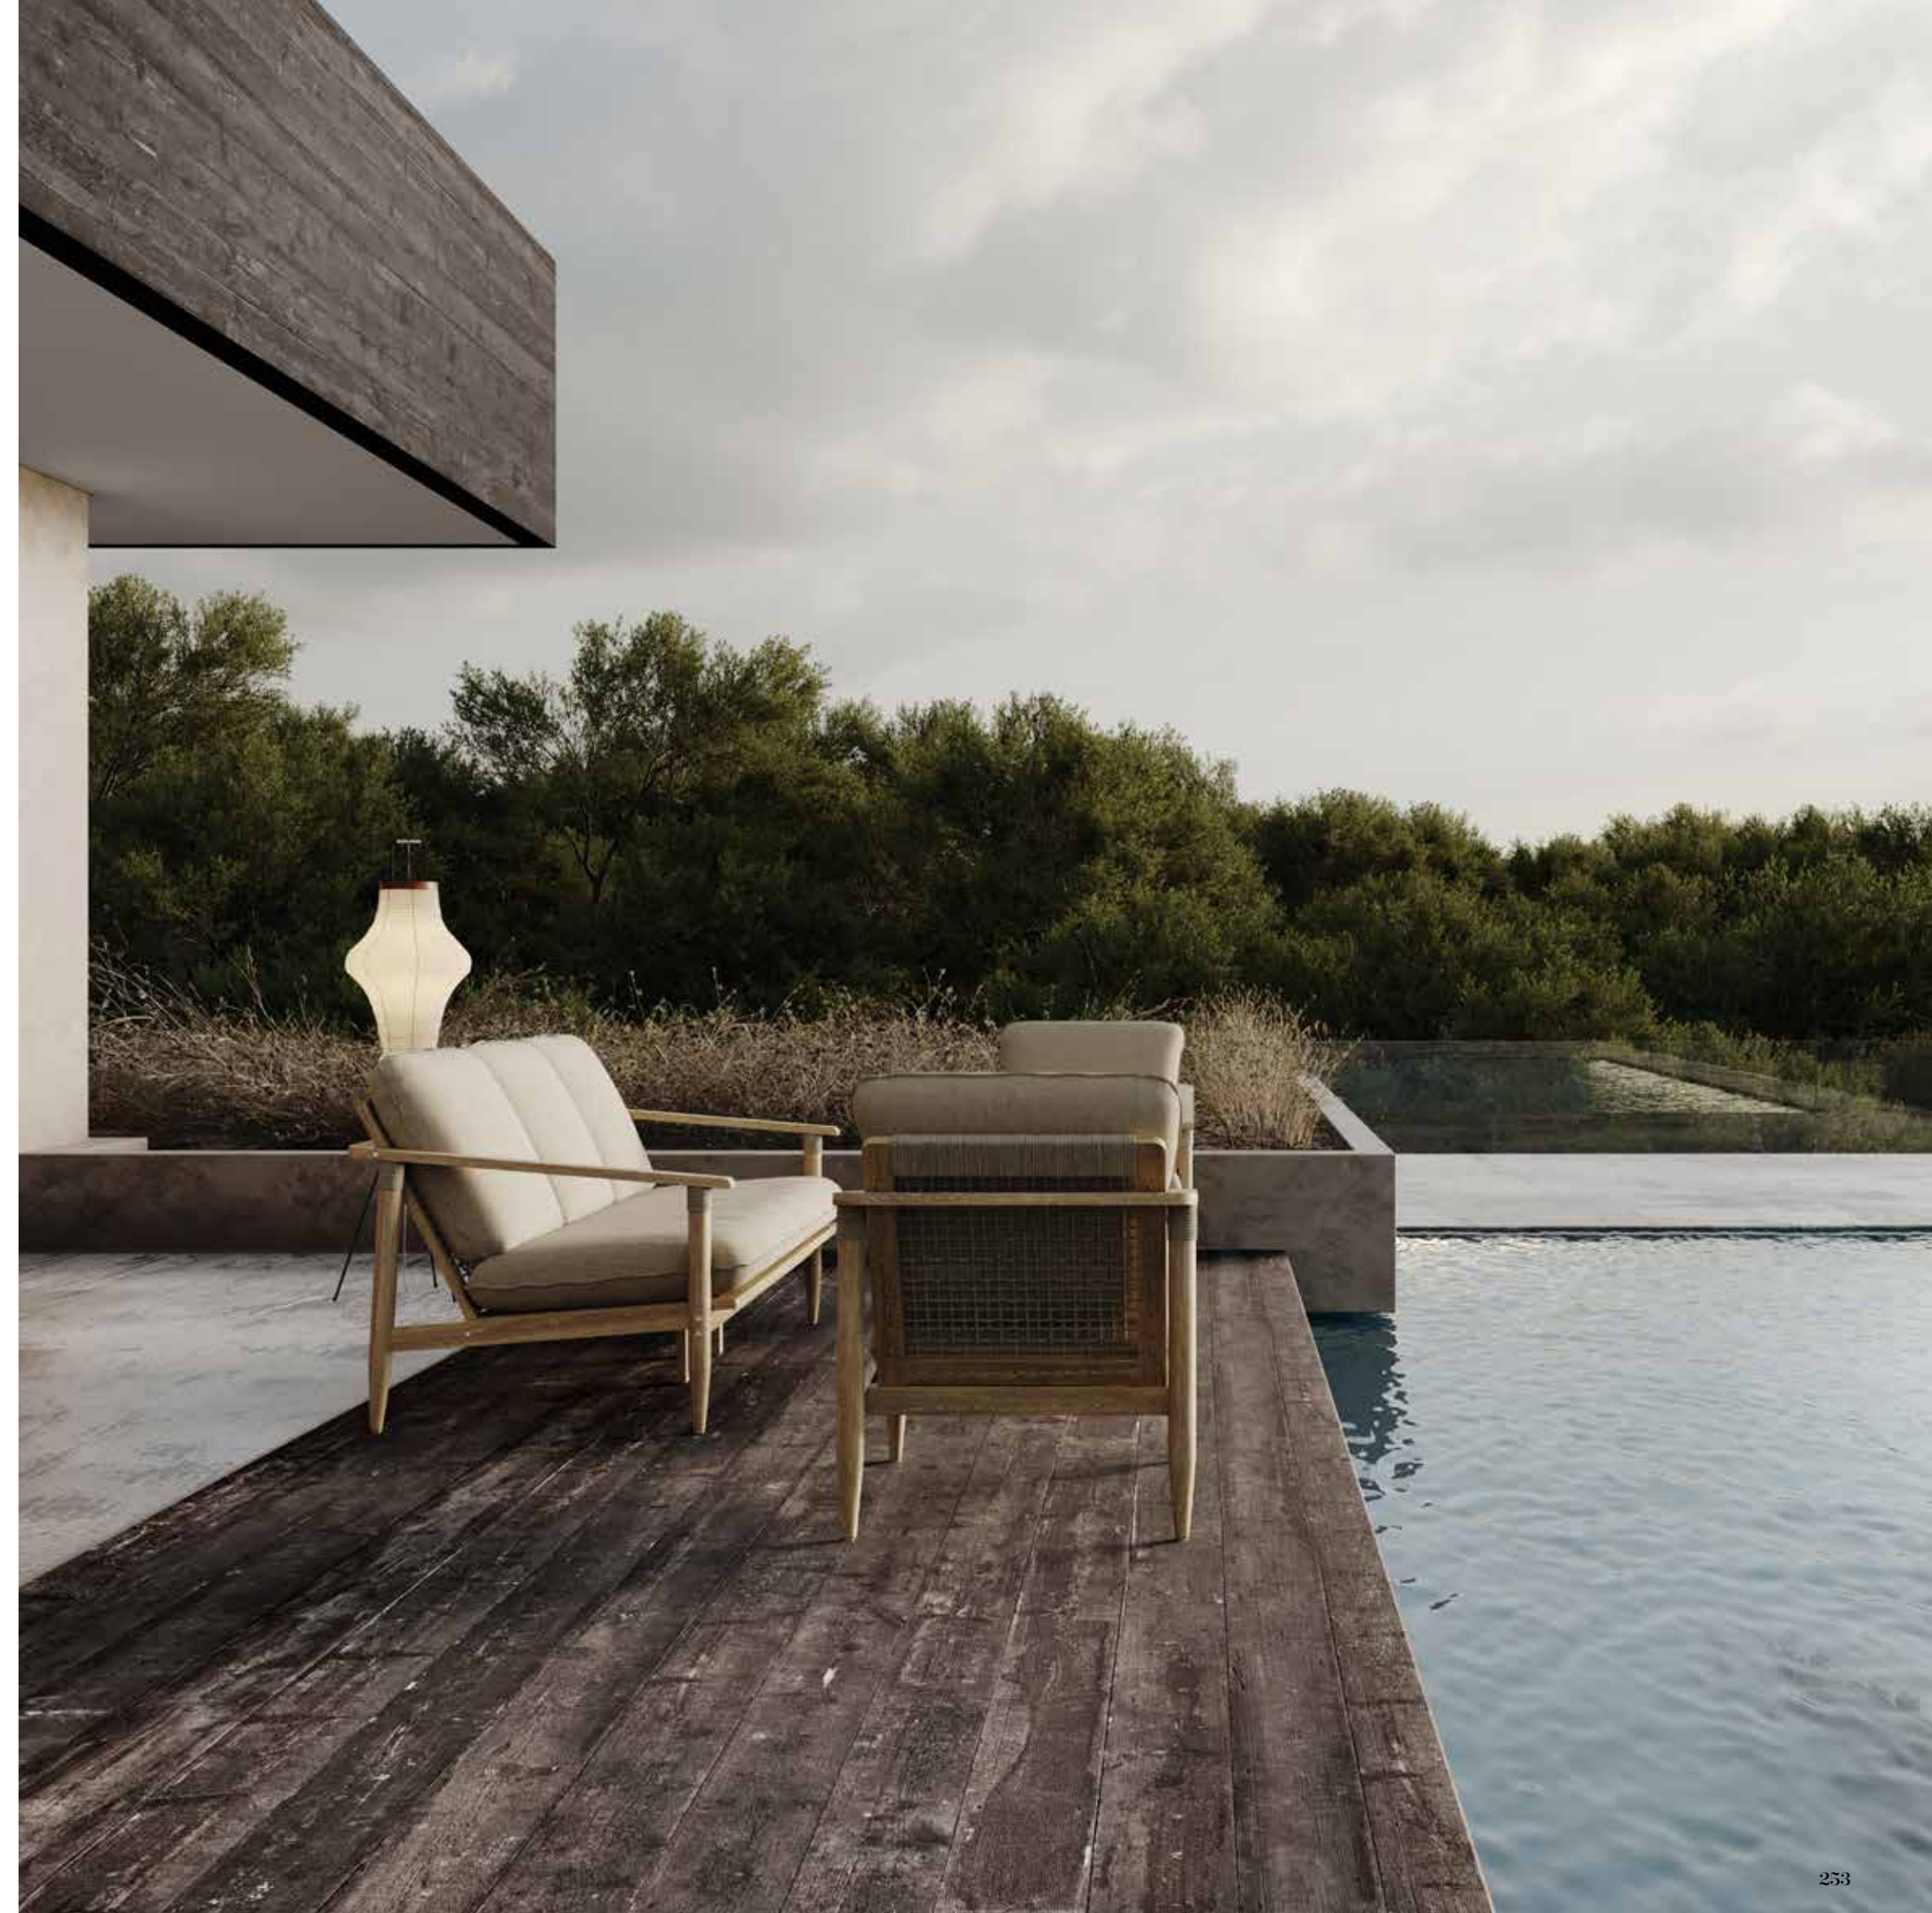

Masa (6 Kişilik) 210 cm x 105 cm x 75 cm | Masa (8 Kişilik) 270 cm x 115 cm x 75 cm | Sandalye 60 cm x 60 x 69 cm

PAXTON DAYBED

Alüminyum, Akriip İp

Daybed
154 cm x 180 cm x 65 cm

RENÉ

René koleksiyonu, doğanın çok yönlülüğü ve ahenginden ilham alarak modern, dinamik ve işlevsel dış mekan kurguları oluşturmanıza olanak tanıyor. Akasya ağacının doğal görünümü ve güçlü karakterini akrilik ip örgü detaylarıyla bir araya getirerek minimalist bir dış mekan kompozisyonu yaratmanızı sağlıyor. Doğal dokuların ve sofistike tekstil renkleriyle harmonize edildiği koleksiyon; oturma ve masa grubundan oluşuyor. İskandinav tasarım anlayışının benimsendiği koleksiyonda sadelik, dokuların uyumu ve minimal çağdaş çizgiler, yüksek kalitede el işçiliğiyle harmonize edilerek estetik algıyı yükseltiyor. İskeletindeki akrilik ipler ve gövdeyi tamamlayan ahşap destek ayakları, doğanın sunduğu tüm güzellikleri açık alanlarınızda dört mevsim hissetmenizi sağlayacak. Sizleri ayrıcalıklı yaşam alanları oluşturmaya davet eden René koleksiyonu; birbiriyle uyumlu formları ve insan ölçeğine önem veren ergonomik tasarımıyla bahçelerinizde, teraslarınızda, balkonlarınızda ve kış bahçelerinizde özel kompozisyonlar oluşturmanız için eşsiz bir seçim olacak.