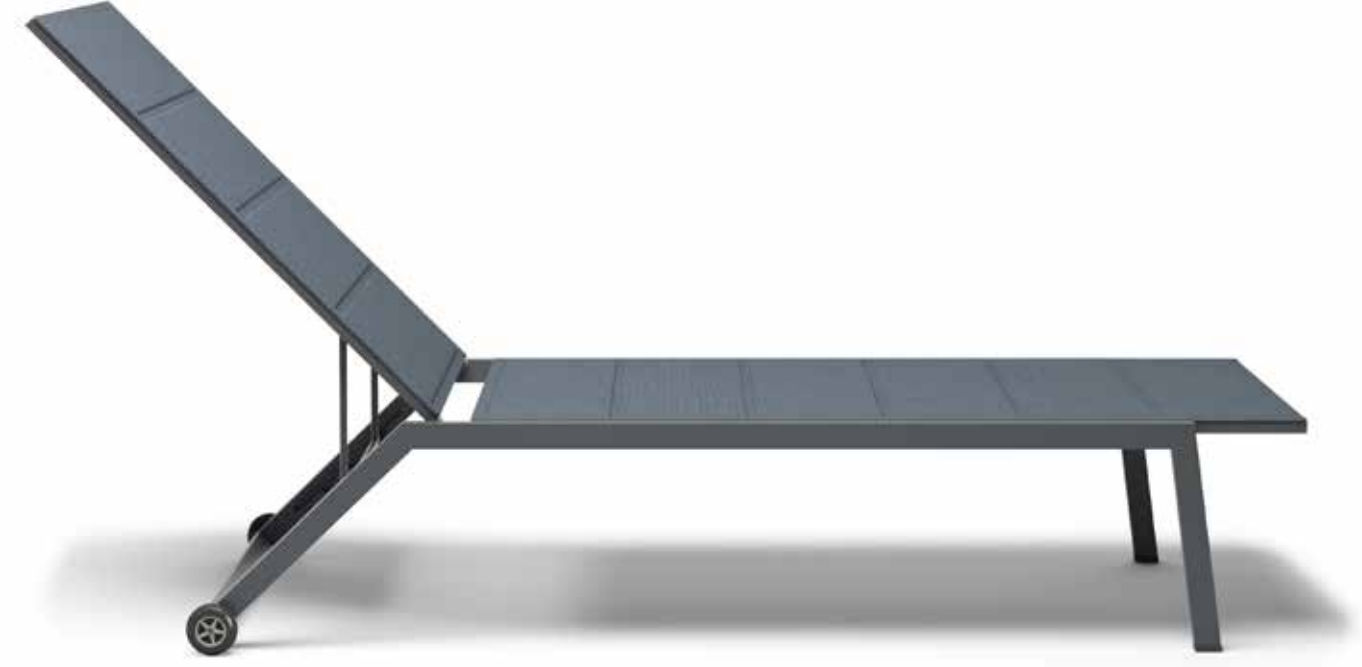

CLAUDE

Alüminyum, Akriik İp

OTURMA
GRUBU

Üçlü Kanepe 211 cm x 83 cm x 76 cm | Tekli Koltuk 78 cm x 83 cm x 76 cm | Şepa 120 cm x 60 cm x 45 cm

CLAUDE MASA GRUBU

Alüminyum, Akriklik İp

Masa 180 cm x 90 cm x 75 cm | Sandalye 61 cm x 66 cm x 78 cm