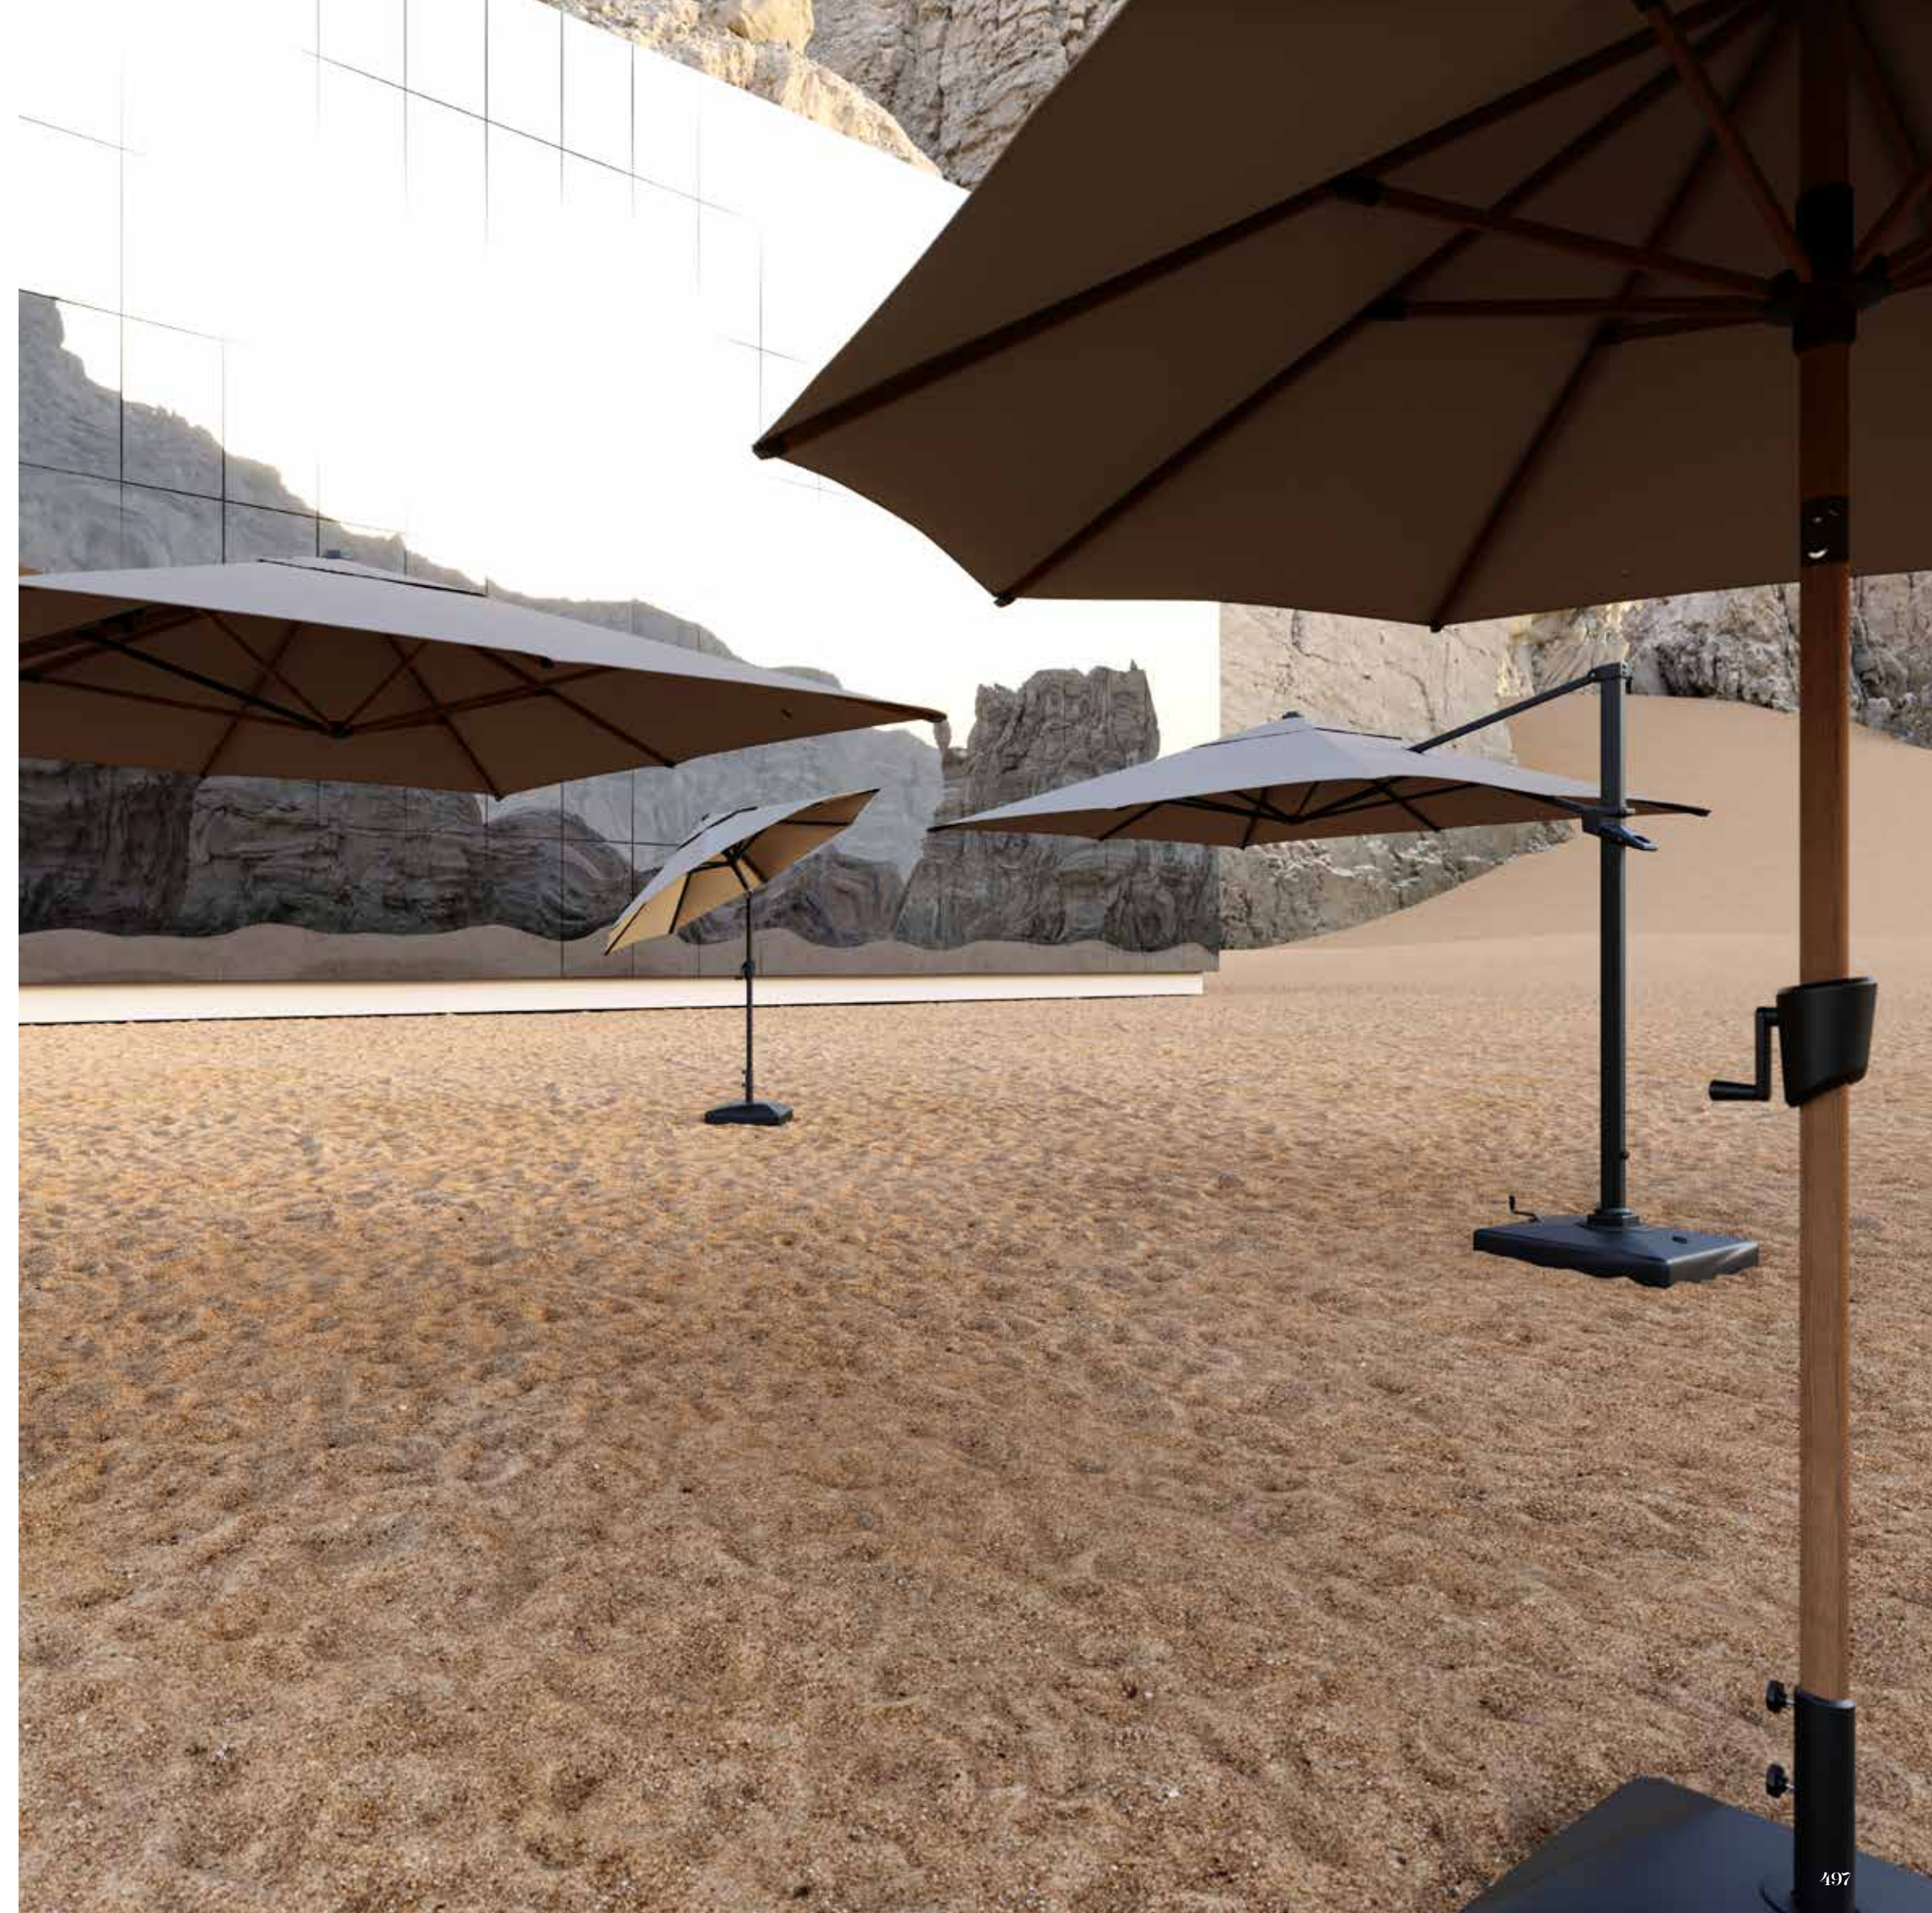

WILLOW

OTURMA
GRUBU

Teak Ağacı, Alüminyum

Üçlü Kanepeler
190 cm x 82 cm x 73 cm

Tekli Koltuk
76 cm x 82 cm x 73 cm

Sehpa
120 cm x 60 cm x 46 cm

WILLOW ŞEZLONG

Teak Ağacı, Alüminyum

Şezlong
172 cm x 72 cm x 98 cm

AGATE

Agate şemsiye, UV ışınlarına ve rüzgara dayanıklı özel kumaş ve alüminyum iskelet sentezini modern tasarım çizimleriyle buluşturuyor. Açık alanlarımızda estetik inceliğiyle modern bir görüntüm oluştururken; güneş ışınlarına karşı geniş gölgeli alanlar oluşturmanızı sağlayan Agate şemsiye, iki farklı renk seçeneğiyle çeşitli kombinasyonlar yapmanızı sağlıyor. Ayarlanabilir şemsiye başlığı ile günün her saati açık ve yarı açık alanlarımızda gölgelendirme yaparak güneş ışınlarından korunmanızı kolaylaştırıyor. Dış mekan kurgularınızı dört mevsim özelleştirme imkanı sunan Agate şemsiye, kontrast geometrik formu ve yeni nesil sürdürülebilir materyal dengesiyle uzun ömürlü kullanım vaat ediyor.