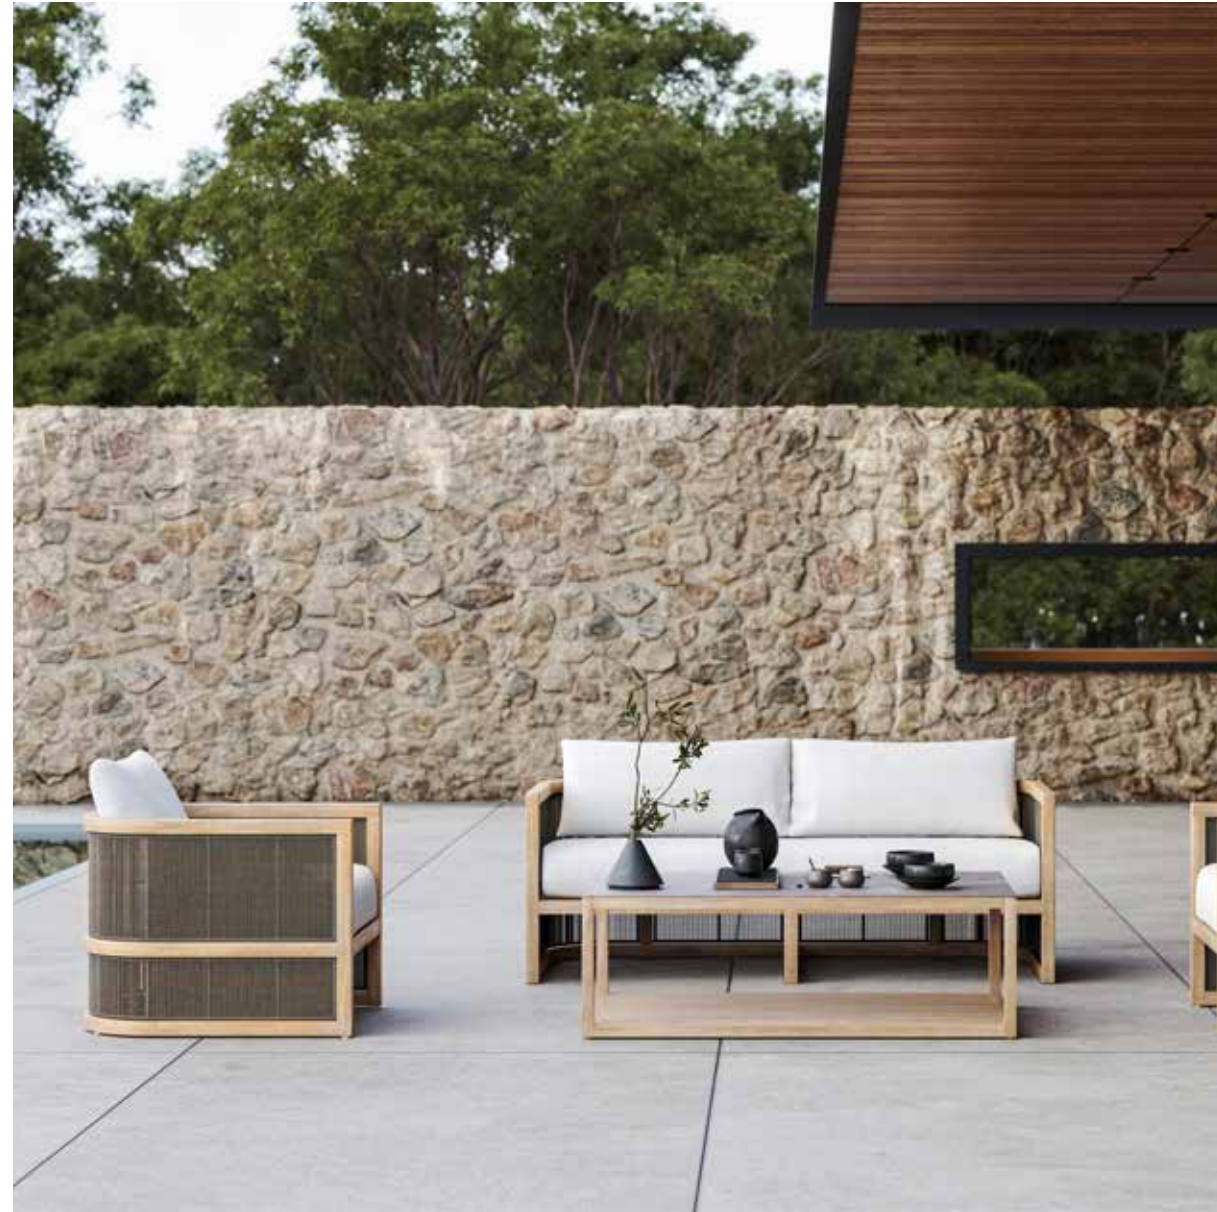

CORONADO

Coronado Japonik 'sudare' tasarımından ilhamını alıyor ve minimalist çizgileri Japon tasarım ideolojisinin mistik sadeliği ile birleştiriyor. Çift sıra işlenmiş koyu renk sentetik rattan ve açık renk minderden oluşan oturma grubu, tamamen Teak ağacından oluşan masa gruplarıyla görselde harika bir dokunuş bırakıyor. U formundaki yapısı, çerçeveli tasarım detayları, geçişçi opak karma bir düzlem yaratıp ışık gölge kırılımları sağlayarak estetik vurguyu zenginleştiriyor. Yeni nesil sürdürülebilir materyallerin mükemmel dengesindeki Coronado, dört mevsimlik kullanım imkânı, yüksek konfor anlayışı ve kalitedeki işçiliği ile açık alanlarımızı uzak doğunun lirik enerjisine açıyor.