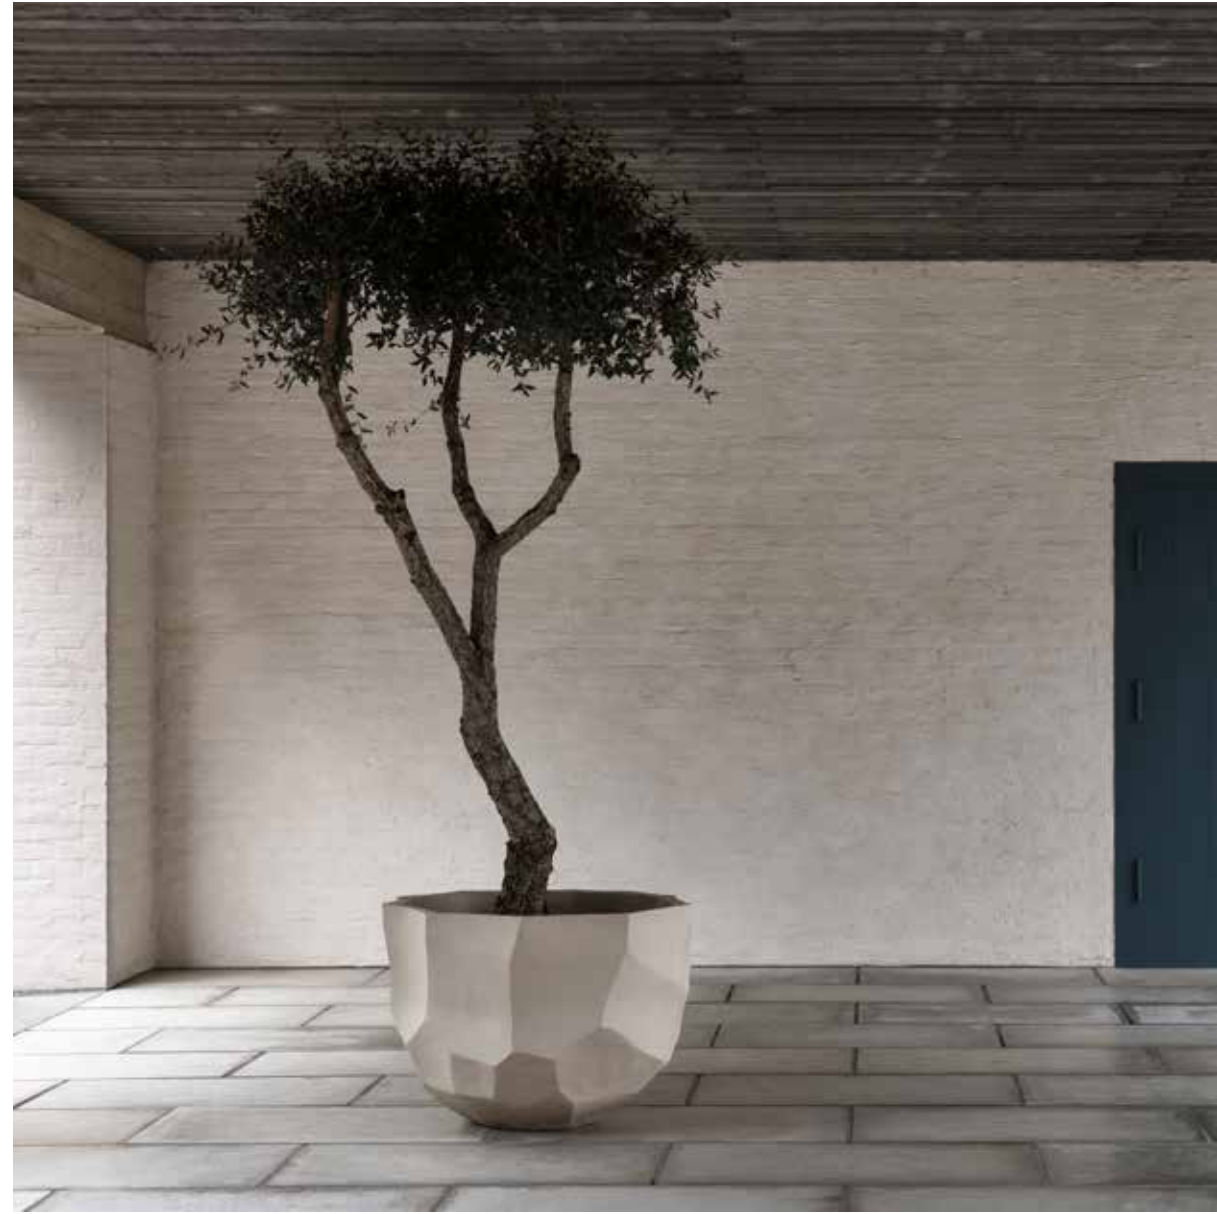

Şezlong
172 cm x 72 cm x 98 cm

AGATE

Agate şemsiye, UV ışınlarına ve rüzgara dayanıklı özel kumaş ve alüminyum iskelet sentezini modern tasarım çizimleriyle buluşturuyor. Açık alanlarımızda estetik inceliğiyle modern bir görüntüm oluştururken; güneş ışınlarına karşı geniş gölgeli alanlar oluşturmanızı sağlayan Agate şemsiye, iki farklı renk seçeneğiyle çeşitli kombinasyonlar yapmanızı sağlıyor. Ayarlanabilir şemsiye başlığı ile günün her saati açık ve yarı açık alanlarımızda gölgelendirme yaparak güneş ışınlarından korunmanızı kolaylaştırıyor. Dış mekan kurgularınızı dört mevsim özelleştirme imkanı sunan Agate şemsiye, kontrast geometrik formu ve yeni nesil sürdürülebilir materyal dengesiyle uzun ömürlü kullanım vaat ediyor.

CLAUDE

Alüminyum ŞEMSIYE

Claude Brandon Beige Ash Şemsiye
300 cm x 300 cm

Claude Brandon Beige Ash Şemsiye
300 cm x 400 cm

AGATE

Alüminyum

ŞEMSIYE

Agate Brandon Beige Ash Şemsiye
300 cm x 300 cm x 280 cm

DOMANI

Domani'nin ünlü tasarımcıları tarafından özenle tasarlanan saksılar, açık alanlarda modern ve özgün bir görünüm sağlıyor. Budapeşte'de üretilen bu özgün tasarımlarda yalnızca Avrupa kili kullanan Domani, açık alanları zenginleştirerek birbirinden farklı silüetler yaratmak için geleneksel yöntemleri kullanarak işlevselliği ve estetiği kusursuz bir şekilde birleştiriyor.