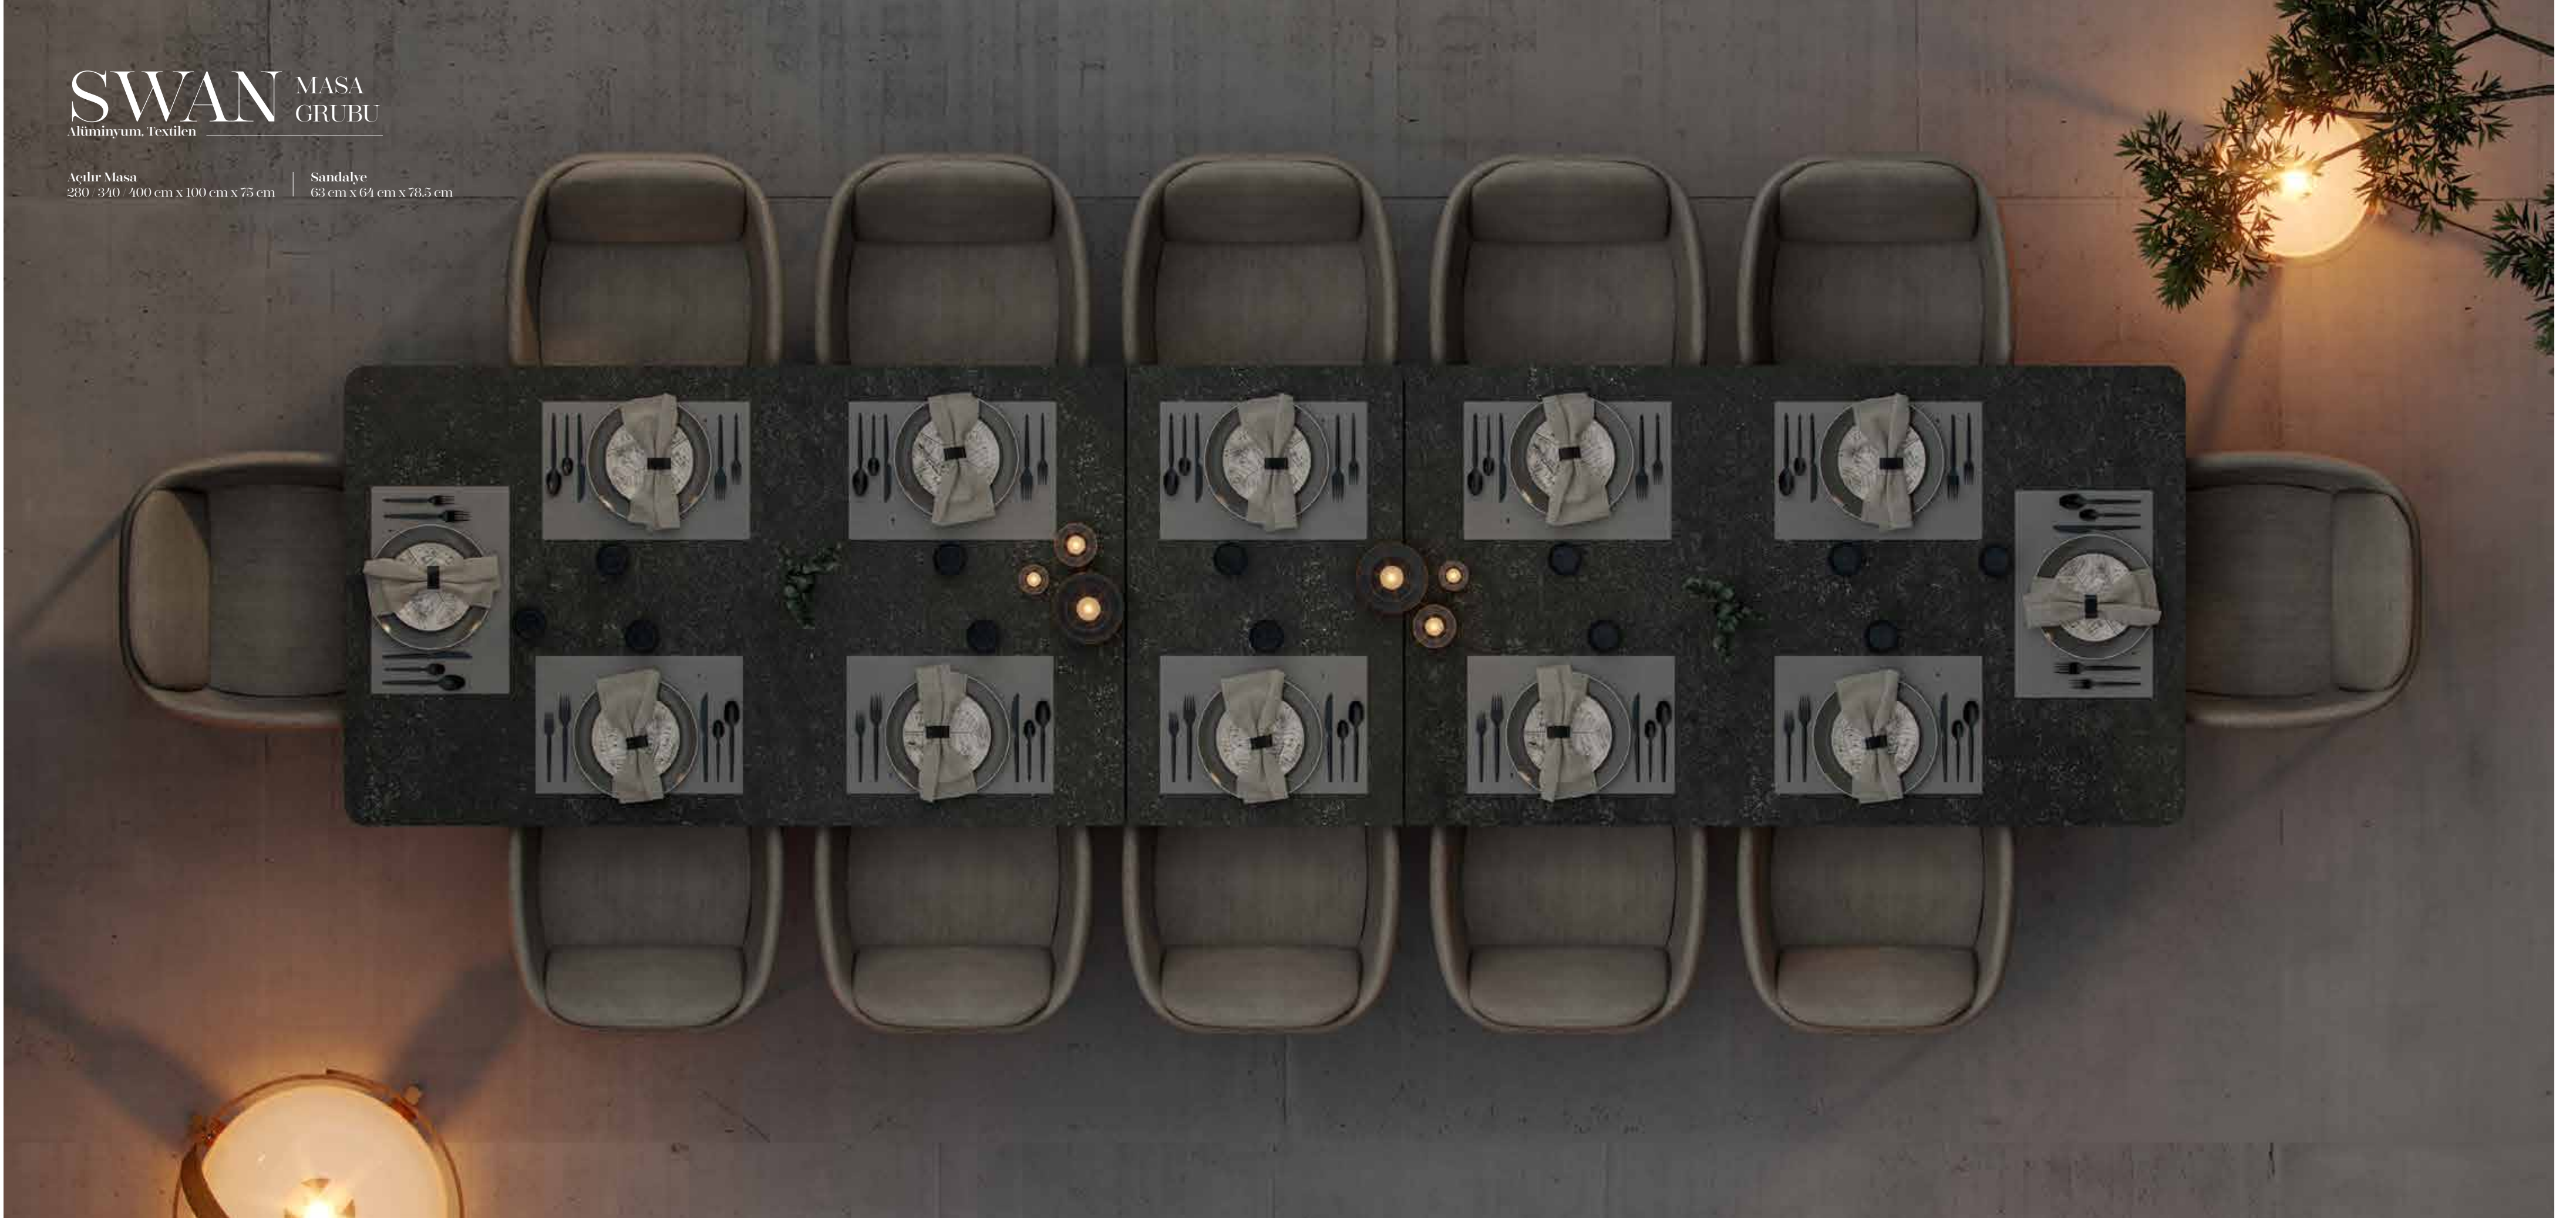

SWAN MASA GRUBU

Alüminyum, Textilen

Açılır Masa
230 / 340 / 400 cm x 100 cm x 75 cm

Sandalye
63 cm x 64 cm x 78.5 cm