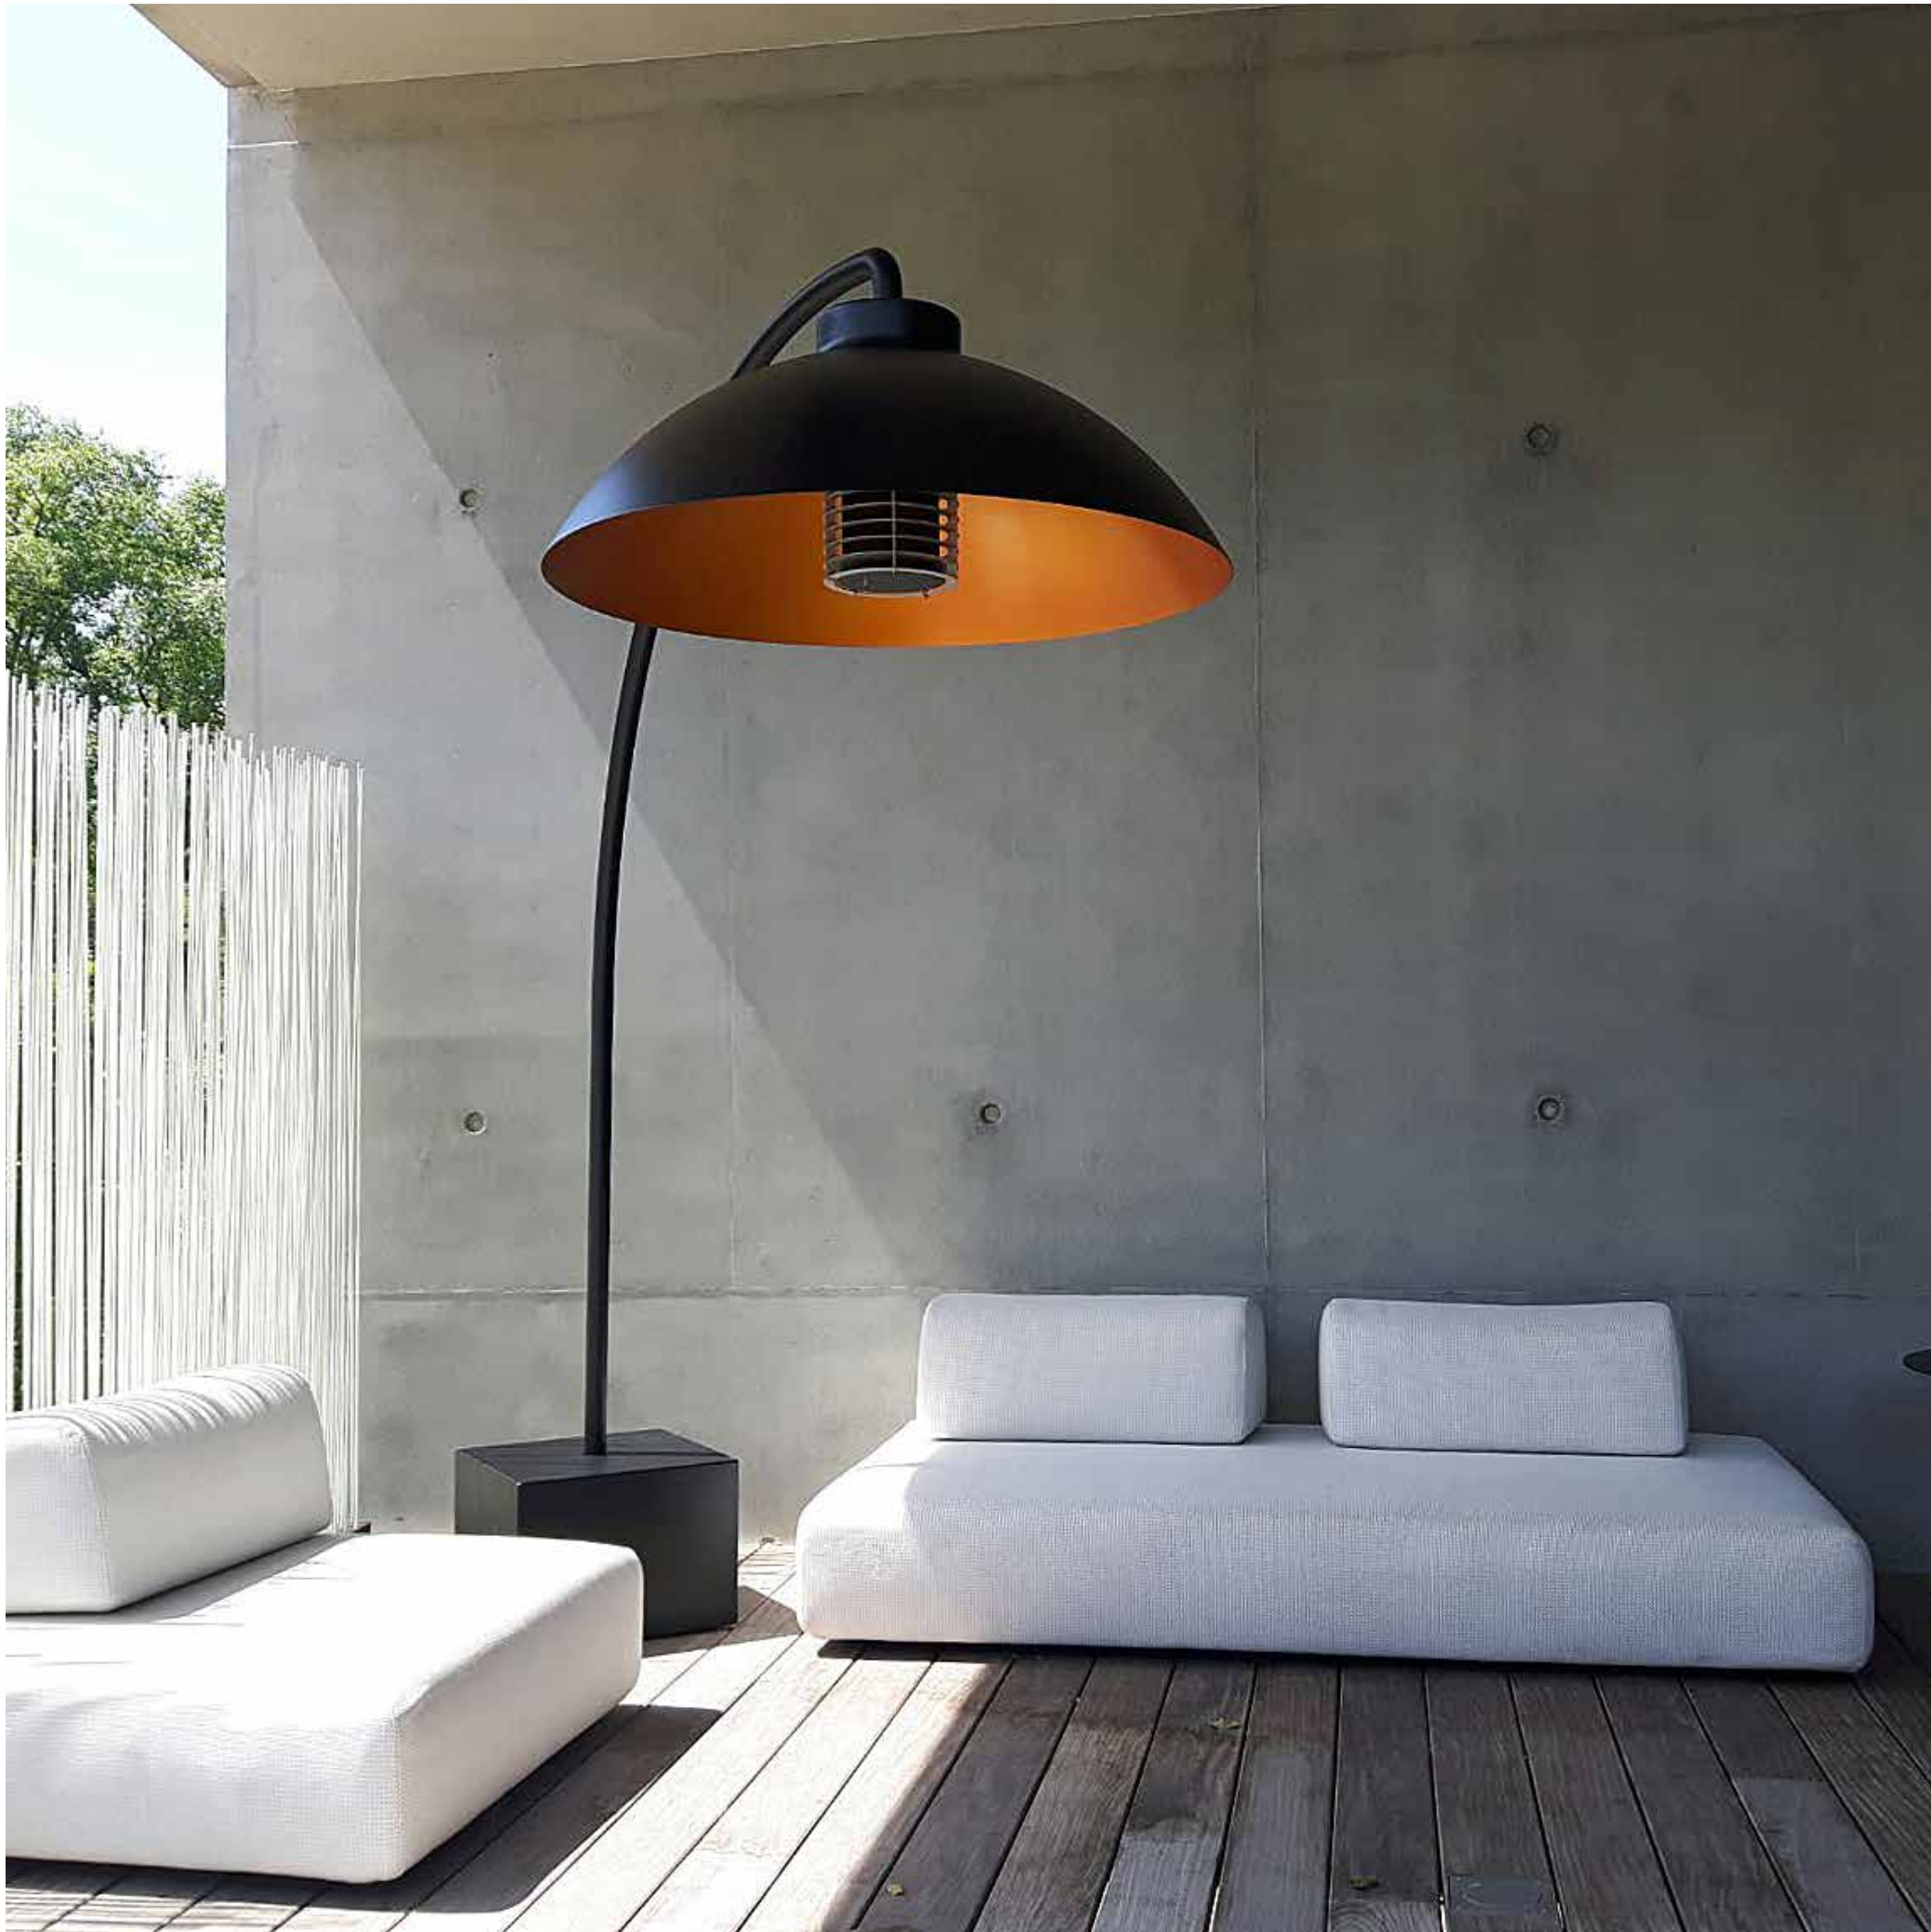

Concrete Corten Fire Pit 155 cm | Concrete Steel Fire Pit 155 cm

DOME DIŞ MEKAN
ISITICI

Alüminyum, Paslanmaz Çelik
Isıtıcı
227 cm x 180 cm x 235 cm

MOCCASIN AYDINLATMA

Sentetik Rattan

S Boy Aydınlatma
39 cm x 39 cm x 48,5 cm