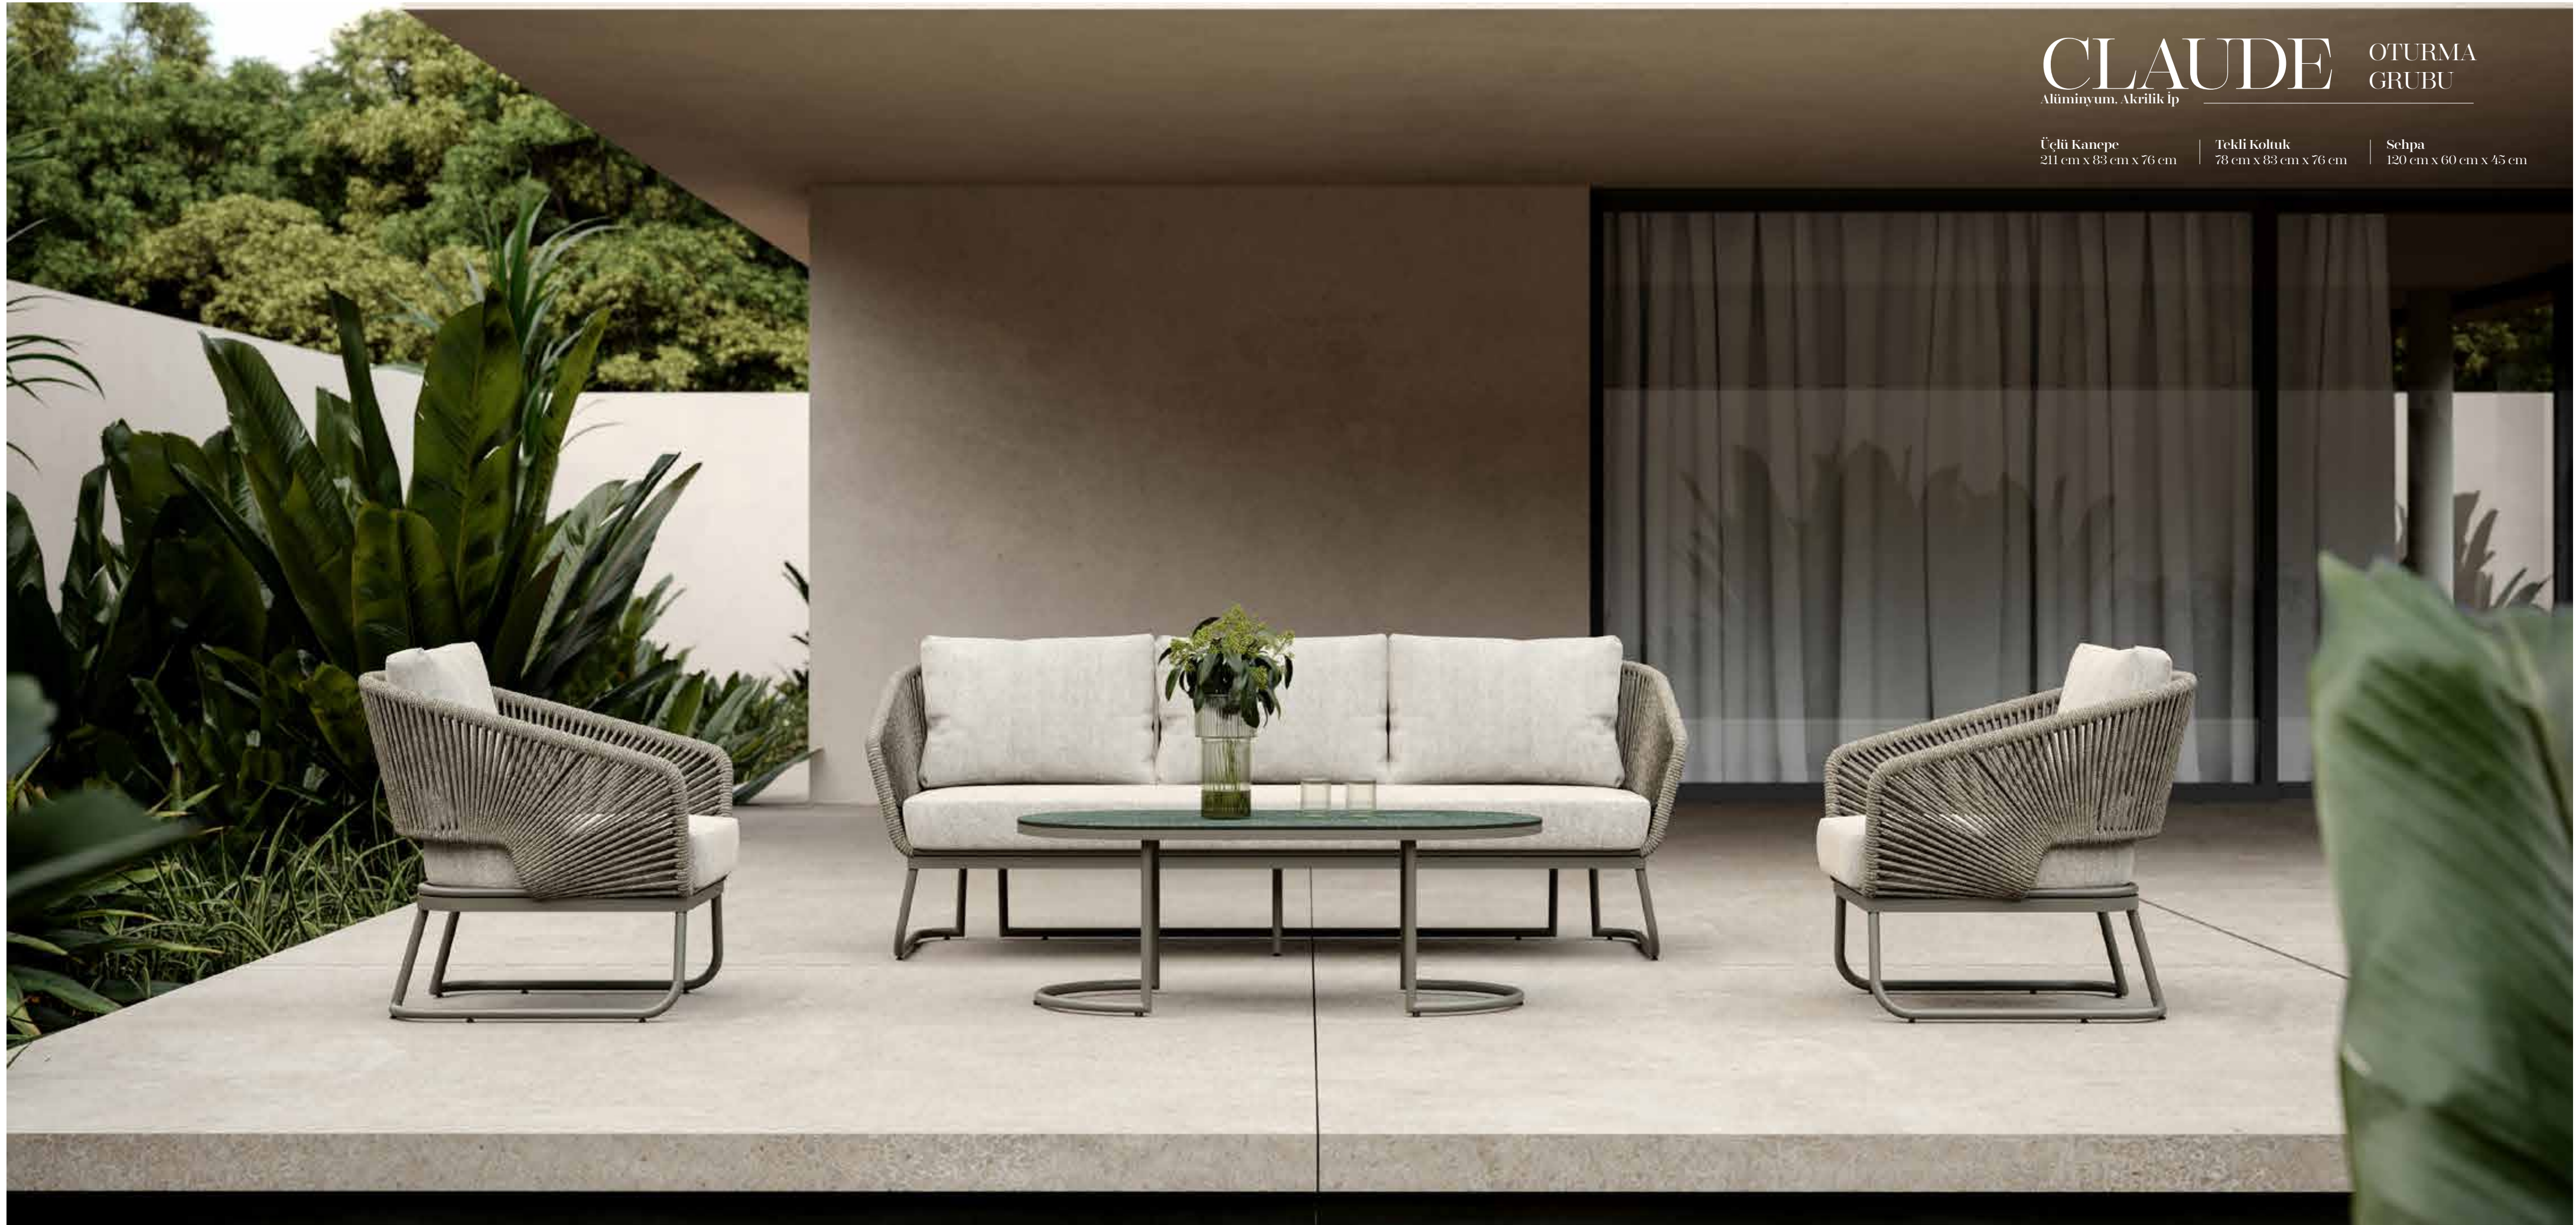

CLAUDE

Alüminyum, Akriik İp

OTURMA
GRUBU

Üçlü Kanepe 211 cm x 83 cm x 76 cm | Tekli Koltuk 78 cm x 83 cm x 76 cm | Şepa 120 cm x 60 cm x 45 cm