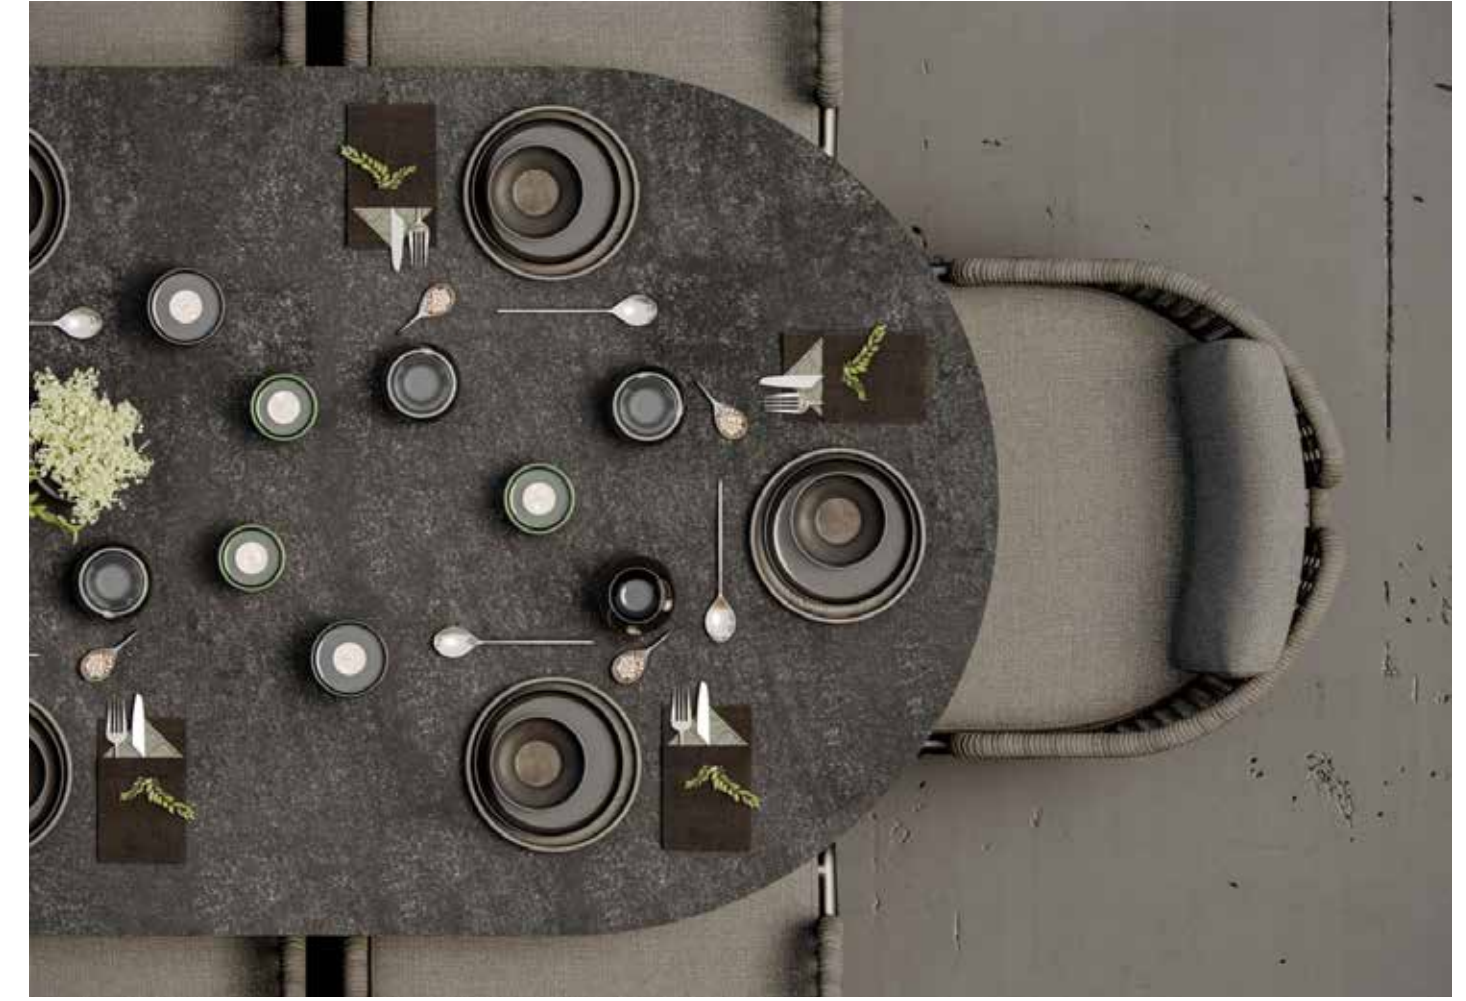

PIGALLE MASA GRUBU

Alüminyum, Akrilik İp

Masa 240 cm x 110 cm x 75 cm | Sandalye 62 cm x 63 cm x 79 cm