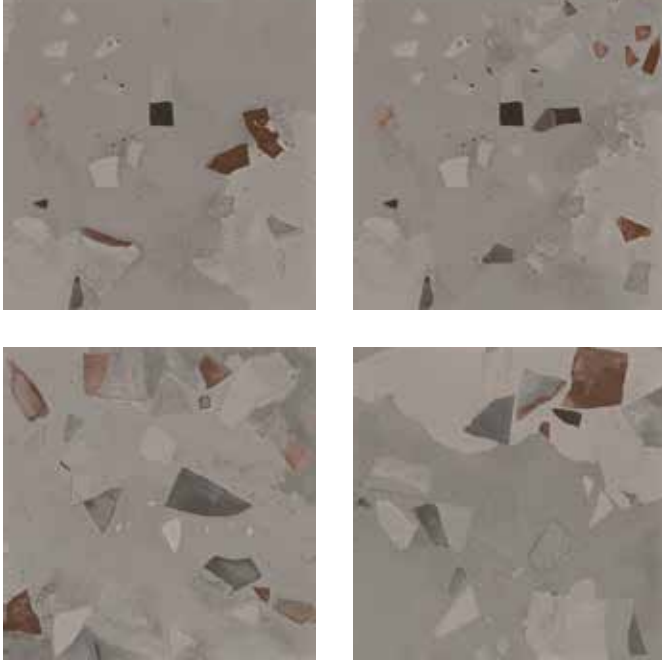

➔ Detay Görseli / Detail Image:
Savoy Rektifiye / Savoy Rectified

VENIS

VENIS

Venis / Venis

Kod / Code	Ebat / Size	Ürün / Product	F	V	P
55016290R	80 x 80 cm / 32 x 32"	Venis Rektifiye / Venis Rectified	6	V3	3