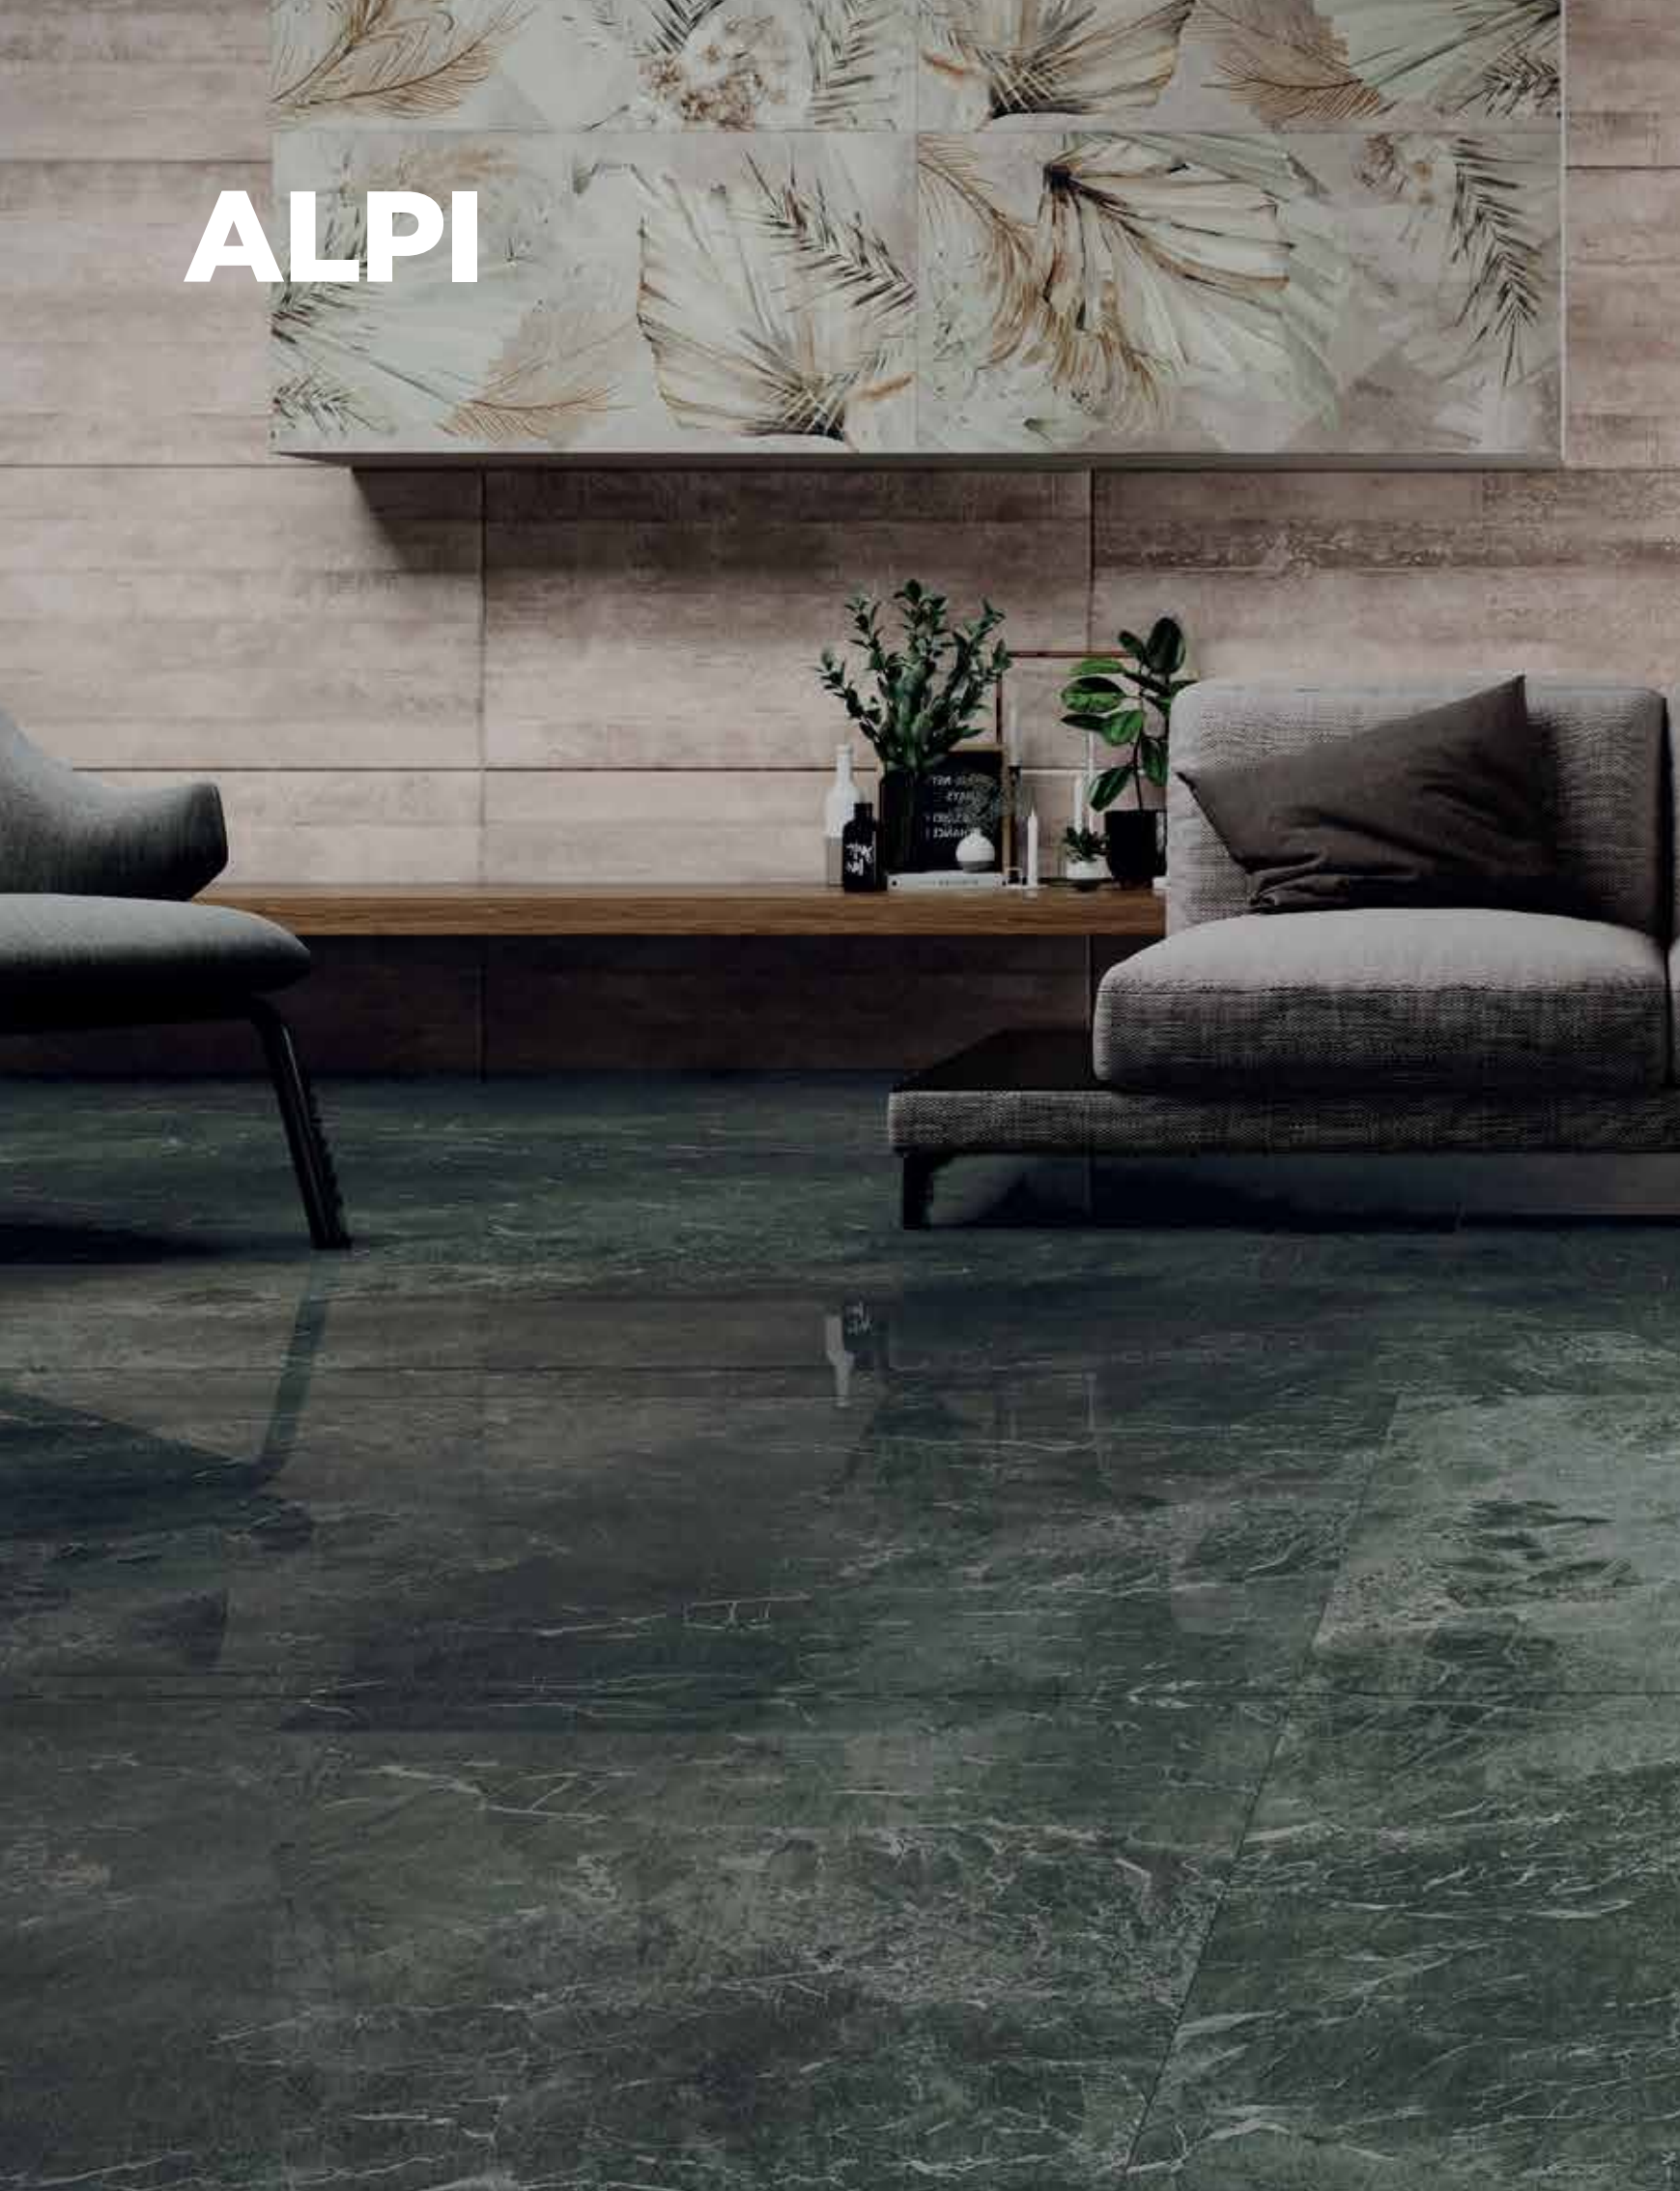

120 x 240

ALPI

ALPI

Alpi / Alpi

Kod / Code	Ebat / Size	Ürün / Product	F	V	P
55016670RN	120 x 240 cm / 48 x 96"	Kristal Rektifiye Parlak Nano / Crystal Rectified Polished Nano	3	V2	2

Seçenekler / Options

Ebatlar (cm)	Sizes (inch)	Yüzeyler	Surfaces
120 x 240	48 x 96	Parlak Nano	Polished Nano