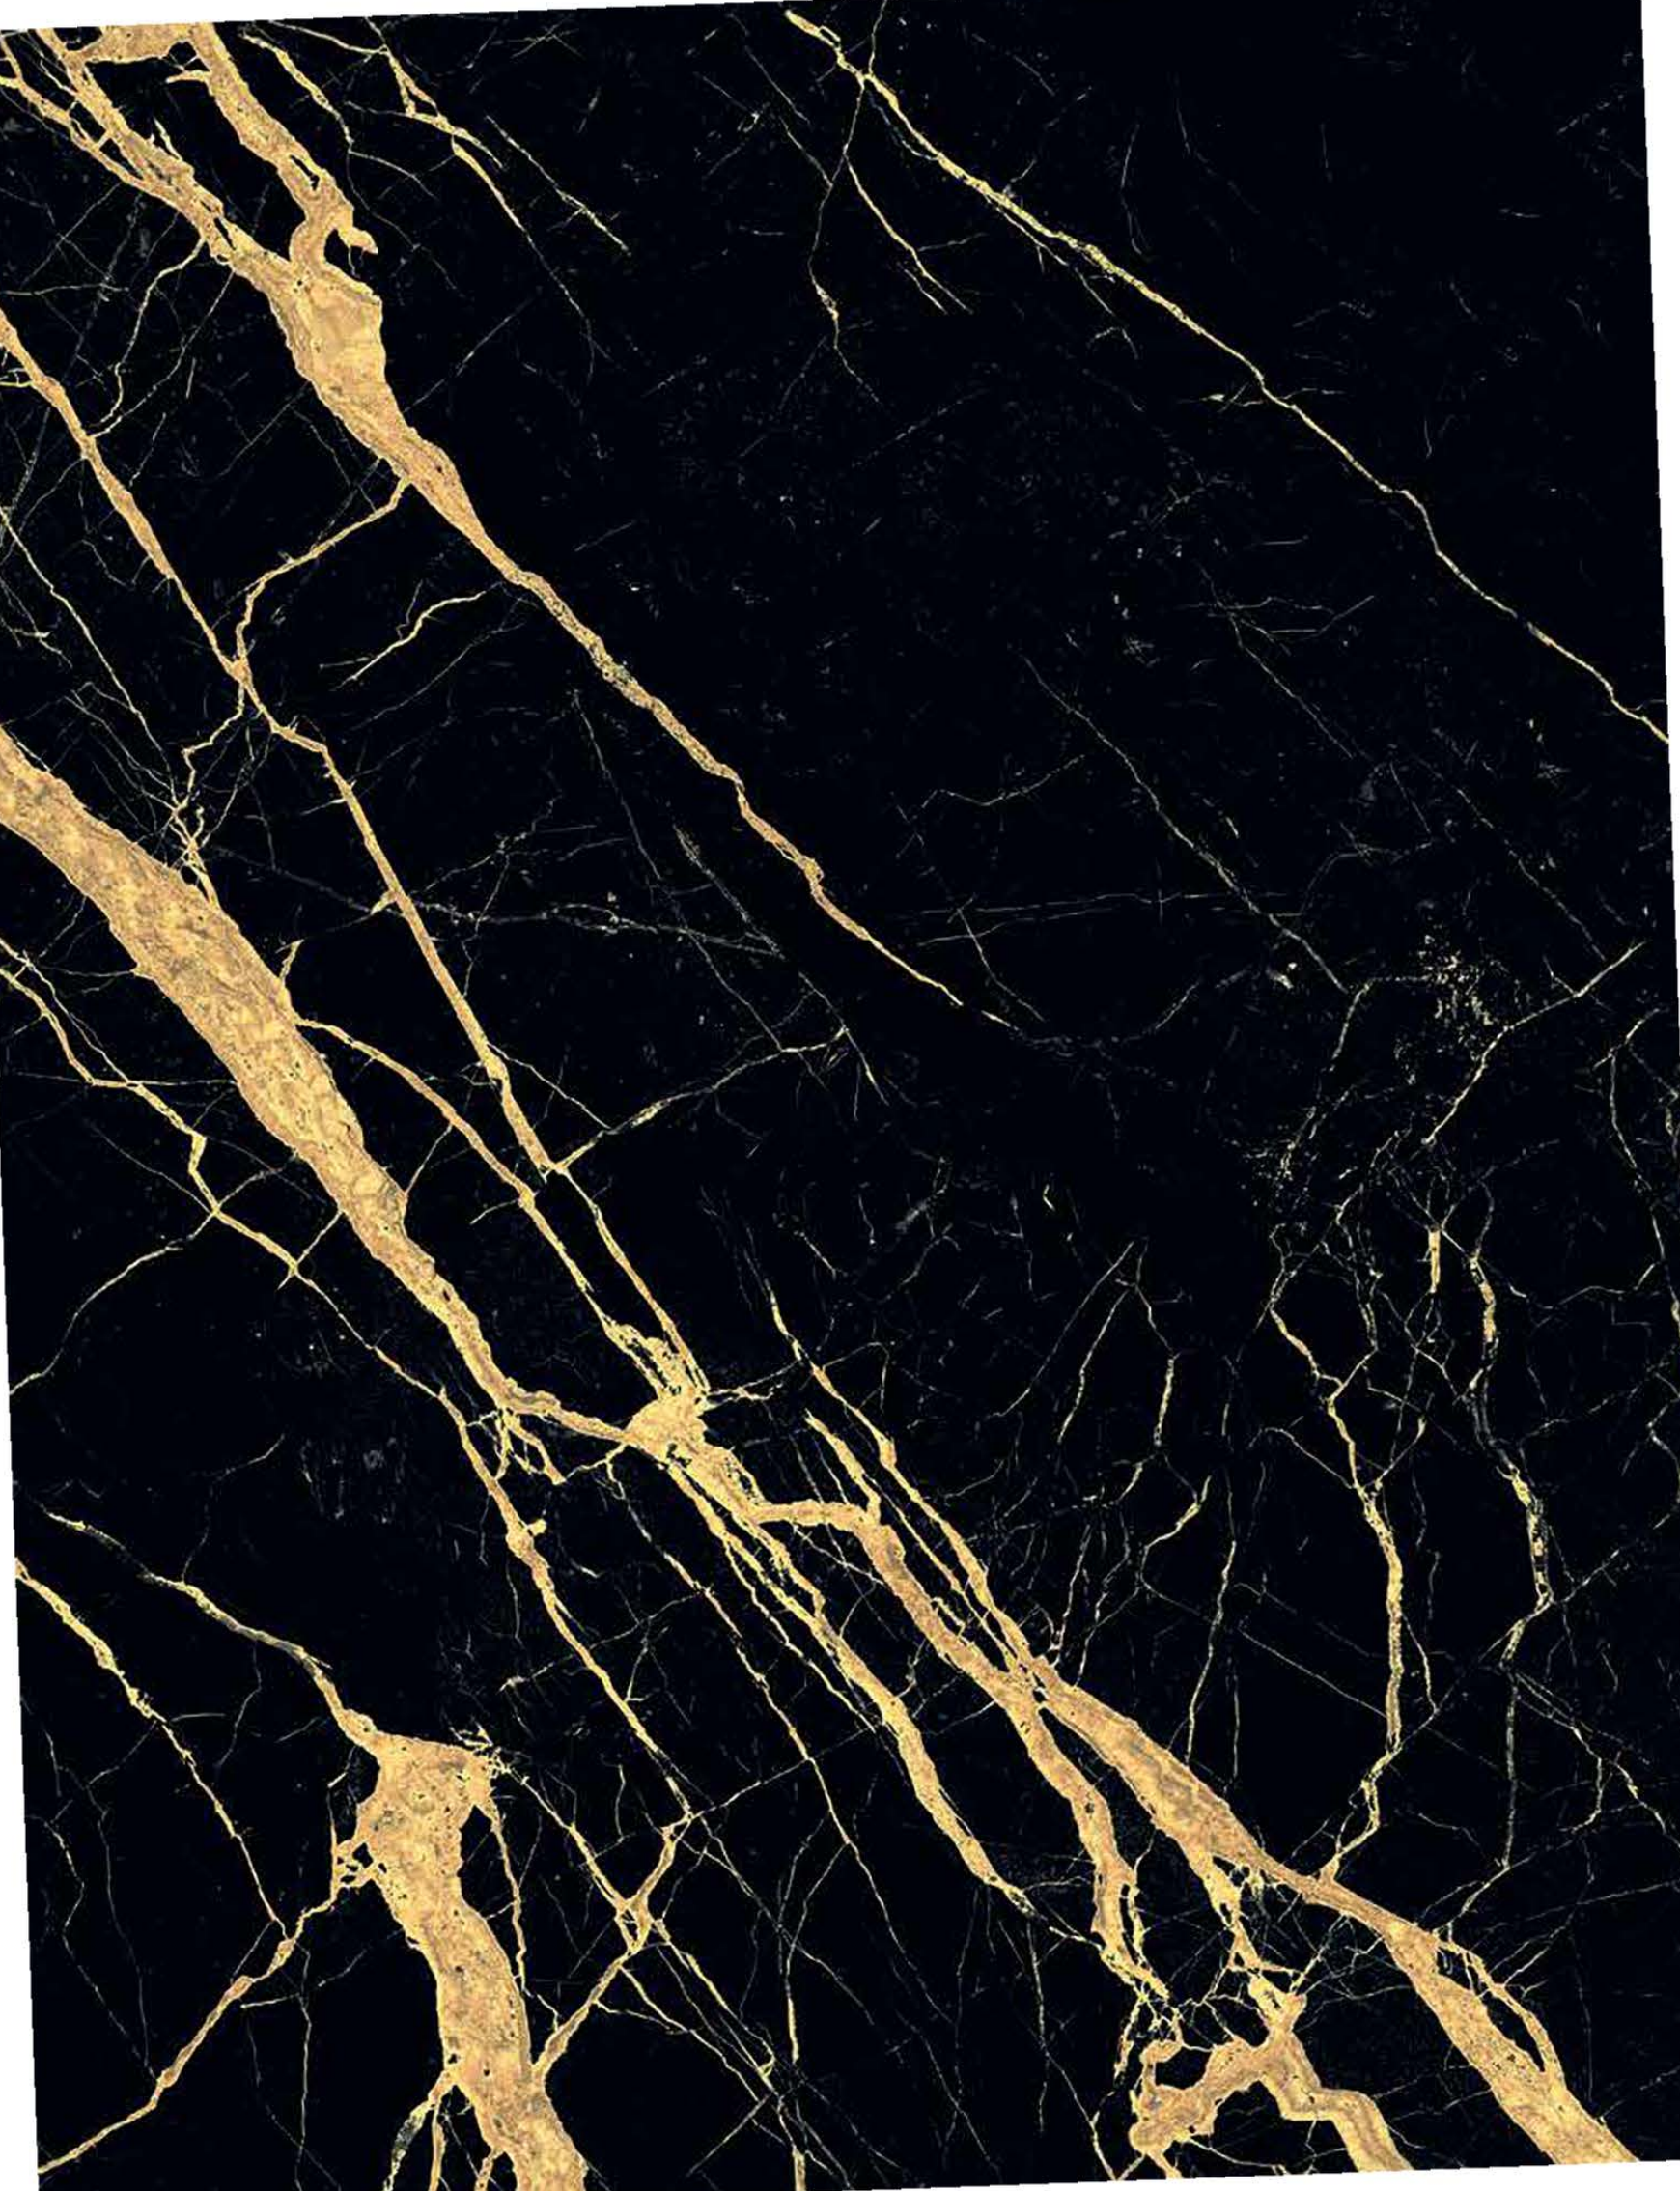

Seçenekler / Options

Ebatlar (cm)	Sizes (inch)	Yüzeyler	Surfaces
60 x 120	24 x 48	Parlak Nano	Polished Nano

↔ Detay Görseli / Detail Image:
Dores Kristal Rektifiye Parlak Nano / Dores Crystal Rectified Polished Nano