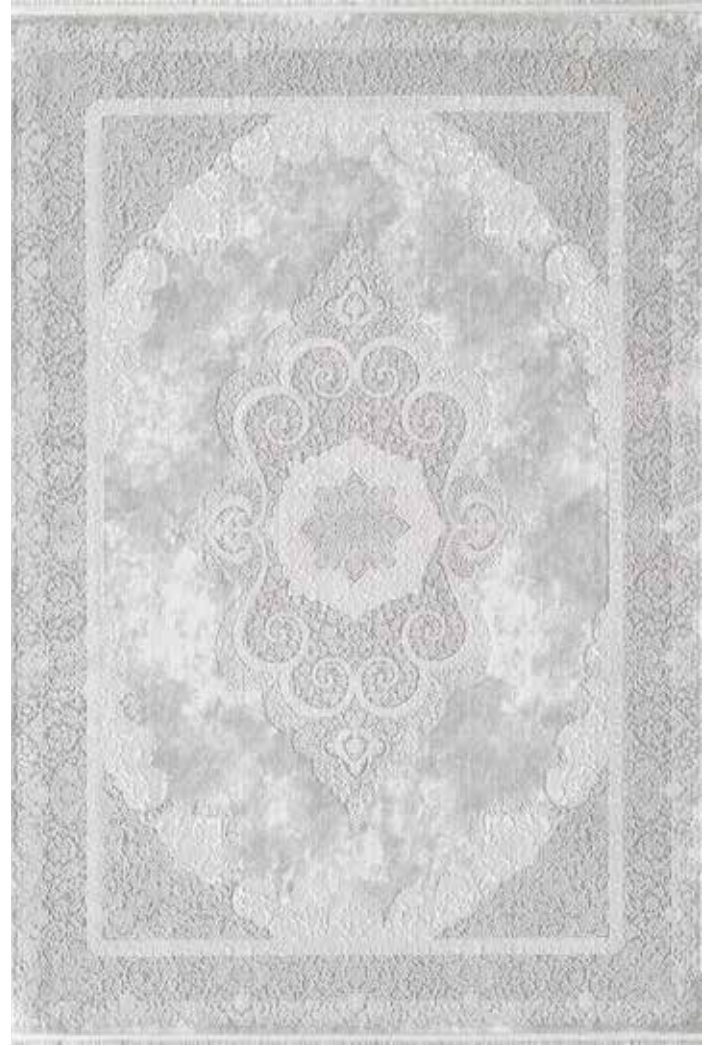

Akrilik ve Viskon iplik kullanılarak üretilmiştir.

Hav Yüksekliği 6mm-Uç Sayısı 1.960.000

Voila Koleksiyonunda pamuk atkı kullanıldığından ölçülerde %1 ile %5 arasında değişim olabilir.

DOĞAL İPLİK

ZQ00A

ZQ00B