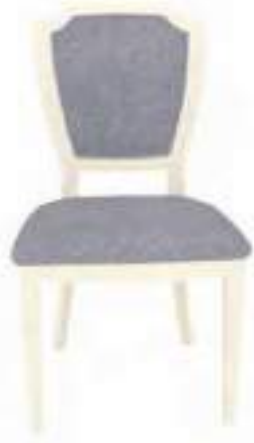

TOSCANA
G: 505 mm D: 585 mm Y: 960 mm