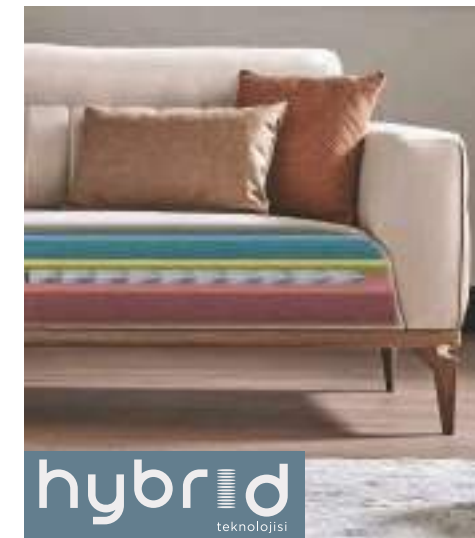

Likya

Likya Koltuk Takımı, tamamlayıcı şık aksesuarlarıyla rafine tasarım anlayışına yepyeni bir boyut kazandırıyor. İlhamını, birçok kültürel ve tarihi simgeyi içinde barındıran Likya Yolu'ndan alan koleksiyondaki öze dönüş simgelemesi, tasarımda yer alan çizgisel grafiğe de yön veriyor. Likya, toprak tonlarının doğal ve sıcak atmosferini salonlara taşırken, şık tamamlayıcı parçalarıyla da dikkatleri üzerine çekiyor.

Likya Koltuk Takımı'nda, üçlü ve ikili koltuk seçenekleri ile aynı şıklıkta bir berjer yer alıyor. Gold detaylarla zenginleşen yan sehpa ve işlevsel orta sehpa da takımın kilit oyuncularından...