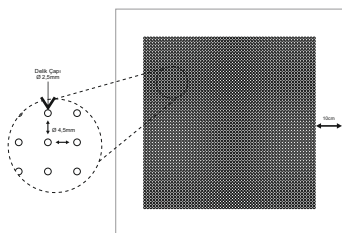

الخصائص

- الخصائص الصوتية
- التصميم الجمالي
- العزل القوي للصوت
- لا تتعرض للرطوبة
- مقاومة للتآكل
- مجموعة واسعة من الألوان
- سهولة التجميع والتفكيك

Metal Tavan Sistemleri

الخصائص التقنية	
النظام	Lay-on, Lay-in, Clip-in
الأبعاد (mm)	600x600, 300x300, 300x600, 600x1200
السمك	0,40mm, 0,50mm, 0,55mm, 0,70mm
المادة المستعملة	ألومنيوم. غالفاينز
الثقوب (mm)	Ø1,8 أسطر Ø2,5 عشوائية
القماش الصوتي	ورق صوتي حساس مستورد
اللون	حسب الطلب
نظام الحوامل	أبيض اللون T-24

Clip-in 600x600mm

Lay-on 600x600mm

Lay-in 600x600mm

Clip-in 300x300mm

Lay-on 300x300mm

Lay-in 300x300mm

Clip-in Kesit

Lay-on Kesit