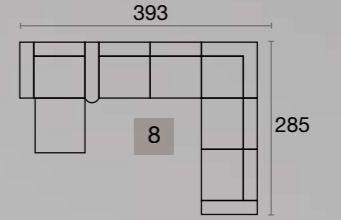

Corner
Köşe
w/g d/d h/y
95 95 76

Leg Options
Ayak Seçenekleri

Walnut Wooden
Ceviz Ahşap

Black Wooden Walnut
Siyah Ahşap

Options

REFLECTS YOUR STYLE

Azero

Corner Sets