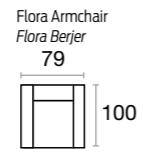

technique information

Three Seater
Üçlü Kanepeler
w/g d/d h/y
213 101 85

Three Seater
Üçlü Kanepeler
w/g d/d h/y
213 101 85

Flora Armchair
Flora Berjer
w/g d/d h/y
79 100 92

Leg Options Ayak Seçenekleri

Black Metal
Siyah Metal