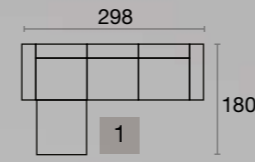

Corner
Köşe
w/g d/d h/y
95 95 76

Leg Options
Ayak Seçenekleri

Walnut Wooden
Ceviz Ahşap

Black Wooden Walnut
Siyah Ahşap

Options

REFLECTS YOUR STYLE

Azero

Corner Sets