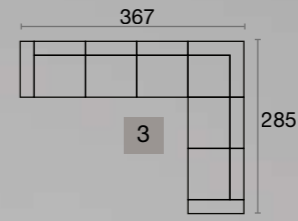

Corner
Köşe
w/g d/d h/y
95 95 76

Leg Options
Ayak Seçenekleri

Walnut Wooden
Ceviz Ahşap

Black Wooden Walnut
Siyah Ahşap

Options

REFLECTS YOUR STYLE

Azero

Corner Sets