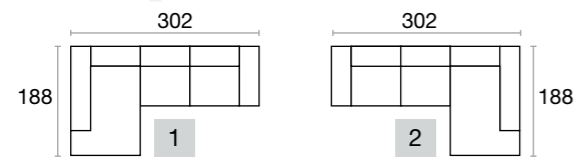

Corner
Köşe

Main Colour—Az-101-Krem
Leg—Black Metal

Pillow
Kırlent

2 pcs.—Az-118-Türkuaz
1 pc. Small—Akük-03

Armchair
Berjer

Main Colour—Az-118-Türkuaz
Leg—Black Metal

technique information

Corner Köşe	d/d	h/y
302	188	83

Armchair Berjer	d/d	h/y
76	88	92

Options

Leg Options
Ayak Seçenekleri

Black Metal
Siyah Metal

Chrome Metal
Krom Metal

Young

Buca

Corner Sets