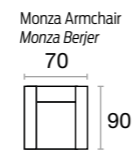

Three Seater
Üçlü Kanepe

w/g	d/d	h/y
230	100	81

Monza Armchair
Monza Berjer

w/g	d/d	h/y
70	90	81

Toledo Armchair
Toledo Berjer

w/g	d/d	h/y
76	88	92

Pouf
Puf

w/g	d/d	h/y
73	73	42