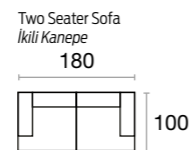

Three Seater
Üçlü Kanepe

w/g	d/d	h/y
230	100	81

Monza Armchair
Monza Berjer

w/g	d/d	h/y
70	90	81

Toledo Armchair
Toledo Berjer

w/g	d/d	h/y
76	88	92

Pouf
Puf

w/g	d/d	h/y
73	73	42