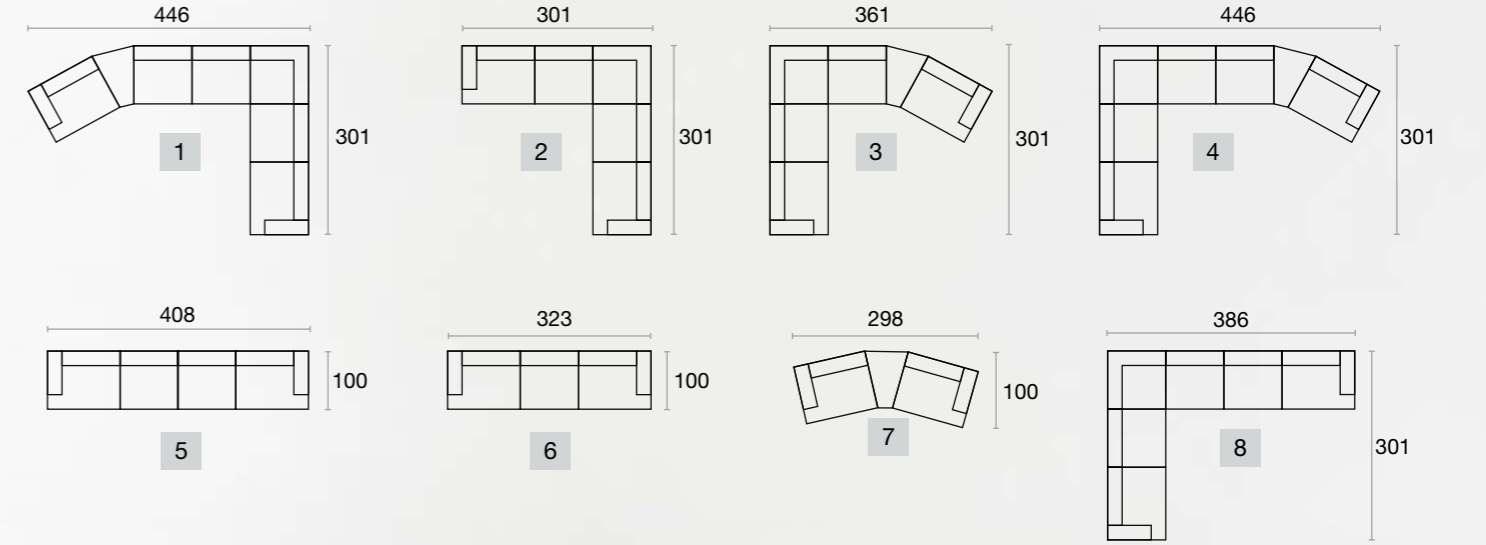

Single
Tekli

w/g	d/d	h/y
85	100	82

Corner
Köşe

w/g	d/d	h/y
97	97	82

Coffee Table
Sehpa

w/g	d/d	h/y
60	97	47

Armchair
Berjer

w/g	d/d	h/y
88	76	92

Single With Arm
Tekli Kollu

Single
Tekli

Corner
Köşe

Coffee Table
Sehpa

Leg Options
Ayak Seçenekleri

Black Metal
Siyah Metal

Chrome Metal
Krom Metal

Options