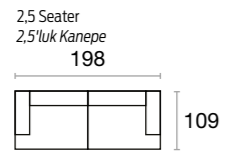

Four Seater Sofa
Dörtlü Kanepeler
w/g d/d h/y
284 109 70

2.5 Seater With Coffee Table
Sehpa 2,5'lik Kanepeler
w/g d/d h/y
257 109 70

Flora Armchair
Flora Berjer
w/g d/d h/y
79 100 92

Coffee Table
Sehpa
w/g d/d h/y
98 59 43