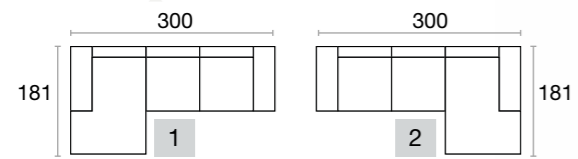

technique information

Three Seater
Üçlü Koltuk

w/g	d/d	h/y
225	91	82

Corner
Köşe

w/g	d/d	h/y
300	181	82

Armchair
Berjer

w/g	d/d	h/y
74	84	81

Options