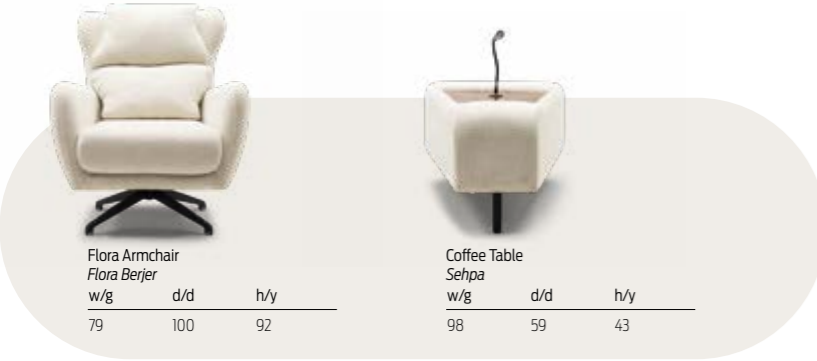

Four Seater Sofa
Dörtlü Kanepeler
w/g d/d h/y
284 109 70

2.5 Seater With Coffee Table
Sehpa 2,5'lik Kanepeler
w/g d/d h/y
257 109 70

Flora Armchair
Flora Berjer
w/g d/d h/y
79 100 92

Coffee Table
Sehpa
w/g d/d h/y
98 59 43