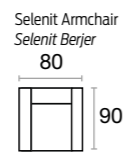

Selenit Armchair
Selenit Berjer
80