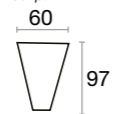

Coffee Table
Sehpa