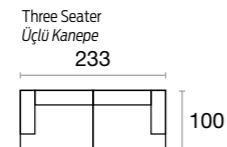

technique information

Leg Options Ayak Seçenekleri

Black Metal
Siyah Metal
Black Wooden
Siyah Ahşap
Walnut Wooden
Ceviz Ahşap

FUNCTIONAL