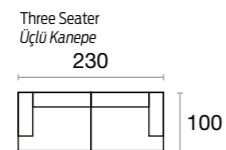

Three Seater
Üçlü Kanepe

w/g	d/d	h/y
230	100	81

Monza Armchair
Monza Berjer

w/g	d/d	h/y
70	90	81

Toledo Armchair
Toledo Berjer

w/g	d/d	h/y
76	88	92

Pouf
Puf

w/g	d/d	h/y
73	73	42