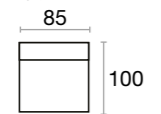

Single
Tekli

Corner
Köşe