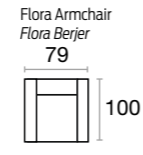

Four Seater Sofa
Dörtlü Kanepeler
w/g d/d h/y
284 109 70

2.5 Seater With Coffee Table
Sehpa 2,5'lik Kanepeler
w/g d/d h/y
257 109 70

Flora Armchair
Flora Berjer
w/g d/d h/y
79 100 92

Coffee Table
Sehpa
w/g d/d h/y
98 59 43