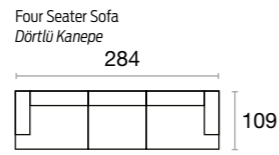

Four Seater Sofa
Dörtlü Kanepeler
w/g d/d h/y
284 109 70

2.5 Seater With Coffee Table
Sehpa 2,5'lik Kanepeler
w/g d/d h/y
257 109 70

Flora Armchair
Flora Berjer
w/g d/d h/y
79 100 92

Coffee Table
Sehpa
w/g d/d h/y
98 59 43