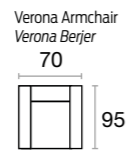

Armchair
Berjer
Main Colour—U-03-Bej
Leg—Wooden

technique information

PERFECT

Three Seater
Üçlü Kanepeler
w/g d/d h/y
236 103 85

Three Seater
Üçlü Kanepeler
w/g d/d h/y
236 103 85

Verona Armchair
Verona Berjer
w/g d/d h/y
70 95 95