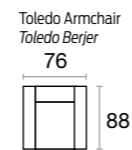

Three Seater
Üçlü Kanepe

w/g	d/d	h/y
230	100	81

Monza Armchair
Monza Berjer

w/g	d/d	h/y
70	90	81

Toledo Armchair
Toledo Berjer

w/g	d/d	h/y
76	88	92

Pouf
Puf

w/g	d/d	h/y
73	73	42