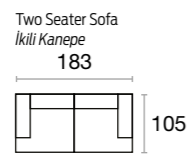

technique information

Three Seater
Üçlü Kanepeler
w/g d/d h/y
233 105 82

Three Seater
Üçlü Kanepeler
w/g d/d h/y
233 105 82

Selenit Armchair
Selenit Berjer
w/g d/d h/y
80 90 95

Three Seater
Üçlü Kanepeler
233