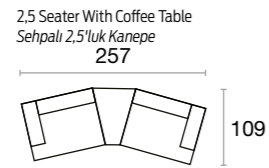

Four Seater Sofa
Dörtlü Kanepeler
w/g d/d h/y
284 109 70

2.5 Seater With Coffee Table
Sehpa 2,5'lik Kanepeler
w/g d/d h/y
257 109 70

Flora Armchair
Flora Berjer
w/g d/d h/y
79 100 92

Coffee Table
Sehpa
w/g d/d h/y
98 59 43