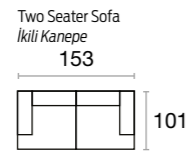

technique information

Three Seater
Üçlü Kanepeler
w/g d/d h/y
213 101 85

Three Seater
Üçlü Kanepeler
w/g d/d h/y
213 101 85

Flora Armchair
Flora Berjer
w/g d/d h/y
79 100 92

Leg Options Ayak Seçenekleri

Black Metal
Siyah Metal