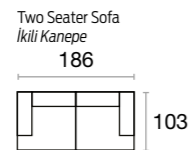

Armchair
Berjer
Main Colour—U-03-Bej
Leg—Wooden

technique information

PERFECT

Three Seater
Üçlü Kanepeler
w/g d/d h/y
236 103 85

Three Seater
Üçlü Kanepeler
w/g d/d h/y
236 103 85

Verona Armchair
Verona Berjer
w/g d/d h/y
70 95 95