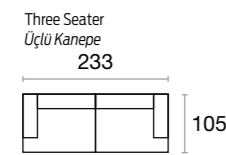

technique information

Three Seater
Üçlü Kanepeler
w/g d/d h/y
233 105 82

Three Seater
Üçlü Kanepeler
w/g d/d h/y
233 105 82

Selenit Armchair
Selenit Berjer
w/g d/d h/y
80 90 95

Three Seater
Üçlü Kanepeler
233