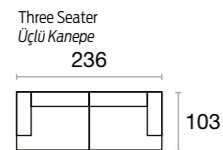

Armchair
Berjer
Main Colour—U-03-Bej
Leg—Wooden

technique information

PERFECT

Three Seater
Üçlü Kanepeler
w/g d/d h/y
236 103 85

Three Seater
Üçlü Kanepeler
w/g d/d h/y
236 103 85

Verona Armchair
Verona Berjer
w/g d/d h/y
70 95 95