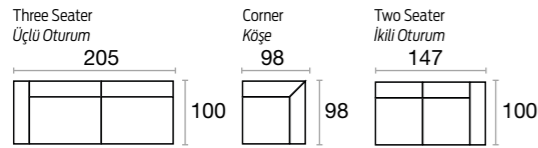

Three Seater
Üçlü Oturma
w/g d/d h/y
205 100 83

Corner
Köşe
w/g d/d h/y
98 98 83

Two Seater
İkili Oturma
w/g d/d h/y
147 100 83

Armchair
Berjer
w/g d/d h/y
76 88 92

Leg Options
Ayak Seçenekleri

Black Metal
Siyah Metal