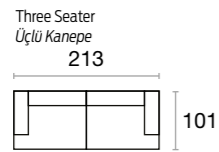

technique information

Three Seater
Üçlü Kanepeler
w/g d/d h/y
213 101 85

Three Seater
Üçlü Kanepeler
w/g d/d h/y
213 101 85

Flora Armchair
Flora Berjer
w/g d/d h/y
79 100 92

Leg Options Ayak Seçenekleri

Black Metal
Siyah Metal