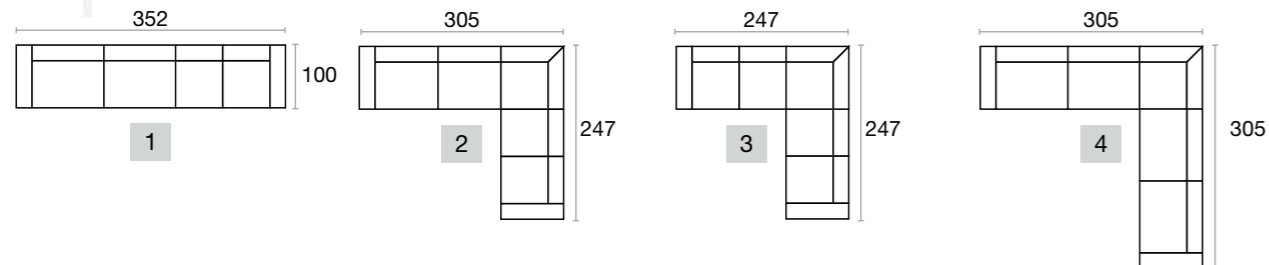

technique information

Leg Options
Ayak Seçenekleri

Black Metal
Siyah Metal

Options

PURE