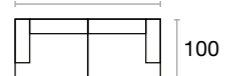

Three Seater
Üçlü Kanepeler
238