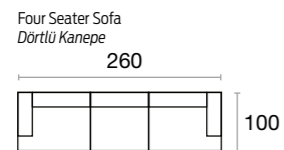

Three Seater
Üçlü Kanepe

w/g	d/d	h/y
230	100	81

Monza Armchair
Monza Berjer

w/g	d/d	h/y
70	90	81

Toledo Armchair
Toledo Berjer

w/g	d/d	h/y
76	88	92

Pouf
Puf

w/g	d/d	h/y
73	73	42