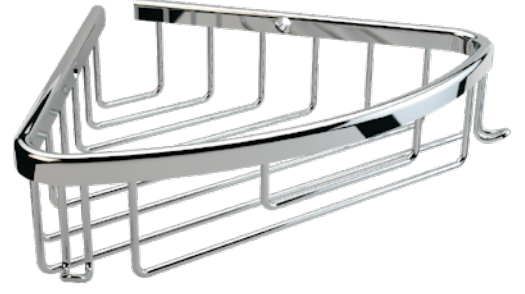

# SÜNGERLİK TUTAMAK VE RAF HAVLULUKLARI

bornozluk ve süngerlikler

GS6000

Köşe Oval Süngerlik

Pirinç üzeri krom kaplama  
Liflikli  
Ölçüler: 18x18

Dikdörtgen Süngerlik

GS6001

Pirinç üzeri krom kaplama  
Liflikli  
Ölçüler: 15x25