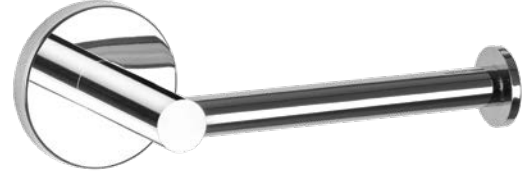

Dalya Yedek WC Kağıtlık

GS5006

Pirinç Üzeri Krom Kaplama

GS5007

Dalya Yatay WC Kağıtlık

Pirinç Üzeri Krom Kaplama