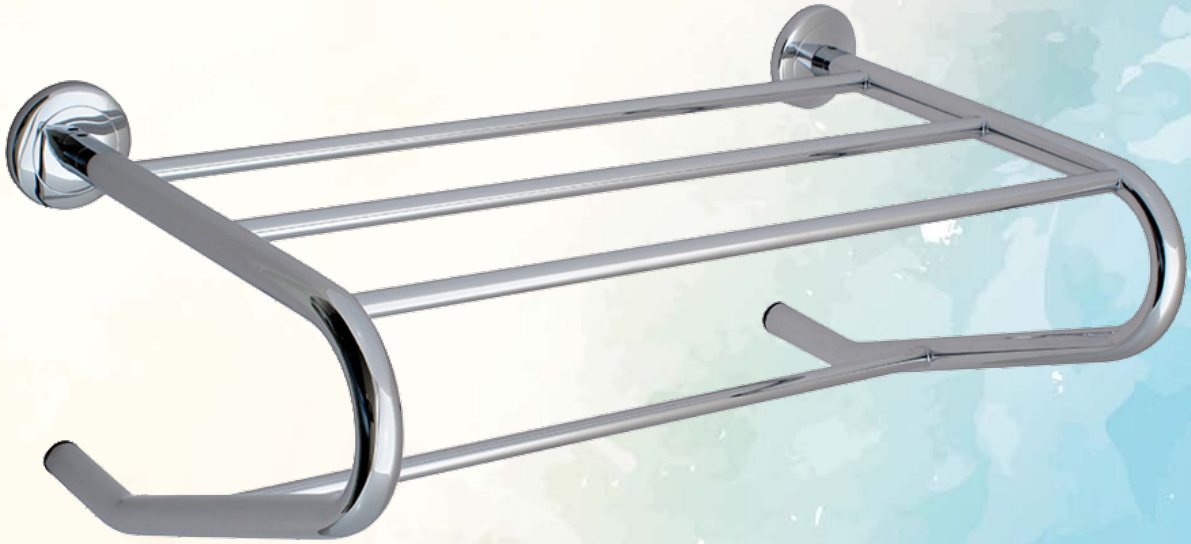

TUTAMAKLAR VE RAFLAR

tutamaklar ve raflar