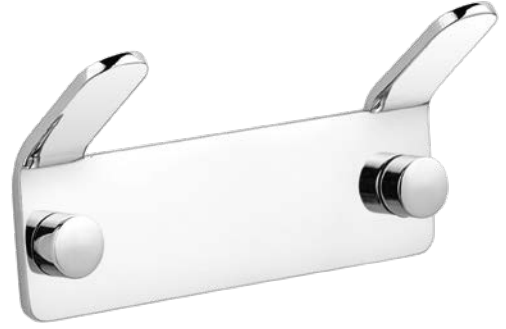

GS5051

Milenyum Uzun Havluluk

Pirinç Üzeri Krom Kaplama
35-50cm

Milenyum Açık WC Kağıtlık

GS5052

Pirinç Üzeri Krom Kaplama

GS5054

Milenyum İkili Askı

Pirinç Üzeri Krom Kaplama

Milenyum Üçlü

GS5054T

Pirinç Üzeri Krom Kaplama

*** Altın, Saten, Siyah, Antrasit renk seçenekleri mevcuttur