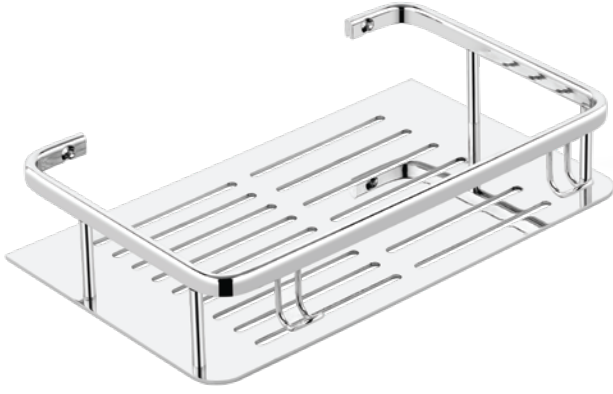

GS6002

Dikdörtgen Kademeli Süngerlik

Pirinç Üstü Krom Kaplama

GS6005

Santa Köşe Süngerlik

Paslanmaz çelik  
Polisajlı  
Ölçüler: 20x20

Merlo Dikdörtgen Süngerlik

GS6006