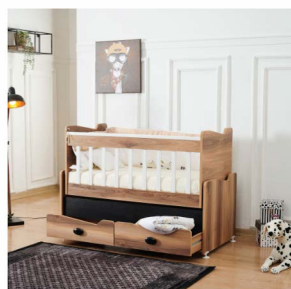

Antique White - Pink

Antique White - Yellow

Beste the 2 drawers cradle White
G/W: 94 cm Y/H: 69 cm D/D: 133 cm

Soho - Moonstone

Empoli - Black

Antique White - Pink

CRADLE

Antique White