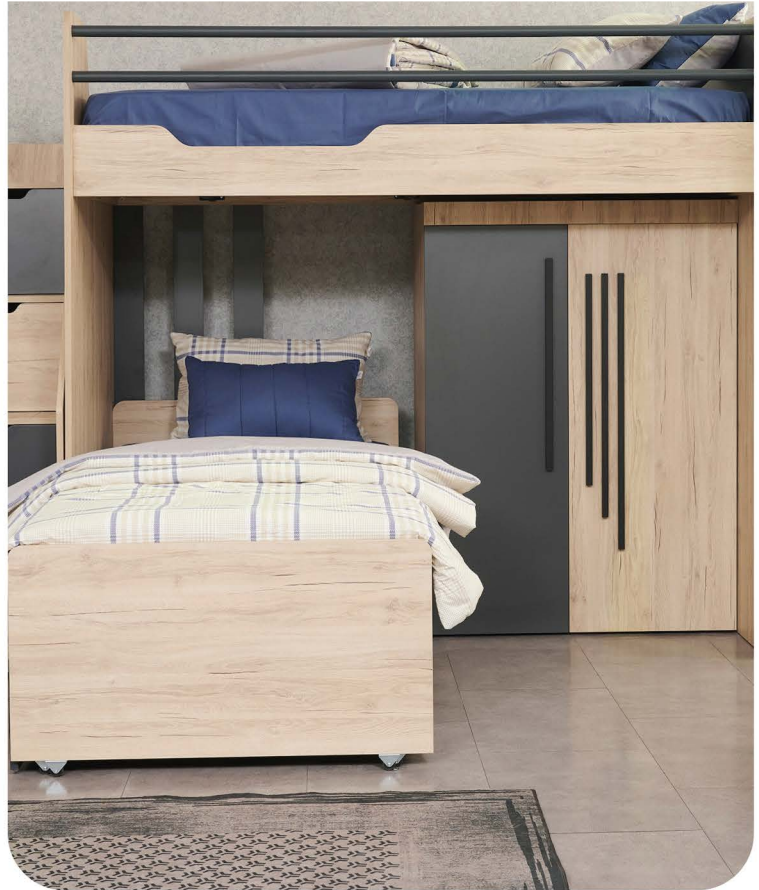

RIO COMPACT