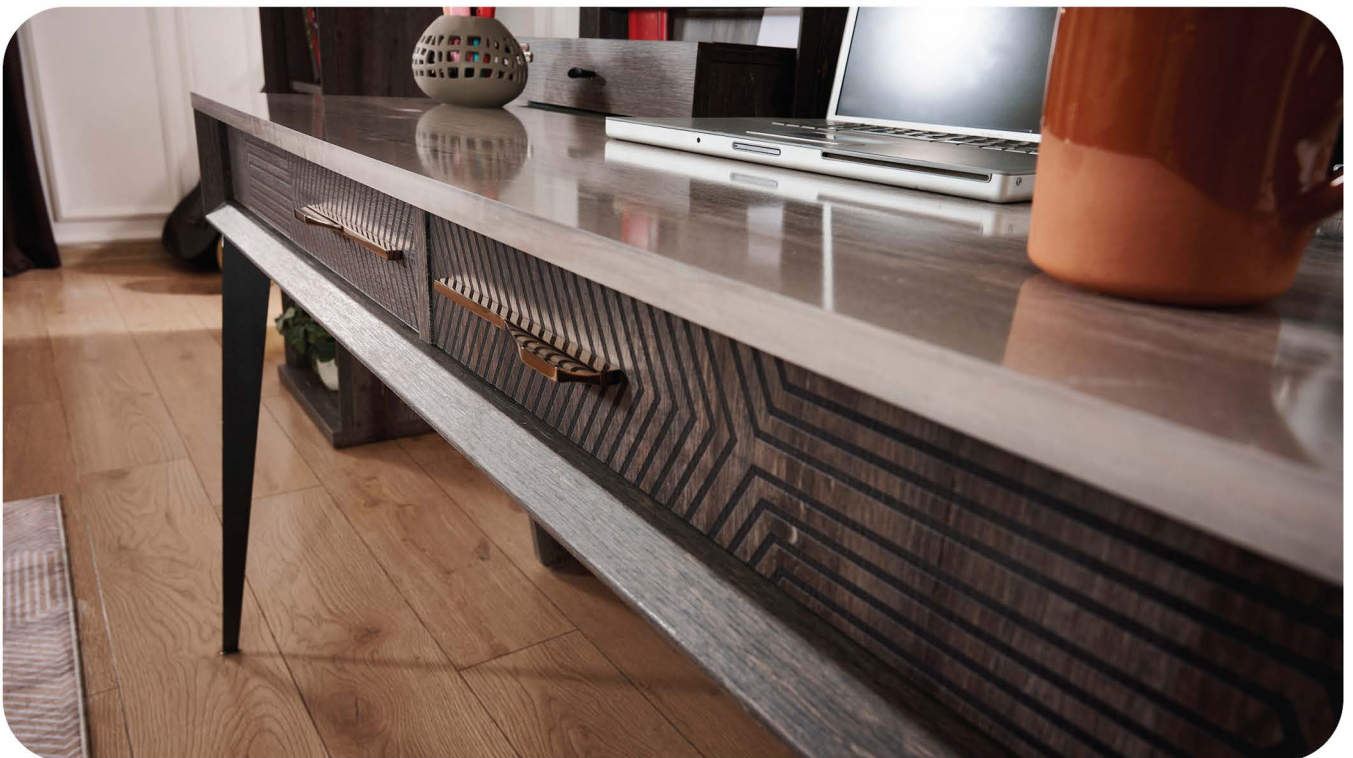

Komodun - Nightstand
G/W: 45 cm
Y/H: 46 cm
D/D: 53 cm

Şifonyer - Chiffonier
G/W: 45 cm Y/H: 86 cm D/D: 86 cm

Şifonyer Ayna - Chiffonier Miror
G/W: 8 cm Y/H: 62 cm D/D: 75 cm

TOLEDO

**USB Port Charging
Feature**