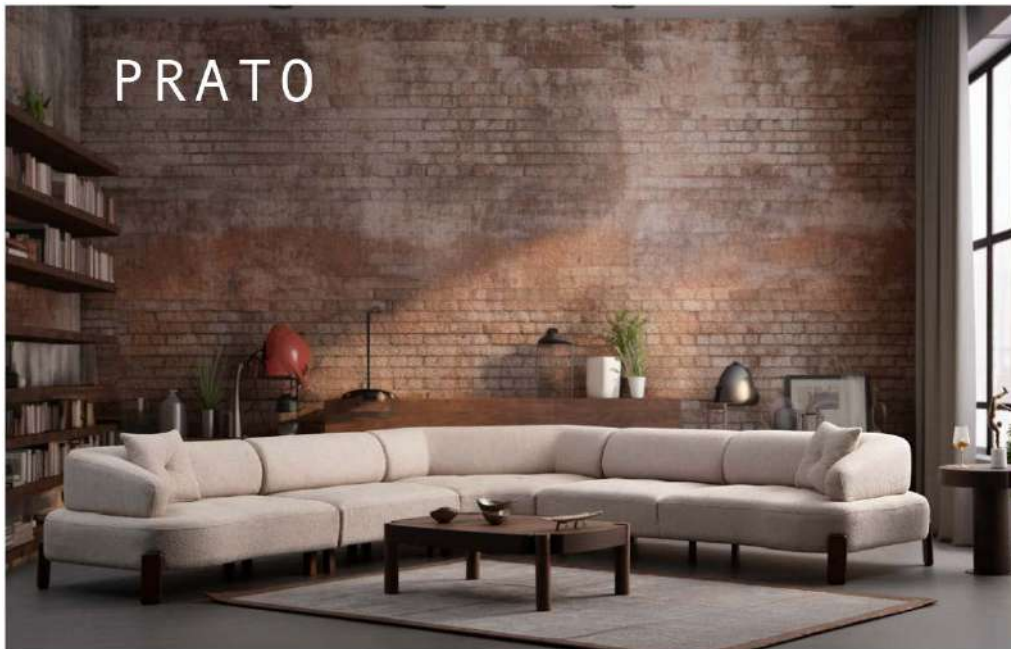

□□□ L: 352X355 W: 105 H: 70

L1,5 + O1 + CX + 3R