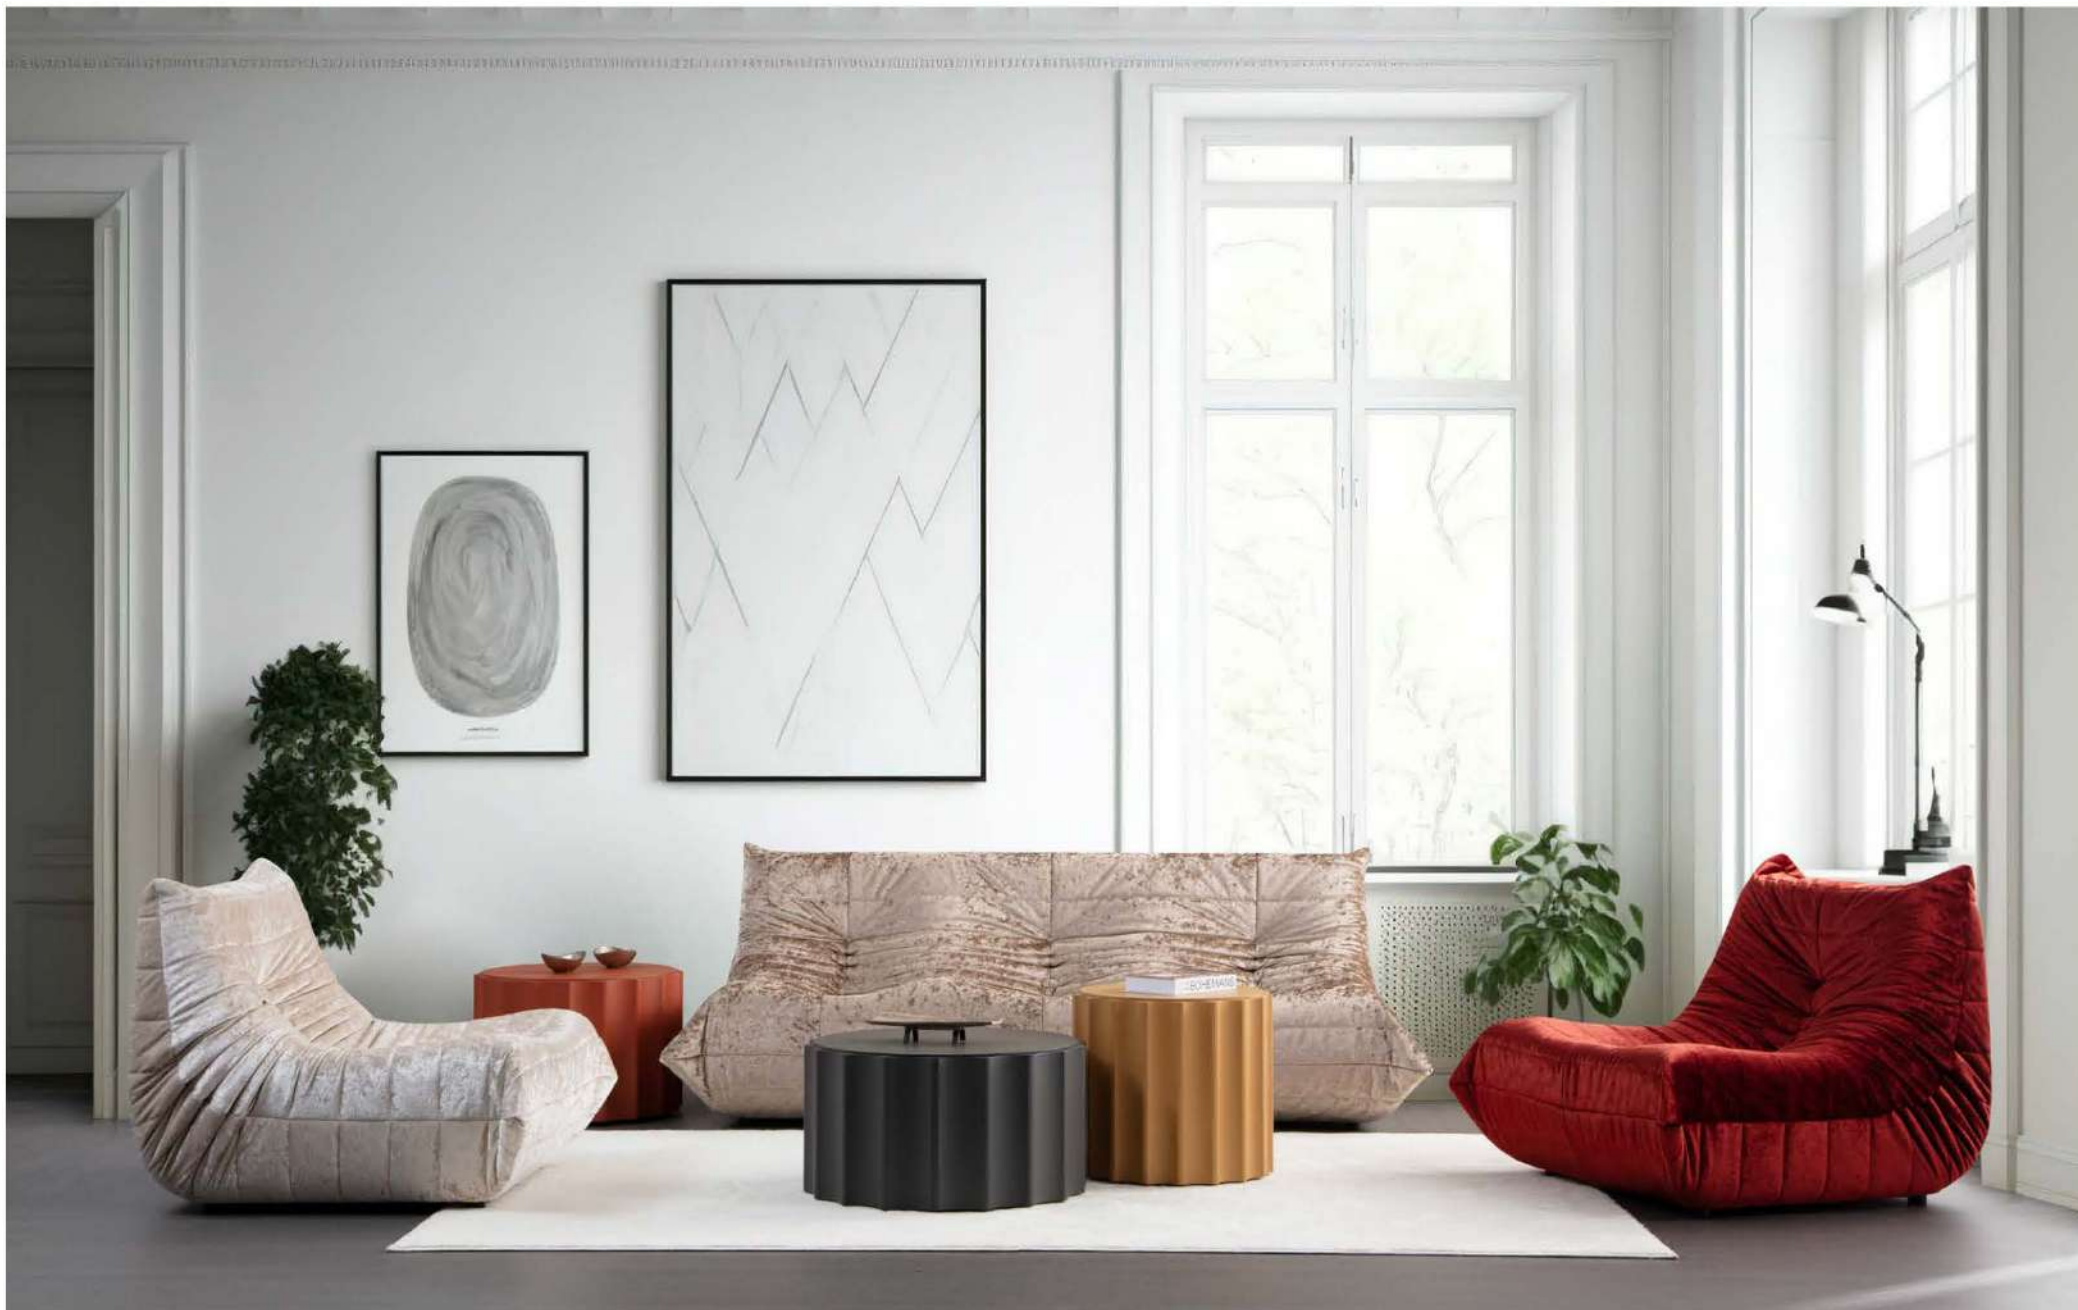

□□□ L: 210 W: 100 H: 80
□ L: 90 W: 100 H: 80

BOCEK

03 + 01 + 01