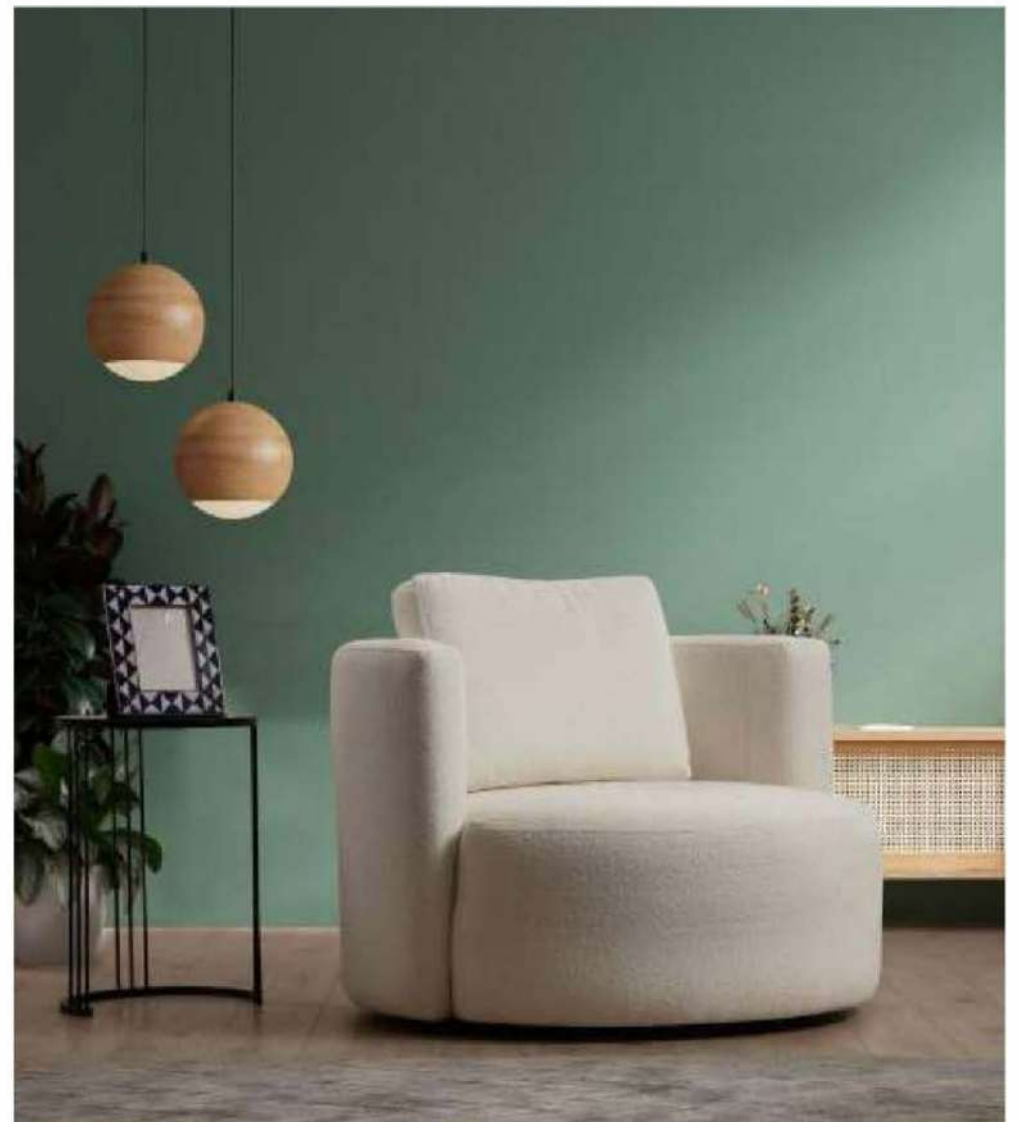

L: 100 W: 105 H: 71

ASOS
BERGERE