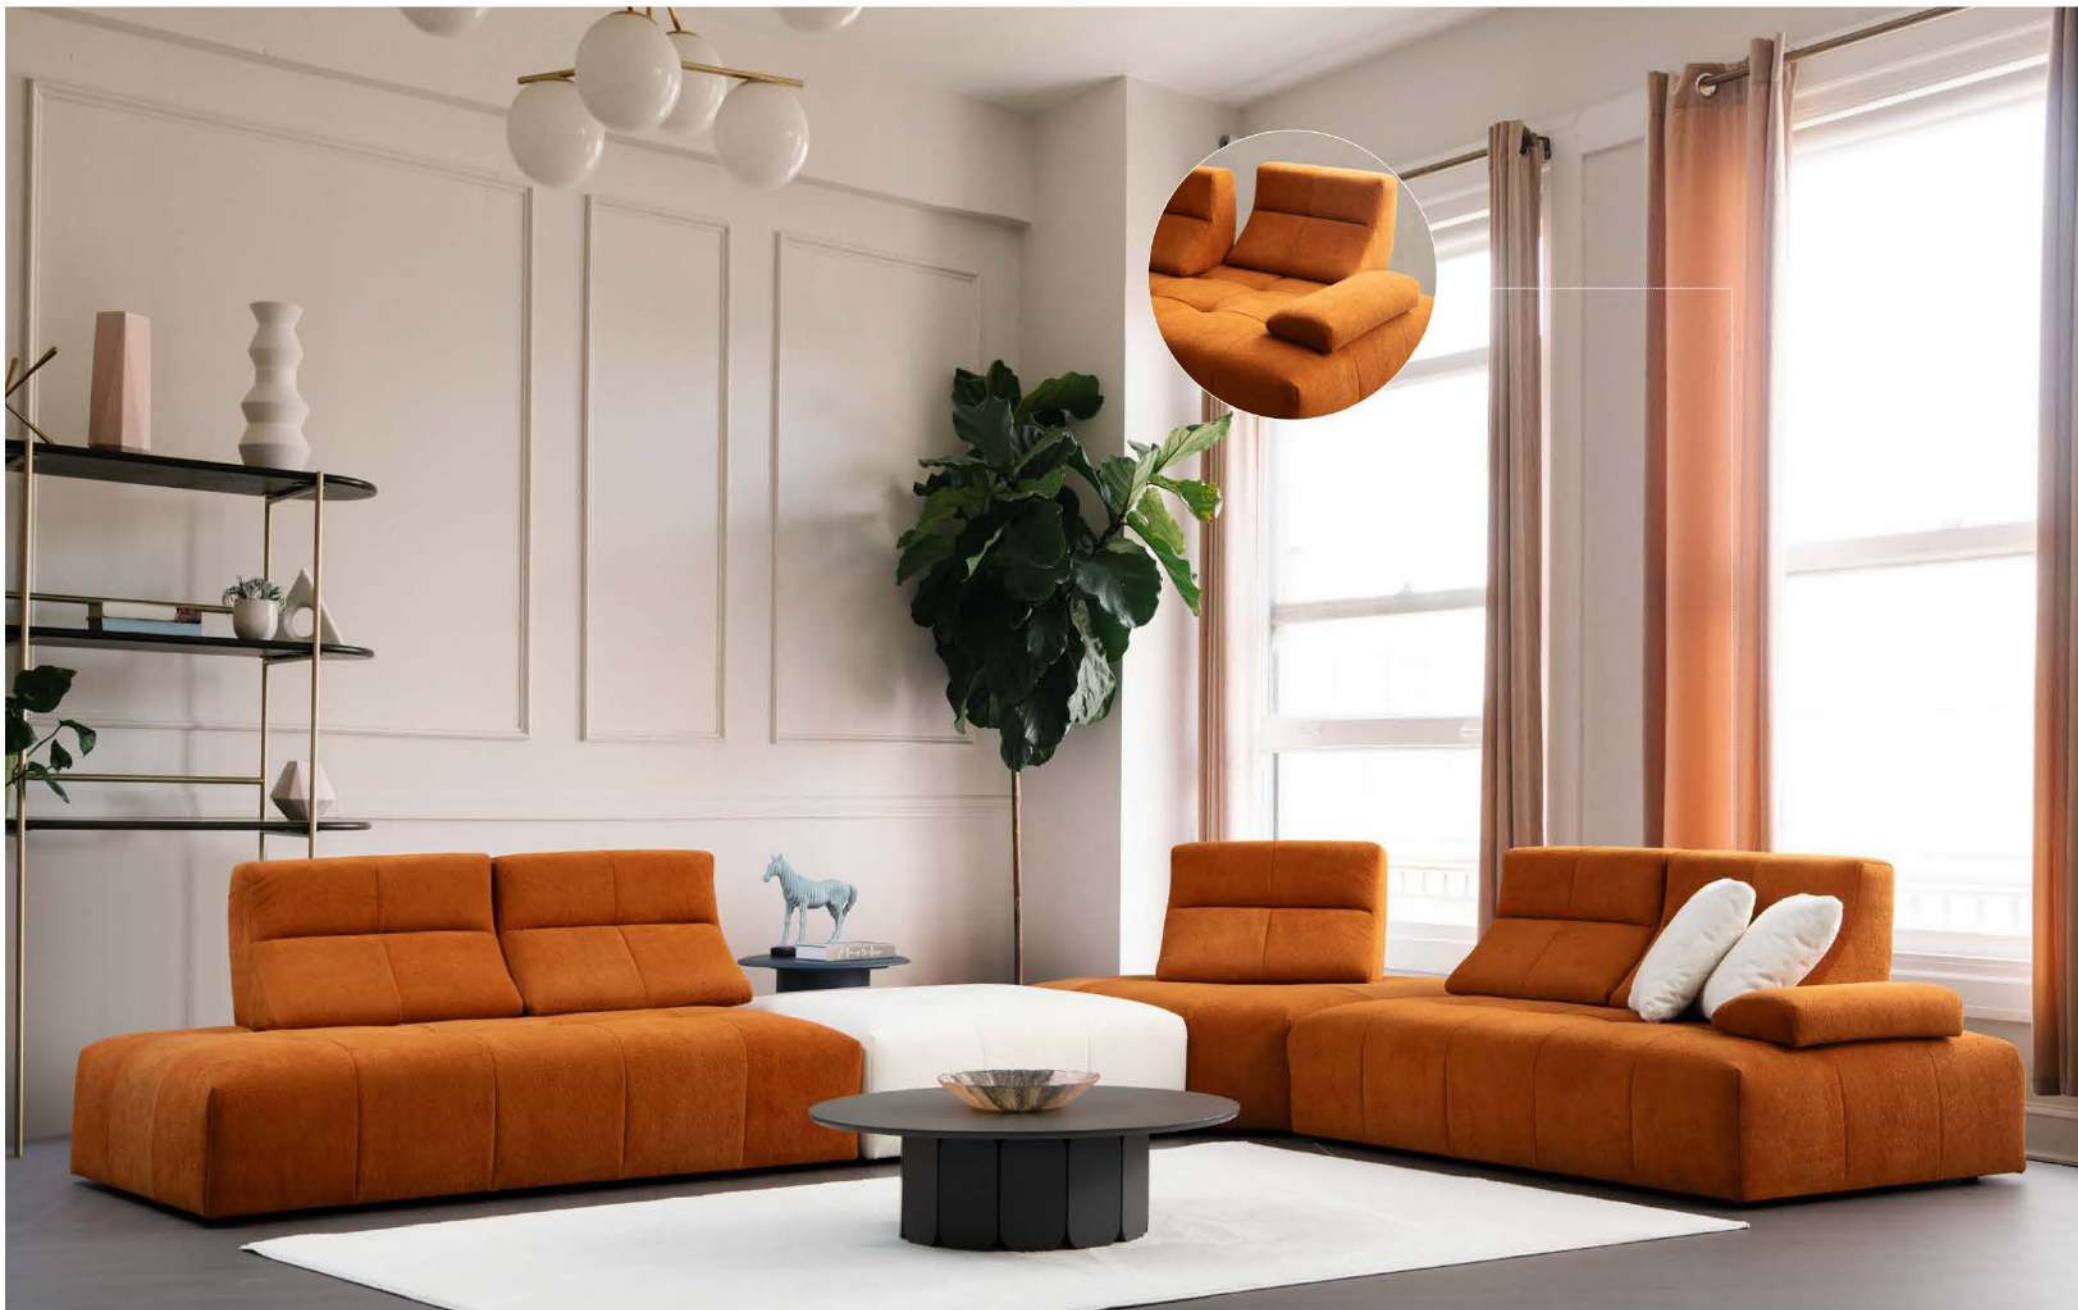

□□□ L: 425X315 W: 110 H: 85

CAPELLI

L03 + STOOL + CX + 3R