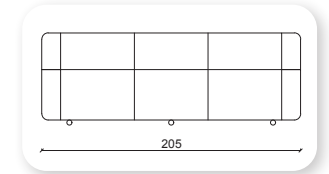

Not: Verilen ölçülerde maksimum +5 cm, minimum -5 cm sapma payı bulunmaktadır.
Notes: There may be deviations of +5cm, -5cm in the dimensions.