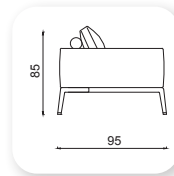

mostar

Not: Verilen ölçülerde maksimum +5 cm, minimum -5 cm sapma payı bulunmaktadır.
Notes: There may be deviations of +5cm, -5cm in the dimensions.

| time

Not: Verilen ölçülerde maksimum +5 cm, minimum -5 cm sapma payı bulunmaktadır.
Notes: There may be deviations of +5cm, -5cm in the dimensions.

flexy

Not: Verilen ölçülerde maksimum +5 cm, minimum -5 cm sapma payı bulunmaktadır.
Notes: There may be deviations of +5cm, -5cm in the dimensions.

minimal

dreamy

Not: Verilen ölçülerde maksimum +5 cm, minimum -5 cm sapma payı bulunmaktadır. **Notes:** There may be deviations of +5cm, -5cm in the dimensions.