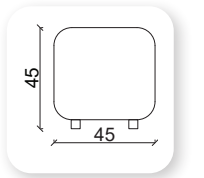

fıçı

Not: Verilen ölçülerde maksimum +5 cm, minimum -5 cm sapma payı bulunmaktadır.
Notes: There may be deviations of +5cm, -5cm in the dimensions.