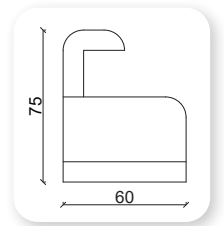

	Y	G	D
Tekli	80	82	77
İkili	80	170	77
Üçlü	80	210	77

| mood corner

Y	G	D
70	Opsiyonel	80

| borges

Y	G	D
83	Opsiyonel	85

kurtuba corner

Not: Verilen ölçülerde maksimum +5 cm, minimum -5 cm sapma payı bulunmaktadır.
Notes: There may be deviations of +5cm, -5cm in the dimensions.

meşk corner

Not: Verilen ölçülerde maksimum +5 cm, minimum -5 cm sapma payı bulunmaktadır.
Notes: There may be deviations of +5cm, -5cm in the dimensions.

I pina

Not: Verilen ölçülerde maksimum +5 cm, minimum -5 cm sapma payı bulunmaktadır.
Notes: There may be deviations of +5cm, -5cm in the dimensions.