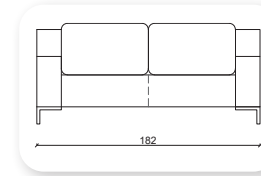

luxor

Not: Verilen ölçülerde maksimum +5 cm, minimum -5 cm sapma payı bulunmaktadır.
Notes: There may be deviations of +5cm, -5cm in the dimensions.

| trend

Not: Verilen ölçülerde maksimum +5 cm, minimum -5 cm sapma payı bulunmaktadır.
Notes: There may be deviations of +5cm, -5cm in the dimensions.

mass

Not: Verilen ölçülerde maksimum +5 cm, minimum -5 cm sapma payı bulunmaktadır.
Notes: There may be deviations of +5cm, -5cm in the dimensions.

opus

*Bümob
furniture
provides a
Opus sofa that
supports your
comfort and is
a masterpiece
for executive
offices, it's
suitable for
receiving
guests and
your clients
in a unique
image.*

Not: Verilen ölçülerde maksimum +5 cm, minimum -5 cm sapma payı bulunmaktadır.
Notes: There may be deviations of +5cm, -5cm in the dimensions.

I arakan

Not: Verilen ölçülerde maksimum +5 cm, minimum -5 cm sapma payı bulunmaktadır.
Notes: There may be deviations of +5cm, -5cm in the dimensions.