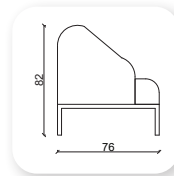

Not: Verilen ölçülerde maksimum +5 cm, minimum -5 cm sapma payı bulunmaktadır.
Notes: There may be deviations of +5cm, -5cm in the dimensions.

namor ahşap

Namor is a collection of sofas and a bench that combines generous, geometric volumes with slender, cast wood legs. With its compact size and comfortable cushions, Namor fits effortlessly in the home or common area.

Not: Verilen ölçülerde maksimum +5 cm, minimum -5 cm sapma payı bulunmaktadır.
Notes: There may be deviations of +5cm, -5cm in the dimensions.

çizgi

Not: Verilen ölçülerde maksimum +5 cm, minimum -5 cm sapma payı bulunmaktadır.
Notes: There may be deviations of +5cm, -5cm in the dimensions.

Not: Verilen ölçülerde maksimum +5 cm, minimum -5 cm sapma payı bulunmaktadır.
Notes: There may be deviations of +5cm, -5cm in the dimensions.

| salt

Not: Verilen ölçülerde maksimum +5 cm, minimum -5 cm sapma payı bulunmaktadır.
Notes: There may be deviations of +5cm, -5cm in the dimensions.