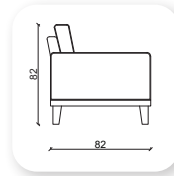

I form

Not: Verilen ölçülerde maksimum +5 cm, minimum -5 cm sapma payı bulunmaktadır.
Notes: There may be deviations of +5cm, -5cm in the dimensions.