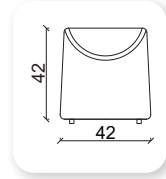

| bakraç

| yuvarlak

| kare

Not: Verilen ölçülerde maksimum +5 cm, minimum -5 cm sapma payı bulunmaktadır.
Notes: There may be deviations of +5cm, -5cm in the dimensions.