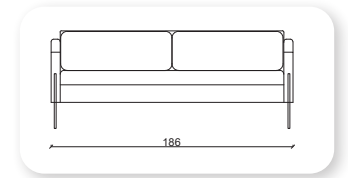

| keeps

Not: Verilen ölçülerde maksimum +5 cm, minimum -5 cm sapma payı bulunmaktadır.
Notes: There may be deviations of +5cm, -5cm in the dimensions.

grey

Not: Verilen ölçülerde maksimum +5 cm, minimum -5 cm sapma payı bulunmaktadır.
Notes: There may be deviations of +5cm, -5cm in the dimensions.

luxor

Not: Verilen ölçülerde maksimum +5 cm, minimum -5 cm sapma payı bulunmaktadır.
Notes: There may be deviations of +5cm, -5cm in the dimensions.

| trend

Not: Verilen ölçülerde maksimum +5 cm, minimum -5 cm sapma payı bulunmaktadır.
Notes: There may be deviations of +5cm, -5cm in the dimensions.