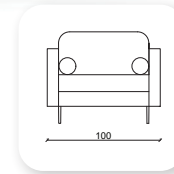

Not: Verilen ölçülerde maksimum +5 cm, minimum -5 cm sapma payı bulunmaktadır.
Notes: There may be deviations of +5cm, -5cm in the dimensions.

linear

Not: Verilen ölçülerde maksimum +5 cm, minimum -5 cm sapma payı bulunmaktadır.
Notes: There may be deviations of +5cm, -5cm in the dimensions.

live

Not: Verilen ölçülerde maksimum +5 cm, minimum -5 cm sapma payı bulunmaktadır.
Notes: There may be deviations of +5cm, -5cm in the dimensions.

meşk

Not: Verilen ölçülerde maksimum +5 cm, minimum -5 cm sapma payı bulunmaktadır.
Notes: There may be deviations of +5cm, -5cm in the dimensions.