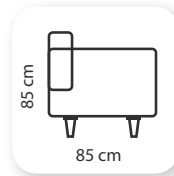

air ahşap

Not: Verilen ölçülerde maksimum +5 cm, minimum -5 cm sapma payı bulunmaktadır.
Notes: There may be deviations of +5cm, -5cm in the dimensions.

suite metal

Not: Verilen ölçülerde maksimum +5 cm, minimum -5 cm sapma payı bulunmaktadır.
Notes: There may be deviations of +5cm, -5cm in the dimensions.

! suite ahşap

Not: Verilen ölçülerde maksimum +5 cm, minimum -5 cm sapma payı bulunmaktadır.
Notes: There may be deviations of +5cm, -5cm in the dimensions.

I form

Not: Verilen ölçülerde maksimum +5 cm, minimum -5 cm sapma payı bulunmaktadır.
Notes: There may be deviations of +5cm, -5cm in the dimensions.

mostar

Not: Verilen ölçülerde maksimum +5 cm, minimum -5 cm sapma payı bulunmaktadır.
Notes: There may be deviations of +5cm, -5cm in the dimensions.

| time

Not: Verilen ölçülerde maksimum +5 cm, minimum -5 cm sapma payı bulunmaktadır.
Notes: There may be deviations of +5cm, -5cm in the dimensions.