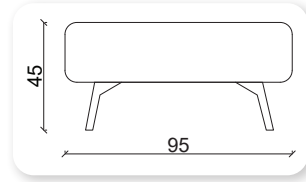

klesta puf

barca

Y	Ø
45	51x51

chester puf

Y	G	D
45	90	50

Not: Verilen ölçülerde maksimum +5 cm, minimum -5 cm sapma payı bulunmaktadır.
Notes: There may be deviations of +5cm, -5cm in the dimensions.