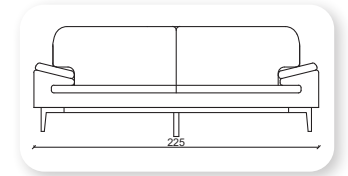

air ahşap

Not: Verilen ölçülerde maksimum +5 cm, minimum -5 cm sapma payı bulunmaktadır.
Notes: There may be deviations of +5cm, -5cm in the dimensions.