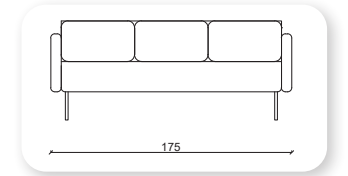

| keeps

Not: Verilen ölçülerde maksimum +5 cm, minimum -5 cm sapma payı bulunmaktadır.
Notes: There may be deviations of +5cm, -5cm in the dimensions.

grey

Not: Verilen ölçülerde maksimum +5 cm, minimum -5 cm sapma payı bulunmaktadır.
Notes: There may be deviations of +5cm, -5cm in the dimensions.

luxor

Not: Verilen ölçülerde maksimum +5 cm, minimum -5 cm sapma payı bulunmaktadır.
Notes: There may be deviations of +5cm, -5cm in the dimensions.

| trend

Not: Verilen ölçülerde maksimum +5 cm, minimum -5 cm sapma payı bulunmaktadır.
Notes: There may be deviations of +5cm, -5cm in the dimensions.