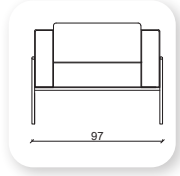

Not: Verilen ölçülerde maksimum +5 cm, minimum -5 cm sapma payı bulunmaktadır.
Notes: There may be deviations of +5cm, -5cm in the dimensions.