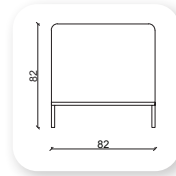

klass

Not: Verilen ölçülerde maksimum +5 cm, minimum -5 cm sapma payı bulunmaktadır.
Notes: There may be deviations of +5cm, -5cm in the dimensions.