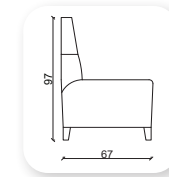

boğumlu sedir

Not: Verilen ölçülerde maksimum +5 cm, minimum -5 cm sapma payı bulunmaktadır. **Notes:** There may be deviations of +5cm, -5cm in the dimensions.