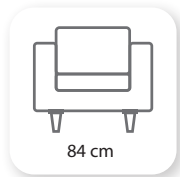

chesterfileld

Not: Verilen ölçülerde maksimum +5 cm, minimum -5 cm sapma payı bulunmaktadır.
Notes: There may be deviations of +5cm, -5cm in the dimensions.

new chester

Bergere

Not: Verilen ölçülerde maksimum +5 cm, minimum -5 cm sapma payı bulunmaktadır. **Notes:** There may be deviations of +5cm, -5cm in the dimensions.