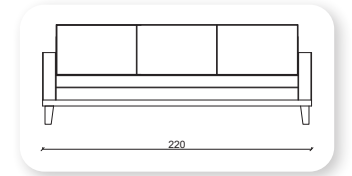

I form

Not: Verilen ölçülerde maksimum +5 cm, minimum -5 cm sapma payı bulunmaktadır.
Notes: There may be deviations of +5cm, -5cm in the dimensions.