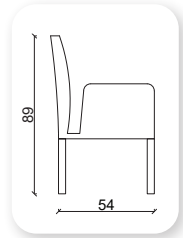

| sektör kapitone

	Y	G	D
Tekli	80	62	54
İkili	80	125	54

senyör

	Y	G	D
Tekli	85	54	54
İkili	85	110	54

nova

Not: Verilen ölçülerde maksimum +5 cm, minimum -5 cm sapma payı bulunmaktadır.
Notes: There may be deviations of +5cm, -5cm in the dimensions.