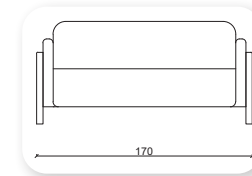

Not: Verilen ölçülerde maksimum +5 cm, minimum -5 cm sapma payı bulunmaktadır.
Notes: There may be deviations of +5cm, -5cm in the dimensions.

| retro

Not: Verilen ölçülerde maksimum +5 cm, minimum -5 cm sapma payı bulunmaktadır.
Notes: There may be deviations of +5cm, -5cm in the dimensions.

| mekra metal

Not: Verilen ölçülerde maksimum +5 cm, minimum -5 cm sapma payı bulunmaktadır.
Notes: There may be deviations of +5cm, -5cm in the dimensions.

I mekra ahşap

Not: Verilen ölçülerde maksimum +5 cm, minimum -5 cm sapma payı bulunmaktadır.
Notes: There may be deviations of +5cm, -5cm in the dimensions.