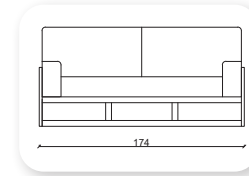

! suite ahşap

Not: Verilen ölçülerde maksimum +5 cm, minimum -5 cm sapma payı bulunmaktadır.
Notes: There may be deviations of +5cm, -5cm in the dimensions.