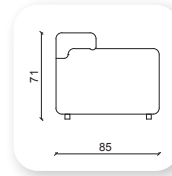

luxor

Not: Verilen ölçülerde maksimum +5 cm, minimum -5 cm sapma payı bulunmaktadır.
Notes: There may be deviations of +5cm, -5cm in the dimensions.

| trend

Not: Verilen ölçülerde maksimum +5 cm, minimum -5 cm sapma payı bulunmaktadır.
Notes: There may be deviations of +5cm, -5cm in the dimensions.

mass

Not: Verilen ölçülerde maksimum +5 cm, minimum -5 cm sapma payı bulunmaktadır.
Notes: There may be deviations of +5cm, -5cm in the dimensions.

opus

*Bümob
furniture
provides a
Opus sofa that
supports your
comfort and is
a masterpiece
for executive
offices, it's
suitable for
receiving
guests and
your clients
in a unique
image.*

Not: Verilen ölçülerde maksimum +5 cm, minimum -5 cm sapma payı bulunmaktadır.
Notes: There may be deviations of +5cm, -5cm in the dimensions.

I arakan

Not: Verilen ölçülerde maksimum +5 cm, minimum -5 cm sapma payı bulunmaktadır.
Notes: There may be deviations of +5cm, -5cm in the dimensions.