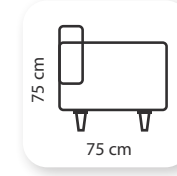

kült

Kolsuz Modül