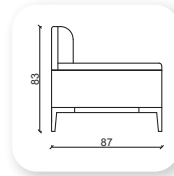

rast

Not: Verilen ölçülerde maksimum +5 cm, minimum -5 cm sapma payı bulunmaktadır.
Notes: There may be deviations of +5cm, -5cm in the dimensions.

air metal

Not: Verilen ölçülerde maksimum +5 cm, minimum -5 cm sapma payı bulunmaktadır.
Notes: There may be deviations of +5cm, -5cm in the dimensions.

air ahşap

Not: Verilen ölçülerde maksimum +5 cm, minimum -5 cm sapma payı bulunmaktadır.
Notes: There may be deviations of +5cm, -5cm in the dimensions.

suite metal

Not: Verilen ölçülerde maksimum +5 cm, minimum -5 cm sapma payı bulunmaktadır.
Notes: There may be deviations of +5cm, -5cm in the dimensions.