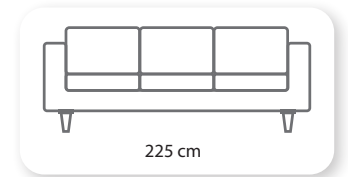

chesterfileld

Not: Verilen ölçülerde maksimum +5 cm, minimum -5 cm sapma payı bulunmaktadır.
Notes: There may be deviations of +5cm, -5cm in the dimensions.

new chester

Bergere

Not: Verilen ölçülerde maksimum +5 cm, minimum -5 cm sapma payı bulunmaktadır. **Notes:** There may be deviations of +5cm, -5cm in the dimensions.