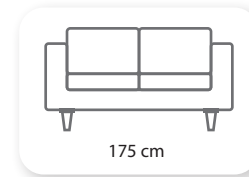

chesterfileld

Not: Verilen ölçülerde maksimum +5 cm, minimum -5 cm sapma payı bulunmaktadır.
Notes: There may be deviations of +5cm, -5cm in the dimensions.

new chester

Bergere

Not: Verilen ölçülerde maksimum +5 cm, minimum -5 cm sapma payı bulunmaktadır. **Notes:** There may be deviations of +5cm, -5cm in the dimensions.