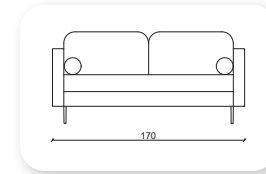

Not: Verilen ölçülerde maksimum +5 cm, minimum -5 cm sapma payı bulunmaktadır.
Notes: There may be deviations of +5cm, -5cm in the dimensions.

linear

Not: Verilen ölçülerde maksimum +5 cm, minimum -5 cm sapma payı bulunmaktadır.
Notes: There may be deviations of +5cm, -5cm in the dimensions.

live

Not: Verilen ölçülerde maksimum +5 cm, minimum -5 cm sapma payı bulunmaktadır.
Notes: There may be deviations of +5cm, -5cm in the dimensions.

meşk

Not: Verilen ölçülerde maksimum +5 cm, minimum -5 cm sapma payı bulunmaktadır.
Notes: There may be deviations of +5cm, -5cm in the dimensions.