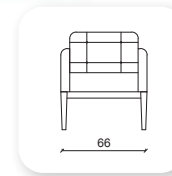

Not: Verilen ölçülerde maksimum +5 cm, minimum -5 cm sapma payı bulunmaktadır.
Notes: There may be deviations of +5cm, -5cm in the dimensions.