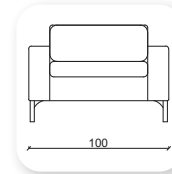

Not: Verilen ölçülerde maksimum +5 cm, minimum -5 cm sapma payı bulunmaktadır.
Notes: There may be deviations of +5cm, -5cm in the dimensions.