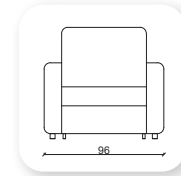

klasik

	Y	G	D
Tekli	79	Opsiyonel	76

| full

Not: Verilen ölçülerde maksimum +5 cm, minimum -5 cm sapma payı bulunmaktadır.
Notes: There may be deviations of +5cm, -5cm in the dimensions.

refakat

Not: Verilen ölçülerde maksimum +5 cm, minimum -5 cm sapma payı bulunmaktadır.
Notes: There may be deviations of +5cm, -5cm in the dimensions.