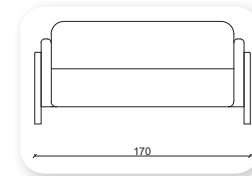

Not: Verilen ölçülerde maksimum +5 cm, minimum -5 cm sapma payı bulunmaktadır.
Notes: There may be deviations of +5cm, -5cm in the dimensions.

| retro

Not: Verilen ölçülerde maksimum +5 cm, minimum -5 cm sapma payı bulunmaktadır.
Notes: There may be deviations of +5cm, -5cm in the dimensions.

| mekra metal

Not: Verilen ölçülerde maksimum +5 cm, minimum -5 cm sapma payı bulunmaktadır.
Notes: There may be deviations of +5cm, -5cm in the dimensions.

I mekra ahşap

Not: Verilen ölçülerde maksimum +5 cm, minimum -5 cm sapma payı bulunmaktadır.
Notes: There may be deviations of +5cm, -5cm in the dimensions.