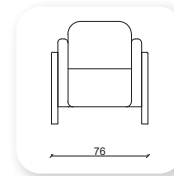

Not: Verilen ölçülerde maksimum +5 cm, minimum -5 cm sapma payı bulunmaktadır.
Notes: There may be deviations of +5cm, -5cm in the dimensions.

icon

The design of the Icon Sofa is different with its built-in icon applied in the form of pockets on the front area of the armrests and on the sides of the armrests. It is ideal for both modern and classical interiors. It creates a unique decor suitable for any environment. This unique and sharp silhouette blends easily into an eclectic decor.

Not: Verilen ölçülerde maksimum +5 cm, minimum -5 cm sapma payı bulunmaktadır.
Notes: There may be deviations of +5cm, -5cm in the dimensions.

| retro

Not: Verilen ölçülerde maksimum +5 cm, minimum -5 cm sapma payı bulunmaktadır.
Notes: There may be deviations of +5cm, -5cm in the dimensions.

| mekra metal

Not: Verilen ölçülerde maksimum +5 cm, minimum -5 cm sapma payı bulunmaktadır.
Notes: There may be deviations of +5cm, -5cm in the dimensions.

I mekra ahşap

Not: Verilen ölçülerde maksimum +5 cm, minimum -5 cm sapma payı bulunmaktadır.
Notes: There may be deviations of +5cm, -5cm in the dimensions.

Not: Verilen ölçülerde maksimum +5 cm, minimum -5 cm sapma payı bulunmaktadır.
Notes: There may be deviations of +5cm, -5cm in the dimensions.

linear

Not: Verilen ölçülerde maksimum +5 cm, minimum -5 cm sapma payı bulunmaktadır.
Notes: There may be deviations of +5cm, -5cm in the dimensions.