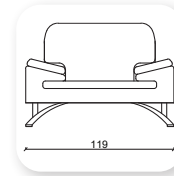

air metal

Not: Verilen ölçülerde maksimum +5 cm, minimum -5 cm sapma payı bulunmaktadır.
Notes: There may be deviations of +5cm, -5cm in the dimensions.