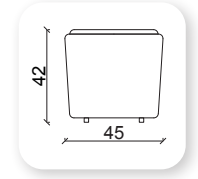

| dome puf

Not: Verilen ölçülerde maksimum +5 cm, minimum -5 cm sapma payı bulunmaktadır.
Notes: There may be deviations of +5cm, -5cm in the dimensions.