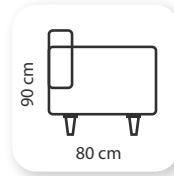

pi

Not: Verilen ölçülerde maksimum +5 cm, minimum -5 cm sapma payı bulunmaktadır.
Notes: There may be deviations of +5cm, -5cm in the dimensions.

kelebek

Not: Verilen ölçülerde maksimum +5 cm, minimum -5 cm sapma payı bulunmaktadır.
Notes: There may be deviations of +5cm, -5cm in the dimensions.

loca

Not: Verilen ölçülerde maksimum +5 cm, minimum -5 cm sapma payı bulunmaktadır.
Notes: There may be deviations of +5cm, -5cm in the dimensions.

maharat

Not: Verilen ölçülerde maksimum +5 cm, minimum -5 cm sapma payı bulunmaktadır.
Notes: There may be deviations of +5cm, -5cm in the dimensions.