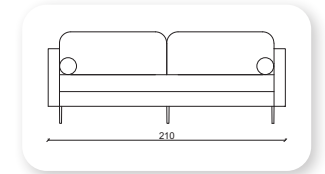

live

Not: Verilen ölçülerde maksimum +5 cm, minimum -5 cm sapma payı bulunmaktadır.
Notes: There may be deviations of +5cm, -5cm in the dimensions.

meşk

Not: Verilen ölçülerde maksimum +5 cm, minimum -5 cm sapma payı bulunmaktadır.
Notes: There may be deviations of +5cm, -5cm in the dimensions.