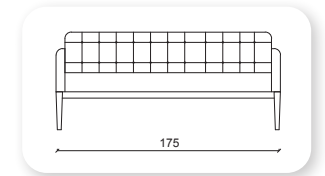

Not: Verilen ölçülerde maksimum +5 cm, minimum -5 cm sapma payı bulunmaktadır.
Notes: There may be deviations of +5cm, -5cm in the dimensions.