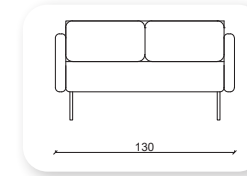

| keeps

Not: Verilen ölçülerde maksimum +5 cm, minimum -5 cm sapma payı bulunmaktadır.
Notes: There may be deviations of +5cm, -5cm in the dimensions.

grey

Not: Verilen ölçülerde maksimum +5 cm, minimum -5 cm sapma payı bulunmaktadır.
Notes: There may be deviations of +5cm, -5cm in the dimensions.

luxor

Not: Verilen ölçülerde maksimum +5 cm, minimum -5 cm sapma payı bulunmaktadır.
Notes: There may be deviations of +5cm, -5cm in the dimensions.

| trend

Not: Verilen ölçülerde maksimum +5 cm, minimum -5 cm sapma payı bulunmaktadır.
Notes: There may be deviations of +5cm, -5cm in the dimensions.