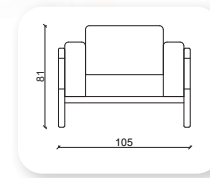

| full

Not: Verilen ölçülerde maksimum +5 cm, minimum -5 cm sapma payı bulunmaktadır.
Notes: There may be deviations of +5cm, -5cm in the dimensions.