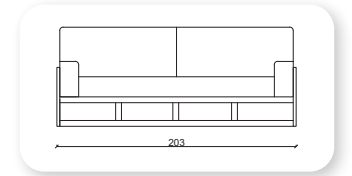

! suite ahşap

Not: Verilen ölçülerde maksimum +5 cm, minimum -5 cm sapma payı bulunmaktadır.
Notes: There may be deviations of +5cm, -5cm in the dimensions.