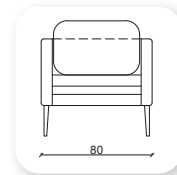

live

Not: Verilen ölçülerde maksimum +5 cm, minimum -5 cm sapma payı bulunmaktadır.
Notes: There may be deviations of +5cm, -5cm in the dimensions.

meşk

Not: Verilen ölçülerde maksimum +5 cm, minimum -5 cm sapma payı bulunmaktadır.
Notes: There may be deviations of +5cm, -5cm in the dimensions.

zengibar

Zengibar is a type of sofas and a bench that combines generous, geometric volumes with slender, cast wood legs. With its compact size and comfortable cushions. Zengibar fits effortlessly in the office or common area.

Not: Verilen ölçülerde maksimum +5 cm, minimum -5 cm sapma payı bulunmaktadır.
Notes: There may be deviations of +5cm, -5cm in the dimensions.

balance

Not: Verilen ölçülerde maksimum +5 cm, minimum -5 cm sapma payı bulunmaktadır.
Notes: There may be deviations of +5cm, -5cm in the dimensions.