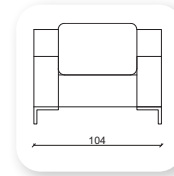

I arakan

Not: Verilen ölçülerde maksimum +5 cm, minimum -5 cm sapma payı bulunmaktadır.
Notes: There may be deviations of +5cm, -5cm in the dimensions.