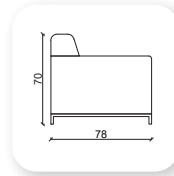

Not: Verilen ölçülerde maksimum +5 cm, minimum -5 cm sapma payı bulunmaktadır.
Notes: There may be deviations of +5cm, -5cm in the dimensions.

abide

Not: Verilen ölçülerde maksimum +5 cm, minimum -5 cm sapma payı bulunmaktadır.
Notes: There may be deviations of +5cm, -5cm in the dimensions.

| mood

Not: Verilen ölçülerde maksimum +5 cm, minimum -5 cm sapma payı bulunmaktadır.
Notes: There may be deviations of +5cm, -5cm in the dimensions.

vifmoon metal

Not: Verilen ölçülerde maksimum +5 cm, minimum -5 cm sapma payı bulunmaktadır.
Notes: There may be deviations of +5cm, -5cm in the dimensions.