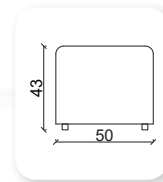

| kare

Not: Verilen ölçülerde maksimum +5 cm, minimum -5 cm sapma payı bulunmaktadır.
Notes: There may be deviations of +5cm, -5cm in the dimensions.