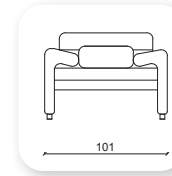

luxor

Not: Verilen ölçülerde maksimum +5 cm, minimum -5 cm sapma payı bulunmaktadır.
Notes: There may be deviations of +5cm, -5cm in the dimensions.

| trend

Not: Verilen ölçülerde maksimum +5 cm, minimum -5 cm sapma payı bulunmaktadır.
Notes: There may be deviations of +5cm, -5cm in the dimensions.

mass

Not: Verilen ölçülerde maksimum +5 cm, minimum -5 cm sapma payı bulunmaktadır.
Notes: There may be deviations of +5cm, -5cm in the dimensions.

opus

*Bümob
furniture
provides a
Opus sofa that
supports your
comfort and is
a masterpiece
for executive
offices, it's
suitable for
receiving
guests and
your clients
in a unique
image.*