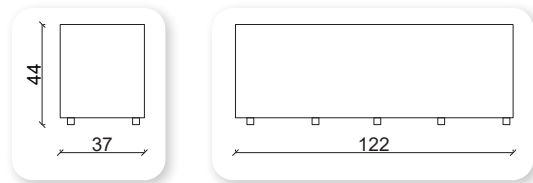

bumerang

Not: Verilen ölçülerde maksimum +5 cm, minimum -5 cm sapma payı bulunmaktadır.
Notes: There may be deviations of +5cm, -5cm in the dimensions.

| benz

Y	Ø
43	53

| jazz

Y	Ø
45	51x51

| tırtıl puf

Not: Verilen ölçülerde maksimum +5 cm, minimum -5 cm sapma payı bulunmaktadır.
Notes: There may be deviations of +5cm, -5cm in the dimensions.