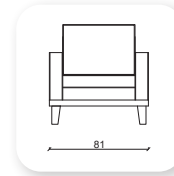

air ahşap

Not: Verilen ölçülerde maksimum +5 cm, minimum -5 cm sapma payı bulunmaktadır.
Notes: There may be deviations of +5cm, -5cm in the dimensions.

suite metal

Not: Verilen ölçülerde maksimum +5 cm, minimum -5 cm sapma payı bulunmaktadır.
Notes: There may be deviations of +5cm, -5cm in the dimensions.

! suite ahşap

Not: Verilen ölçülerde maksimum +5 cm, minimum -5 cm sapma payı bulunmaktadır.
Notes: There may be deviations of +5cm, -5cm in the dimensions.

I form

Not: Verilen ölçülerde maksimum +5 cm, minimum -5 cm sapma payı bulunmaktadır.
Notes: There may be deviations of +5cm, -5cm in the dimensions.