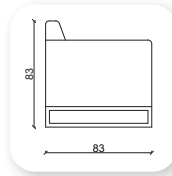

| mekra metal

Not: Verilen ölçülerde maksimum +5 cm, minimum -5 cm sapma payı bulunmaktadır.
Notes: There may be deviations of +5cm, -5cm in the dimensions.

I mekra ahşap

Not: Verilen ölçülerde maksimum +5 cm, minimum -5 cm sapma payı bulunmaktadır.
Notes: There may be deviations of +5cm, -5cm in the dimensions.

Not: Verilen ölçülerde maksimum +5 cm, minimum -5 cm sapma payı bulunmaktadır.
Notes: There may be deviations of +5cm, -5cm in the dimensions.

linear

Not: Verilen ölçülerde maksimum +5 cm, minimum -5 cm sapma payı bulunmaktadır.
Notes: There may be deviations of +5cm, -5cm in the dimensions.

live

Not: Verilen ölçülerde maksimum +5 cm, minimum -5 cm sapma payı bulunmaktadır.
Notes: There may be deviations of +5cm, -5cm in the dimensions.

meşk

Not: Verilen ölçülerde maksimum +5 cm, minimum -5 cm sapma payı bulunmaktadır.
Notes: There may be deviations of +5cm, -5cm in the dimensions.