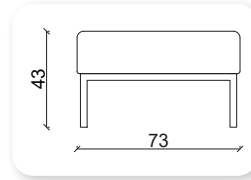

lego

rengarenk

	Y	G	Ø
Tekli puf	45		50
İkili puf	45	115	50
Üçlü puf	45	165	50

bumerang