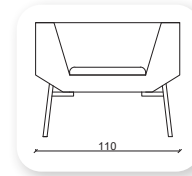

rast

Not: Verilen ölçülerde maksimum +5 cm, minimum -5 cm sapma payı bulunmaktadır.
Notes: There may be deviations of +5cm, -5cm in the dimensions.