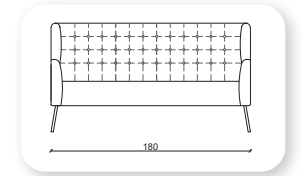

rahat

Not: Verilen ölçülerde maksimum +5 cm, minimum -5 cm sapma payı bulunmaktadır.
Notes: There may be deviations of +5cm, -5cm in the dimensions.