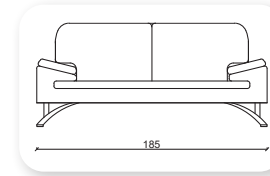

air metal

Not: Verilen ölçülerde maksimum +5 cm, minimum -5 cm sapma payı bulunmaktadır.
Notes: There may be deviations of +5cm, -5cm in the dimensions.