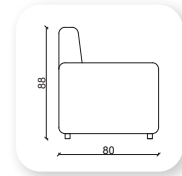

klasik

	Y	G	D
Tekli	79	Opsiyonel	76

| full

Not: Verilen ölçülerde maksimum +5 cm, minimum -5 cm sapma payı bulunmaktadır.
Notes: There may be deviations of +5cm, -5cm in the dimensions.

refakat

Not: Verilen ölçülerde maksimum +5 cm, minimum -5 cm sapma payı bulunmaktadır.
Notes: There may be deviations of +5cm, -5cm in the dimensions.