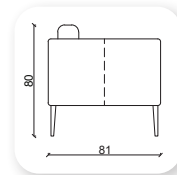

live

Not: Verilen ölçülerde maksimum +5 cm, minimum -5 cm sapma payı bulunmaktadır.
Notes: There may be deviations of +5cm, -5cm in the dimensions.

meşk

Not: Verilen ölçülerde maksimum +5 cm, minimum -5 cm sapma payı bulunmaktadır.
Notes: There may be deviations of +5cm, -5cm in the dimensions.

Not: Verilen ölçülerde maksimum +5 cm, minimum -5 cm sapma payı bulunmaktadır.
Notes: There may be deviations of +5cm, -5cm in the dimensions.

balance

Not: Verilen ölçülerde maksimum +5 cm, minimum -5 cm sapma payı bulunmaktadır.
Notes: There may be deviations of +5cm, -5cm in the dimensions.