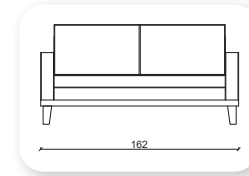

I form

Not: Verilen ölçülerde maksimum +5 cm, minimum -5 cm sapma payı bulunmaktadır.
Notes: There may be deviations of +5cm, -5cm in the dimensions.