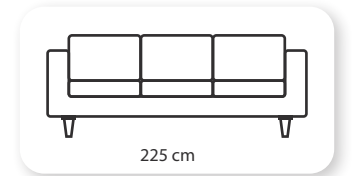

chesterfileld

Not: Verilen ölçülerde maksimum +5 cm, minimum -5 cm sapma payı bulunmaktadır.
Notes: There may be deviations of +5cm, -5cm in the dimensions.