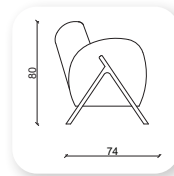

Not: Verilen ölçülerde maksimum +5 cm, minimum -5 cm sapma payı bulunmaktadır.
Notes: There may be deviations of +5cm, -5cm in the dimensions.

| retro

Not: Verilen ölçülerde maksimum +5 cm, minimum -5 cm sapma payı bulunmaktadır.
Notes: There may be deviations of +5cm, -5cm in the dimensions.

| mekra metal

Not: Verilen ölçülerde maksimum +5 cm, minimum -5 cm sapma payı bulunmaktadır.
Notes: There may be deviations of +5cm, -5cm in the dimensions.

I mekra ahşap

Not: Verilen ölçülerde maksimum +5 cm, minimum -5 cm sapma payı bulunmaktadır.
Notes: There may be deviations of +5cm, -5cm in the dimensions.