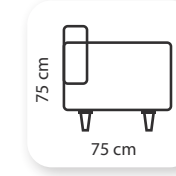

Kollu Modül