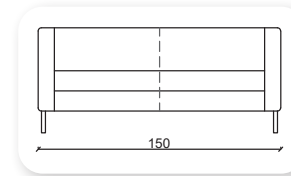

| keeps

Not: Verilen ölçülerde maksimum +5 cm, minimum -5 cm sapma payı bulunmaktadır.
Notes: There may be deviations of +5cm, -5cm in the dimensions.

grey

Not: Verilen ölçülerde maksimum +5 cm, minimum -5 cm sapma payı bulunmaktadır.
Notes: There may be deviations of +5cm, -5cm in the dimensions.

luxor

Not: Verilen ölçülerde maksimum +5 cm, minimum -5 cm sapma payı bulunmaktadır.
Notes: There may be deviations of +5cm, -5cm in the dimensions.

| trend

Not: Verilen ölçülerde maksimum +5 cm, minimum -5 cm sapma payı bulunmaktadır.
Notes: There may be deviations of +5cm, -5cm in the dimensions.