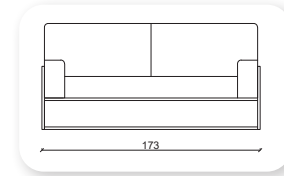

suite metal

Not: Verilen ölçülerde maksimum +5 cm, minimum -5 cm sapma payı bulunmaktadır.
Notes: There may be deviations of +5cm, -5cm in the dimensions.