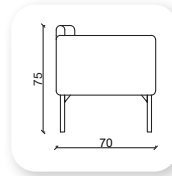

| mekra metal

Not: Verilen ölçülerde maksimum +5 cm, minimum -5 cm sapma payı bulunmaktadır.
Notes: There may be deviations of +5cm, -5cm in the dimensions.

I mekra ahşap

Not: Verilen ölçülerde maksimum +5 cm, minimum -5 cm sapma payı bulunmaktadır.
Notes: There may be deviations of +5cm, -5cm in the dimensions.

Not: Verilen ölçülerde maksimum +5 cm, minimum -5 cm sapma payı bulunmaktadır.
Notes: There may be deviations of +5cm, -5cm in the dimensions.

linear

Not: Verilen ölçülerde maksimum +5 cm, minimum -5 cm sapma payı bulunmaktadır.
Notes: There may be deviations of +5cm, -5cm in the dimensions.

live

Not: Verilen ölçülerde maksimum +5 cm, minimum -5 cm sapma payı bulunmaktadır.
Notes: There may be deviations of +5cm, -5cm in the dimensions.

meşk

Not: Verilen ölçülerde maksimum +5 cm, minimum -5 cm sapma payı bulunmaktadır.
Notes: There may be deviations of +5cm, -5cm in the dimensions.