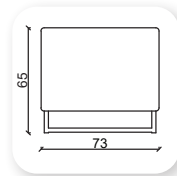

| keeps

Not: Verilen ölçülerde maksimum +5 cm, minimum -5 cm sapma payı bulunmaktadır.
Notes: There may be deviations of +5cm, -5cm in the dimensions.

grey

Not: Verilen ölçülerde maksimum +5 cm, minimum -5 cm sapma payı bulunmaktadır.
Notes: There may be deviations of +5cm, -5cm in the dimensions.

luxor

Not: Verilen ölçülerde maksimum +5 cm, minimum -5 cm sapma payı bulunmaktadır.
Notes: There may be deviations of +5cm, -5cm in the dimensions.

| trend

Not: Verilen ölçülerde maksimum +5 cm, minimum -5 cm sapma payı bulunmaktadır.
Notes: There may be deviations of +5cm, -5cm in the dimensions.