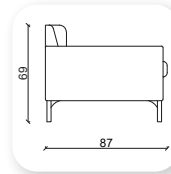

Not: Verilen ölçülerde maksimum +5 cm, minimum -5 cm sapma payı bulunmaktadır.
Notes: There may be deviations of +5cm, -5cm in the dimensions.