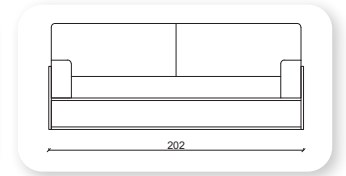

suite metal

Not: Verilen ölçülerde maksimum +5 cm, minimum -5 cm sapma payı bulunmaktadır.
Notes: There may be deviations of +5cm, -5cm in the dimensions.