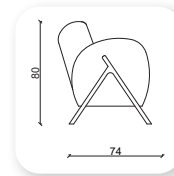

Not: Verilen ölçülerde maksimum +5 cm, minimum -5 cm sapma payı bulunmaktadır.
Notes: There may be deviations of +5cm, -5cm in the dimensions.

icon

The design of the Icon Sofa is different with its built-in icon applied in the form of pockets on the front area of the armrests and on the sides of the armrests. It is ideal for both modern and classical interiors. It creates a unique decor suitable for any environment. This unique and sharp silhouette blends easily into an eclectic decor.

Not: Verilen ölçülerde maksimum +5 cm, minimum -5 cm sapma payı bulunmaktadır.
Notes: There may be deviations of +5cm, -5cm in the dimensions.

| retro

Not: Verilen ölçülerde maksimum +5 cm, minimum -5 cm sapma payı bulunmaktadır.
Notes: There may be deviations of +5cm, -5cm in the dimensions.

| mekra metal

Not: Verilen ölçülerde maksimum +5 cm, minimum -5 cm sapma payı bulunmaktadır.
Notes: There may be deviations of +5cm, -5cm in the dimensions.

I mekra ahşap

Not: Verilen ölçülerde maksimum +5 cm, minimum -5 cm sapma payı bulunmaktadır.
Notes: There may be deviations of +5cm, -5cm in the dimensions.

Not: Verilen ölçülerde maksimum +5 cm, minimum -5 cm sapma payı bulunmaktadır.
Notes: There may be deviations of +5cm, -5cm in the dimensions.

linear

Not: Verilen ölçülerde maksimum +5 cm, minimum -5 cm sapma payı bulunmaktadır.
Notes: There may be deviations of +5cm, -5cm in the dimensions.