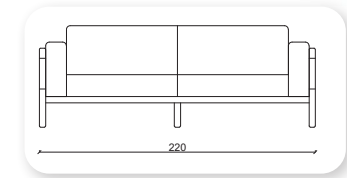

| full

Not: Verilen ölçülerde maksimum +5 cm, minimum -5 cm sapma payı bulunmaktadır.
Notes: There may be deviations of +5cm, -5cm in the dimensions.