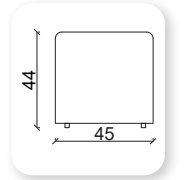

| bakraç

| yuvarlak

| kare

Not: Verilen ölçülerde maksimum +5 cm, minimum -5 cm sapma payı bulunmaktadır.
Notes: There may be deviations of +5cm, -5cm in the dimensions.