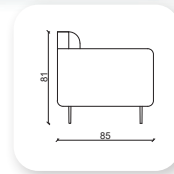

Not: Verilen ölçülerde maksimum +5 cm, minimum -5 cm sapma payı bulunmaktadır.
Notes: There may be deviations of +5cm, -5cm in the dimensions.

linear

Not: Verilen ölçülerde maksimum +5 cm, minimum -5 cm sapma payı bulunmaktadır.
Notes: There may be deviations of +5cm, -5cm in the dimensions.

live

Not: Verilen ölçülerde maksimum +5 cm, minimum -5 cm sapma payı bulunmaktadır.
Notes: There may be deviations of +5cm, -5cm in the dimensions.

meşk

Not: Verilen ölçülerde maksimum +5 cm, minimum -5 cm sapma payı bulunmaktadır.
Notes: There may be deviations of +5cm, -5cm in the dimensions.