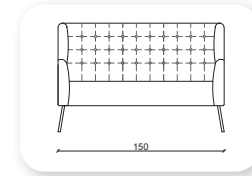

rahat

Not: Verilen ölçülerde maksimum +5 cm, minimum -5 cm sapma payı bulunmaktadır.
Notes: There may be deviations of +5cm, -5cm in the dimensions.