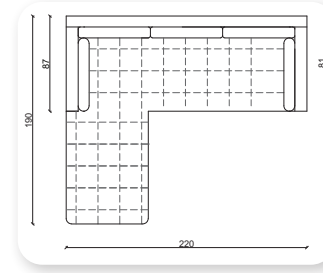

	Y	G	D
Tekli	80	82	77
İkili	80	170	77
Üçlü	80	210	77

| mood corner

Y	G	D
70	Opsiyonel	80

| borges

Y	G	D
83	Opsiyonel	85

kurtuba corner

Not: Verilen ölçülerde maksimum +5 cm, minimum -5 cm sapma payı bulunmaktadır.
Notes: There may be deviations of +5cm, -5cm in the dimensions.

meşk corner

Not: Verilen ölçülerde maksimum +5 cm, minimum -5 cm sapma payı bulunmaktadır.
Notes: There may be deviations of +5cm, -5cm in the dimensions.

I pina

Not: Verilen ölçülerde maksimum +5 cm, minimum -5 cm sapma payı bulunmaktadır.
Notes: There may be deviations of +5cm, -5cm in the dimensions.