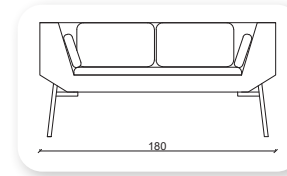

rast

Not: Verilen ölçülerde maksimum +5 cm, minimum -5 cm sapma payı bulunmaktadır.
Notes: There may be deviations of +5cm, -5cm in the dimensions.