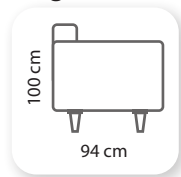

chesterfileld

Not: Verilen ölçülerde maksimum +5 cm, minimum -5 cm sapma payı bulunmaktadır.
Notes: There may be deviations of +5cm, -5cm in the dimensions.

new chester

Bergere

Not: Verilen ölçülerde maksimum +5 cm, minimum -5 cm sapma payı bulunmaktadır. **Notes:** There may be deviations of +5cm, -5cm in the dimensions.