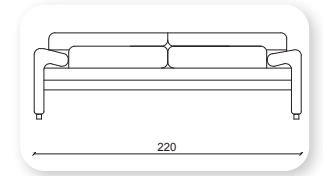

luxor

Not: Verilen ölçülerde maksimum +5 cm, minimum -5 cm sapma payı bulunmaktadır.
Notes: There may be deviations of +5cm, -5cm in the dimensions.

| trend

Not: Verilen ölçülerde maksimum +5 cm, minimum -5 cm sapma payı bulunmaktadır.
Notes: There may be deviations of +5cm, -5cm in the dimensions.

mass

Not: Verilen ölçülerde maksimum +5 cm, minimum -5 cm sapma payı bulunmaktadır.
Notes: There may be deviations of +5cm, -5cm in the dimensions.

opus

*Bümob
furniture
provides a
Opus sofa that
supports your
comfort and is
a masterpiece
for executive
offices, it's
suitable for
receiving
guests and
your clients
in a unique
image.*