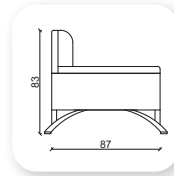

Not: Verilen ölçülerde maksimum +5 cm, minimum -5 cm sapma payı bulunmaktadır.
Notes: There may be deviations of +5cm, -5cm in the dimensions.

abide

Not: Verilen ölçülerde maksimum +5 cm, minimum -5 cm sapma payı bulunmaktadır.
Notes: There may be deviations of +5cm, -5cm in the dimensions.

| mood

Not: Verilen ölçülerde maksimum +5 cm, minimum -5 cm sapma payı bulunmaktadır.
Notes: There may be deviations of +5cm, -5cm in the dimensions.

vifmoon metal

Not: Verilen ölçülerde maksimum +5 cm, minimum -5 cm sapma payı bulunmaktadır.
Notes: There may be deviations of +5cm, -5cm in the dimensions.

rast

Not: Verilen ölçülerde maksimum +5 cm, minimum -5 cm sapma payı bulunmaktadır.
Notes: There may be deviations of +5cm, -5cm in the dimensions.

air metal

Not: Verilen ölçülerde maksimum +5 cm, minimum -5 cm sapma payı bulunmaktadır.
Notes: There may be deviations of +5cm, -5cm in the dimensions.