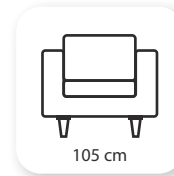

mostar

Not: Verilen ölçülerde maksimum +5 cm, minimum -5 cm sapma payı bulunmaktadır.
Notes: There may be deviations of +5cm, -5cm in the dimensions.