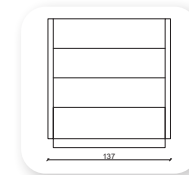

pi

Not: Verilen ölçülerde maksimum +5 cm, minimum -5 cm sapma payı bulunmaktadır.
Notes: There may be deviations of +5cm, -5cm in the dimensions.

kelebek

Not: Verilen ölçülerde maksimum +5 cm, minimum -5 cm sapma payı bulunmaktadır.
Notes: There may be deviations of +5cm, -5cm in the dimensions.

loca

Not: Verilen ölçülerde maksimum +5 cm, minimum -5 cm sapma payı bulunmaktadır.
Notes: There may be deviations of +5cm, -5cm in the dimensions.

maharat

Not: Verilen ölçülerde maksimum +5 cm, minimum -5 cm sapma payı bulunmaktadır.
Notes: There may be deviations of +5cm, -5cm in the dimensions.