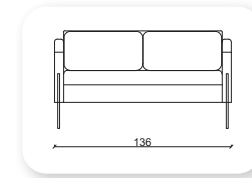

| keeps

Not: Verilen ölçülerde maksimum +5 cm, minimum -5 cm sapma payı bulunmaktadır.
Notes: There may be deviations of +5cm, -5cm in the dimensions.

grey

Not: Verilen ölçülerde maksimum +5 cm, minimum -5 cm sapma payı bulunmaktadır.
Notes: There may be deviations of +5cm, -5cm in the dimensions.

luxor

Not: Verilen ölçülerde maksimum +5 cm, minimum -5 cm sapma payı bulunmaktadır.
Notes: There may be deviations of +5cm, -5cm in the dimensions.

| trend

Not: Verilen ölçülerde maksimum +5 cm, minimum -5 cm sapma payı bulunmaktadır.
Notes: There may be deviations of +5cm, -5cm in the dimensions.