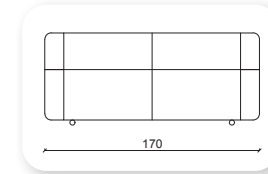

Not: Verilen ölçülerde maksimum +5 cm, minimum -5 cm sapma payı bulunmaktadır.
Notes: There may be deviations of +5cm, -5cm in the dimensions.