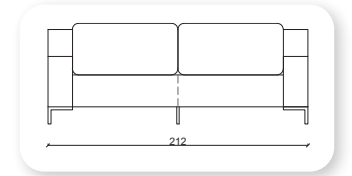

I arakan

Not: Verilen ölçülerde maksimum +5 cm, minimum -5 cm sapma payı bulunmaktadır.
Notes: There may be deviations of +5cm, -5cm in the dimensions.