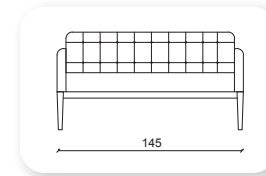

Not: Verilen ölçülerde maksimum +5 cm, minimum -5 cm sapma payı bulunmaktadır.
Notes: There may be deviations of +5cm, -5cm in the dimensions.