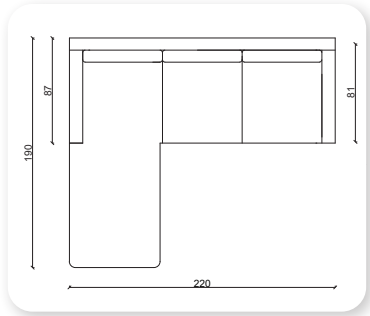

	Y	G	D
Tekli	80	82	77
İkili	80	170	77
Üçlü	80	210	77

| mood corner

Y	G	D
70	Opsiyonel	80

| borges

Y	G	D
83	Opsiyonel	85

kurtuba corner

Not: Verilen ölçülerde maksimum +5 cm, minimum -5 cm sapma payı bulunmaktadır.
Notes: There may be deviations of +5cm, -5cm in the dimensions.