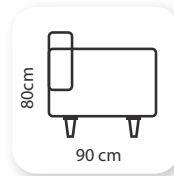

I century

Not: Verilen ölçülerde maksimum +5 cm, minimum -5 cm sapma payı bulunmaktadır.
Notes: There may be deviations of +5cm, -5cm in the dimensions.

jazz

Not: Verilen ölçülerde maksimum +5 cm, minimum -5 cm sapma payı bulunmaktadır.
Notes: There may be deviations of +5cm, -5cm in the dimensions.

Puf

Not: Verilen ölçülerde maksimum +5 cm, minimum -5 cm sapma payı bulunmaktadır.
Notes: There may be deviations of +5cm, -5cm in the dimensions.

art chester

Not: Verilen ölçülerde maksimum +5 cm, minimum -5 cm sapma payı bulunmaktadır.
Notes: There may be deviations of +5cm, -5cm in the dimensions.