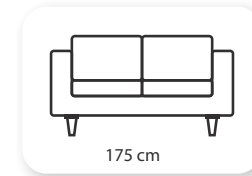

chesterfileld

Not: Verilen ölçülerde maksimum +5 cm, minimum -5 cm sapma payı bulunmaktadır.
Notes: There may be deviations of +5cm, -5cm in the dimensions.