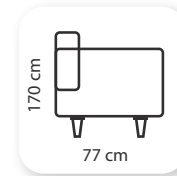

Not: Verilen ölçülerde maksimum +5 cm, minimum -5 cm sapma payı bulunmaktadır.
Notes: There may be deviations of +5cm, -5cm in the dimensions.

| patrone

Not: Verilen ölçülerde maksimum +5 cm, minimum -5 cm sapma payı bulunmaktadır.
Notes: There may be deviations of +5cm, -5cm in the dimensions.

pi

Not: Verilen ölçülerde maksimum +5 cm, minimum -5 cm sapma payı bulunmaktadır.
Notes: There may be deviations of +5cm, -5cm in the dimensions.

kelebek

Not: Verilen ölçülerde maksimum +5 cm, minimum -5 cm sapma payı bulunmaktadır.
Notes: There may be deviations of +5cm, -5cm in the dimensions.