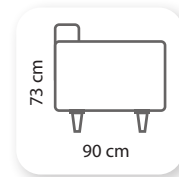

chesterfileld

Not: Verilen ölçülerde maksimum +5 cm, minimum -5 cm sapma payı bulunmaktadır.
Notes: There may be deviations of +5cm, -5cm in the dimensions.

new chester

Bergere

Not: Verilen ölçülerde maksimum +5 cm, minimum -5 cm sapma payı bulunmaktadır. **Notes:** There may be deviations of +5cm, -5cm in the dimensions.