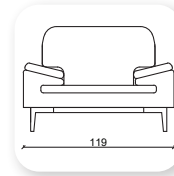

air ahşap

Not: Verilen ölçülerde maksimum +5 cm, minimum -5 cm sapma payı bulunmaktadır.
Notes: There may be deviations of +5cm, -5cm in the dimensions.