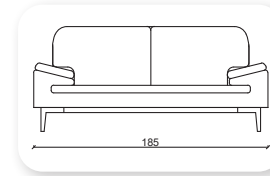

air ahşap

Not: Verilen ölçülerde maksimum +5 cm, minimum -5 cm sapma payı bulunmaktadır.
Notes: There may be deviations of +5cm, -5cm in the dimensions.