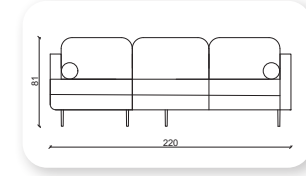

meşk corner

Not: Verilen ölçülerde maksimum +5 cm, minimum -5 cm sapma payı bulunmaktadır.
Notes: There may be deviations of +5cm, -5cm in the dimensions.