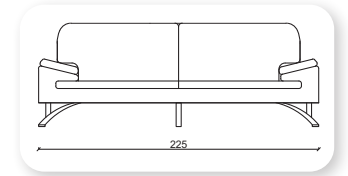

air metal

Not: Verilen ölçülerde maksimum +5 cm, minimum -5 cm sapma payı bulunmaktadır.
Notes: There may be deviations of +5cm, -5cm in the dimensions.