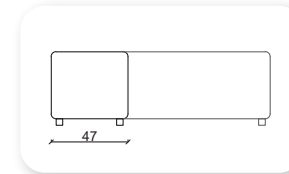

Not: Verilen ölçülerde maksimum +5 cm, minimum -5 cm sapma payı bulunmaktadır.
Notes: There may be deviations of +5cm, -5cm in the dimensions.