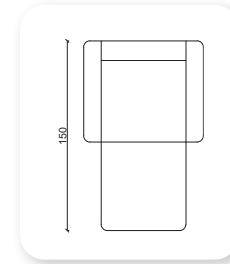

klasik

	Y	G	D
Tekli	79	Opsiyonel	76

| full

Not: Verilen ölçülerde maksimum +5 cm, minimum -5 cm sapma payı bulunmaktadır.
Notes: There may be deviations of +5cm, -5cm in the dimensions.

refakat

Not: Verilen ölçülerde maksimum +5 cm, minimum -5 cm sapma payı bulunmaktadır.
Notes: There may be deviations of +5cm, -5cm in the dimensions.