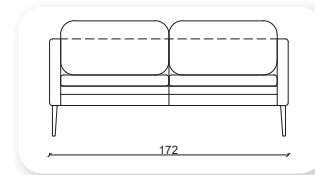

live

Not: Verilen ölçülerde maksimum +5 cm, minimum -5 cm sapma payı bulunmaktadır.
Notes: There may be deviations of +5cm, -5cm in the dimensions.

meşk

Not: Verilen ölçülerde maksimum +5 cm, minimum -5 cm sapma payı bulunmaktadır.
Notes: There may be deviations of +5cm, -5cm in the dimensions.

zengibar

Zengibar is a type of sofas and a bench that combines generous, geometric volumes with slender, cast wood legs. With its compact size and comfortable cushions. Zengibar fits effortlessly in the office or common area.

Not: Verilen ölçülerde maksimum +5 cm, minimum -5 cm sapma payı bulunmaktadır.
Notes: There may be deviations of +5cm, -5cm in the dimensions.

balance

Not: Verilen ölçülerde maksimum +5 cm, minimum -5 cm sapma payı bulunmaktadır.
Notes: There may be deviations of +5cm, -5cm in the dimensions.