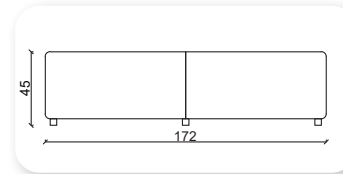

Not: Verilen ölçülerde maksimum +5 cm, minimum -5 cm sapma payı bulunmaktadır.
Notes: There may be deviations of +5cm, -5cm in the dimensions.