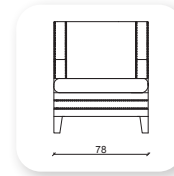

flexy

Not: Verilen ölçülerde maksimum +5 cm, minimum -5 cm sapma payı bulunmaktadır.
Notes: There may be deviations of +5cm, -5cm in the dimensions.

minimal

dreamy

Not: Verilen ölçülerde maksimum +5 cm, minimum -5 cm sapma payı bulunmaktadır. **Notes:** There may be deviations of +5cm, -5cm in the dimensions.

kurtuba

Not: Verilen ölçülerde maksimum +5 cm, minimum -5 cm sapma payı bulunmaktadır.
Notes: There may be deviations of +5cm, -5cm in the dimensions.

devran

Not: Verilen ölçülerde maksimum +5 cm, minimum -5 cm sapma payı bulunmaktadır.
Notes: There may be deviations of +5cm, -5cm in the dimensions.