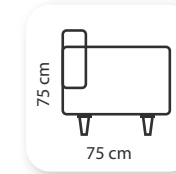

loca

Not: Verilen ölçülerde maksimum +5 cm, minimum -5 cm sapma payı bulunmaktadır.
Notes: There may be deviations of +5cm, -5cm in the dimensions.

maharat

Not: Verilen ölçülerde maksimum +5 cm, minimum -5 cm sapma payı bulunmaktadır.
Notes: There may be deviations of +5cm, -5cm in the dimensions.

kült

Kolsuz Modül

Kollu Modül

Uzatmalı Modül

Not: Verilen ölçülerde maksimum +5 cm, minimum -5 cm sapma payı bulunmaktadır.
Notes: There may be deviations of +5cm, -5cm in the dimensions.

reception

Not: Verilen ölçülerde maksimum +5 cm, minimum -5 cm sapma payı bulunmaktadır.
Notes: There may be deviations of +5cm, -5cm in the dimensions.