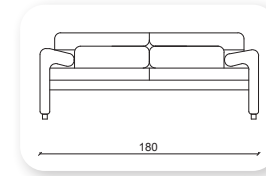

luxor

Not: Verilen ölçülerde maksimum +5 cm, minimum -5 cm sapma payı bulunmaktadır.
Notes: There may be deviations of +5cm, -5cm in the dimensions.

| trend

Not: Verilen ölçülerde maksimum +5 cm, minimum -5 cm sapma payı bulunmaktadır.
Notes: There may be deviations of +5cm, -5cm in the dimensions.

mass

Not: Verilen ölçülerde maksimum +5 cm, minimum -5 cm sapma payı bulunmaktadır.
Notes: There may be deviations of +5cm, -5cm in the dimensions.

opus

*Bümob
furniture
provides a
Opus sofa that
supports your
comfort and is
a masterpiece
for executive
offices, it's
suitable for
receiving
guests and
your clients
in a unique
image.*

Not: Verilen ölçülerde maksimum +5 cm, minimum -5 cm sapma payı bulunmaktadır.
Notes: There may be deviations of +5cm, -5cm in the dimensions.

I arakan

Not: Verilen ölçülerde maksimum +5 cm, minimum -5 cm sapma payı bulunmaktadır.
Notes: There may be deviations of +5cm, -5cm in the dimensions.