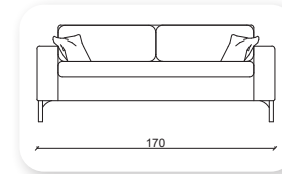

Not: Verilen ölçülerde maksimum +5 cm, minimum -5 cm sapma payı bulunmaktadır.
Notes: There may be deviations of +5cm, -5cm in the dimensions.