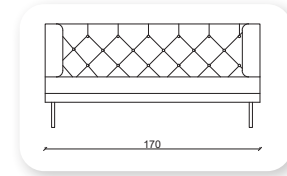

klass

Not: Verilen ölçülerde maksimum +5 cm, minimum -5 cm sapma payı bulunmaktadır.
Notes: There may be deviations of +5cm, -5cm in the dimensions.