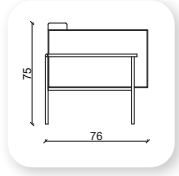

air ahşap

Not: Verilen ölçülerde maksimum +5 cm, minimum -5 cm sapma payı bulunmaktadır.
Notes: There may be deviations of +5cm, -5cm in the dimensions.

suite metal

Not: Verilen ölçülerde maksimum +5 cm, minimum -5 cm sapma payı bulunmaktadır.
Notes: There may be deviations of +5cm, -5cm in the dimensions.

! suite ahşap

Not: Verilen ölçülerde maksimum +5 cm, minimum -5 cm sapma payı bulunmaktadır.
Notes: There may be deviations of +5cm, -5cm in the dimensions.

I form

Not: Verilen ölçülerde maksimum +5 cm, minimum -5 cm sapma payı bulunmaktadır.
Notes: There may be deviations of +5cm, -5cm in the dimensions.

mostar

Not: Verilen ölçülerde maksimum +5 cm, minimum -5 cm sapma payı bulunmaktadır.
Notes: There may be deviations of +5cm, -5cm in the dimensions.

| time

Not: Verilen ölçülerde maksimum +5 cm, minimum -5 cm sapma payı bulunmaktadır.
Notes: There may be deviations of +5cm, -5cm in the dimensions.