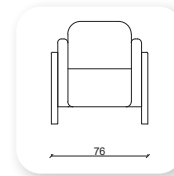

Not: Verilen ölçülerde maksimum +5 cm, minimum -5 cm sapma payı bulunmaktadır.
Notes: There may be deviations of +5cm, -5cm in the dimensions.

icon

The design of the Icon Sofa is different with its built-in icon applied in the form of pockets on the front area of the armrests and on the sides of the armrests. It is ideal for both modern and classical interiors. It creates a unique decor suitable for any environment. This unique and sharp silhouette blends easily into an eclectic decor.

Not: Verilen ölçülerde maksimum +5 cm, minimum -5 cm sapma payı bulunmaktadır.
Notes: There may be deviations of +5cm, -5cm in the dimensions.

| retro

Not: Verilen ölçülerde maksimum +5 cm, minimum -5 cm sapma payı bulunmaktadır.
Notes: There may be deviations of +5cm, -5cm in the dimensions.

| mekra metal

Not: Verilen ölçülerde maksimum +5 cm, minimum -5 cm sapma payı bulunmaktadır.
Notes: There may be deviations of +5cm, -5cm in the dimensions.

I mekra ahşap

Not: Verilen ölçülerde maksimum +5 cm, minimum -5 cm sapma payı bulunmaktadır.
Notes: There may be deviations of +5cm, -5cm in the dimensions.

Not: Verilen ölçülerde maksimum +5 cm, minimum -5 cm sapma payı bulunmaktadır.
Notes: There may be deviations of +5cm, -5cm in the dimensions.

linear

Not: Verilen ölçülerde maksimum +5 cm, minimum -5 cm sapma payı bulunmaktadır.
Notes: There may be deviations of +5cm, -5cm in the dimensions.