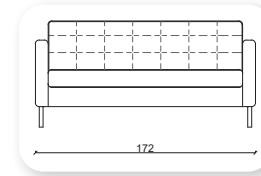

live

Not: Verilen ölçülerde maksimum +5 cm, minimum -5 cm sapma payı bulunmaktadır.
Notes: There may be deviations of +5cm, -5cm in the dimensions.