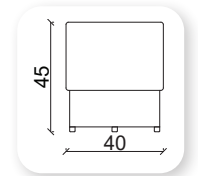

| fes

Not: Verilen ölçülerde maksimum +5 cm, minimum -5 cm sapma payı bulunmaktadır.
Notes: There may be deviations of +5cm, -5cm in the dimensions.