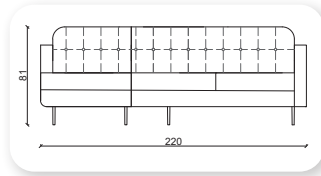

	Y	G	D
Tekli	80	82	77
İkili	80	170	77
Üçlü	80	210	77

| mood corner

Y	G	D
70	Opsiyonel	80

| borges

Y	G	D
83	Opsiyonel	85

kurtuba corner

Not: Verilen ölçülerde maksimum +5 cm, minimum -5 cm sapma payı bulunmaktadır.
Notes: There may be deviations of +5cm, -5cm in the dimensions.