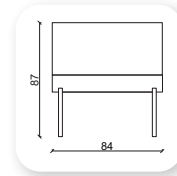

Not: Verilen ölçülerde maksimum +5 cm, minimum -5 cm sapma payı bulunmaktadır.
Notes: There may be deviations of +5cm, -5cm in the dimensions.

abide

Not: Verilen ölçülerde maksimum +5 cm, minimum -5 cm sapma payı bulunmaktadır.
Notes: There may be deviations of +5cm, -5cm in the dimensions.

| mood

Not: Verilen ölçülerde maksimum +5 cm, minimum -5 cm sapma payı bulunmaktadır.
Notes: There may be deviations of +5cm, -5cm in the dimensions.

vifmoon metal

Not: Verilen ölçülerde maksimum +5 cm, minimum -5 cm sapma payı bulunmaktadır.
Notes: There may be deviations of +5cm, -5cm in the dimensions.

rast

Not: Verilen ölçülerde maksimum +5 cm, minimum -5 cm sapma payı bulunmaktadır.
Notes: There may be deviations of +5cm, -5cm in the dimensions.

air metal

Not: Verilen ölçülerde maksimum +5 cm, minimum -5 cm sapma payı bulunmaktadır.
Notes: There may be deviations of +5cm, -5cm in the dimensions.