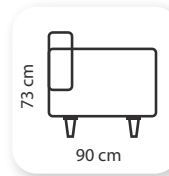

chesterfileld

Not: Verilen ölçülerde maksimum +5 cm, minimum -5 cm sapma payı bulunmaktadır.
Notes: There may be deviations of +5cm, -5cm in the dimensions.