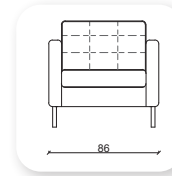

Not: Verilen ölçülerde maksimum +5 cm, minimum -5 cm sapma payı bulunmaktadır.
Notes: There may be deviations of +5cm, -5cm in the dimensions.

linear

Not: Verilen ölçülerde maksimum +5 cm, minimum -5 cm sapma payı bulunmaktadır.
Notes: There may be deviations of +5cm, -5cm in the dimensions.

live

Not: Verilen ölçülerde maksimum +5 cm, minimum -5 cm sapma payı bulunmaktadır.
Notes: There may be deviations of +5cm, -5cm in the dimensions.

meşk

Not: Verilen ölçülerde maksimum +5 cm, minimum -5 cm sapma payı bulunmaktadır.
Notes: There may be deviations of +5cm, -5cm in the dimensions.