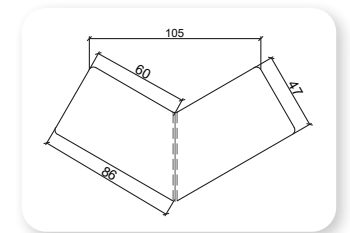

Not: Verilen ölçülerde maksimum +5 cm, minimum -5 cm sapma payı bulunmaktadır.
Notes: There may be deviations of +5cm, -5cm in the dimensions.