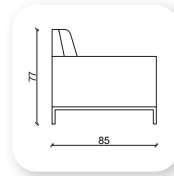

luxor

Not: Verilen ölçülerde maksimum +5 cm, minimum -5 cm sapma payı bulunmaktadır.
Notes: There may be deviations of +5cm, -5cm in the dimensions.

| trend

Not: Verilen ölçülerde maksimum +5 cm, minimum -5 cm sapma payı bulunmaktadır.
Notes: There may be deviations of +5cm, -5cm in the dimensions.

mass

Not: Verilen ölçülerde maksimum +5 cm, minimum -5 cm sapma payı bulunmaktadır.
Notes: There may be deviations of +5cm, -5cm in the dimensions.

opus

*Bümob
furniture
provides a
Opus sofa that
supports your
comfort and is
a masterpiece
for executive
offices, it's
suitable for
receiving
guests and
your clients
in a unique
image.*

Not: Verilen ölçülerde maksimum +5 cm, minimum -5 cm sapma payı bulunmaktadır.
Notes: There may be deviations of +5cm, -5cm in the dimensions.

I arakan

Not: Verilen ölçülerde maksimum +5 cm, minimum -5 cm sapma payı bulunmaktadır.
Notes: There may be deviations of +5cm, -5cm in the dimensions.