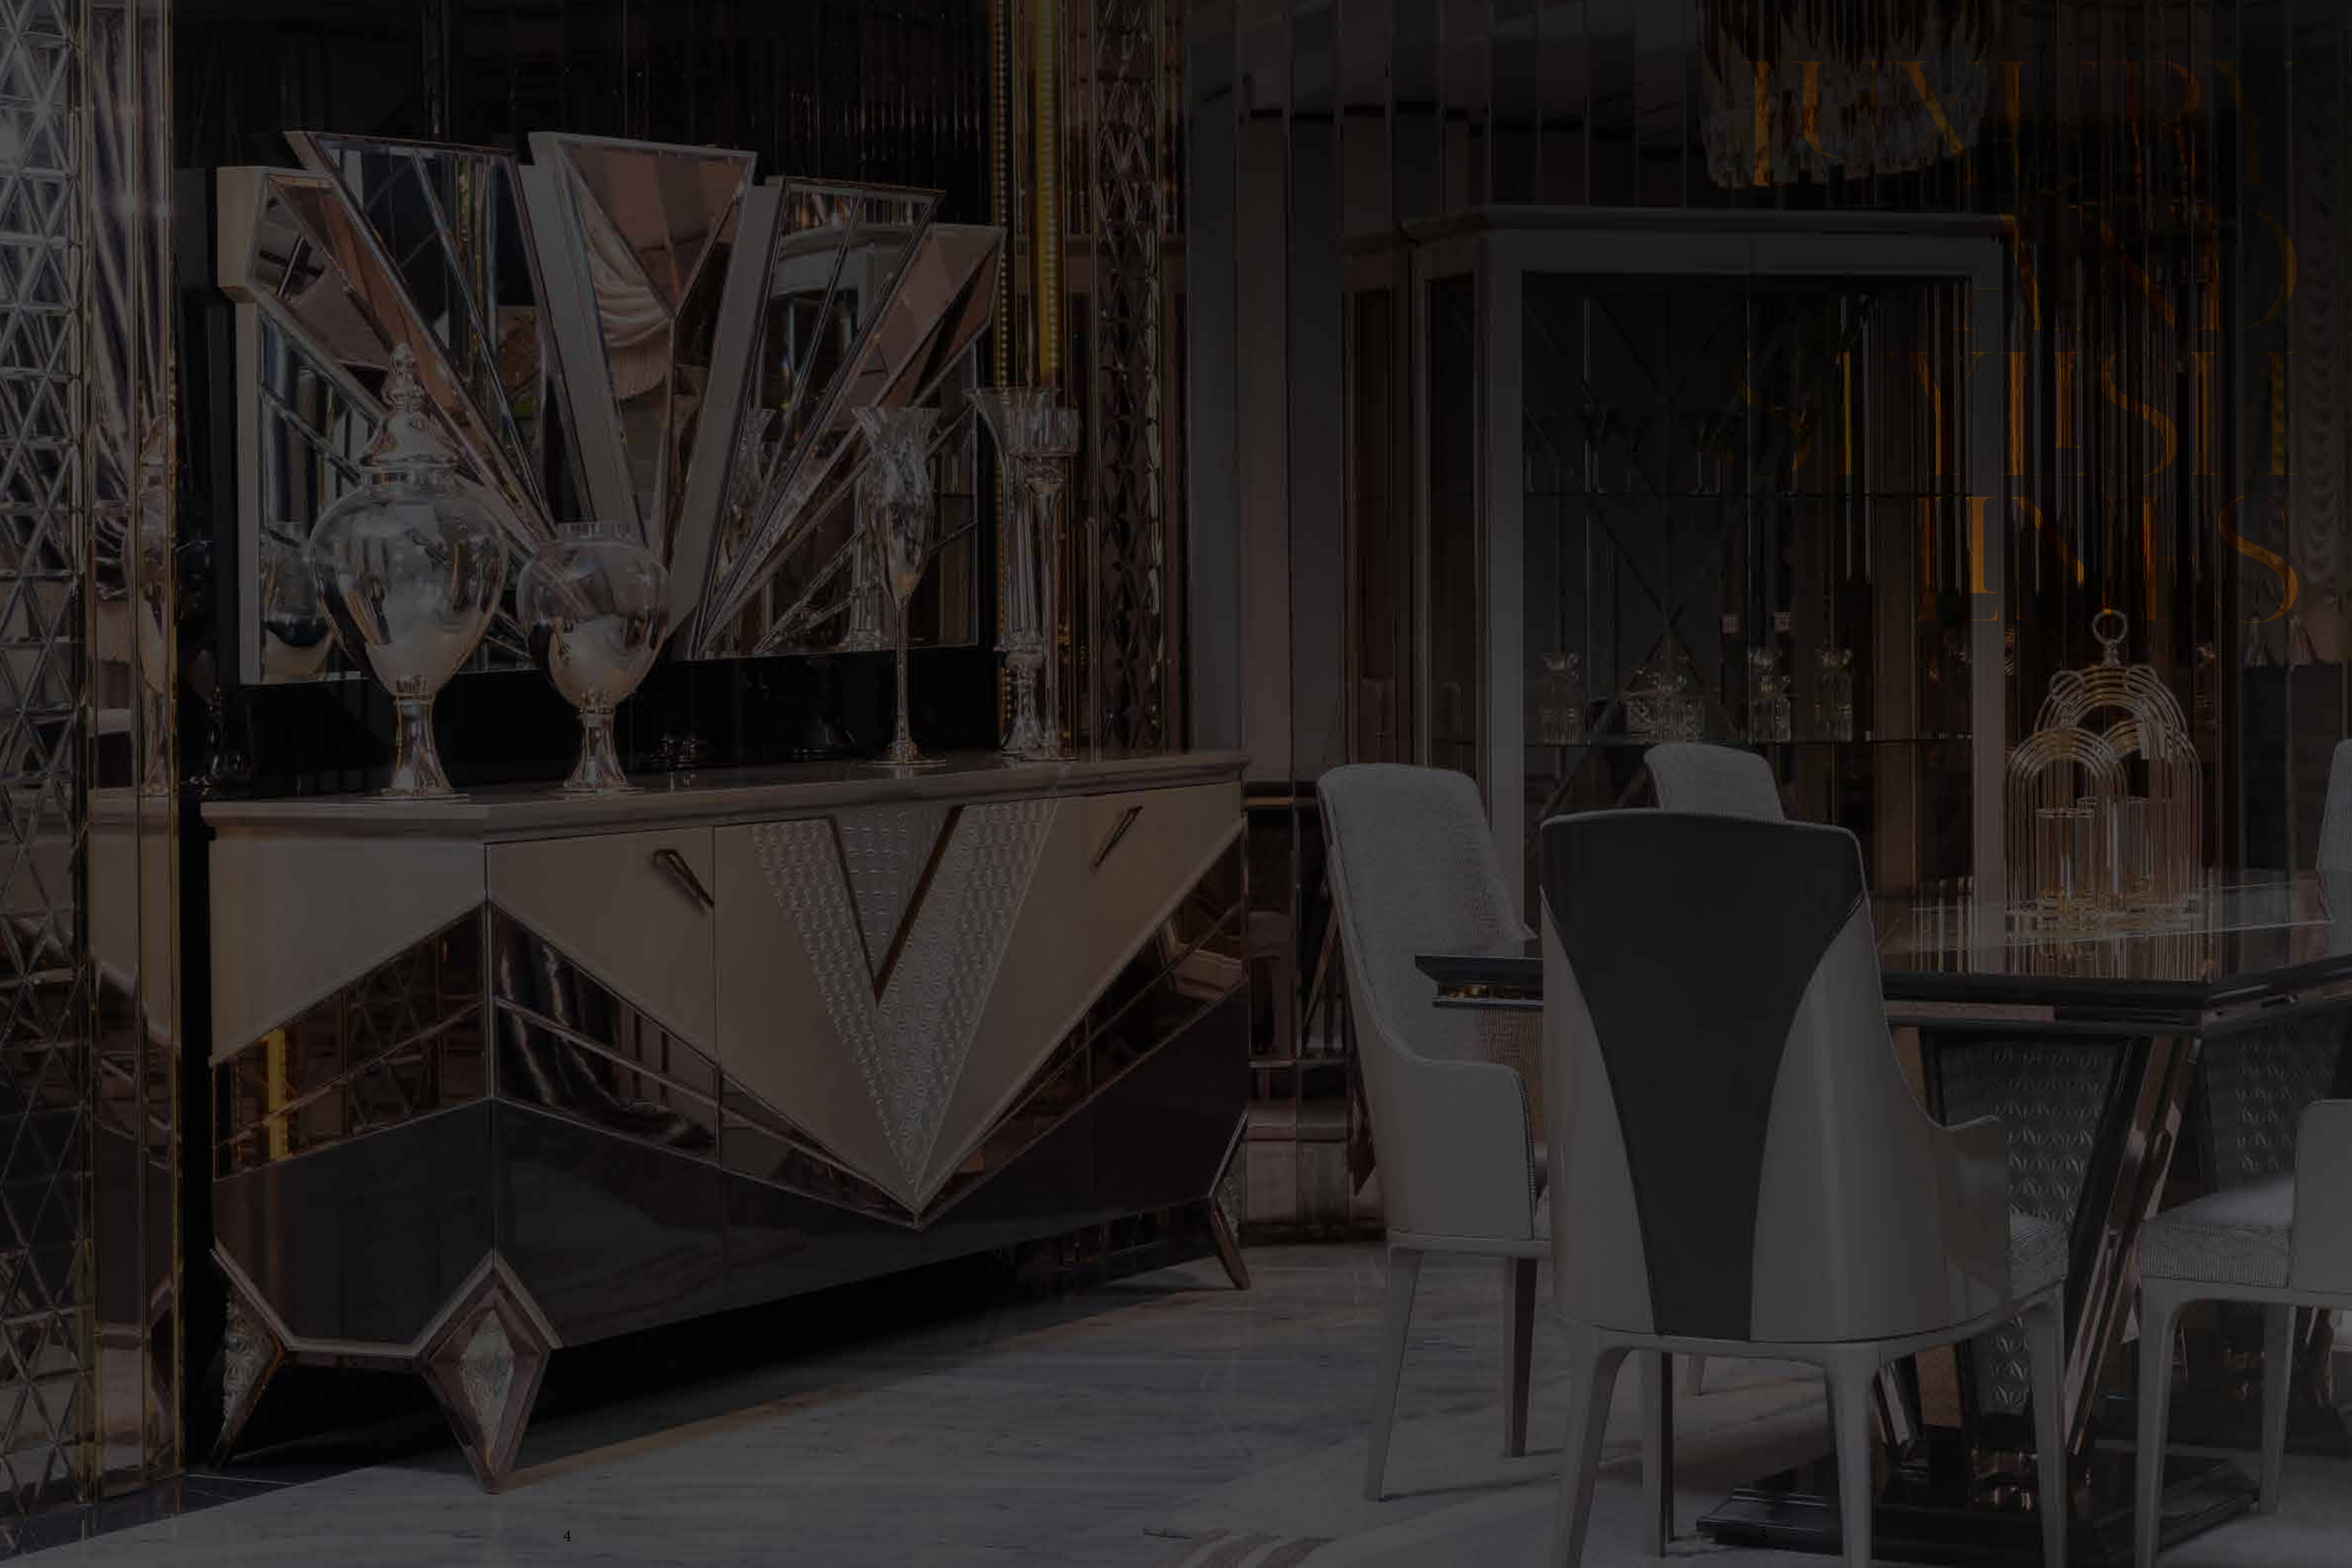

## halifax

p. 242

bedroom - diningroom - tv unit - livingroom

p. 258

FARMA

*Kendine özgü duruşu ve şıklığıyla asaletini konuşuran Venezia,  
klasik ve modern görünümü kendi içinde dönüştürdü.*

Expressing its nobility with its unique stance and elegance. Venezia  
transformed the classical and modern look within itself.