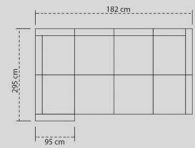

	Ø	Y	D
3'LD KOLTUK	232	82	99
BERJER	63	88	99

KUMAŞ KODU
(3'LD) 142-2201
(3'LD) MK-2400

MAGNUM

Köşe takımı

MAGNUM
Köşe takımı

MALAGA XL
Köşe takımı

MALAGA XL
Köşe takımı

MONACO
Köşe takımı