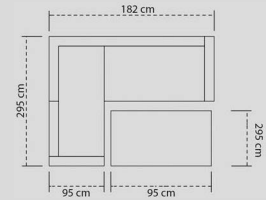

	Ø	Y	D
3'LD KOLTUK	232	82	99
BERJER	63	88	99

KUMAŞ KODU
(3'LD) 142-2201
(3'LD) MK-2400

MAGNUM

Köşe takımı

MAGNUM
Köşe takımı

MALAGA XL
Köşe takımı

MALAGA XL
Köşe takımı

MONACO
Köşe takımı