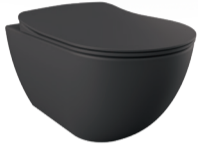

DAHA FAZLA RENK DAHA FAZLA MODEL: FREE RENKLİ KLOZETLER

MORE COLORS MORE MODELS:
FREE COLORFUL PANS

BANYODA ÜSTÜN HİJYEN: RIM-OFF KANALSIZ KLOZET

SUPERIOR HYGIENE IN THE BATHROOM:
RIM-OFF RIMLESS PAN

Kanalsız iç yapısı sayesinde, bakterilerin görünmeyen alanlarda barınma ihtimalini ortadan kaldırır. Free, Rim-Off klozet, temizlik esnasında da kolaylık ve tasarruf sağlıyor.

Thanks to its rimless internal structure, the Free, Rim-Off pan, which eliminates the possibility of bacteria sheltering in invisible areas, also provides convenience and savings during cleaning.

FE320/FE322
Beyaz
White

FE320/FE322
Mat Siyah
Matt Black

FE320/FE322
Mat Antrasit
Matt Anthracite

FE320/FE322
Mat Basalt
Matt Basalt

FE320/FE322
Mat Cappuccino
Matt Cappuccino

FE320/FE322
Mat Beyaz
Matt White

FE320/FE322
Berry

FE320/FE322
Nil Yeşili
Nile Green