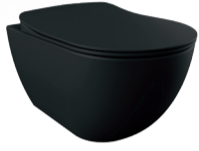

Free serisinde yer alan antrasit, cappuccino, basalt, cool grey, nil yeşili, berry ve siyah renklere sahip klozet modelleri, banyo dekorasyonunda yeni bir heyecan getiriyor.

The wall hung pan models with matte anthracite, matte black, matte cappuccino, matte basalt, cool grey, Nile green and berry colors in the Free series bring a new breath to the bathroom decoration.

DAHA FAZLA RENK DAHA FAZLA MODEL: FREE RENKLİ KLOZETLER

MORE COLORS MORE MODELS:
FREE COLORFUL PANS

BANYODA ÜSTÜN HİJYEN: RIM-OFF KANALSIZ KLOZET

SUPERIOR HYGIENE IN THE BATHROOM:
RIM-OFF RIMLESS PAN

Kanalsız iç yapısı sayesinde, bakterilerin görünmeyen alanlarda barınma ihtimalini ortadan kaldırır. Free, Rim-Off klozet, temizlik esnasında da kolaylık ve tasarruf sağlıyor.

Thanks to its rimless internal structure, the Free, Rim-Off pan, which eliminates the possibility of bacteria sheltering in invisible areas, also provides convenience and savings during cleaning.

FE320/FE322
Beyaz
White