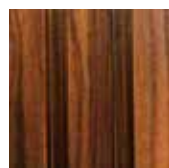

# MUEGE

Width : 121 mm  
Length : 2800 mm  
Thickness : 18 mm

A. WALLNUT

D.TEAK

D. WALLNUT

TEAK

TOBACCO

ASSOS

L. WHITE

MATTE BLACK

ANTHRACITE

WALNUT & BLACK

ANTHRACITE & BLACK

TEAKBLACK