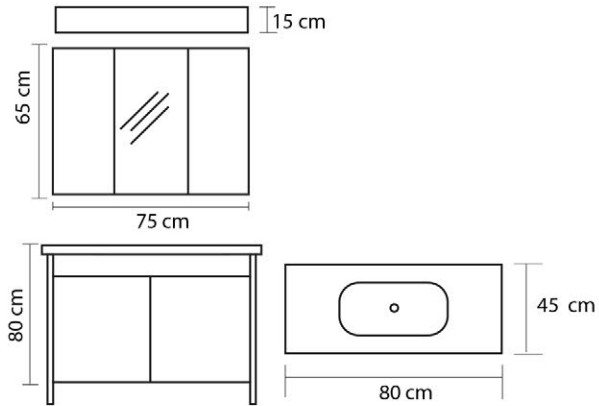

Ürün Özellikleri / Product Features

Gövde ve Kapaklar

Body and Cover

MDF High Gloss

MDF High Gloss

Seramik Lavabo

Ceramic Sink