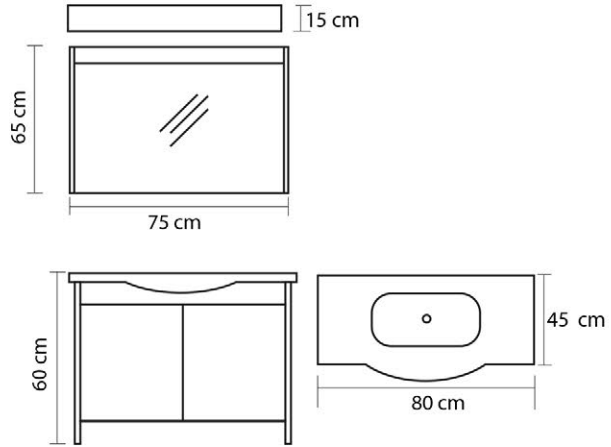

### Ürün Özellikleri / Product Features

Gövde ve Kapaklar

Body and Cover

MDF High Gloss

MDF High Gloss

Seramik Lavabo

Ceramic Sink

daisy