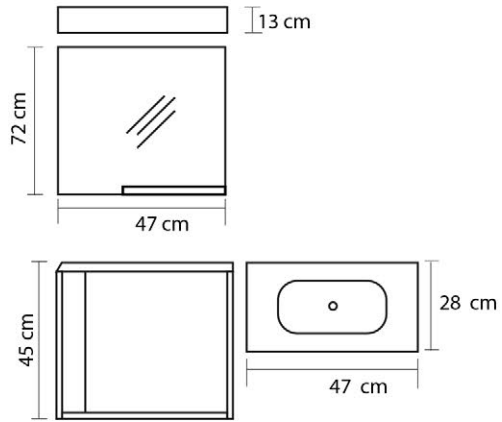

## Ürün Özellikleri / Product Features

Gövde ve Kapaklar

Body and Cover

Yongalam

Chipboard

Seramik Lavabo

Ceramic Sink