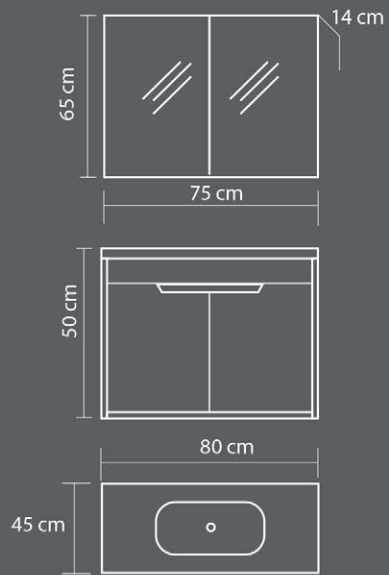

victoria

Ürün Özellikleri / Product Features

Gövde ve Kapaklar

Body and Cover

Lake MDF

Lacquer MDF

Seramik Lavabo

Ceramic Sink

Yavaş Kapanır Kapak

Slowly Closes Covers