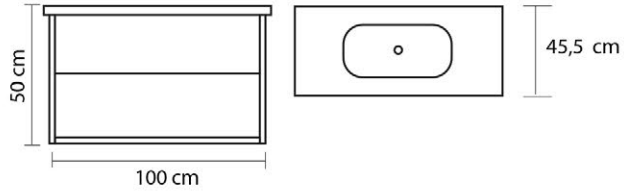

Ürün Özellikleri / Product Features

Gövde ve Kapaklar

Body and Cover

MDF Üzeri Akrilik Boya

Acrylic Paint on MDF

Seramik Lavabo

Ceramic Sink

Yavaş Kapanır Kapak ve Çekmeceleri

Slowly Closes Drawers and Covers