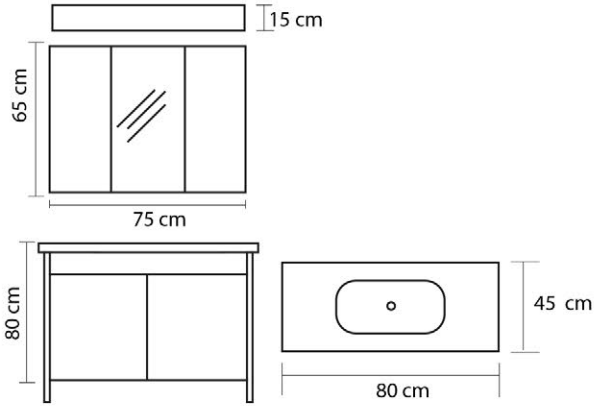

### Ürün Özellikleri / Product Features

Gövde ve Kapaklar

Body and Cover

MDF High Gloss

MDF High Gloss

Seramik Lavabo

Ceramic Sink

tiny