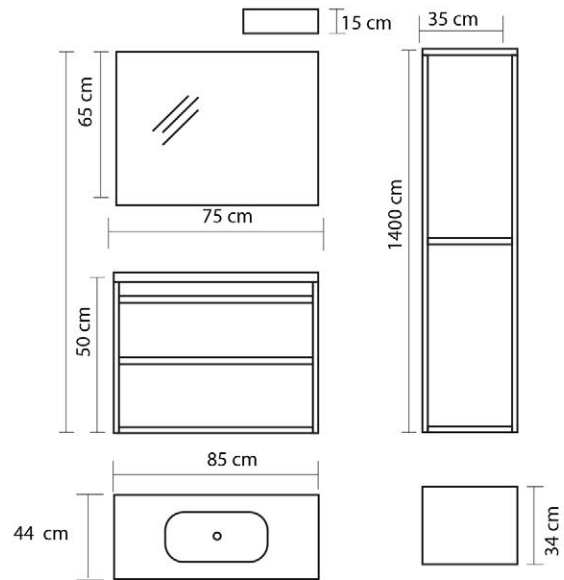

pera

Ürün Özellikleri / Product Features

Gövde ve Kapaklar

Body and Cover

Yongalam

Chipboard

Seramik Lavabo

Ceramic Sink

Yavaş Kapanır Kapak ve Çekmeceler

Slowly Closes Drawers and Covers