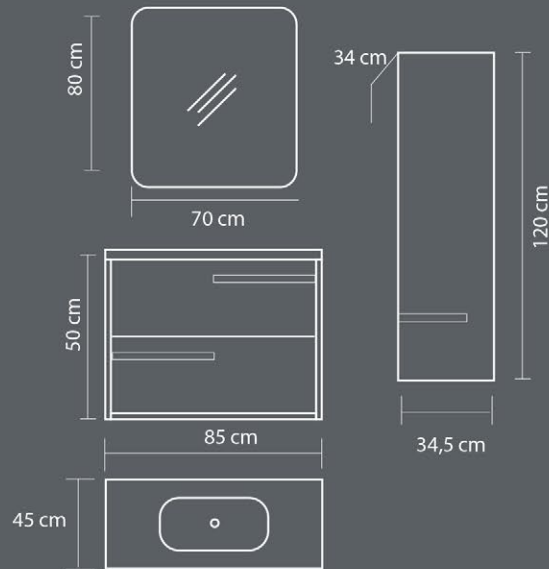

essentia

Ürün Özellikleri / Product Features

Gövde ve Kapaklar

Body and Cover

Lake MDF

Lacquer MDF

Seramik Lavabo

Ceramic Sink

Yavaş Kapanır Kapak ve Çekmeceler

Slowly Closes Drawers and Covers