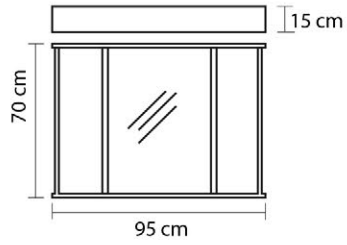

Ürün Özellikleri / Product Features

Gövde ve Kapaklar

Body and Cover

MDF Üzeri Akrilik Boya

Acrylic Paint on MDF

Seramik Lavabo

Ceramic Sink

Yavaş Kapanır Kapak ve Çekmeceleri

Slowly Closes Drawers and Covers