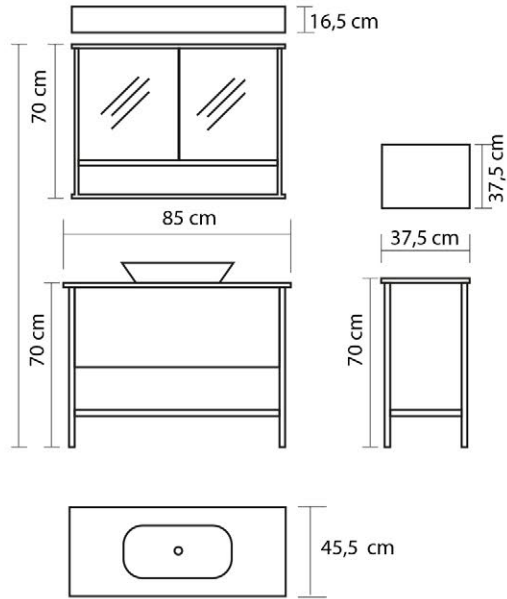

vale

Ürün Özellikleri / Product Features

Gövde ve Kapaklar

Body and Cover

MDF Üzeri Akrilik Boya

Acrylic Paint on MDF

Seramik Lavabo

Ceramic Sink

Yavaş Kapanır Kapak ve Çekmeceleri

Slowly Closes Drawers and Covers