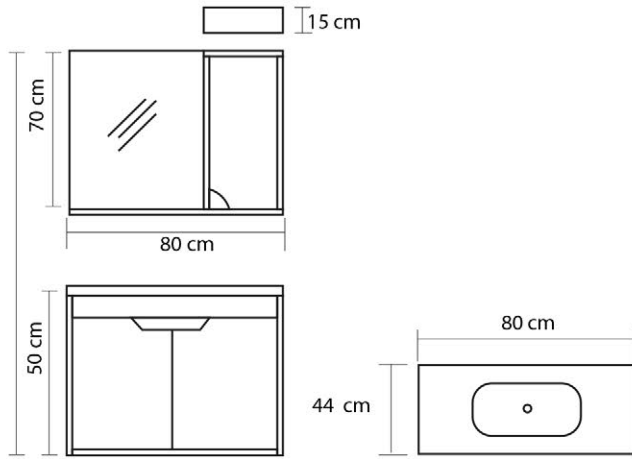

miral

Ürün Özellikleri / Product Features

Gövde ve Kapaklar

Body and Cover

MDF High Gloss

MDF High Gloss

Seramik Lavabo

Ceramic Sink

Yavaş Kapanır Kapaklar

Slowly Closes Covers