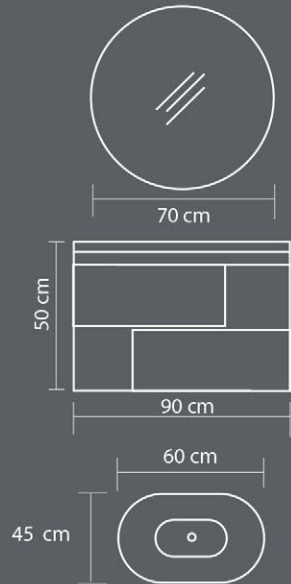

### Seramik Lavabo

Ceramic Sink

Yavaş Kapanır Çekmeceler

Slowly Closes Drawers

effect