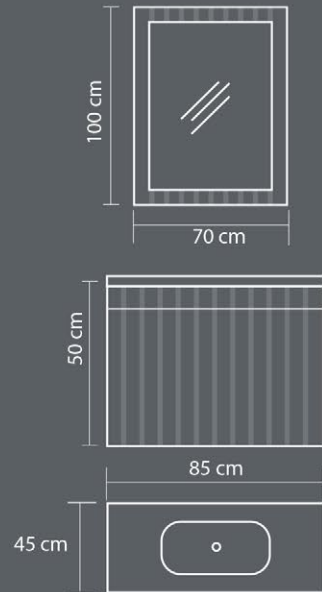

vertical

Ürün Özellikleri / Product Features

Gövde ve Kapaklar

Body and Cover

Lake MDF

Lacquer MDF

Seramik Lavabo

Ceramic Sink

Yavaş Kapanır Çekmece

Slowly Closes Drawer