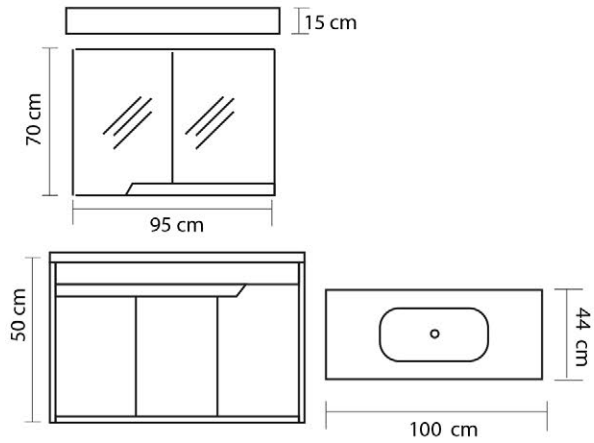

jasper

Ürün Özellikleri / Product Features

Gövde

Body

MDF High Gloss

MDF High Gloss

Kapaklar

MDF Üzeri High Gloss PVC Kaplama

High Gloss PVC coating on MDF

Seramik Lavabo

Ceramic Sink

Yavaş Kapanır Kapaklar

Slowly Closes Covers