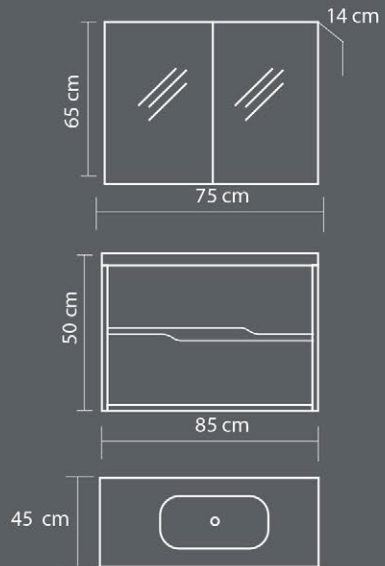

1 triad

Ürün Özellikleri / Product Features

Gövde ve Kapaklar

Body and Cover

Lake MDF

Lacquer MDF

Seramik Lavabo

Ceramic Sink

Yavaş Kapanır Kapak ve Çekmeceleri

Slowly Closes Drawers and Covers