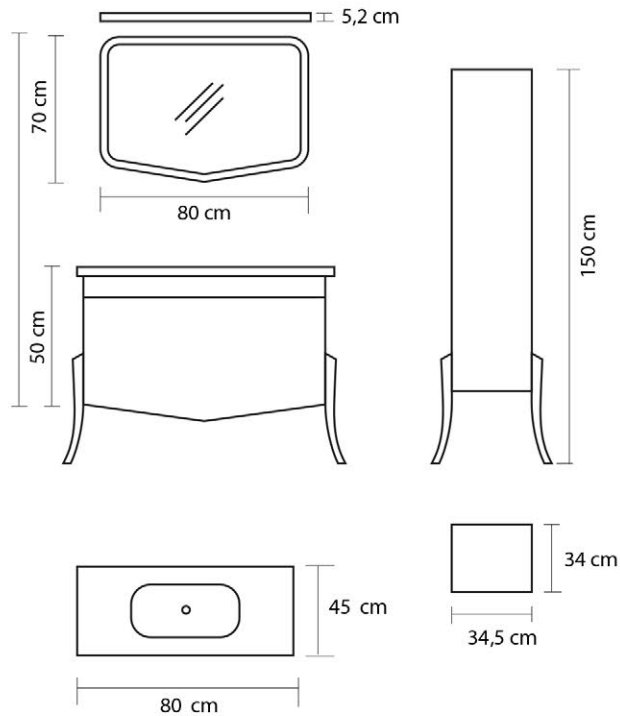

safir

Ürün Özellikleri / Product Features

Gövde

Body

MDF High Gloss

MDF High Gloss

Kapaklar

MDF Üzeri High Gloss PVC Kaplama

High Gloss PVC coating on MDF

Seramik Lavabo

Ceramic Sink

Yavaş Kapanır Kapaklar

Slowly Closes Covers