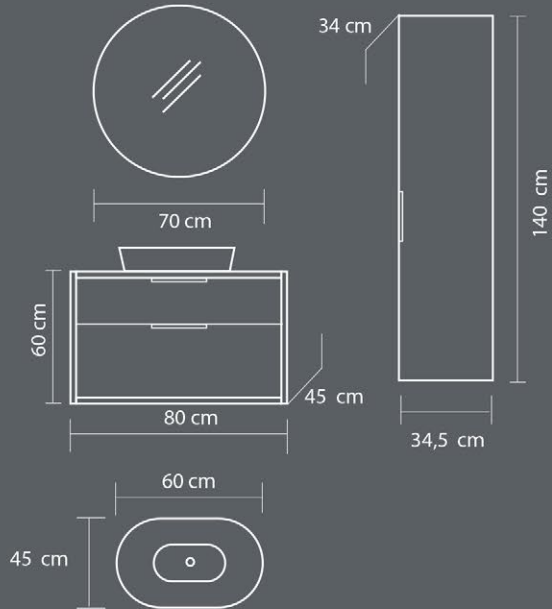

ruf

Ürün Özellikleri / Product Features

Gövde ve Kapaklar

Body and Cover

Lake MDF

Locquer MDF

Seramik Lavabo

Ceramic Sink

Yavaş Kapanır Kapak ve Çekmeceler

Slowly Closes Covers and Drawers