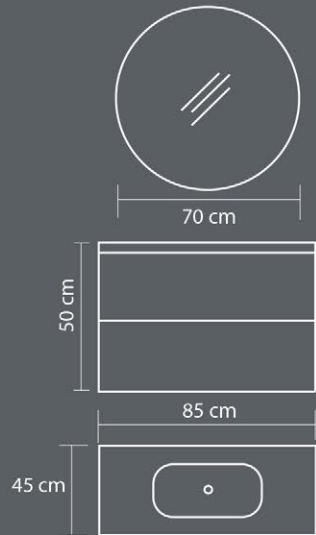

pink

Ürün Özellikleri / Product Features

Gövde ve Kapaklar

Body and Cover

Lake MDF

Lacquer MDF

Seramik Lavabo

Ceramic Sink

Yavaş Kapanır Çekmeceler

Slowly Closes Drawers