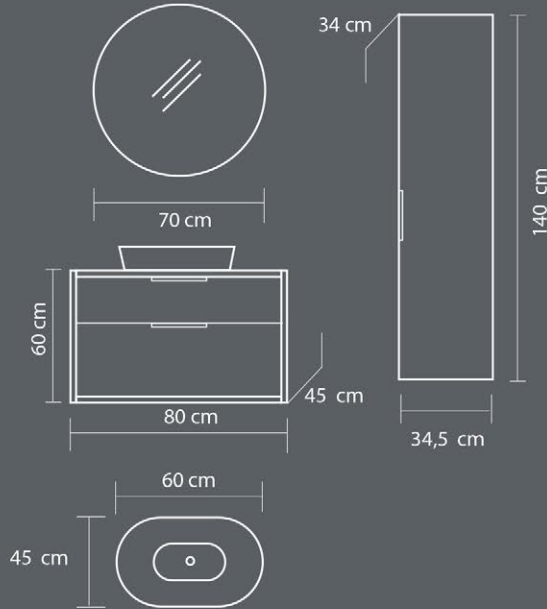

ruf

Ürün Özellikleri / Product Features

Gövde ve Kapaklar

Body and Cover

Lake MDF

Locquer MDF

Seramik Lavabo

Ceramic Sink

Yavaş Kapanır Kapak ve Çekmeceler

Slowly Closes Covers and Drawers