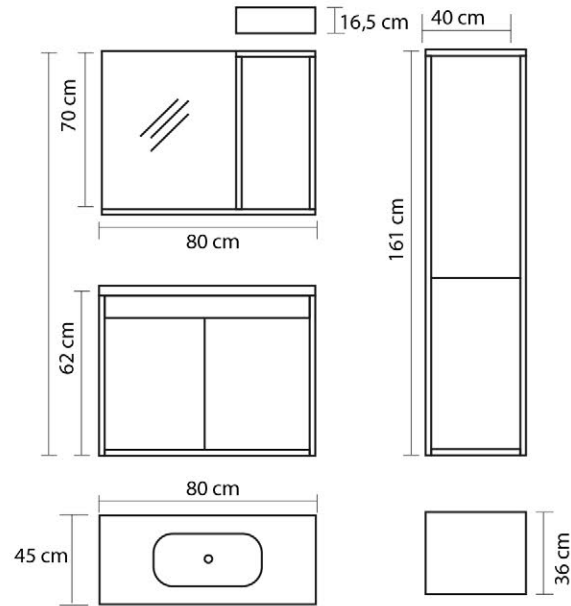

empire

Ürün Özellikleri / Product Features

Gövde ve Kapaklar

Body and Cover

MDF Üzeri Akrilik Boya

Acrylic Paint on MDF

Seramik Lavabo

Ceramic Sink

Yavaş Kapanır Kapak

Slowly Closes Covers