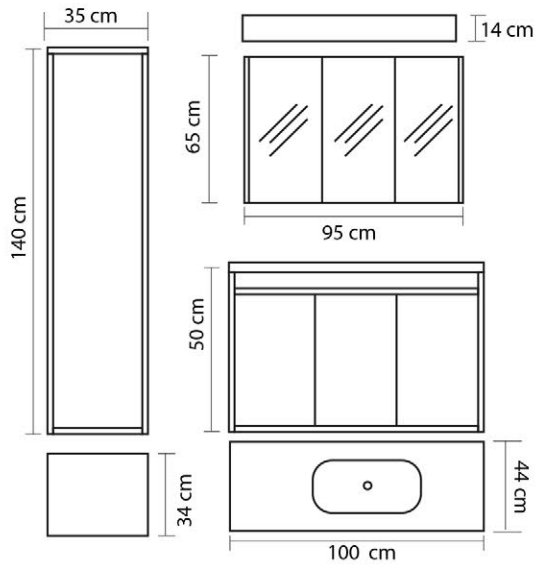

### Ürün Özellikleri / Product Features

Gövde ve Kapaklar

Body and Cover

Yongalam

Chipboard

Seramik Lavabo

Ceramic Sink

city