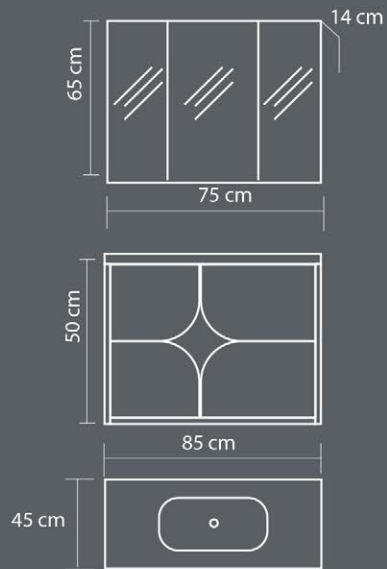

mazaka

Ürün Özellikleri / Product Features

Gövde ve Kapaklar

Body and Cover

Lake MDF

Lacquer MDF

Seramik Lavabo

Ceramic Sink

Yavaş Kapanır Kapaklar

Slowly Closes Covers