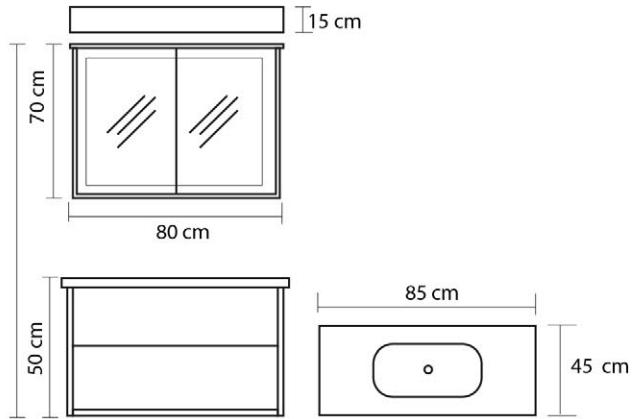

vera

Ürün Özellikleri / Product Features

Gövde ve Kapaklar

Body and Cover

MDF Üzeri Akrilik Boya

Acrylic Paint on MDF

Seramik Lavabo

Ceramic Sink

Yavaş Kapanır Kapak ve Çekmeceleri

Slowly Closes Drawers and Covers