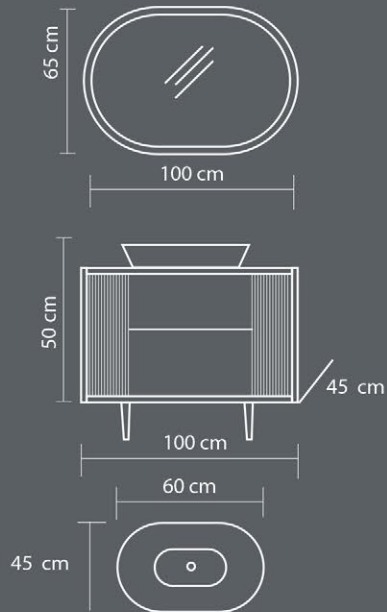

fox

Ürün Özellikleri / Product Features

Gövde ve Kapaklar

Body and Cover

Lake MDF

Lacquer MDF

Seramik Lavabo

Ceramic Sink

Yavaş Kapanır Çekmeceler

Slowly Closes Drawers