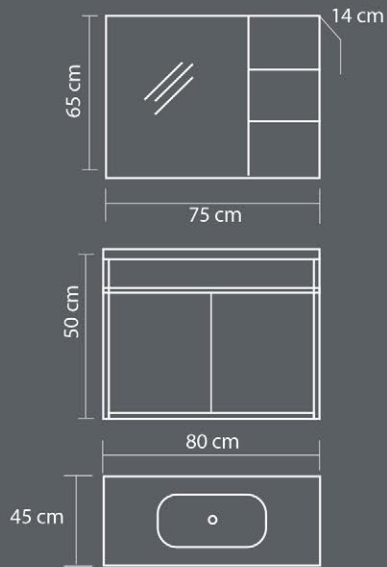

famed

farama

Ürün Özellikleri / Product Features

Gövde ve Kapaklar

Body and Cover

MDF lam kaplama

MDF lam veneer

Seramik Lavabo

Ceramic Sink

Yavaş Kapanır Kapak

Slowly Closes Covers

unique collection 24