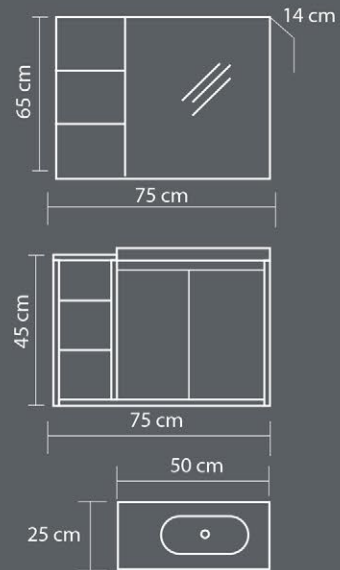

nish

Ürün Özellikleri / Product Features

Gövde ve Kapaklar

Body and Cover

MDF lam kaplama

MDF lam veneer

Seramik Lavabo

Ceramic Sink

Yavaş Kapanır Kapak

Slowly Closes Covers