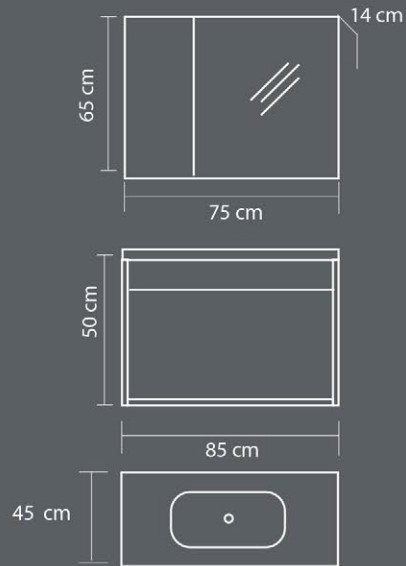

valencia

Ürün Özellikleri / Product Features

Gövde ve Kapaklar

Body and Cover

Lake MDF

Lacquer MDF

Seramik Lavabo

Ceramic Sink

Yavaş Kapanır Kapak ve Çekmece

Slowly Closes Covers ve Drawers