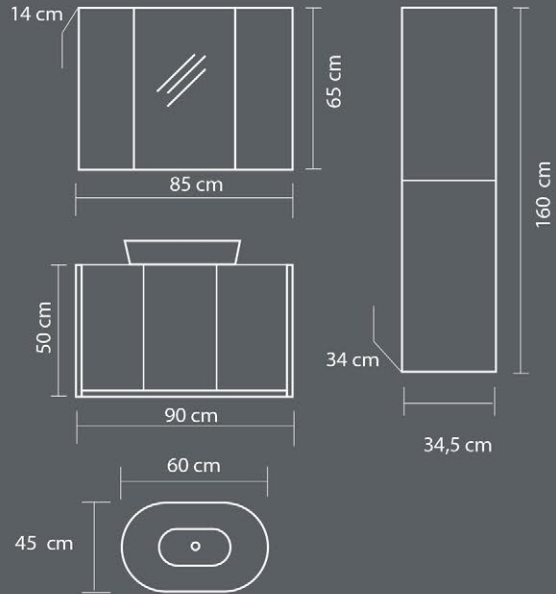

effect

Ürün Özellikleri / Product Features

Gövde ve Kapaklar

Body and Cover

Lake MDF

Lacquer MDF

Seramik Lavabo

Ceramic Sink

Yavaş Kapanır Kapak ve Çekmeceler

Slowly Closes Drawers and Covers