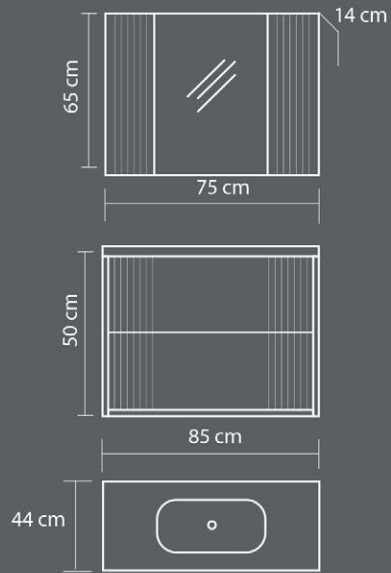

senfony

Ürün Özellikleri / Product Features

Gövde ve Kapaklar

Body and Cover

Lake MDF

Lacquer MDF

Seramik Lavabo

Ceramic Sink

Yavaş Kapanır Kapak ve Çekmece

Slowly Closes Covers and Drawers