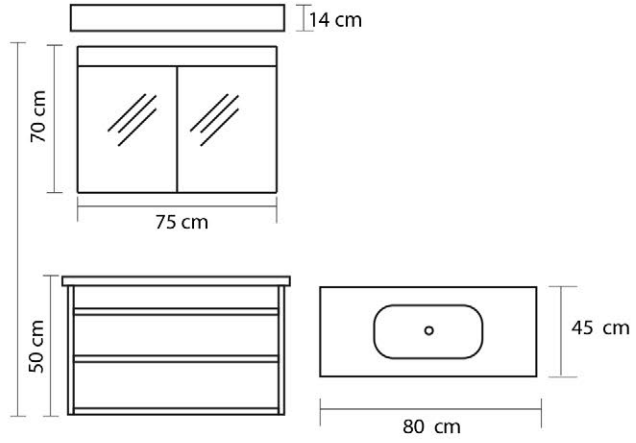

frame

Ürün Özellikleri / Product Features

Gövde ve Kapaklar

Body and Cover

Yongalam

Chipboard

Seramik Lavabo

Ceramic Sink

Yavaş Kapanır Kapak ve Çekmeceler

Slowly Closes Drawers and Covers