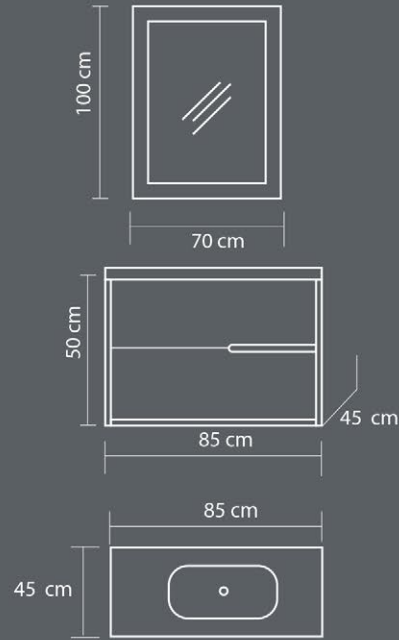

Ürün Özellikleri / Product Features

Gövde ve Kapaklar

Body and Cover

Lake MDF

Locquer MDF

Seramik Lavabo

Ceramic Sink

Yavaş Kapanır Çekmeceler

Slowly Closes Drawers