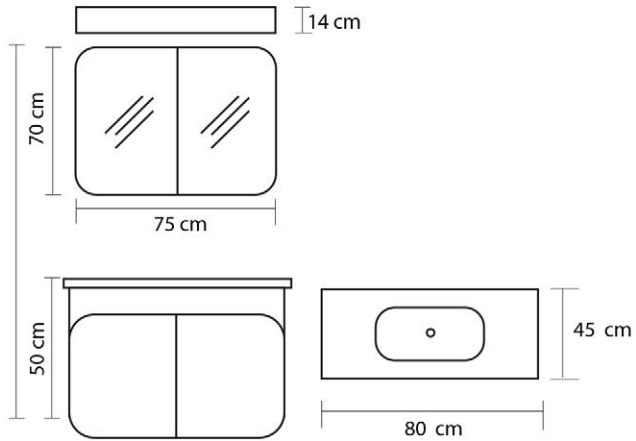

sunrise

Ürün Özellikleri / Product Features

Gövde ve Kapaklar

Body and Cover

MDF Üzeri High Gloss PVC Kaplama

High Gloss PVC coating on MDF

Seramik Lavabo

Ceramic Sink

Yavaş Kapanır Kapaklar

Slowly Closes Covers