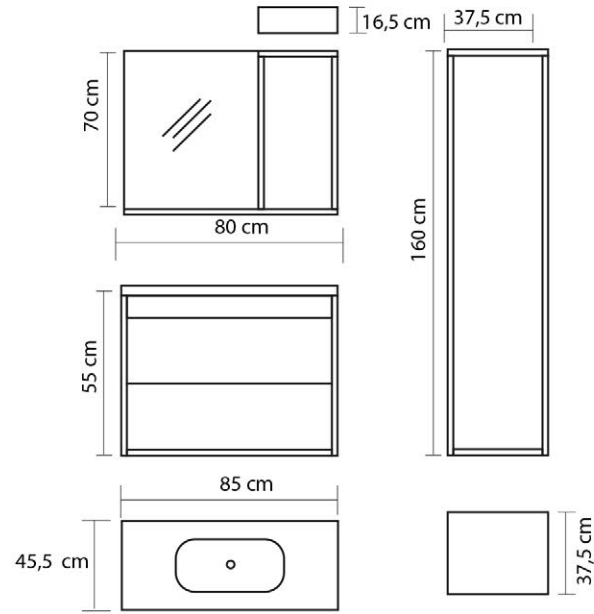

Seramik Lavabo

Ceramic Sink

Yavaş Kapanır Kapak ve Çekmeceler

Slowly Closes Drawers and Covers