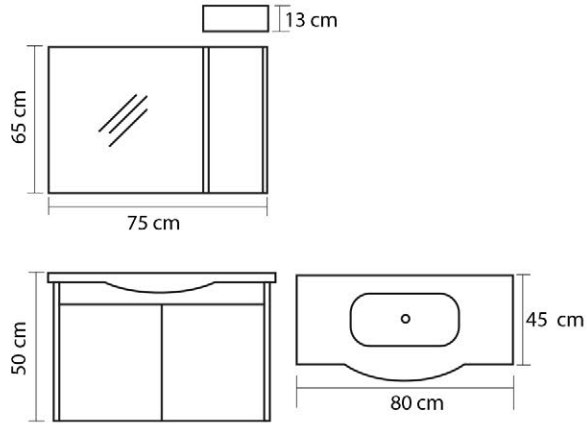

### Ürün Özellikleri / Product Features

Gövde ve Kapaklar

Body and Cover

Yongalam

Chipboard

Seramik Lavabo

Ceramic Sink