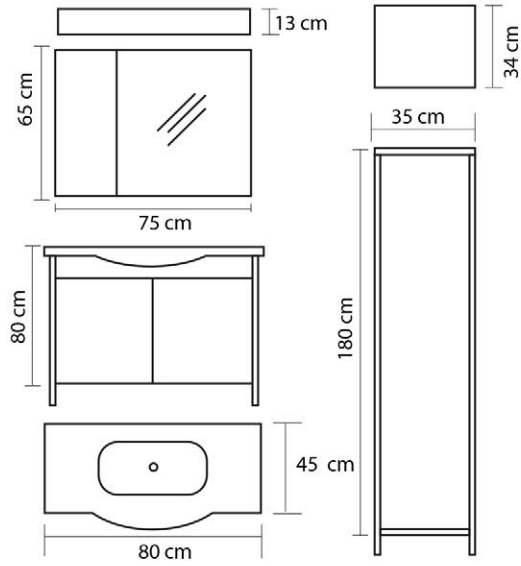

## Ürün Özellikleri / Product Features

Gövde ve Kapaklar

Body and Cover

Yongalam

Chipboard

Seramik Lavabo

Ceramic Sink

class