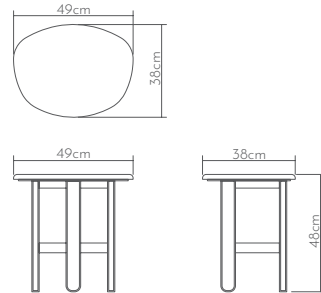

new collection

SİLE

yan sehpa | side table

Ahşap yüzeyler Wood surfaces

Mermer tablalar Marble tops

Ölçüler Dimensions

• 65 x 30 x 59cm

SİLE

yan sehpa | side table

Ahşap yüzeyler Wood surfaces

Mermer tablalar Marble tops

Ölçüler Dimensions

• 49 x 38 x 48cm

TİNE

yan sehpa | side table

Ahşap yüzeyler Wood surfaces