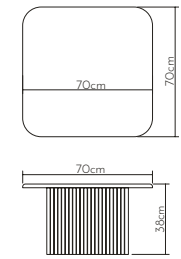

Mermer tablalar Marble tops