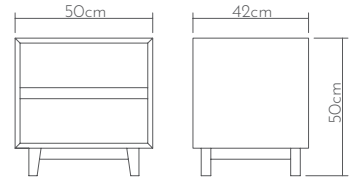

Ölçüler Dimensions

• 50 x 42 x 50cm