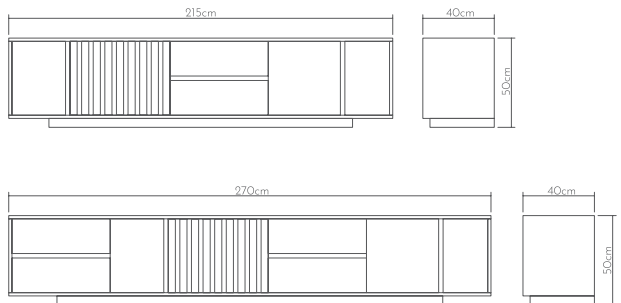

Ahşap yüzeyler Wood surfaces

Ölçüler Dimensions

- 160 x 42 x 60cm
- 180 x 42 x 60cm
- 200 x 42 x 60cm
- 220 x 42 x 60cm

SLIDE

tv ünitesi | tv unit

Ahşap yüzeyler Wood surfaces

Rattan yüzeyler Rattan surfaces

Ölçüler Dimensions

- 180 x 40 x 60cm
- 180 x 40 x 60cm

LİNE

tv ünitesi | tv unit

Ahşap yüzeyler Wood surfaces

Ölçüler Dimensions

- 156 x 43 x 50cm
- 190 x 43 x 50cm

TANA

tv ünitesi | tv unit

Ahşap yüzeyler Wood surfaces

Ölçüler Dimensions

- 215 x 40 x 50cm
- 270 x 40 x 50cm

OLDIES

tv ünitesi | tv unit

Ahşap yüzeyler

Wood surfaces