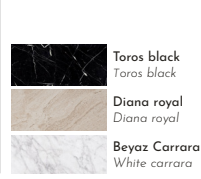

farama

NORA

orta sehpa | coffee table

Ahşap yüzeyler Wood surfaces

Mermer tablalar Marble tops

UNNİ

orta sehpa | coffee table

Ahşap yüzeyler Wood surfaces

Mermer tablalar Marble tops

DONE

orta sehpa | coffee table

Ahşap yüzeyler Wood surfaces

| | |
|--|---------------------------|
| | Doğal meşe Natural oak |
| | Açık meşe Light oak |
| | Koyu meşe Dark oak |
| | Siyah meşe Black oak |
| | Renkli Colourful |