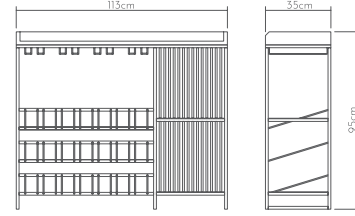

SEPPA

şaraplık | wine cabinet

Ahşap yüzeyler Wood surfaces

Metal iskelet Metal structure

Ölçüler Dimensions

• 113 x 35 x 95cm

SEPAJ

şaraplık | wine cabinet