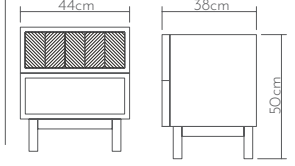

Ölçüler Dimensions

• 44 x 38 x 50cm