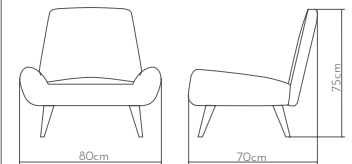

Döşeme Upholstery