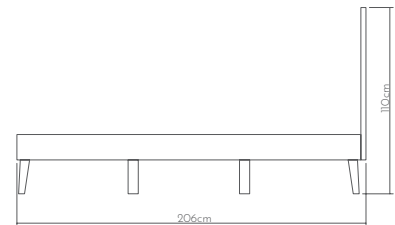

Ahşap yüzeyler Wood surfaces

Ölçüler Dimensions

• 166 x 206 x 110cm

SOFT

yatak | bed

Dengeli orantılarla zarifçe yuvarlatılmış *SOFT*, davetkar bir sıcaklık ve konfor duygusu getiriyor. Sürdürülebilir meşe ağacı, farklı renk ve doku seçenekleriyle birleştiğinde doğanın ham güzelliğini gözler önüne seriyor.