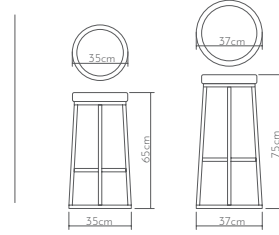

Metal iskelet Metal structure