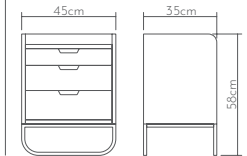

Ölçüler Dimensions

• 45 x 35 x 58cm