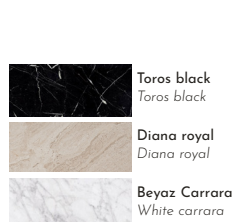

Mermer tablalar Marble tops