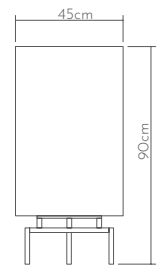

Metal iskelet Metal structure