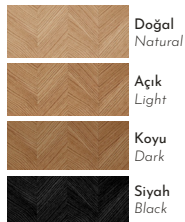

Balıksırtı deseni Herringbone pattern