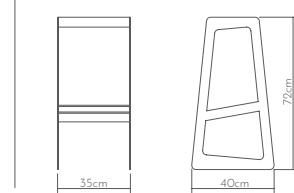

Metal iskelet Metal structure