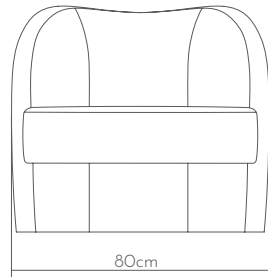

Döşeme Upholstery

Ölçüler Dimensions

• 80 x 80 x 70cm

PIRİ

berjer | armchair

PIRİ, sadelik, zarafet, işçilik ve kaliteli malzemeler üzerine inşa edilmiştir. Her özel bileşeni el yapımı olan ürünümüz, canlı İskandinav doğası ve malzemelerinden ilham alıyor.