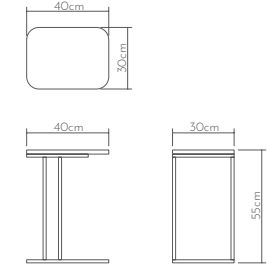

Metal iskelet Metal structure