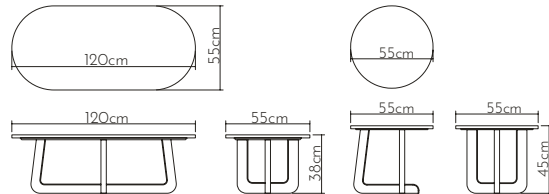

Ahşap yüzeyler Wood surfaces

Mermer tablalar Marble tops