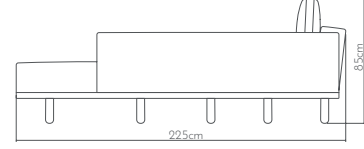

LENA

kanepeler | sofa

Ahşap yüzeyler

Wood surfaces

Döşeme

Upholstery

PENA

kanepeler | sofa

Ahşap yüzeyler

Wood surfaces

Döşeme

Upholstery

Metal iskelet

Metal structure