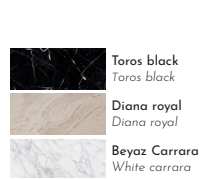

farama

NORA

orta sehpa | coffee table

Ahşap yüzeyler Wood surfaces

Mermer tablalar Marble tops

UNNİ

orta sehpa | coffee table

Ahşap yüzeyler Wood surfaces

Mermer tablalar Marble tops

DONE

orta sehpa | coffee table

Ahşap yüzeyler Wood surfaces

| | |
|--|---------------------------|
| | Doğal meşe Natural oak |
| | Açık meşe Light oak |
| | Koyu meşe Dark oak |
| | Siyah meşe Black oak |
| | Renkli Colourful |