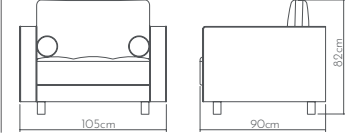

ERTİ

berjer|armchair

Ahşap yüzeyler Wood surfaces

Döşeme Upholstery

MİRA

berjer|armchair

Ahşap yüzeyler Wood surfaces

Döşeme Upholstery

HEDİ

berjer|armchair

Ahşap yüzeyler Wood surfaces

Döşeme Upholstery

LİMİ

berjer|armchair

Ahşap yüzeyler Wood surfaces

Döşeme Upholstery