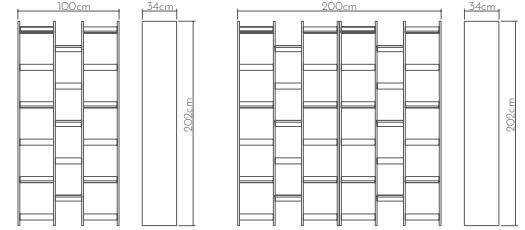

Ölçüler

Dimensions

- 65 x 35 x 220cm
- 80 x 35 x 220cm
- 41 x 35 x 220cm

MONU

kitaplık | bookshelf

Ahşap yüzeyler Wood surfaces

| | |
|--|---------------------------|
| | Doğal meşe Natural oak |
| | Açık meşe Light oak |
| | Koyu meşe Dark oak |
| | Siyah meşe Black oak |