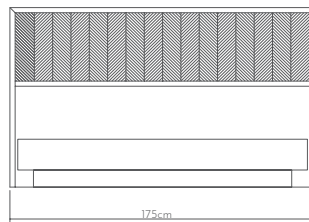

Balıksırtı deseni

Herringbone pattern