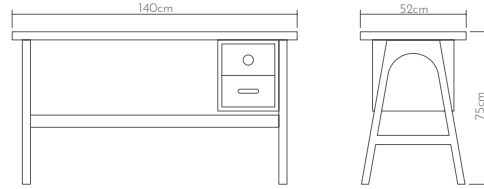

• 140 x 60 x 76cm

SUR

çalışma masası | desk

Ahşap yüzeyler Wood surfaces

Ölçüler Dimensions

• 140 x 52 x 75cm

DİKA

çalışma masası | desk

Ahşap yüzeyler Wood surfaces

Ölçüler Dimensions

• 125 x 60 x 89cm

Yemek Masaları

Tables

Tüm tasarımlarımızın ortak noktası, yetenekli tasarımcılar tarafından, doğal ve dayanıklı malzemelerden el işçiliği ile yapılmış olmasıdır. Sizler için, temiz hatlara sahip sıcak ve çekici ürünler yapmaya devam ediyoruz.