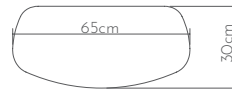

new collection

SİLE

yan sehpa | side table

Ahşap yüzeyler Wood surfaces

Mermer tablalar Marble tops

Ölçüler Dimensions

• 65 x 30 x 59cm

SİLE

yan sehpa | side table

Ahşap yüzeyler Wood surfaces

Mermer tablalar Marble tops

Ölçüler Dimensions

• 49 x 38 x 48cm

TİNE

yan sehpa | side table

Ahşap yüzeyler Wood surfaces