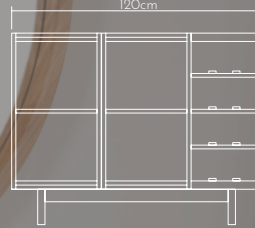

Ahşap yüzeyler

Wood surfaces

Ölçüler

Dimensions

- 120 x 44 x 92cm
- 105 x 44 x 92cm
- 105 x 40 x 92cm

*kapaklı
*şaraplık

NENA

büfe | buffet