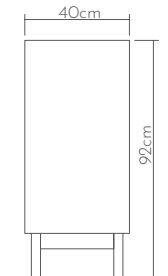

Metal iskelet Metal structure

Ölçüler Dimensions

• 75 x 35 x 180cm

Büfeler

Buffets

Fonksiyon ve estetiğin bir bütün olarak sergilendiği, İskandinav tasarım izleri taşıyan yalın ve zarif depolama birimlerini sizler için tasarladık.

Ahşap yüzeyler

Wood surfaces

Ölçüler

Dimensions

• 105 x 44 x 92cm

*kapaklı
*şaraplıksız

VONA

büfe | buffet

Ahşap yüzeyler

Wood surfaces

Ölçüler

Dimensions

• 105 x 40 x 92cm

*kapaksız
*şaraplıksız

VONA

büfe | buffets