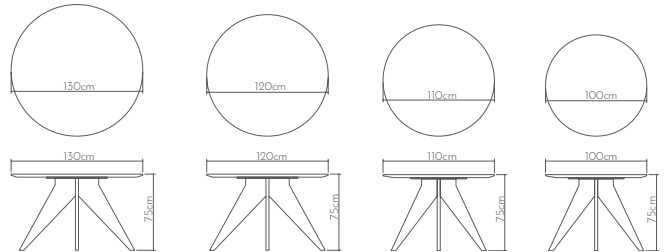

Ölçüler Dimensions

- 160 x 85 x 76cm
- 180 x 90 x 76cm
- 200 x 100 x 76cm
- 220 x 100 x 76cm

SİLE

yemek masası | table

Ahşap yüzeyler Wood surfaces

Mermer tablalar Marble tops

Ölçüler Dimensions

- 130 x 130 x 75cm
- 120 x 120 x 75cm
- 110 x 110 x 75cm
- 100 x 100 x 75cm

Ahşap yüzeyler Wood surfaces

Mermer tablalar Marble tops

Ölçüler Dimensions

- 130 x 130 x 76cm
- 120 x 120 x 76cm
- 110 x 110 x 76cm
- 100 x 100 x 76cm

ALPİ

yemek masası | table

Ahşap yüzeyler Wood surfaces

Mermer tablalar Marble tops

Ölçüler Dimensions

- 130 x 130 x 75cm
- 120 x 120 x 75cm
- 110 x 110 x 75cm
- 100 x 100 x 75cm

mermer ve ahşap tabla seçenekleri ile..

HEGZA

yemek masası | table

Ahşap yüzeyler Wood surfaces

Mermer tablalar Marble tops

Ölçüler Dimensions

- 119 x 104 x 75cm
- 140 x 122 x 75cm

mermer ve ahşap tabla seçenekleri ile..

JENİ

yemek masası | table

Ahşap yüzeyler Wood surfaces

Mermer tablalar Marble tops