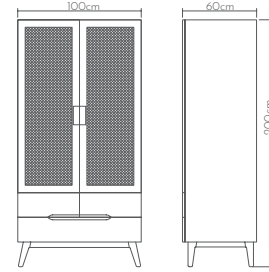

Rattan yüzeyler Rattan surfaces

Ölçüler Dimensions

• 100 x 60 x 200cm