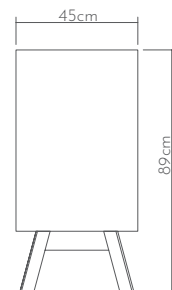

Ölçüler Dimensions

• 100 x 45 x 89cm

HERRI

şifonyer | dresser

Ahşap yüzeyler Wood surfaces

Balıksırtı deseni Herringbone pattern

Ölçüler Dimensions

• 120 x 47 x 90cm