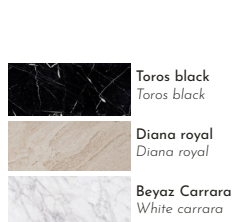

Mermer tablalar Marble tops

Ölçüler Dimensions

• 49 x 38 x 48cm