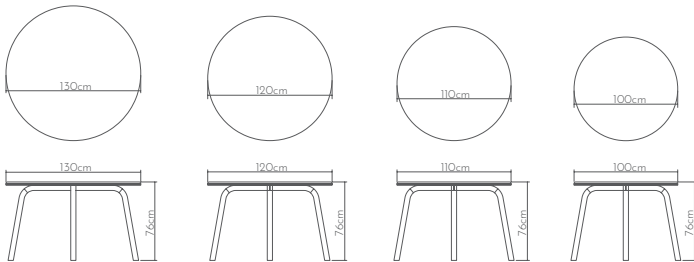

Ölçüler Dimensions

- 160 x 85 x 76cm
- 180 x 90 x 76cm
- 200 x 100 x 76cm
- 220 x 100 x 76cm

SİLE

yemek masası | table

Ahşap yüzeyler Wood surfaces

Mermer tablalar Marble tops

Ölçüler Dimensions

- 130 x 130 x 75cm
- 120 x 120 x 75cm
- 110 x 110 x 75cm
- 100 x 100 x 75cm

Ahşap yüzeyler Wood surfaces

Mermer tablalar Marble tops

Ölçüler Dimensions

- 130 x 130 x 76cm
- 120 x 120 x 76cm
- 110 x 110 x 76cm
- 100 x 100 x 76cm

ALPİ

yemek masası | table

Ahşap yüzeyler Wood surfaces

Mermer tablalar Marble tops

Ölçüler Dimensions

- 130 x 130 x 75cm
- 120 x 120 x 75cm
- 110 x 110 x 75cm
- 100 x 100 x 75cm

mermer ve ahşap tabla seçenekleri ile..

HEGZA

yemek masası | table

Ahşap yüzeyler Wood surfaces

Mermer tablalar Marble tops

Ölçüler Dimensions

- 119 x 104 x 75cm
- 140 x 122 x 75cm

mermer ve ahşap tabla seçenekleri ile..

JENİ

yemek masası | table

Ahşap yüzeyler Wood surfaces

Mermer tablalar Marble tops