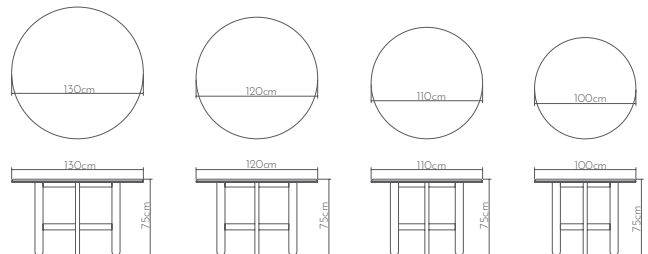

Ölçüler Dimensions

- 160 x 85 x 76cm
- 180 x 90 x 76cm
- 200 x 100 x 76cm
- 220 x 100 x 76cm

SİLE

yemek masası | table

Ahşap yüzeyler Wood surfaces

Mermer tablalar Marble tops

Ölçüler Dimensions

- 130 x 130 x 75cm
- 120 x 120 x 75cm
- 110 x 110 x 75cm
- 100 x 100 x 75cm