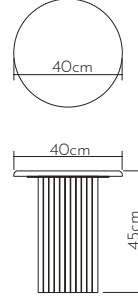

Mermer tablalar Marble tops