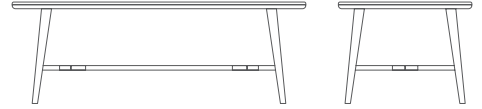

Ölçüler

Dimensions

- 160 x 85 x 76cm
- 180 x 90 x 76cm
- 200 x 100 x 76cm
- 220 x 100 x 76cm