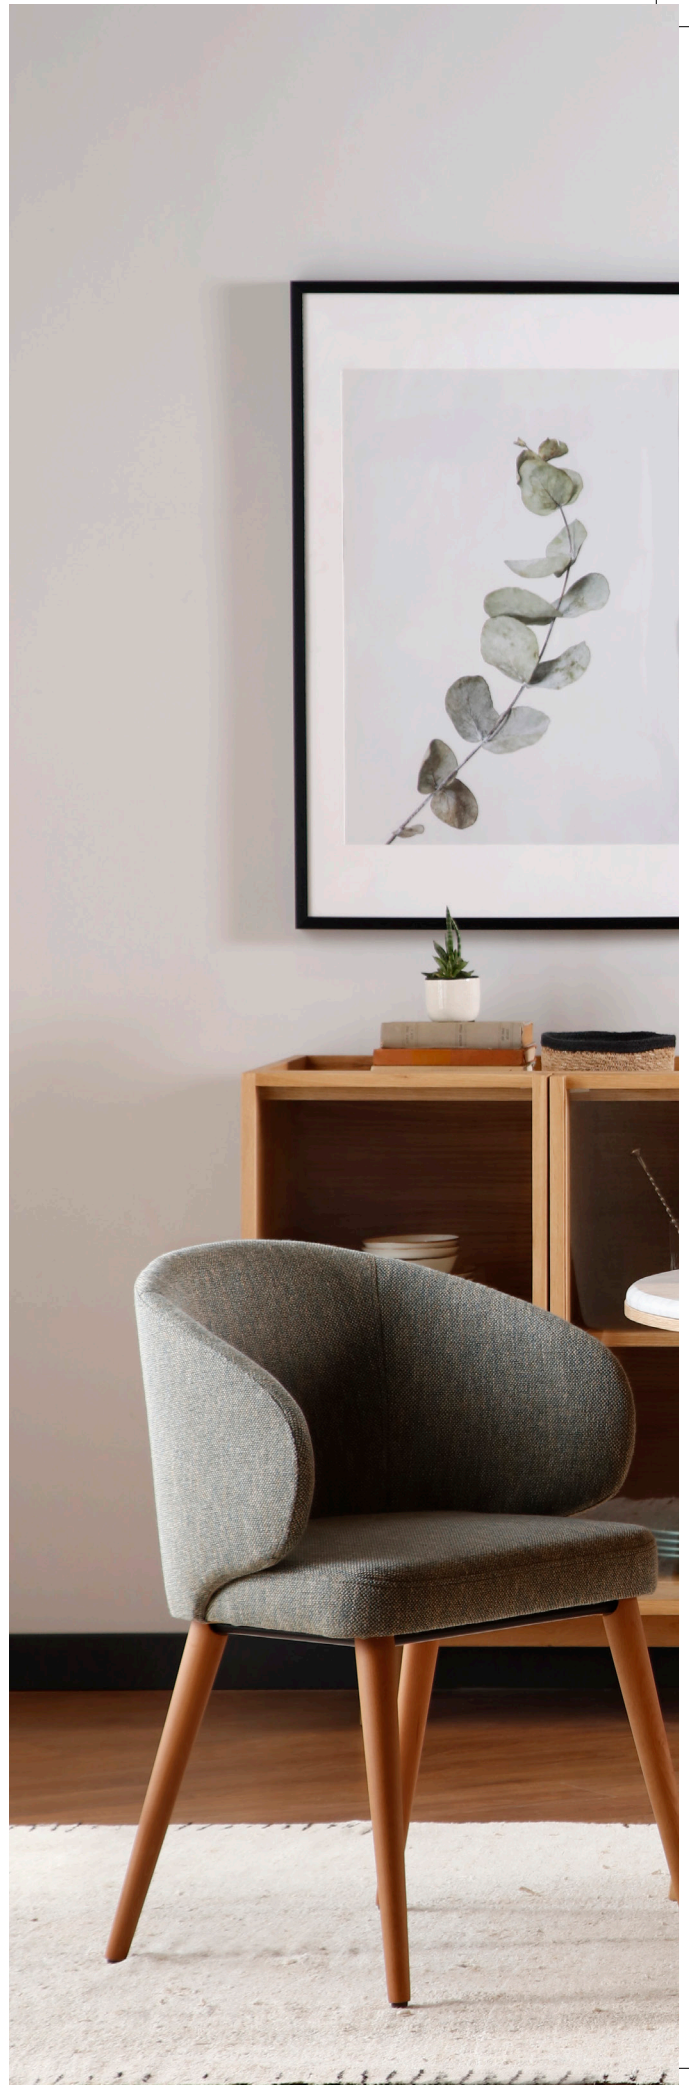

Ahşap yüzeyler Wood surfaces

Mermer tablalar Marble tops

Ölçüler Dimensions

- 130 x 130 x 76cm
- 120 x 120 x 76cm
- 110 x 110 x 76cm
- 100 x 100 x 76cm

ALPİ

yemek masası | table

Ahşap yüzeyler Wood surfaces