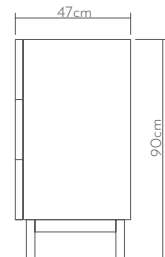

Ölçüler Dimensions

• 100 x 45 x 89cm

HERRI

şifonyer | dresser

Ahşap yüzeyler Wood surfaces

Balıksırtı deseni Herringbone pattern

Ölçüler Dimensions

• 120 x 47 x 90cm

Ahşap yüzeyler Wood surfaces

Ölçüler Dimensions

• 100 x 45 x 90cm

TALL

şifonyer | dresser

Ahşap yüzeyler Wood surfaces

Metal iskelet Metal structure

Ölçüler Dimensions