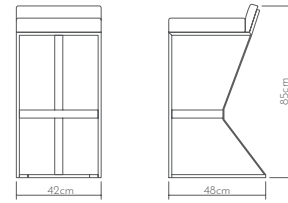

Döşeme Upholstery

Metal iskelet Metal structure