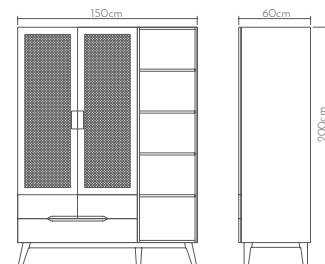

Ahşap yüzeyler Wood surfaces

Rattan yüzeyler Rattan surfaces

Ölçüler Dimensions

• 150 x 60 x 200cm