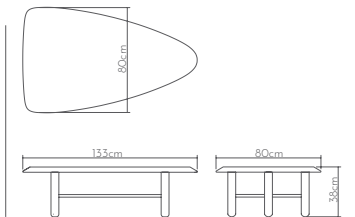

Metal iskelet Metal structure

	Siyah Black
	Beyaz White
	Renkli Colourful