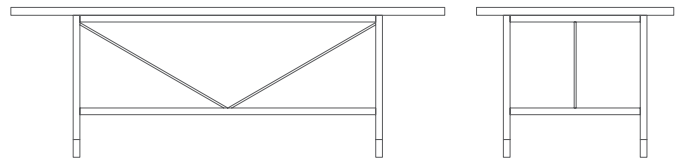

Mermer tablalar Marble tops

Ölçüler Dimensions

- 130 x 130 x 75cm
- 120 x 120 x 75cm
- 110 x 110 x 75cm
- 100 x 100 x 75cm

mermer ve ahşap tabla seçenekleri ile..

HEGZA

yemek masası | table

Ahşap yüzeyler Wood surfaces

Mermer tablalar Marble tops

Ölçüler Dimensions

- 119 x 104 x 75cm
- 140 x 122 x 75cm

mermer ve ahşap tabla seçenekleri ile..

JENİ

yemek masası | table

Ahşap yüzeyler Wood surfaces

Mermer tablalar Marble tops

Ölçüler Dimensions

- 160 x 85 x 76cm
- 180 x 90 x 76cm
- 200 x 100 x 76cm
- 220 x 100 x 76cm

HİNA

yemek masası | table

Ahşap yüzeyler Wood surfaces

Mermer tablalar Marble tops

Ölçüler Dimensions

- 160 x 85 x 76cm
- 180 x 85 x 76cm
- 200 x 90 x 76cm
- 220 x 95 x 76cm