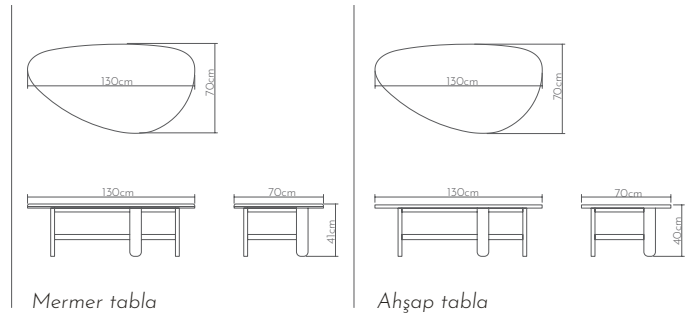

new collection

MİLT

orta sehpa | coffee table

Ahşap yüzeyler Wood surfaces

Mermer tablalar Marble tops

Ölçüler Dimensions

• 125 x 40 x 30cm

SİLE

Mermer tablalar Marble tops

| | |
|---|---------------------------------------|
|  | Toros black Toros black |
|  | Diana royal Diana royal |
|  | Beyaz Carrara White carrara |

Ölçüler Dimensions

- 130 x 70 x 41cm
- 130 x 70 x 40cm