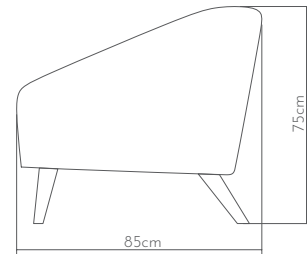

Döşeme Upholstery