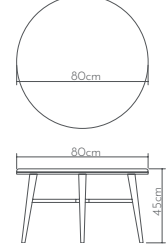

Mermer tablalar Marble tops