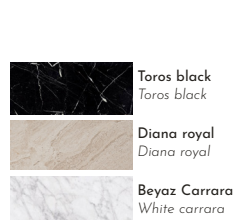

Mermer tablalar Marble tops