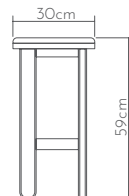

new collection

SİLE

yan sehpa | side table

Ahşap yüzeyler Wood surfaces

Mermer tablalar Marble tops

Ölçüler Dimensions

• 65 x 30 x 59cm

SİLE

yan sehpa | side table

Ahşap yüzeyler Wood surfaces

Mermer tablalar Marble tops

Ölçüler Dimensions

• 49 x 38 x 48cm

TİNE

yan sehpa | side table

Ahşap yüzeyler Wood surfaces