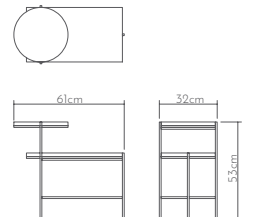

Metal iskelet Metal structure