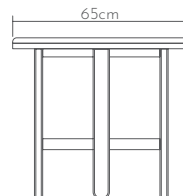

new collection

SİLE

yan sehpa | side table

Ahşap yüzeyler Wood surfaces

Mermer tablalar Marble tops

Ölçüler Dimensions

• 65 x 30 x 59cm

SİLE

yan sehpa | side table

Ahşap yüzeyler Wood surfaces

Mermer tablalar Marble tops

Ölçüler Dimensions

• 49 x 38 x 48cm

TİNE

yan sehpa | side table

Ahşap yüzeyler Wood surfaces