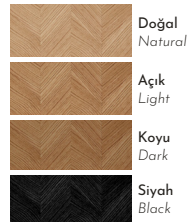

Ahşap yüzeyler

Wood surfaces

Balıksırtı deseni

Herringbone pattern

Komodiler

Nightstands

Sürdürülebilir meşe ağacı, çeşitli malzemelerle bir araya gelerek doğanın ham güzelliğini sergiliyor.

Doğal, modern ve temiz bir görüntü bir çok ürünün organik yapısıyla anlamlı ve kişilikli mobilyalar ortaya çıkarıyor.