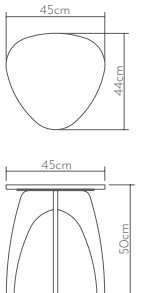

Mermer tablalar Marble tops