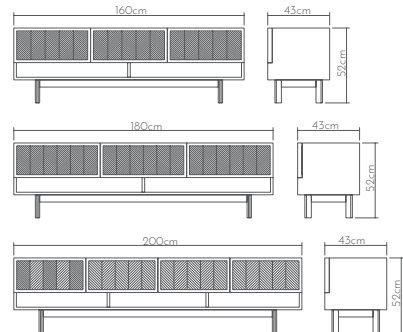

HERRİ

tv ünitesi | tv unit

Ahşap yüzeyler Wood surfaces

Balıksırtı deseni Herringbone pattern

Ölçüler Dimensions

- 160 x 43 x 52cm
- 180 x 43 x 52cm
- 200 x 43 x 52cm

SIYA

tv ünitesi | tv unit