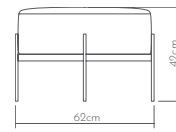

Metal iskelet

Metal structure