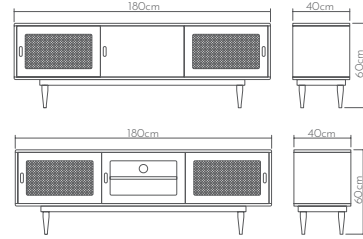

Ölçüler Dimensions

- 180 x 40 x 60cm
- 180 x 40 x 60cm

LİNE

tv ünitesi | tv unit

Ahşap yüzeyler Wood surfaces

Ölçüler Dimensions

- 156 x 43 x 50cm
- 190 x 43 x 50cm

TANA