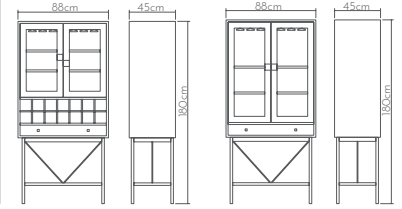

Ahşap yüzeyler

Wood surfaces

Metal iskelet

Metal structure