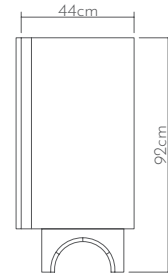

Metal iskelet Metal structure

Ölçüler Dimensions

• 75 x 35 x 180cm

Büfeler

Buffets

Fonksiyon ve estetiğin bir bütün olarak sergilendiği, İskandinav tasarım izleri taşıyan yalın ve zarif depolama birimlerini sizler için tasarladık.

Ahşap yüzeyler

Wood surfaces

Ölçüler

Dimensions

• 105 x 44 x 92cm

*kapaklı
*şaraplıksız

VONA

büfe | buffet

Ahşap yüzeyler

Wood surfaces

Ölçüler

Dimensions

• 105 x 40 x 92cm

*kapaksız
*şaraplıksız

VONA

büfe | buffets