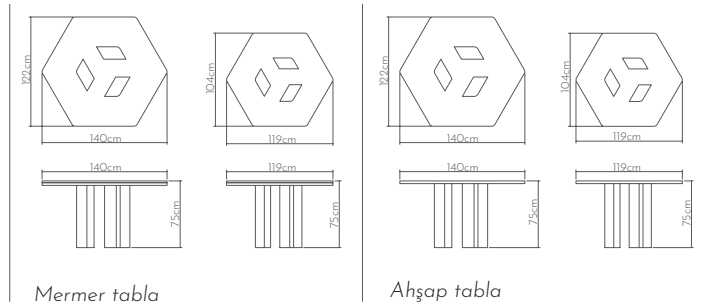

Ahşap yüzeyler Wood surfaces

Mermer tablalar Marble tops

Ölçüler Dimensions

- 130 x 130 x 76cm
- 120 x 120 x 76cm
- 110 x 110 x 76cm
- 100 x 100 x 76cm

ALPİ

yemek masası | table

Ahşap yüzeyler Wood surfaces

Mermer tablalar Marble tops

Ölçüler Dimensions

- 130 x 130 x 75cm
- 120 x 120 x 75cm
- 110 x 110 x 75cm
- 100 x 100 x 75cm

mermer ve ahşap tabla seçenekleri ile..

HEGZA

yemek masası | table

Ahşap yüzeyler Wood surfaces

Mermer tablalar Marble tops

Ölçüler Dimensions

- 119 x 104 x 75cm
- 140 x 122 x 75cm

mermer ve ahşap tabla seçenekleri ile..

JENİ

yemek masası | table

Ahşap yüzeyler Wood surfaces

Mermer tablalar Marble tops