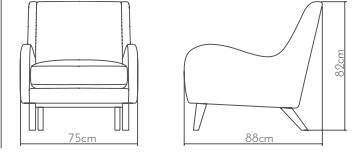

Döşeme Upholstery