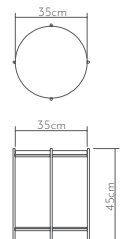

Cam tabla Glass tops