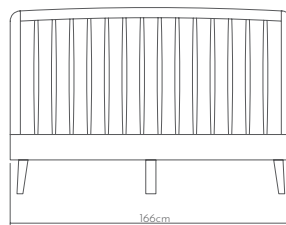

Ahşap yüzeyler Wood surfaces

Ölçüler Dimensions

• 166 x 206 x 110cm

SOFT

yatak | bed

Dengeli orantılarla zarifçe yuvarlatılmış *SOFT*, davetkar bir sıcaklık ve konfor duygusu getiriyor. Sürdürülebilir meşe ağacı, farklı renk ve doku seçenekleriyle birleştiğinde doğanın ham güzelliğini gözler önüne seriyor.