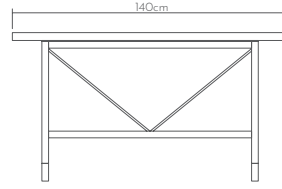

Metal iskelet Metal structure

Ölçüler Dimensions

• 140 x 60 x 76cm

SAFİ

çalışma masası | desk

Ahşap yüzeyler Wood surfaces

Metal iskelet Metal structure

Ölçüler Dimensions