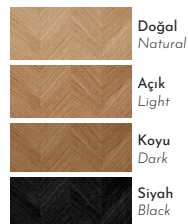

Balıksırtı deseni Herringbone pattern