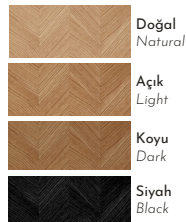

Balıksırtı deseni Herringbone pattern