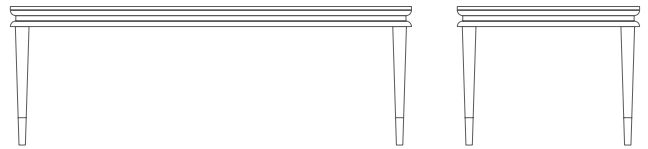

Ölçüler

Dimensions

- 160 x 85 x 76cm
- 180 x 90 x 76cm
- 200 x 100 x 76cm
- 220 x 100 x 76cm

VALLE

yemek masası | table

Ahşap yüzeyler

Wood surfaces

Mermer tablalar

Marble tops

Ölçüler

Dimensions

- 160 x 85 x 76cm
- 180 x 90 x 76cm
- 200 x 100 x 76cm
- 220 x 100 x 76cm

CURVE

yemek masası | table

Ahşap yüzeyler Wood surfaces

Metal iskelet Metal structure