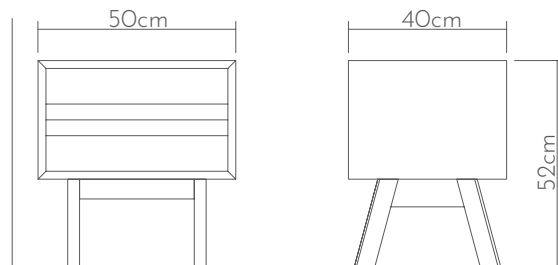

Ahşap yüzeyler Wood surfaces

Ölçüler Dimensions

• 50 x 40 x 52cm