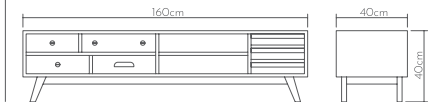

Metal yüzeyler Metal surfaces

	Pirinç Brass
	Siyah Black
	Beyaz White