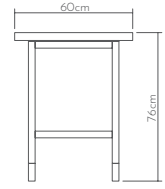

Metal iskelet Metal structure

Ölçüler Dimensions

• 140 x 60 x 76cm

SAFİ

çalışma masası | desk

Ahşap yüzeyler Wood surfaces

Metal iskelet Metal structure

Ölçüler Dimensions