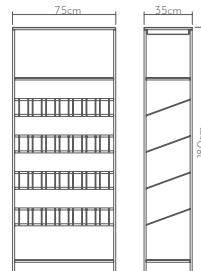

Metal iskelet Metal structure

Ölçüler Dimensions

• 75 x 35 x 180cm