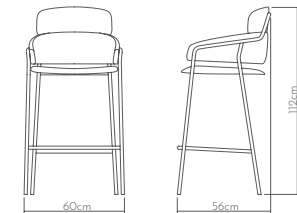

DREAM

bar taburesi | bar stool

Döşeme Upholstery

Metal iskelet Metal structure

MİYA

bar taburesi | bar stool

Döşeme Upholstery

Metal iskelet Metal structure