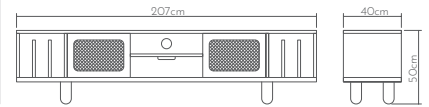

Rattan yüzeyler

Rattan surfaces