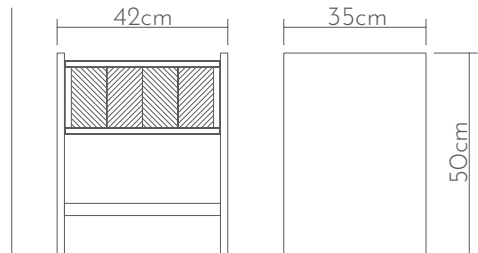

Ahşap yüzeyler Wood surfaces

Balıksırtı deseni Herringbone pattern

Ölçüler Dimensions

• 42 x 35 x 50cm