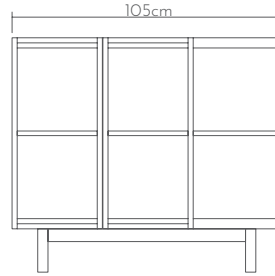

Ahşap yüzeyler

Wood surfaces

Ölçüler

Dimensions

• 105 x 44 x 92cm

*kapaklı
*şaraplıksız

VONA

büfe | buffet