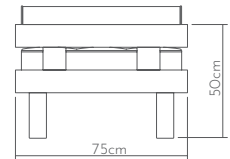

Döşeme Upholstery