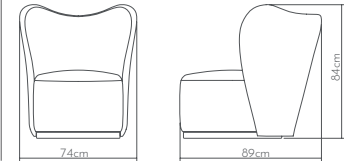

Döşeme Upholstery