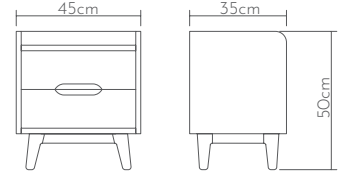

Ölçüler Dimensions

• 45 x 35 x 50cm