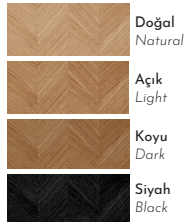

| | |
|--|---------------------|
| | Siyah Black |
| | Beyaz White |
| | Renkli Colourful |

MERİ

kitaplık | bookshelf

Ahşap yüzeyler Wood surfaces

| | |
|--|---------------------------|
| | Doğal meşe Natural oak |
| | Açık meşe Light oak |
| | Koyu meşe Dark oak |
| | Siyah meşe Black oak |

Dining tables suitable for your living space are waiting for you in all shapes and sizes.

HERRİ

yemek masası | table

Ahşap yüzeyler Wood surfaces

Baliksırtı deseni Herringbone pattern

Mermer tablalar Marble tops