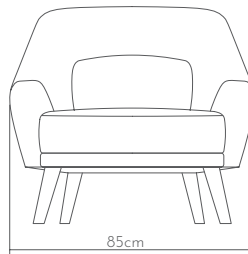

Döşeme Upholstery