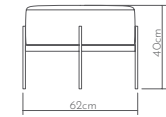

Metal iskelet

Metal structure