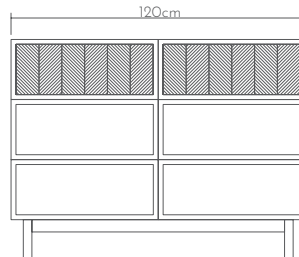

Ölçüler Dimensions

• 100 x 45 x 89cm

HERRI

şifonyer | dresser

Ahşap yüzeyler Wood surfaces

Balıksırtı deseni Herringbone pattern

Ölçüler Dimensions

• 120 x 47 x 90cm