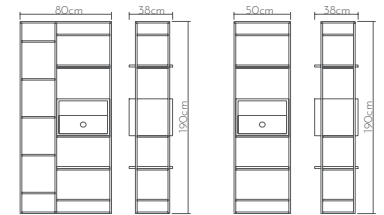

Metal iskelet Metal structure

	Siyah Black
	Beyaz White
	Renkli Colourful