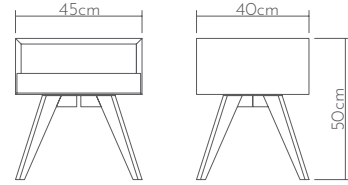

Ölçüler Dimensions

• 45 x 40 x 50cm