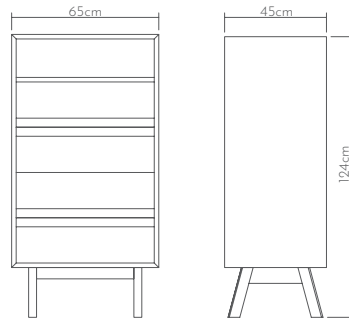

SİYA

şifonyer | dresser

Ahşap yüzeyler
Wood surfaces

Doğal meşe
Natural oak

Açık meşe
Light oak

Koyu meşe
Dark oak

Siyah meşe
Black oak

Ölçüler
Dimensions

• 65 x 45 x 124cm