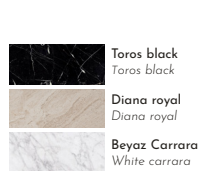

Mermer tablalar

Marble tops