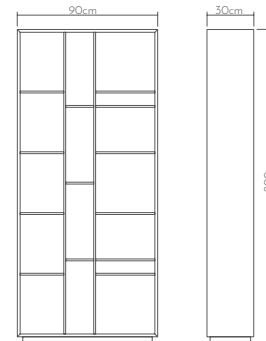

Ahşap yüzeyler Wood surfaces

	Doğal meşe Natural oak
	Açık meşe Light oak
	Koyu meşe Dark oak
	Siyah meşe Black oak