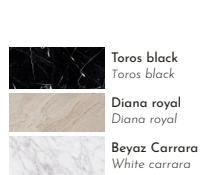

Mermer tablalar

Marble tops