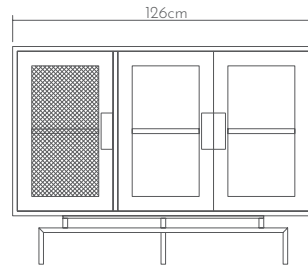

Metal iskelet Metal structure