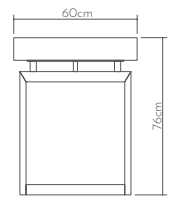

Ölçüler Dimensions

• 140 x 60 x 76cm