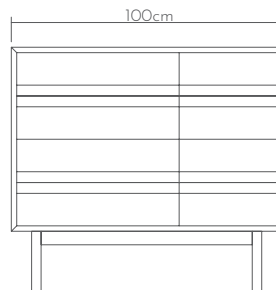

Ölçüler Dimensions

• 100 x 45 x 89cm

HERRI

şifonyer | dresser

Ahşap yüzeyler Wood surfaces

Balıksırtı deseni Herringbone pattern

Ölçüler Dimensions

• 120 x 47 x 90cm