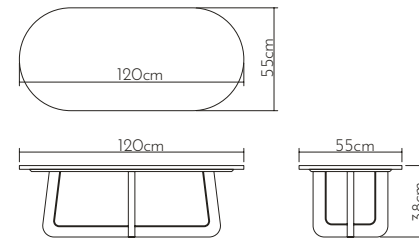

Ahşap yüzeyler Wood surfaces

Mermer tablalar Marble tops