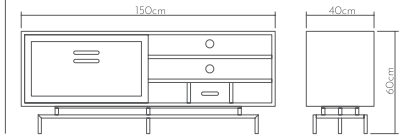

Metal iskelet Metal structure

	Pirinç Brass
	Siyah Black
	Beyaz White