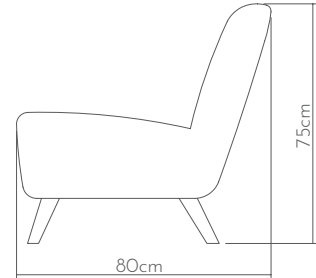

PIRİ

berjer | armchair

PIRİ, sadelik, zarafet, işçilik ve kaliteli malzemeler üzerine inşa edilmiştir. Her özel bileşeni el yapımı olan ürünümüz, canlı İskandinav doğası ve malzemelerinden ilham alıyor.

PIRİ was built on the idea of modesty and elegance combined with handcraft and quality materials. Our product is inspired by vibrant Scandinavian nature and materials, where every special piece is handmade.

Ahşap yüzeyler Wood surfaces

Döşeme Upholstery