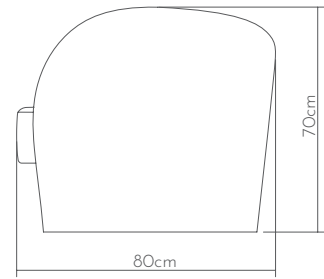

Döşeme Upholstery

Ölçüler Dimensions

• 80 x 80 x 70cm

PIRİ

berjer | armchair

PIRİ, sadelik, zarafet, işçilik ve kaliteli malzemeler üzerine inşa edilmiştir. Her özel bileşeni el yapımı olan ürünümüz, canlı İskandinav doğası ve malzemelerinden ilham alıyor.