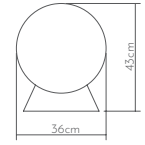

Döşeme

Upholstery