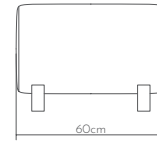

Döşeme

Upholstery