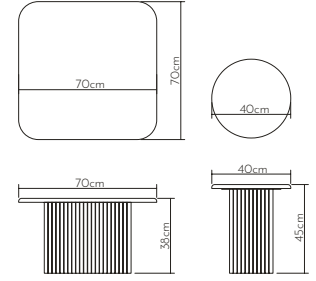

Mermer tablalar Marble tops

	Toros black Toros black
	Diana royal Diana royal
	Beyaz Carrara White carrara
	Kruger terrazzo Kruger terrazzo
	Tatra terrazzo Tatra terrazzo
	Laguna terrazzo Laguna terrazzo