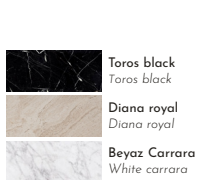

Mermer tablalar Marble tops

| | |
|--|--------------------------------|
| | Toros black Toros black |
| | Diana royal Diana royal |
| | Beyaz Carrara White carrara |

VORTE

orta sehpa | coffee table

Ahşap yüzeyler Wood surfaces

| | |
|--|---------------------------|
| | Doğal meşe Natural oak |
| | Açık meşe Light oak |
| | Koyu meşe Dark oak |
| | Siyah meşe Black oak |

Metal iskelet Metal structure

| | |
|--|---------------------|
| | Siyah Black |
| | Beyaz White |
| | Renkli Colourful |

HİNA

orta sehpa | coffee table

Ahşap yüzeyler Wood surfaces

Mermer tablalar Marble tops

UNNİ

orta sehpa | coffee table

Ahşap yüzeyler Wood surfaces

Mermer tablalar Marble tops