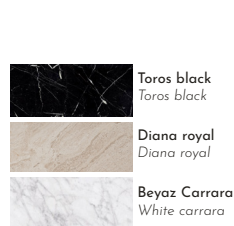

Mermer tablalar Marble tops

Ölçüler Dimensions

- 160 x 85 x 76cm
- 180 x 85 x 76cm
- 200 x 90 x 76cm
- 220 x 95 x 76cm