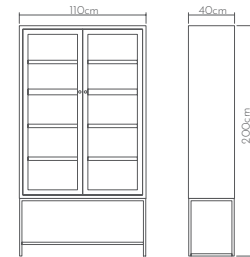

Metal iskelet

Metal structure