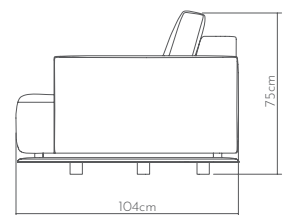

Döşeme Upholstery