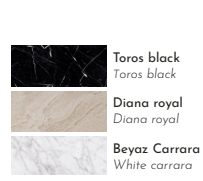

Mermer tablalar Marble tops

| | |
|--|--------------------------------|
| | Toros black Toros black |
| | Diana royal Diana royal |
| | Beyaz Carrara White carrara |

VORTE

orta sehpa | coffee table

Ahşap yüzeyler Wood surfaces

| | |
|--|---------------------------|
| | Doğal meşe Natural oak |
| | Açık meşe Light oak |
| | Koyu meşe Dark oak |
| | Siyah meşe Black oak |

Metal iskelet Metal structure

| | |
|--|---------------------|
| | Siyah Black |
| | Beyaz White |
| | Renkli Colourful |

HİNA

orta sehpa | coffee table

Ahşap yüzeyler Wood surfaces

Mermer tablalar Marble tops

UNNİ

orta sehpa | coffee table

Ahşap yüzeyler Wood surfaces

Mermer tablalar Marble tops