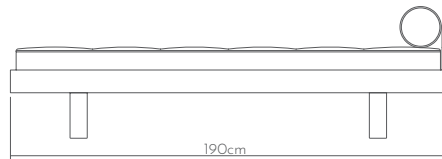

SEDİR

bank | bench

Çağdaş bir dokunuşa sahip, davetkar bir bank. Meşe çerçeve içinde konumlandırılan yumuşak, sağlam ve rahat döşemesi ile *SEDİR*, evinize minimal bir dokunuş vadediyor.

An inviting daybed with a contemporary twist. With its soft, firm and comfortable upholstery positioned in oak wood frame, *SEDİR* daybed promises a minimal touch to your home.

Ahşap yüzeyler Wood surfaces

Döşeme Upholstery