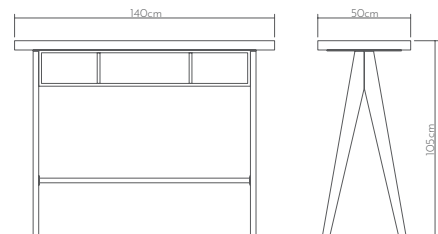

Ahşap yüzeyler

Wood surfaces

Mermer tablalar

Marble tops

Metal iskelet

Metal structure