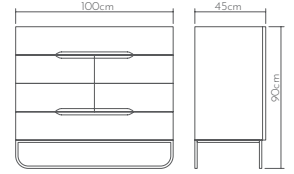

Ölçüler Dimensions

• 100 x 45 x 89cm

HERRI

şifonyer | dresser

Ahşap yüzeyler Wood surfaces

Balıksırtı deseni Herringbone pattern

Ölçüler Dimensions

• 120 x 47 x 90cm

OLKA

şifonyer | dresser

Ahşap yüzeyler Wood surfaces

Metal iskelet Metal structure

Ölçüler Dimensions

• 100 x 45 x 90cm

OLKA

şifonyer | dresser

Ahşap yüzeyler Wood surfaces

Ölçüler Dimensions

• 100 x 45 x 90cm

TALL

şifonyer | dresser

Ahşap yüzeyler Wood surfaces

Metal iskelet Metal structure

Ölçüler Dimensions