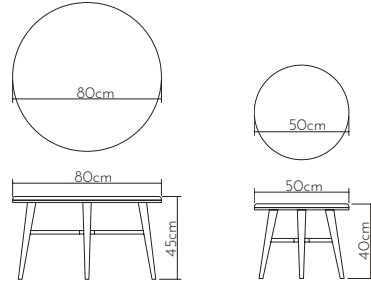

Ahşap yüzeyler Wood surfaces

Mermer tablalar Marble tops