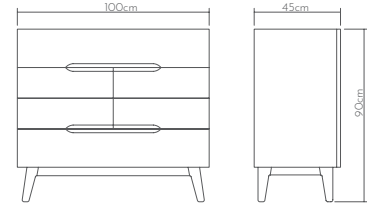

Ölçüler Dimensions

• 100 x 45 x 90cm