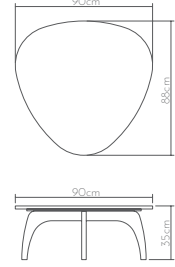

Mermer tablalar Marble tops