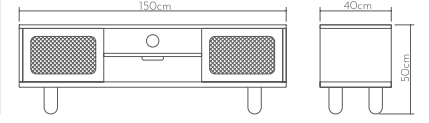

Rattan yüzeyler

Rattan surfaces