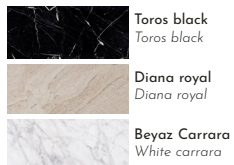

Mermer tablalar Marble tops

Ölçüler Dimensions

• 65 x 30 x 59cm