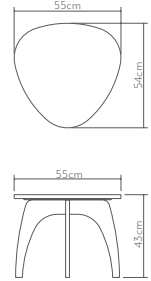

Mermer tablalar Marble tops