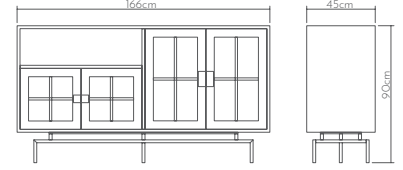

Metal iskelet

Metal structure