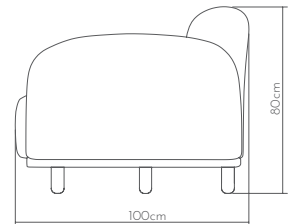

Döşeme Upholstery