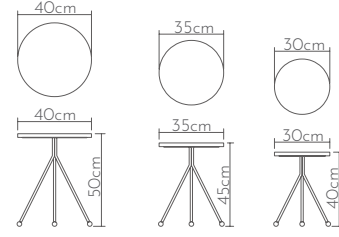

Ahşap yüzeyler Wood surfaces

Mermer tablalar Marble tops

Metal iskelet Metal structure