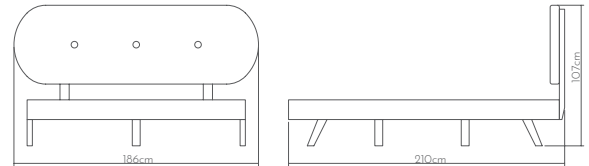

Ahşap yüzeyler Wood surfaces

Döşeme Upholstery

Ölçüler Dimensions

• 186 x 210 x 107cm

HERRİ

yatak | bed

Cömert oranlarda ham meşe çerçeveden yapılmış başlık ve çerçevenin içindeki el yapımı zarif balıksırtı deseni atmosfere estetik katıyor, HERRİ yere sağlam basıyor.