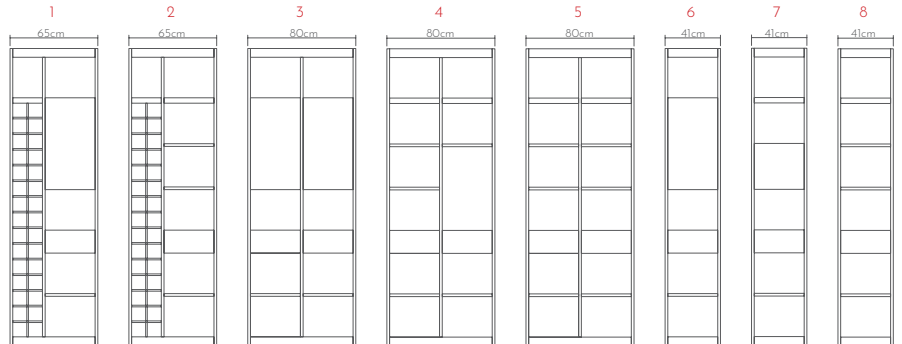

Ölçüler

Dimensions

- 65 x 35 x 220cm
- 80 x 35 x 220cm
- 41 x 35 x 220cm

MONU

kitaplık | bookshelf

Ahşap yüzeyler Wood surfaces

| | |
|--|---------------------------|
| | Doğal meşe Natural oak |
| | Açık meşe Light oak |
| | Koyu meşe Dark oak |
| | Siyah meşe Black oak |