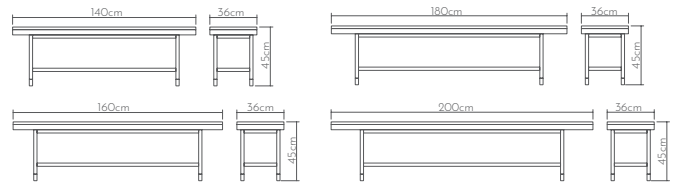

- 120 x 35 x 45cm
- 140 x 35 x 45cm
- 160 x 35 x 45cm
- 180 x 35 x 45cm

ENTRE

bank | bench

Ahşap yüzeyler Wood surfaces

Metal iskelet Metal structure

Ölçüler Dimensions

- 140 x 36 x 45cm
- 160 x 36 x 45cm
- 180 x 36 x 45cm
- 200 x 36 x 45cm