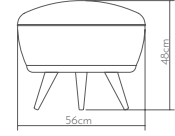

Döşeme

Upholstery