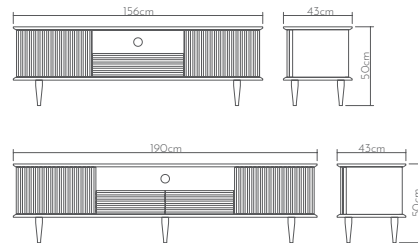

Ahşap yüzeyler Wood surfaces

Ölçüler Dimensions

- 160 x 42 x 60cm
- 180 x 42 x 60cm
- 200 x 42 x 60cm
- 220 x 42 x 60cm

SLIDE

tv ünitesi | tv unit

Ahşap yüzeyler Wood surfaces

Rattan yüzeyler Rattan surfaces

Ölçüler Dimensions

- 180 x 40 x 60cm
- 180 x 40 x 60cm

LİNE

tv ünitesi | tv unit

Ahşap yüzeyler Wood surfaces

Ölçüler Dimensions

- 156 x 43 x 50cm
- 190 x 43 x 50cm

TANA