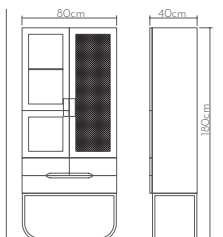

Metal iskelet

Metal structure