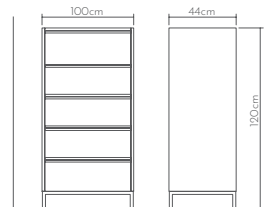

Ölçüler Dimensions

• 60 x 44 x 120cm