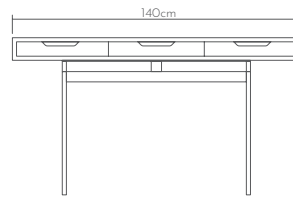

Metal iskelet Metal structure

Ölçüler Dimensions

• 140 x 60 x 76cm