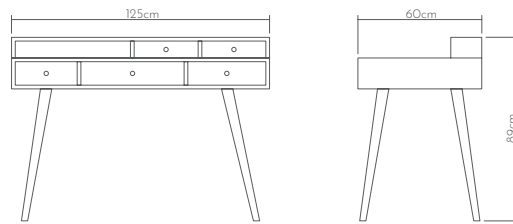

• 140 x 60 x 76cm

SUR

çalışma masası | desk

Ahşap yüzeyler Wood surfaces

Ölçüler Dimensions

• 140 x 52 x 75cm

DİKA

çalışma masası | desk

Ahşap yüzeyler Wood surfaces

Ölçüler Dimensions

• 125 x 60 x 89cm

Yemek Masaları

Tables

Tüm tasarımlarımızın ortak noktası, yetenekli tasarımcılar tarafından, doğal ve dayanıklı malzemelerden el işçiliği ile yapılmış olmasıdır. Sizler için, temiz hatlara sahip sıcak ve çekici ürünler yapmaya devam ediyoruz.