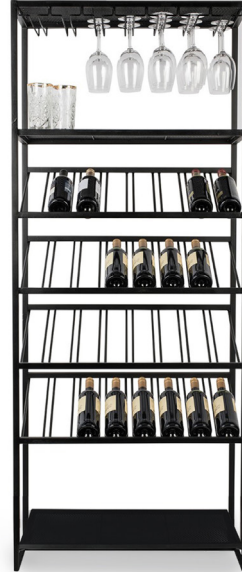

SEPPA

şaraplık | wine cabinet

Ahşap yüzeyler Wood surfaces

Metal iskelet Metal structure

Ölçüler Dimensions

• 113 x 35 x 95cm

SEPAJ

şaraplık | wine cabinet