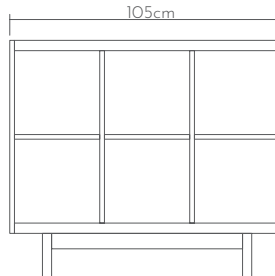

Ahşap yüzeyler

Wood surfaces

Ölçüler

Dimensions

• 105 x 40 x 92cm

*kapaksız
*şaraplıksız

VONA

büfe | buffets