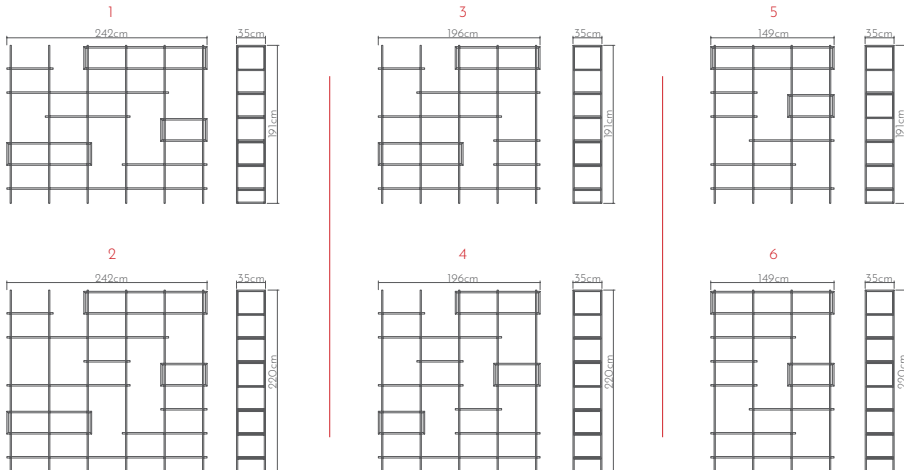

Ahşap yüzeyler Wood surfaces

	Doğal meşe Natural oak
	Açık meşe Light oak
	Koyu meşe Dark oak
	Siyah meşe Black oak

Metal iskelet Metal structure

	Siyah Black
	Beyaz White
	Renkli Colourful