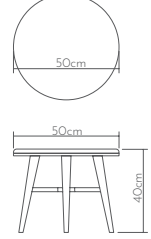

Mermer tablalar Marble tops