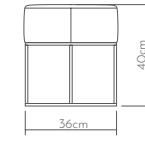

Metal iskelet

Metal structure