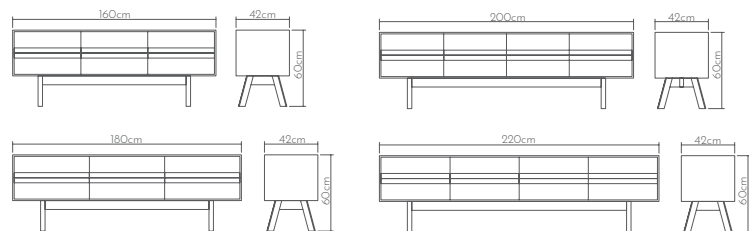

Ahşap yüzeyler Wood surfaces

Ölçüler Dimensions

- 160 x 42 x 60cm
- 180 x 42 x 60cm
- 200 x 42 x 60cm
- 220 x 42 x 60cm