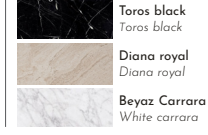

| | |
|--|---------------------------|
| | Doğal meşe Natural oak |
| | Açık meşe Light oak |
| | Koyu meşe Dark oak |
| | Siyah meşe Black oak |

Metal iskelet Metal structure

| | |
|--|---------------------|
| | Siyah Black |
| | Beyaz White |
| | Renkli Colourful |

NORA

orta sehpa | coffee table

Ahşap yüzeyler Wood surfaces

Mermer tablalar Marble tops

LİNA

orta sehpa | coffee table

Ahşap yüzeyler Wood surfaces

Mermer tablalar Marble tops

DONE

orta sehpa | coffee table

Ahşap yüzeyler Wood surfaces

Mermer tablalar Marble tops

Yan Sehpa lar

Side Tables

İç mekan tasarımınıza şıklık katacak son dokunuşlar için, farklı malzemelerin zarif birlikteliği ile oluşan ve rafine işçilikle son bulan ürünlerimiz sizi bekliyor.