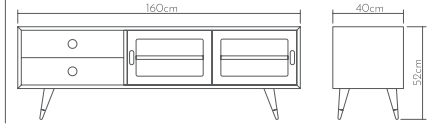

Metal yüzeyler Metal surfaces

	Pirinç Brass
	Siyah Black
	Beyaz White