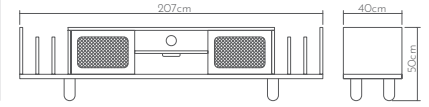

Rattan yüzeyler

Rattan surfaces