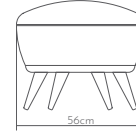

Döşeme

Upholstery