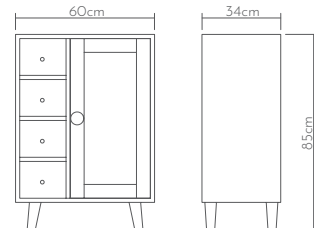

Ölçüler Dimensions

• 60 x 34 x 85cm