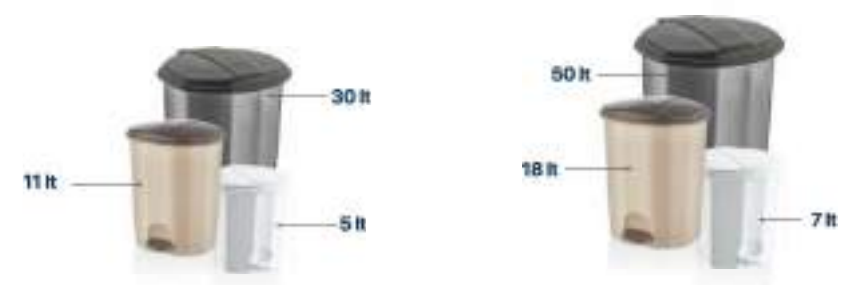

PEDAL DUSTBINS SETS

3 PIECES	3 PIECES
Code 01095	Code 01096
ml 5lt - 11lt - 30lt	ml 7lt - 18lt - 50lt
🗑️ 4pcs - 0,221 m3	🗑️ 2pcs - 0,185 m3