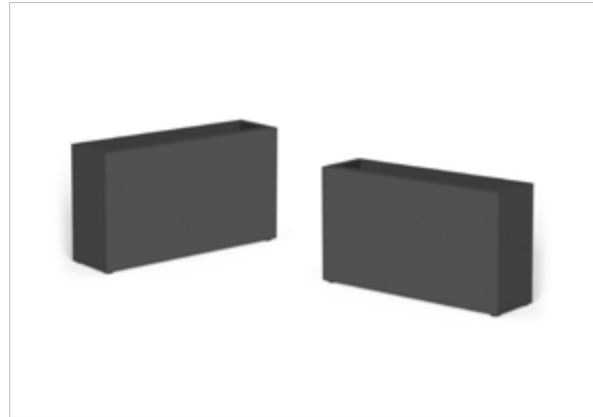

Alüminyum Profil
Aluminum Profile

Dekoratif Ürünler Decorative Product