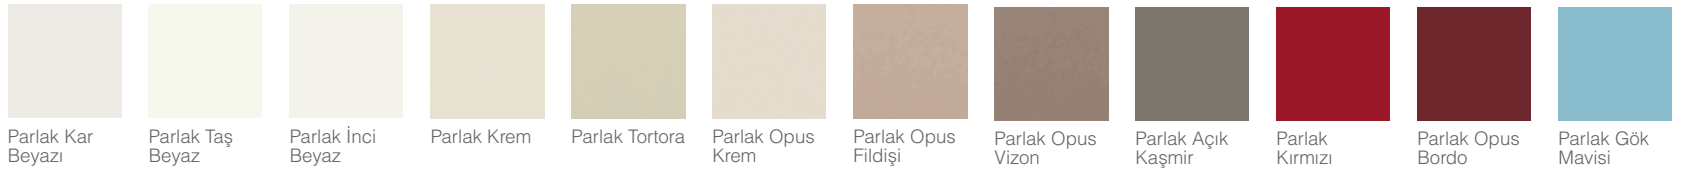

Parlak Opus Vizon

Parlak Açık Kaşmir

Parlak Kırmızı

Parlak Opus Bordo

Parlak Gök Mavisi

Parlak Su Yeşili

Parlak Orman Yeşili

Parlak Derin Mavi

MIA

MELAMİN

MONA

S-MAT LAKE / MAT LAKE

PARLAK LAKE

NEO

MAT UV LAK

Yalın Beyaz Yalın Krem Yalın Kum Gri Yalın Mavi Yalın Gri Yalın Fme Yalın Antrasit

PARLAK UV LAK

Parlak Beyaz Parlak Krem Parlak Vizon Parlak Kum Gri

Parlak Kum Beji Parlak Antrasit

OPUS

MAT LAKE CAM

Beyaz Krem Fildii Vizon Kahve Koyu Gri Siyah

PARLAK LAKE CAM

Parlak Beyaz Parlak Krem Parlak Fildii Parlak Vizon