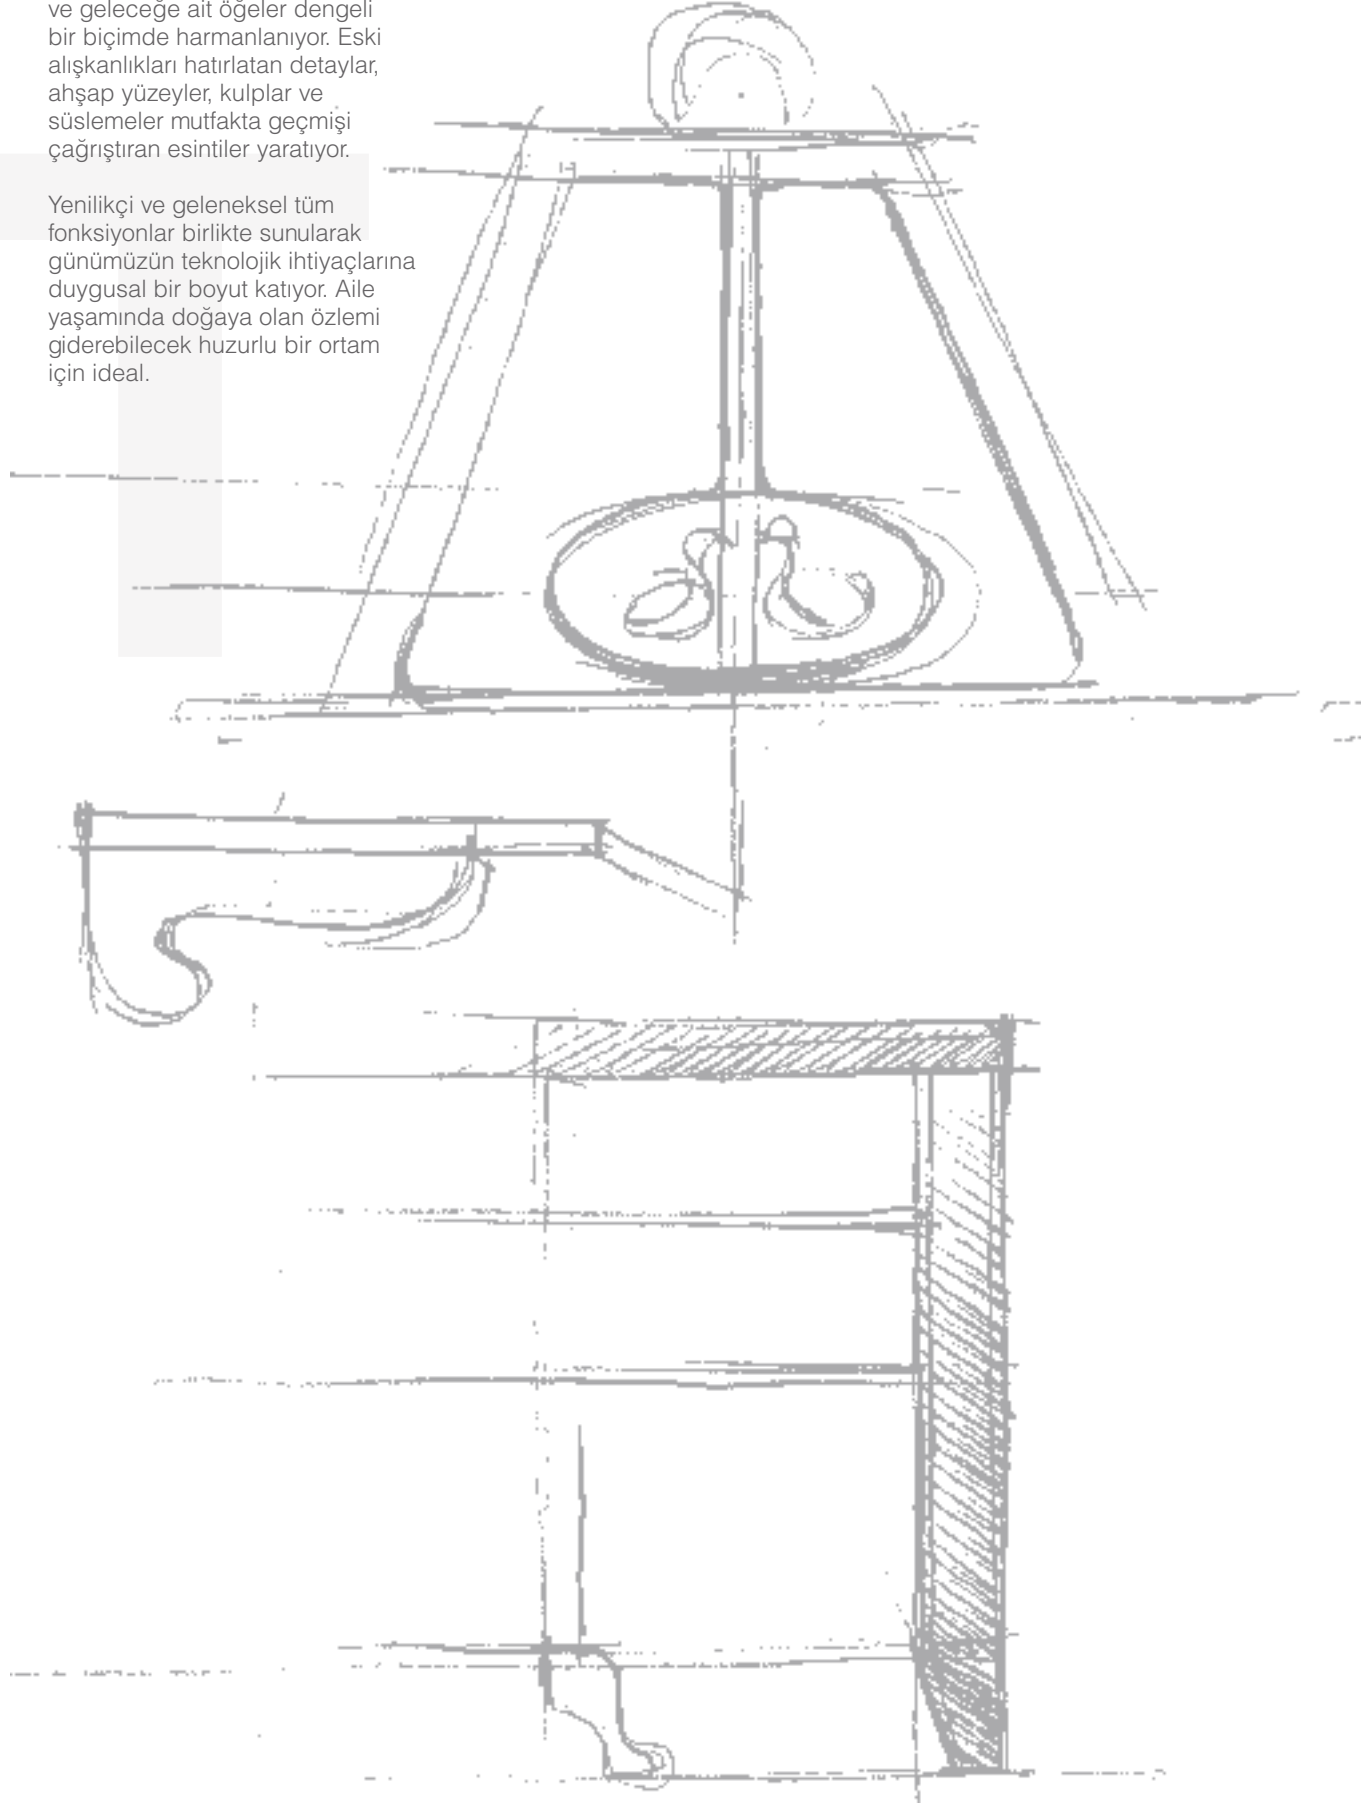

ARTE

Doğayla yaşamı çağrıştıran davetkar bir tarz... Arte'de geçmiş ve geleceğe ait öğeler dengeli bir biçimde harmanlanıyor. Eski alışkanlıkları hatırlatan detaylar, ahşap yüzeyler, kulplar ve süslemeler mutfakta geçmişi çağrıştıran esintiler yaratıyor.

Yenilikçi ve geleneksel tüm fonksiyonlar birlikte sunulurken günümüzün teknolojik ihtiyaçlarına duygusal bir boyut katıyor. Aile yaşamında doğaya olan özlemi giderebilecek huzurlu bir ortam için ideal.