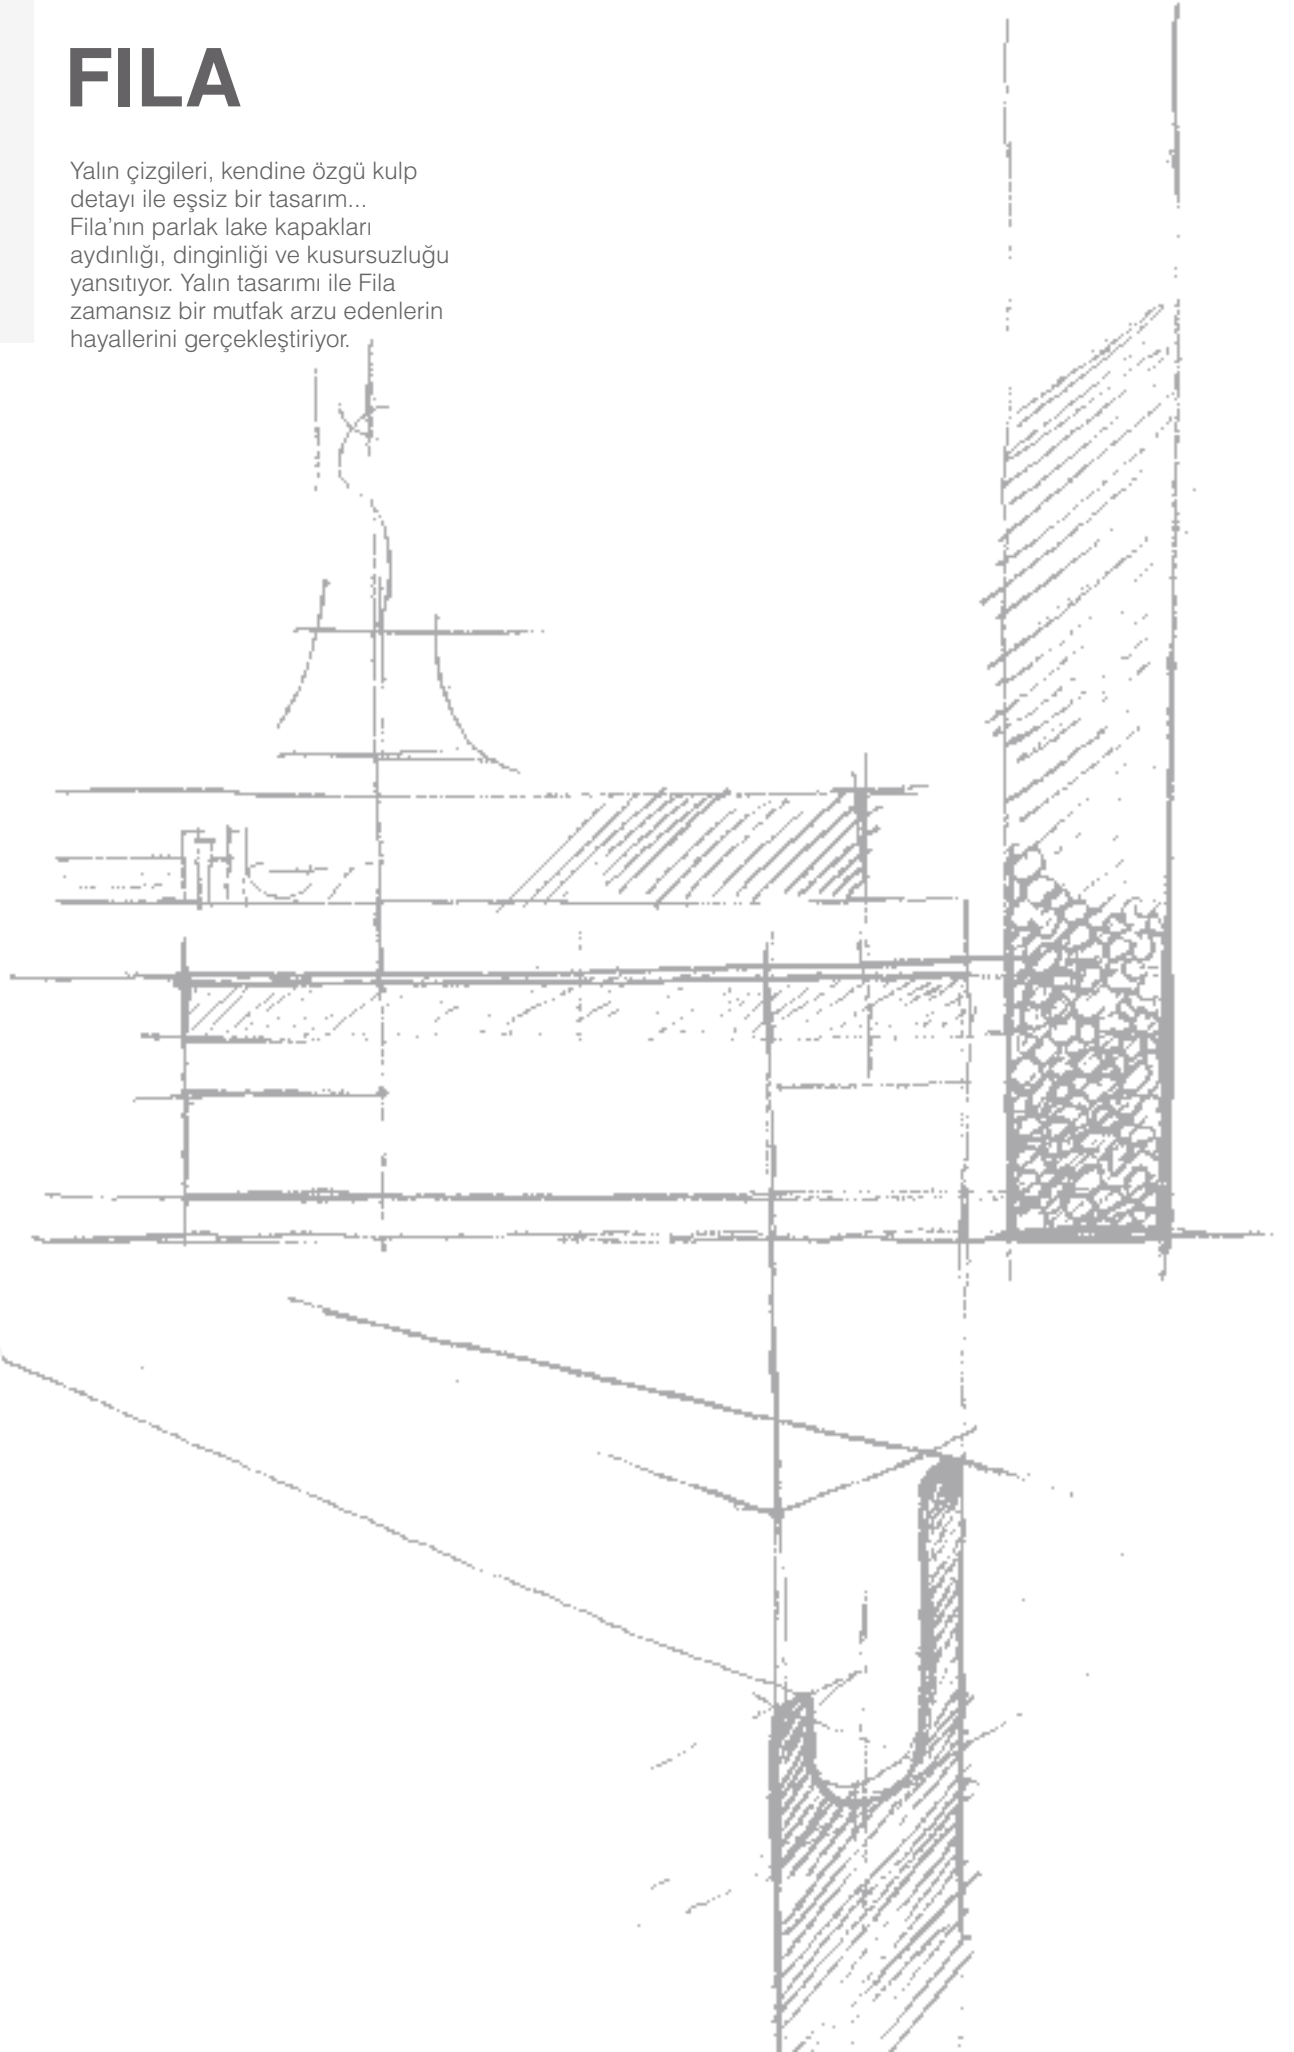

FILA

Yalın çizgileri, kendine özgü kulp detayı ile eşsiz bir tasarım... Fila'nın parlak lake kapakları aydınlığı, dinginliği ve kusursuzluğu yansıtıyor. Yalın tasarımı ile Fila zamansız bir mutfak arzu edenlerin hayallerini gerçekleştiriyor.