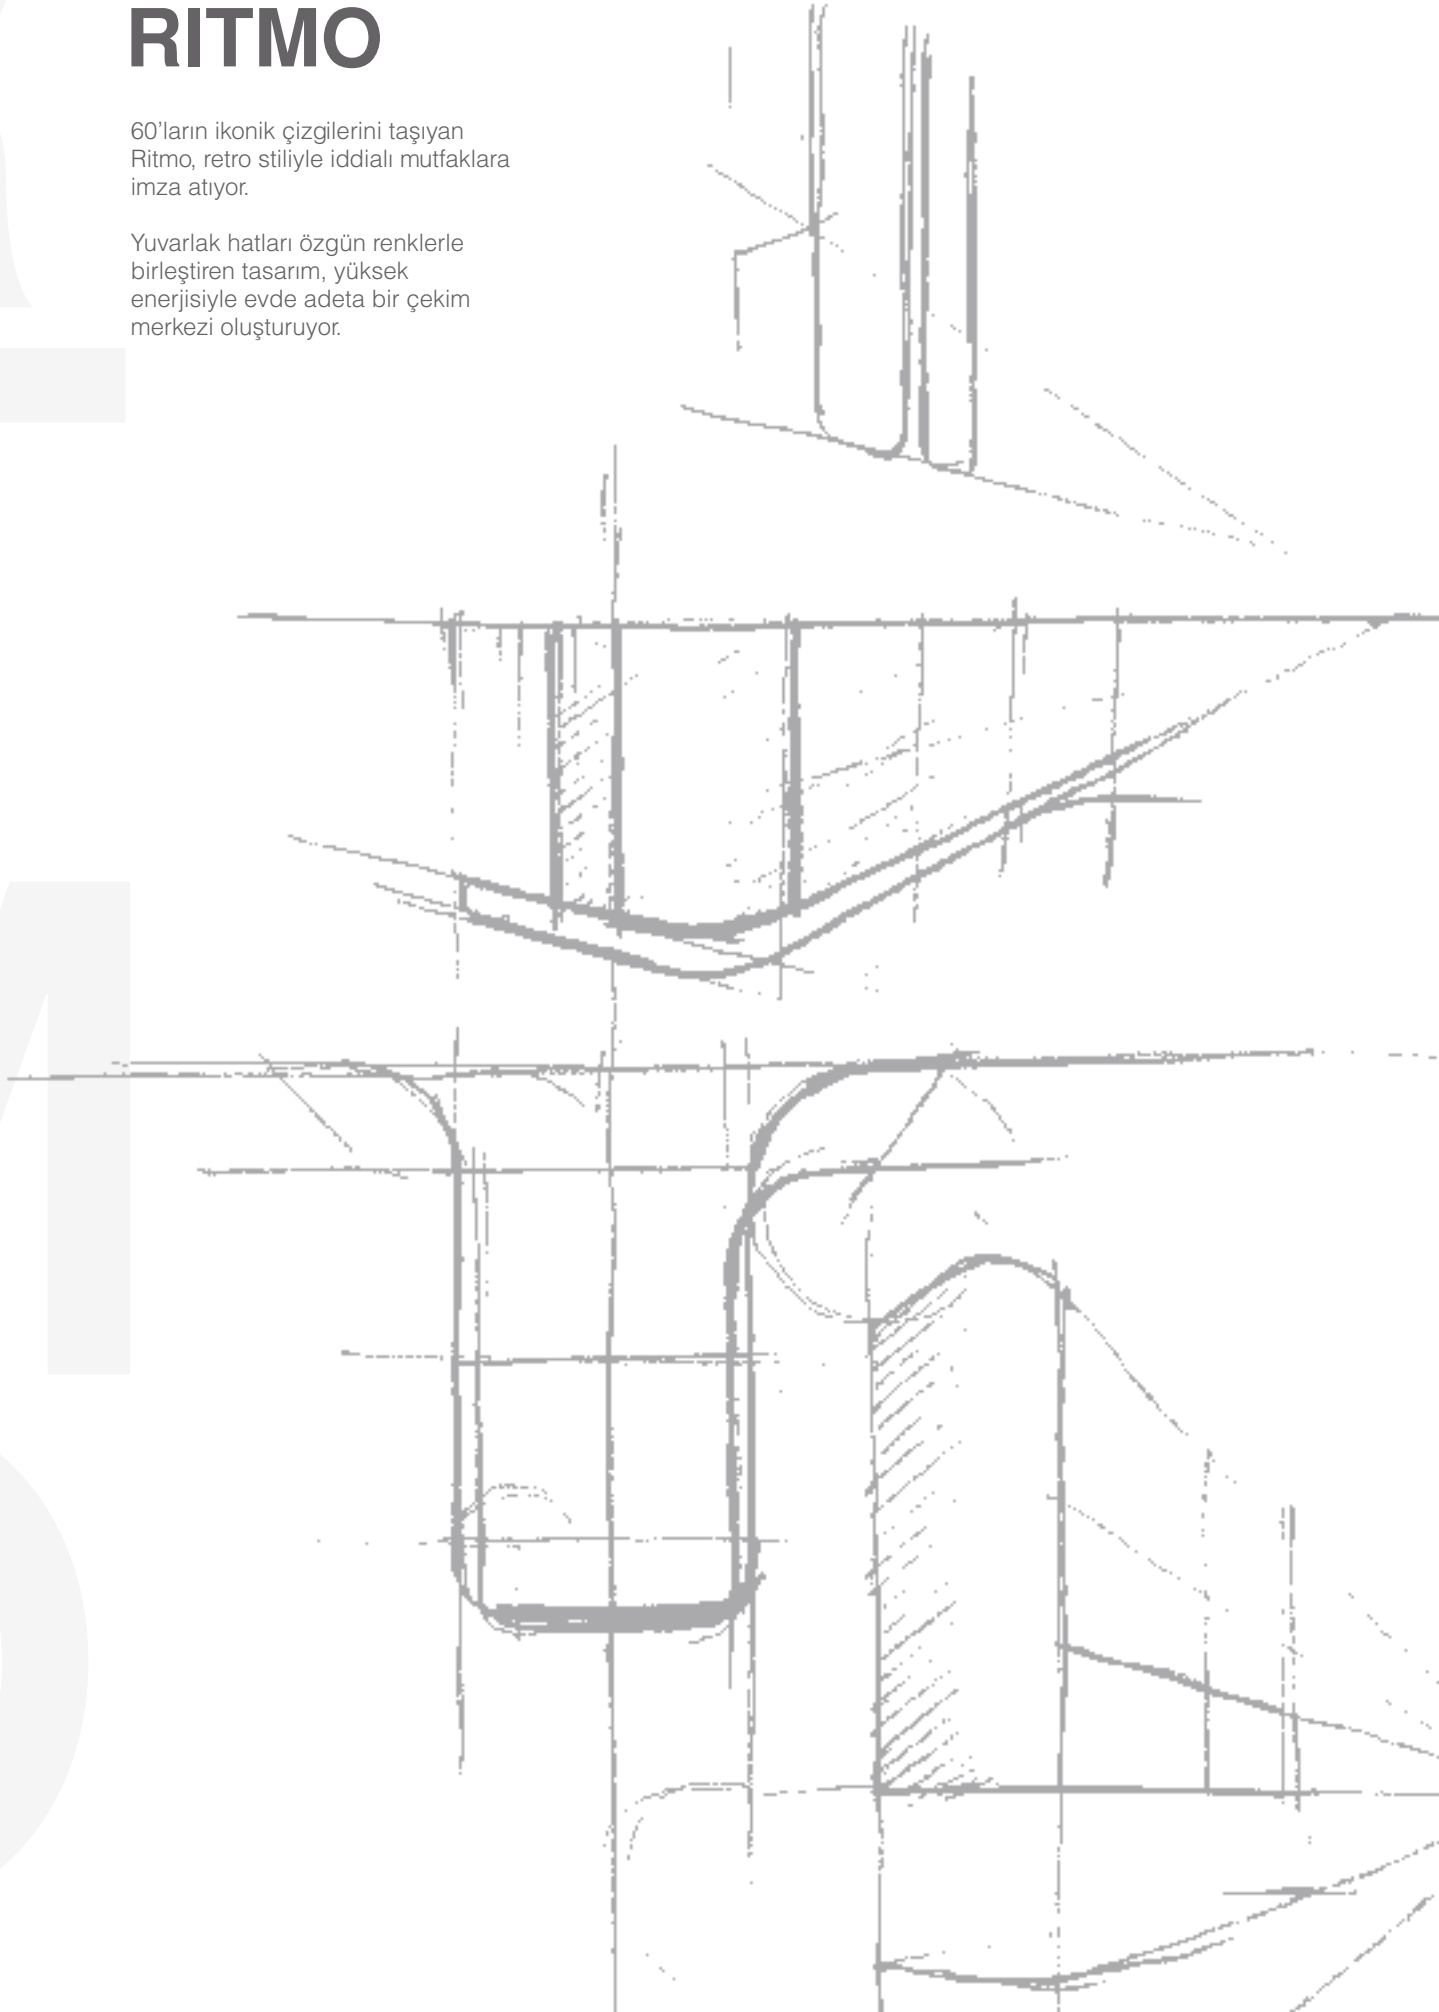

RITMO

RITMO

60'ların ikonik çizgilerini taşıyan Ritmo, retro stiliyle iddialı mutfaklara imza atıyor.

Yuvarlak hatları özgün renklerle birleştiren tasarım, yüksek enerjisiyle evde adeta bir çekim merkezi oluşturuyor.