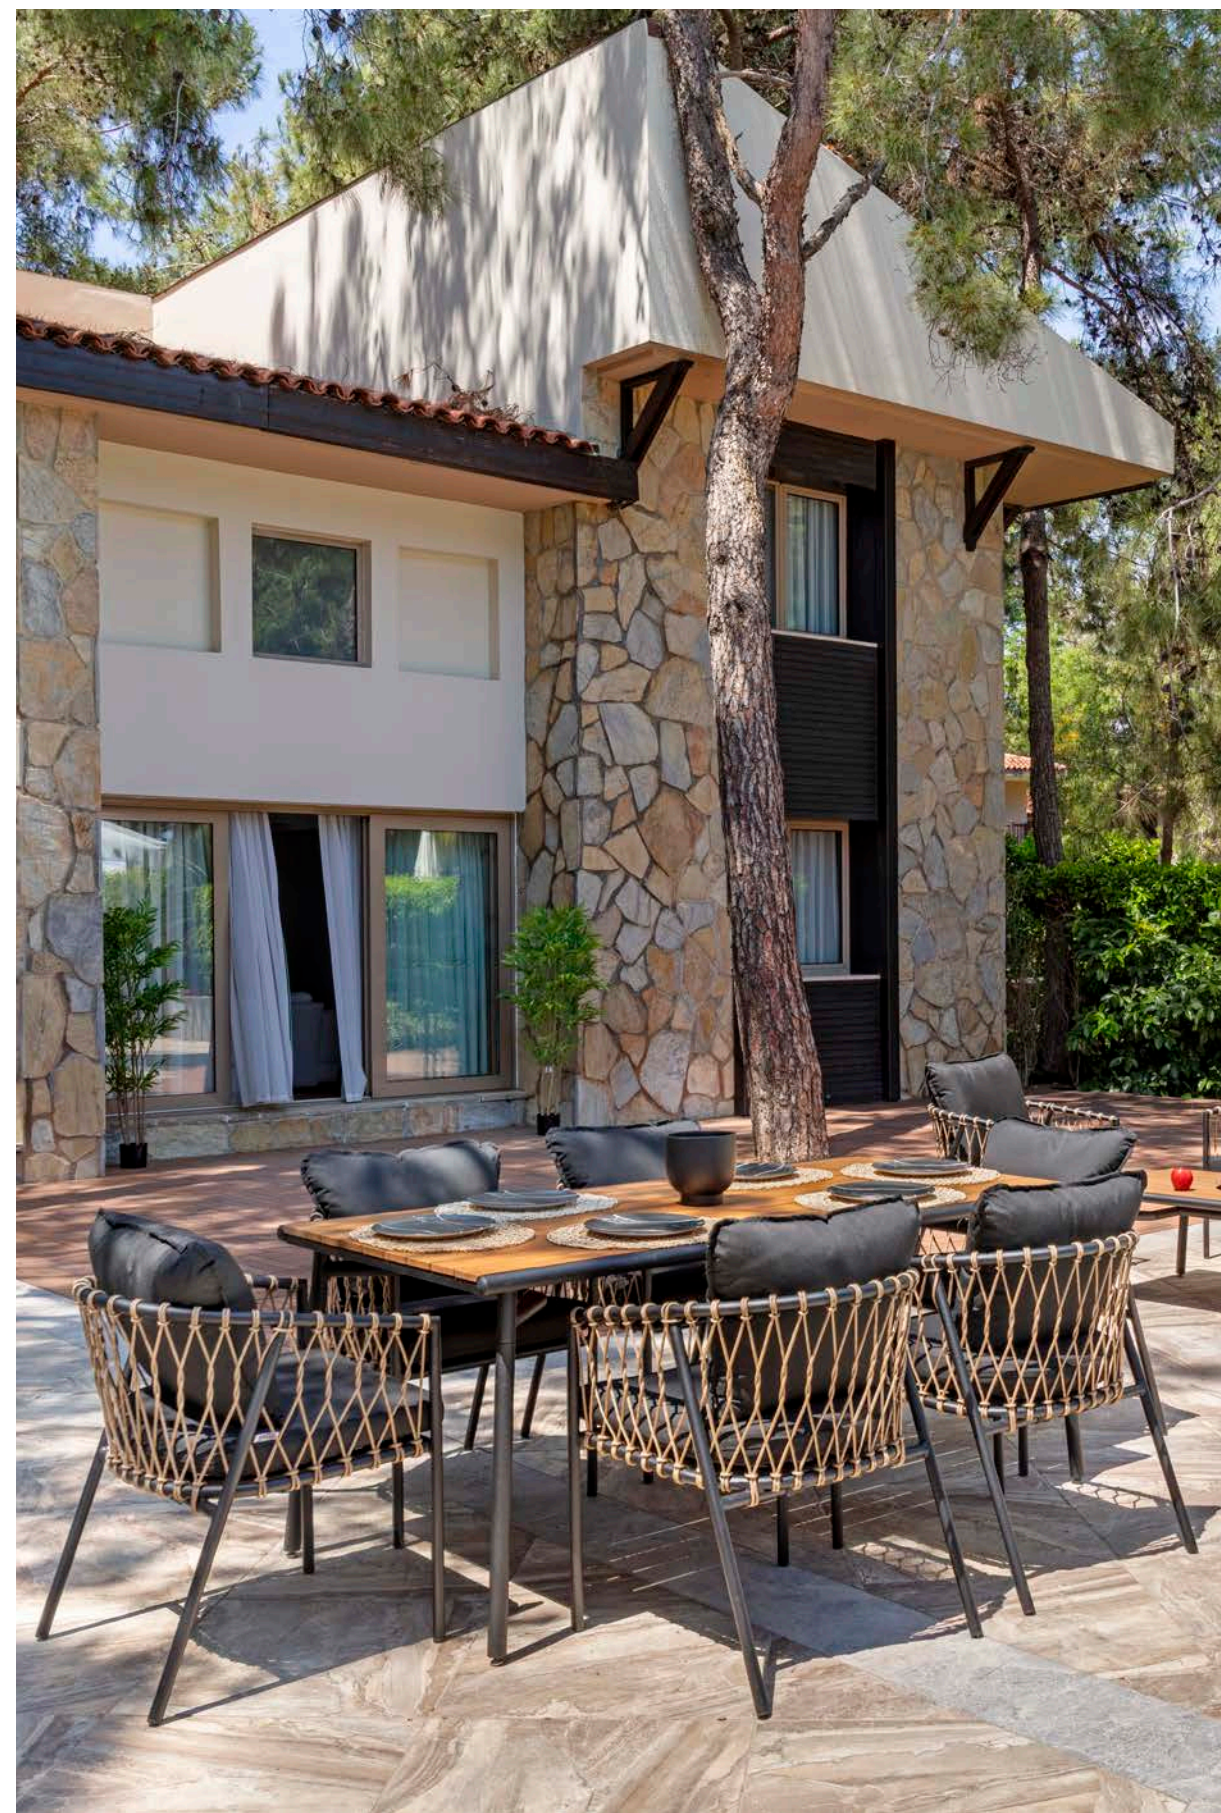

Orka 1 Seater
Orka 2 Seater
Orka Coffee Table
Orka Armchair
Orka Table