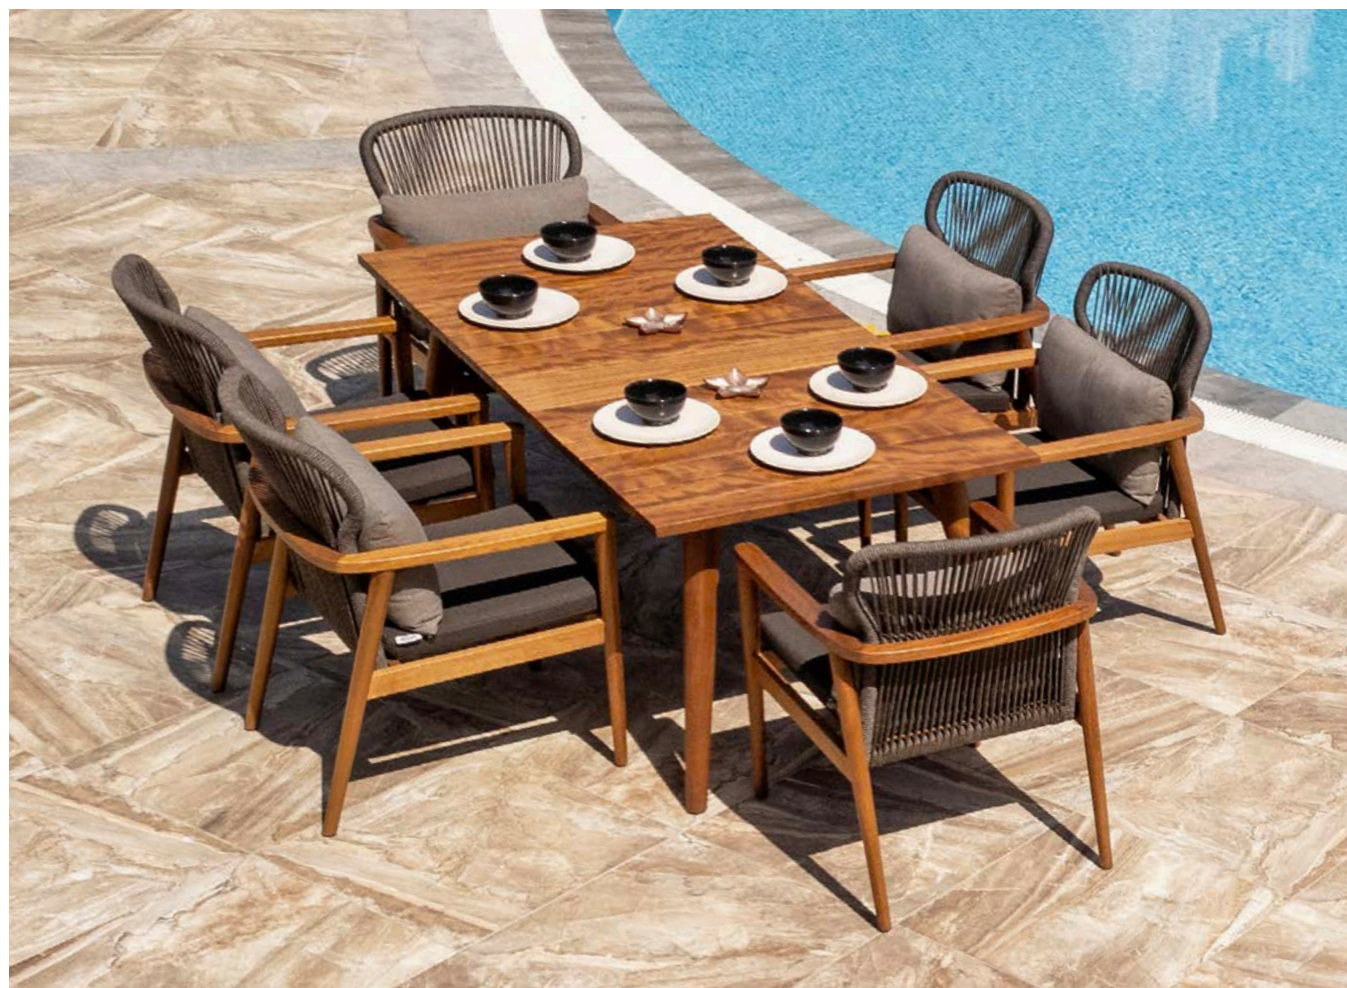

Teo Armchair
Teo Table

Armchair
L.61 W.65 H.93
L.24,02" W.25,59" H.36,61"

1 - Seater
L.78 W.85 H.109
L.30,71" W.33,46" H.42,91"

3 - Seater
L.178 W.85 H.109
L.70,08" W.33,46" H.42,91"

Coffee Table
L.120 W.80 H.45
L.47,24" W.31,5" H.17,72"

Table
L.180 W.90 H.75
L.70,87" W.35,43" H.29,53"