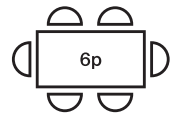

3-Seater
L.200 W.80 H.75
L.78,74" W.31,5" H.29,53"

Coffee Table-H
L.110 W.70 H.45
L.43,31" W.27,56" H.17,72"

Coffee Table-L
L.110 W.70 H.65
L.43,31" W.27,56" H.25,59"

Coffee Table-Square
L.55 W.55 H.55
L.21,65" W.21,65" H.21,65"