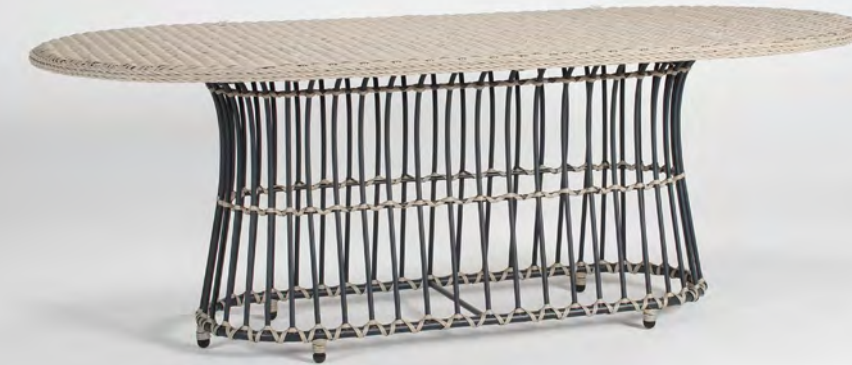

ÖLÇÜLER | DIMENSIONS

	G/W	Y/H	D/D	KG
80x140	140	75	80	

VİNCA

OUTDOOR FURNITURE

TABLE | MASA

ÖLÇÜLER | DIMENSIONS

	G/W	Y/H	D/D	KG
90x180	180	75	90	
110x220	220	75	110	

LİANA