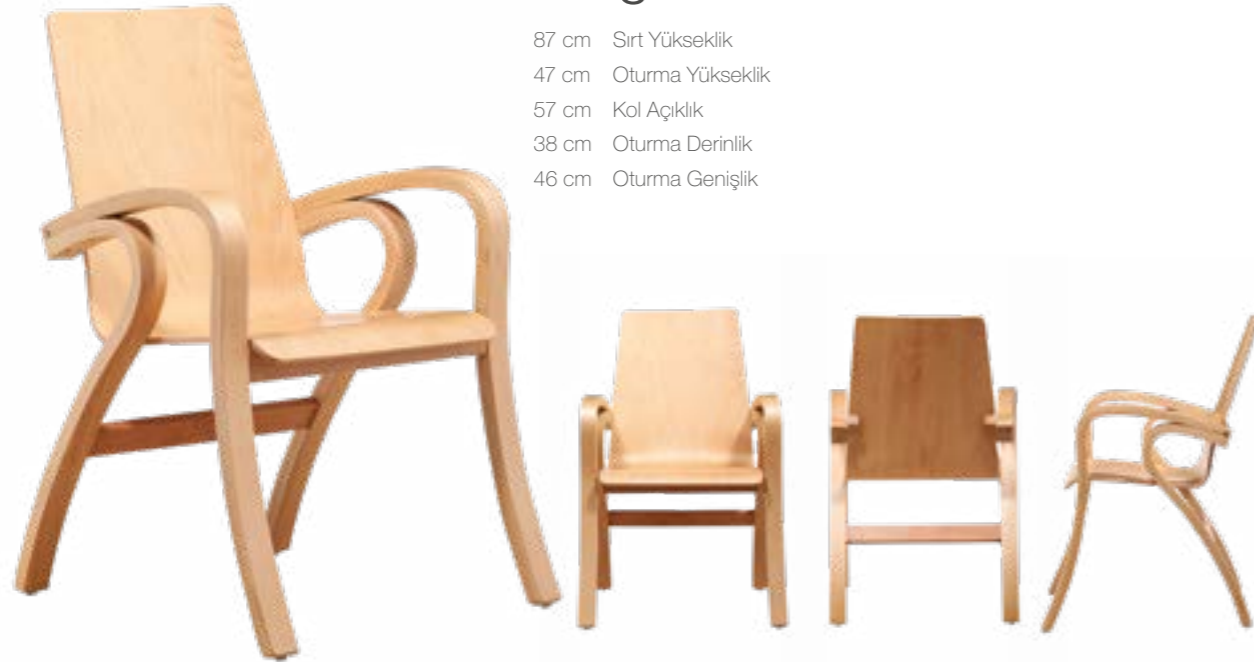

Salsa

78 cm Sirt Yükseklik
45 cm Oturma Yükseklik
57 cm Kol Açıklık
38 cm Oturma Derinlik
46 cm Oturma Genişlik

Nihat Tinazcı

Perge

87 cm Sirt Yükseklik
47 cm Oturma Yükseklik
57 cm Kol Açıklık
38 cm Oturma Derinlik
46 cm Oturma Genişlik

Roza

- 73 cm Sirt Yükseklik
- 47 cm Oturma Yükseklik
- 57 cm Kol Açıklık
- 43 cm Oturma Derinlik
- 47 cm Oturma Genişlik

Mood

- 78 cm Sirt Yükseklik
- 50 cm Oturma Yükseklik
- 57 cm Kol Açıklık
- 45 cm Oturma Derinlik
- 57 cm Oturma Genişlik