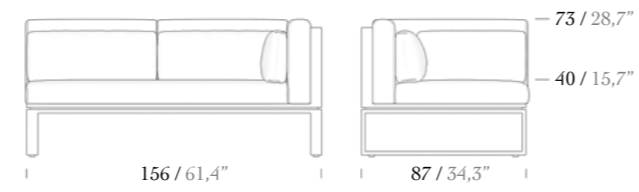

Left Corner Module