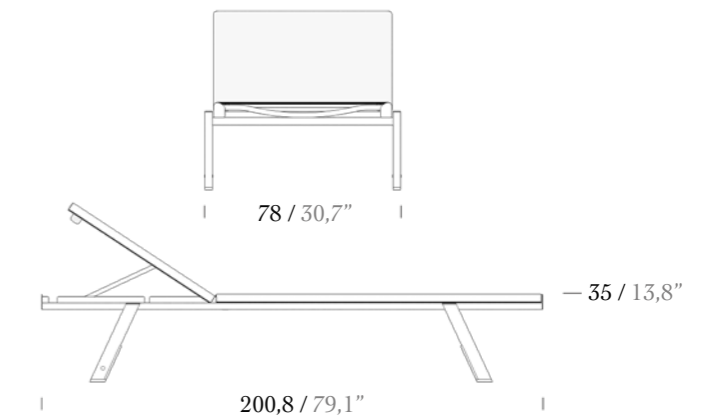

Solis Sun Lounger