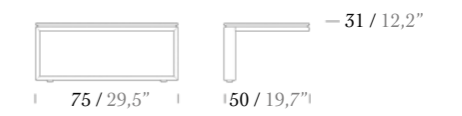

Coffee Table 87x87 (Ceramic Plate)

Coffee Table 120x60 (Ceramic Plate)

Low Table 120x60

Coffee Table 120x60 (Ceramic Plate)

Side Table Module

Side Table Module (Ceramic Plate)

Middle Table Module

Middle Table Module (Ceramic Plate)