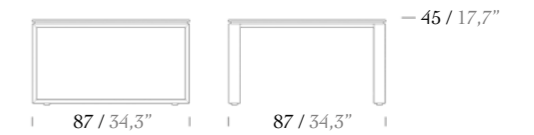

Coffee Table 87x87 (Ceramic Plate)

Coffee Table 120x60 (Ceramic Plate)

Low Table 120x60

Coffee Table 120x60 (Ceramic Plate)

Side Table Module

Side Table Module (Ceramic Plate)

Middle Table Module

Middle Table Module (Ceramic Plate)