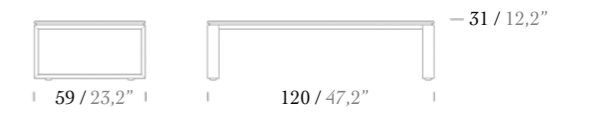

Coffee Table 87x87 (Ceramic Plate)

Coffee Table 120x60 (Ceramic Plate)

Low Table 120x60

Coffee Table 120x60 (Ceramic Plate)

Side Table Module

Side Table Module (Ceramic Plate)

Middle Table Module

Middle Table Module (Ceramic Plate)