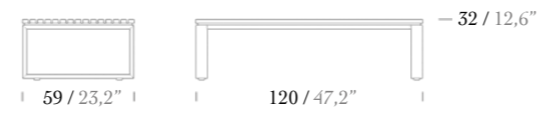

Coffee Table 87x87 (Ceramic Plate)

Coffee Table 120x60 (Ceramic Plate)

Low Table 120x60

Coffee Table 120x60 (Ceramic Plate)

Side Table Module

Side Table Module (Ceramic Plate)

Middle Table Module

Middle Table Module (Ceramic Plate)