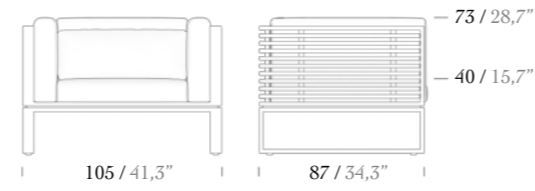

Single Sofa