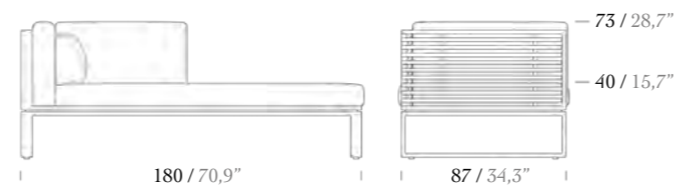

Right Daybed Module