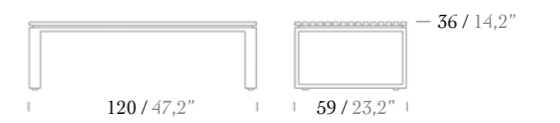

Pouf

\* Iroko and Aluminium options are available for back slats.

Coffee Table 87x87

Coffee Table 120x60

Side Table Module

Middle Table Module

Side Table C-Form

Right Corner Module