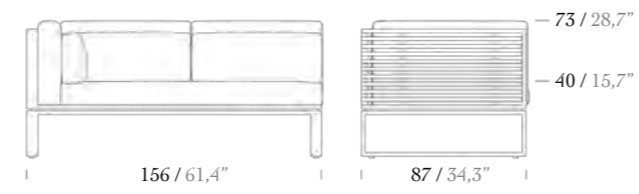

Pouf

\* Iroko and Aluminium options are available for back slats.

Coffee Table 87x87

Coffee Table 120x60

Side Table Module

Middle Table Module

Side Table C-Form

Right Corner Module