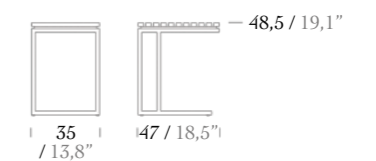

Pouf

\* Iroko and Aluminium options are available for back slats.

Coffee Table 87x87

Coffee Table 120x60

Side Table Module

Middle Table Module

Side Table C-Form

Right Corner Module