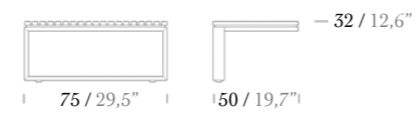

Coffee Table 87x87 (Ceramic Plate)

Coffee Table 120x60 (Ceramic Plate)

Low Table 120x60

Coffee Table 120x60 (Ceramic Plate)

Side Table Module

Side Table Module (Ceramic Plate)

Middle Table Module

Middle Table Module (Ceramic Plate)