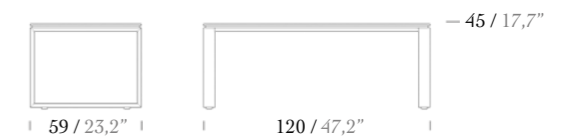

Coffee Table 87x87 (Ceramic Plate)

Coffee Table 120x60 (Ceramic Plate)

Low Table 120x60

Coffee Table 120x60 (Ceramic Plate)

Side Table Module

Side Table Module (Ceramic Plate)

Middle Table Module

Middle Table Module (Ceramic Plate)