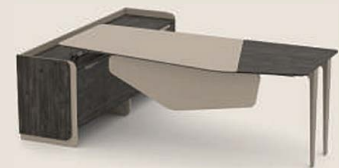

SEHPA
90 x 60 x 45

KİTAPLIK
250 x 45 x 110

ETAJER
80 x 50 x 63

YÖNETİCİ GRUPLARI (EXECUTIVE GROUPS)

Tetra

YÖNETİCİ GRUPLARI (EXECUTIVE GROUPS)

MASA
225 x 180 x 75

SEHPA
57 x 75 x 42