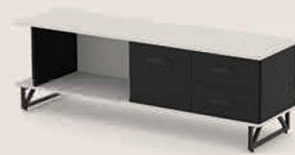

Solo

YÖNETİCİ GRUPLARI (EXECUTIVE GROUPS)

MASA
180 x 80 x 75

SEHPA
50 x 70 x 45

KİTAPLIK
160 x 40 x 130

YATAY ETAJER
180 x 50 x 60

YÖNETİCİ GRUPLARI (EXECUTIVE GROUPS)

Barok Siyah