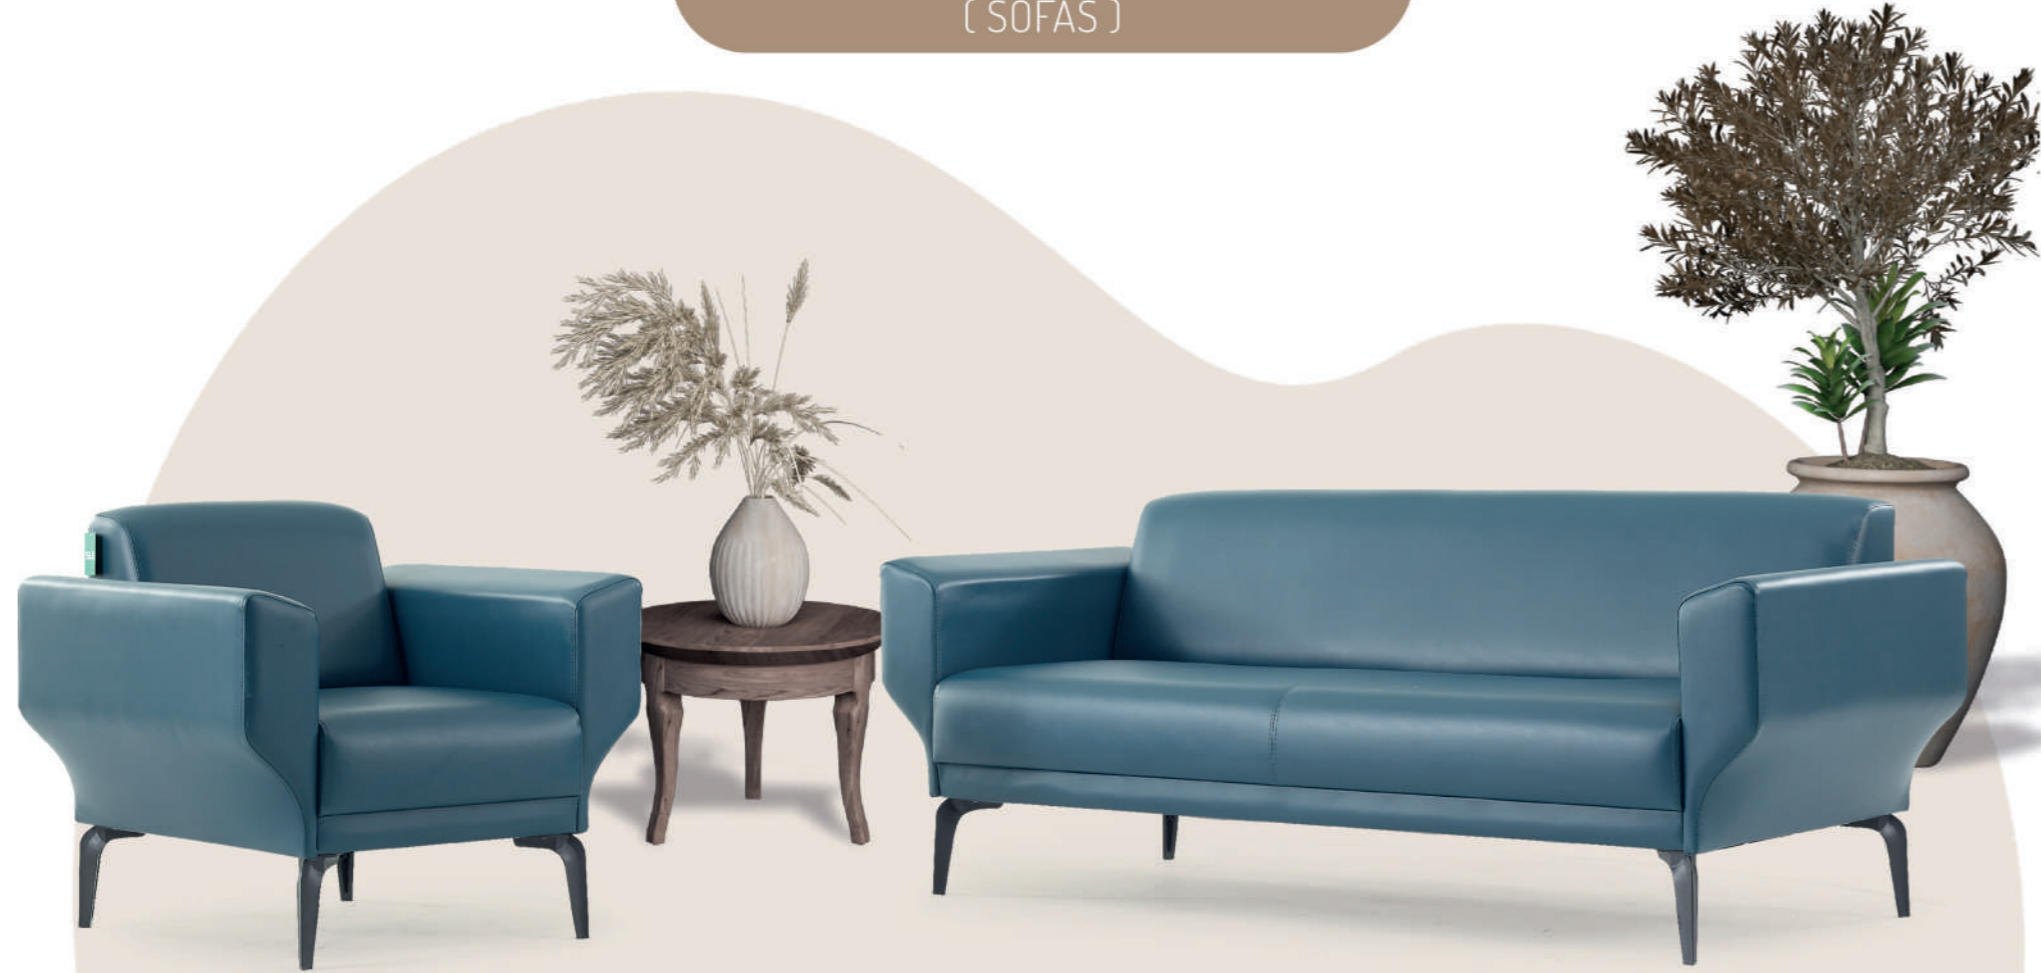

Zahora

OTURMA GRUPLARI
(SOFAS)