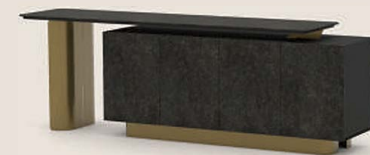

KİTAPLIK
225 x 50 x 72