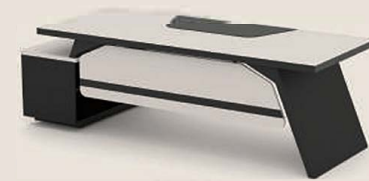

KESON
45 x 50 x 58

SEHPA
90 x 60 x 45

KİTAPLIK
220 x 45 x 100

YÖNETİCİ GRUPLARI (EXECUTIVE GROUPS)

Moon Gold Yeşil

Moon Gold Siyah

YÖNETİCİ GRUPLARI (EXECUTIVE GROUPS)

MASA
240 x 180 x 75