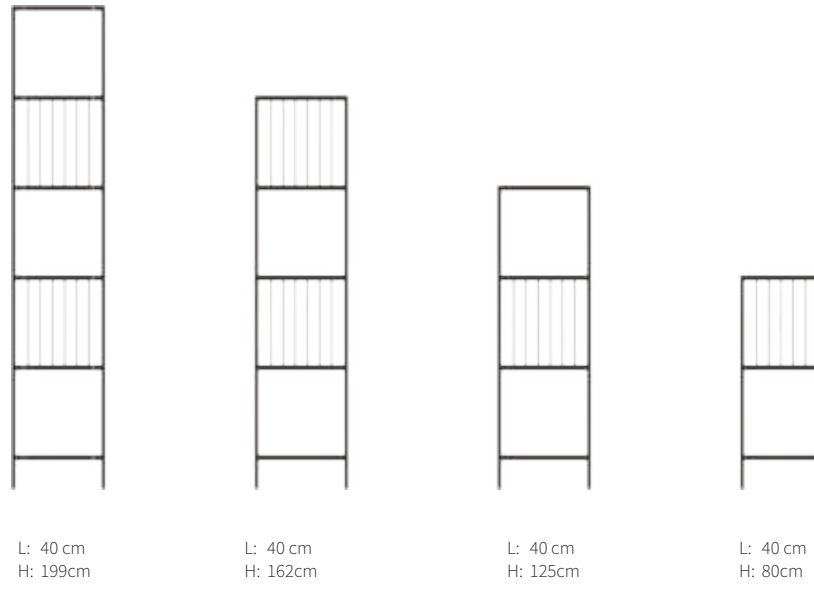

L: 40 cm
H: 199cm

L: 40 cm
H: 162cm

L: 40 cm
H: 125cm

L: 40 cm
H: 80cm

L: 78 cm
W: 41 cm
H: 39 cm

L: 39 cm
W: 41 cm
H: 39 cm

L: 78 cm
W: 39 cm
H: 39 cm

L: 39 cm
W: 39 cm
H: 39 cm