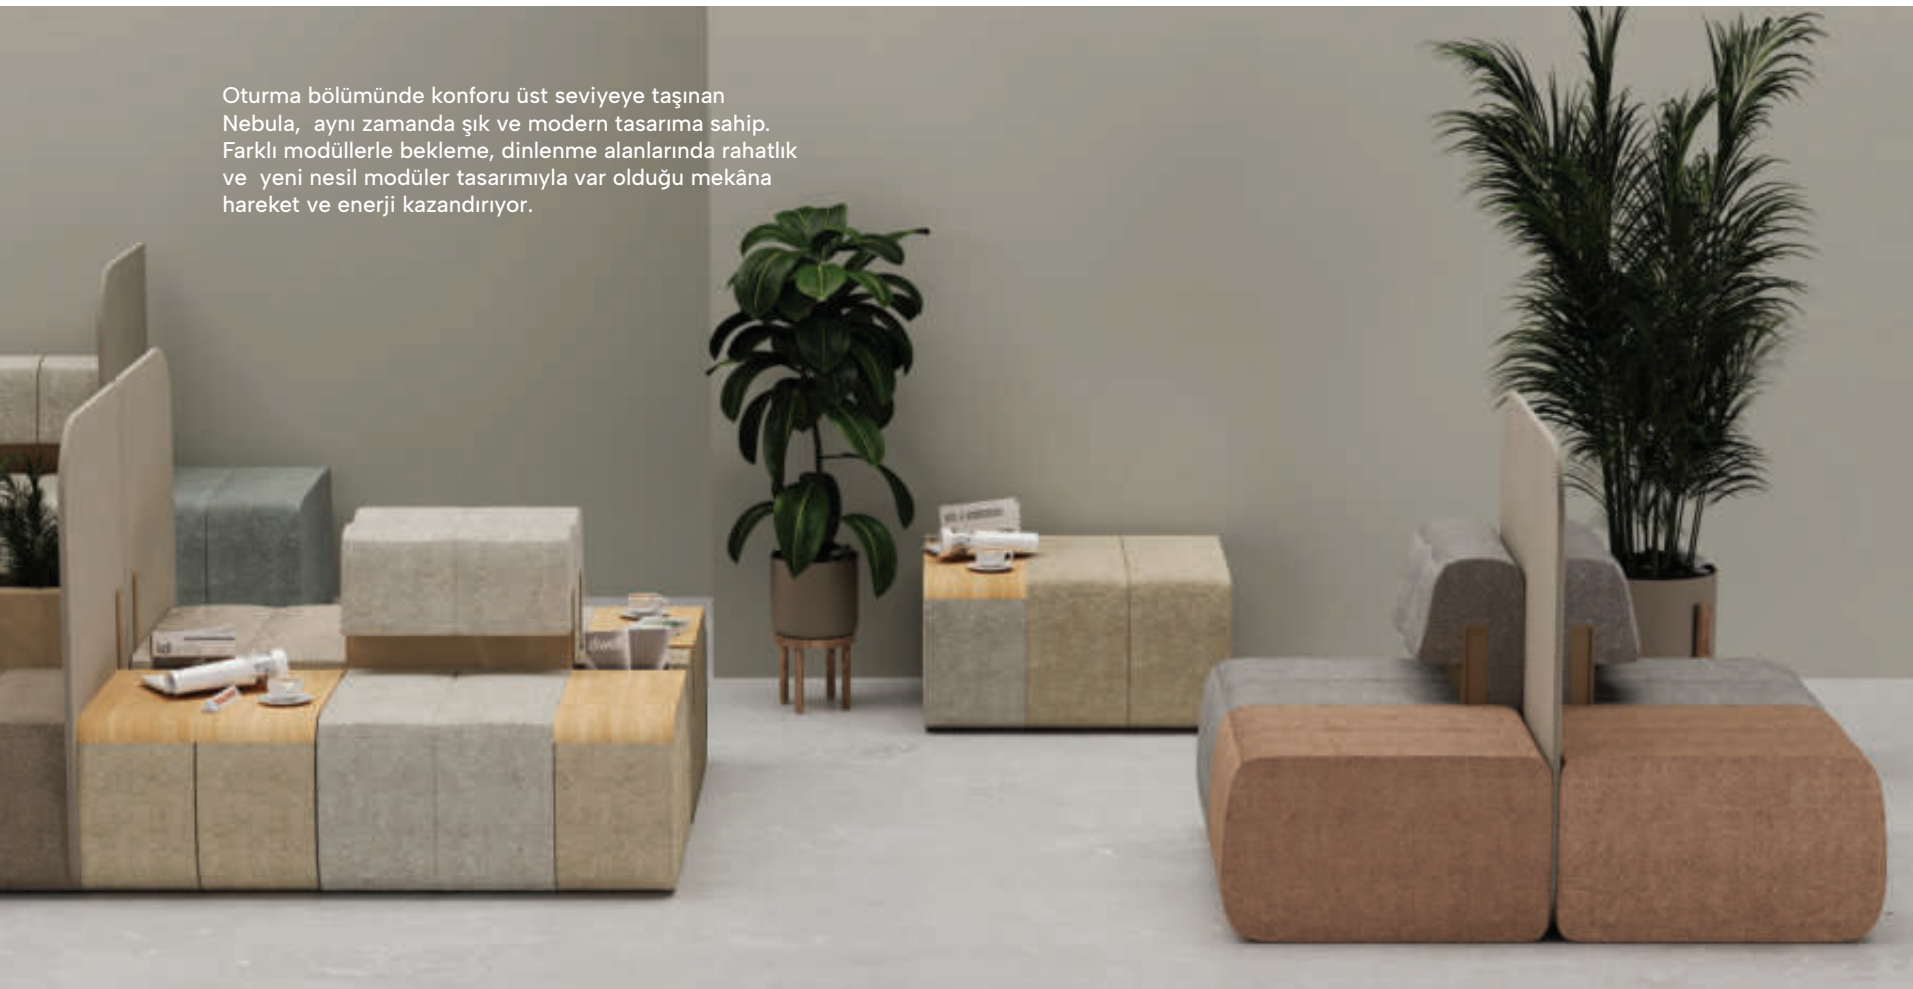

Ölçü Measurement: 122x60x45 h

Ölçü Measurement: 152x60x45 h

Ölçü Measurement: 152x60x45 h

Nebula

by Ozan Sinan Tıġloġlu

Oturma bölümünde konforu üst seviyeye taşınan Nebula, aynı zamanda şık ve modern tasarıma sahip. Farklı modüllerle bekleme, dinlenme alanlarında rahatlık ve yeni nesil modüler tasarımıyla var olduğu mekâna hareket ve enerji kazandırıyor.

Nebula, which takes the comfort to the next level in the seating zones, with it's stylish and modern design. It provides comfort in waiting and resting areas with different modules and alternatives that brings movement and energy to the space with its new generation modular design.