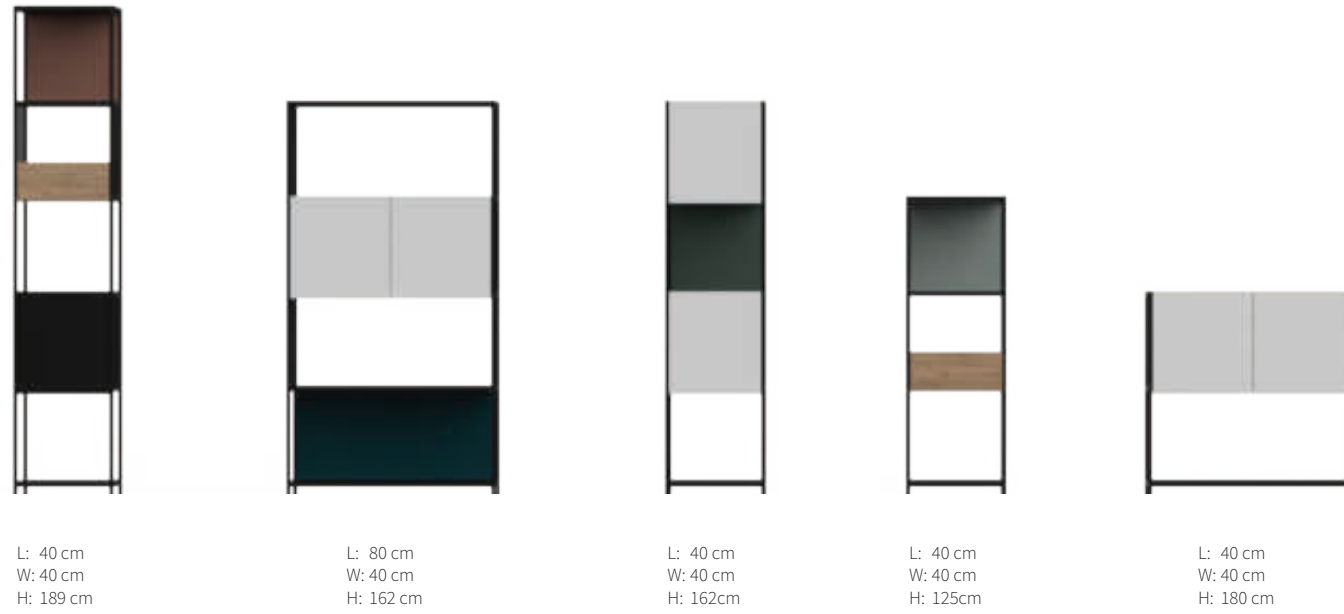

Geniş Çiçeklik
Wide Flower Bed

L: 78 cm
W: 36 cm
H: 15 cm

Geniş Raf
Wide Shelf

L: 78 cm
W: 39 cm
H: 1,8 cm

Dar Raf
Narrow Shelf

L: 39 cm
W: 39 cm
H: 1,8 cm

L: 40 cm
W: 40 cm
H: 189 cm

L: 80 cm
W: 40 cm
H: 162 cm