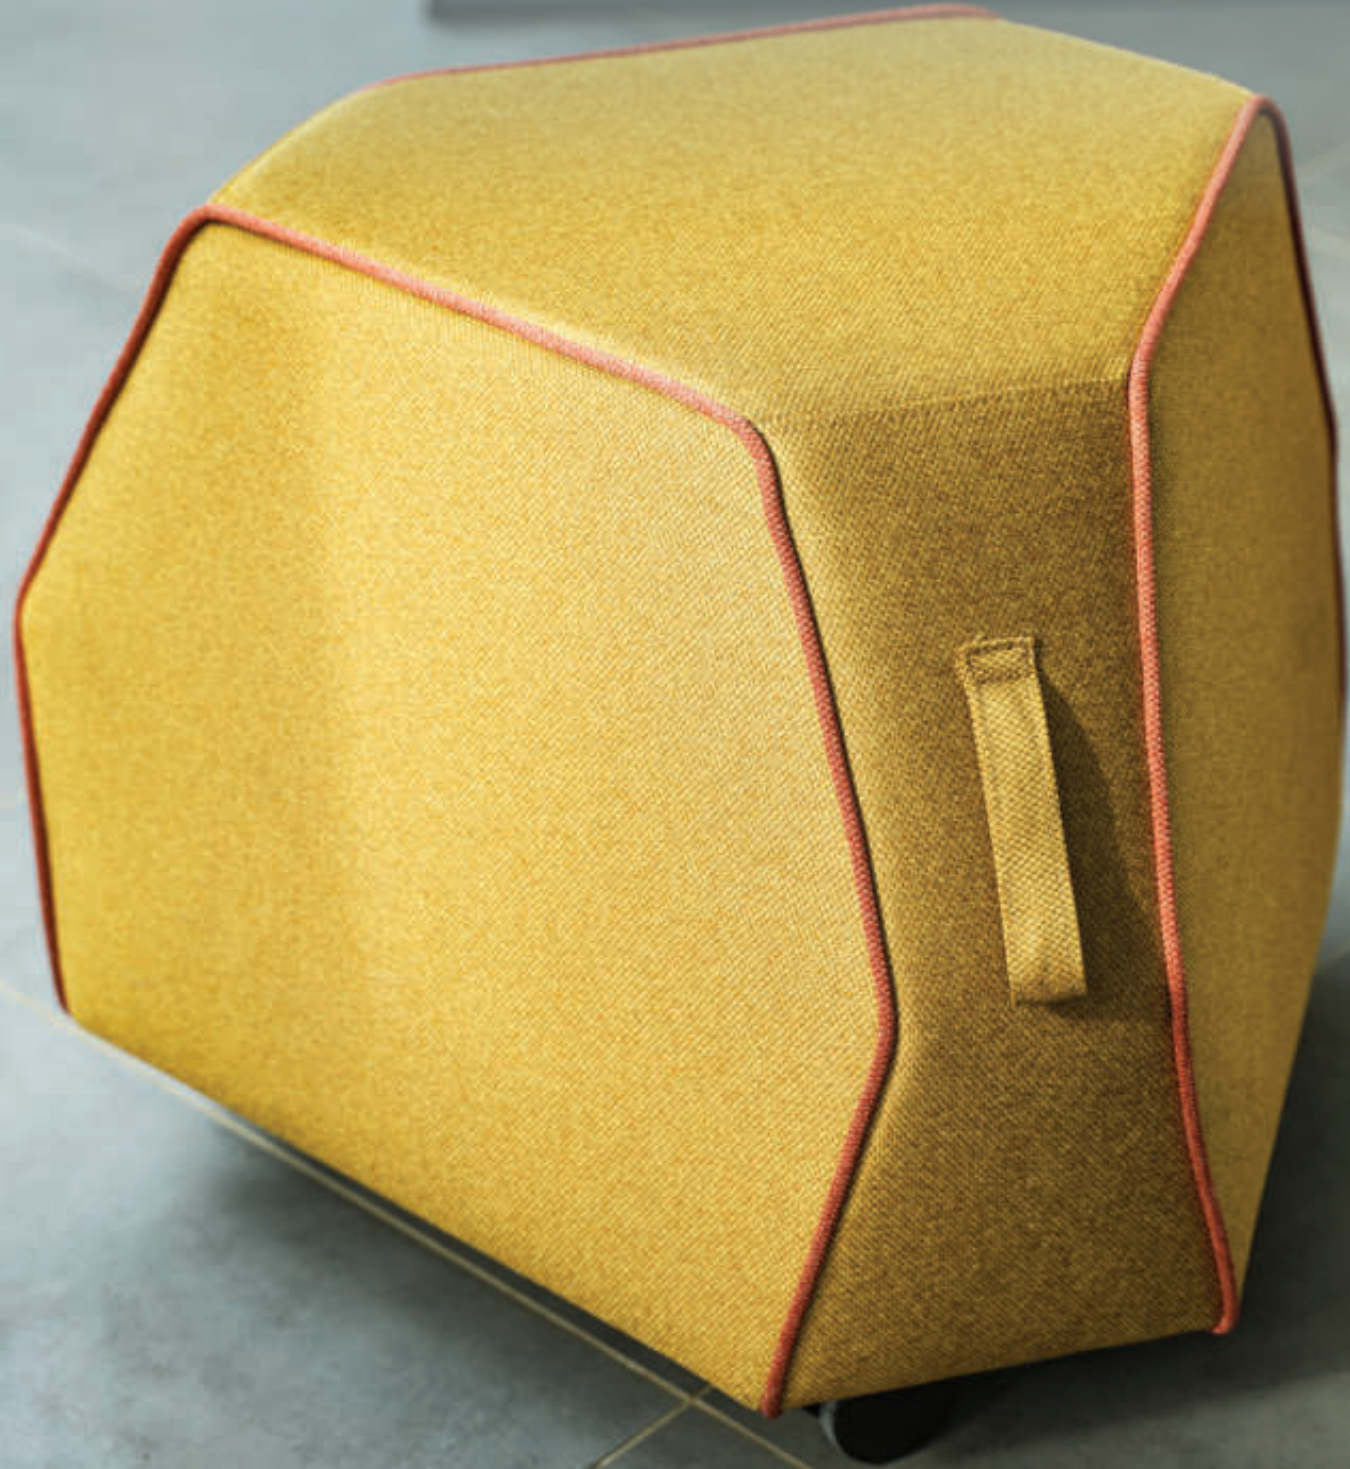

Brow Puf

L: 65cm
W: 65 cm
H: 46 cm