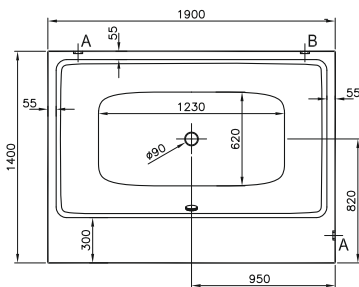

Kod: 5597

Ebat (cm): 190x140

Yükseklik (cm): 59,5

Derinlik (cm): 45,5

Ağırlık (kg): 51

Su hacmi (L): 375

Mobilya renk ve malzeme seçenekleri:

Mobilya ünitesi 2 adet kapaklı ve raflı üniteden oluşur.

Panel renk ve malzeme seçenekleri: