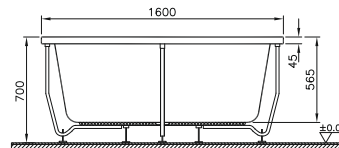

T4

Pool kare küvet

Kod: 5596

Ebat (cm): 160x160

Yükseklik (cm): 70

Derinlik (cm): 56,5

Ağırlık (kg): 47

Su hacmi (L): 525

Panel renk ve malzeme seçenekleri:

Tamamlayıcı malzemeler:

Saklama alanlı basamak