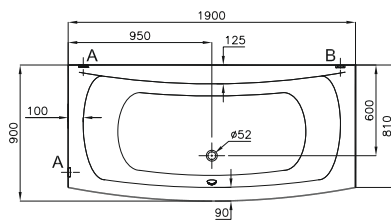

Ağırlık (kg): 29

Su hacmi (L): 240

Panel seçenekleri:

Akrilik

Kod: 5077**Ebat (cm):** 190x90/81**Yükseklik (cm):** 59**Derinlik (cm):** 44**Ağırlık (kg):** 27**Su hacmi (L):** 240**Panel seçenekleri:**

Akrilik