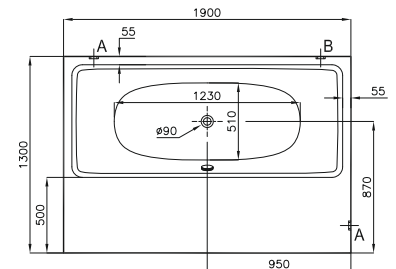

T4

Dikdörtgen/çift taraflı küvet

Kod: 5598

Ebat (cm): 190x130

Yükseklik (cm): 59,5

Derinlik (cm): 45,5

Ağırlık (kg): 40

Su hacmi (L): 230

Panel ve mobilya renk, malzeme seçenekleri:

Mobilya ünitesi 2 adet çekmece ünitesinden oluşur.