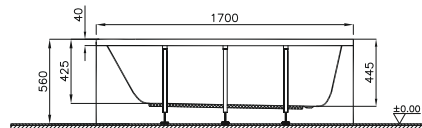

Kod: 5354

Ebat (cm): 170x80

Yükseklik (cm): 56

Derinlik (cm): 42,5

Ağırlık (kg): 22

Su hacmi (L): 210

Panel renk ve malzeme seçenekleri:

Sağ versiyon için adresinden yararlanabilirsiniz.