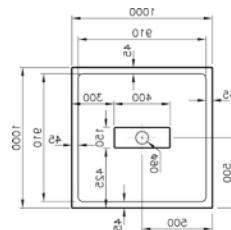

Piu Due

180x80, 170x80 cm'lik versiyonlar için adresinden yararlanabilirsiniz.

Kod: 5253**Ebat (cm):** 170x70**Yükseklik (cm):** 56**Derinlik (cm):** 41,5**Ağırlık (kg):** 21**Su hacmi (L):** 192**Panel renk ve malzeme seçenekleri:**