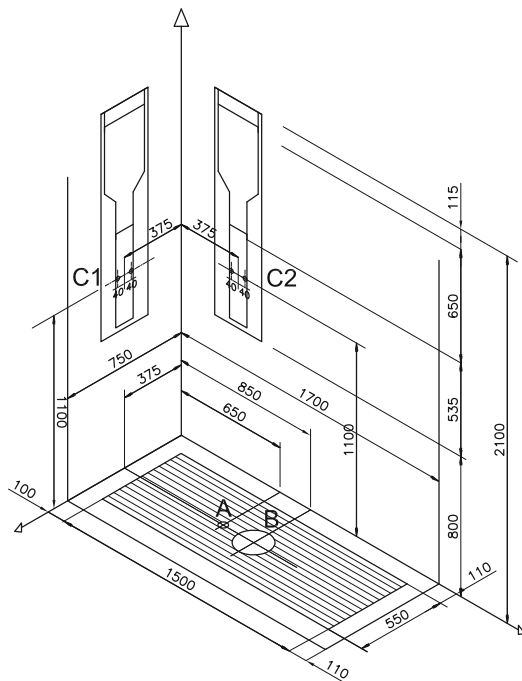

: Ø 50 mm çapında gider mufunun bırakılacağı alan

A : Ø 50 mm ideal gider deliği. Gider muf ucu kesilmemeli ve döşemenin en az 10 mm üzerinde olacak şekilde bırakılmalıdır.

C1/C2 : Sıcak/soğuk su bağlantı ölçüleri