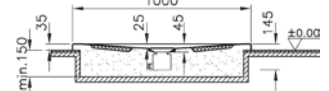

Matrix

Dikdörtgen küvet

Kod: 5071

Ebat (cm): 170x75

Yükseklik (cm): 56

Derinlik (cm): 43,5

Ağırlık (kg): 25

Su hacmi (L): 198

Panel seçenekleri:

Akrilik

Ahşap

Venge

Piu Due

180x80, 170x80 cm'lik versiyonlar için adresinden yararlanabilirsiniz.