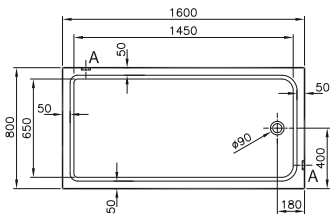

Kod: 5324

Ebat (cm): 160x80

Yükseklik (cm): 3,5

Derinlik (cm): 5,5

Ağırlık (kg): 24

Tamamlayıcı malzemeler:

Ahşap tabanlık

180x75, 170x90, 170x75, 160x75,
150x75, 120x90 cm'lik versiyonlar için
vitra.com.tr adresinden yararlanabilirsiniz.