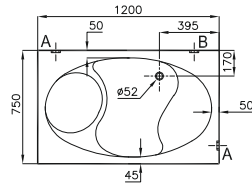

Yükseklik (cm): 41,5

Derinlik (cm): 30

Ağırlık (kg): 21

Su hacmi (L): 65+15

Panel seçenekleri:

Akrilik

Tamamlayıcı malzemeler:

Ahşap kapak takımı