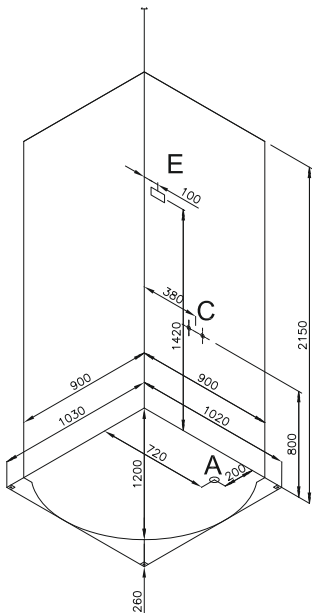

Kod: 5200

Ebat (cm): 90x90x215

Duř teknesi derinliđi (cm): 5

Ađırlık (kg): 140

Arima kompakt sistem'de;

- 6 dikey masaj, 8 sırt masajı jeti,
- Dörtlü yönlendirici, el duřu, tepe duřu, duř sürgüsü,
- Boy aynası,
- Oturma yeri,
- Temper camlı kabin,
- Korkuluklu řampuanlıklar,
- Tutamak mevcuttur.