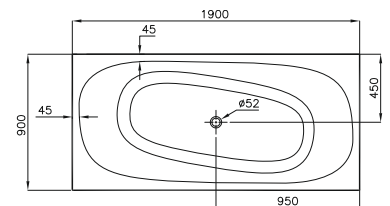

4 Life

Liquid Space dikdörtgen küvet

Kod: 5435

Ebat (cm): 190x90

Yükseklik (cm): 58,5

Derinlik (cm): 43,5

Ağırlık (kg): 68

Su hacmi (L): 180

Ürün kendinden panellidir.