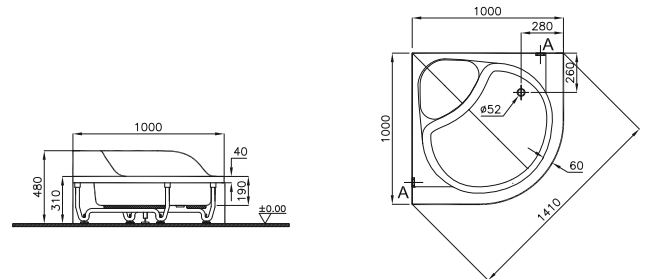

Köşe Oturmalı 02

Köşe duş teknesi

Kod: 5377

Ebat (cm): 100x100

Yükseklik (cm): 31+17

Derinlik (cm): 19

Ağırlık (kg): 22

90x90 cm'lik versiyon için
adresinden yararlanabilirsiniz.