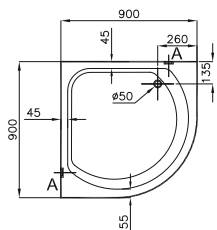

Kod: 5016

Ebat (cm): 90x90

Yükseklik (cm): 27 (panelli)

Derinlik (cm): 12

Ağırlık (kg): 14

Tamamlayıcı malzemeler:

Ahşap tabanlık

100x100, 80x80 cm'lik versiyonlar için
vitra.com.tr adresinden yararlanabilirsiniz.