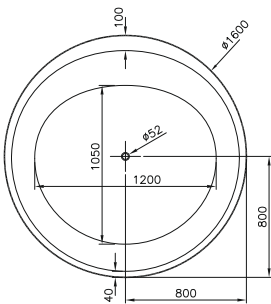

İstanbul by Covegrove.

Silindir küvet

Kod: 5299

Ebat (cm): Ø160

Yükseklik (cm): 56

Derinlik (cm): 42

Ağırlık (kg): 36

Su hacmi (L): 380

Ürün kendinden panellidir.