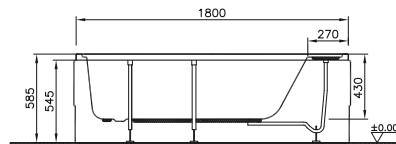

Ahşap

Dağ dokusu

Zebrano

Tamamlayıcı ürünler: Ahşap mat

200x90 çift taraflı versiyon için adresinden yararlanabilirsiniz.

MOD by Covegrove.

Dikdörtgen/çift taraflı küvet

Kod: 5370