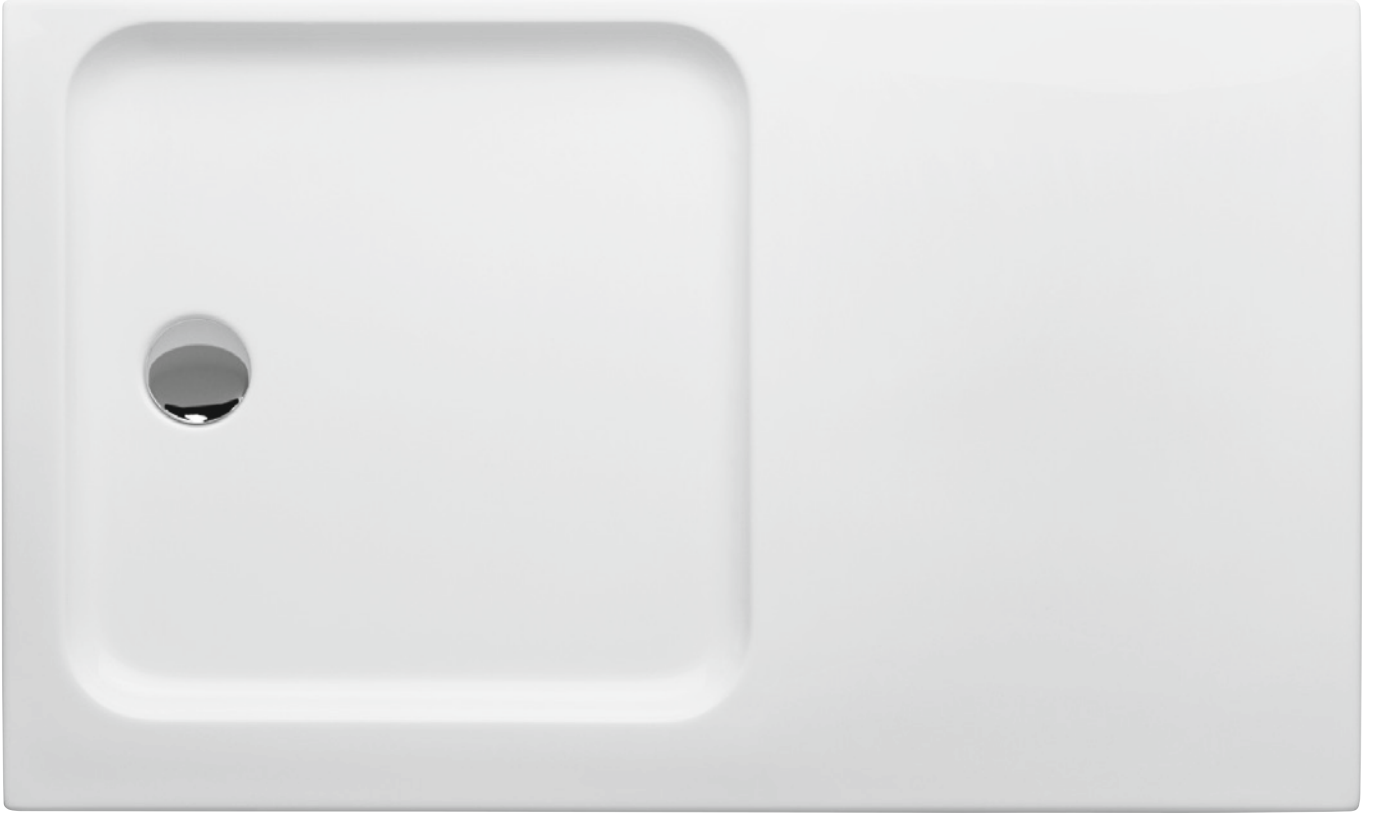

MOD by *Lovegrove*.
Dikdörtgen duş teknesi (flat, monoblok)

Kod: 5355/5368
Ebat (cm): 150x90
Yükseklik (cm): 3,5/16,5
Derinlik (cm): 4,5
Ağırlık (kg): 24,5/30