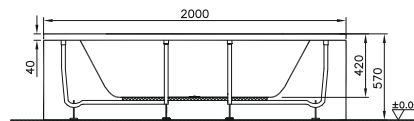

MOD by Covegrove.

Dikdörtgen/çift taraflı küvet

Kod: 5370

Ebat (cm): 200x80

Yükseklik (cm): 57

Derinlik (cm): 42

Ağırlık (kg): 26

Su hacmi (L): 195

Panel renk ve malzeme seçenekleri:

Akrilik

Ahşap

Bambu

Alüminyum