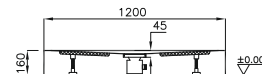

Dikdörtgen duş teknesi (sıfır zemin, flat, monoblok)

Kod: 5461/5425/5453

Ebat (cm): 120x80

Yükseklik (cm): 0/3,5/16

Ağırlık (kg): 19/19/20

Gider kapağı seçenekleri: Akrilik, Krom

180x90, 170x75, 160x90, 160x75, 150x80, 140x90, 140x75, 100x80 cm'lik sıfır zemin, flat ve monoblok versiyonlar için adresinden yararlanabilirsiniz.

Monoblok