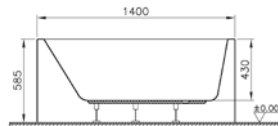

Kod: 5434

Ebat (cm): 140x140

Yükseklik (cm): 58,5

Derinlik (cm): 43

Ağırlık (kg): 78

Su hacmi (L): 210

Tamamlayıcı malzeme:

Elektronik ve manuel küvet bataryası

Ürün kendinden panellidir.