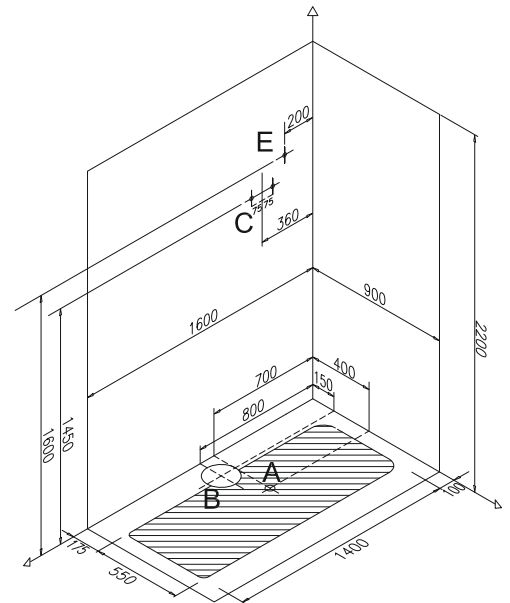

Kod: 5594

Ebat (cm): 160x90

Yükseklik (cm): 220

Duş teknesi derinliği (cm): 3,5

Ağırlık (kg): 198

Notte kompakt duş ünitesi'nde;

- Omuz masajı jetleri
- 3 yönlü gizli batarya
- Mıknatıslı el duşu
- LED aydınlatmalı tepe duşu
- LED aydınlatmalı cam arka panel
- Gizli saklama alanı
- Temper camlı kabin
- Bluetooth bağlantı özellikli müzik sistemi (opsiyonel) bulunmaktadır.

Sağ versiyon için vitra.com.tr adresinden yararlanabilirsiniz.

☒ : Ø 50 mm çapında gider mufunun bırakılacağı alan

A : Ø 50 mm ideal gider deliği. Gider muf ucu kesilmemeli ve döşemenin en az 10 mm üzerinde olacak şekilde bırakılmalıdır.

B : Ø 200 mm çapındaki bu alana kesinlikle gider mufu bırakılmamalıdır.

C : Sıcak/soğuk su bağlantı ölçüleri

E : Elektrik bağlantı noktası