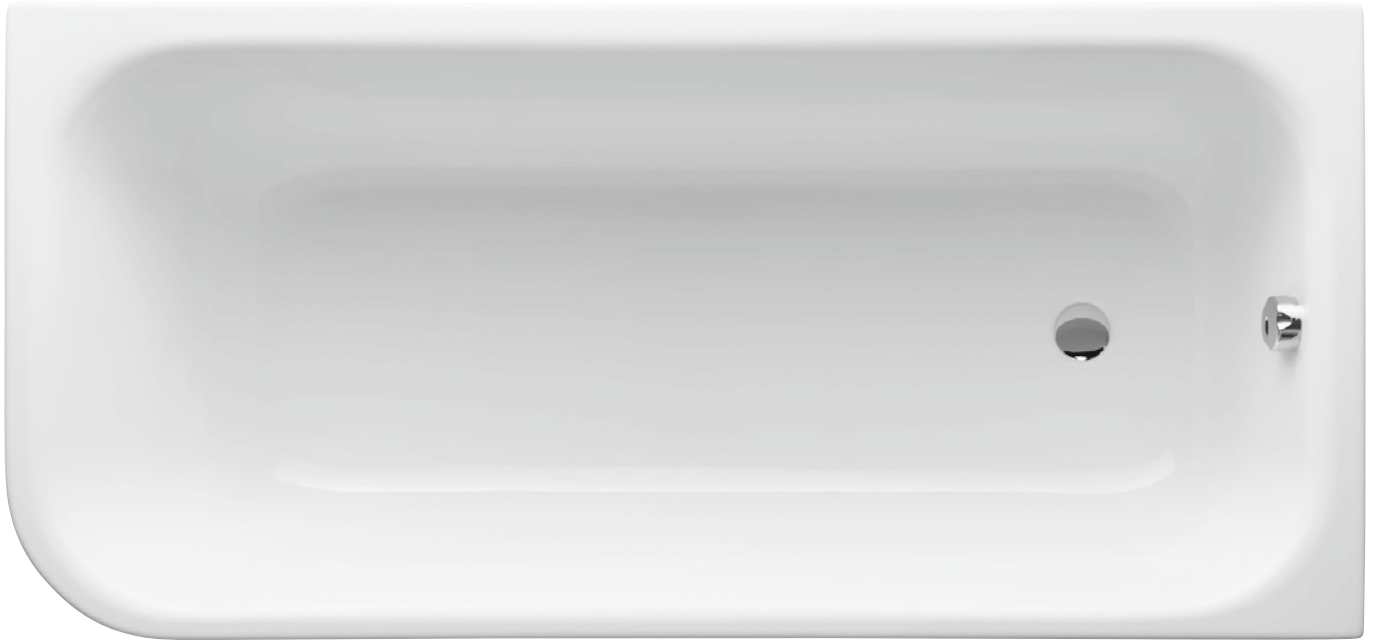

Kod: 5354

Ebat (cm): 170x80

Yükseklik (cm): 56

Derinlik (cm): 42,5

Ağırlık (kg): 22

Su hacmi (L): 210

Panel renk ve malzeme seçenekleri:

Sağ versiyon için adresinden yararlanabilirsiniz.