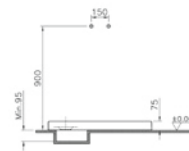

80x80 cm'lik köşe duş teknesi seçeneği için vadresinden yararlanabilirsiniz.

Kod: 4098

Ebat (cm): 90x70

Malzeme: Fine Fire Clay

Ağırlık (kg): 32

Renk: 003 Beyaz

Renk seçenekleri:

003