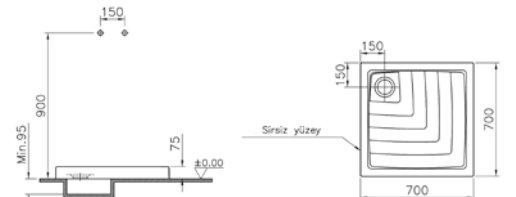

Arkitekt

Seramik kare duř teknesi

Kod: 5368

Ebat (cm): 70x70

Malzeme: Fine Fire Clay

Ağırlık (kg): 25

Renk: 003 Beyaz

Renk seçenekleri:

003
Beyaz

095
Pergamon

75X75 ve 80x80 cm'lik duř teknesi seçenekleri için adresinden yararlanabilirsiniz.