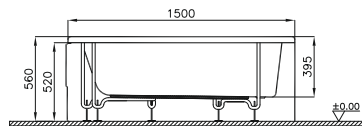

Kod: 5079

Ebat (cm): 150x100

Yükseklik (cm): 56

Derinlik (cm): 39,5

Ağırlık (kg): 23

Su hacmi (L): 168

Panel seçenekleri:

Akrilik

Sağ versiyon için adresinden yararlanabilirsiniz.