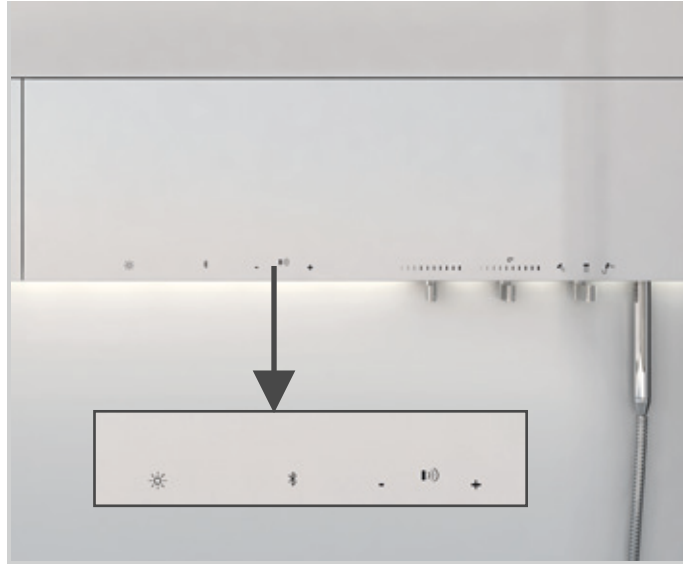

kompakt duř ünitelerinde bulunan Bluetooth bağlantılı müzik sistemi, elektronik cihazlarınızı banyo mekanına sokmadan da kesintisiz müzik keyfi yaşamınızı sağlıyor.