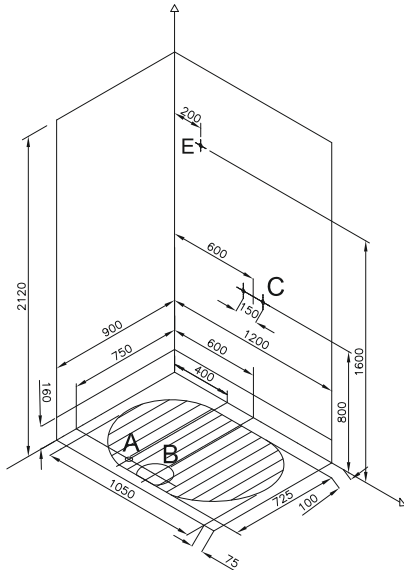

Sistem 1	Sistem 2
Buhar Banyosu (Sauna)	✓	✓
Kromoterapi	✓	-
Radyo	✓	✓
Alarm	✓	✓
Masaj Jetleri	✓	✓
Tavan Işıđı	-	✓

Kod: 5415

Ebat (cm): 120x90x212

Duř teknesi derinliđi (cm): 3.5

Ađırlık (kg): 190

Cubido kompakt sistem'de;

- 6 dikey masaj jeti,
- Tepe duřu,
- El duřu,
- Üç yönlü yönlendirici
- Temper camlı kabin,
- Korkuluklu řampuanlık mevcuttur.

1. : Ø 50 mm apında gider mufunun bırakılacađı alan
   A : Ø 50 mm ideal gider deliđi. Gider muf ucu kesilmemeli ve dōřemenin en az 10 mm üzerinde olacak řekilde bırakılmalıdır.
   B : Ø 200 mm apındaki bu alana kesinlikle gider mufu bırakılmamalıdır.
   C : Sıcak/sođuk su bađlantı ölçüleri
   E : Elektrik bađlantı noktası