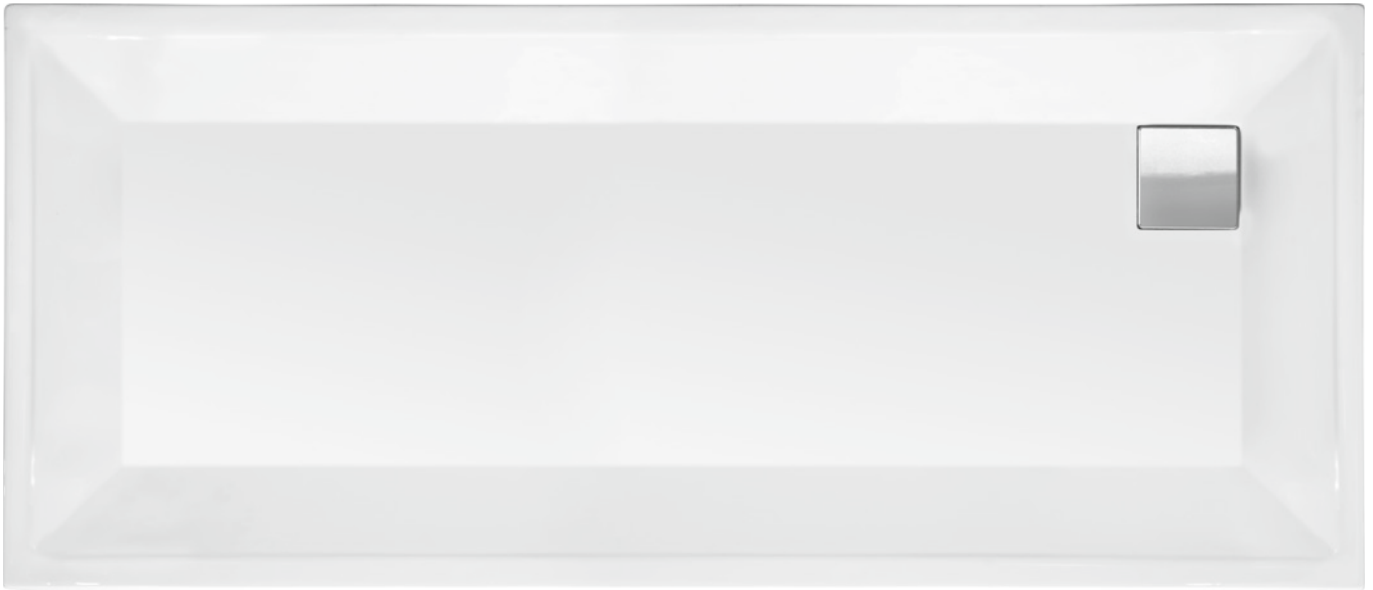

Dikdörtgen duş teknesi (flat, monoblok)

Kod: 5503/5511
Ebat (cm): 170x70
Yükseklik (cm): 3,5/16
Derinlik (cm): 2,5
Ağırlık (kg): 20/22,5

160x70, 150x70, 140x70, 130x70,
120x70, 110x70, 100x70 cm'lik
versiyonlar için adresinden
yararlanabilirsiniz.