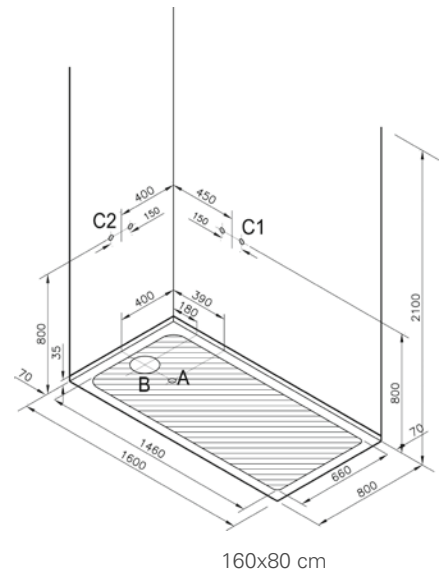

1. : Ø 50 mm çapında gider mufunun bırakılacağı alan
   A : Ø 50 mm ideal gider deliği. Gider muf ucu kesilmemeli ve döşemenin en az 10 mm üzerinde olacak şekilde bırakılmalıdır.
   B : Ø 200 mm çapındaki bu alana kesinlikle gider mufu bırakılmamalıdır.
   C1/C2 : Sıcak/soğuk su bağlantı ölçüleri