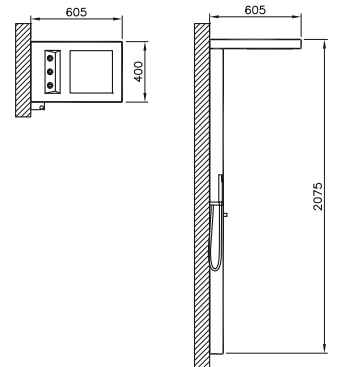

Masajlı duş sistemi

Kod: 5587

Ebat (cm): 208x40

Ağırlık (kg): 34

- Gizli batarya
- Üst vücut jetleri
- El duşu
- LED aydınlatmalı tepe duşu
- Raf
- Katlanabilir oturma bölümü

Oturaksız versiyon için adresinden yararlanabilirsiniz.