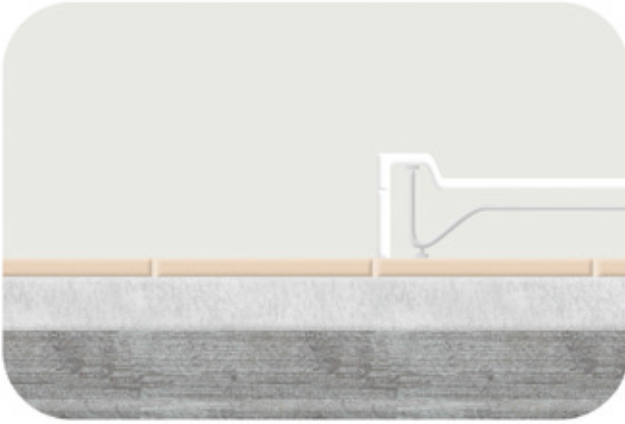

Dikdörtgen

Kare

Köşe

Ofset

Duř tekneleri için farklı montaj seçenekleri

Sıfır zemin

Flat

Flat panelli