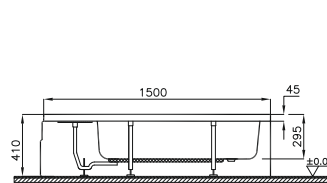

Ağırlık (kg): 19,5

Su hacmi (L): 65

Panel seçenekleri:

Akrilik

140x75, 130x75, 120x75, 110x75 cm'lik versiyonlar için~ adresinden yararlanabilirsiniz.

Kod: 5079**Ebat (cm):** 150x100**Yükseklik (cm):** 56**Derinlik (cm):** 39,5**Ağırlık (kg):** 23**Su hacmi (L):** 168**Panel seçenekleri:**