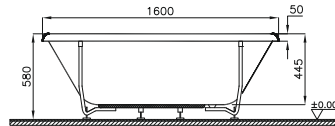

Kod: 5056

Ebat (cm): Ø160

Yükseklik (cm): 58

Derinlik (cm): 44,5

Ağırlık (kg): 40

Su hacmi (L): 450

Panel seçenekleri:

Ahşap

Venge

Piu Due

Ø150'lik versiyon için adresinden yararlanabilirsiniz.