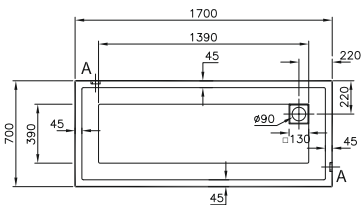

Dikdörtgen duş teknesi (flat, monoblok)

Kod: 5503/5511
Ebat (cm): 170x70
Yükseklik (cm): 3,5/16
Derinlik (cm): 2,5
Ağırlık (kg): 20/22,5

160x70, 150x70, 140x70, 130x70,
120x70, 110x70, 100x70 cm'lik
versiyonlar için adresinden
yararlanabilirsiniz.

Flat