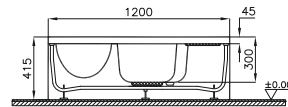

Yükseklik (cm): 41,5

Derinlik (cm): 30

Ağırlık (kg): 21

Su hacmi (L): 65+15

Panel seçenekleri:

Akrilik

Tamamlayıcı malzemeler:

Ahşap kapak takımı