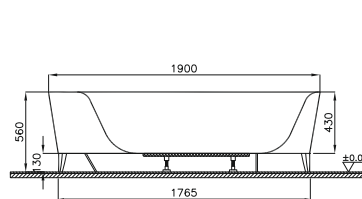

Water Jewels by **matteo thun**

Dikdörtgen küvet

Kod: 5350
Ebat (cm): 190x90
Yükseklik (cm): 56
Derinlik (cm): 43
Ağırlık (kg): 55
Su hacmi (L): 240
Panel seçenekleri:

Ahşap

Venge