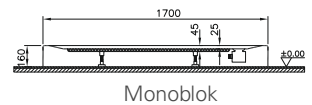

T70

Ofset duş teknesi (flat, monoblok)

Kod: 5620/5623

Ebat (cm): 170x70/80

Yükseklik (cm): 3,5/16

Derinlik (cm): 2,5

Ağırlık (kg): 21,5/25

150x70/80, 120x70/80 cm'lik ve sağ versiyonlar için adresinden yararlanabilirsiniz.