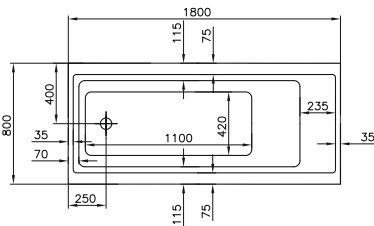

Kod: 5432

Ebat (cm): 180x80

Yükseklik (cm): 58,5

Derinlik (cm): 43

Ağırlık (kg): 28

Su hacmi (L): 185

Panel renk ve malzeme seçenekleri:

Akrilik

Ahşap

Dağ dokusu

Zebrano

Tamamlayıcı ürünler: Ahşap mat

200x90 çift taraflı versiyon için adresinden yararlanabilirsiniz.