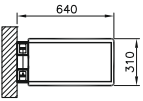

Kod: 5444

Ebat (cm): 130x31

Ağırlık (kg): 16

- Termostatik batarya ve yönlendirici
- Mikro vücut jetleri
- 3 adet küçük raf
- Gizli el duşu
- Tepe duşu

Siyah

Bordo

MDS - 02

Masajlı duş sistemi