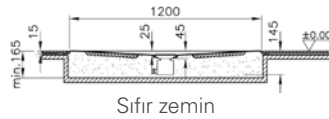

Dikdörtgen duş teknesi (sıfır zemin, flat, monoblok)

Kod: 5461/5425/5453

Ebat (cm): 120x80

Yükseklik (cm): 0/3,5/16

Ağırlık (kg): 19/19/20

Gider kapağı seçenekleri: Akrilik, Krom

180x90, 170x75, 160x90, 160x75, 150x80, 140x90, 140x75, 100x80 cm'lik sıfır zemin, flat ve monoblok versiyonlar için adresinden yararlanabilirsiniz.

Sıfır zemin