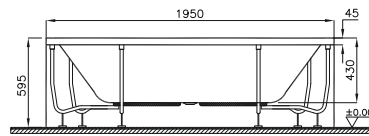

Espace

Dikdörtgen/çift taraflı küvet

Kod: 5214

Ebat (cm): 195x95/65

Yükseklik (cm): 59,5

Derinlik (cm): 43

Ağırlık (kg): 29

Su hacmi (L): 240

Panel seçenekleri:

Akrilik