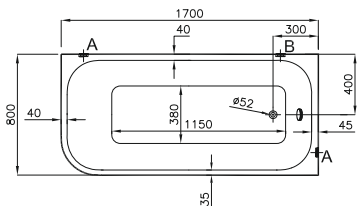

Kod: 5354

Ebat (cm): 170x80

Yükseklik (cm): 56

Derinlik (cm): 42,5

Ağırlık (kg): 22

Su hacmi (L): 210

Panel renk ve malzeme seçenekleri:

Sağ versiyon için adresinden yararlanabilirsiniz.