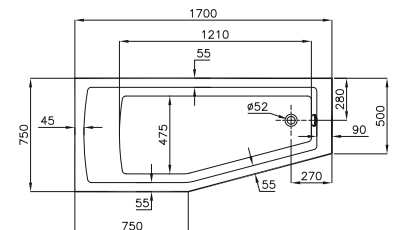

Neon

Ofset küvet

Kod: 5276

Ebat (cm): 170x75/50

Yükseklik (cm): 56

Derinlik (cm): 41,5

Ağırlık (kg): 18

Su hacmi (L): 186

Panel seçenekleri:

Akrilik

Sağ versiyon için adresinden yararlanabilirsiniz.