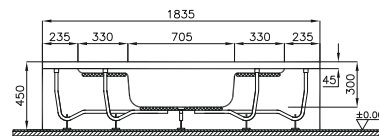

Derinlik (cm): 30

Ağırlık (kg): 35

Su hacmi (L): 105

Panel seçenekleri:

Akrilik

Tamamlayıcı malzemeler:

Ahşap oturak

Ahşap oturaklı küvet