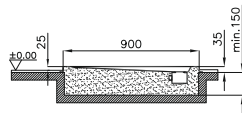

Kod: 5116

Ebat (cm): 90x90

Yükseklik (cm): 0

Derinlik (cm): 0-3,5

Ağırlık (kg): 7

80x80 cm'lik versiyon için vitra.com.tr adresinden yararlanabilirsiniz.