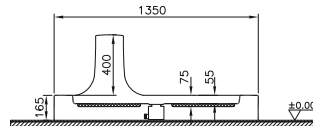

Kod: 5303

Ebat (cm): 135x135

Yükseklik (cm): 16,5+40

Derinlik (cm): 5,5

Ağırlık (kg): 57

Oturmasız versiyon için
adresinden yararlanabilirsiniz.

Dikdörtgen duş teknesi (sıfır zemin, flat, monoblok)

Kod: 5461/5425/5453