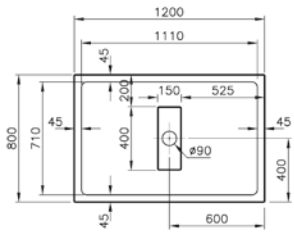

Dikdörtgen duş teknesi (sıfır zemin, flat, monoblok)

Kod: 5461/5425/5453

Ebat (cm): 120x80

Yükseklik (cm): 0/3,5/16

Ağırlık (kg): 19/19/20

Gider kapağı seçenekleri: Akrilik, Krom

180x90, 170x75, 160x90, 160x75, 150x80, 140x90, 140x75, 100x80 cm'lik sıfır zemin, flat ve monoblok versiyonlar için adresinden yararlanabilirsiniz.

Sıfır zemin