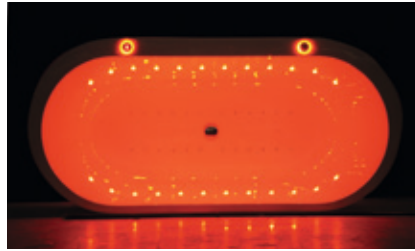

Küvetlerde farklı sayıda ve büyüklükte hava ve su jetleri kombinasyonundan oluşan hidromasaj sistemleri hafiften yoğun masaja, ışık terapisinden dingin ambiyansa farklı ortam ve keyif seçenekleri sunuyor.