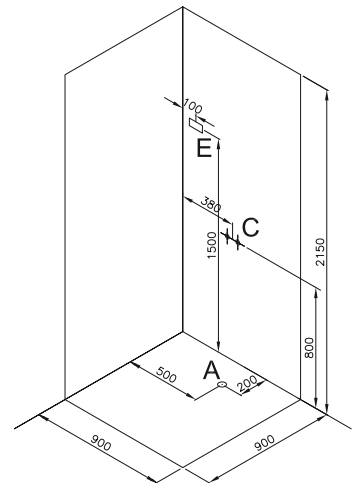

Sistem 1	Sistem 2	Sistem 3
Buhar Banyosu (Sauna)	✓	✓	✓
Kromoterapi	✓	-	-
Radyo	✓	✓	-
Alarm	✓	✓	✓
Masaj Jetleri	✓	✓	✓
Tavan Işığı	-	✓	✓

Kod: 5139

Ebat (cm): 90x90x215

Duş teknesi derinliği (cm): 5

Ağırlık (kg): 125

Arcadia kompakt sistem'de;

- 6 dikey masaj, 8 sırt masajı jeti,
- Dörtlü yönlendirici, el duşu, tepe duşu, duş sürgüsü,
- Boy aynası,
- Oturma yeri,
- Temper camlı kabin,
- Korkuluklu şampuanlıklar,
- Tutamak mevcuttur.

A : Ø 50 mm ideal gider deliği. Gider muf ucu kesilmemeli ve döşemenin en az 10 mm üzerinde olacak şekilde bırakılmalıdır.

C : Sıcak/soğuk su bağlantı ölçüleri

E : Elektrik bağlantı noktası