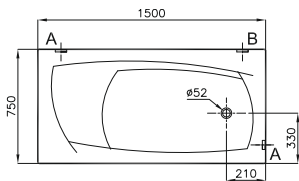

Kod: 5061

Ebat (cm): 150x75

Yükseklik (cm): 41

Derinlik (cm): 30

Ağırlık (kg): 19

Su hacmi (L): 65

Panel seçenekleri:

Akrilik

140x75, 130x75, 120x75, 120x70,
105x75 cm'lik versiyonlar için adresinden
yararlanabilirsiniz.