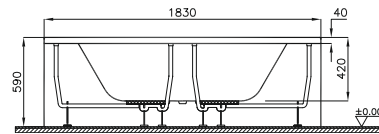

Ağırlık (kg): 28

Su hacmi (L): 180

Panel seçenekleri:

Akrilik

150x150, 140x140, 120x120, 110x110 cm'lik versiyonlar için adresinden yararlanabilirsiniz.

Kod: 5437

Ebat (cm): 130x130

Yükseklik (cm): 45