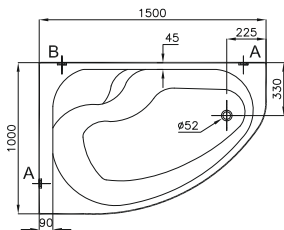

Kod: 5079

Ebat (cm): 150x100

Yükseklik (cm): 56

Derinlik (cm): 39,5

Ağırlık (kg): 23

Su hacmi (L): 168

Panel seçenekleri:

Akrilik

Sağ versiyon için adresinden yararlanabilirsiniz.