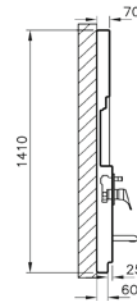

Kod: 5138

Ebat (cm): 141x41

Ağırlık (kg): 12

- Üçlü yönlendirici, çıkış ucu, el duşu ve duş sürgüsü
- 6 dikey masaj jeti
- Raf