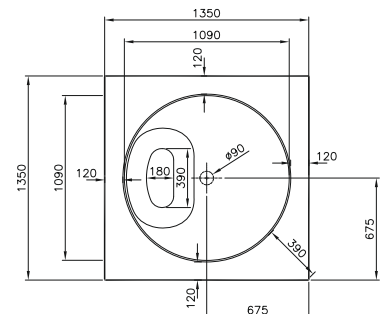

Kod: 5303

Ebat (cm): 135x135

Yükseklik (cm): 16,5+40

Derinlik (cm): 5,5

Ağırlık (kg): 57

Oturmasız versiyon için
adresinden yararlanabilirsiniz.

Dikdörtgen duş teknesi (sıfır zemin, flat, monoblok)

Kod: 5461/5425/5453