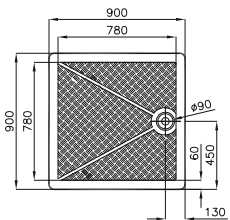

Kod: 5116

Ebat (cm): 90x90

Yükseklik (cm): 0

Derinlik (cm): 0-3,5

Ağırlık (kg): 7

80x80 cm'lik versiyon için vitra.com.tr adresinden yararlanabilirsiniz.