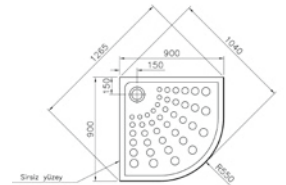

80x80 cm'lik köşe duş teknesi seçeneği için vadresinden yararlanabilirsiniz.

Kod: 4098

Ebat (cm): 90x70

Malzeme: Fine Fire Clay

Ağırlık (kg): 32

Renk: 003 Beyaz

Renk seçenekleri:

003