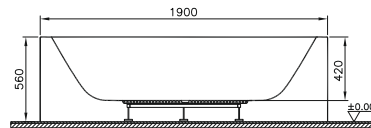

Kod: 5056

Ebat (cm): Ø160

Yükseklik (cm): 58

Derinlik (cm): 44,5

Ağırlık (kg): 40

Su hacmi (L): 450

Panel seçenekleri:

Ahşap