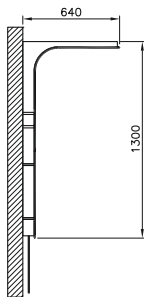

Kod: 5444

Ebat (cm): 130x31

Ağırlık (kg): 16

- Termostatik batarya ve yönlendirici
- Mikro vücut jetleri
- 3 adet küçük raf
- Gizli el duşu
- Tepe duşu

Siyah

Bordo

MDS - 02

Masajlı duş sistemi