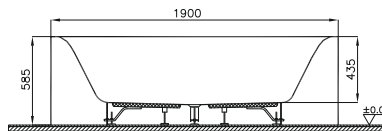

4 Life

Liquid Space dikdörtgen küvet

Kod: 5435

Ebat (cm): 190x90

Yükseklik (cm): 58,5

Derinlik (cm): 43,5

Ağırlık (kg): 68

Su hacmi (L): 180

Ürün kendinden panellidir.