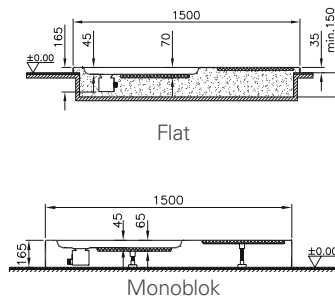

MOD by *Lovegrove*.
Dikdörtgen duş teknesi (flat, monoblok)

Kod: 5355/5368
Ebat (cm): 150x90
Yükseklik (cm): 3,5/16,5
Derinlik (cm): 4,5
Ağırlık (kg): 24,5/30