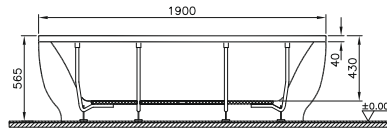

Yükseklik (cm): 56,5

Derinlik (cm): 43

Ağırlık (kg): 33

Su hacmi (L): 220

Panel seçenekleri:

Akrilik

Water Jewels by  **matteo thun**

Dikdörtgen küvet