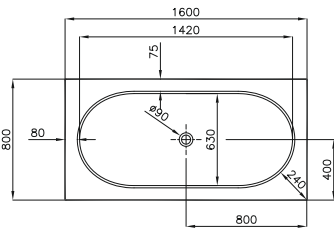

Dikdörtgen duş teknesi (flat)

Kod: 5302

Ebat (cm): 160x80

Yükseklik (cm): 4

Derinlik (cm): 5,5

Ağırlık (kg): 38

İstanbul by Covegrove.

Kare duş teknesi (monoblok oturmalı)