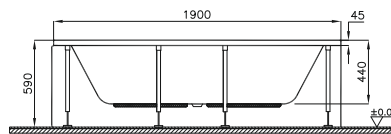

Nuova

Dikdörtgen küvet

Kod: 5076

Ebat (cm): 170x75

Yükseklik (cm): 57

Derinlik (cm): 44,5

Ağırlık (kg): 22

Su hacmi (L): 200