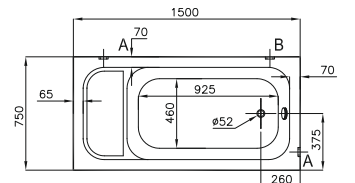

Ağırlık (kg): 19,5

Su hacmi (L): 65

Panel seçenekleri:

Akrilik

140x75, 130x75, 120x75, 110x75 cm'lik versiyonlar için~ adresinden yararlanabilirsiniz.

Kod: 5079**Ebat (cm):** 150x100**Yükseklik (cm):** 56**Derinlik (cm):** 39,5**Ağırlık (kg):** 23**Su hacmi (L):** 168**Panel seçenekleri:**