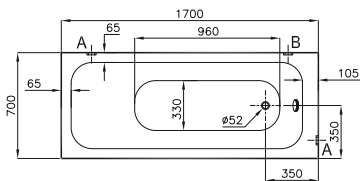

Kod: 5518

Ebat (cm): 170x70

Yükseklik (cm): 56

Derinlik (cm): 38,5

Ağırlık (kg): 17

Su hacmi (L): 130

Panel seçenekleri:

Akrilik

175x70, 170x75, 165x70, 160x75, 160x70,
150x75, 150x70 cm'lik versiyonlar için
adresinden yararlanabilirsiniz.