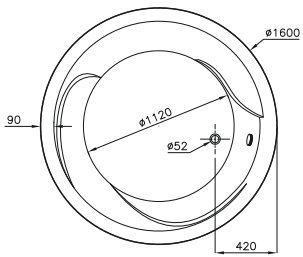

Kod: 5056

Ebat (cm): Ø160

Yükseklik (cm): 58

Derinlik (cm): 44,5

Ağırlık (kg): 40

Su hacmi (L): 450

Panel seçenekleri:

Ahşap

Venge

Piu Due

Ø150'lik versiyon için adresinden yararlanabilirsiniz.