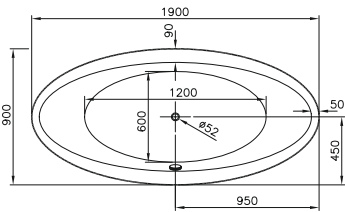

Yükseklik (cm): 56,5

Derinlik (cm): 43

Ağırlık (kg): 33

Su hacmi (L): 220

Panel seçenekleri:

Akrilik

Water Jewels by  **matteo thun**

Dikdörtgen küvet