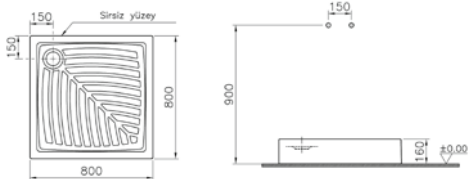

Kod: 4092

Ebat (cm): 80x80

Malzeme: Fine Fire Clay

Ađırlık (kg): 59,5

Renk: 003 Beyaz

Renk seenekleri:

003

Beyaz

095

Pergamon