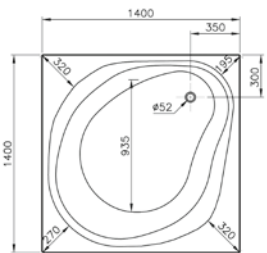

Kod: 5434

Ebat (cm): 140x140

Yükseklik (cm): 58,5

Derinlik (cm): 43

Ağırlık (kg): 78

Su hacmi (L): 210

Tamamlayıcı malzeme:

Elektronik ve manuel küvet bataryası

Ürün kendinden panellidir.