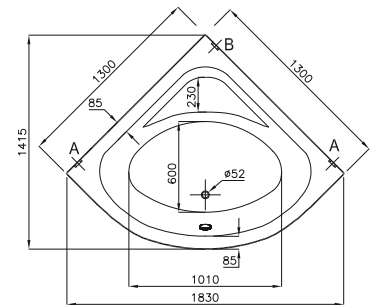

Ağırlık (kg): 28

Su hacmi (L): 180

Panel seçenekleri:

Akrilik

150x150, 140x140, 120x120, 110x110 cm'lik versiyonlar için adresinden yararlanabilirsiniz.

Kod: 5437

Ebat (cm): 130x130

Yükseklik (cm): 45