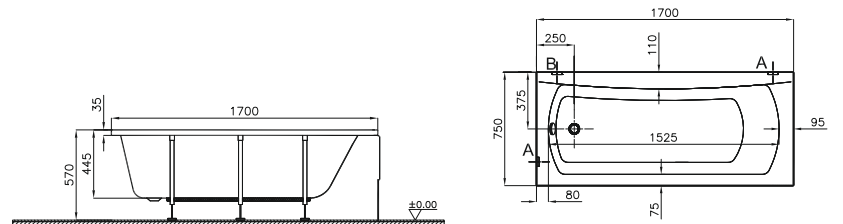

Panel renk ve malzeme seçenekleri:

Akrilik

Ahşap

Venge

Piu Due

170x75 cm'lik çift taraflı versiyon için adresinden yararlanabilirsiniz.

Kod: 5072**Ebat (cm):** 180x80**Yükseklik (cm):** 56**Derinlik (cm):** 44,5**Ağırlık (kg):** 28**Su hacmi (L):** 203**Panel renk ve malzeme seçenekleri:**