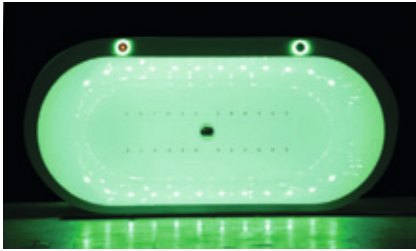

Küvetlerde farklı sayıda ve büyüklükte hava ve su jetleri kombinasyonundan oluşan hidromasaj sistemleri hafiften yoğun masaja, ışık terapisinden dingin ambiyansa farklı ortam ve keyif seçenekleri sunuyor.