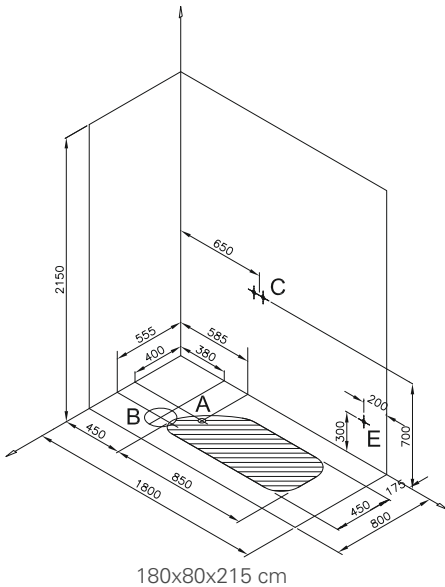

Sistem 1	Sistem 2	Sistem 3
Buhar Banyosu (Sauna)	✓	✓	✓
Kromoterapi	✓	-	-
Radyo	✓	✓	-
Alarm	✓	✓	✓
Masaj Jetleri	✓	✓	✓
Tavan Işıığı	-	✓	✓

DUO soft
☺☺☺

AQUA maxi
☺☺

AQUA soft
☺

Kod: 5316

Ebat (cm): 180x80x215

Küvet yüksekliği (cm): 55

Küvet derinliği (cm): 42

Ağırlık (kg): min. 95 - max.110

Su hacmi (L): 198

Aura kompakt sistem'de;

- 6 dikey masaj,
- Sol versiyonunda 9, sağ versiyonunda 6 sırt masajı jeti,
- Beşli yönlendirici, el duşu, tepe duşu, duş sürgüsü, su çıkış ucu,
- Boy aynası,
- Oturma yeri,
- Temper camlı kabin,
- Korkuluklu şampuanlık mevcuttur.

170x75x215, 170x70x215 cm'lik ve sağ versiyonlar için adresinden yararlanabilirsiniz.

Ø 50 mm çapında gider mufunun bırakılacağı alan

A : Ø 50 mm ideal gider deliği. Gider muf ucu kesilmemeli ve döşemenin en az 10 mm üzerinde olacak şekilde bırakılmalıdır.

B : Ø 200 mm çapındaki bu alana kesinlikle gider mufu bırakılmamalıdır.

C : Sıcak/soğuk su bağlantı ölçüleri

E : Elektrik bağlantı noktası