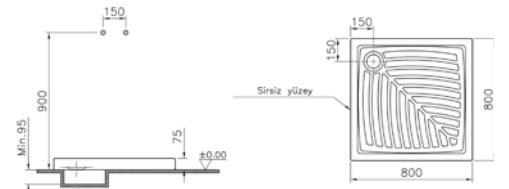

Arkitekt

Seramik kare duş teknesi

Kod: 4094

Ebat (cm): 80x80

Malzeme: Fine Fire Clay

Ağırlık (kg): 30,6

Renk: 003 Beyaz

Renk seçenekleri:

003
Beyaz

095
Pergamon

90x90 cm'lik köşe duş teknesi seçeneği için adresinden yararlanabilirsiniz.