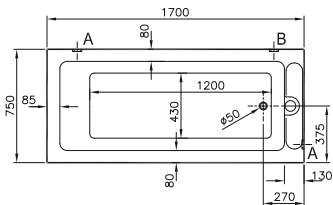

Su hacmi (L): 140

Panel seçenekleri:

Akrilik

180x80 cm'lik versiyon için adresinden yararlanabilirsiniz.

T4

Pool kare küvet

Kod: 5596

Ebat (cm): 160x160