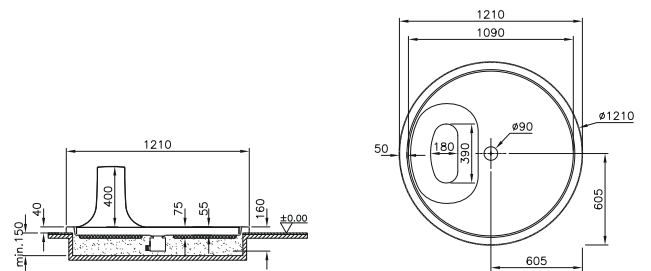

AKRİLİK DUŞ TEKNELERİ				
Şekil	Uzunluk (cm)	Genişlik (cm)	Seri İsmi	Görünüm
Kare	135	135	İstanbul Monoblok (s. 86), İstanbul Monoblok Oturmali (s. 86)	
	100	100	Slim Sıfır Zemin (s. 88), Slim Flat (s. 88), Slim Monoblok (s. 88), Harmony (s. 95), Harmony Flat (s. 95)	
	90	90	MOD Flat (s. 90), MOD Monoblok (s. 90), Slim Sıfır Zemin (s. 88), Slim Flat (s. 88), Slim Monoblok (s. 88), Harmony (s. 95), Harmony Flat (s. 95), Monoblok-Taban Desenli (s. 102) Bedensel Engelli (s. 103)	
	80	80	Harmony (s. 95), Harmony Flat (s. 95), Monoblok-Taban Desenli (s. 102), Bedensel Engelli (s. 103)	
Köşe	100	100	Harmony Beşgen Flat (s. 98), Harmony Köşe (s. 97), Harmony Köşe Flat (s. 97), Köşe Oturmali 02 (s. 100)	
	90	90	Harmony Beşgen Flat (s. 98), Harmony Köşe (s. 97), Harmony Köşe Flat (s. 97), Köşe Oturmali 02 (s. 100)	
	80	80	Harmony Köşe (s. 97); Harmony Köşe Flat (s. 97)	
Ofset	170	70/80	T 70 Ofset Flat (s. 92), T 70 Ofset Monoblok (s. 92)	
	150	70/80	T 70 Ofset Flat (s. 92), T 70 Ofset Monoblok (s. 92)	
	120	80	Ofset Monoblok (s. 101)	
		70/80	T 70 Ofset Flat (s. 92), T 70 Ofset Monoblok (s. 92)	

SERAMİK DUŞ TEKNELERİ				
Şekil	Uzunluk (cm)	Genişlik (cm)	Seri İsmi	Görünüm
Kare	90	90	Arkitekt (s. 106)	
	80	80	Arkitekt (s. 104), Arkitekt (s. 105), Arkitekt (s. 106), Arkitekt (s. 107)	
	75	75	Arkitekt (s. 104)	
	70	70	Arkitekt (s. 104)	
Köşe	90	90	Arkitekt (s. 108)	
	80	80	Arkitekt (s. 108)	
Dikdörtgen	120	80	Arkitekt (s. 109)	
	100	80	Arkitekt (s. 109)	
	90	70	Arkitekt (s. 109)	

İstanbul by *Lovegrove.*

Daire duş teknesi (flat oturmalı)

Kod: 5305
Ebat (cm): Ø 121
Yükseklik (cm): 4,0 + 40
Derinlik (cm): 5,5
Ağırlık (kg): 40

Oturmasız versiyon için adresinden yararlanabilirsiniz.