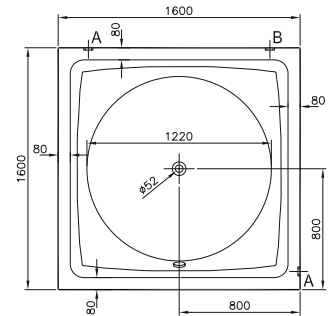

Su hacmi (L): 140

Panel seçenekleri:

Akrilik

180x80 cm'lik versiyon için adresinden yararlanabilirsiniz.

T4

Pool kare küvet

Kod: 5596

Ebat (cm): 160x160

Yükseklik (cm): 70

Derinlik (cm): 56,5

Ağırlık (kg): 47

Su hacmi (L): 525

Panel renk ve malzeme seçenekleri:

Tamamlayıcı malzemeler:

Saklama alanlı basamak

Kod: 5597**Ebat (cm):** 190x140**Yükseklik (cm):** 59,5**Derinlik (cm):** 45,5**Ağırlık (kg):** 51**Su hacmi (L):** 375**Mobilya renk ve malzeme seçenekleri:**