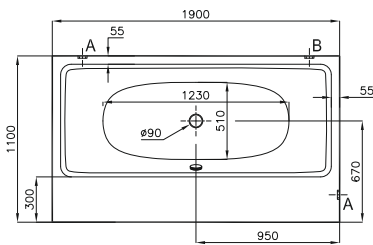

Kod: 5599

Ebat (cm): 190x110

Yükseklik (cm): 59,5

Derinlik (cm): 45,5

Ağırlık (kg): 35

Su hacmi (L): 230

Mobilya renk ve malzeme seçenekleri:

Mobilya ünitesi 2 adet kapaklı ve
raflı üniteden oluşur.

Panel renk ve malzeme seçenekleri: