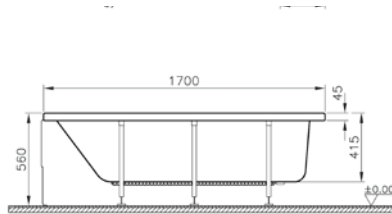

(System Fit banyo mobilyaları ile uyumlu)

Akrilik

Ahşap

Bej Meşe

Venge

Gri Meşe

180x80 (çift taraflı), 175x75, 175x70, 170x80,
170x75, 160x75, 160x70, 150x70 cm'lik
versiyonlar için adresinden yararlanabilirsiniz.