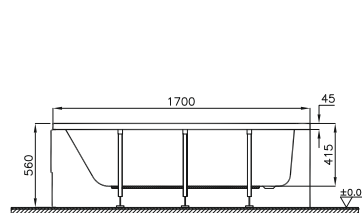

Panel seçenekleri:

Akrilik

Sağ versiyon için adresinden yararlanabilirsiniz.

Kod: 5061

Ebat (cm): 150x75

Yükseklik (cm): 41

Derinlik (cm): 30

Ağırlık (kg): 19