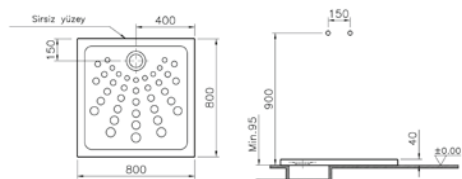

Kod: 4235

Ebat (cm): 80x80

Malzeme: Fine Fire Clay

Ađırlık (kg): 27,2

Renk: 003 Beyaz

Renk seenekleri:

003 Beyaz	095 Pergamon