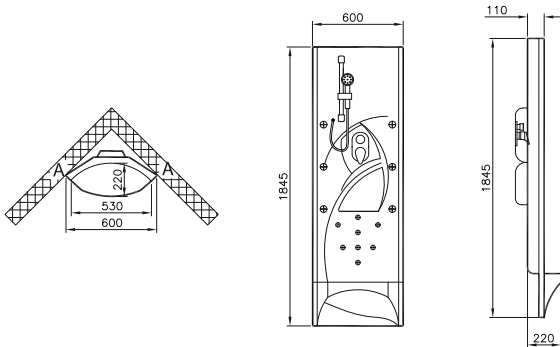

Kod: 5138

Ebat (cm): 141x41

Ağırlık (kg): 12

- Üçlü yönlendirici, çıkış ucu, el duşu ve duş sürgüsü
- 6 dikey masaj jeti
- Raf

Kod: 5137

Ebat (cm): 185x60

Ağırlık (kg): 15

- Dörtlü yönlendirici, el duşu ve duş sürgüsü
- 6 dikey, 8 sırt masajı jeti
- Oturma yeri
- Raf