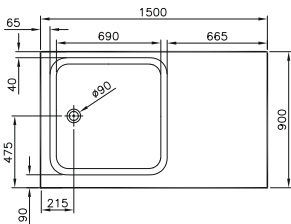

MOD by *Lovegrove*.
Dikdörtgen duş teknesi (flat, monoblok)

Kod: 5355/5368
Ebat (cm): 150x90
Yükseklik (cm): 3,5/16,5
Derinlik (cm): 4,5
Ağırlık (kg): 24,5/30