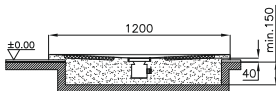

Dikdörtgen duş teknesi (sıfır zemin, flat, monoblok)

Kod: 5461/5425/5453

Ebat (cm): 120x80

Yükseklik (cm): 0/3,5/16

Ağırlık (kg): 19/19/20

Gider kapağı seçenekleri: Akrilik, Krom

180x90, 170x75, 160x90, 160x75, 150x80, 140x90, 140x75, 100x80 cm'lik sıfır zemin, flat ve monoblok versiyonlar için adresinden yararlanabilirsiniz.

Flat