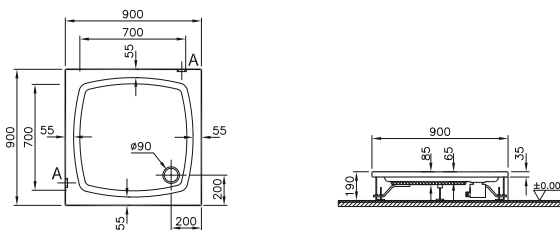

Kod: 5010

Ebat (cm): 90x90

Yükseklik (cm): 19 (panelli)

Derinlik (cm): 6,5

Ağırlık (kg): 14

Tamamlayıcı malzemeler:

Ahşap tabanlık

100x100, 90x80, 90x75, 80x80 cm'lik versiyonlar için vitra.com.tr adresinden yararlanabilirsiniz.