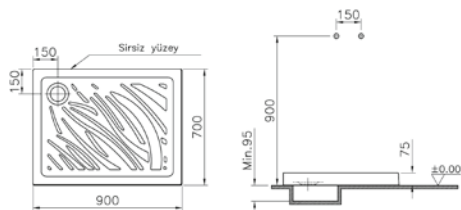

Kod: 4098

Ebat (cm): 90x70

Malzeme: Fine Fire Clay

Ağırlık (kg): 32

Renk: 003 Beyaz

Renk seçenekleri:

003

Beyaz

095

Pergamon

100x80 ve 120x80 cm'lik duş teknesi seçenekleri için vitra.com.tr adresinden yararlanabilirsiniz.