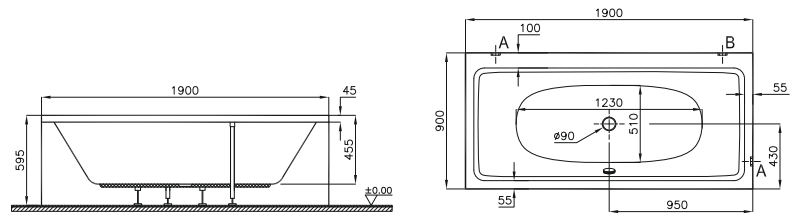

Mat gri

Mat bordo

180x80 cm'lik versiyon için adresinden yararlanabilirsiniz.

Kod: 5430

Ebat (cm): 170x90

Yseklik (cm): 59-69

Derinlik (cm): 46

Ađırlık (kg): 40