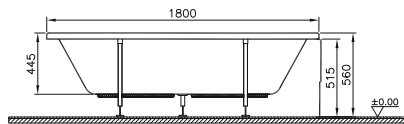

Akrilik

Ahşap

Venge

Piu Due

Matrix

Dikdörtgen küvet

Kod: 5071

Ebat (cm): 170x75