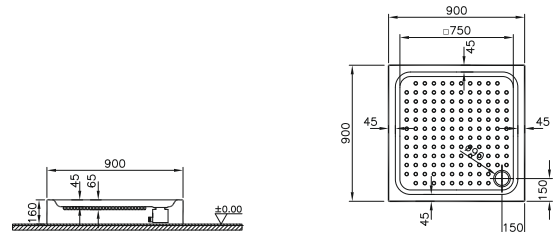

Kod: 5123

Ebat (cm): 90x90

Yükseklik (cm): 16

Derinlik (cm): 4,5

Ağırlık (kg): 14

80x80 cm'lik versiyon için
adresinden yararlanabilirsiniz.

Kod: 5116

Ebat (cm): 90x90