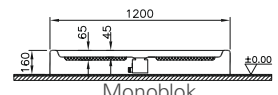

Matrix

Dikdörtgen duş teknesi (flat, monoblok)

Kod: 5134/5201
Ebat (cm): 120x80
Yükseklik (cm): 3,5/16
Derinlik (cm): 4,5
Ağırlık (kg): 14/15

Tamamlayıcı malzemeler:
Ahşap tabanlık

140x80, 120x100, 110x80, 100x80 cm'lik flat ve monoblok versiyonlar için adresinden yararlanabilirsiniz.

Monoblok