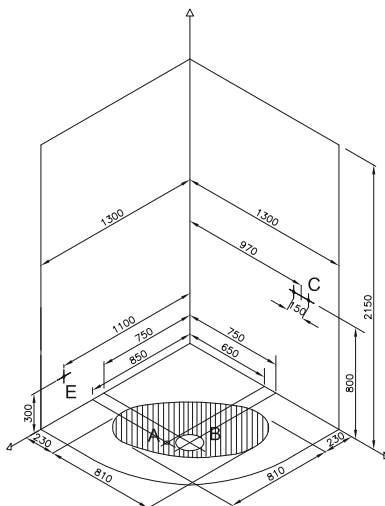

Sistem 1	Sistem 2	Sistem 3
Buhar Banyosu (Sauna)	✓	✓	✓
Kromoterapi	✓	-	-
Radyo	✓	✓	-
Alarm	✓	✓	✓
Masaj Jetleri	✓	✓	✓
Tavan Işıığı	-	✓	✓

DUO
soft
∩∩∩

AQUA
maxi
∩∩

AQUA
soft
∩

Kod : 5320

Ebat (cm): 130x130x215

Küvet yüksekliği (cm): 59

Küvet derinliği (cm): 42

Ağırlık (kg): min.108 - max.123

Su hacmi (L): 180

Thera kompakt sistem'de;

- 6 dikey masaj, 8 sırt masajı jeti,
- Beşli yönlendirici, el duşu, tepe duşu, duş sürgüsü, su çıkış ucu,
- Boy aynası,
- Oturma yeri,
- Temper camlı kabin,
- Korkuluklu şampuanlıklar,
- Tutamak mevcuttur.

140x140x215 ve 120x120x215 cm'lik versiyonlar için adresinden yararlanabilirsiniz.

☐ : Ø 50 mm çapında gider mufunun bırakılacağı alan

A : Ø 50 mm ideal gider deliğı. Gider muf ucu kesilmemeli ve döşemenin en az 10 mm üzerinde olacak şekilde bırakılmalıdır.

B : Ø 200 mm çapındaki bu alana kesinlikle gider mufu bırakılmamalıdır.

C : Sıcak/soğuk su bağlantı ölçüleri

E : Elektrik bağlantı noktası