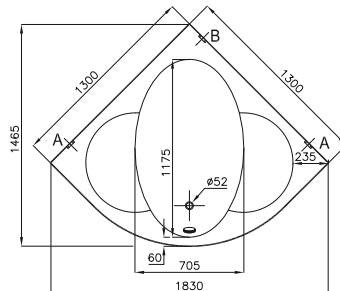

Derinlik (cm): 30

Ağırlık (kg): 35

Su hacmi (L): 105

Panel seçenekleri:

Akrilik

Tamamlayıcı malzemeler:

Ahşap oturak

Ahşap oturaklı küvet