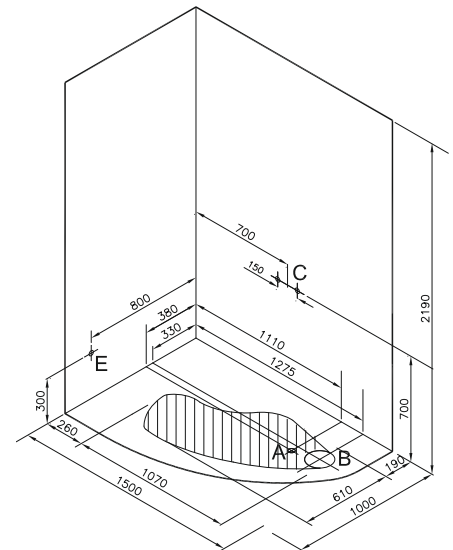

☒ : Ø 50 mm çapında gider mufunun bırakılacağı alan

A : Ø 50 mm ideal gider deliği. Gider muf ucu kesilmemeli ve döşemenin en az 10 mm üzerinde olacak şekilde bırakılmalıdır.

B : Ø 200 mm çapındaki bu alana kesinlikle gider mufu bırakılmamalıdır.

C : Sıcak/soğuk su bağlantı ölçüleri

E : Elektrik bağlantı noktası