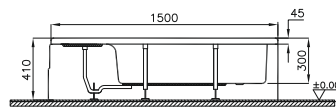

Kod: 5061

Ebat (cm): 150x75

Yükseklik (cm): 41

Derinlik (cm): 30

Ağırlık (kg): 19

Su hacmi (L): 65

Panel seçenekleri:

Akrilik

140x75, 130x75, 120x75, 120x70,
105x75 cm'lik versiyonlar için adresinden
yararlanabilirsiniz.