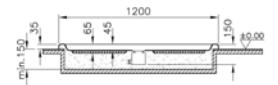

Matrix

Dikdörtgen duş teknesi (flat, monoblok)

Kod: 5134/5201
Ebat (cm): 120x80
Yükseklik (cm): 3,5/16
Derinlik (cm): 4,5
Ağırlık (kg): 14/15

Tamamlayıcı malzemeler:
Ahşap tabanlık

140x80, 120x100, 110x80, 100x80 cm'lik flat ve monoblok versiyonlar için adresinden yararlanabilirsiniz.

Flat