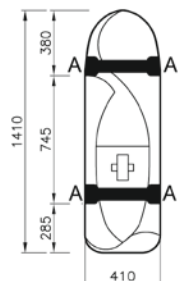

Kod: 5444

Ebat (cm): 130x31

Ağırlık (kg): 16

- Termostatik batarya ve yönlendirici
- Mikro vücut jetleri
- 3 adet küçük raf
- Gizli el duşu
- Tepe duşu

Siyah

Bordo

MDS - 02

Masajlı duş sistemi

Kod: 5138

Ebat (cm): 141x41

Ağırlık (kg): 12

- Üçlü yönlendirici, çıkış ucu, el duşu ve duş sürgüsü
- 6 dikey masaj jeti
- Raf

Kod: 5137

Ebat (cm): 185x60

Ağırlık (kg): 15

- Dörtlü yönlendirici, el duşu ve duş sürgüsü
- 6 dikey, 8 sırt masajı jeti
- Oturma yeri
- Raf