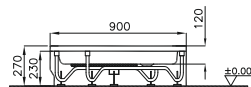

Kod: 5016

Ebat (cm): 90x90

Yükseklik (cm): 27 (panelli)

Derinlik (cm): 12

Ağırlık (kg): 14

Tamamlayıcı malzemeler:

Ahşap tabanlık

100x100, 80x80 cm'lik versiyonlar için
vitra.com.tr adresinden yararlanabilirsiniz.