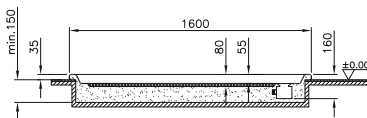

Kod: 5324

Ebat (cm): 160x80

Yükseklik (cm): 3,5

Derinlik (cm): 5,5

Ağırlık (kg): 24

Tamamlayıcı malzemeler:

Ahşap tabanlık

180x75, 170x90, 170x75, 160x75,
150x75, 120x90 cm'lik versiyonlar için
vitra.com.tr adresinden yararlanabilirsiniz.