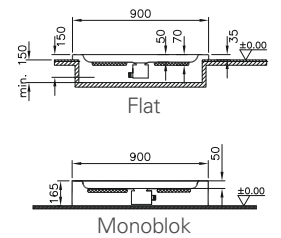

MOD by *Covegrove*.

Kare duş teknesi (flat, monoblok)

Kod: 5374/5373
Ebat (cm): 90x90
Yükseklik (cm): 3,5/16,5
Derinlik (cm): 5
Ağırlık (kg): 14/16