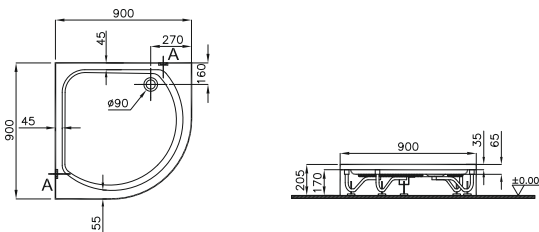

Kod: 5018

Ebat (cm): 90x90

Yükseklik (cm): 20,5 (panelli)

Derinlik (cm): 6,5

Ağırlık (kg): 14

Tamamlayıcı malzemeler:

Ahşap tabanlık

100x100, 80x80 cm'lik versiyonlar için
vitra.com.tr adresinden yararlanabilirsiniz.