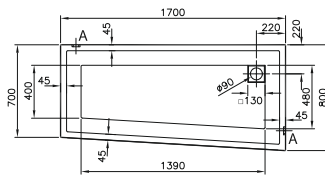

T70

Ofset duş teknesi (flat, monoblok)

Kod: 5620/5623

Ebat (cm): 170x70/80

Yükseklik (cm): 3,5/16

Derinlik (cm): 2,5

Ağırlık (kg): 21,5/25

150x70/80, 120x70/80 cm'lik ve sağ versiyonlar için adresinden yararlanabilirsiniz.