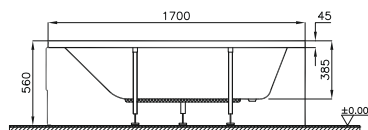

Kod: 5518

Ebat (cm): 170x70

Yükseklik (cm): 56

Derinlik (cm): 38,5

Ağırlık (kg): 17

Su hacmi (L): 130

Panel seçenekleri:

Akrilik

175x70, 170x75, 165x70, 160x75, 160x70,
150x75, 150x70 cm'lik versiyonlar için
adresinden yararlanabilirsiniz.