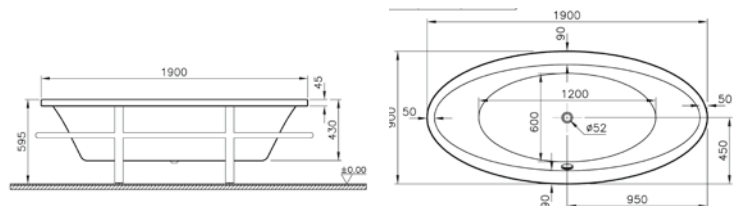

Venge

Piu Due

Ø150'lik versiyon için adresinden yararlanabilirsiniz.

Dream

Krom ayaklı küvet

Kod: 5197
Ebat (cm): 190x90
Yükseklik (cm): 59,5
Derinlik (cm): 43
Ağırlık (kg): 48
Su hacmi (L): 220

Kod: 5197

Ebat (cm): 190x90