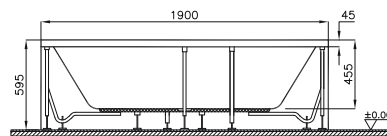

T4

Dikdörtgen/çift taraflı küvet

Kod: 5598

Ebat (cm): 190x130

Yükseklik (cm): 59,5

Derinlik (cm): 45,5

Ağırlık (kg): 40

Su hacmi (L): 230

Panel ve mobilya renk, malzeme seçenekleri:

Mobilya ünitesi 2 adet çekmece ünitesinden oluşur.