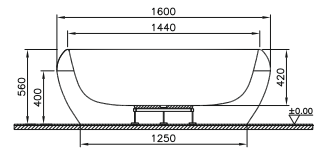

KÜVETLER				
Şekil	Uzunluk	Genişlik	Seri İsmi	Görünüm
Köşe	150	150	Thera (s. 78)	
	140	140	Thera (s. 78)	
	130	130	Thera (s. 78), Dual oturmali (s. 79)	
	120	120	Thera (s. 78)	
	110	110	Thera (s. 78)	
Ofset	170	80	MOD (s. 65)	
		75/50	Neon (s. 72)	
	150	100/33	Nysa (s. 77)	

İstanbul by Covegrove.

Daire küvet

Kod: 5298

Ebat (cm): Ø160

Yükseklik (cm): 56

Derinlik (cm): 42

Ağırlık (kg): 43

Su hacmi (L): 320

Ürün kendinden panellidir.