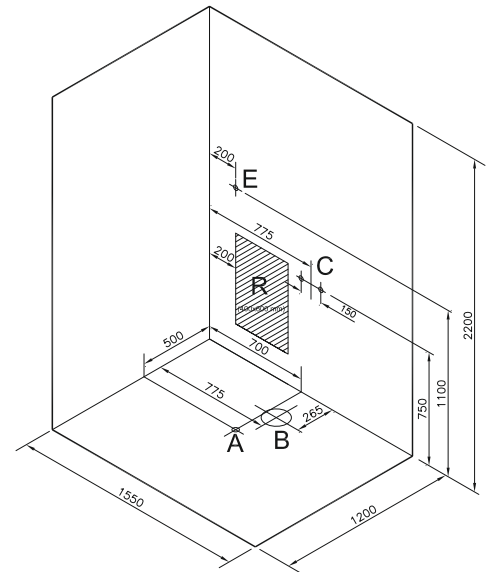

Kod: 5321

Ebat (cm): 155x120x220

Duş teknesi derinliği (cm): 4

Ağırlık (kg): 150

Lara kompakt sistem’de;

- 6 dikey masaj jeti,
- Üçlü yönlendirici, el duşu, tepe duşu, duş sürgüsü,
- Opsiyonel tek veya çift oturma yeri,
- Temper camlı kabin,
- Korkuluklu şampuanlıklar mevcuttur.