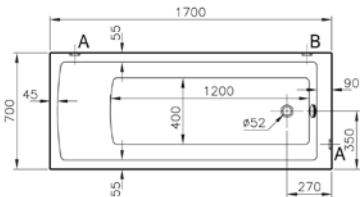

(System Fit banyo mobilyaları ile uyumlu)

Akrilik

Ahşap

Bej Meşe

Venge

Gri Meşe

180x80 (çift taraflı), 175x75, 175x70, 170x80,
170x75, 160x75, 160x70, 150x70 cm'lik
versiyonlar için adresinden yararlanabilirsiniz.