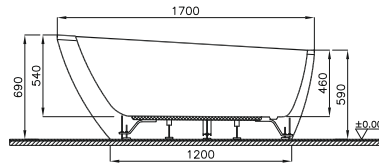

Kod: 5430

Ebat (cm): 170x90

Yseklik (cm): 59-69

Derinlik (cm): 46

Ađırlık (kg): 40

Su hacmi (L): 185

Panel renk ve malzeme seenekleri:

Akriik

Tamamlayıcı malzemeler:

Elektronik kvet bataryası