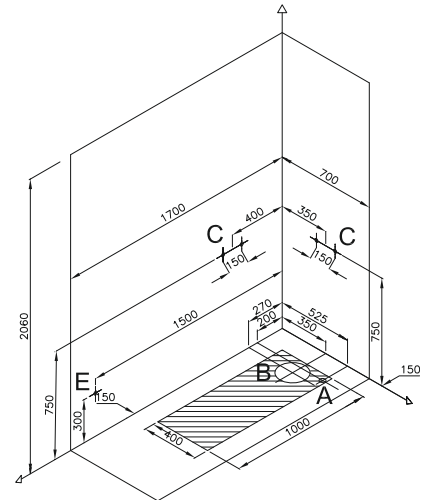

170x70 cm

☒ : Ø 50 mm çapında gider mufunun bırakılacağı alan

A : Ø 50 mm ideal gider deliği. Gider muf ucu kesilmemeli ve döşemenin en az 10 mm üzerinde olacak şekilde bırakılmalıdır.

B : Ø 200 mm çapındaki bu alana kesinlikle gider mufu bırakılmamalıdır.

C : Sıcak/soguk su bağlantı ölçüleri