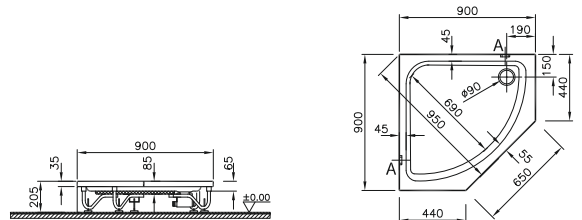

Harmony

Beşgen duş teknesi (flat)

Kod: 5020
Ebat (cm): 90x90
Yükseklik (cm): 20,5 (panelli)
Derinlik (cm): 6,5
Ağırlık (kg): 13

Tamamlayıcı malzemeler:

Ahşap tabanlık

100x100 cm'lik versiyon için adresinden yararlanabilirsiniz.