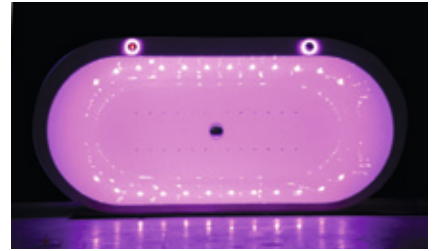

Küvetlerde farklı sayıda ve büyüklükte hava ve su jetleri kombinasyonundan oluşan hidromasaj sistemleri hafiften yoğun masaja, ışık terapisinden dingin ambiyansa farklı ortam ve keyif seçenekleri sunuyor.