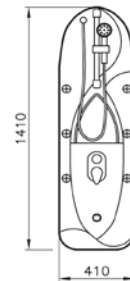

Kod: 5138

Ebat (cm): 141x41

Ağırlık (kg): 12

- Üçlü yönlendirici, çıkış ucu, el duşu ve duş sürgüsü
- 6 dikey masaj jeti
- Raf

Kod: 5137

Ebat (cm): 185x60

Ağırlık (kg): 15

- Dörtlü yönlendirici, el duşu ve duş sürgüsü
- 6 dikey, 8 sırt masajı jeti
- Oturma yeri
- Raf