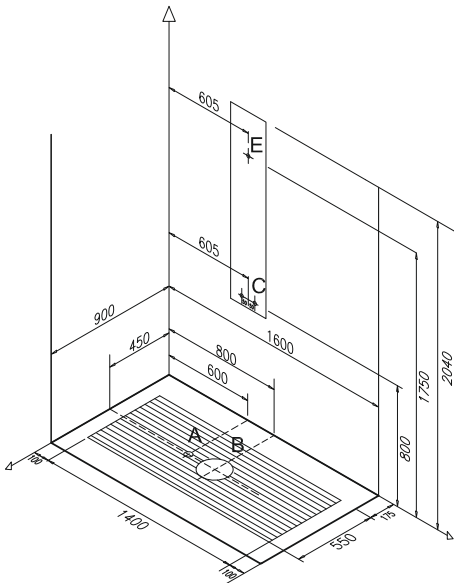

Kompakt duş ünitesi / sıfır zemin

Kod: 5383

Ebat (cm): 160x90

Yükseklik (cm): 204

Duş teknesi derinliği (cm): 2,5

Ağırlık (kg): min 93 - max 118

Loft kompakt duş ünitesinde;

- 3 yönlü elektronik batarya veya manuel batarya,
- Dikey mikro vücut jetleri (sadece manuel bataryalı modelde),
- Kromoterapi özellikli aydınlatma,
- MP3 oynatıcı entegrasyonu için gizli hoparlör çıkışı,
- Solid malzeme ile çerçevelenmiş paslanmaz çelik gövde,
- Ön kabinde ayna ve MP3 yerleşimi için raf,
- Duş ünitesine entegre 2 adet raf,
- Temper camlı kabin
- Tepe duşu ve el duşu bulunmaktadır.

Flat ve monoblok duş tekneli versiyonlar için adresinden yararlanabilirsiniz.

1. ▣ : Ø 50 mm çapında gider mufunun bırakılacağı alan
   A : Ø 50 mm ideal gider deliği. Gider muf ucu kesilmemeli ve döşemenin en az 10 mm üzerinde olacak şekilde bırakılmalıdır.
   B : Ø 200 mm çapındaki bu alana kesinlikle gider mufu bırakılmamalıdır.
   C : Sıcak/soğuk su bağlantı ölçüleri
   E : Elektrik bağlantı noktası