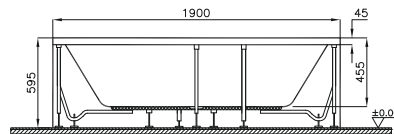

Kod: 5599

Ebat (cm): 190x110

Yükseklik (cm): 59,5

Derinlik (cm): 45,5

Ağırlık (kg): 35

Su hacmi (L): 230

Mobilya renk ve malzeme seçenekleri:

Mobilya ünitesi 2 adet kapaklı ve
raflı üniteden oluşur.

Panel renk ve malzeme seçenekleri: