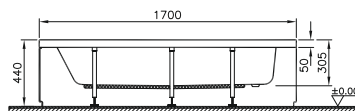

Su hacmi (L): 140

Panel seçenekleri:

Akrilik

180x80 cm'lik versiyon için adresinden yararlanabilirsiniz.

T4

Pool kare küvet

Kod: 5596

Ebat (cm): 160x160