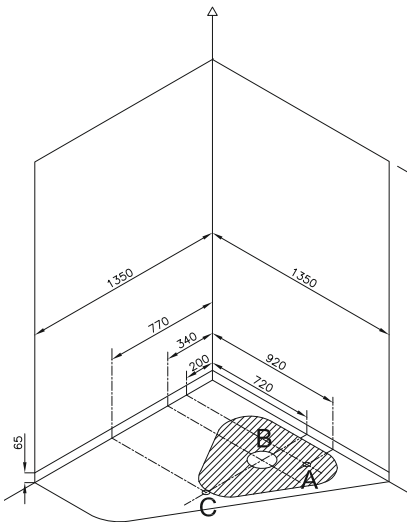

Kod: 5417

Ebat (cm): 135x135

Yükseklik (cm): 213

Duş teknesi derinliği (cm): 5,5

Ağırlık (kg): min.87 - max.120

Trio kompakt duş ünitesi'nde;

- Ahşap gövdeye entegre masaj jetleri
- El duşu
- Tepe duşu
- İki yönlü yönlendirici
- Temper camlı kabin
- Ahşap tabanlık bulunmaktadır.