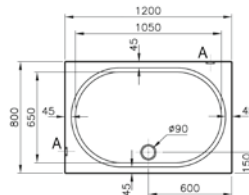

Matrix

Dikdörtgen duş teknesi (flat, monoblok)

Kod: 5134/5201
Ebat (cm): 120x80
Yükseklik (cm): 3,5/16
Derinlik (cm): 4,5
Ağırlık (kg): 14/15

Tamamlayıcı malzemeler:
Ahşap tabanlık

140x80, 120x100, 110x80, 100x80 cm'lik flat ve monoblok versiyonlar için adresinden yararlanabilirsiniz.

Flat