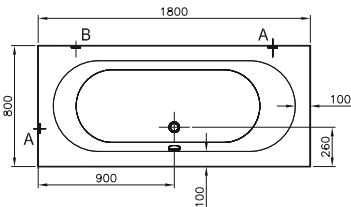

Akrilik

Ahşap

Venge

Piu Due

Matrix

Dikdörtgen küvet

Kod: 5071

Ebat (cm): 170x75