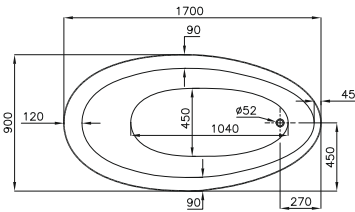

Kod: 5430

Ebat (cm): 170x90

Yseklik (cm): 59-69

Derinlik (cm): 46

Ađırlık (kg): 40

Su hacmi (L): 185

Panel renk ve malzeme seenekleri:

Akriik

Tamamlayıcı malzemeler:

Elektronik kvet bataryası