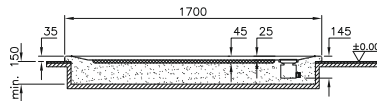

Dikdörtgen duş teknesi (flat, monoblok)

Kod: 5503/5511
Ebat (cm): 170x70
Yükseklik (cm): 3,5/16
Derinlik (cm): 2,5
Ağırlık (kg): 20/22,5

160x70, 150x70, 140x70, 130x70,
120x70, 110x70, 100x70 cm'lik
versiyonlar için adresinden
yararlanabilirsiniz.

Flat