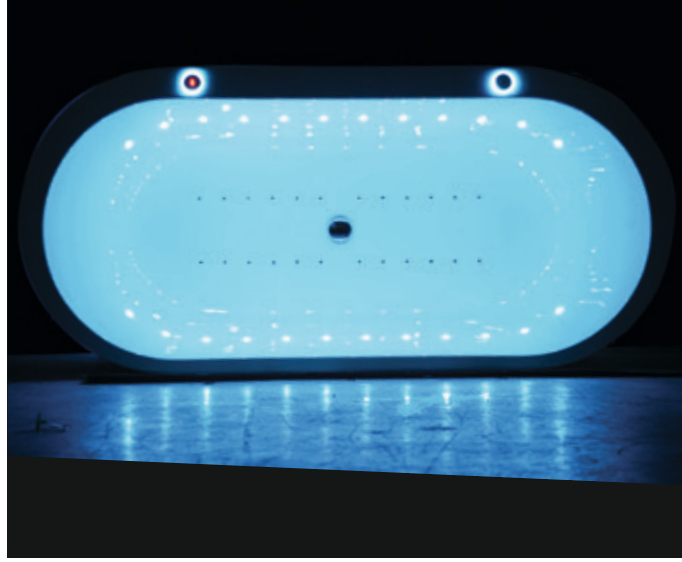

Küvetlerde farklı sayıda ve büyüklükte hava ve su jetleri kombinasyonundan oluşan hidromasaj sistemleri hafiften yoğun masaja, ışık terapisinden dingin ambiyansa farklı ortam ve keyif seçenekleri sunuyor.