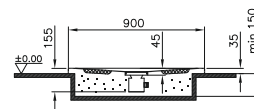

Slim

Kare duş teknesi (sıfır zemin, flat, monoblok)

Kod: 5458/5422/5450

Ebat (cm): 90x90

Yükseklik (cm): 0/3,5/16

Ağırlık (kg): 14/14/15

Gider kapağı seçenekleri: Akrilik, Krom

100x100 cm sıfır zemin, flat ve monoblok versiyonlar için adresinden yararlanabilirsiniz.

Flat