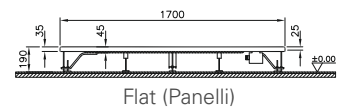

T70

Ofset duş teknesi (flat, monoblok)

Kod: 5620/5623

Ebat (cm): 170x70/80

Yükseklik (cm): 3,5/16

Derinlik (cm): 2,5

Ağırlık (kg): 21,5/25

150x70/80, 120x70/80 cm'lik ve sağ versiyonlar için adresinden yararlanabilirsiniz.