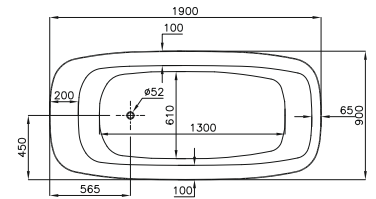

Water Jewels by **matteo thun**

Dikdörtgen küvet

Kod: 5350
Ebat (cm): 190x90
Yükseklik (cm): 56
Derinlik (cm): 43
Ağırlık (kg): 55
Su hacmi (L): 240
Panel seçenekleri:

Ahşap

Venge