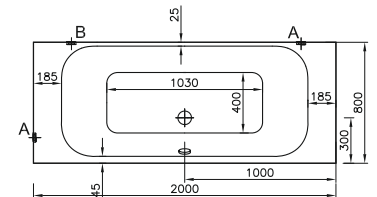

MOD by Covegrove.

Dikdörtgen/çift taraflı küvet

Kod: 5370

Ebat (cm): 200x80

Yükseklik (cm): 57

Derinlik (cm): 42

Ağırlık (kg): 26

Su hacmi (L): 195

Panel renk ve malzeme seçenekleri:

Akrilik

Ahşap

Bambu

Alüminyum