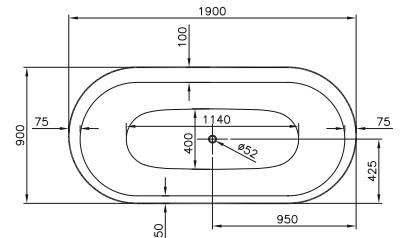

Kod: 5056

Ebat (cm): Ø160

Yükseklik (cm): 58

Derinlik (cm): 44,5

Ağırlık (kg): 40

Su hacmi (L): 450

Panel seçenekleri:

Ahşap