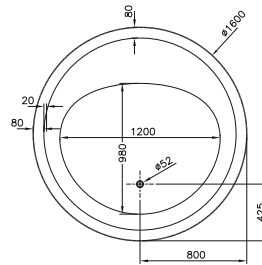

KÜVETLER				
Şekil	Uzunluk	Genişlik	Seri İsmi	Görünüm
Köşe	150	150	Thera (s. 78)	
	140	140	Thera (s. 78)	
	130	130	Thera (s. 78), Dual oturmali (s. 79)	
	120	120	Thera (s. 78)	
	110	110	Thera (s. 78)	
Ofset	170	80	MOD (s. 65)	
		75/50	Neon (s. 72)	
	150	100/33	Nysa (s. 77)	

İstanbul by Covegrove.

Daire küvet

Kod: 5298

Ebat (cm): Ø160

Yükseklik (cm): 56

Derinlik (cm): 42

Ağırlık (kg): 43

Su hacmi (L): 320

Ürün kendinden panellidir.