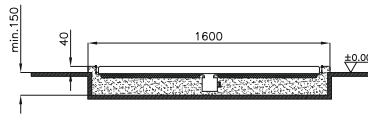

Dikdörtgen duş teknesi (flat)

Kod: 5302

Ebat (cm): 160x80

Yükseklik (cm): 4

Derinlik (cm): 5,5

Ağırlık (kg): 38

İstanbul by Covegrove.

Kare duş teknesi (monoblok oturmalı)