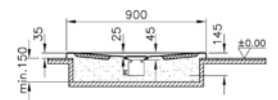

Slim

Kare duş teknesi (sıfır zemin, flat, monoblok)

Kod: 5458/5422/5450

Ebat (cm): 90x90

Yükseklik (cm): 0/3,5/16

Ağırlık (kg): 14/14/15

Gider kapağı seçenekleri: Akrilik, Krom

100x100 cm sıfır zemin, flat ve monoblok versiyonlar için adresinden yararlanabilirsiniz.

Sıfır zemin