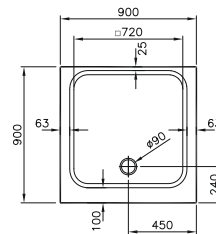

MOD by *Covegrove*.

Kare duş teknesi (flat, monoblok)

Kod: 5374/5373
Ebat (cm): 90x90
Yükseklik (cm): 3,5/16,5
Derinlik (cm): 5
Ağırlık (kg): 14/16