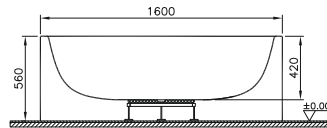

İstanbul by Covegrove.

Silindir küvet

Kod: 5299

Ebat (cm): Ø160

Yükseklik (cm): 56

Derinlik (cm): 42

Ağırlık (kg): 36

Su hacmi (L): 380

Ürün kendinden panellidir.