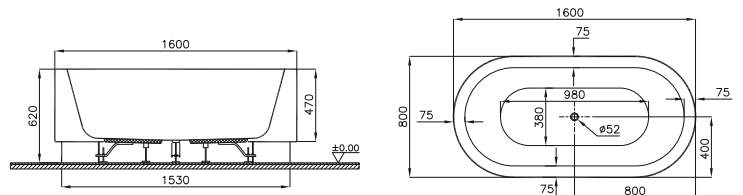

Ebat (cm): 160x80

Yükseklik (cm): 62

Derinlik (cm): 47

Ağırlık (kg): 48

Su hacmi (L): 210

Tamamlayıcı malzemeler:

- Duvar adaptörü (düz ve sağ-sol köşe)
- Ahşap basamak
- Elektronik küvet bataryası

Ürün kendinden panellidir.