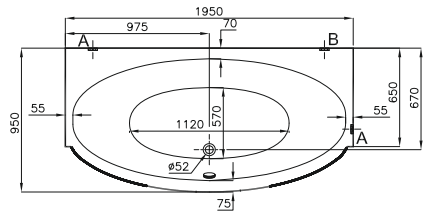

Espace

Dikdörtgen/çift taraflı küvet

Kod: 5214

Ebat (cm): 195x95/65

Yükseklik (cm): 59,5

Derinlik (cm): 43

Ağırlık (kg): 29

Su hacmi (L): 240

Panel seçenekleri:

Akrilik