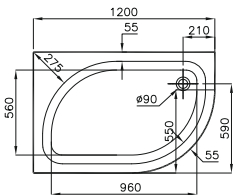

Kod: 5348

Ebat (cm): 120x80

Yükseklik (cm): 16

Derinlik (cm): 4,5

Ağırlık (kg): 13

Sağ versiyon için vitra.com.tr adresinden yararlanabilirsiniz.