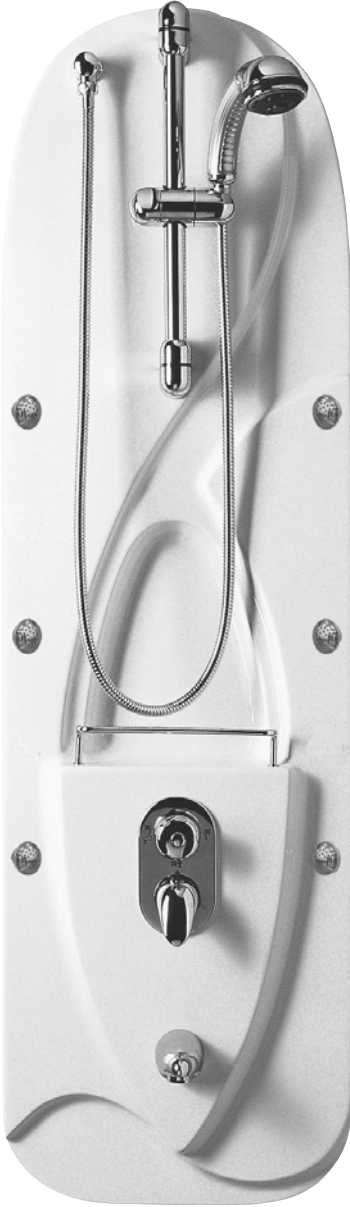

Masajlı duş sistemi

Kod: 5587

Ebat (cm): 208x40

Ağırlık (kg): 34

- Gizli batarya
- Üst vücut jetleri
- El duşu
- LED aydınlatmalı tepe duşu
- Raf
- Katlanabilir oturma bölümü

Oturaksız versiyon için adresinden yararlanabilirsiniz.

Kod: 5444

Ebat (cm): 130x31

Ağırlık (kg): 16

- Termostatik batarya ve yönlendirici
- Mikro vücut jetleri
- 3 adet küçük raf
- Gizli el duşu
- Tepe duşu

Siyah

Bordo

MDS - 02

Masajlı duş sistemi