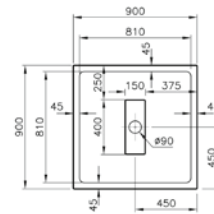

Slim

Kare duş teknesi (sıfır zemin, flat, monoblok)

Kod: 5458/5422/5450

Ebat (cm): 90x90

Yükseklik (cm): 0/3,5/16

Ağırlık (kg): 14/14/15

Gider kapağı seçenekleri: Akrilik, Krom

100x100 cm sıfır zemin, flat ve monoblok versiyonlar için adresinden yararlanabilirsiniz.

Sıfır zemin