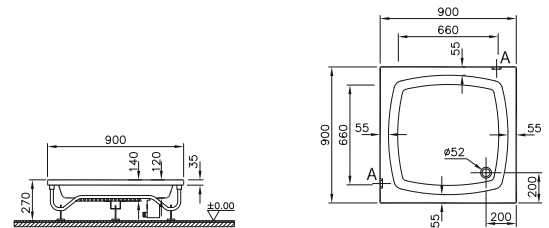

Harmony

Dörtgen duş teknesi (derin)

Kod: 5008
Ebat (cm): 90x90
Yükseklik (cm): 27 (panelli)
Derinlik (cm): 12
Ağırlık (kg): 13

Tamamlayıcı malzemeler:
Ahşap tabanlık

100x100, 90x80, 90x75, 80x80 cm'lik versiyonlar için adresinden yararlanabilirsiniz.