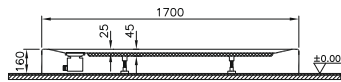

Dikdörtgen duş teknesi (flat, monoblok)

Kod: 5503/5511
Ebat (cm): 170x70
Yükseklik (cm): 3,5/16
Derinlik (cm): 2,5
Ağırlık (kg): 20/22,5

160x70, 150x70, 140x70, 130x70,
120x70, 110x70, 100x70 cm'lik
versiyonlar için adresinden
yararlanabilirsiniz.

Monoblok