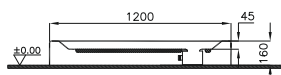

Kod: 5348

Ebat (cm): 120x80

Yükseklik (cm): 16

Derinlik (cm): 4,5

Ağırlık (kg): 13

Sağ versiyon için vitra.com.tr adresinden yararlanabilirsiniz.

Monoblok Kare (taban desenli)

Kare duř teknesi