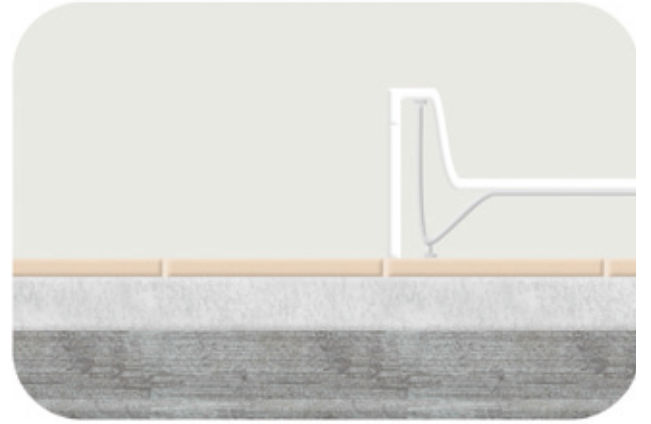

Dikdörtgen

Kare

Köşe

Ofset

Duř tekneleri için farklı montaj seçenekleri

Sıfır zemin

Flat

Flat panelli