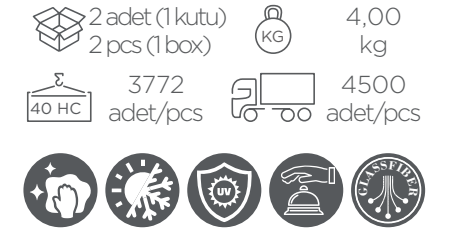

SİLVA DİZAYNI / SILVA DESIGN