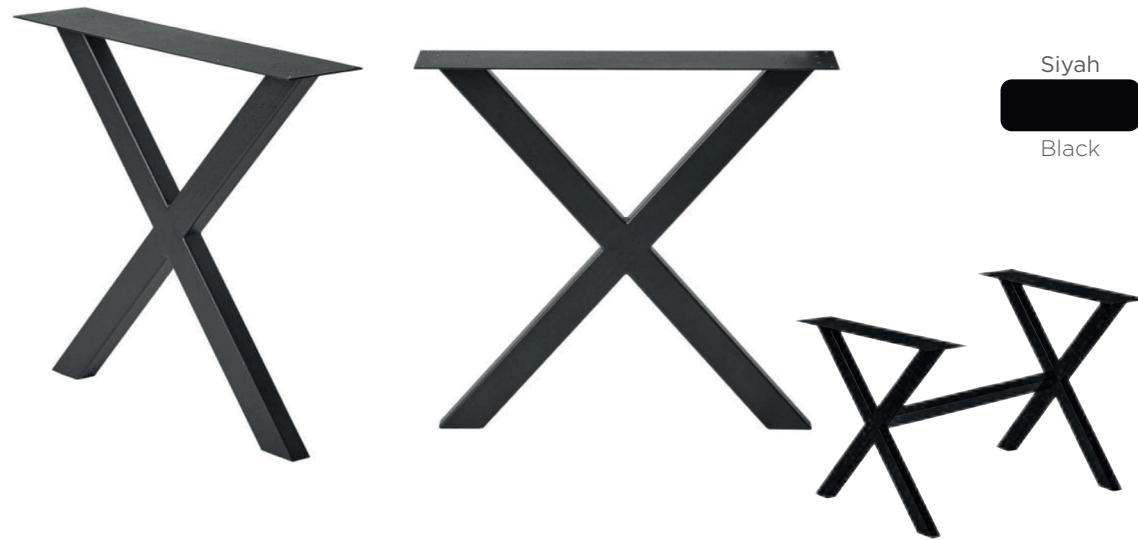

DOUBLE CROSS

METAL AYAK / STEEL BASE

1. Tüm / Overall
   66(w)x71(h) cm
2. Boru / Tube
   40(w)x60(d)x2 mm
3. 1 set (1 kutu)
   1 set (1 box)
4. 9,00 kg
5. 432 adet/pcs
6. 540 adet/pcs
7. 40 HC
8. Montaj / Assembly
9. Yıkama / Cleaning
10. Çamaşır / Washing
11. Yıkama / Cleaning

1. Siyah
   Black

ALEX

METAL AYAK / STEEL BASE

1. Tüm / Overall
   66(w)x15(d)x71(h) cm
2. Üst / Top
   77,5(w)x137,5(d) cm
3. 1 set (1 kutu)
   1 set (1 box)
4. 9,00 kg
5. 432 adet/pcs
6. 540 adet/pcs
7. 40 HC
8. Montaj / Assembly
9. Yıkama / Cleaning
10. Çamaşır / Washing
11. Yıkama / Cleaning