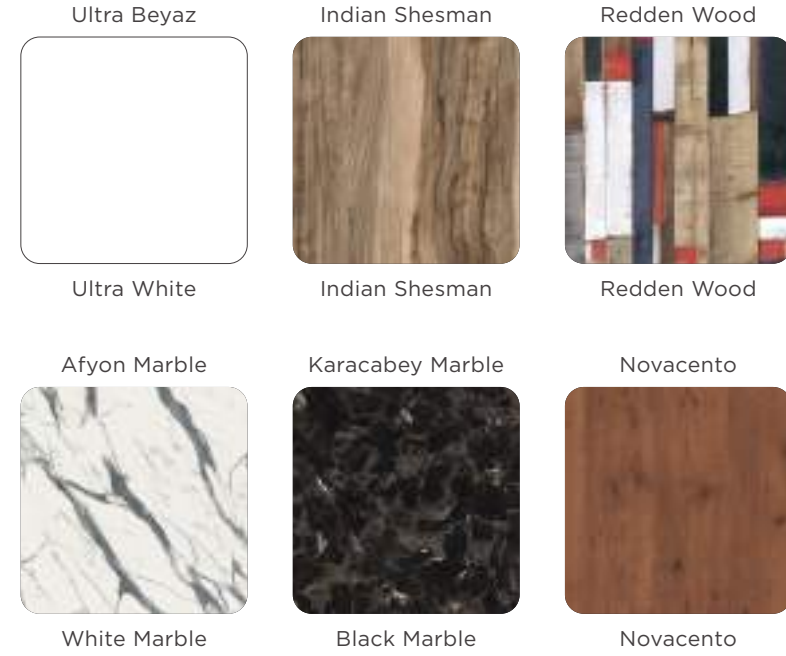

WERZALIT MASA TABLALARI / WERZALIT TABLE TOPS

WERZALİT ÖLÇÜLERİ / WERZALIT DIMENSIONS

1. Q 60 ▶ Q 70 ▶ Q 80 ▶ Q 90 ▶ 80x120
   ▶ 60x60 ▶ 70x70 ▶ 80x80 ▶ 70x120 ▶ 80x140

WERZALİT RENKLERİ / WERZALIT COLORS