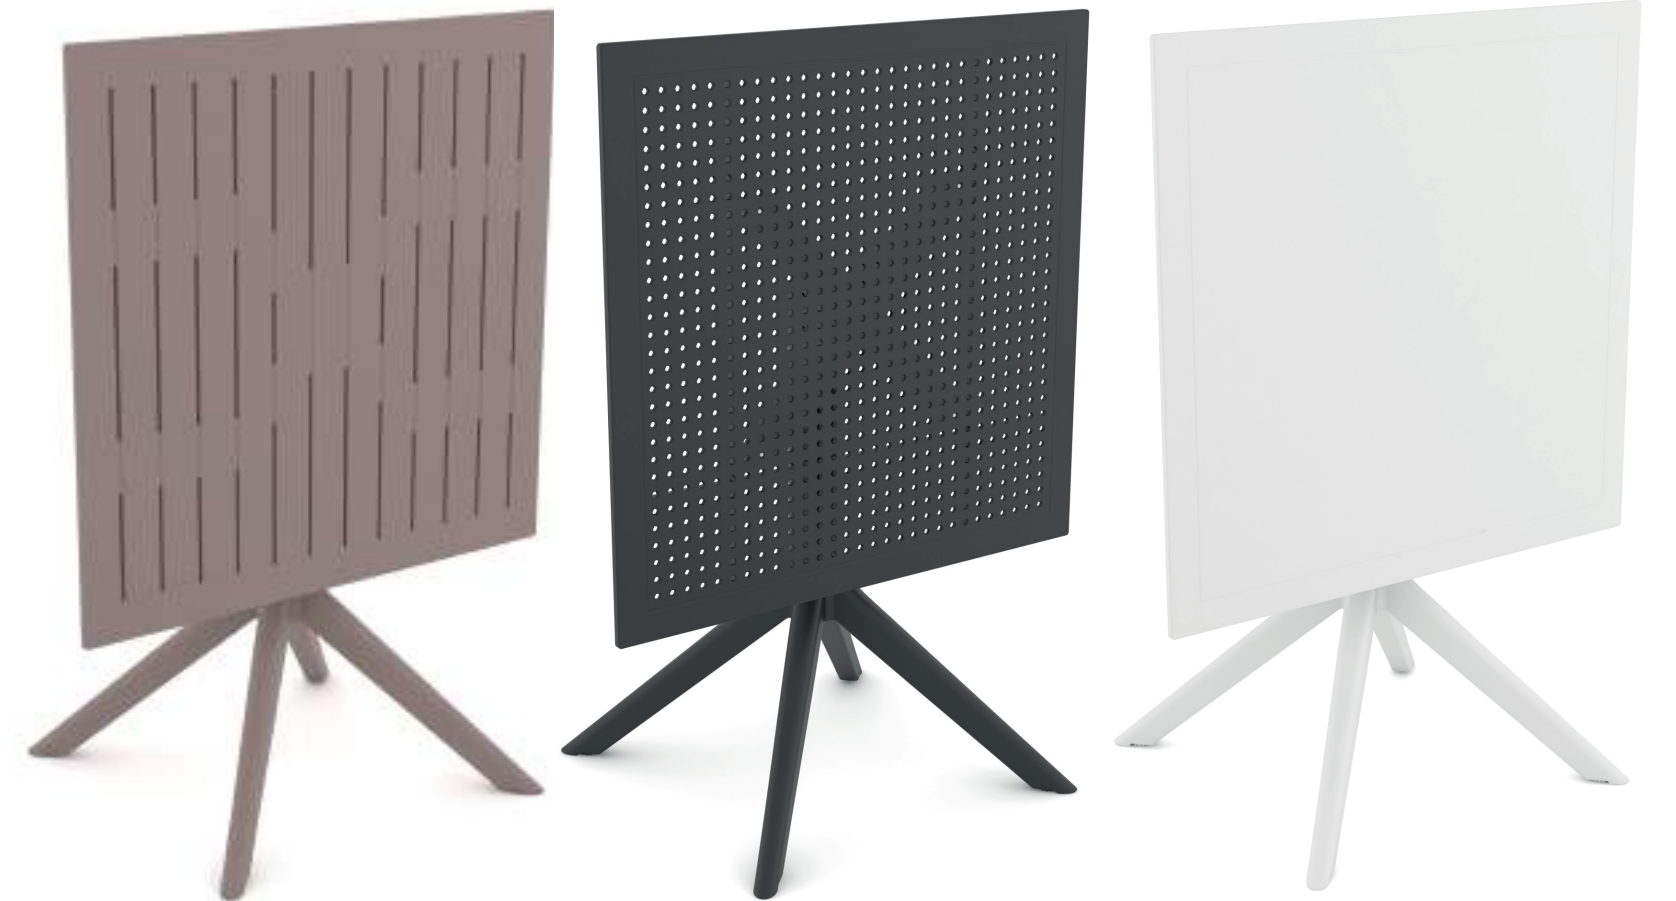

SİLVA MASA TABLALARI / SILVA TABLE TOPS

SİLVA ÖLÇÜLERİ / SILVA DIMENSIONS

- ▶ 75x75 h:3

SİLVA DİZAYNI / SILVA DESIGN

ARCANUS SIDE RESORT
SIDE

PRESTIJ MASA TABLALARI/PRESTIJ TABLE TOPS

PRESTIJ ÖLÇÜLERİ / PRESTIJ DIMENSIONS