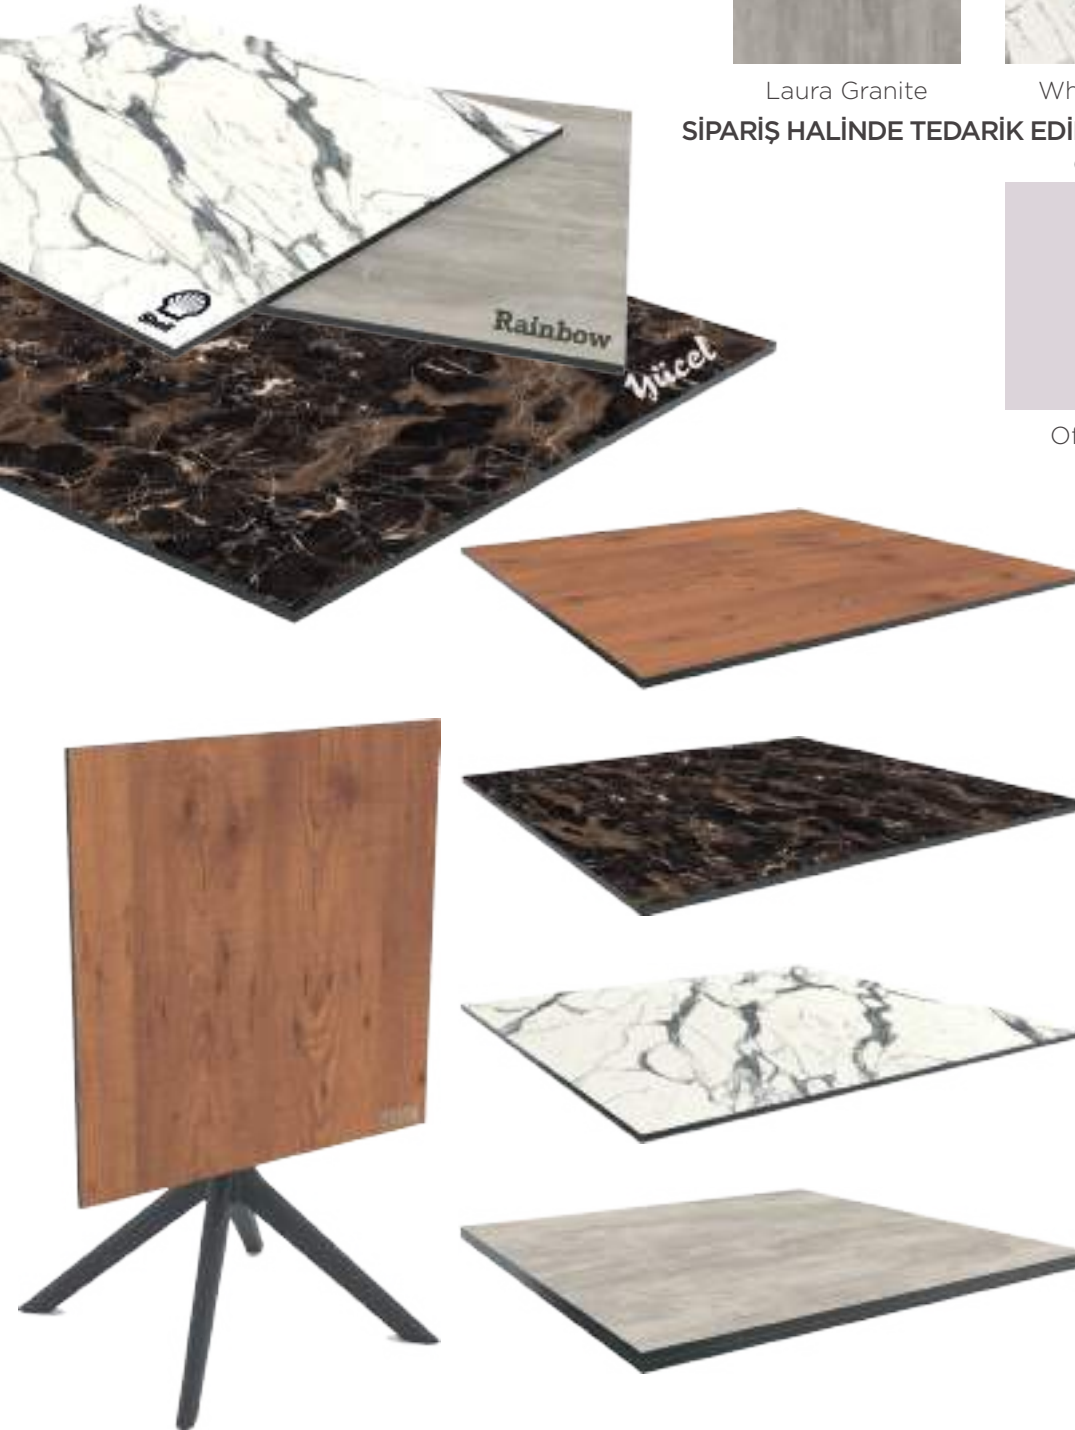

MASA TABLALARI TABLE TOPS

KOMPAKT MASA TABLALARI / HPL TABLE TOPS

LAZER LOGO İŞLEME / LASER LOGO APPLICATION

Yüzey üzerine çizgisel & renkli lazer çalışmalarıyla markanız işlenebilir.

Drawing of your brand or logo can be applied on to the surface.

12 MM KOMPAKT ÖLÇÜLERİ / 12 MM HPL DIMENSIONS

1. 60x60 ▶ 69x69 ▶ 77x77 ▶ 80x80 ▶ 90x90 ▶ 90x150 ▶ 90x180
   ▶ 69x120 ▶ 77x120 ▶ 77x139 ▶ 80x120 ▶ 80x139 ▶ 90x160 ▶ 90x210

KOMPAKT RENKLERİ / HPL COLORS

SİPARİŞ HALİNDE TEDARİK EDİLEBİLECEK RENKLER / COLORS AVAILABLE ON ORDER

KENAR KALINLIK DETAYLARI EDGE THICKNESS DETAILS

12 mm - Düz Kesim

12 mm - Plain Cutting
24 mm - Düz Kesim

24 mm - Radius Cutting
36 mm - Düz Kesim

36 mm - Plain Cutting

KENAR KESİM DETAYLARI EDGE CUTTING DETAILS

Düz Kesim

Plain Cutting
Radius Kesim

Radius Cutting
Gama Kesim

Gama Cutting