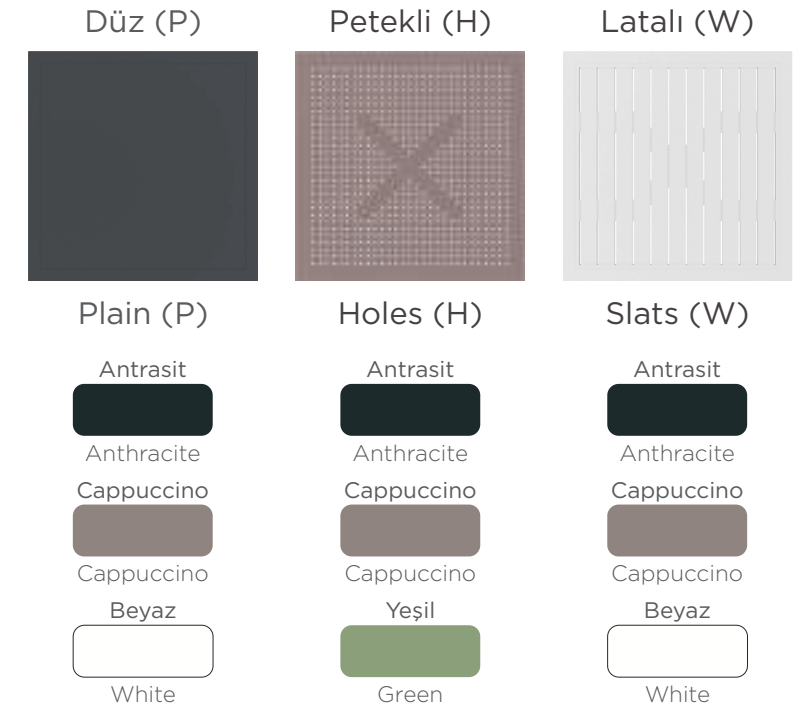

SİLVA DİZAYNI / SILVA DESIGN