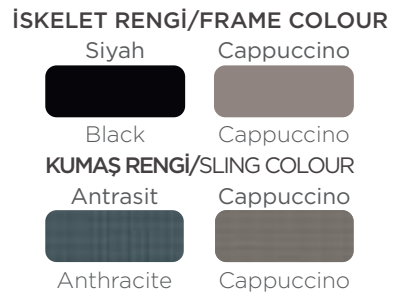

ROSSI

ALÜMİNYUM KOLTUK ALUMINUM ARMCHAIR

47(w)x52(d)x84(h) cm

20 adet/pcs 4,60 kg
800 adet/pcs 1000 adet/pcs