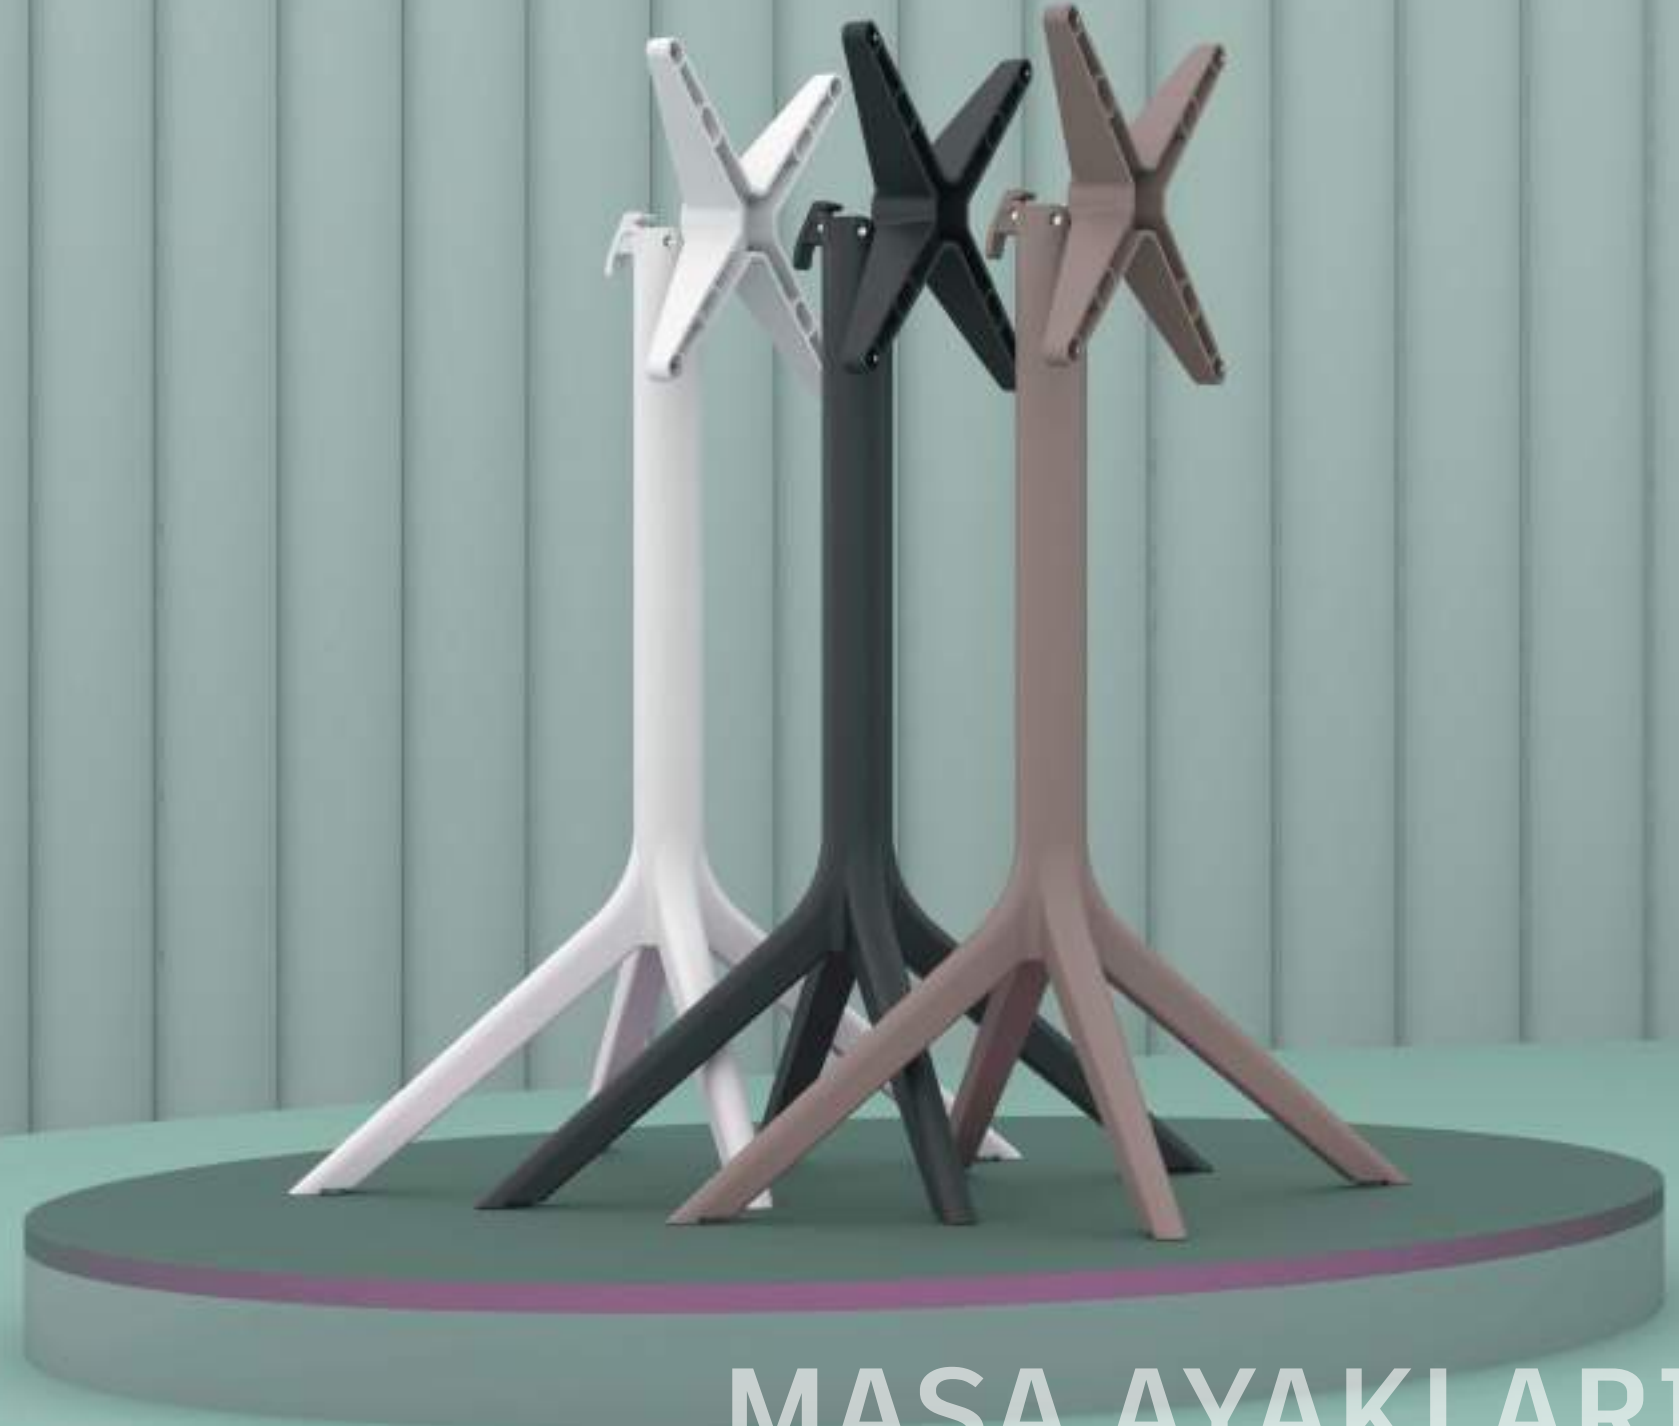

GLORIA CLUB BEACH
BODRUM

MASA AYAKLARI
TABLE BASES

JUNO S

PLASTİK AYAK / PLASTIC BASE

Tüm / Overall
60(w)x58(d)x73(h) cm

Üst / Top
49(w)x49,5(d) cm

4 adet (1 kutu)
4 pcs (1 box) 4,50 kg

960 adet/pcs 1056 adet/pcs