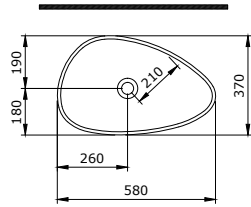

1114-001-0125
Etna Çanak Lavabo
Etna Bowl
Etna Lavabo da Appoggio