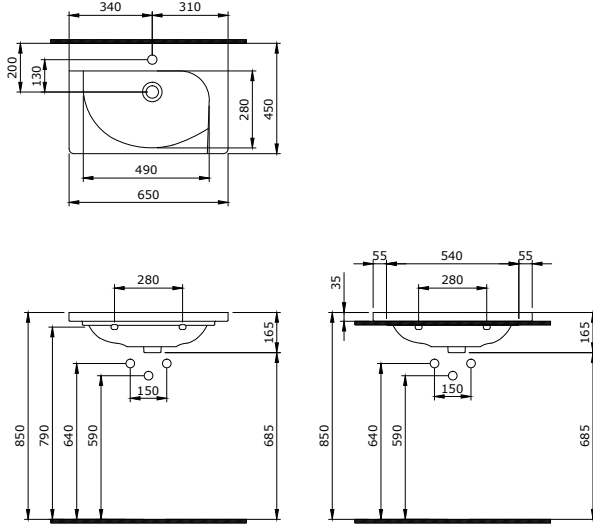

1009-001-0126

Taormina Arch Etajerli Lavabo 65 cm
Taormina Arch Vanity Basin 65 cm
Taormina Arch Lavabo da Incasso 65 cm

001