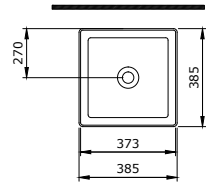

1476-001-0125

Sottile Dikdörtgen Çanak Lavabo 55x38 cm
Sottile Vertical Bowl 55x38 cm
Sottile Lavabo da Appoggio 55x38 cm