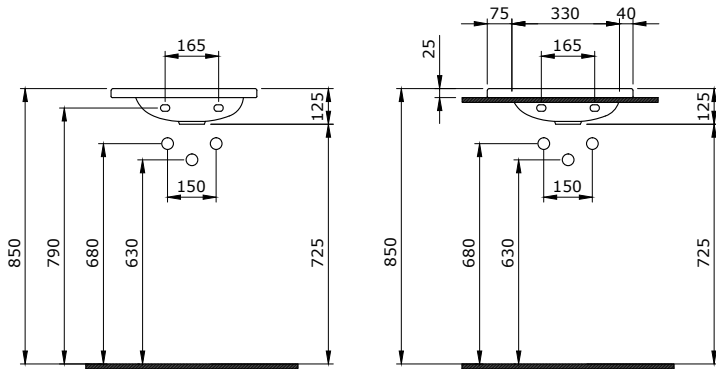

1015-001-0126

Taormina Arch Etajerli Lavabo 45 cm
Taormina Arch Vanity Basin 45 cm
Taormina Arch Lavabo da Incasso 45 cm