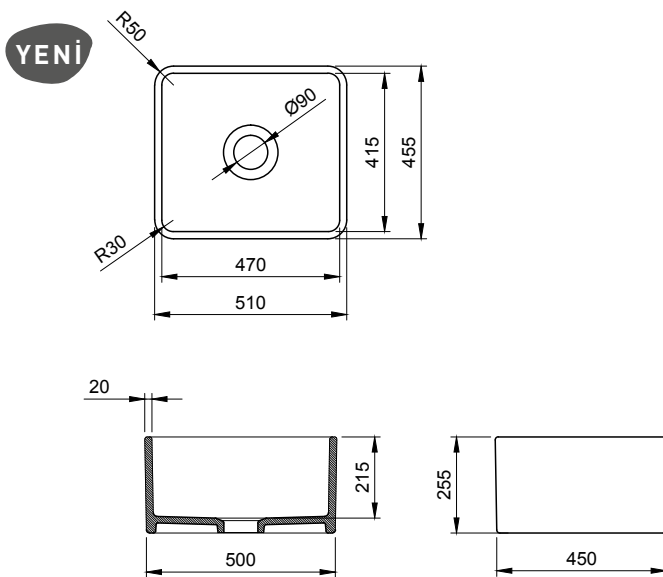

1601-001-0120

Tezgah Önü Çift Göz Mutfak Eviyesi 85 cm
Apron Front Double Bowl Kitchen Sink 85 cm
Lavello Con Vasca Doppia Frontale 85 cm

1602-001-0120

Tezgah Önü Tek Göz Mutfak Eviyesi 76 cm
Apron Front Single Kitchen Sink 76 cm
Con Vasca Singola Frontale 76 cm