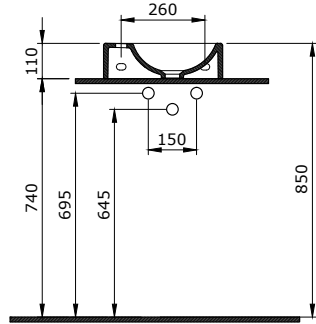

V-Tondo Rimless Wall Hung Toilet 54 cm

V-Tondo Rimless Vaso Sospeso 54 cm

1417-001-0128

V-Tondo Rimless Asma Klozet 49 cm

V-Tondo Rimless Wall Hung WC 49 cm

V-Tondo Rimless Vaso Sospeso 49 cm

1418-001-0126

Milano Batarya Banklı Çanak Lavabo Sol
Milano Bowl with Faucet Bank Left
Milano Lavabo da Appoggio su Ripiano Sinistra