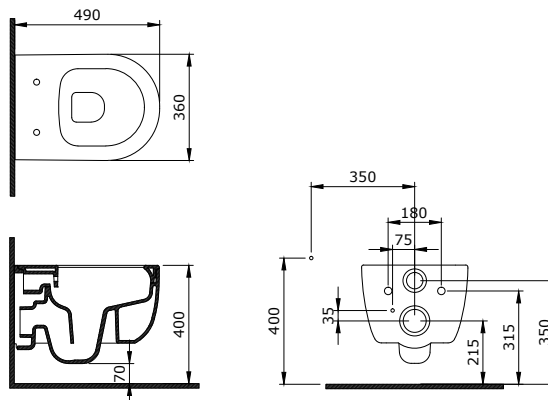

V-Tondo Rimless Wall Hung Toilet 54 cm

V-Tondo Rimless Vaso Sospeso 54 cm

1417-001-0128

V-Tondo Rimless Asma Klozet 49 cm

V-Tondo Rimless Wall Hung WC 49 cm

V-Tondo Rimless Vaso Sospeso 49 cm

1418-001-0126

Milano Batarya Banklı Çanak Lavabo Sol
Milano Bowl with Faucet Bank Left
Milano Lavabo da Appoggio su Ripiano Sinistra