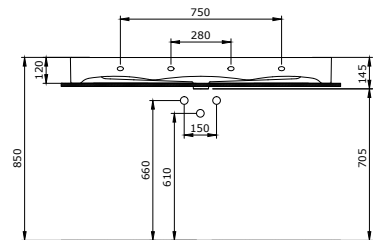

YENİ

- 064
- 002
- 004
- 005
- 006
- 007
- 011
- 012
- 014
- 019
- 020
- 021
- 025
- 027
- 029
- 032
- 033
- 069
- 071
- 072