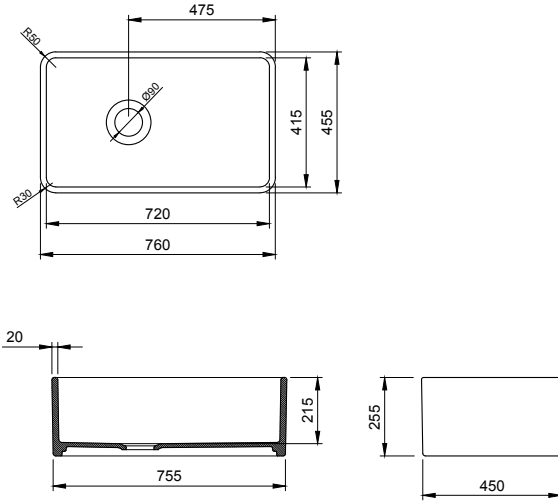

1601-001-0120

Tezgah Önü Çift Göz Mutfak Eviyesi 85 cm
Apron Front Double Bowl Kitchen Sink 85 cm
Lavello Con Vasca Doppia Frontale 85 cm

1602-001-0120

Tezgah Önü Tek Göz Mutfak Eviyesi 76 cm
Apron Front Single Kitchen Sink 76 cm
Con Vasca Singola Frontale 76 cm