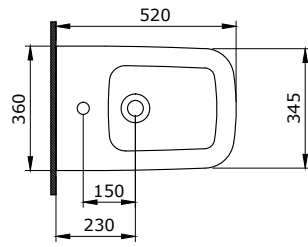

1488-001-0120

Firenze Yerden Bide
Firenze Floor Bidet
Firenze Bidet Da Terra