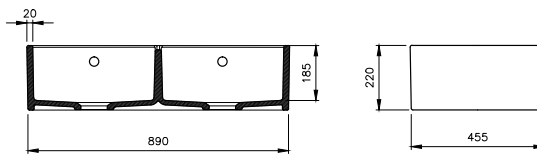

YENİ

1627-001-0120

Tezgah Altı Mutfak Eviyesi 61 cm
Undermount/Drop in Kitchen Sink 61 cm
Lavello Sottopiano 61 cm

YENİ

1628-001-0120

Tezgah Önü Mutfak Eviyesi 70 cm
Apron Front Single Bowl Kitchen Sink 70 cm
Con Vasca Singola Frontale 70 cm

YENİ

1631-001-0140

Tezgah Önü Çift Göz Mutfak Eviyesi 90 cm
Apron Front Double Bowl Kitchen Sink 90 cm
Lavello Con Vasca Doppia Frontale 90 cm