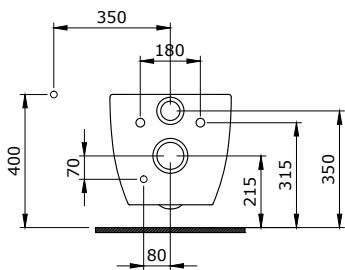

1171-001-0128
Speciale Jet Flush Asma Klozet
Speciale Jet Flush Hung Toilet
Speciale Jet Flush Vaso Sospeso