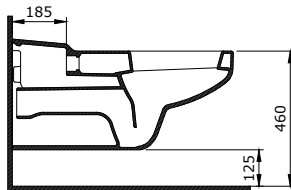

2011-001-0128

Bedensel Engelli Asma Klozet
Wall Hung Toilet For Disabled
Vaso Sospeso per Disabili