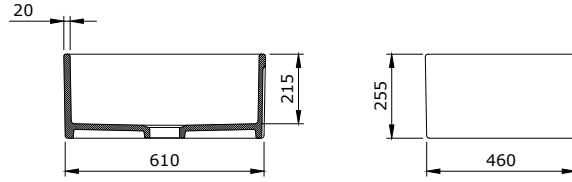

1136-001-0120

Tezgah Önü Tek Göz Mutfak Eviyesi 50 cm
Apron Front Single Bowl Kitchen Sink 50 cm
Lavello Con Vasca Singola Frontale 50 cm

1137-001-0120

Tezgah Önü Tek Göz Mutfak Eviyesi 60 cm
Apron Front Single Bowl Kitchen Sink 60 cm
Lavello Con Vasca Singola Frontale 60 cm