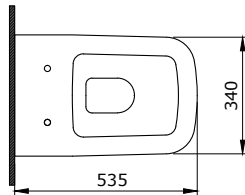

1215-062-0125

Milano Çanak Lavabo 50 cm
Milano Bowl 50 cm
Milano Lavabo da Appoggio 50 cm

1216-062-0126

Milano Lavabo 50 cm
Milano Washbasin 50 cm
Milano Lavabo 50 cm

1295-001-0128

Venezia Rimless Asma Klozet
Venezia Rimless Wall Hung Toilet Bowl
Venezia Rimless Vaso Sospeso