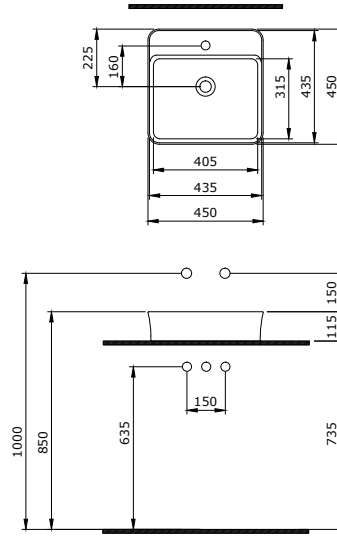

YENİ

1590-001-0140

Tezgah Önü Mutfak Eviyesi 80 cm
Apron Front Single Bowl Kitchen Sink 80 cm
Con Vasca Singola Frontale 80 cm

1598-001-0126

Sottile Slim Line Tezgah Üstü Lavabo
Sottile Slim Line Countertop Washbasin
Sottile Slim Line Lavabo Sopra Piano