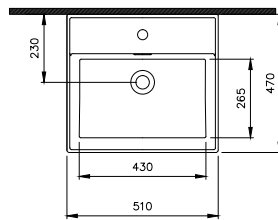

YENİ

1643-001-0126

Milano Etajerli Lavabo 50 cm
Milano Vanity Basin 50 cm
Milano Lavabo da Incasso 50 cm

1644-001-0126

Milano Lavabo 50 cm
Milano Washbasin 50 cm
Milano Lavabo 50 cm

YENİ

1654-001-0126

New Age Asma Monoblok Lavabo
New Age Wall Hung Monoblock Washbasin
New Age Lavabo Monoblocco Sospeso