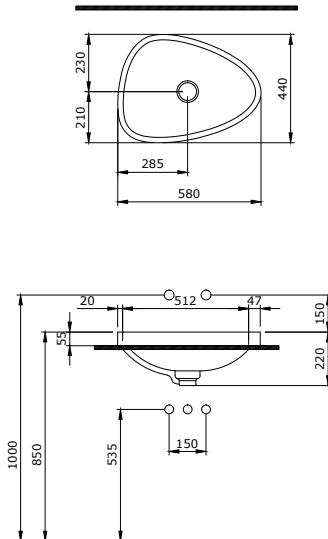

1111-001-0126

Milano Etajerli Çift Lavabo 120 cm
Milano Double Vanity Basın 120 cm
Milano Lavabo a Incasso Doppio 120 cm