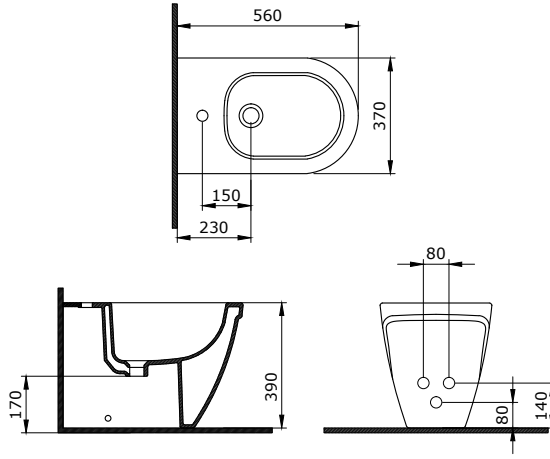

1020-001-0126

Taormina Arch Etajerli Lavabo 86 cm
Taormina Arch Vanity Basin 86 cm
Taormina Arch Lavabo da Incasso 86 cm