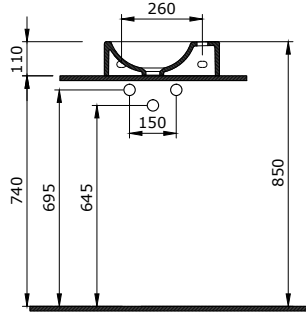

V-Tondo Rimless Wall Hung Toilet 54 cm

V-Tondo Rimless Vaso Sospeso 54 cm

1417-001-0128

V-Tondo Rimless Asma Klozet 49 cm

V-Tondo Rimless Wall Hung WC 49 cm

V-Tondo Rimless Vaso Sospeso 49 cm

1418-001-0126

Milano Batarya Banklı Çanak Lavabo Sol
Milano Bowl with Faucet Bank Left
Milano Lavabo da Appoggio su Ripiano Sinistra