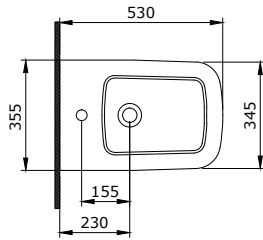

1193-064-0120

Firenze Asma Bide
Firenze Wall Hung Bidet
Firenze Bidet Sospeso