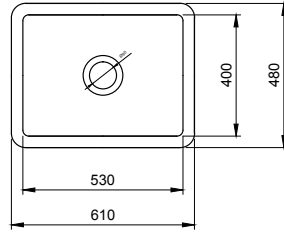

YENİ

1627-001-0120

Tezgah Altı Mutfak Eviyesi 61 cm
Undermount/Drop in Kitchen Sink 61 cm
Lavello Sottopiano 61 cm

YENİ

1628-001-0120

Tezgah Önü Mutfak Eviyesi 70 cm
Apron Front Single Bowl Kitchen Sink 70 cm
Con Vasca Singola Frontale 70 cm

YENİ

1631-001-0140

Tezgah Önü Çift Göz Mutfak Eviyesi 90 cm
Apron Front Double Bowl Kitchen Sink 90 cm
Lavello Con Vasca Doppia Frontale 90 cm