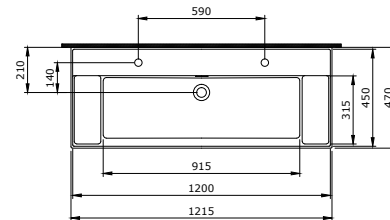

YENİ

- 064
- 002
- 004
- 005
- 006
- 007
- 011
- 012
- 014
- 019
- 020
- 021
- 025
- 027
- 029
- 032
- 033
- 069
- 071
- 072