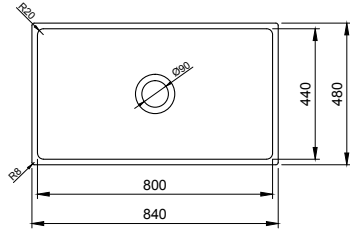

1352-001-0120

Tezgah Önü Mutfak Eviyesi 85 cm
Apron Front Single Bowl Kitchen Sink 85 cm
Con Vasca Singola Frontale 85 cm