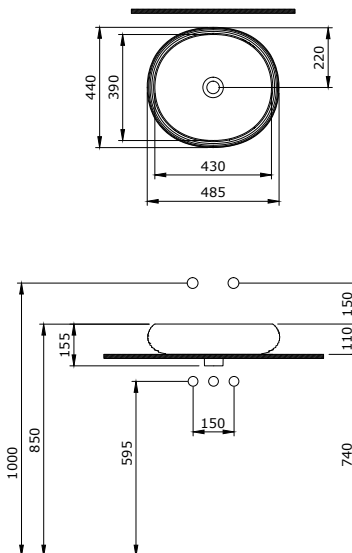

1413-001-0120

Strata Asma Bide
Strata Wall Hung Bidet
Strata Bidet Sospeso

1414-001-0125

Strata Lavabo 50 cm

Strata Bowl 50 cm

Strata Lavabo da Appoggio 50 cm

1416-001-0128

V-Tondo Rimless Asma Klozet 54 cm