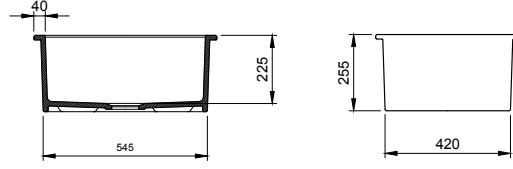

YENİ

1627-001-0120

Tezgah Altı Mutfak Eviyesi 61 cm
Undermount/Drop in Kitchen Sink 61 cm
Lavello Sottopiano 61 cm

YENİ

1628-001-0120

Tezgah Önü Mutfak Eviyesi 70 cm
Apron Front Single Bowl Kitchen Sink 70 cm
Con Vasca Singola Frontale 70 cm

YENİ

1631-001-0140

Tezgah Önü Çift Göz Mutfak Eviyesi 90 cm
Apron Front Double Bowl Kitchen Sink 90 cm
Lavello Con Vasca Doppia Frontale 90 cm