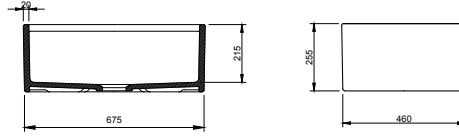

YENİ

1627-001-0120

Tezgah Altı Mutfak Eviyesi 61 cm
Undermount/Drop in Kitchen Sink 61 cm
Lavello Sottopiano 61 cm

YENİ

1628-001-0120

Tezgah Önü Mutfak Eviyesi 70 cm
Apron Front Single Bowl Kitchen Sink 70 cm
Con Vasca Singola Frontale 70 cm

YENİ

1631-001-0140

Tezgah Önü Çift Göz Mutfak Eviyesi 90 cm
Apron Front Double Bowl Kitchen Sink 90 cm
Lavello Con Vasca Doppia Frontale 90 cm