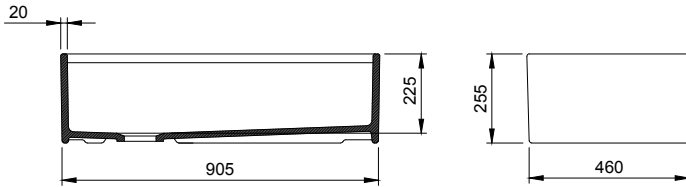

1490-001-0126

Fenice Etajerli Lavabo 90 cm
Fenice Vanity Basın 90 cm
Fenice Lavabo da Incasso 90 cm

1504-001-0120

Tezgah Önü Mutfak Eviyesi 91 cm
Apron Front Single Bowl Kitchen Sink 91 cm
Con Vasca Singola Frontale 91 cm