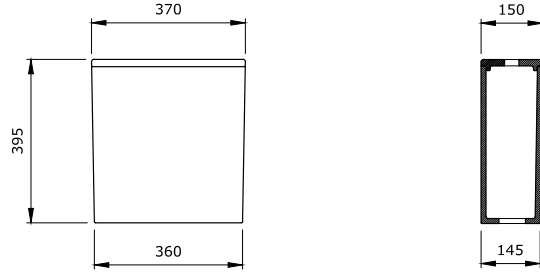

1465-064-0320

Venezia Rezervuar
Venezia Cistern
Venezia Cisterno

1470-001-0126

Sottile Slim Line Tezgah Üstü Lavabo
Sottile Slim Line Countertop Washbasin
Sottile Slim Line Lavabo Sopra Piano

1471-001-0125

Sottile Slim Line Tezgah Üstü Lavabo
Sottile Slim Line Countertop Washbasin
Sottile Slim Line Lavabo Sopra Piano