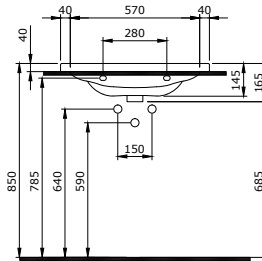

001

1004-001-0126
Taormina Pro Lavabo 57 cm
Taormina Pro Washbasin 57 cm
Taormina Pro Lavabo 57 cm

001

1005-001-0125

Firenze Çanak Lavabo
Firenze Bowl
Firenze Lavabo da Appoggio

1006-001-0125

Scala Tezgah Altı Lavabo
Scala Undercounter Basin
Scala Lavabo a Semi Incasso