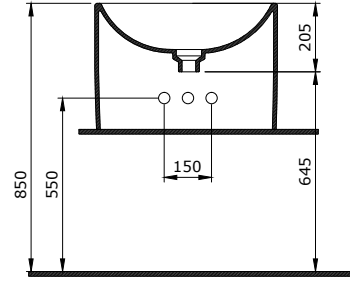

1142-001-0126

Bedensel Engelli Lavabo 65 cm
Washbasin For Disabled 65 cm
Lavabo per Disabili 65 cm

1161-001-0126

Milano Etajerli Lavabo 60 cm
Milano Vanity Basin 60 cm
Milano Lavabo a Incasso 60 cm

1162-001-0125