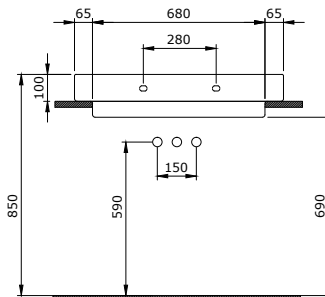

Etna Monoblok Lavabo
Etna Monoblock Washbasin
Etna Lavabo Monoblocco

001

1076-001-0126

Scala Tezgah Üstü Lavabo 48 cm
Scala Countertop Basin 48 cm
Scala Lavabo da Appoggio 48 cm

001

1077-001-0126

Scala Tezgah Üstü Lavabo 60 cm
Scala Countertop Basin 60 cm
Scala Lavabo da Appoggio 60 cm