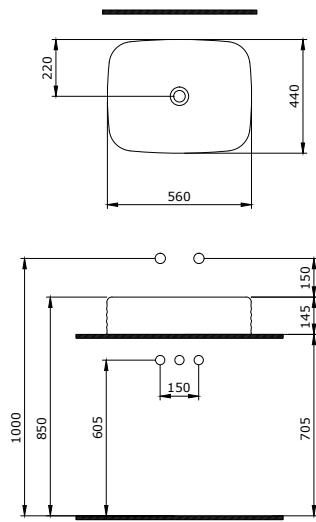

1410-001-0120

New Age Asma Bide
New Age Wall Hung Bidet
New Age Bidet Sospeso

1411-001-0125

New Age Lavabo 55 cm
New Age Bowl 55 cm
New Age Lavabo da Appoggio 55 cm

1412-001-0128

Strata Asma Rimless Klozet
Strata Wall Hung Toilet
Strata Vaso Sospeso