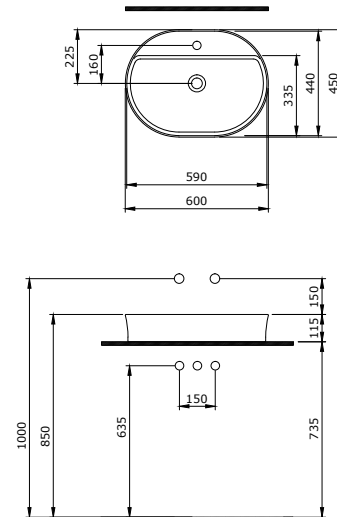

1598-001-0126

Sottile Slim Line Tezgah Üstü Lavabo
Sottile Slim Line Countertop Washbasin
Sottile Slim Line Lavabo Sopra Piano

1599-001-0126

Sottile Slim Line Tezgah Üstü Lavabo
Sottile Slim Line Countertop Washbasin
Sottile Slim Line Lavabo Sopra Piano

1600-001-0126

Sottile Slim Line Tezgah Üstü Lavabo
Sottile Slim Line Countertop Washbasin
Sottile Slim Line Lavabo Sopra Piano