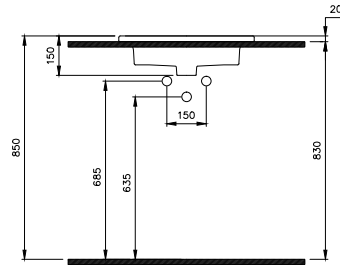

YENİ

1643-001-0126

Milano Etajerli Lavabo 50 cm
Milano Vanity Basin 50 cm
Milano Lavabo da Incasso 50 cm

1644-001-0126

Milano Lavabo 50 cm
Milano Washbasin 50 cm
Milano Lavabo 50 cm

YENİ

1654-001-0126

New Age Asma Monoblok Lavabo
New Age Wall Hung Monoblock Washbasin
New Age Lavabo Monoblocco Sospeso