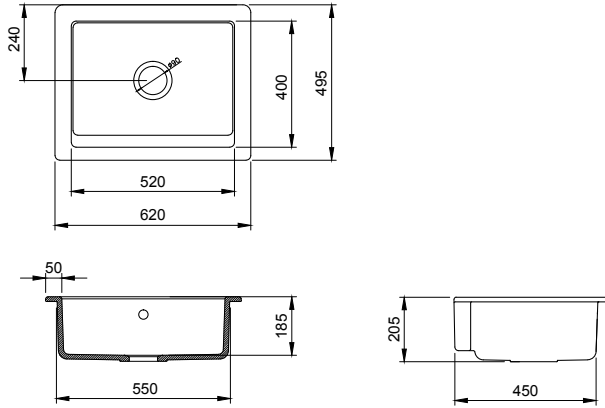

YENİ

1543-001-0126

Milano Dar Yarım Tezgah Lavabo
Milano Narrow Half Counter Washbasin
Milano Semi Incasso Stretto Lavabo

YENİ

1582-001-0140

Tezgah Önü Mutfak Eviyesi 60 cm
Apron Front Single Bowl Kitchen Sink 60 cm
Con Vasca Singola Frontale 60 cm