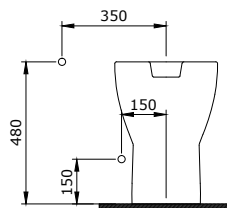

2001-001-0128

Bedensel Engelli Tek Klozet
Floorstanding Toilet For Disabled
Vaso Singolo per Disabili