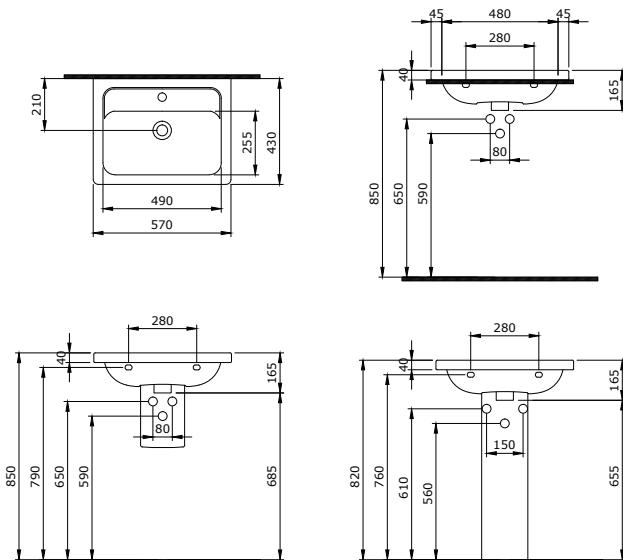

001

1004-001-0126
Taormina Pro Lavabo 57 cm
Taormina Pro Washbasin 57 cm
Taormina Pro Lavabo 57 cm

001

1005-001-0125

Firenze Çanak Lavabo
Firenze Bowl
Firenze Lavabo da Appoggio

1006-001-0125

Scala Tezgah Altı Lavabo
Scala Undercounter Basin
Scala Lavabo a Semi Incasso