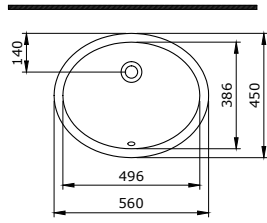

1378-001-0126

Milano Lavabo 100 cm
Milano Washbasin 100 cm
Milano Lavabo 100 cm

1383-001-0131

Taormina Arch Pisuvar
Taormina Arch Urinal
Taormina Arch Orinatoio

1384-001-0125

Parma Tezgah Altı Lavabo 56 cm
Parma Undercounter Washbasin 56 cm
Parma Lavabo a Incasso 56 cm