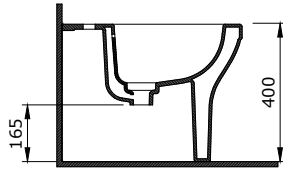

1488-001-0120

Firenze Yerden Bide
Firenze Floor Bidet
Firenze Bidet Da Terra