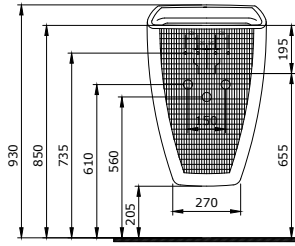

YENİ

1643-001-0126

Milano Etajerli Lavabo 50 cm
Milano Vanity Basin 50 cm
Milano Lavabo da Incasso 50 cm

1644-001-0126

Milano Lavabo 50 cm
Milano Washbasin 50 cm
Milano Lavabo 50 cm

YENİ

1654-001-0126

New Age Asma Monoblok Lavabo
New Age Wall Hung Monoblock Washbasin
New Age Lavabo Monoblocco Sospeso