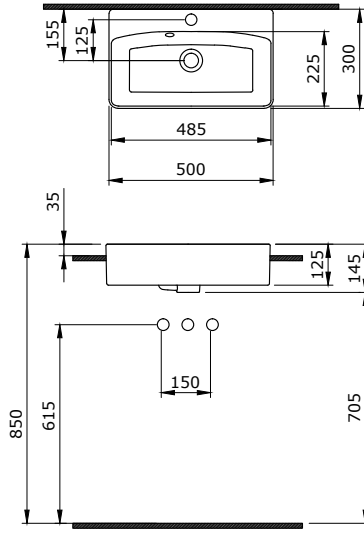

YENİ

1543-001-0126

Milano Dar Yarım Tezgah Lavabo
Milano Narrow Half Counter Washbasin
Milano Semi Incasso Stretto Lavabo