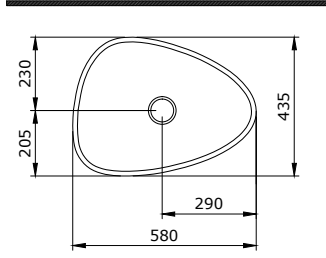

1142-001-0126

Bedensel Engelli Lavabo 65 cm
Washbasin For Disabled 65 cm
Lavabo per Disabili 65 cm

1161-001-0126

Milano Etajerli Lavabo 60 cm
Milano Vanity Basin 60 cm
Milano Lavabo a Incasso 60 cm

1162-001-0125