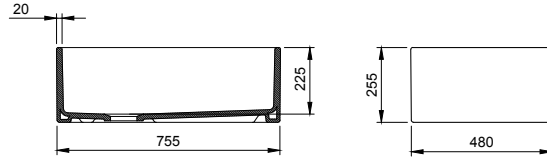

1346-001-0120

Tezgah Önü Mutfak Eviyesi 76 cm
Apron Front Single Bowl Kitchen Sink 76 cm
Con Vasca Singola Frontale 76 cm