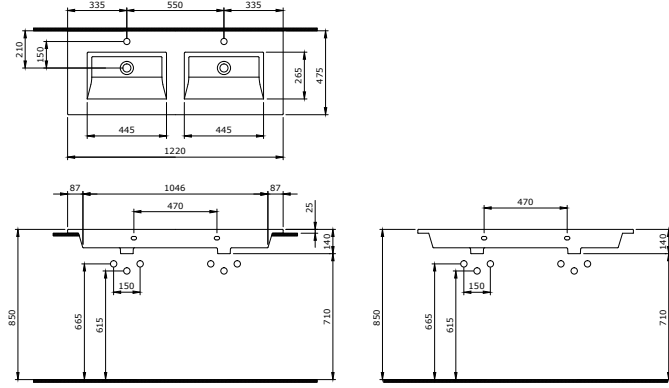

1099-001-0120

Tezghah Önü Tek Göz Mutfak Eviyesi 60 cm
Apron Front Single Kitchen Sink 60 cm
Con Vasca Singola Frontale 60 cm

1105-001-0126

Milano Etajerli Lavabo 100 cm
Milano Vanity Basın 100 cm
Milano Lavabo a Incasso 100 cm