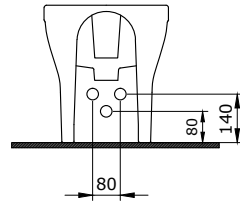

1488-001-0120

Firenze Yerden Bide
Firenze Floor Bidet
Firenze Bidet Da Terra