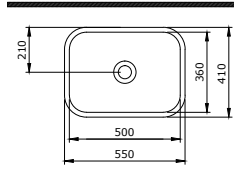

001

1004-001-0126
Taormina Pro Lavabo 57 cm
Taormina Pro Washbasin 57 cm
Taormina Pro Lavabo 57 cm

001

1005-001-0125

Firenze Çanak Lavabo
Firenze Bowl
Firenze Lavabo da Appoggio

1006-001-0125

Scala Tezgah Altı Lavabo
Scala Undercounter Basin
Scala Lavabo a Semi Incasso