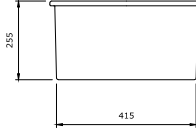

YENİ

1640-001-0120

Tezgah Altı Çift Göz Mutfak Eviyesi 85 cm
Undermount/Drop in Double Bowl Kitchen Sink 85 cm
Lavello Sottopiano Vasca Doppia 85 cm

YENİ

1643-001-0126

Milano Etajerli Lavabo 50 cm
Milano Vanity Basin 50 cm
Milano Lavabo da Incasso 50 cm

1644-001-0126

Milano Lavabo 50 cm
Milano Washbasin 50 cm
Milano Lavabo 50 cm