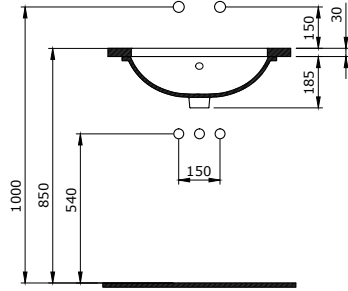

1378-001-0126

Milano Lavabo 100 cm
Milano Washbasin 100 cm
Milano Lavabo 100 cm

1383-001-0131

Taormina Arch Pisuvar
Taormina Arch Urinal
Taormina Arch Orinatoio

1384-001-0125

Parma Tezgah Altı Lavabo 56 cm
Parma Undercounter Washbasin 56 cm
Parma Lavabo a Incasso 56 cm