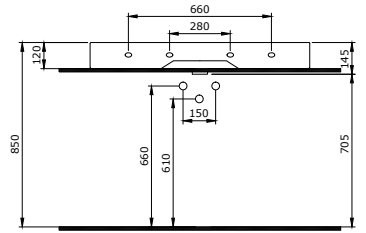

YENİ

- 001
- 002
- 004
- 005
- 006
- 007
- 011
- 012
- 014
- 019
- 020
- 021
- 025
- 027
- 029
- 032
- 033
- 069
- 071
- 072