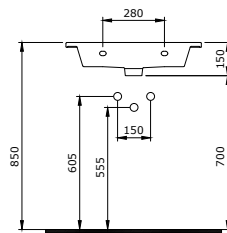

1139-001-0120

TezgaH Önü Çift Göz Mutfak Eviyesi 85 cm
Apron Front Double Bowl Kitchen Sink 85 cm
Lavello Con Vasca Doppia Frontale 85 cm

1142-001-0126

Bedensel Engelli Lavabo 65 cm
Washbasin For Disabled 65 cm
Lavabo per Disabili 65 cm

1161-001-0126

Milano Etajerli Lavabo 60 cm
Milano Vanity Basin 60 cm
Milano Lavabo a Incasso 60 cm