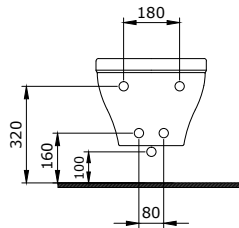

1193-064-0120

Firenze Asma Bide
Firenze Wall Hung Bidet
Firenze Bidet Sospeso