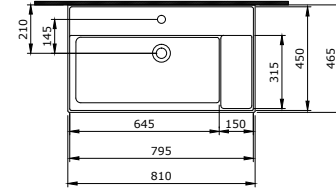

1537-001-0126

Milano Sağdan Etajerli Lavabo 80 cm
Milano Washbasin with Shelf on the Right 80 cm
Milano Lavabo con Ripiano a Destra 80 cm

YENİ

- 001
- 002
- 004
- 005
- 006
- 007
- 011
- 012
- 014
- 019
- 020
- 021
- 025
- 027
- 029
- 032
- 033
- 069
- 071
- 072