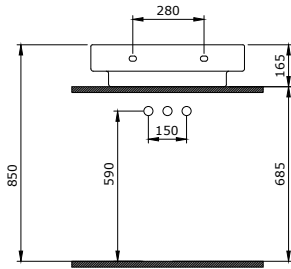

Etna Monoblok Lavabo
Etna Monoblock Washbasin
Etna Lavabo Monoblocco

001

1076-001-0126

Scala Tezgah Üstü Lavabo 48 cm
Scala Countertop Basin 48 cm
Scala Lavabo da Appoggio 48 cm

001

1077-001-0126

Scala Tezgah Üstü Lavabo 60 cm
Scala Countertop Basin 60 cm
Scala Lavabo da Appoggio 60 cm