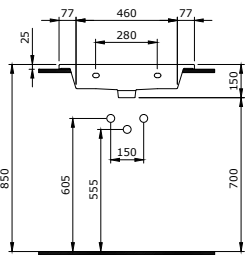

1139-001-0120

TezgaH Önü Çift Göz Mutfak Eviyesi 85 cm
Apron Front Double Bowl Kitchen Sink 85 cm
Lavello Con Vasca Doppia Frontale 85 cm

1142-001-0126

Bedensel Engelli Lavabo 65 cm
Washbasin For Disabled 65 cm
Lavabo per Disabili 65 cm

1161-001-0126

Milano Etajerli Lavabo 60 cm
Milano Vanity Basin 60 cm
Milano Lavabo a Incasso 60 cm