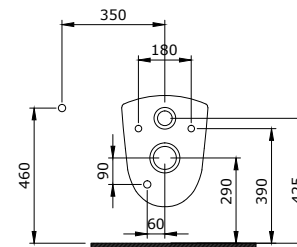

2011-001-0128

Bedensel Engelli Asma Klozet
Wall Hung Toilet For Disabled
Vaso Sospeso per Disabili