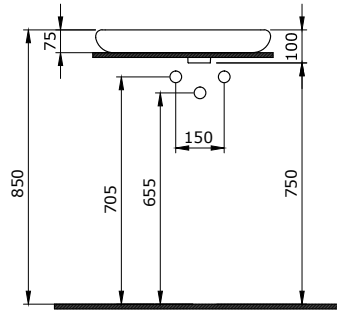

1487-001-0120

V-Tondo Asma Bide
 V-Tondo Wall Mounted Bidet
 V-Tondo Bidet Sospeso

1488-001-0120

Firenze Yerden Bide
Firenze Floor Bidet
Firenze Bidet Da Terra

1489-001-0126

Fenice Çanak Lavabo 54 cm
Fenice Bowl 54 cm
Fenice Lavabo da Appoggio 54 cm