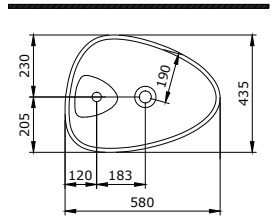

1337-001-0126

Etna Batarya Banklı Monoblok Lavabo
Etna Monoblock Washbasin with Faucet Bank
Etna Lavabo Monoblocco

1343-001-0126

Etna Tezgah Üstü Batarya Banklı Monoblok Lavabo 58 cm
Etna Over the Counter Monoblock Washbasin with Faucet Bank 58 cm
Etna Lavabo Monoblocco da Appoggio 58 cm

1344-001-0120

Tezgah Önü Mutfak Eviyesi 76 cm
Apron Front Single Bowl Kitchen Sink 76 cm
Con Vasca Singola Frontale 76 cm