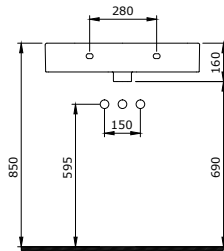

1122-001-0126

Parma Lavabo 50 cm
Parma Washbasin 50 cm
Parma Lavabo 50 cm

001