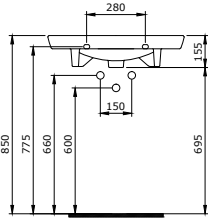

1138-001-0120

Tezgah Önü Tek Göz Mutfak Eviyesi 80 cm
Apron Front Single Bowl Kitchen Sink 80 cm
Lavello Con Vasca Singola Frontale 80 cm

1139-001-0120

TezgaH Önü Çift Göz Mutfak Eviyesi 85 cm
Apron Front Double Bowl Kitchen Sink 85 cm
Lavello Con Vasca Doppia Frontale 85 cm