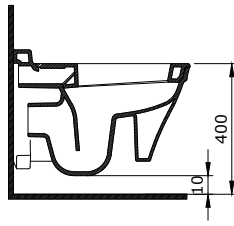

1177-001-0128

Lavita Asma Klozet
Lavita Wall Hung Toilet
Lavita Vaso Sospeso