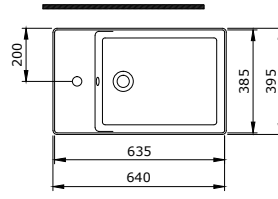

1477-001-0125

Sottile Kare Lavabo 38x38 cm
Sottile Square Washbasin 38x38 cm
Sottile Lavabo Quadrato 38x38cm

1478-001-0125

Sottile Yuvarlak Çanak Lavabo 38 cm
Sottile Round Bowl 38 cm
Sottile Lavabo da Appoggio Rotondo 38 cm