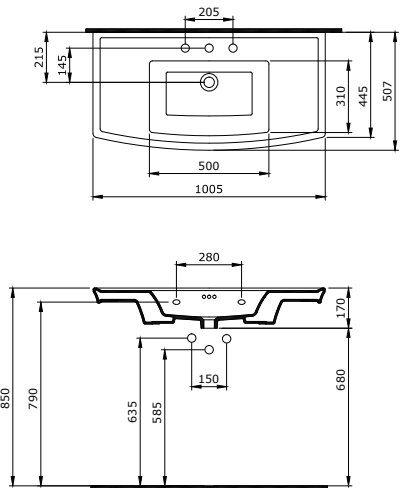

1168-001-0127
Lavita Lavabo 100cm
Lavita Washbasin 100cm
Lavita Lavabo 100cm