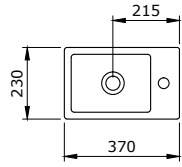

V-Tondo Rimless Wall Hung Toilet 54 cm

V-Tondo Rimless Vaso Sospeso 54 cm

1417-001-0128

V-Tondo Rimless Asma Klozet 49 cm

V-Tondo Rimless Wall Hung WC 49 cm

V-Tondo Rimless Vaso Sospeso 49 cm

1418-001-0126

Milano Batarya Banklı Çanak Lavabo Sol
Milano Bowl with Faucet Bank Left
Milano Lavabo da Appoggio su Ripiano Sinistra