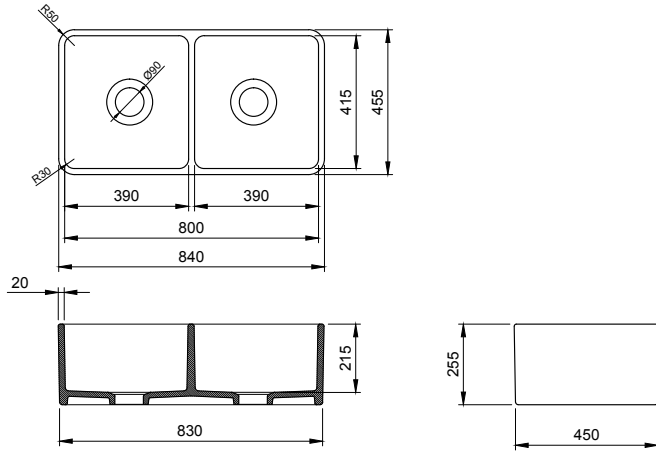

1601-001-0120

Tezgah Önü Çift Göz Mutfak Eviyesi 85 cm
Apron Front Double Bowl Kitchen Sink 85 cm
Lavello Con Vasca Doppia Frontale 85 cm