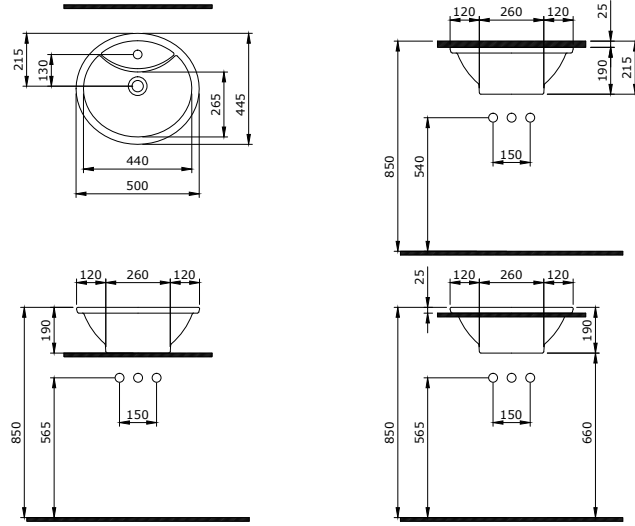

1041-061-0127

Verona Lavabo 60cm
Verona Washbasin 60cm
Verona Lavabo 60cm

1042-061-0320

Verona Kolon Ayak 1040-1041 Uyumlu
Verona Column Leg 1040-1041 Suitable
Verona Gamba Colonna Compatibile 1040-1041

1046-061-0126