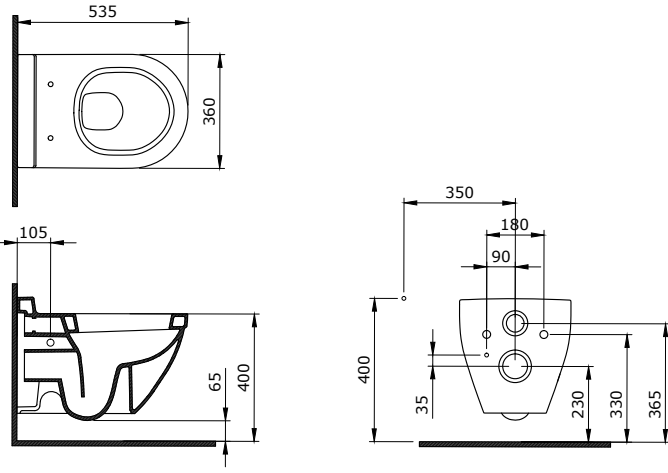

001

1009-001-0126

Taormina Arch Etajerli Lavabo 65 cm
Taormina Arch Vanity Basin 65 cm
Taormina Arch Lavabo da Incasso 65 cm

001

1010-001-0125

Venezia Çanak Lavabo
Venezia Bowl
Venezia Lavabo da Appoggio

- 001 002 004 005 006 007 011 012 014 019 020 021 025 027 029 032 033 069 070 071 072