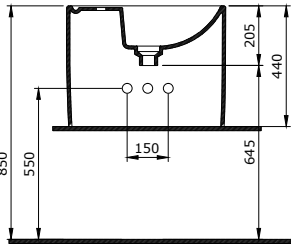

1337-001-0126

Etna Batarya Banklı Monoblok Lavabo
Etna Monoblock Washbasin with Faucet Bank
Etna Lavabo Monoblocco