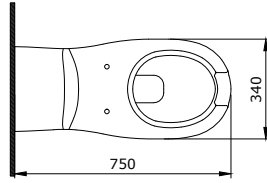

2011-001-0128

Bedensel Engelli Asma Klozet
Wall Hung Toilet For Disabled
Vaso Sospeso per Disabili

2012-001-0128

Bedensel Engelli Asma Klozet
Wall Hung Toilet For Disabled
Vaso Sospeso per Disabili