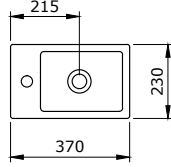

V-Tondo Rimless Wall Hung Toilet 54 cm

V-Tondo Rimless Vaso Sospeso 54 cm

1417-001-0128

V-Tondo Rimless Asma Klozet 49 cm

V-Tondo Rimless Wall Hung WC 49 cm

V-Tondo Rimless Vaso Sospeso 49 cm

1418-001-0126

Milano Batarya Banklı Çanak Lavabo Sol
Milano Bowl with Faucet Bank Left
Milano Lavabo da Appoggio su Ripiano Sinistra