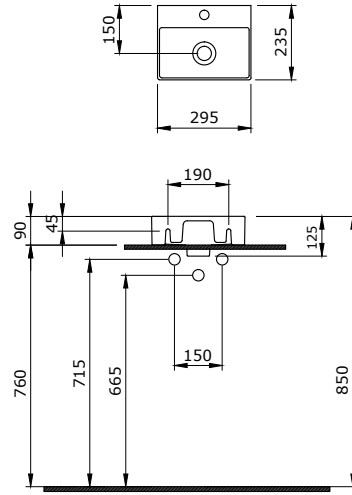

1471-001-0125

Sottile Slim Line Tezgah Üstü Lavabo
Sottile Slim Line Countertop Washbasin
Sottile Slim Line Lavabo Sopra Piano