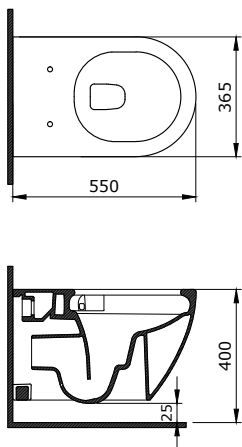

1171-001-0128
Speciale Jet Flush Asma Klozet
Speciale Jet Flush Hung Toilet
Speciale Jet Flush Vaso Sospeso