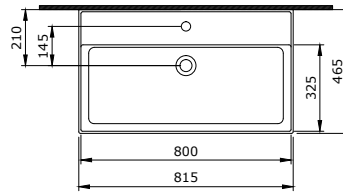

1377-001-0126

Milano Lavabo 80 cm
Milano Washbasin 80 cm
Milano Lavabo 80 cm

1378-001-0126

Milano Lavabo 100 cm
Milano Washbasin 100 cm
Milano Lavabo 100 cm

1383-001-0131

Taormina Arch Pisuvar
Taormina Arch Urinal
Taormina Arch Orinatoio