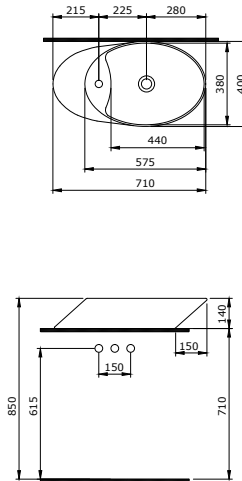

1019-001-0120

Taormina Arch Yerden Bide
Taormina Arch Floorstanding Bidet
Taormina Arch Bidet a Terra

1020-001-0126

Taormina Arch Etajerli Lavabo 86 cm
Taormina Arch Vanity Basin 86 cm
Taormina Arch Lavabo da Incasso 86 cm

1021-001-0126

Vessel Batarya Banklı Çanak Lavabo 72 cm
Vessel Bowl with Faucet Bank 72 cm
Vessel Lavabo da Appoggio su Ripiano 72 cm