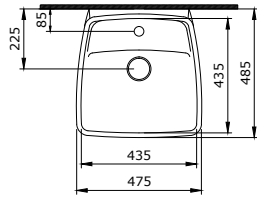

1082-001-0126

Firenze Asma Monoblok Lavabo
Firenze Wall Hung Monoblock Washbasin
Firenze Lavabo Monoblocco Sospeso

1083-001-0126

Venezia Asma Monoblok Lavabo
Venezia Wall Hung Monoblock Washbasin
Venezia Lavabo Monoblocco Sospeso

1099-001-0120

Tezghah Önü Tek Göz Mutfak Eviyesi 60 cm
Apron Front Single Kitchen Sink 60 cm
Con Vasca Singola Frontale 60 cm