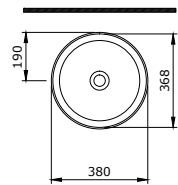

1477-001-0125

Sottile Kare Lavabo 38x38 cm
Sottile Square Washbasin 38x38 cm
Sottile Lavabo Quadrato 38x38cm