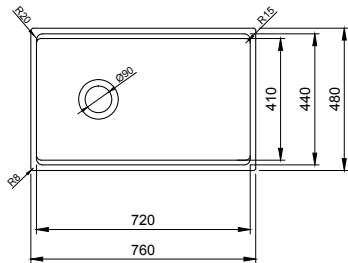

1343-001-0126

Etna Tezgah Üstü Batarya Banklı Monoblok Lavabo 58 cm
Etna Over the Counter Monoblock Washbasin with Faucet Bank 58 cm
Etna Lavabo Monoblocco da Appoggio 58 cm