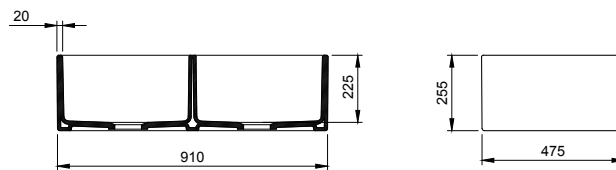

1350-001-0120

Tezgah Önü Çift Göz Mutfak Eviyesi 91 cm
Apron Front Double Bowl Kitchen Sink 91 cm
Con Vasca Doppio Frontale 91 cm