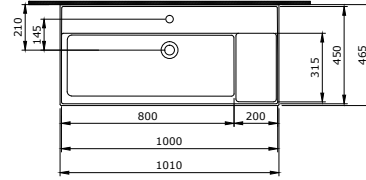

YENİ

- 001
- 002
- 004
- 005
- 006
- 007
- 011
- 012
- 014
- 019
- 020
- 021
- 025
- 027
- 029
- 032
- 033
- 069
- 071
- 072