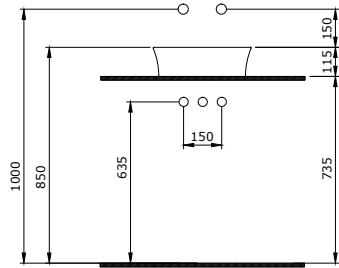

1476-001-0125

Sottile Dikdörtgen Çanak Lavabo 55x38 cm
Sottile Vertical Bowl 55x38 cm
Sottile Lavabo da Appoggio 55x38 cm