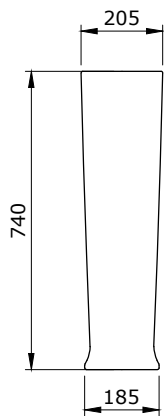

1128-061-0320

Lavita Kolon Ayak
Lavita Column Leg
Lavita Colonna