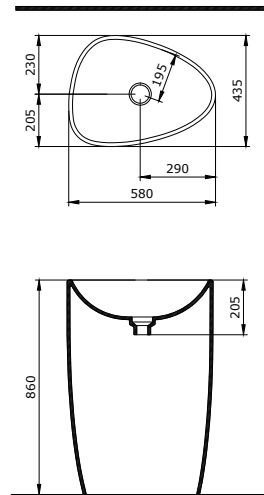

1074-001-0126

Firenze Batarya Banklı Çanak Lavabo
Firenze Bowl with Faucet Bank
Firenze Lavabo da Appoggio Su Ripiano