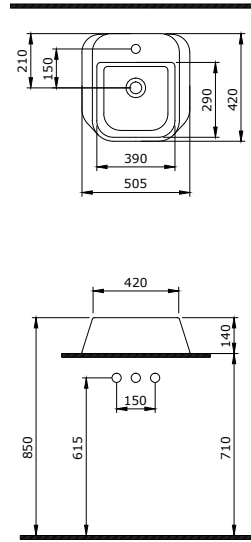

1046-061-0126

Verona Batarya Banklı Çanak Lavabo
Verona Bowl
Verona Lavabo da Appoggio