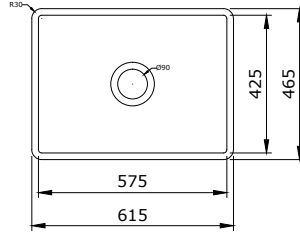

1136-001-0120

Tezgah Önü Tek Göz Mutfak Eviyesi 50 cm
Apron Front Single Bowl Kitchen Sink 50 cm
Lavello Con Vasca Singola Frontale 50 cm

1137-001-0120

Tezgah Önü Tek Göz Mutfak Eviyesi 60 cm
Apron Front Single Bowl Kitchen Sink 60 cm
Lavello Con Vasca Singola Frontale 60 cm