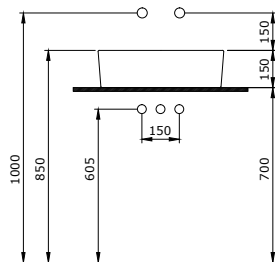

1177-001-0128

Lavita Asma Klozet
Lavita Wall Hung Toilet
Lavita Vaso Sospeso

1193-064-0120

Firenze Asma Bide
Firenze Wall Hung Bidet
Firenze Bidet Sospeso

1215-062-0125

Milano Çanak Lavabo 50 cm
Milano Bowl 50 cm
Milano Lavabo da Appoggio 50 cm