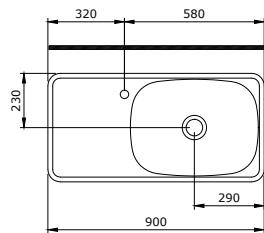

1487-001-0120

V-Tondo Asma Bide
 V-Tondo Wall Mounted Bidet
 V-Tondo Bidet Sospeso

1488-001-0120

Firenze Yerden Bide
Firenze Floor Bidet
Firenze Bidet Da Terra

1489-001-0126

Fenice Çanak Lavabo 54 cm
Fenice Bowl 54 cm
Fenice Lavabo da Appoggio 54 cm