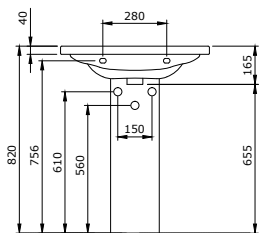

001

1004-001-0126
Taormina Pro Lavabo 57 cm
Taormina Pro Washbasin 57 cm
Taormina Pro Lavabo 57 cm

001

1005-001-0125

Firenze Çanak Lavabo
Firenze Bowl
Firenze Lavabo da Appoggio

1006-001-0125

Scala Tezgah Altı Lavabo
Scala Undercounter Basin
Scala Lavabo a Semi Incasso