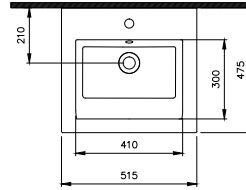

YENİ

1643-001-0126

Milano Etajerli Lavabo 50 cm
Milano Vanity Basin 50 cm
Milano Lavabo da Incasso 50 cm

1644-001-0126

Milano Lavabo 50 cm
Milano Washbasin 50 cm
Milano Lavabo 50 cm

YENİ

1654-001-0126

New Age Asma Monoblok Lavabo
New Age Wall Hung Monoblock Washbasin
New Age Lavabo Monoblocco Sospeso