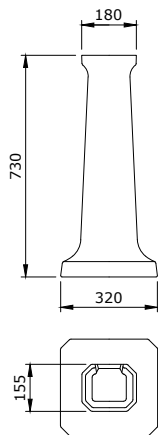

1042-061-0320

Verona Kolon Ayak 1040-1041 Uyumlu
Verona Column Leg 1040-1041 Suitable
Verona Gamba Colonna Compatibile 1040-1041