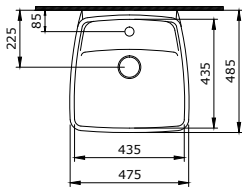

YENİ

1643-001-0126

Milano Etajerli Lavabo 50 cm
Milano Vanity Basin 50 cm
Milano Lavabo da Incasso 50 cm

1644-001-0126

Milano Lavabo 50 cm
Milano Washbasin 50 cm
Milano Lavabo 50 cm

YENİ

1654-001-0126

New Age Asma Monoblok Lavabo
New Age Wall Hung Monoblock Washbasin
New Age Lavabo Monoblocco Sospeso