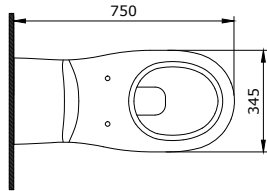

2011-001-0128

Bedensel Engelli Asma Klozet
Wall Hung Toilet For Disabled
Vaso Sospeso per Disabili