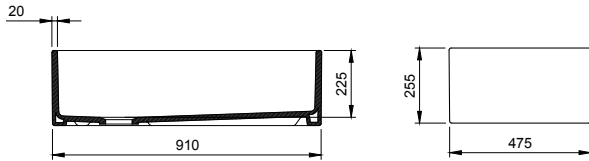

1350-001-0120

Tezgah Önü Çift Göz Mutfak Eviyesi 91 cm
Apron Front Double Bowl Kitchen Sink 91 cm
Con Vasca Doppio Frontale 91 cm

1352-001-0120

Tezgah Önü Mutfak Eviyesi 85 cm
Apron Front Single Bowl Kitchen Sink 85 cm
Con Vasca Singola Frontale 85 cm