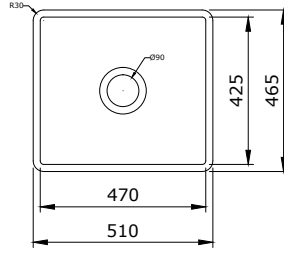

1136-001-0120

Tezgah Önü Tek Göz Mutfak Eviyesi 50 cm
Apron Front Single Bowl Kitchen Sink 50 cm
Lavello Con Vasca Singola Frontale 50 cm

1137-001-0120

Tezgah Önü Tek Göz Mutfak Eviyesi 60 cm
Apron Front Single Bowl Kitchen Sink 60 cm
Lavello Con Vasca Singola Frontale 60 cm

1138-001-0120

Tezgah Önü Tek Göz Mutfak Eviyesi 80 cm
Apron Front Single Bowl Kitchen Sink 80 cm
Lavello Con Vasca Singola Frontale 80 cm