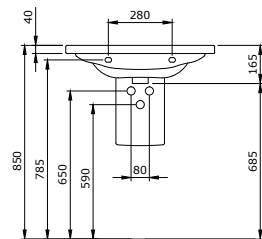

001

1004-001-0126
Taormina Pro Lavabo 57 cm
Taormina Pro Washbasin 57 cm
Taormina Pro Lavabo 57 cm

001

1005-001-0125

Firenze Çanak Lavabo
Firenze Bowl
Firenze Lavabo da Appoggio

1006-001-0125

Scala Tezgah Altı Lavabo
Scala Undercounter Basin
Scala Lavabo a Semi Incasso