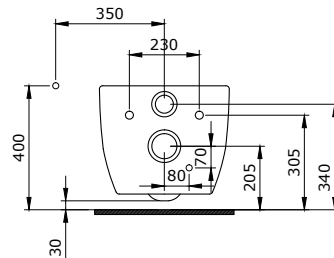

1166-001-0128

Fenice Asma Klozet
Fenice Wall Hung Toilet Bowl
Fenice Vaso Sospeso