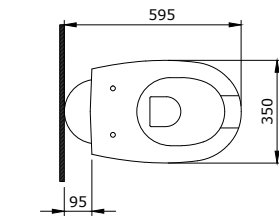

2001-001-0128

Bedensel Engelli Tek Klozet
Floorstanding Toilet For Disabled
Vaso Singolo per Disabili