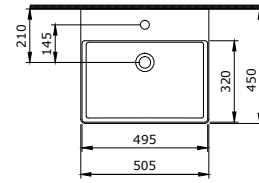

1216-062-0126

Milano Lavabo 50 cm
Milano Washbasin 50 cm
Milano Lavabo 50 cm

1295-001-0128

Venezia Rimless Asma Klozet
Venezia Rimless Wall Hung Toilet Bowl
Venezia Rimless Vaso Sospeso

1304-001-0128

Firenze Rimless Asma Klozet
Firenze Rimless Wall Hung Toilet Bowl
Firenze Rimless Vaso Sospeso