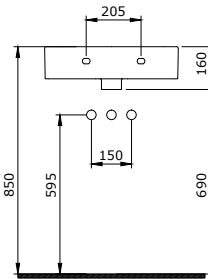

1119-001-0125
Venezia Çanak Lavabo 45 cm
Venezia Bowl 45 cm
Venezia Lavabo da Appoggio 45cm

071 072

1120-001-0125
Venezia Çanak Lavabo 40 cm
Venezia Bowl 40 cm
Venezia Lavabo da Appoggio 40cm

071 072

1121-001-0120
Taormina Arch Asma Bide
Taormina Arch Wall Hung Bidet
Taormina Arch Bidet Sospeso