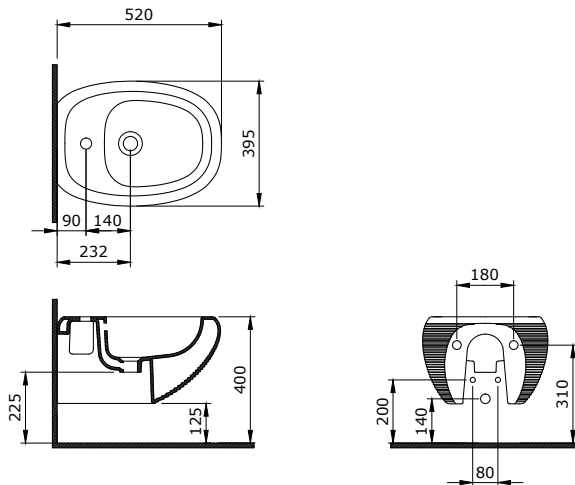

1410-001-0120

New Age Asma Bide
New Age Wall Hung Bidet
New Age Bidet Sospeso

1411-001-0125

New Age Lavabo 55 cm
New Age Bowl 55 cm
New Age Lavabo da Appoggio 55 cm

1412-001-0128

Strata Asma Rimless Klozet
Strata Wall Hung Toilet
Strata Vaso Sospeso