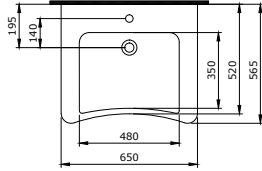

1138-001-0120

Tezgah Önü Tek Göz Mutfak Eviyesi 80 cm
Apron Front Single Bowl Kitchen Sink 80 cm
Lavello Con Vasca Singola Frontale 80 cm

1139-001-0120

TezgaH Önü Çift Göz Mutfak Eviyesi 85 cm
Apron Front Double Bowl Kitchen Sink 85 cm
Lavello Con Vasca Doppia Frontale 85 cm