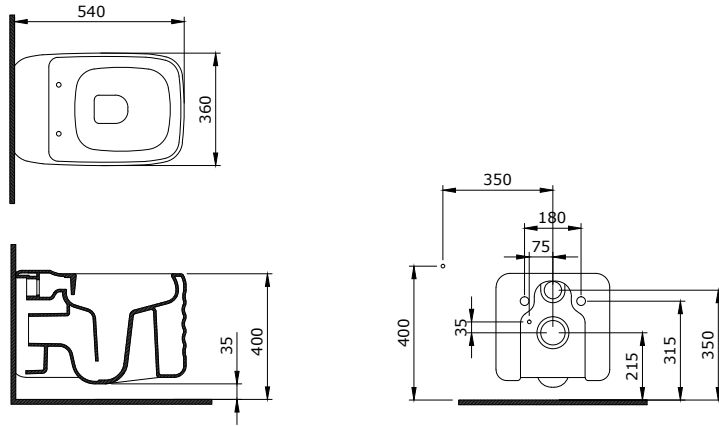

1394-001-0126

Milano Tek Lavabo 120 cm
Milano Single Washbasin 120 cm
Milano Lavabo Singolo 120 cm

1409-001-0128

New Age Asma Klozet
New Age Wall Hung Toilet
New Age Vaso Sospeso