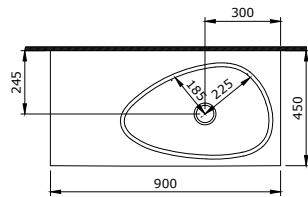

1115-001-0125
Etna Etajerli Lavabo 90 cm
Etna Vanity Basin 90 cm
Etna Lavabo Rettangolare 90 cm