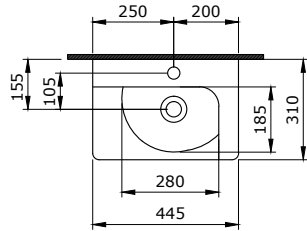

1015-001-0126

Taormina Arch Etajerli Lavabo 45 cm
Taormina Arch Vanity Basin 45 cm
Taormina Arch Lavabo da Incasso 45 cm