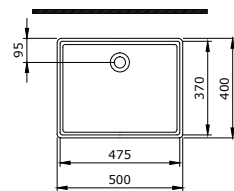

1177-001-0128

Lavita Asma Klozet
Lavita Wall Hung Toilet
Lavita Vaso Sospeso

1193-064-0120

Firenze Asma Bide
Firenze Wall Hung Bidet
Firenze Bidet Sospeso

1215-062-0125

Milano Çanak Lavabo 50 cm
Milano Bowl 50 cm
Milano Lavabo da Appoggio 50 cm