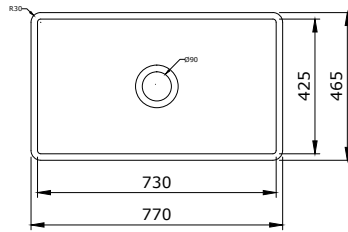

1136-001-0120

Tezgah Önü Tek Göz Mutfak Eviyesi 50 cm
Apron Front Single Bowl Kitchen Sink 50 cm
Lavello Con Vasca Singola Frontale 50 cm

1137-001-0120

Tezgah Önü Tek Göz Mutfak Eviyesi 60 cm
Apron Front Single Bowl Kitchen Sink 60 cm
Lavello Con Vasca Singola Frontale 60 cm