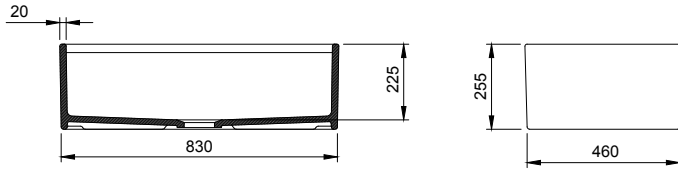

1504-001-0120

Tezgah Önü Mutfak Eviyesi 91 cm
Apron Front Single Bowl Kitchen Sink 91 cm
Con Vasca Singola Frontale 91 cm