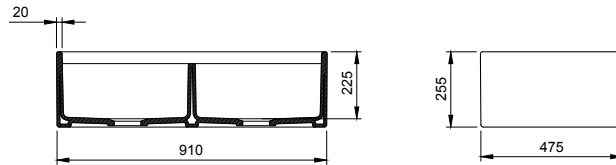

1348-001-0120

Tezgah Önü Çift Göz Mutfak Eviyesi 91 cm
Apron Front Double Bowl Kitchen Sink 91 cm
Con Vasca Doppio Frontale 91 cm