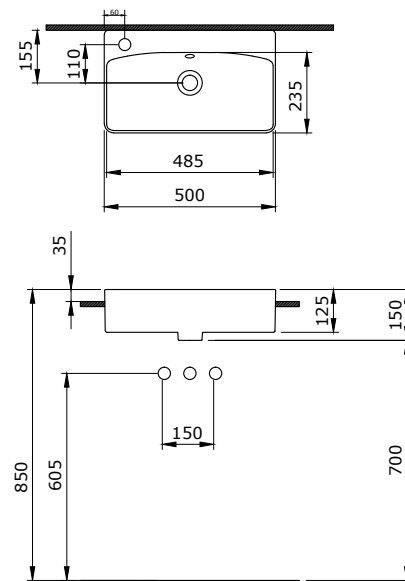

1525-001-0128

Firenze Rimless Yerden Klozet
Firenze Rimless Floor Type Toilet
Firenze Rimless Vaso da Terra

1526-001-0126

Milano Yarım Tezgah 56x43 cm
Milano Half Counter 56x43 cm
Milano Semi Incasso 56x43 cm

1527-001-0198

Milano Yarım Tezgah Lavabo Sol
Milano Half Counter Left
Milano Semi Incasso Sinistra