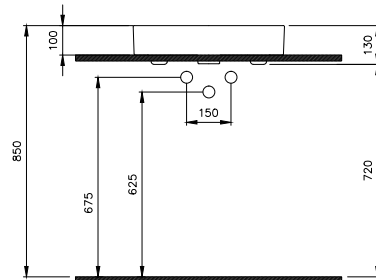

YENİ

1643-001-0126

Milano Etajerli Lavabo 50 cm
Milano Vanity Basin 50 cm
Milano Lavabo da Incasso 50 cm

1644-001-0126

Milano Lavabo 50 cm
Milano Washbasin 50 cm
Milano Lavabo 50 cm

YENİ

1654-001-0126

New Age Asma Monoblok Lavabo
New Age Wall Hung Monoblock Washbasin
New Age Lavabo Monoblocco Sospeso