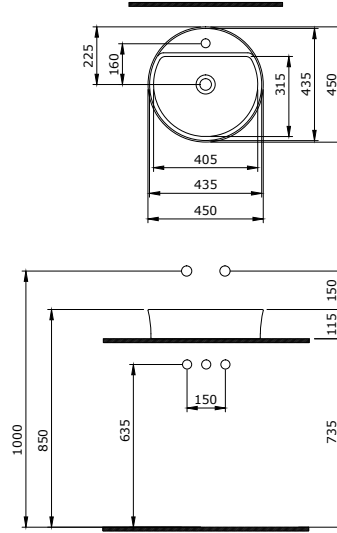

1600-001-0126

Sottile Slim Line Tezgah Üstü Lavabo
Sottile Slim Line Countertop Washbasin
Sottile Slim Line Lavabo Sopra Piano