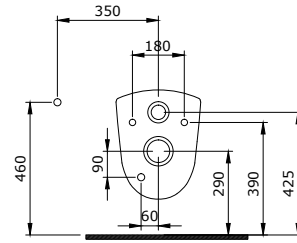

2011-001-0128

Bedensel Engelli Asma Klozet
Wall Hung Toilet For Disabled
Vaso Sospeso per Disabili

2012-001-0128

Bedensel Engelli Asma Klozet
Wall Hung Toilet For Disabled
Vaso Sospeso per Disabili