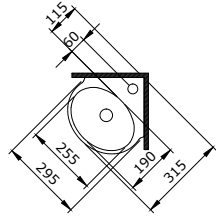

1378-001-0126

Milano Lavabo 100 cm
Milano Washbasin 100 cm
Milano Lavabo 100 cm

1383-001-0131

Taormina Arch Pisuvar
Taormina Arch Urinal
Taormina Arch Orinatoio

1384-001-0125

Parma Tezgah Altı Lavabo 56 cm
Parma Undercounter Washbasin 56 cm
Parma Lavabo a Incasso 56 cm