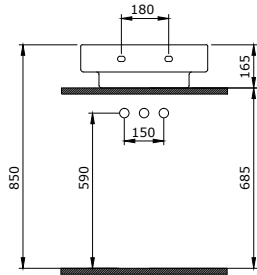

001

1076-001-0126

Scala Tezgah Üstü Lavabo 48 cm
Scala Countertop Basin 48 cm
Scala Lavabo da Appoggio 48 cm

001

1077-001-0126

Scala Tezgah Üstü Lavabo 60 cm
Scala Countertop Basin 60 cm
Scala Lavabo da Appoggio 60 cm

001

1078-001-0126

Scala Tezgah Üstü Lavabo 80 cm
Scala Countertop Basin 80 cm
Scala Lavabo da Appoggio 80 cm