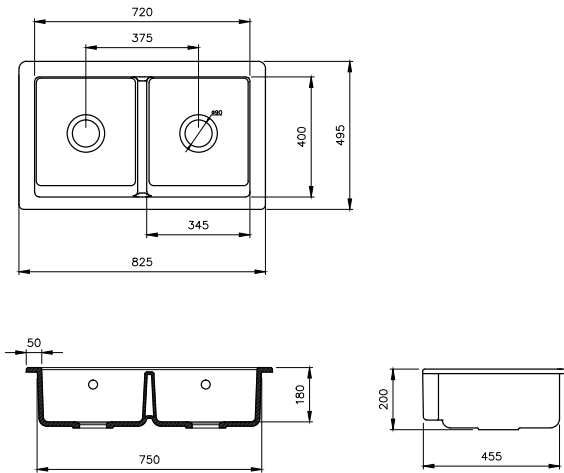

1590-001-0140

Tezgah Önü Mutfak Eviyesi 80 cm
Apron Front Single Bowl Kitchen Sink 80 cm
Con Vasca Singola Frontale 80 cm