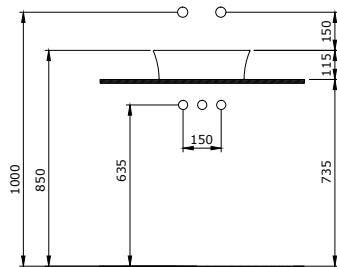

1477-001-0125

Sottile Kare Lavabo 38x38 cm
Sottile Square Washbasin 38x38 cm
Sottile Lavabo Quadrato 38x38cm