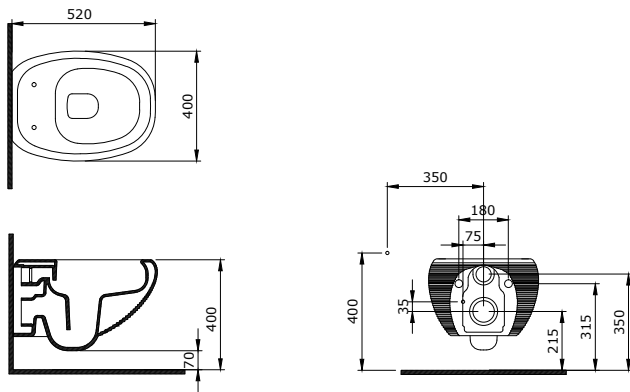

1410-001-0120

New Age Asma Bide
New Age Wall Hung Bidet
New Age Bidet Sospeso

1411-001-0125

New Age Lavabo 55 cm
New Age Bowl 55 cm
New Age Lavabo da Appoggio 55 cm

1412-001-0128

Strata Asma Rimless Klozet
Strata Wall Hung Toilet
Strata Vaso Sospeso