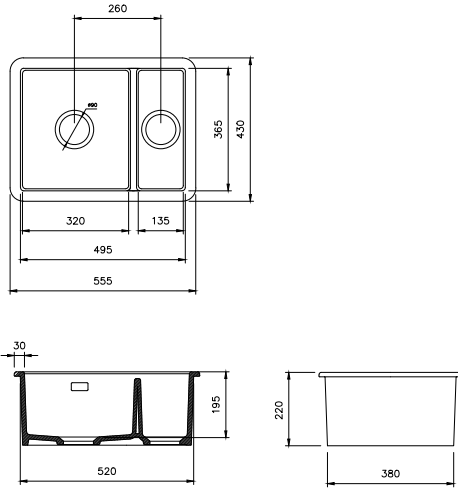

YENİ

1633-001-0132

Gizli Eviye Sistemi
Concealed Kitchen Sink System
Sistema di Lavello a Scomparsa

YENİ

1636-001-0141

Tezgah Altı Çift Göz Mutfak Eviyesi 55 cm
Undermount/Drop in Double Bowl Kitchen Sink 55 cm
Lavello Sottopiano Vasca Doppia 55 cm