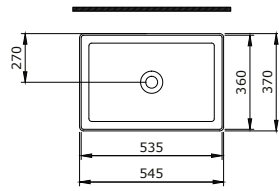

1476-001-0125

Sottile Dikdörtgen Çanak Lavabo 55x38 cm
Sottile Vertical Bowl 55x38 cm
Sottile Lavabo da Appoggio 55x38 cm

1477-001-0125

Sottile Kare Lavabo 38x38 cm
Sottile Square Washbasin 38x38 cm
Sottile Lavabo Quadrato 38x38cm

1478-001-0125

Sottile Yuvarlak Çanak Lavabo 38 cm
Sottile Round Bowl 38 cm
Sottile Lavabo da Appoggio Rotondo 38 cm