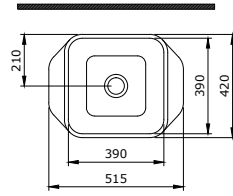

001

1004-001-0126
Taormina Pro Lavabo 57 cm
Taormina Pro Washbasin 57 cm
Taormina Pro Lavabo 57 cm

001

1005-001-0125

Firenze Çanak Lavabo
Firenze Bowl
Firenze Lavabo da Appoggio

1006-001-0125

Scala Tezgah Altı Lavabo
Scala Undercounter Basin
Scala Lavabo a Semi Incasso