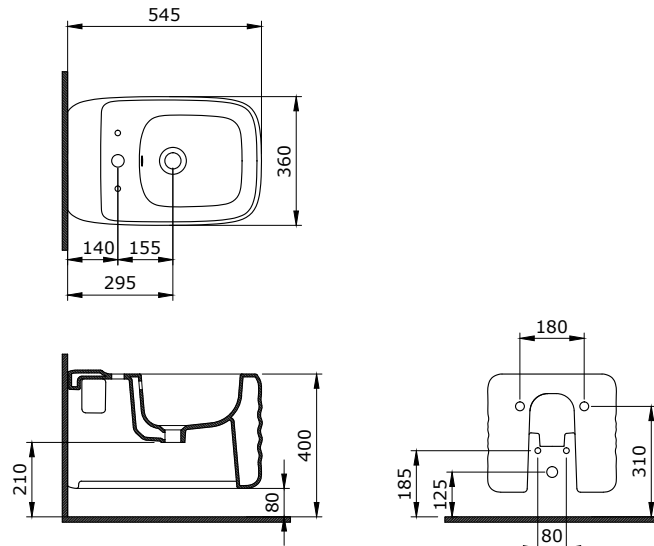

1410-001-0120

New Age Asma Bide
New Age Wall Hung Bidet
New Age Bidet Sospeso

1411-001-0125

New Age Lavabo 55 cm
New Age Bowl 55 cm
New Age Lavabo da Appoggio 55 cm

1412-001-0128

Strata Asma Rimless Klozet
Strata Wall Hung Toilet
Strata Vaso Sospeso