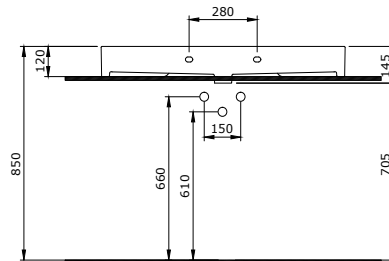

1378-001-0126

Milano Lavabo 100 cm
Milano Washbasin 100 cm
Milano Lavabo 100 cm

1383-001-0131

Taormina Arch Pisuvar
Taormina Arch Urinal
Taormina Arch Orinatoio

1384-001-0125

Parma Tezgah Altı Lavabo 56 cm
Parma Undercounter Washbasin 56 cm
Parma Lavabo a Incasso 56 cm