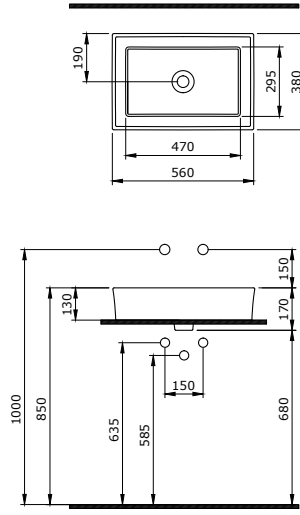

1172-061-0125

Vessel Dik. Çanak Lav. 56x38 cm
Vessel Vert. Bowl 56x38 cm
Vessel Lavabo da Appoggio 56x38 cm

1173 -061-0125

Vessel Kare Lavabo 38x38 cm
Vessel Square Washbasin 38x38 cm
Vessel Lavabo Quadrato 38x38 cm