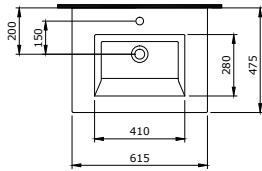

1139-001-0120

TezgaH Önü Çift Göz Mutfak Eviyesi 85 cm
Apron Front Double Bowl Kitchen Sink 85 cm
Lavello Con Vasca Doppia Frontale 85 cm

1142-001-0126

Bedensel Engelli Lavabo 65 cm
Washbasin For Disabled 65 cm
Lavabo per Disabili 65 cm

1161-001-0126

Milano Etajerli Lavabo 60 cm
Milano Vanity Basin 60 cm
Milano Lavabo a Incasso 60 cm