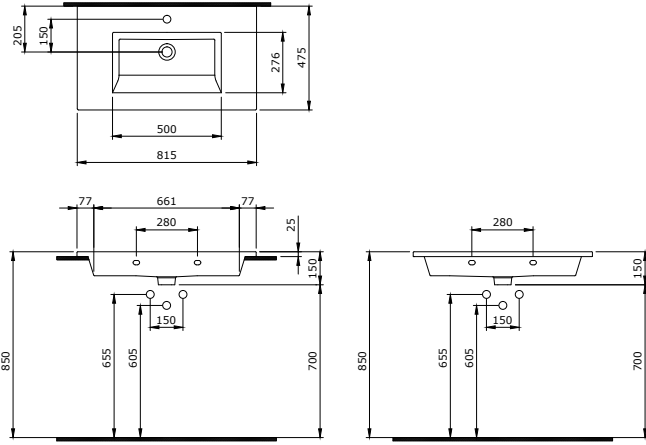

1111-001-0126

Milano Etajerli Çift Lavabo 120 cm
Milano Double Vanity Basın 120 cm
Milano Lavabo a Incasso Doppio 120 cm

1112-001-0125

Etna Tezgah Üstü Lavabo
Etna Semi Recessed Basın
Etna Lavabo da Semincasso