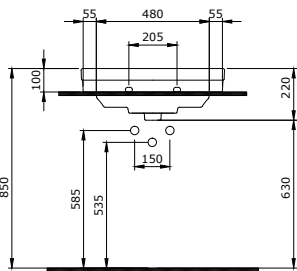

1021-001-0126

Vessel Batarya Banklı Çanak Lavabo 72 cm
Vessel Bowl with Faucet Bank 72 cm
Vessel Lavabo da Appoggio su Ripiano 72 cm

1040-061-0127

Verona Lavabo 70cm
Verona Washbasin 70cm
Verona Lavabo 70cm