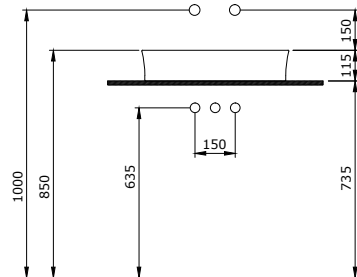

1521-001-0125

Sottile Slim Line Tezgah Üstü Lavabo
Sottile Slim Line Countertop Washbasin
Sottile Slim Line Lavabo Sopra Piano