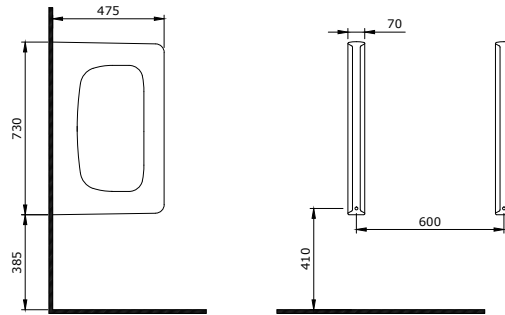

○ 001 ○ 002 ● 004 ● 005 ● 006 ● 007 ● 011 ● 012 ● 014 ● 019 ● 020 ● 021 ● 025 ● 027 ● 029 ● 032 ● 033 ● 069 ● 070 ● 071 ● 072