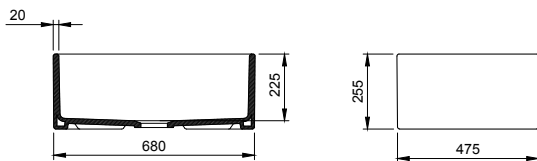

1356-001-0120

Tezgah Önü Mutfak Eviyesi 68 cm
Apron Front Single Bowl Kitchen Sink 68 cm
Con Vasca Singola Frontale 68 cm