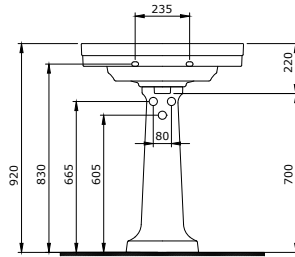

1040-061-0127

Verona Lavabo 70cm
Verona Washbasin 70cm
Verona Lavabo 70cm