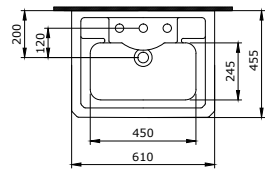

1021-001-0126

Vessel Batarya Banklı Çanak Lavabo 72 cm
Vessel Bowl with Faucet Bank 72 cm
Vessel Lavabo da Appoggio su Ripiano 72 cm

1040-061-0127

Verona Lavabo 70cm
Verona Washbasin 70cm
Verona Lavabo 70cm