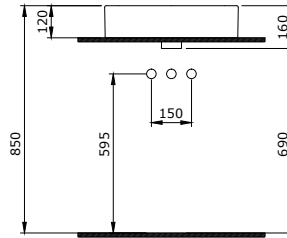

1119-001-0125
Venezia Çanak Lavabo 45 cm
Venezia Bowl 45 cm
Venezia Lavabo da Appoggio 45cm

071 072

1120-001-0125
Venezia Çanak Lavabo 40 cm
Venezia Bowl 40 cm
Venezia Lavabo da Appoggio 40cm

071 072

1121-001-0120
Taormina Arch Asma Bide
Taormina Arch Wall Hung Bidet
Taormina Arch Bidet Sospeso