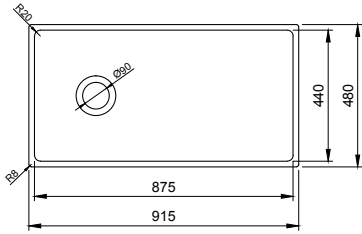

1350-001-0120

Tezgah Önü Çift Göz Mutfak Eviyesi 91 cm
Apron Front Double Bowl Kitchen Sink 91 cm
Con Vasca Doppio Frontale 91 cm

1352-001-0120

Tezgah Önü Mutfak Eviyesi 85 cm
Apron Front Single Bowl Kitchen Sink 85 cm
Con Vasca Singola Frontale 85 cm