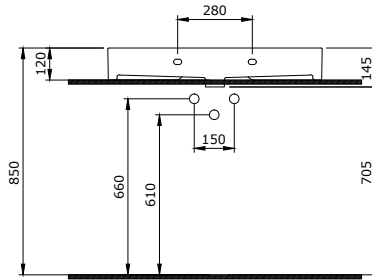

1377-001-0126

Milano Lavabo 80 cm
Milano Washbasin 80 cm
Milano Lavabo 80 cm

1378-001-0126

Milano Lavabo 100 cm
Milano Washbasin 100 cm
Milano Lavabo 100 cm

1383-001-0131

Taormina Arch Pisuvar
Taormina Arch Urinal
Taormina Arch Orinatoio