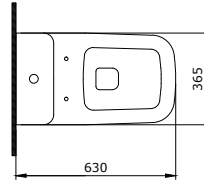

1479-001-125

Sottile Batarya Banklı Çanak Lavabo 60x38 cm
Sottile Bowl with Faucet Bank 60x38 cm
Sottile Lavabo da Appoggio su Ripiano 60x38 cm