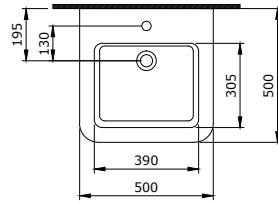

1119-001-0125
Venezia Çanak Lavabo 45 cm
Venezia Bowl 45 cm
Venezia Lavabo da Appoggio 45cm

071 072

1120-001-0125
Venezia Çanak Lavabo 40 cm
Venezia Bowl 40 cm
Venezia Lavabo da Appoggio 40cm

071 072

1121-001-0120
Taormina Arch Asma Bide
Taormina Arch Wall Hung Bidet
Taormina Arch Bidet Sospeso