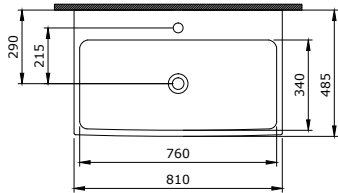

Etna Monoblok Lavabo
Etna Monoblock Washbasin
Etna Lavabo Monoblocco

001

1076-001-0126

Scala Tezgah Üstü Lavabo 48 cm
Scala Countertop Basin 48 cm
Scala Lavabo da Appoggio 48 cm

001

1077-001-0126

Scala Tezgah Üstü Lavabo 60 cm
Scala Countertop Basin 60 cm
Scala Lavabo da Appoggio 60 cm