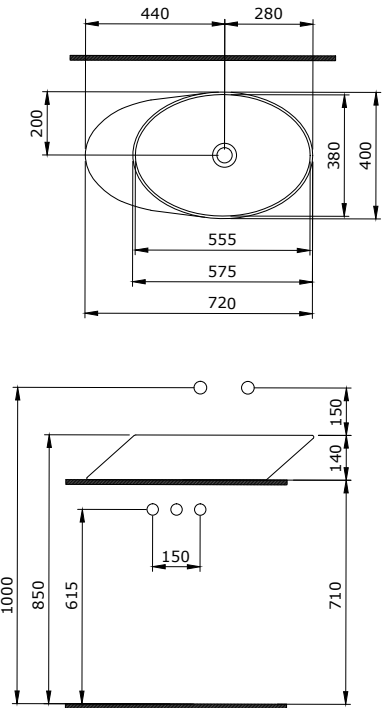

1013-001-0125
Vessel Yatay Çanak Lav. 72 cm
Vessel Horizontal Bowl 72 cm
Vessel Lavabo da Appoggio Orizzontale 72 cm

- 001
- 002
- 004
- 005
- 006
- 007
- 011
- 012
- 014
- 019
- 020
- 021
- 025
- 027
- 029
- 032
- 033
- 069
- 070
- 071
- 072