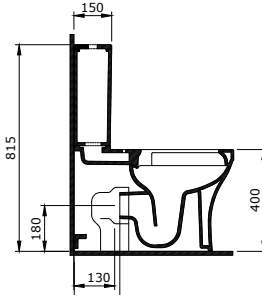

1479-001-125

Sottile Batarya Banklı Çanak Lavabo 60x38 cm
Sottile Bowl with Faucet Bank 60x38 cm
Sottile Lavabo da Appoggio su Ripiano 60x38 cm