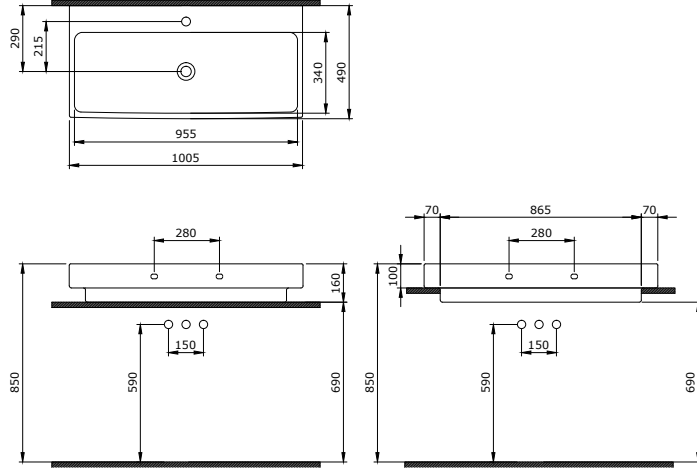

001

1078-001-0126

Scala Tezgah Üstü Lavabo 80 cm
Scala Countertop Basin 80 cm
Scala Lavabo da Appoggio 80 cm

1079-001-0126

Scala Tezgah Üstü Lavabo 100 cm
Scala Countertop Basin 100 cm
Scala Lavabo da Appoggio 100 cm