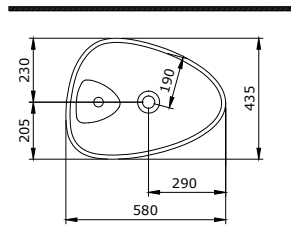

1337-001-0126

Etna Batarya Banklı Monoblok Lavabo
Etna Monoblock Washbasin with Faucet Bank
Etna Lavabo Monoblocco