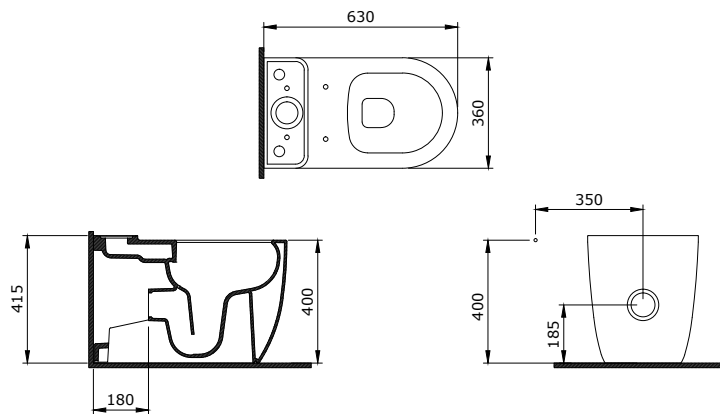

001 002 004 006