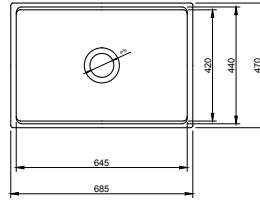

YENİ

1627-001-0120

Tezgah Altı Mutfak Eviyesi 61 cm
Undermount/Drop in Kitchen Sink 61 cm
Lavello Sottopiano 61 cm

YENİ

1628-001-0120

Tezgah Önü Mutfak Eviyesi 70 cm
Apron Front Single Bowl Kitchen Sink 70 cm
Con Vasca Singola Frontale 70 cm

YENİ

1631-001-0140

Tezgah Önü Çift Göz Mutfak Eviyesi 90 cm
Apron Front Double Bowl Kitchen Sink 90 cm
Lavello Con Vasca Doppia Frontale 90 cm