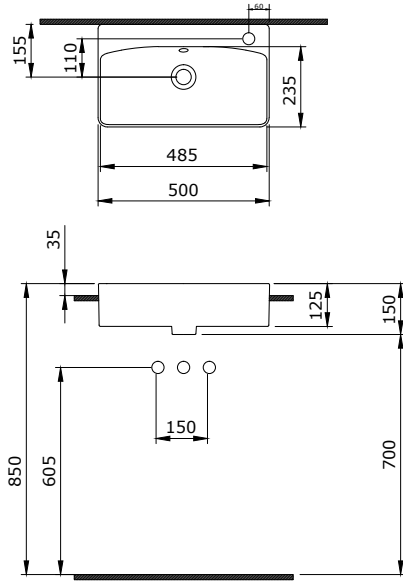

001

001 002 004 006

001 002 004 006