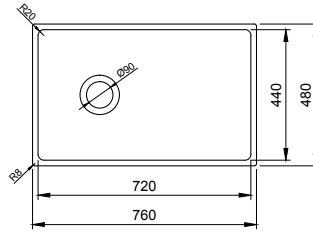

1343-001-0126

Etna Tezgah Üstü Batarya Banklı Monoblok Lavabo 58 cm
Etna Over the Counter Monoblock Washbasin with Faucet Bank 58 cm
Etna Lavabo Monoblocco da Appoggio 58 cm

1344-001-0120

Tezgah Önü Mutfak Eviyesi 76 cm
Apron Front Single Bowl Kitchen Sink 76 cm
Con Vasca Singola Frontale 76 cm