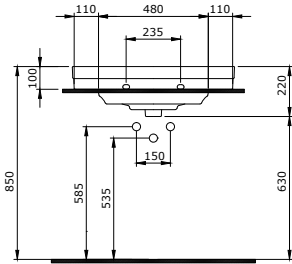

1040-061-0127

Verona Lavabo 70cm
Verona Washbasin 70cm
Verona Lavabo 70cm