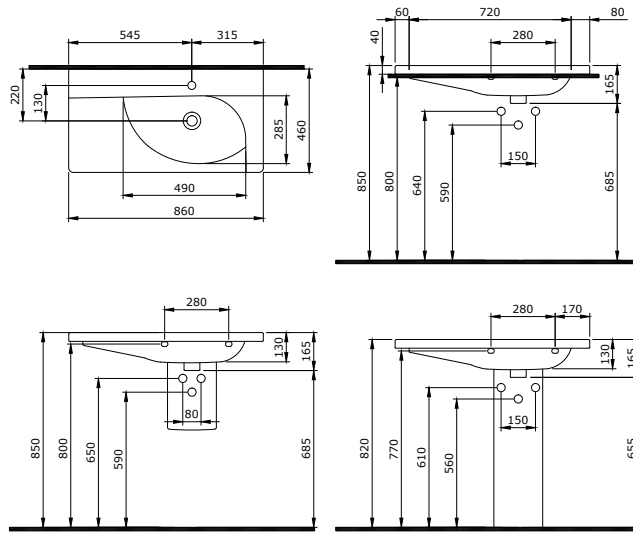

1021-001-0126

Vessel Batarya Banklı Çanak Lavabo 72 cm
Vessel Bowl with Faucet Bank 72 cm
Vessel Lavabo da Appoggio su Ripiano 72 cm