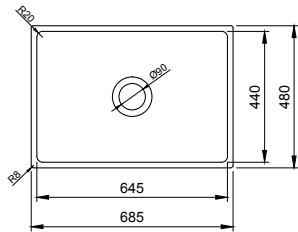

1356-001-0120

Tezgah Önü Mutfak Eviyesi 68 cm
Apron Front Single Bowl Kitchen Sink 68 cm
Con Vasca Singola Frontale 68 cm