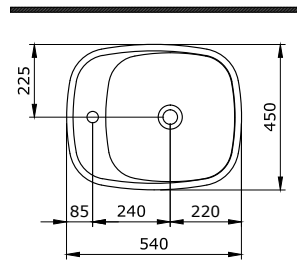

1487-001-0120

V-Tondo Asma Bide
 V-Tondo Wall Mounted Bidet
 V-Tondo Bidet Sospeso

1488-001-0120

Firenze Yerden Bide
Firenze Floor Bidet
Firenze Bidet Da Terra

1489-001-0126

Fenice Çanak Lavabo 54 cm
Fenice Bowl 54 cm
Fenice Lavabo da Appoggio 54 cm