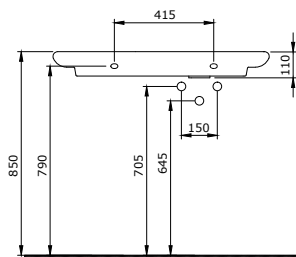

1487-001-0120

V-Tondo Asma Bide
 V-Tondo Wall Mounted Bidet
 V-Tondo Bidet Sospeso

1488-001-0120

Firenze Yerden Bide
Firenze Floor Bidet
Firenze Bidet Da Terra

1489-001-0126

Fenice Çanak Lavabo 54 cm
Fenice Bowl 54 cm
Fenice Lavabo da Appoggio 54 cm