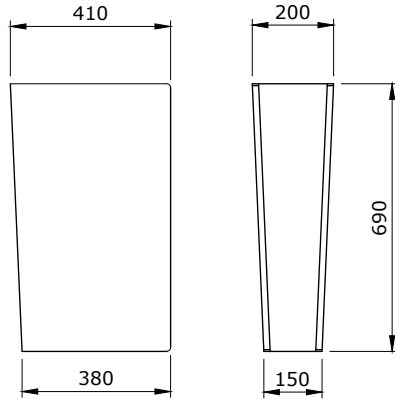

1002-001-0320
Taormina Kolon Ayak
Taormina Pedestal
Taormina Colonna

001