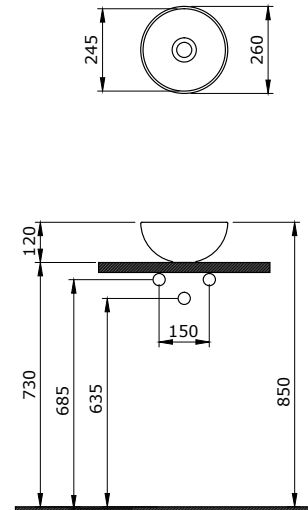

1465-064-0320

Venezia Rezervuar
Venezia Cistern
Venezia Cisterno

1470-001-0126

Sottile Slim Line Tezgah Üstü Lavabo
Sottile Slim Line Countertop Washbasin
Sottile Slim Line Lavabo Sopra Piano

1471-001-0125

Sottile Slim Line Tezgah Üstü Lavabo
Sottile Slim Line Countertop Washbasin
Sottile Slim Line Lavabo Sopra Piano