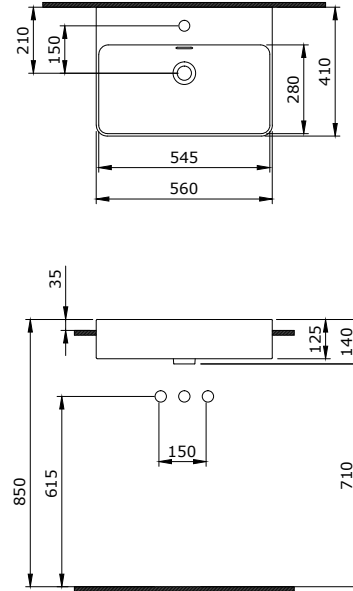

1527-001-0198

Milano Yarım Tezgah Lavabo Sol
Milano Half Counter Left
Milano Semi Incasso Sinistra