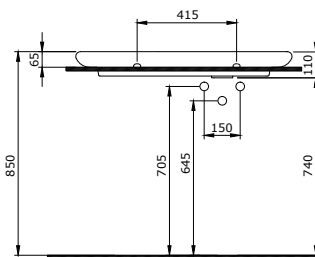

1487-001-0120

V-Tondo Asma Bide
 V-Tondo Wall Mounted Bidet
 V-Tondo Bidet Sospeso

1488-001-0120

Firenze Yerden Bide
Firenze Floor Bidet
Firenze Bidet Da Terra

1489-001-0126

Fenice Çanak Lavabo 54 cm
Fenice Bowl 54 cm
Fenice Lavabo da Appoggio 54 cm