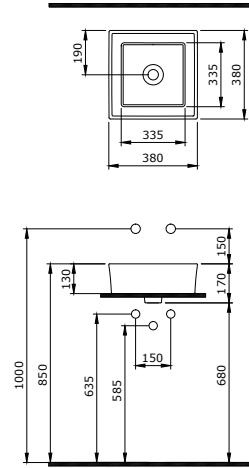

1172-061-0125

Vessel Dik. Çanak Lav. 56x38 cm
Vessel Vert. Bowl 56x38 cm
Vessel Lavabo da Appoggio 56x38 cm

1173 -061-0125

Vessel Kare Lavabo 38x38 cm
Vessel Square Washbasin 38x38 cm
Vessel Lavabo Quadrato 38x38 cm