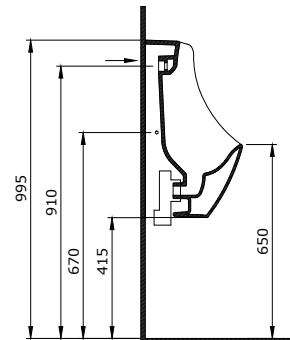

1378-001-0126

Milano Lavabo 100 cm
Milano Washbasin 100 cm
Milano Lavabo 100 cm

1383-001-0131

Taormina Arch Pisuvar
Taormina Arch Urinal
Taormina Arch Orinatoio

1384-001-0125

Parma Tezgah Altı Lavabo 56 cm
Parma Undercounter Washbasin 56 cm
Parma Lavabo a Incasso 56 cm