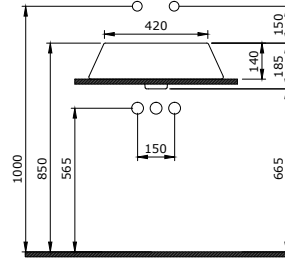

001

1004-001-0126
Taormina Pro Lavabo 57 cm
Taormina Pro Washbasin 57 cm
Taormina Pro Lavabo 57 cm

001

1005-001-0125

Firenze Çanak Lavabo
Firenze Bowl
Firenze Lavabo da Appoggio

1006-001-0125

Scala Tezgah Altı Lavabo
Scala Undercounter Basin
Scala Lavabo a Semi Incasso