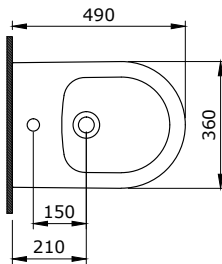

1480-001-0128

Scala Duvara Dayalı Rimless Klozet
Scala Fully Backed to Wall Rimless Toilet
Rimless WC Filo Muro