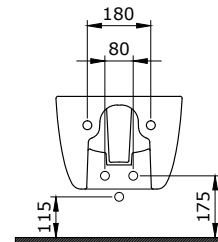

1480-001-0128

Scala Duvara Dayalı Rimless Klozet
Scala Fully Backed to Wall Rimless Toilet
Rimless WC Filo Muro