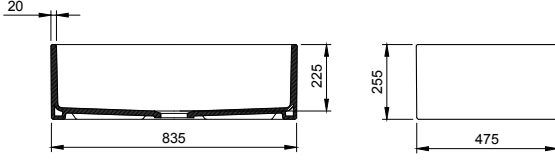

1352-001-0120

Tezgah Önü Mutfak Eviyesi 85 cm
Apron Front Single Bowl Kitchen Sink 85 cm
Con Vasca Singola Frontale 85 cm