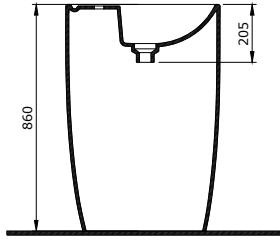

1337-001-0126

Etna Batarya Banklı Monoblok Lavabo
Etna Monoblock Washbasin with Faucet Bank
Etna Lavabo Monoblocco

1343-001-0126

Etna Tezgah Üstü Batarya Banklı Monoblok Lavabo 58 cm
Etna Over the Counter Monoblock Washbasin with Faucet Bank 58 cm
Etna Lavabo Monoblocco da Appoggio 58 cm

1344-001-0120

Tezgah Önü Mutfak Eviyesi 76 cm
Apron Front Single Bowl Kitchen Sink 76 cm
Con Vasca Singola Frontale 76 cm