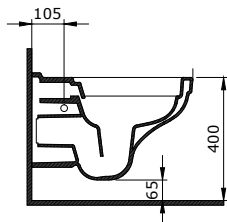

1451-001-0128

Taormina Pro Rimless Asma Klozet
Taormina Pro Rimless Wall Hung Toilet
Taormina Pro Rimless Vaso Sospeso