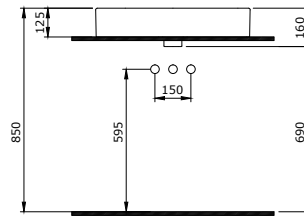

1122-001-0126

Parma Lavabo 50 cm
Parma Washbasin 50 cm
Parma Lavabo 50 cm

001