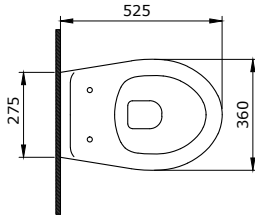

1451-001-0128

Taormina Pro Rimless Asma Klozet
Taormina Pro Rimless Wall Hung Toilet
Taormina Pro Rimless Vaso Sospeso