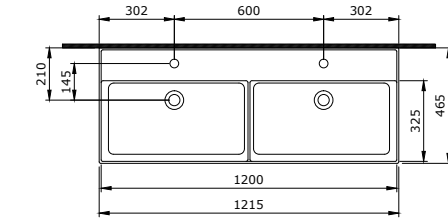

1393-001-0132

Milano Çift Lavabo 120 cm
Milano Double Washbasin 120 cm
Milano Lavabo Doppio 120 cm