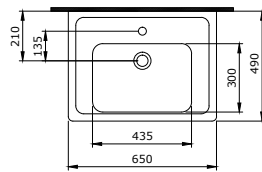

001

1004-001-0126
Taormina Pro Lavabo 57 cm
Taormina Pro Washbasin 57 cm
Taormina Pro Lavabo 57 cm

001

1005-001-0125

Firenze Çanak Lavabo
Firenze Bowl
Firenze Lavabo da Appoggio

1006-001-0125

Scala Tezgah Altı Lavabo
Scala Undercounter Basin
Scala Lavabo a Semi Incasso