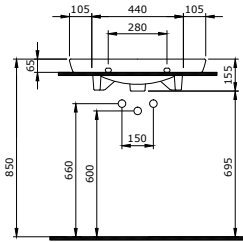

1138-001-0120

Tezgah Önü Tek Göz Mutfak Eviyesi 80 cm
Apron Front Single Bowl Kitchen Sink 80 cm
Lavello Con Vasca Singola Frontale 80 cm

1139-001-0120

TezgaH Önü Çift Göz Mutfak Eviyesi 85 cm
Apron Front Double Bowl Kitchen Sink 85 cm
Lavello Con Vasca Doppia Frontale 85 cm