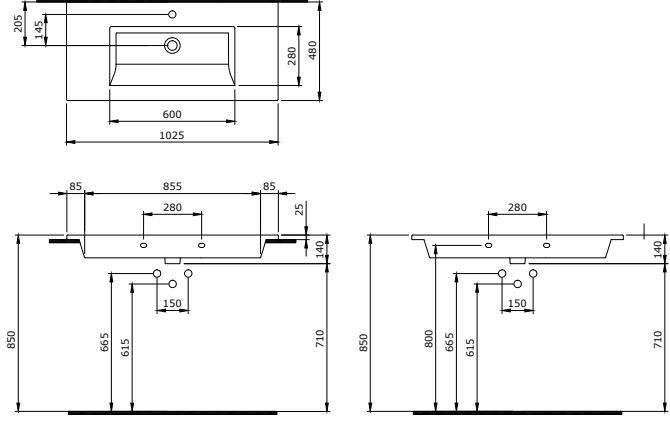

1099-001-0120

Tezghah Önü Tek Göz Mutfak Eviyesi 60 cm
Apron Front Single Kitchen Sink 60 cm
Con Vasca Singola Frontale 60 cm

1105-001-0126

Milano Etajerli Lavabo 100 cm
Milano Vanity Basın 100 cm
Milano Lavabo a Incasso 100 cm