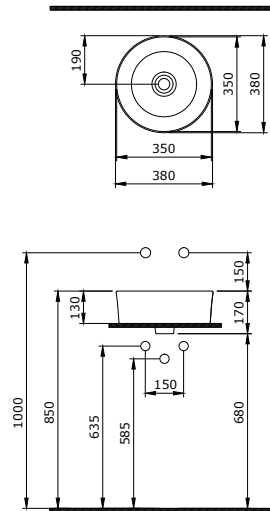

1172-061-0125

Vessel Dik. Çanak Lav. 56x38 cm
Vessel Vert. Bowl 56x38 cm
Vessel Lavabo da Appoggio 56x38 cm

1173 -061-0125

Vessel Kare Lavabo 38x38 cm
Vessel Square Washbasin 38x38 cm
Vessel Lavabo Quadrato 38x38 cm