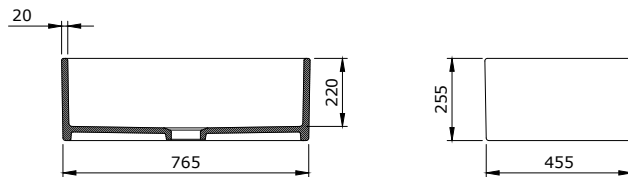

1136-001-0120

Tezgah Önü Tek Göz Mutfak Eviyesi 50 cm
Apron Front Single Bowl Kitchen Sink 50 cm
Lavello Con Vasca Singola Frontale 50 cm

1137-001-0120

Tezgah Önü Tek Göz Mutfak Eviyesi 60 cm
Apron Front Single Bowl Kitchen Sink 60 cm
Lavello Con Vasca Singola Frontale 60 cm