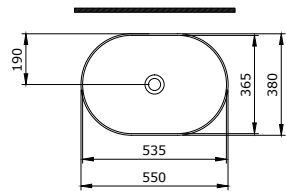

1521-001-0125

Sottile Slim Line Tezgah Üstü Lavabo
Sottile Slim Line Countertop Washbasin
Sottile Slim Line Lavabo Sopra Piano