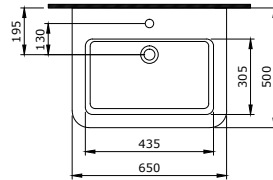

1122-001-0126

Parma Lavabo 50 cm
Parma Washbasin 50 cm
Parma Lavabo 50 cm

001