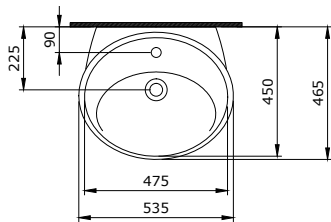

1655-001-0126

Strata Asma Monoblok Lavabo
Strata Wall Hung Monoblock Washbasin
Strata Lavabo Monoblocco Sospeso