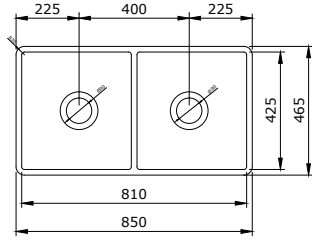

1139-001-0120

TezgaH Önü Çift Göz Mutfak Eviyesi 85 cm
Apron Front Double Bowl Kitchen Sink 85 cm
Lavello Con Vasca Doppia Frontale 85 cm