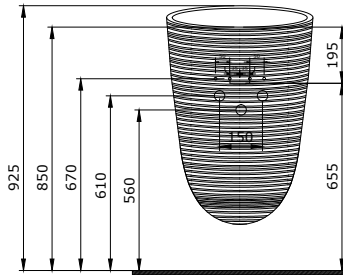

1655-001-0126

Strata Asma Monoblok Lavabo
Strata Wall Hung Monoblock Washbasin
Strata Lavabo Monoblocco Sospeso