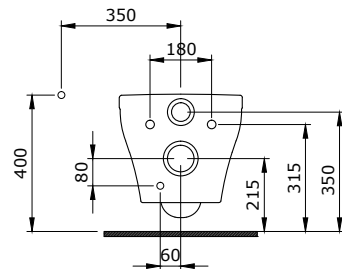

1215-062-0125

Milano Çanak Lavabo 50 cm
Milano Bowl 50 cm
Milano Lavabo da Appoggio 50 cm

1216-062-0126

Milano Lavabo 50 cm
Milano Washbasin 50 cm
Milano Lavabo 50 cm

1295-001-0128

Venezia Rimless Asma Klozet
Venezia Rimless Wall Hung Toilet Bowl
Venezia Rimless Vaso Sospeso