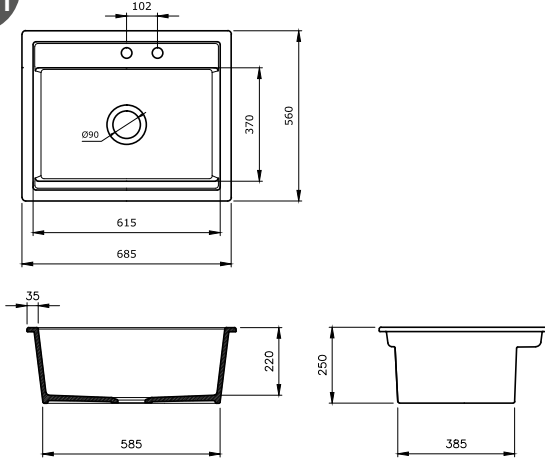

YENİ

1633-001-0132

Gizli Eviye Sistemi
Concealed Kitchen Sink System
Sistema di Lavello a Scomparsa

YENİ

1636-001-0141

Tezgah Altı Çift Göz Mutfak Eviyesi 55 cm
Undermount/Drop in Double Bowl Kitchen Sink 55 cm
Lavello Sottopiano Vasca Doppia 55 cm

YENİ

1639-001-0141

Tezgah Altı Mutfak Eviyesi 55 cm
Undermount/Drop in Kitchen Sink 55 cm
Lavello Sottopiano 55 cm