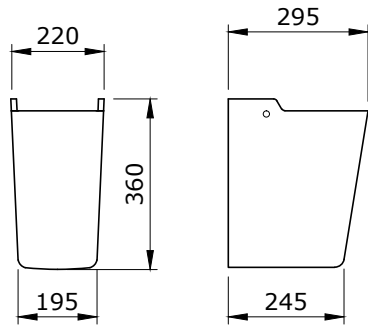

1003-001-0338
Taormina Yarım Ayak
Taormina Semi Pedestal
Taormina Semi Colonna

001