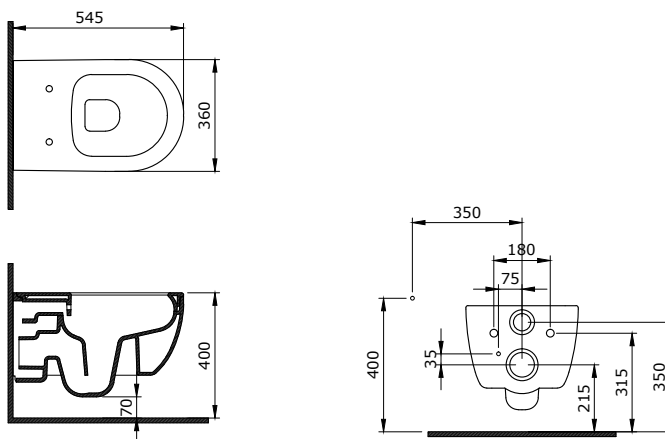

1414-001-0125

Strata Lavabo 50 cm

Strata Bowl 50 cm

Strata Lavabo da Appoggio 50 cm

1416-001-0128

V-Tondo Rimless Asma Klozet 54 cm

V-Tondo Rimless Wall Hung Toilet 54 cm

V-Tondo Rimless Vaso Sospeso 54 cm

1417-001-0128

V-Tondo Rimless Asma Klozet 49 cm

V-Tondo Rimless Wall Hung WC 49 cm

V-Tondo Rimless Vaso Sospeso 49 cm