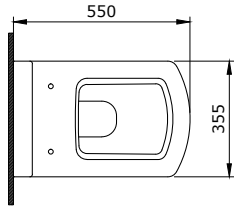

1177-001-0128

Lavita Asma Klozet
Lavita Wall Hung Toilet
Lavita Vaso Sospeso