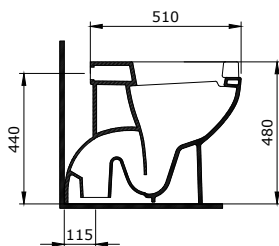

2001-001-0128

Bedensel Engelli Tek Klozet
Floorstanding Toilet For Disabled
Vaso Singolo per Disabili