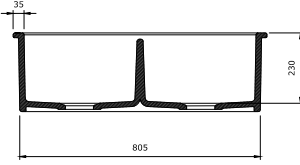

YENİ

1640-001-0120

Tezgah Altı Çift Göz Mutfak Eviyesi 85 cm
Undermount/Drop in Double Bowl Kitchen Sink 85 cm
Lavello Sottopiano Vasca Doppia 85 cm

YENİ

1643-001-0126

Milano Etajerli Lavabo 50 cm
Milano Vanity Basin 50 cm
Milano Lavabo da Incasso 50 cm

1644-001-0126

Milano Lavabo 50 cm
Milano Washbasin 50 cm
Milano Lavabo 50 cm