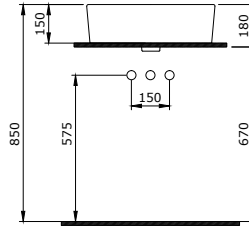

1216-062-0126

Milano Lavabo 50 cm
Milano Washbasin 50 cm
Milano Lavabo 50 cm

1295-001-0128

Venezia Rimless Asma Klozet
Venezia Rimless Wall Hung Toilet Bowl
Venezia Rimless Vaso Sospeso

1304-001-0128

Firenze Rimless Asma Klozet
Firenze Rimless Wall Hung Toilet Bowl
Firenze Rimless Vaso Sospeso