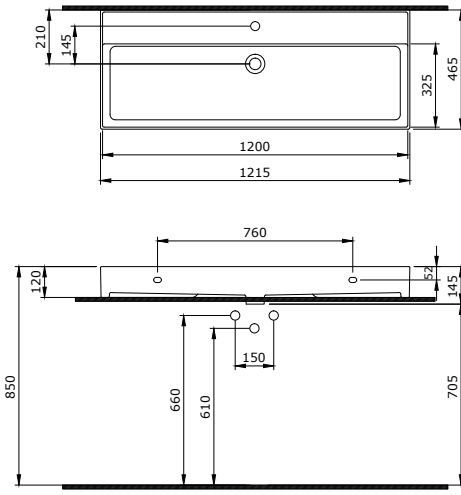

1394-001-0126

Milano Tek Lavabo 120 cm
Milano Single Washbasin 120 cm
Milano Lavabo Singolo 120 cm

1409-001-0128

New Age Asma Klozet
New Age Wall Hung Toilet
New Age Vaso Sospeso

1410-001-0120

New Age Asma Bide
New Age Wall Hung Bidet
New Age Bidet Sospeso