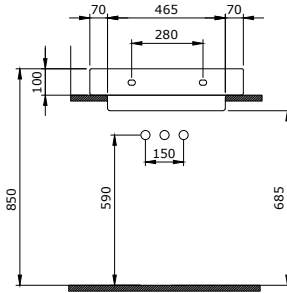

Etna Monoblok Lavabo
Etna Monoblock Washbasin
Etna Lavabo Monoblocco

001

1076-001-0126

Scala Tezgah Üstü Lavabo 48 cm
Scala Countertop Basin 48 cm
Scala Lavabo da Appoggio 48 cm

001

1077-001-0126

Scala Tezgah Üstü Lavabo 60 cm
Scala Countertop Basin 60 cm
Scala Lavabo da Appoggio 60 cm