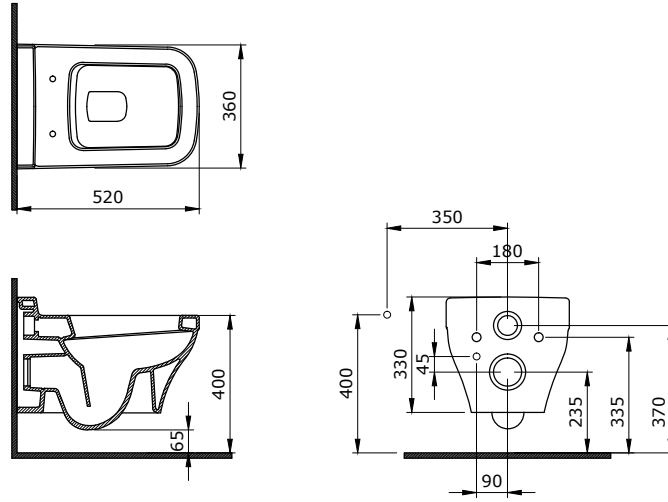

○ 001 ○ 002 ● 004 ● 005 ● 006 ● 007 ● 011 ● 012 ● 014 ● 019 ● 020 ● 021 ● 025 ● 027 ● 029 ● 032 ● 033 ● 069 ● 071 ● 072

1081-001-0120

Taormina Pisuvar Ara Bölme
Taormina Urinal Partition
Taormina Parete Divisoria Orinatoio