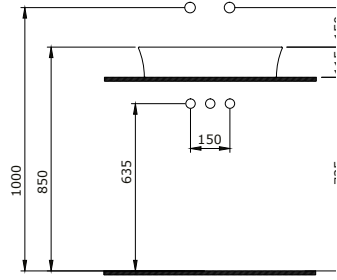

1476-001-0125

Sottile Dikdörtgen Çanak Lavabo 55x38 cm
Sottile Vertical Bowl 55x38 cm
Sottile Lavabo da Appoggio 55x38 cm

1477-001-0125

Sottile Kare Lavabo 38x38 cm
Sottile Square Washbasin 38x38 cm
Sottile Lavabo Quadrato 38x38cm

1478-001-0125

Sottile Yuvarlak Çanak Lavabo 38 cm
Sottile Round Bowl 38 cm
Sottile Lavabo da Appoggio Rotondo 38 cm