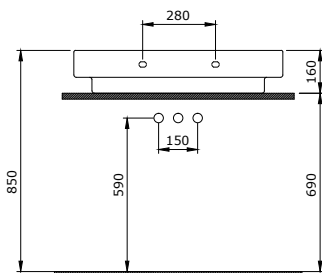

Etna Monoblok Lavabo
Etna Monoblock Washbasin
Etna Lavabo Monoblocco

001

1076-001-0126

Scala Tezgah Üstü Lavabo 48 cm
Scala Countertop Basin 48 cm
Scala Lavabo da Appoggio 48 cm

001

1077-001-0126

Scala Tezgah Üstü Lavabo 60 cm
Scala Countertop Basin 60 cm
Scala Lavabo da Appoggio 60 cm