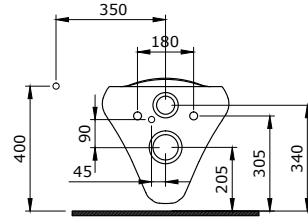

1162-001-0125

Etna Tezgah Üstü Monoblok Lavabo
Etna Countertop Monoblock Basin
Etna Lavabo Monoblocco da Appoggio