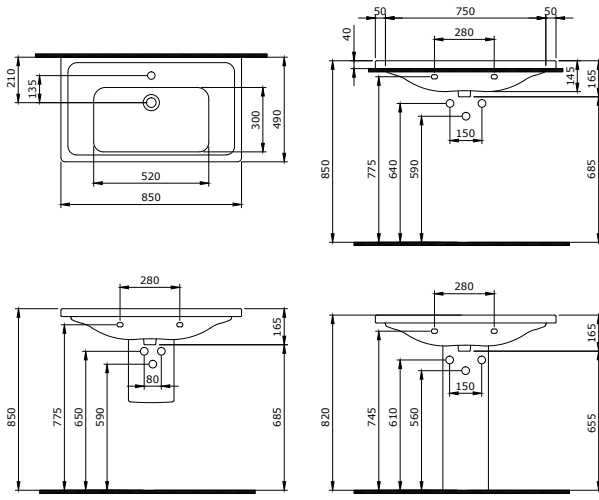

1008-001-0126

Taormina Pro Etajerli Lavabo 85 cm
Taormina Pro Washbasin 85 cm
Taormina Pro Lavabo 85 cm

001