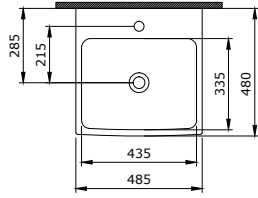

001

1076-001-0126

Scala Tezgah Üstü Lavabo 48 cm
Scala Countertop Basin 48 cm
Scala Lavabo da Appoggio 48 cm

001

1077-001-0126

Scala Tezgah Üstü Lavabo 60 cm
Scala Countertop Basin 60 cm
Scala Lavabo da Appoggio 60 cm

001

1078-001-0126

Scala Tezgah Üstü Lavabo 80 cm
Scala Countertop Basin 80 cm
Scala Lavabo da Appoggio 80 cm