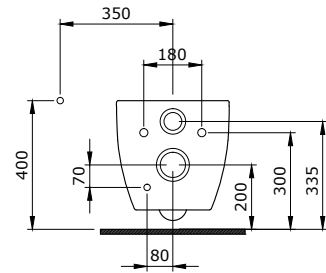

1215-062-0125

Milano Çanak Lavabo 50 cm
Milano Bowl 50 cm
Milano Lavabo da Appoggio 50 cm

1216-062-0126

Milano Lavabo 50 cm
Milano Washbasin 50 cm
Milano Lavabo 50 cm

1295-001-0128

Venezia Rimless Asma Klozet
Venezia Rimless Wall Hung Toilet Bowl
Venezia Rimless Vaso Sospeso