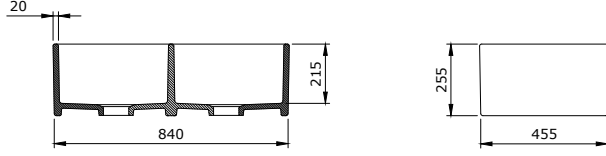

1139-001-0120

TezgaH Önü Çift Göz Mutfak Eviyesi 85 cm
Apron Front Double Bowl Kitchen Sink 85 cm
Lavello Con Vasca Doppia Frontale 85 cm