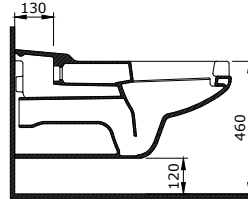

2011-001-0128

Bedensel Engelli Asma Klozet
Wall Hung Toilet For Disabled
Vaso Sospeso per Disabili

2012-001-0128

Bedensel Engelli Asma Klozet
Wall Hung Toilet For Disabled
Vaso Sospeso per Disabili