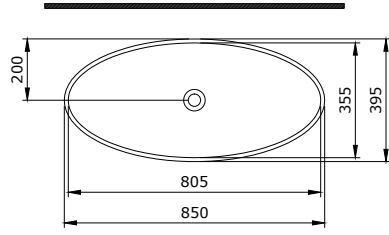

1014-001-0125

Vessel Elips Çanak Lavabo 85 Cm
Vessel Ellipse Bowl 85 cm
Vessel Lavabo da Appoggio a Ellisse 85 cm