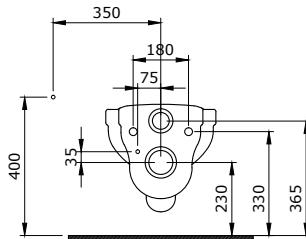

1451-001-0128

Taormina Pro Rimless Asma Klozet
Taormina Pro Rimless Wall Hung Toilet
Taormina Pro Rimless Vaso Sospeso