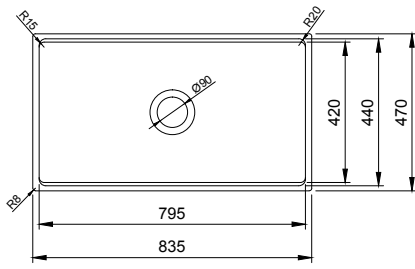

1504-001-0120

Tezgah Önü Mutfak Eviyesi 91 cm
Apron Front Single Bowl Kitchen Sink 91 cm
Con Vasca Singola Frontale 91 cm