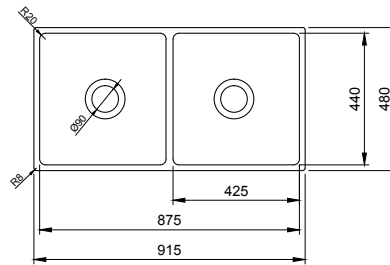

1348-001-0120

Tezgah Önü Çift Göz Mutfak Eviyesi 91 cm
Apron Front Double Bowl Kitchen Sink 91 cm
Con Vasca Doppio Frontale 91 cm