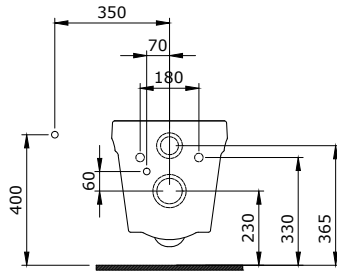

1177-001-0128

Lavita Asma Klozet
Lavita Wall Hung Toilet
Lavita Vaso Sospeso