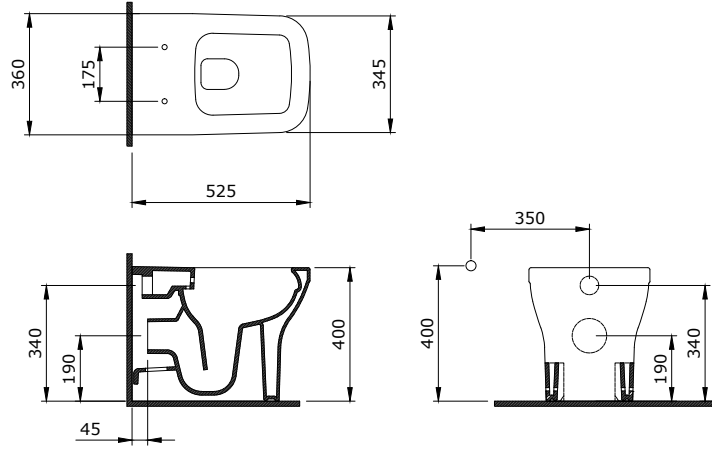

1526-001-0126

Milano Yarım Tezgah 56x43 cm
Milano Half Counter 56x43 cm
Milano Semi Incasso 56x43 cm