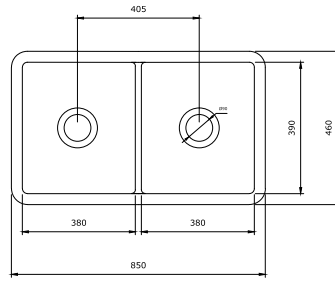

YENİ

1640-001-0120

Tezgah Altı Çift Göz Mutfak Eviyesi 85 cm
Undermount/Drop in Double Bowl Kitchen Sink 85 cm
Lavello Sottopiano Vasca Doppia 85 cm

YENİ