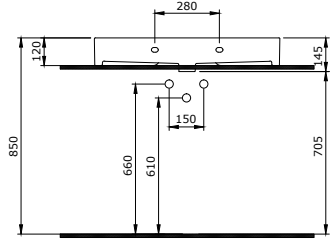

1537-001-0126

Milano Sağdan Etajerli Lavabo 80 cm
Milano Washbasin with Shelf on the Right 80 cm
Milano Lavabo con Ripiano a Destra 80 cm

YENİ

- 001
- 002
- 004
- 005
- 006
- 007
- 011
- 012
- 014
- 019
- 020
- 021
- 025
- 027
- 029
- 032
- 033
- 069
- 071
- 072