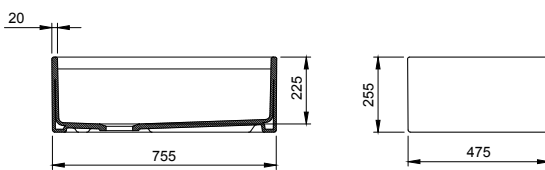

1343-001-0126

Etna Tezgah Üstü Batarya Banklı Monoblok Lavabo 58 cm
Etna Over the Counter Monoblock Washbasin with Faucet Bank 58 cm
Etna Lavabo Monoblocco da Appoggio 58 cm