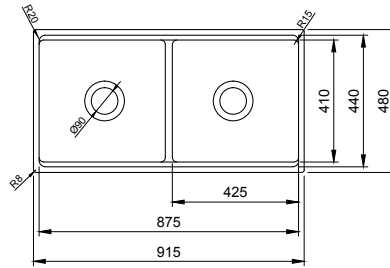

1346-001-0120

Tezgah Önü Mutfak Eviyesi 76 cm
Apron Front Single Bowl Kitchen Sink 76 cm
Con Vasca Singola Frontale 76 cm