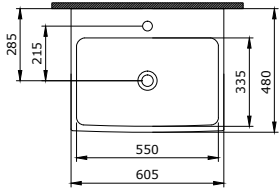

Etna Monoblok Lavabo
Etna Monoblock Washbasin
Etna Lavabo Monoblocco

001

1076-001-0126

Scala Tezgah Üstü Lavabo 48 cm
Scala Countertop Basin 48 cm
Scala Lavabo da Appoggio 48 cm

001

1077-001-0126

Scala Tezgah Üstü Lavabo 60 cm
Scala Countertop Basin 60 cm
Scala Lavabo da Appoggio 60 cm