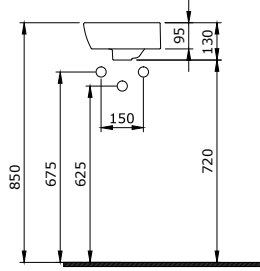

1378-001-0126

Milano Lavabo 100 cm
Milano Washbasin 100 cm
Milano Lavabo 100 cm

1383-001-0131

Taormina Arch Pisuvar
Taormina Arch Urinal
Taormina Arch Orinatoio

1384-001-0125

Parma Tezgah Altı Lavabo 56 cm
Parma Undercounter Washbasin 56 cm
Parma Lavabo a Incasso 56 cm