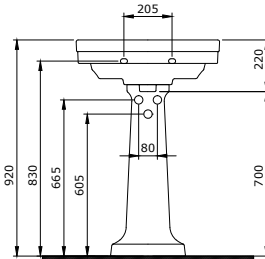

1021-001-0126

Vessel Batarya Banklı Çanak Lavabo 72 cm
Vessel Bowl with Faucet Bank 72 cm
Vessel Lavabo da Appoggio su Ripiano 72 cm

1040-061-0127

Verona Lavabo 70cm
Verona Washbasin 70cm
Verona Lavabo 70cm