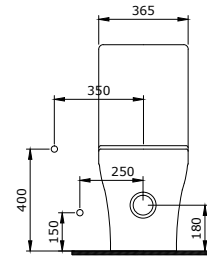

1479-001-125

Sottile Batarya Banklı Çanak Lavabo 60x38 cm
Sottile Bowl with Faucet Bank 60x38 cm
Sottile Lavabo da Appoggio su Ripiano 60x38 cm