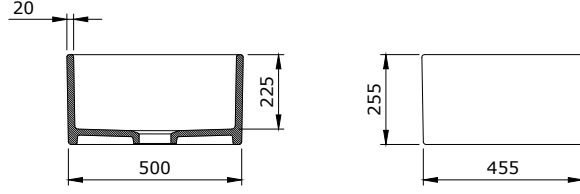

1136-001-0120

Tezgah Önü Tek Göz Mutfak Eviyesi 50 cm
Apron Front Single Bowl Kitchen Sink 50 cm
Lavello Con Vasca Singola Frontale 50 cm

1137-001-0120

Tezgah Önü Tek Göz Mutfak Eviyesi 60 cm
Apron Front Single Bowl Kitchen Sink 60 cm
Lavello Con Vasca Singola Frontale 60 cm