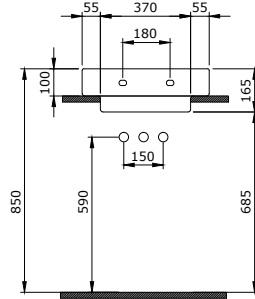

001

1076-001-0126

Scala Tezgah Üstü Lavabo 48 cm
Scala Countertop Basin 48 cm
Scala Lavabo da Appoggio 48 cm

001

1077-001-0126

Scala Tezgah Üstü Lavabo 60 cm
Scala Countertop Basin 60 cm
Scala Lavabo da Appoggio 60 cm

001

1078-001-0126

Scala Tezgah Üstü Lavabo 80 cm
Scala Countertop Basin 80 cm
Scala Lavabo da Appoggio 80 cm