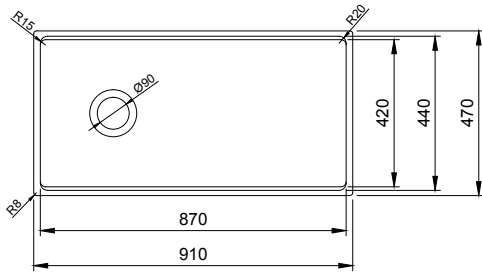

1490-001-0126

Fenice Etajerli Lavabo 90 cm
Fenice Vanity Basın 90 cm
Fenice Lavabo da Incasso 90 cm

1504-001-0120

Tezgah Önü Mutfak Eviyesi 91 cm
Apron Front Single Bowl Kitchen Sink 91 cm
Con Vasca Singola Frontale 91 cm