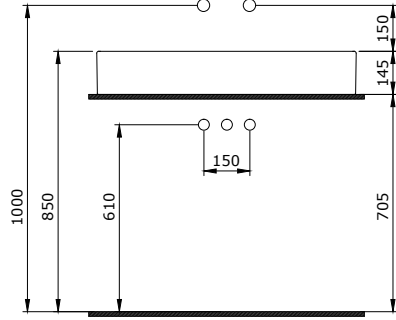

1014-001-0125

Vessel Elips Çanak Lavabo 85 Cm
Vessel Ellipse Bowl 85 cm
Vessel Lavabo da Appoggio a Ellisse 85 cm