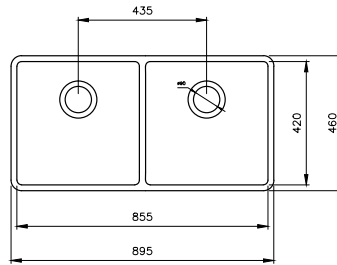

1631-001-0140

Tezgah Önü Çift Göz Mutfak Eviyesi 90 cm
Apron Front Double Bowl Kitchen Sink 90 cm
Lavello Con Vasca Doppia Frontale 90 cm