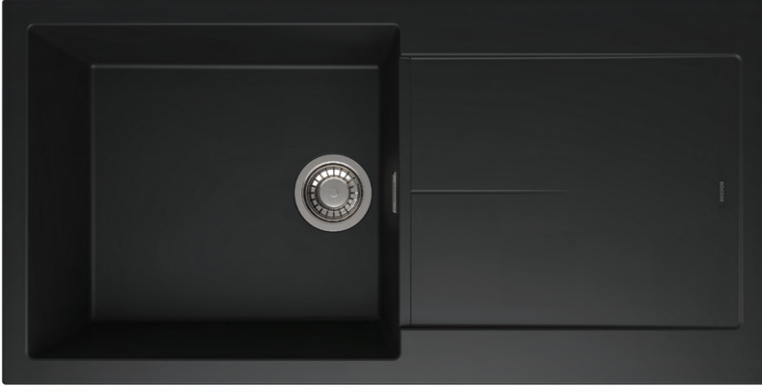

Tezgah Deliđi
970 x 480 mm

KOD	AÇIKLAMA	RENK	MALZEME
GE-073-9910	Prato 990 X 500 mm Tek Gözlü Damlalıklı	Avena	MicroULTRAGRANIT
GE-075-9910	Prato 990 X 500 mm Tek Gözlü Damlalıklı	Bianco Latte	MicroULTRAGRANIT
GE-076-9910	Prato 990 X 500 mm Tek Gözlü Damlalıklı	Concrete	Ultrametal
GE-074-9910	Prato 990 X 500 mm Tek Gözlü Damlalıklı	Deep Black	NanoSTONE
GE-077-9910	Prato 990 X 500 mm Tek Gözlü Damlalıklı	Urban Grey	NanoSTONE