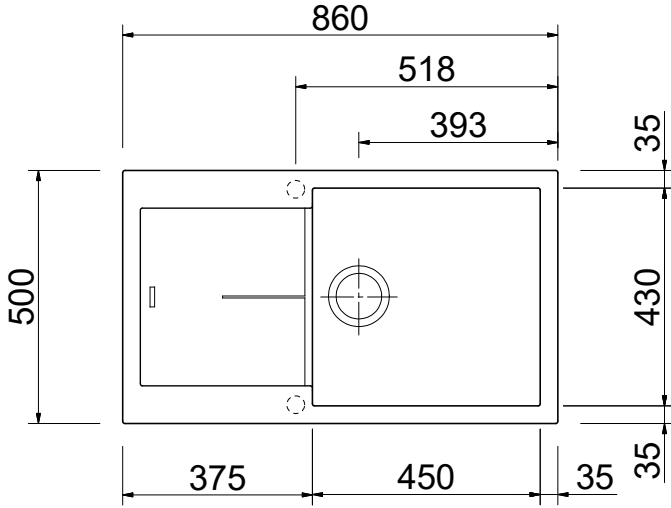

CONCRETE

Tezgah Deliđi
840 x 480 mm

KOD	AÇIKLAMA	RENK	MALZEME
GE-073-8610	Prato 860 X 500 mm Tek Gözlü Damlalıklı	Avena	MicroULTRAGRANIT
GE-075-8610	Prato 860 X 500 mm Tek Gözlü Damlalıklı	Bianco Latte	MicroULTRAGRANIT
GE-076-8610	Prato 860 X 500 mm Tek Gözlü Damlalıklı	Concrete	Ultrametal
GE-074-8610	Prato 860 X 500 mm Tek Gözlü Damlalıklı	Deep Black	NanoSTONE
GE-077-8610	Prato 860 X 500 mm Tek Gözlü Damlalıklı	Urban Grey	NanoSTONE