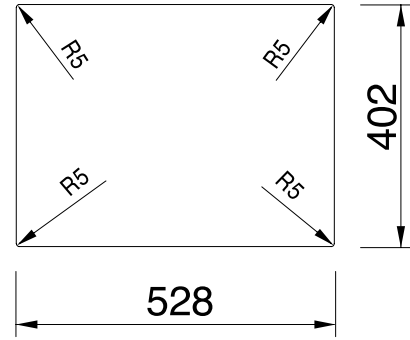

Yıkama alanını daha pratik ve işlevsel, aynı zamanda daha kullanışlı ve şık hale getiren aksesuarlarla zenginleştirilebilir.

AVENA

BIANCO LATTE

DEEP BLACK

URBAN GREY

CONCRETE

Tezgah Deliđi
528 x 480 mm
(Tezgah altı montaj içindir)