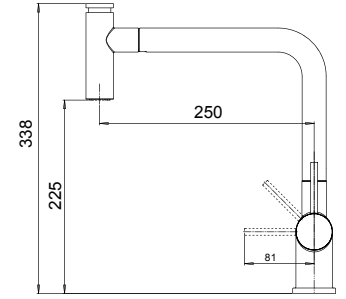

FORLI

Forli Tek Kumandalı Eviye Bataryası Spreyli

35 mm Seramik kartuş

180° dönen su çıkış ucu

Çift fonksiyonlu el duşu

Jet spreyl özellikli

Taban çapı: 50 mm

KOD	AÇIKLAMA	RENK	MALZEME
GE-073-2740	Forli Tek Kumandalı Eviye Bataryası Spreyli	Avena	MicroULTRAGRANIT
GE-075-2740	Forli Tek Kumandalı Eviye Bataryası Spreyli	Bianco Latte	MicroULTRAGRANIT
GE-076-2740	Forli Tek Kumandalı Eviye Bataryası Spreyli	Concrete	Ultrametal
GE-074-2740	Forli Tek Kumandalı Eviye Bataryası Spreyli	Deep Black	NanoSTONE
GE-077-2740	Forli Tek Kumandalı Eviye Bataryası Spreyli	Urban Grey	NanoSTONE