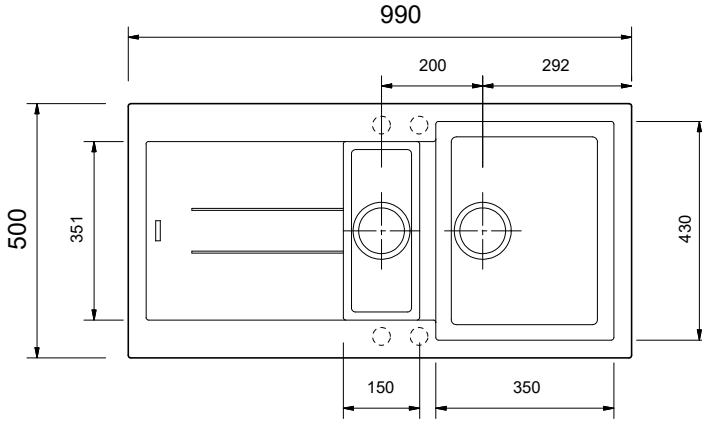

Tezgah Deliđi
970 x 480 mm

KOD	AÇIKLAMA	RENK	MALZEME
GE-073-9915	Prato 990 X 500 1.5 Gözli Damlalıklı	Avena	MicroULTRAGRANIT
GE-075-9915	Prato 990 X 500 1.5 Gözli Damlalıklı	Bianco Latte	MicroULTRAGRANIT
GE-076-9915	Prato 990 X 500 1.5 Gözli Damlalıklı	Concrete	Ultrametal
GE-074-9915	Prato 990 X 500 1.5 Gözli Damlalıklı	Deep Black	NanoSTONE
GE-077-9915	Prato 990 X 500 1.5 Gözli Damlalıklı	Urban Grey	NanoSTONE