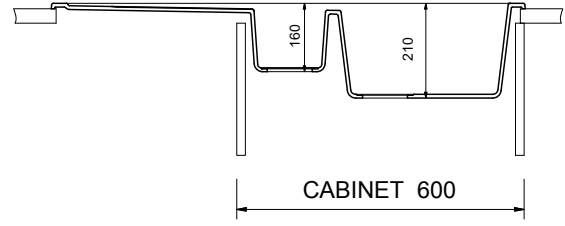

Tezgah Deliđi
970 x 480 mm

KOD	AÇIKLAMA	RENK	MALZEME
GE-073-9915	Prato 990 X 500 1.5 Gözli Damlalıklı	Avena	MicroULTRAGRANIT
GE-075-9915	Prato 990 X 500 1.5 Gözli Damlalıklı	Bianco Latte	MicroULTRAGRANIT
GE-076-9915	Prato 990 X 500 1.5 Gözli Damlalıklı	Concrete	Ultrametal
GE-074-9915	Prato 990 X 500 1.5 Gözli Damlalıklı	Deep Black	NanoSTONE
GE-077-9915	Prato 990 X 500 1.5 Gözli Damlalıklı	Urban Grey	NanoSTONE