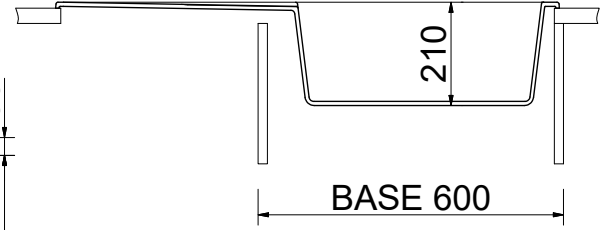

Tezgah Deliđi
970 x 480 mm

KOD	AÇIKLAMA	RENK	MALZEME
GE-073-9910	Prato 990 X 500 mm Tek Gözlü Damlalıklı	Avena	MicroULTRAGRANIT
GE-075-9910	Prato 990 X 500 mm Tek Gözlü Damlalıklı	Bianco Latte	MicroULTRAGRANIT
GE-076-9910	Prato 990 X 500 mm Tek Gözlü Damlalıklı	Concrete	Ultrametal
GE-074-9910	Prato 990 X 500 mm Tek Gözlü Damlalıklı	Deep Black	NanoSTONE
GE-077-9910	Prato 990 X 500 mm Tek Gözlü Damlalıklı	Urban Grey	NanoSTONE