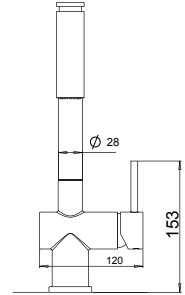

FORLI

Forli Tek Kumandalı Eviye Bataryası Spreyli

35 mm Seramik kartuş

180° dönen su çıkış ucu

Çift fonksiyonlu el duşu

Jet spreyl özellikli

Taban çapı: 50 mm

KOD	AÇIKLAMA	RENK	MALZEME
GE-073-2740	Forli Tek Kumandalı Eviye Bataryası Spreyli	Avena	MicroULTRAGRANIT
GE-075-2740	Forli Tek Kumandalı Eviye Bataryası Spreyli	Bianco Latte	MicroULTRAGRANIT
GE-076-2740	Forli Tek Kumandalı Eviye Bataryası Spreyli	Concrete	Ultrametal
GE-074-2740	Forli Tek Kumandalı Eviye Bataryası Spreyli	Deep Black	NanoSTONE
GE-077-2740	Forli Tek Kumandalı Eviye Bataryası Spreyli	Urban Grey	NanoSTONE