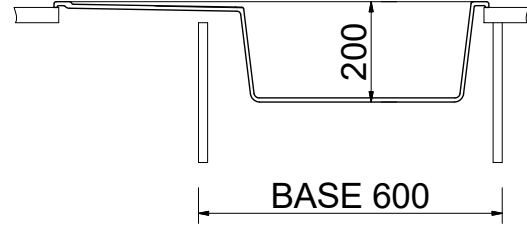

Tezgah Deliđi
840 x 480 mm

KOD	AÇIKLAMA	RENK	MALZEME
GE-073-8610	Prato 860 X 500 mm Tek Gözlü Damlalıklı	Avena	MicroULTRAGRANIT
GE-075-8610	Prato 860 X 500 mm Tek Gözlü Damlalıklı	Bianco Latte	MicroULTRAGRANIT
GE-076-8610	Prato 860 X 500 mm Tek Gözlü Damlalıklı	Concrete	Ultrametal
GE-074-8610	Prato 860 X 500 mm Tek Gözlü Damlalıklı	Deep Black	NanoSTONE
GE-077-8610	Prato 860 X 500 mm Tek Gözlü Damlalıklı	Urban Grey	NanoSTONE