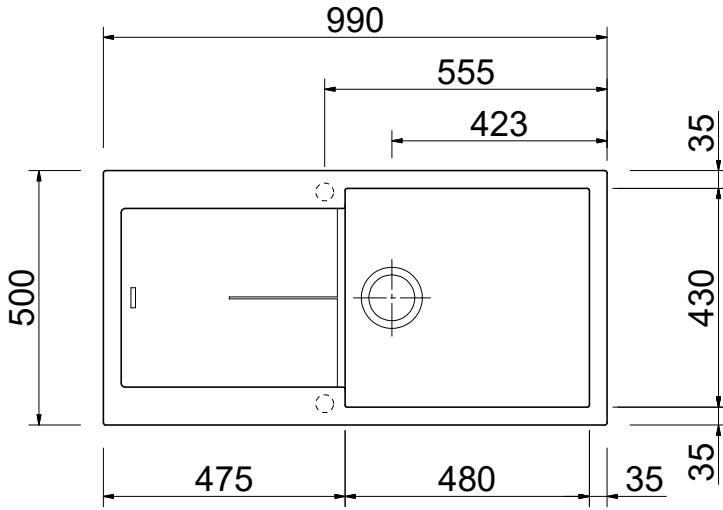

CONCRETE

Tezgah Deliđi
970 x 480 mm

KOD	AÇIKLAMA	RENK	MALZEME
GE-073-9910	Prato 990 X 500 mm Tek Gözlü Damlalıklı	Avena	MicroULTRAGRANIT
GE-075-9910	Prato 990 X 500 mm Tek Gözlü Damlalıklı	Bianco Latte	MicroULTRAGRANIT
GE-076-9910	Prato 990 X 500 mm Tek Gözlü Damlalıklı	Concrete	Ultrametal
GE-074-9910	Prato 990 X 500 mm Tek Gözlü Damlalıklı	Deep Black	NanoSTONE
GE-077-9910	Prato 990 X 500 mm Tek Gözlü Damlalıklı	Urban Grey	NanoSTONE