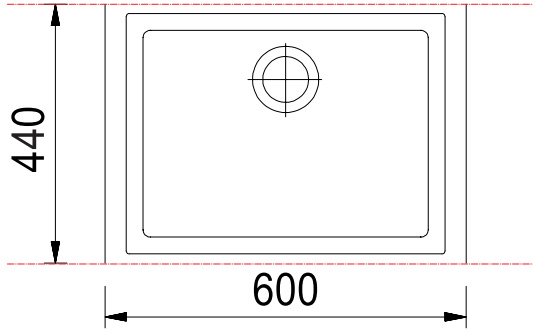

Yıkama alanını daha pratik ve işlevsel, aynı zamanda daha kullanışlı ve şık hale getiren aksesuarlarla zenginleştirilebilir.

AVENA

BIANCO LATTE

DEEP BLACK

URBAN GREY

CONCRETE

Tezgah Deliđi
528 x 480 mm
(Tezgah altı montaj içindir)