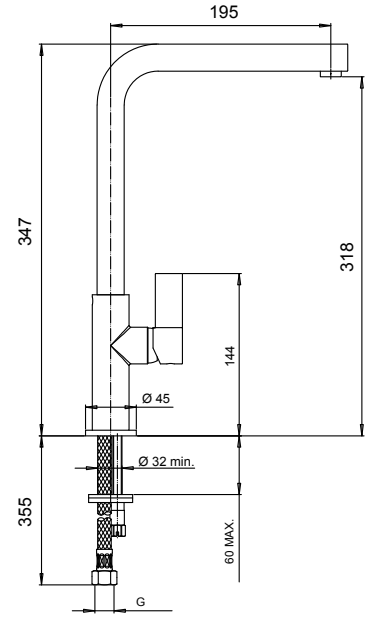

BARI

Bari Tek Kumandalı Eviye Bataryası

25 mm seramik kartuş

360° dönen su çıkış ucu

Taban çapı: 45 mm

AVENA

BIANCO LATTE

DEEP BLACK

URBAN GREY

CONCRETE

KOD	AÇIKLAMA	RENK	MALZEME
GE-073-2350	Bari Tek Kumandalı Eviye Bataryası	Avena	MicroULTRAGRANIT
GE-075-2350	Bari Tek Kumandalı Eviye Bataryası	Bianco Latte	MicroULTRAGRANIT
GE-076-2350	Bari Tek Kumandalı Eviye Bataryası	Concrete	Ultrametal
GE-074-2350	Bari Tek Kumandalı Eviye Bataryası	Deep Black	NanoSTONE
GE-077-2350	Bari Tek Kumandalı Eviye Bataryası	Urban Grey	NanoSTONE