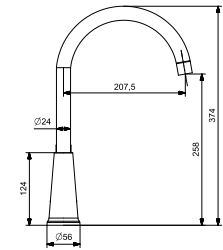

12

BANYO BATARYASI

BATH MIXER

35 MM SERAMİK KARTUŞ
SU TASARRUFLU AERATOR
BAĞLANTI ÖLÇÜSÜ 1/2

35 MM CERAMIC CARTRIDGE
WATER SAVING AERATOR
SHOWER INLET R 1/2

48319

AN

12