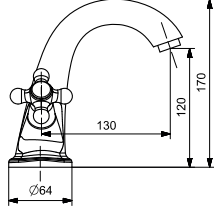

ÜRÜN
PRODUCT

KAPLAMA
COATING

KOLİ ADEDİ
PACKAGE

41907

AN

12

LAVABO BATARYASI

WASHBASIN FAUCET

SU TASARRUFLU AERATOR
PASLANMAZ HORTUMLAR
PİRİNÇ GÖVDE - PİRİNÇ KOL

WATER SAVING AERATOR
BRASS AND CRYSTAL HANDLE
STAINLESS STEEL FLEXIBLE HOSES

41891

AN

12