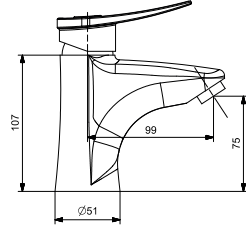

ÜRÜN
PRODUCT

KAPLAMA
COATING

KOLİ ADEDİ
PACKAGE

45257

CR

12

LAVABO BATARYASI
WASHBASIN MIXER

35 MM SERAMİK KARTUŞ
SU TASARRUFLU AERATOR
PASLANMAZ ÇELİK ESNEK HORTUMLAR

35 MM CERAMIC CARTRIDGE
WATER SAVING AERATOR
STAINLESS STEEL FLEXIBLE HOSES

45271

CR

12