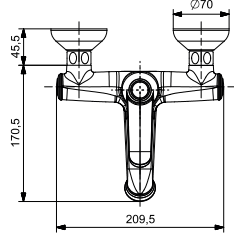

BANYO BATARYASI

BATH MIXER

35 MM SERAMİK KARTUŞ
SU TASARRUFLU AERATOR
BAĞLANTI ÖLÇÜSÜ 1/2

35 MM CERAMIC CARTRIDGE
WATER SAVING AERATOR
SHOWER INLET R 1/2

47428

CR

12