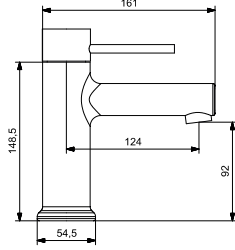

ÜRÜN
PRODUCT

KAPLAMA
COATING

KOLİ ADEDİ
PACKAGE

45349

CR

12

LAVABO BATARYASI

WASHBASIN MIXER

35 MM SERAMİK KARTUŞ
SU TASARRUFLU AERATOR
PASLANMAZ ÇELİK ESNEK HORTUMLAR

35 MM CERAMIC CARTRIDGE
WATER SAVING AERATOR
STAINLESS STEEL FLEXIBLE HOSES

48098

CR

12