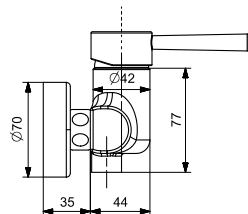

12

TAHARET BATARYASI

SHATTAF MIXER

35 MM SERAMİK KARTUŞ
100 CM SİRALI HORTUM

35 MM CERAMIC CARTRIDGE
100 CM SPIRAL HOSES

ALTERNATİF
KAPALI KOL

ÜRÜN
PRODUCT

KAPLAMA
COATING