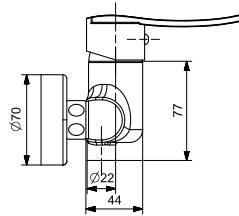

TAHARET BATARYASI

SHATTAF MIXER - MEDIUM

35 MM SERAMİK KARTUŞ
100 CM SİRAL HORTUM

35 MM CERAMIC CARTRIDGE
100 CM SPIRAL HOSE

47770

CR

12