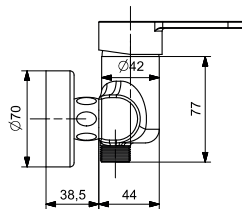

TAHARET BATARYASI

SHATTAF MIXER

35 MM SERAMİK KARTUŞ
100 CM SİRAL HORTUM

35 MM CERAMIC CARTRIDGE
100 CM SİRAL HOSES