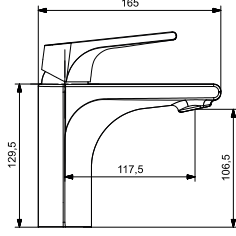

ÜRÜN PRODUCT

KAPLAMA COATING

KOLİ ADEDİ PACKAGE

47459

CR

12

LAVABO BATARYASI

WASHBASIN MIXER

35 MM SERAMİK KARTUŞ
SU TASARRUFLU AERATOR
PASLANMAZ ÇELİK ESNEK HORTUMLAR

35 MM CERAMIC CARTRIDGE
WATER SAVING AERATOR
STAINLESS STEEL FLEXIBLE HOSES

47954

CR

12