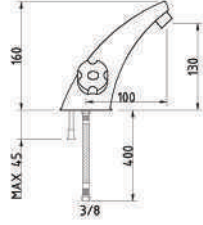

ÜRÜN
PRODUCT

KAPLAMA
COATING

KOLİ ADEDİ
PACKAGE

42287

CR

12

LAVABO BATARYASI

WASHBASIN FAUCET

SU TASARRUFLU AERATOR
PASLANMAZ ESNEK HORTUMLAR

WATER SAVING AERATOR
STAINLESS STEEL FLEXIBLE HOSES

42386

CR

12