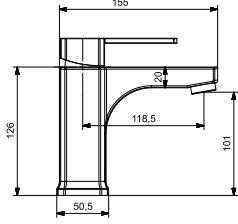

ÜRÜN
PRODUCT

KAPLAMA
COATING

KOLİ ADEDİ
PACKAGE

48111

GL

12

LAVABO BATARYASI

WASHBASIN MIXER

35 MM SERAMİK KARTUŞ
SU TASARRUFLU AERATOR
PASLANMAZ ÇELİK ESNEK HORTUMLAR

35 MM CERAMIC CARTRIDGE
WATER SAVING AERATOR
STAINLESS STEEL FLEXIBLE HOSES

48128

GL

12