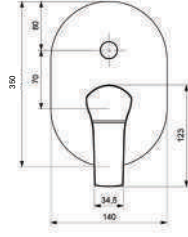

ÜRÜN
PRODUCT

KAPLAMA
COATING

KOLİ ADEDİ
PACKAGE

45875

CR

8

BANYO BATARYASI
BUILT IN BATH MIXER
40 MM SERAMİK KARTUŞ
SIVA ALTI GÖVDE DAHİL
BASMALI AYIRICI
KOYURUCU KAPAKLAR

40 MM CERAMIC CARTRIDGE
BUILT IN BODY INCLUDE
PUSHING DIVERTER
SAFETY COVERS

42706

CR

12