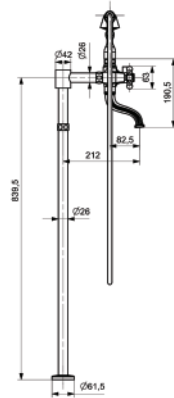

AYAKLI KÜVET BATARYASI

BATHTUB FAUCET LONG

SERAMİK SALMASTRA
125 CM SİRAL HORTUM
KOVBOY KÜVETLERE UYUMLU
FARKLI RENK OPSİYONLARI

CERAMIC HEADWORK
125 CM SPIRAL HOSE
SPECIAL BATHTUBS AVAILBLE
COLOR OPTIONS

YENİ
NEW