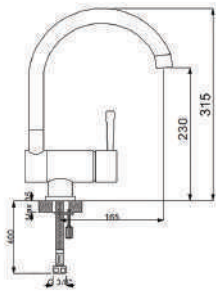

EVİYE BATARYASI - PENCERE ÖNÜ
SINK MIXER WITH WATER PURIFICATION

40 MM SERAMİK KARTUŞ
SU TASARRUFLU AERATOR
PASLANMAZ ÇELİK ESNEK HORTUMLAR

40 MM CERAMIC CARTRIDGE
WATER SAVING AERATOR
STAINLESS STEEL FLEXIBLE HOSES

47527 - 42041

CR BL

12