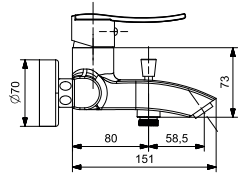

BANYO BATARYASI

BATH MIXER

35 MM SERAMİK KARTUŞ
SU TASARRUFLU AERATOR
BAĞLANTI ÖLÇÜSÜ 1/2

35 MM CERAMIC CARTRIDGE
WATER SAVING AERATOR
SHOWER INLET R 1/2

45820

CR

12