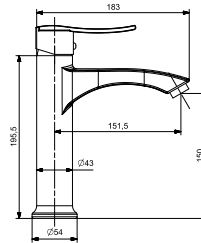

LAVABO BATARYASI - ORTA
WASHBASIN MIXER - MEDIUM

35 MM SERAMİK KARTUŞ
SU TASARRUFLU AERATOR
PASLANMAZ ÇELİK ESNEK HORTUMLAR
35 MM CERAMIC CARTRIDGE
WATER SAVING AERATOR
STAINLESS STEEL FLEXIBLE HOSES

41853

MG

12