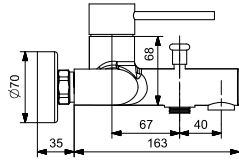

BANYO BATARYASI

BATH MIXER

35 MM SERAMİK KARTUŞ
SU TASARRUFLU AERATOR
BAĞLANTI ÖLÇÜSÜ 1/2

35 MM CERAMIC CARTRIDGE
WATER SAVING AERATOR
SHOWER INLET R 1/2

45363

CR

12