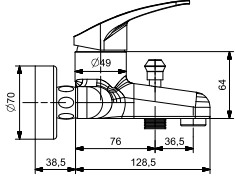

BANYO BATARYASI

BATH MIXER

40 MM SERAMİK KARTUŞ
SUTASARRUFLU AERATOR
BAĞLANTI ÖLÇÜSÜ 1/2

40 MM CERAMIC CARTRIDGE
WATER SAVING AERATOR
SHOWER INLET R 1/2

43789

CR

12