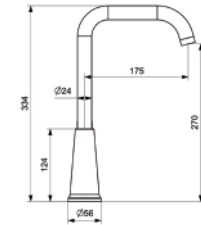

41839

MG

12

BANYO BATARYASI
BATH MIXER

35 MM SERAMİK KARTUŞ
SU TASARRUFLU AERATOR
BAĞLANTI ÖLÇÜSÜ 1/2
35 MM CERAMIC CARTRIDGE
WATER SAVING AERATOR
SHOWER INLET R 1/2

41846

MG

12