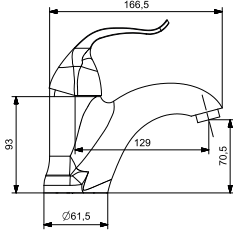

ÜRÜN
PRODUCT

KAPLAMA
COATING

KOLİ ADEDİ
PACKAGE

80005

CR

12

LAVABO BATARYASI

WASHBASIN MIXER

40 MM SERAMİK KARTUŞ
SU TASARRUFLU AERATOR
PASLANMAZ ÇELİK ESNEK HORTUMLAR

40 MM CERAMIC CARTRIDGE
WATER SAVING AERATOR
STAINLESS STEEL FLEXIBLE HOSES

80012

CR

8