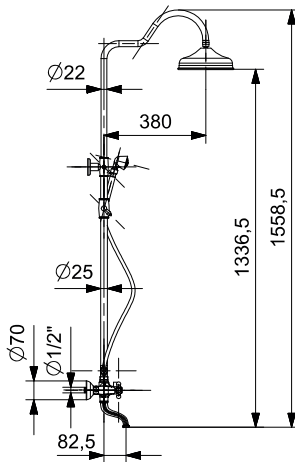

ROBOT BANYO BATARYASI

BATH LONG FAUCET

KOMPLE PİRİNÇ GÖVDE
DUŞ BAŞLIĞI VE EL DUŞU

BRASS BODY
SHOWER HEAD AND HAND SHOWER