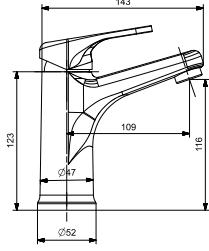

LAVABO BATARYASI

WASHBASIN MIXER

35 MM SERAMİK KARTUŞ
SU TASARRUFLU AERATOR
PASLANMAZ ÇELİK HORTUMLAR

35 MM CERAMIC CARTRIDGE
WATER SAVING AERATOR
STAINLESS STEEL FLEXIBLE HOSES

47947

CR

12