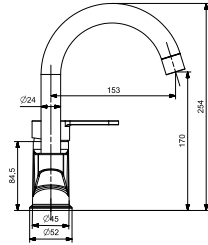

ÜRÜN
PRODUCT

KAPLAMA
COATING

KOLİ ADEDİ
PACKAGE

47893

CR

12

LAVABO BATARYASI - BORULU

WASHBASIN MIXER

35 MM SERAMİK KARTUŞ
SU TASARRUFLU AERATOR
360° HAREKETLİ BORU

35 MM CERAMIC CARTRIDGE
WATER SAVING AERATOR
360° MOVABLE SPOUT

47879

CR

12