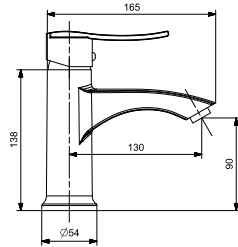

ÜRÜN
PRODUCT

KAPLAMA
COATING

KOLİ ADEDİ
PACKAGE

45813

CR

12

LAVABO BATARYASI

WASHBASIN MIXER

35 MM SERAMİK KARTUŞ
SU TASARRUFLU AERATOR
PASLANMAZ ÇELİK ESNEK HORTUMLAR

35 MM CERAMIC CARTRIDGE
WATER SAVING AERATOR
STAINLESS STEEL FLEXIBLE HOSES

45806

CR

12