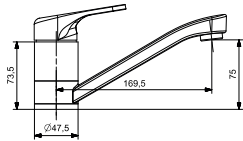

DÖNER LAVABO BATARYASI

MOVABLE WASHBASIN MIXER

35 MM SERAMİK KARTUŞ
SU TASARRUFLU AERATOR
PASLANMAZ ÇELİK ESNEK HORTUMLAR

35 MM CERAMIC CARTRIDGE
WATER SAVING AERATOR
STAINLESS STEEL FLEXIBLE HOSES

44335

CR

12