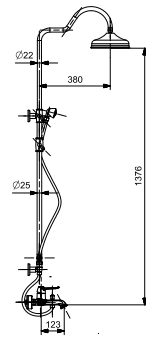

35 MM SERAMİK KARTUŞ
SU TASARRUFLU AERATOR
BAĞLANTI ÖLÇÜSÜ 1/2

35 MM CERAMIC CARTRIDGE
WATER SAVING AERATOR
SHOWER INLET R 1/2

48227

RG

12

EVİYE BATARYASI

SINK MIXER

35 MM SERAMİK KARTUŞ
SU TASARRUFLU AERATOR
360° HAREKETLİ BORU

35 MM CERAMIC CARTRIDGE
WATER SAVING AERATOR
360° MOVABLE SPOUT

48371

RG

1

ROBOT BANYO BATARYASI

BATH MIXER - LONG

35 MM SERAMİK KARTUŞ
KOMPLE PİRİNÇ GÖVDE
150 CM SİRAL HORTUM

35 MM CERAMIC CARTRIDGE
FULL BRASS BODY
150 CM SPIRAL HOSES