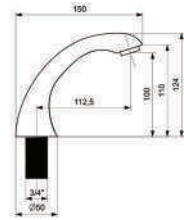

44731 - 45066
45059 - 45073

12

JAKUZİ BATARYASI ŞELELE
BATHTUB MIXER

40 MM SERAMİK KARTUŞ
ŞELELE AKIŞ ŞEKLİ
150 CM SİRAL HORTUMU

40 MM CERAMIC CARTRIDGE
WATERFALL FLOWING
150 CM SPIRAL HOSE

42614 - 45097
45080 - 45103