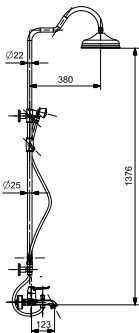

ROBOT BANYO BATARYASI

BATH MIXER - LONG

35 MM SERAMİK KARTUŞ
KOMPLE PİRİNÇ GÖVDE
150 CM SİRAL HORTUM

35 MM CERAMIC CARTRIDGE
FULL BRASS BODY
150 CM SPIRAL HOSES