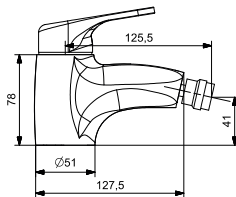

BİDE BATARYASI

BİDET MIXER

35 MM SERAMİK KARTUŞ
SU TASARRUFLU AERATOR

35 MM CERAMIC CARTRIDGE
WATER SAVING AERATOR