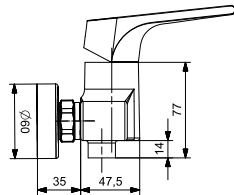

TAHARET BATARYASI
SHATTAF MIXER

35 MM SERAMİK KARTUŞ
100 CM SİRAL HORTUM

35 MM CERAMIC CARTRIDGE
100 CM SPIRAL HOSE