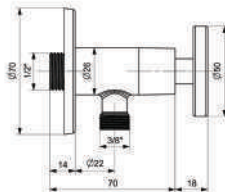

TAHARET MUSLUĞU

SHATTAF MIXER

SERAMİK SALMASTRA
PİRİNÇ GÖVDE VE KOL

CERAMIC HEAD WORK
BRASS BODY AND HANDLE