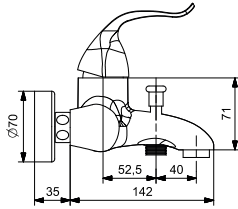

BANYO BATARYASI

BATH MIXER

40 MM SERAMİK KARTUŞ
SU TASARRUFLU AERATOR
BAĞLANTI ÖLÇÜSÜ 1/2

40 MM CERAMIC CARTRIDGE
WATER SAVING AERATOR
SHOWER INLET R 1/2

00256

CR

12