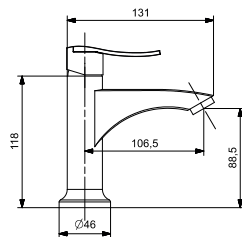

LAVABO BATARYASI - TEK GİRİŞ

WASHBASIN MIXER COLDWATER

25 MM SERAMİK KARTUŞ
SU TASARRUFLU AERATOR
PASLANMAZ ÇELİK ESNEK HORTUMLAR

25 MM CERAMIC CARTRIDGE
WATER SAVING AERATOR
STAINLESS STEEL FLEXIBLE HOSES