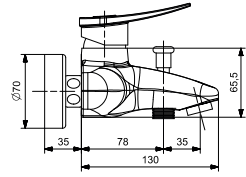

BANYO BATARYASI
BATH MIXER

35 MM SERAMİK KARTUŞ
SU TASARRUFLU AERATOR
BAĞLANTI ÖLÇÜSÜ 1/2

35 MM CERAMIC CARTRIDGE
WATER SAVING AERATOR
SHOWER INLET R 1/2

45264

CR

12