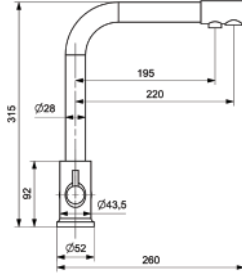

ÜRÜN
PRODUCT

KAPLAMA
COATING

KOLİ ADEDİ
PACKAGE

45233 - 42010
42027 - 42034

12

EVİYE BATARYASI - SU ARITMALI
SINK MIXER WITH WATER PURIFICATION

ÇİFT TEMİZ SU ÇIKIŞI
SU TASARRUFLU AERATOR
PASLANMAZ ÇELİK ESNEK HORTUMLAR

DOUBLE EXIT FOR CLEAN WATER
WATER SAVING AERATOR
STAINLESS STEEL FLEXIBLE HOSES

47510

CR

12