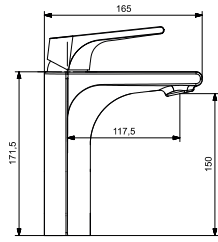

LAVABO BATARYASI - ORTA

WASHBASIN MIXER MEDIUM

35 MM SERAMİK KARTUŞ
SU TASARRUFLU AERATOR
PASLANMAZ ÇELİK ESNEK HORTUMLAR

35 MM CERAMIC CARTRIDGE
WATER SAVING AERATOR
STAINLESS STEEL FLEXIBLE HOSES

47473

CR

12