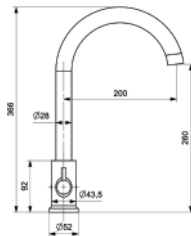

40 MM SERAMİK KARTUŞ
PASLANMAZ ÇELİK ESNEK HORTUM

40 MM CERAMIC CARTRIDGE
STAINLESS STEEL FLEXIBLE HOSES

YENİ
NEW

49002 - 49003

CR BL

12

EVİYE BATARYASI DİK ARITMALI
SINK MIXER WITH WATER PURIFICATION

ÇİFT TEMİZ SU ÇIKIŞI
SU TASARRUFLU AERATOR
PASLANMAZ ÇELİK ESNEK HORTUMLAR