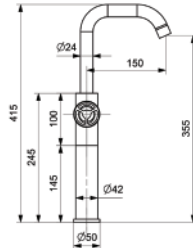

ÇANAK LAVABO BATARYASI

WASHBASIN MIXER - LONG

SERAMİK SALMASTRA
SU TASARRUFLU AERATOR
PASLANMAZ ÇELİK ESNEK HORTUMLAR
PİRİNÇ GÖVDE VE KOL

CERAMIC HEAD WORK
WATER SAVING AERATOR
STAINLESS STEEL FLEXIBLE HOSES
BRASS BODY AND HANDLE

49507

CR

12