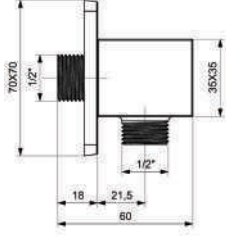

duş çıkışları shower exits

ÜRÜN PRODUCT

KAPLAMA COATING

KOLİ ADEDİ PACKAGE

48586 - 48586B
48760

CR BL

12

GL

DUŞ ÇIKIŞI KARE SHOWER EXIT SQUARE

PIRİNÇ GÖVDE
1/2 DUŞ ÇIKIŞI

BRASS BODY
SHOWER EXIT 1/2

48809 - 48809B
48784

CR BL

12

GL