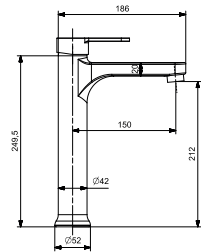

12

ÇANAK LAVABO BATARYASI

WASHBASIN MIXER - LONG

35 MM SERAMİK KARTUŞ
SU TASARRUFLU AERATOR
PASLANMAZ ÇELİK ESNEK HORTUMLAR

35 MM CERAMIC CARTRIDGE
WATER SAVING AERATOR
STAINLESS STEEL FLEXIBLE HOSES

45301