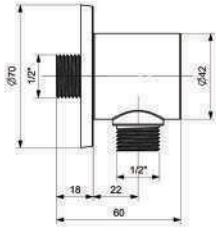

DUŞ ÇIKIŞI KARE SHOWER EXIT SQUARE

PIRİNÇ GÖVDE
1/2 DUŞ ÇIKIŞI

BRASS BODY
SHOWER EXIT 1/2

48809 - 48809B
48784

CR BL

12

GL

DUŞ ÇIKIŞI YUVARLAK SHOWER EXIT ROUND