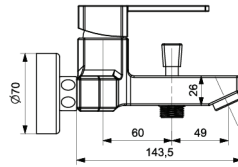

35 MM SERAMİK KARTUŞ
SU TASARRUFLU AERATOR
PASLANMAZ ÇELİK ESNEK HORTUMLAR

35 MM CERAMIC CARTRIDGE
WATER SAVING AERATOR
STAINLESS STEEL FLEXIBLE HOSES

48159

RG

12

BANYO BATARYASI

BATH MIXER

35 MM SERAMİK KARTUŞ
SU TASARRUFLU AERATOR
BAĞLANTI ÖLÇÜSÜ 1/2