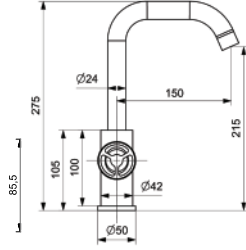

ÜRÜN
PRODUCT

KAPLAMA
COATING

KOLİ ADEDİ
PACKAGE

49446

BL

12

LAVABO BATARYASI

WASHBASIN MIXER

SERAMİK SALMASTRA
SU TASARRUFLU AERATOR
PASLANMAZ ÇELİK ESNEK HORTUMLAR
PİRİNÇ GÖVDE VE KOL

CERAMIC HEAD WORK
WATER SAVING AERATOR
STAINLESS STEEL FLEXIBLE HOSES
BRASS BODY AND HANDLE

49453

BL

12