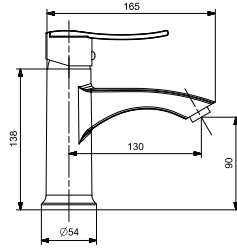

ÜRÜN
PRODUCT

KAPLAMA
COATING

KOLİ ADEDİ
PACKAGE

41822

MG

12

LAVABO BATARYASI
WASHBASIN MIXER

35 MM SERAMİK KARTUŞ
SU TASARRUFLU AERATOR
PASLANMAZ ÇELİK ESNEK HORTUMLAR
35 MM CERAMIC CARTRIDGE
WATER SAVING AERATOR
STAINLESS STEEL FLEXIBLE HOSES

41839

MG

12