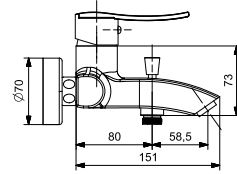

BANYO BATARYASI
BATH MIXER

35 MM SERAMİK KARTUŞ
SU TASARRUFLU AERATOR
BAĞLANTI ÖLÇÜSÜ 1/2
35 MM CERAMIC CARTRIDGE
WATER SAVING AERATOR
SHOWER INLET R 1/2

41846

MG

12