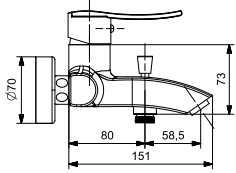

BANYO BATARYASI

BATH MIXER

35 MM SERAMİK KARTUŞ
SU TASARRUFLU AERATOR
BAĞLANTI ÖLÇÜSÜ 1/2

35 MM CERAMIC CARTRIDGE
WATER SAVING AERATOR
SHOWER INLET R 1/2

48319

AN

12