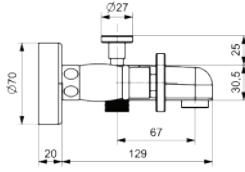

SERAMİK SALMASTRA
SU TASARRUFLU AERATOR
PASLANMAZ ÇELİK ESNEK HORTUMLAR
PİRİNÇ GÖVDE VE KOL

CERAMIC HEAD WORK
WATER SAVING AERATOR
STAINLESS STEEL FLEXIBLE HOSES
BRASS BODY AND HANDLE

49415

CR

12

BANYO BATARYASI