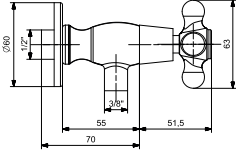

TAHARET MUSLUĞU
ANGLE VALVE

01499

CR

50