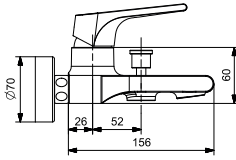

BANYO BATARYASI

BATH MIXER

35 MM SERAMİK KARTUŞ
SU TASARRUFLU AERATOR
BAĞLANTI ÖLÇÜSÜ 1/2

35 MM CERAMIC CARTRIDGE
WATER SAVING AERATOR
SHOWER INLET R 1/2

49569

CR

12