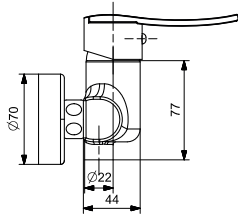

TAHARET BATARYASI SHATTAF MIXER - MEDIUM

35 MM SERAMİK KARTUŞ
100 CM SİRAL HORTUM

35 MM CERAMIC CARTRIDGE
100 CM SPIRAL HOSE