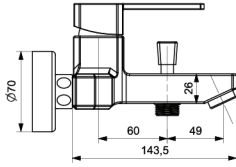

BANYO BATARYASI

BATH MIXER

35 MM SERAMİK KARTUŞ
SU TASARRUFLU AERATOR
BAĞLANTI ÖLÇÜSÜ 1/2

35 MM CERAMIC CARTRIDGE
WATER SAVING AERATOR
SHOWER INLET R 1/2

48135

GL

12