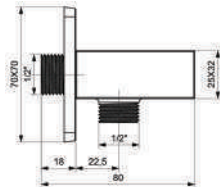

ÜRÜN PRODUCT

KAPLAMA COATING

KOLİ ADEDİ PACKAGE

48463 - 48463B
48746

CR BL
GL

12

AYIRICILI GAGA KARE KISA SHOWER EXIT SQUARE SHORT

PIRİNÇ GÖVDE
AYIRICILI SİSTEM
SU TASARRUFLU AERATOR

BRASS BODY
WITH DIVERTER SYSTEM
WATER SAVING AERATOR

48456 - 48456B
48753

CR BL
GL

12

AYIRICISIZ GAGA KARE KISA SHOWER EXIT SQUARE SHORT

PIRİNÇ GÖVDE
AYIRICISIZ SİSTEM
SU TASARRUFLU AERATOR

BRASS BODY
WITH OUT DIVERTER SYSTEM
WATER SAVING AERATOR

48949 - 48949B
48470

CR BL
GL

12

AYIRICILI GAGA KARE UZUN SHOWER EXIT SQUARE LONG

PIRİNÇ GÖVDE
AYIRICILI SİSTEM
SU TASARRUFLU AERATOR

BRASS BODY
WITH DIVERTER SYSTEM
WATER SAVING AERATOR

48432 - 48432B
48739

CR BL
GL

12

AYIRICISIZ GAGA KARE UZUN SHOWER EXIT SQUARE LONG

PIRİNÇ GÖVDE
AYIRICISIZ SİSTEM
SU TASARRUFLU AERATOR

BRASS BODY
WITH OUT DIVERTER SYSTEM
WATER SAVING AERATOR

48593 - 48593B
48777

CR BL
GL

12

MAFSALLI DUŞ ÇIKIŞI KARE SHOWER EXIT WITH BRACKET

PIRİNÇ GÖVDE
1/2 DUŞ ÇIKIŞI

BRASS BODY
SHOWER EXIT 1/2