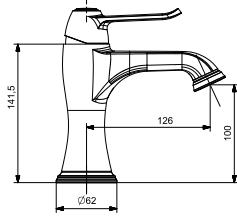

35 MM SERAMİK KARTUŞ
KOMPLE PİRİNÇ GÖVDE
150 CM SİRALI HORTUM

35 MM CERAMIC CARTRIDGE
FULL BRASS BODY
150 CM SPIRAL HOSES

ÜRÜN
PRODUCT

KAPLAMA
COATING

KOLİ ADEDİ
PACKAGE

48173

GL

12