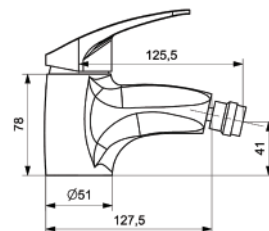

BİDE BATARYASI

BIDET MIXER

40 MM SERAMİK KARTUŞ
SU TASARRUFLU AERATOR

40 MM CERAMIC CARTRIDGE
WATER SAVING AERATOR