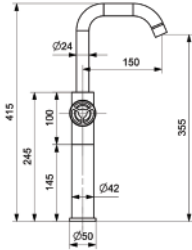

ÇANAK LAVABO BATARYASI

WASHBASIN MIXER - LONG

SERAMİK SALMASTRA
SU TASARRUFLU AERATOR
PASLANMAZ ÇELİK ESNEK HORTUMLAR
PİRİNÇ GÖVDE VE KOL

CERAMIC HEAD WORK
WATER SAVING AERATOR
STAINLESS STEEL FLEXIBLE HOSES
BRASS BODY AND HANDLE

49491

BL

12