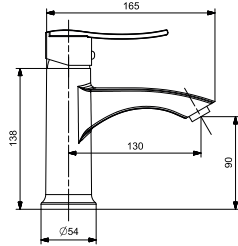

ÜRÜN
PRODUCT

KAPLAMA
COATING

KOLİ ADEDİ
PACKAGE

47312

BL

12

LAVABO BATARYASI
WASHBASIN MIXER

35 MM SERAMİK KARTUŞ
SU TASARRUFLU AERATOR
PASLANMAZ ÇELİK ESNEK HORTUMLAR

35 MM CERAMIC CARTRIDGE
WATER SAVING AERATOR
STAINLESS STEEL FLEXIBLE HOSES

47343

BL

12