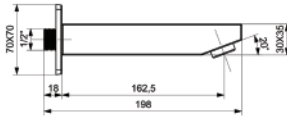

48593 - 48593B
48777

CR BL
GL

12

MAFSALLI DUŞ ÇIKIŞI KARE SHOWER EXIT WITH BRACKET

PIRİNÇ GÖVDE
1/2 DUŞ ÇIKIŞI

BRASS BODY
SHOWER EXIT 1/2