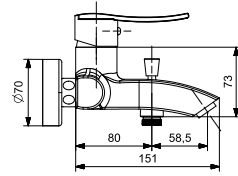

BANYO BATARYASI
BATH MIXER

35 MM SERAMİK KARTUŞ
SU TASARRUFLU AERATOR
BAGLANTI ÖLÇÜSÜ 1/2

35 MM CERAMIC CARTRIDGE
WATER SAVING AERATOR
SHOWER INLET R 1/2

47336

BL

12