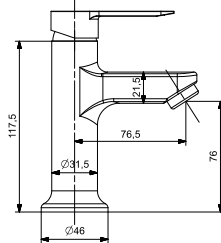

LAVABO BATARYASI - TEK SU GİRİŞLİ

WASHBASIN MIXER COLD WATER

25 MM SERAMİK KARTUŞ
SU TASARRUFLU AERATOR
PASLANMAZ ÇELİK ESNEK HORTUMLAR

25 MM CERAMIC CARTRIDGE
WATER SAVING AERATOR
STAINLESS STEEL FLEXIBLE HOSES

46070

CR

12