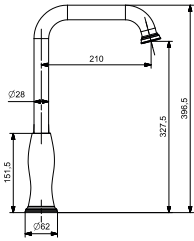

BATH MIXER

35 MM SERAMİK KARTUŞ
SU TASARRUFLU AERATOR
BAĞLANTI ÖLÇÜSÜ 1/2

35 MM CERAMIC CARTRIDGE
WATER SAVING AERATOR
SHOWER INLET R 1/2

48197

GL

12

EVİYE BATARYASI

SINK MIXER