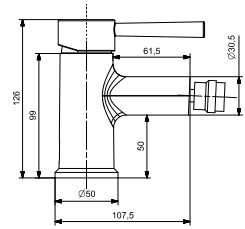

BİDE BATARYASI

BIDET MIXER

35 MM SERAMİK KARTUŞ
SU TASARRUFLU AERATOR

35 MM CERAMIC CARTRIDGE
WATER SAVING AERATOR

46582

CR

12