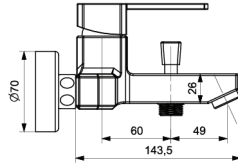

WASHBASIN MIXER

35 MM SERAMİK KARTUŞ
SU TASARRUFLU AERATOR
PASLANMAZ ÇELİK ESNEK HORTUMLAR

35 MM CERAMIC CARTRIDGE
WATER SAVING AERATOR
STAINLESS STEEL FLEXIBLE HOSES

48517

BL

12

BANYO BATARYASI

BATH MIXER