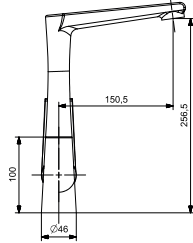

EVİYE BATARYASI - DÖKÜM
SINK MIXER

35 MM SERAMİK KARTUŞ
SU TASARRUFLU AERATOR
360° HAREKETLİ PİRİNÇ DÖKÜM BORU

35 MM CERAMIC CARTRIDGE
WATER SAVING AERATOR
360° MOVABLE BRASS CAST SPOUT

48036

CR

12