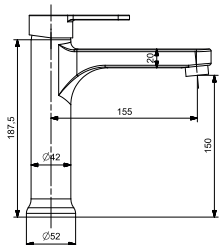

LAVABO BATARYASI - ORTA

WASHBASIN MIXER - MEDIUM

35 MM SERAMİK KARTUŞ
SU TASARRUFLU AERATOR
PASLANMAZ ÇELİK ESNEK HORTUMLAR

35 MM CERAMIC CARTRIDGE
WATER SAVING AERATOR
STAINLESS STEEL FLEXIBLE HOSES

47886

CR

12