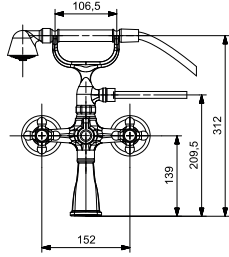

BANYO BATARYASI

BATH FAUCET

150 CM PİRİNÇ SİRAL

150 CM BRASS SİRAL

41914

AN

12