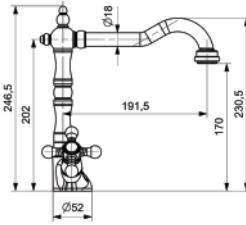

EVİYE BATARYASI

SINK FAUCET

SU TASARRUFLU AERATOR
PASLANMAZ ÇELİK ESNEK HORTUMLAR

WATER SAVING AERATOR
STAINLESS STEEL FLEXIBLE HOSES

48383

GL

1