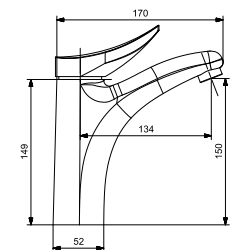

LAVABO BATARYASI - ORTA

WASHBASIN MIXER - MEDIUM

40 MM SERAMİK KARTUŞ
SU TASARRUFLU AERATOR
PASLANMAZ ÇELİK ESNEK HORTUMLAR

40 MM CERAMIC CARTRIDGE
WATER SAVING AERATOR
STAINLESS STEEL FLEXIBLE HOSES