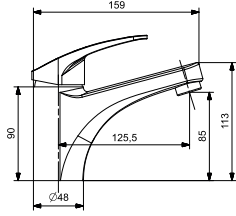

ÜRÜN PRODUCT

KAPLAMA COATING

KOLİ ADEDİ PACKAGE

43772

CR

12

LAVABO BATARYASI

WASHBASIN MIXER

40 MM SERAMİK KARTUŞ
SUTASARRUFLU AERATOR
PASLANMAZ ÇELİK HORTUMLAR

40 MM CERAMIC CARTRIDGE
WATER SAVING AERATOR
STAINLESS STEEL FLEXIBLE HOSES

43765

CR

12