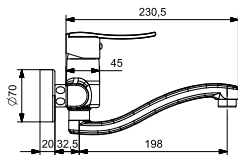

12

**EVİYE BATARYASI**

SINK MIXER

35 MM SERAMİK KARTUŞ
SU TASARRUFLU AERATOR
360° HAREKETLİ BORU35 MM CERAMIC CARTRIDGE
WATER SAVING AERATOR
360° MOVABLE SPOUT

45837

CR

12

**APLİKE EVİYE BATARYASI**