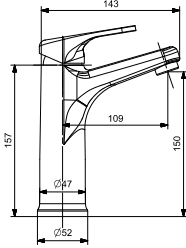

LAVABO BATARYASI - ORTA

WASHBASIN MIXER - MEDIUM

35 MM SERAMİK KARTUŞ
SU TASARRUFLU AERATOR
PASLANMAZ ÇELİK HORTUMLAR

35 MM CERAMIC CARTRIDGE
WATER SAVING AERATOR
STAINLESS STEEL FLEXIBLE HOSES

43903

CR

12