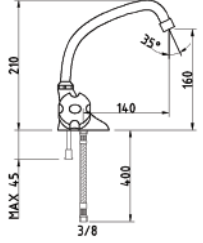

CR

12

**EVİYE BATARYASI - KISA**

SINK FAUCET

SU TASARRUFLU AERATOR
HAREKETLİ BORU
PASLANMAZ ESNEK HORTUMLAR

WATER SAVING AERATOR
STAINLESS STEEL FLEXIBLE HOSES
MOVABLE SPOUT

42294

CR