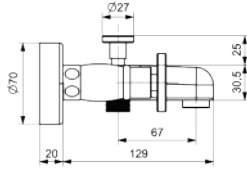

CERAMIC HEAD WORK
WATER SAVING AERATOR
STAINLESS STEEL FLEXIBLE HOSES
BRASS BODY AND HANDLE

49453

BL

12

BANYO BATARYASI

BATH MIXER

SERAMİK SALMASTRA
SU TASARRUFLU AERATOR
BAĞLANTI ÖLÇÜSÜ 1/2
PİRİNÇ GÖVDE VE KOL