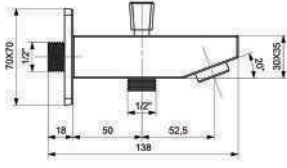

ÜRÜN PRODUCT

KAPLAMA COATING

KOLİ ADEDİ PACKAGE

48463 - 48463B
48746

CR BL
GL

12

AYIRICILI GAGA KARE KISA SHOWER EXIT SQUARE SHORT

PIRİNÇ GÖVDE
AYIRICILI SİSTEM
SU TASARRUFLU AERATOR

BRASS BODY
WITH DIVERTER SYSTEM
WATER SAVING AERATOR

48456 - 48456B
48753

CR BL
GL

12

AYIRICISIZ GAGA KARE KISA SHOWER EXIT SQUARE SHORT

PIRİNÇ GÖVDE
AYIRICISIZ SİSTEM
SU TASARRUFLU AERATOR

BRASS BODY
WITH OUT DIVERTER SYSTEM
WATER SAVING AERATOR