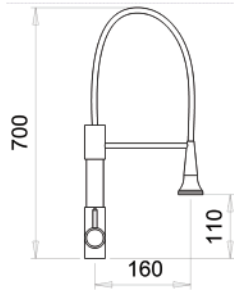

35 MM SERAMİK KARTUŞ
100 CM SİRAL HORTUM

35 MM CERAMIC CARTRIDGE
100 CM SPIRAL HOSE

ÜRÜN
PRODUCT

KAPLAMA
COATING

KOLİ ADEDİ
PACKAGE

44663

CR

5