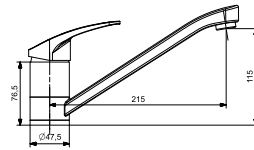

CR

12

LAVABO BATARYASI - DÖNER

WASHBASIN MIXER - MOVABLE

40 MM SERAMİK KARTUŞ
SU TASARRUFLU AERATOR
PASLANMAZ ÇELİK ESNEK HORTUMLAR

40 MM CERAMIC CARTRIDGE
WATER SAVING AERATOR
STAINLESS STEEL FLEXIBLE HOSES