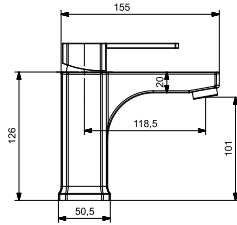

ÜRÜN
PRODUCT

KAPLAMA
COATING

KOLİ ADEDİ
PACKAGE

48142

RG

12

LAVABO BATARYASI

WASHBASIN MIXER

35 MM SERAMİK KARTUŞ
SU TASARRUFLU AERATOR
PASLANMAZ ÇELİK ESNEK HORTUMLAR

35 MM CERAMIC CARTRIDGE
WATER SAVING AERATOR
STAINLESS STEEL FLEXIBLE HOSES

48159

RG

12