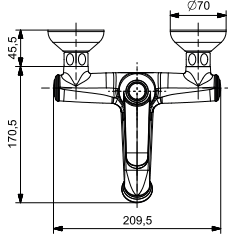

LAVABO BATARYASI

WASHBASIN MIXER

35 MM SERAMİK KARTUŞ
SU TASARRUFLU AERATOR
PASLANMAZ ÇELİK ESNEK HORTUMLAR

35 MM CERAMIC CARTRIDGE
WATER SAVING AERATOR
STAINLESS STEEL FLEXIBLE HOSES

48180

GL

12

BANYO BATARYASI