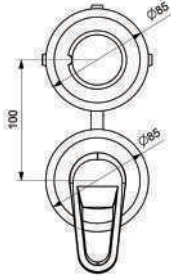

42706

CR

12

KOMPAKT BATARYA
BUILT IN COMPACT MIXER
35 MM SERAMİK KARTUŞ
2-3-4 FONKSİYONLU AYIRICI
PİRİNÇ GÖVDE - ZAMAK KOL

35 MM CERAMIC CARTRIDGE
2-3-4 FUNCTIONS DIVERTER
BRASS BODY ZINC HANDLE

YENİ
NEW

49545 - 42058
42065 - 42072