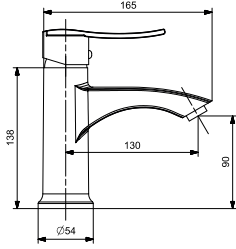

ÜRÜN
PRODUCT

KAPLAMA
COATING

KOLİ ADEDİ
PACKAGE

48296

AN

12

LAVABO BATARYASI

WASHBASIN MIXER

35 MM SERAMİK KARTUŞ
SU TASARRUFLU AERATOR
PASLANMAZ ÇELİK ESNEK HORTUMLAR

35 MM CERAMIC CARTRIDGE
WATER SAVING AERATOR
STAINLESS STEEL FLEXIBLE HOSES

48302

AN

12