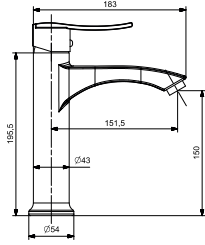

35 MM CERAMIC CARTRIDGE
WATER SAVING AERATOR
STAINLESS STEEL FLEXIBLE HOSES

YENİ
NEW

48081

BL

12

LAVABO BATARYASI - ORTA WASHBASIN MIXER - MEDIUM

35 MM SERAMİK KARTUŞ
SU TASARRUFLU AERATOR
PASLANMAZ ÇELİK ESNEK HORTUMLAR