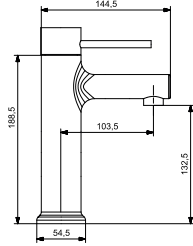

LAVABO BATARYASI - ORTA

WASHBASIN MIXER - MEDIUM

35 MM SERAMİK KARTUŞ
SU TASARRUFLU AERATOR
PASLANMAZ ÇELİK ESNEK HORTUMLAR

35 MM CERAMIC CARTRIDGE
WATER SAVING AERATOR
STAINLESS STEEL FLEXIBLE HOSES

45356

CR

8