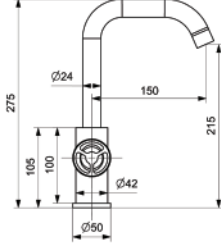

ALTERNATİF
ARTI VOLAN

ÜRÜN
PRODUCT

KAPLAMA
COATING

KOLİ ADEDİ
PACKAGE

49408

CR

12

LAVABO BATARYASI

WASHBASIN MIXER

SERAMİK SALMASTRA
SU TASARRUFLU AERATOR
PASLANMAZ ÇELİK ESNEK HORTUMLAR
PİRİNÇ GÖVDE VE KOL

CERAMIC HEAD WORK
WATER SAVING AERATOR
STAINLESS STEEL FLEXIBLE HOSES
BRASS BODY AND HANDLE

49415

CR

12