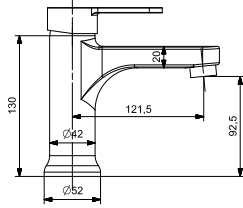

LAVABO BATARYASI

WASHBASIN MIXER

35 MM SERAMİK KARTUŞ
SU TASARRUFLU AERATOR
PASLANMAZ ÇELİK ESNEK HORTUMLAR

35 MM CERAMIC CARTRIDGE
WATER SAVING AERATOR
STAINLESS STEEL FLEXIBLE HOSES

45318

CR

12