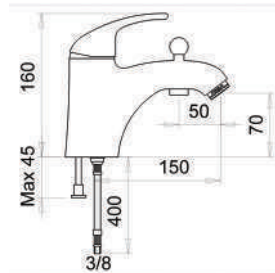

44908

12

KÜVET BATARYASI
WASHBASIN SHOWER MIXER

40 MM SERAMİK KARTUŞ
SU TASARRUFLU AERATOR
PASLANMAZ ÇELİK ESNEK HORTUMLAR

40 MM CERAMIC CARTRIDGE
WATER SAVING AERATOR
STAINLESS STEEL FLEXIBLE HOSES