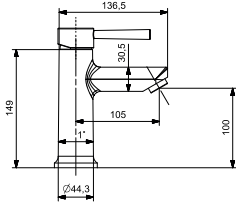

ÜRÜN
PRODUCT

KAPLAMA
COATING

KOLİ ADEDİ
PACKAGE

43864

CR

12

LAVABO BATARYASI

WASHBASIN MIXER

35 MM SERAMİK KARTUŞ
SU TASARRUFLU AERATOR
PASLANMAZ ÇELİK ESNEK HORTUMLAR

35 MM CERAMIC CARTRIDGE
WATER SAVING AERATOR
STAINLESS STEEL FLEXIBLE HOSES

43857

CR

12