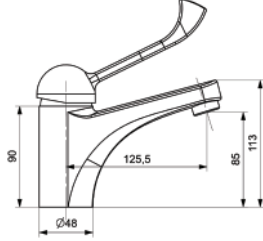

40 MM SERAMİK KARTUŞ
SU TASARRUFLU AERATOR
360° HAREKETLİ BORU

40 MM CERAMIC CARTRIDGE
WATER SAVING AERATOR
360° MOVABLE SPOUT

ÜRÜN
PRODUCT

KAPLAMA
COATING

KOLİ ADEDİ
PACKAGE

46506

CR

12