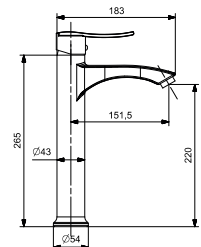

35 MM SERAMİK KARTUŞ
SU TASARRUFLU AERATOR
PASLANMAZ ÇELİK ESNEK HORTUMLAR
35 MM CERAMIC CARTRIDGE
WATER SAVING AERATOR
STAINLESS STEEL FLEXIBLE HOSES

41853

MG

12

LAVABO BATARYASI ÇANAK
WASHBASIN MIXER - LONG