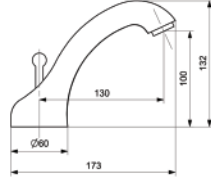

**YENİ
NEW**

**ÜRÜN
PRODUCT**

49606 - 45110
45127 - 45134

**KAPLAMA
COATING**

**KOLİ ADEDİ
PACKAGE**

12

JAKUZİ BATARYASI 3'LÜ
BATHTUB MIXER

40 MM SERAMİK KARTUŞ
SU TASARRUFLU AERATOR
150 CM SİRAL HORTUMU

40 MM CERAMIC CARTRIDGE
WATER SAVING AERSTOR
150 CM SPIRAL HOSE