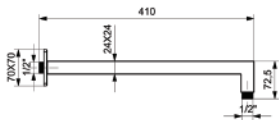

DUŞ ÇIKIŞI KARE SHOWER EXIT SQUARE

PIRİNÇ GÖVDE
1/2 DUŞ ÇIKIŞI

BRASS BODY
SHOWER EXIT 1/2