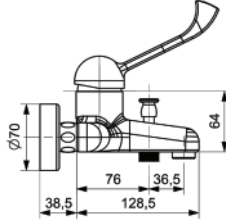

LAVABO BATARYASI
WASHBASIN MIXER

40 MM SERAMİK KARTUŞ
SU TASARRUFLU AERATOR
PASLANMAZ ÇELİK ESNEK HORTUMLAR

40 MM CERAMIC CARTRIDGE
WATER SAVING AERATOR
STAINLESS STEEL FLEXIBLE HOSES

46513

CR

12

BANYO BATARYASI
BATH MIXER