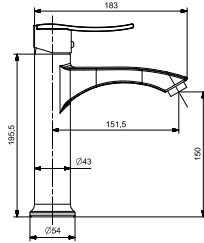

WASHBASIN MIXER - LONG

35 MM SERAMİK KARTUŞ
SU TASARRUFLU AERATOR
PASLANMAZ ÇELİK ESNEK HORTUMLAR

35 MM CERAMIC CARTRIDGE
WATER SAVING AERATOR
STAINLESS STEEL FLEXIBLE HOSES

48081

CR

12

LAVABO BATARYASI - ORTA