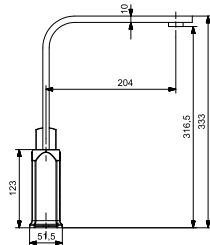

ÜRÜN
PRODUCT

KAPLAMA
COATING

KOLİ ADEDİ
PACKAGE

48142

RG

12

LAVABO BATARYASI

WASHBASIN MIXER

35 MM SERAMİK KARTUŞ
SU TASARRUFLU AERATOR
PASLANMAZ ÇELİK ESNEK HORTUMLAR

35 MM CERAMIC CARTRIDGE
WATER SAVING AERATOR
STAINLESS STEEL FLEXIBLE HOSES

48159

RG

12

BANYO BATARYASI

BATH MIXER

35 MM SERAMİK KARTUŞ
SU TASARRUFLU AERATOR
BAĞLANTI ÖLÇÜSÜ 1/2

35 MM CERAMIC CARTRIDGE
WATER SAVING AERATOR
SHOWER INLET R 1/2

48166

RG

12

EVİYE BATARYASI

SINK MIXER

35 MM SERAMİK KARTUŞ
SU TASARRUFLU AERATOR
360° HAREKETLİ BORU

35 MM CERAMIC CARTRIDGE
WATER SAVING AERATOR
360° MOVABLE SPOUT

49538

RG

12

YENİ
NEW

ÇANAK LAVABO BATARYASI

WASHBASIN MIXER - LONG

35 MM SERAMİK KARTUŞ
SU TASARRUFLU AERATOR
360° HAREKETLİ BORU

35 MM CERAMIC CARTRIDGE
WATER SAVING AERATOR
360° MOVABLE SPOUT