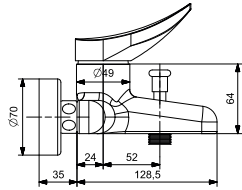

BANYO BATARYASI

BATH MIXER

40 MM SERAMİK KARTUŞ
SU TASARRUFLU AERATOR
BAĞLANTI ÖLÇÜSÜ 1/2

40 MM CERAMIC CARTRIDGE
WATER SAVING AERATOR
SHOWER INLET R 1/2

42546

CR

12