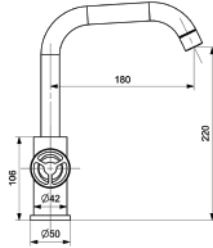

EViYE BATARYASI

SINK MIXER

SERAMİK SALMASTRA
SU TASARRUFLU AERATOR
PASLANMAZ ÇELİK ESNEK HORTUMLAR
PİRİNÇ GÖVDE VE KOL

CERAMIC HEAD WORK
WATER SAVING AERATOR
STAINLESS STEEL FLEXIBLE HOSES
BRASS BODY AND HANDLE

49439

CR

12