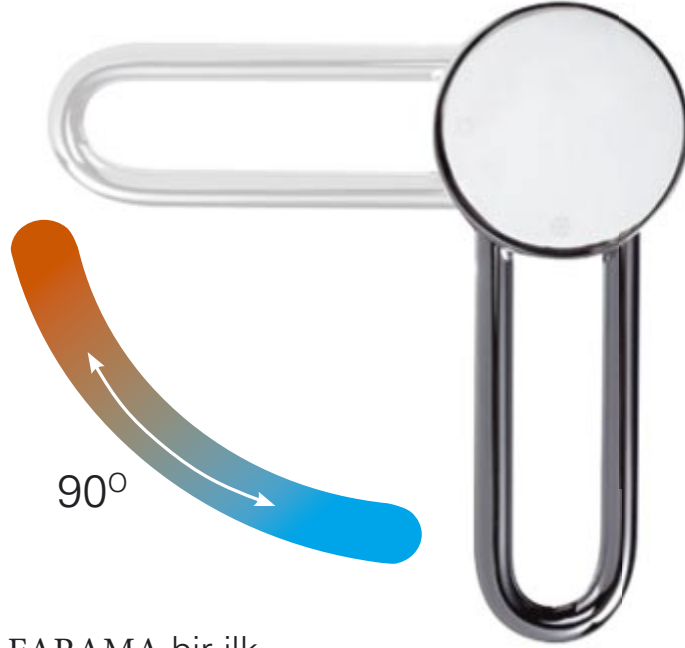

90° kartuş

FARAMA bir ilk

C-Line serisine özel 90° sola hareket edebilen kartuş sayesinde armatür orta konumda açıldığında kombiyi çalıştırmayarak enerjide tasarruf ediliyor. Ayrıca seride kullanılan ısı ve debi limitörlü kartuş ile istendiğinde en yüksek su sıcaklığı sabitlenerek gereksiz enerji tüketimi engelleniyor. Özel seramik kartuş üzerindeki mil ayar sistemiyle, armatür en yüksek seviyede açıldığında harcanabilecek su miktarına da sınır getiriyor ve %90'a varan su tasarrufu sağlanıyor. Kısacası, C-Line serisi hem enerji hem de su dostu ürünler sunuyor.