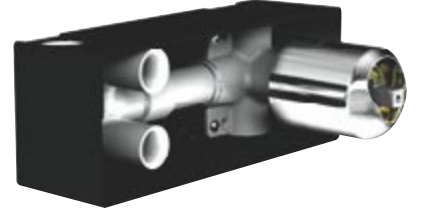

Ankastre banyo bataryası-3 yollu ankastre duř bataryası (2 yollu sıva altı grubu)

Kod: A40671
Kaplama: Krom
Kartuş: Isı ve debi limitörlü özel kartuş