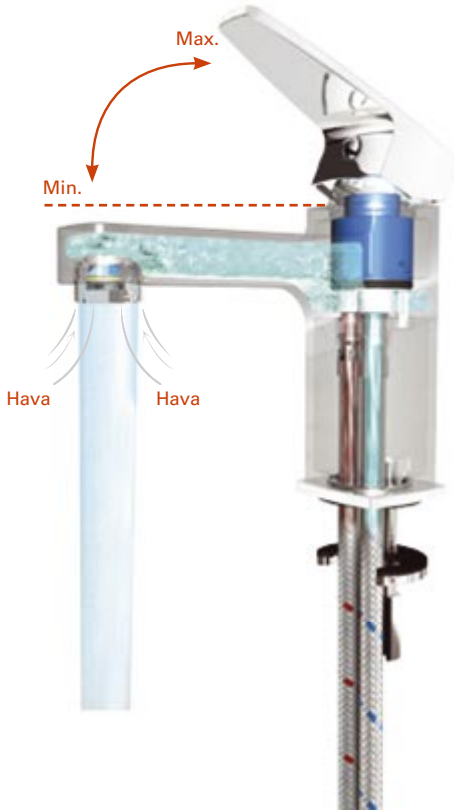

Tur Sayısı	TSE Standart	Q-Line	Rakip 2	Rakip 1	Su Tasarrufu
0	12 L/dk	7,8 L/dk	13,4 L/dk	15,4 L/dk	%50
1 Tur	12 L/dk	7,6 L/dk	13,4 L/dk	15,4 L/dk	%51
2 Tur	12 L/dk	6,2 L/dk	13,4 L/dk	15,4 L/dk	%60
3 Tur	12 L/dk	1,2 L/dk	13,4 L/dk	15,4 L/dk	%93

Testler 3 bar tesisat basıncında gerçekleştirilmiştir.
Su tasarrufu, Rakip 1'in debi değerlerine göre hesaplanmıştır.