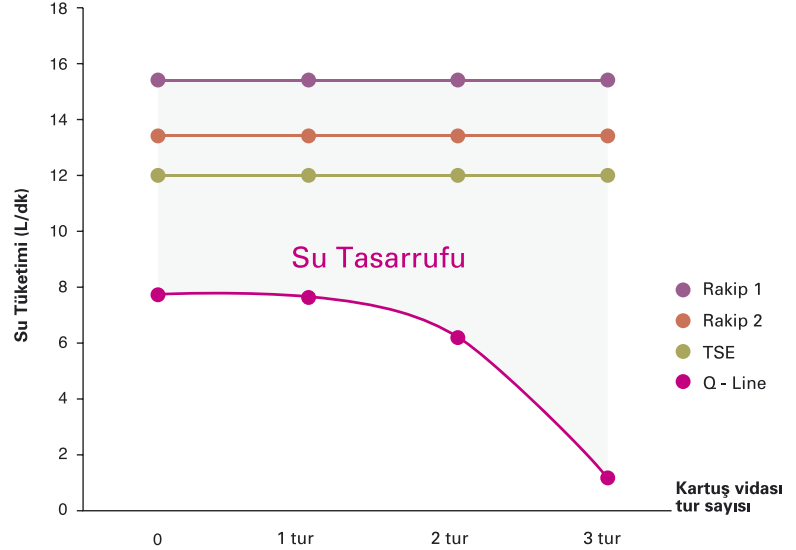

Tur Sayısı	TSE Standart	Q-Line	Rakip 2	Rakip 1	Su Tasarrufu
0	12 L/dk	7,8 L/dk	13,4 L/dk	15,4 L/dk	%50
1 Tur	12 L/dk	7,6 L/dk	13,4 L/dk	15,4 L/dk	%51
2 Tur	12 L/dk	6,2 L/dk	13,4 L/dk	15,4 L/dk	%60
3 Tur	12 L/dk	1,2 L/dk	13,4 L/dk	15,4 L/dk	%93

Testler 3 bar tesisat basıncında gerçekleştirilmiştir.
Su tasarrufu, Rakip 1'in debi değerlerine göre hesaplanmıştır.