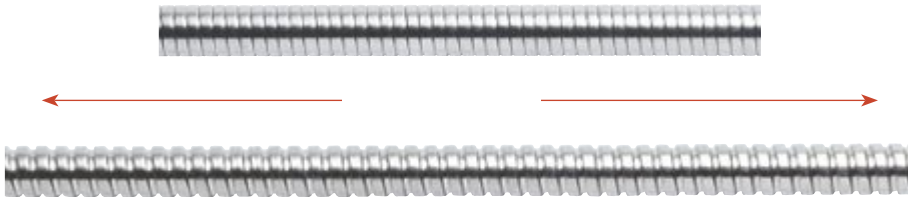

# Kesintisiz duř keyfi iin

SIZDIRMAZ

FARAMA spiraller su sızıntısını nlyor. Spirallerin sızdırmazlıęı 3 bar basın altında yapılan testlerle kontrol ediliyor.

DOLANMAZ

El duřlarında kullanılan spiraller "dolanmazlık" zellięine sahip. Bu zellik sayesinde spiraller dęmlenmiyor.

Chromalux  
Spiral

EKSTRA DAYANIKLI

FARAMA spiraller ekmeye karřı ok dayanıklı. 500 N'luk yksek basınla ekme testinden geen bu spiraller kopmuyor ve duř keyfiniz asla yarıda kalmıyor.

Flexi Spiral

# Uzun duř keyfi için

FARAMA yeni spiralleri ile duř almak artık daha keyifli ve rahat.

- Sense, Rain L, Cozy 5F, Samba 3F, Harmony 5F el duřlarında kullanılıyor.
- Uzayabilen yeni spiraller sayesinde kullanım kolaylığı sağlanıyor.
- Spiralin ucundaki el duřu daha uzak noktaları yıkamak için rahatlıkla kullanılabilir.
- Diğer spirallere göre dışarıdan bakıldığında daha homojen bir görünüme sahip.
- Spiral uzatıldığında 2.250 mm uzunluğunda oluyor, normal konumda ise 1.750 mm.