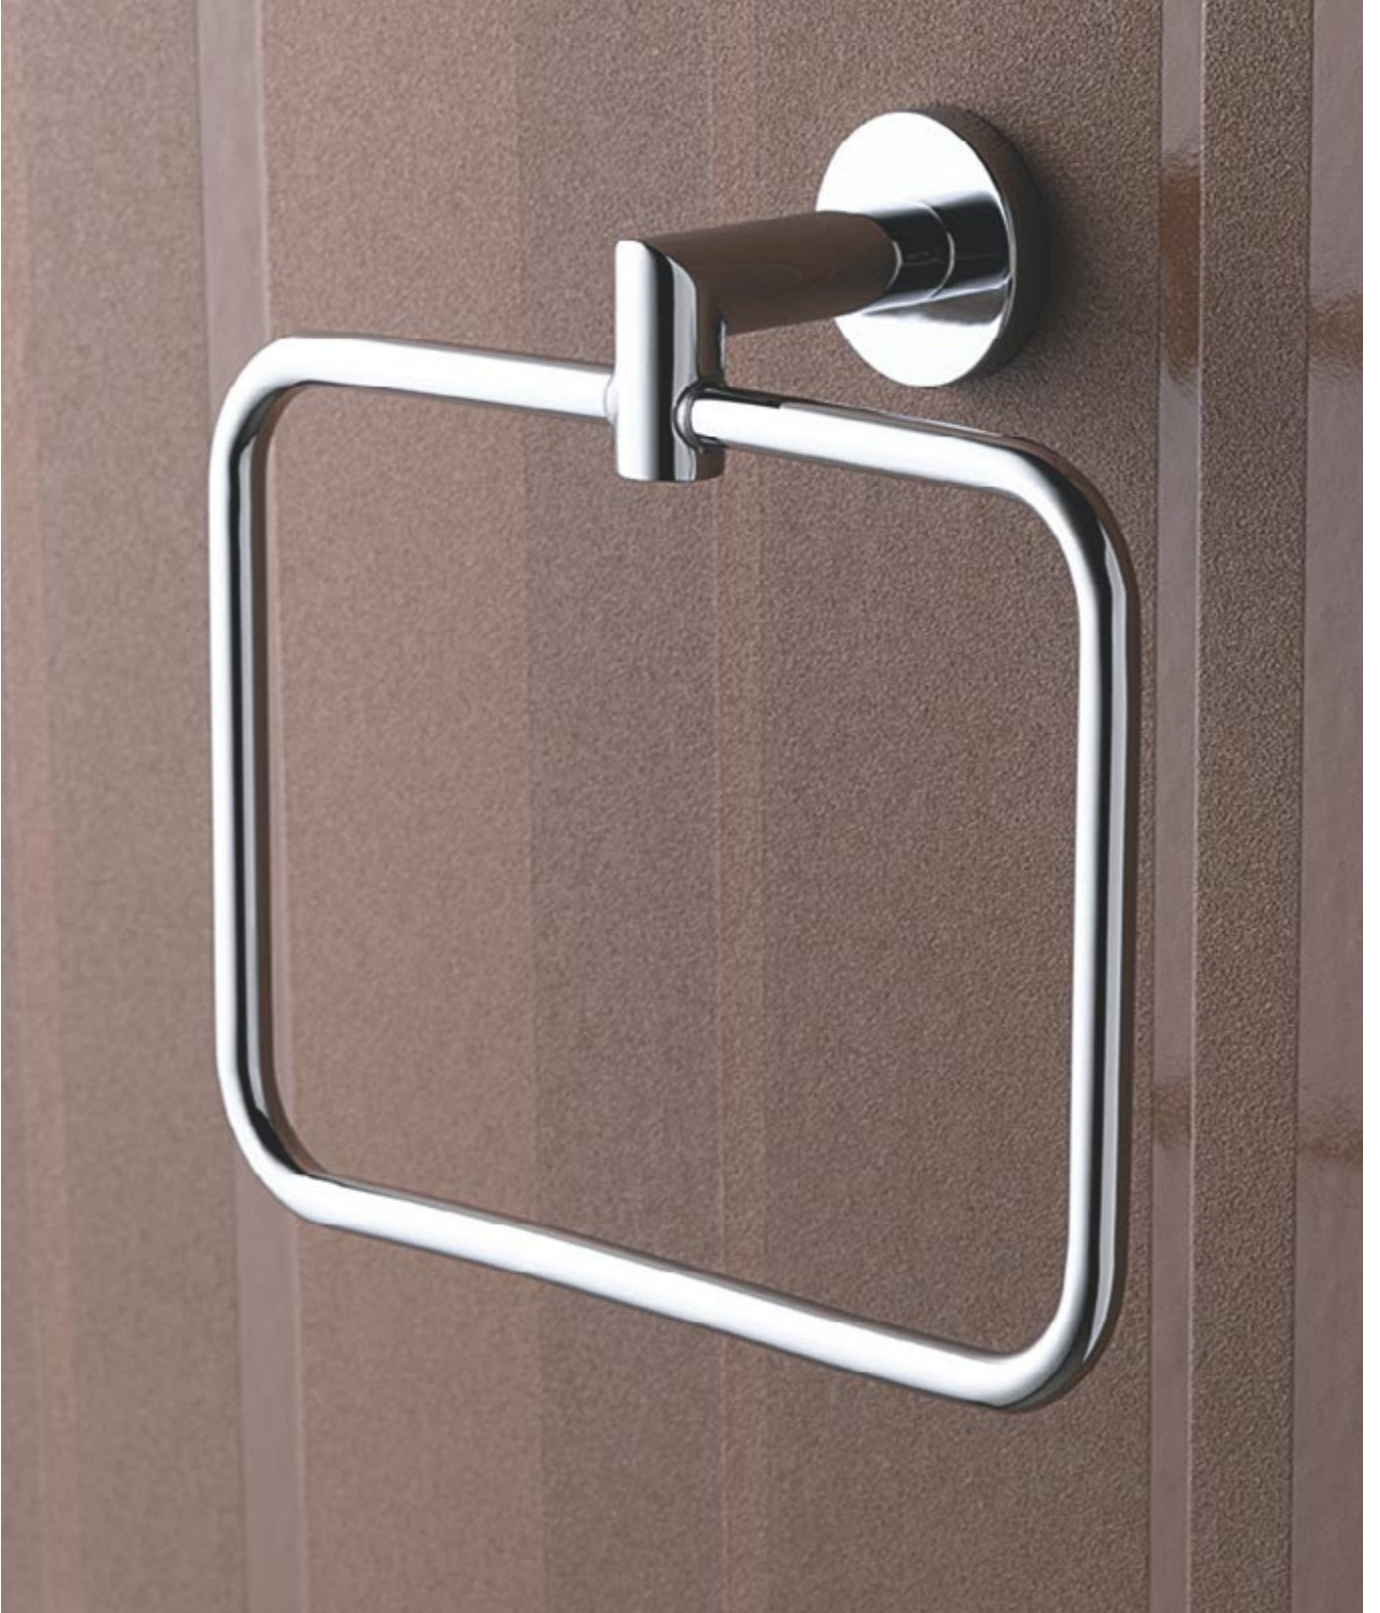

Etajer

Sabunluk

Minimax

Minimum çizgiyle maksimum estetik! Geometrik, ince ve yalın formuyla dikkat çeken Minimax aksesuar serisi, modern banyoları tamamlıyor.