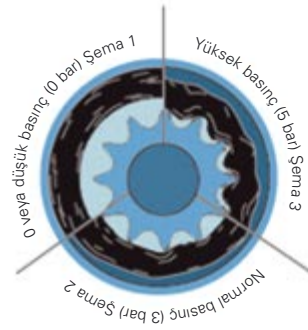

Çalışma Prensipleri

Statik Koşullar
(akış yok veya düşük basınç var)
Sentetik kauçuk parça gevşemiş.
(Şema 1)

Dinamik Koşullar
Şehir hatlarından gelen su basıncına maruz kalan sentetik kauçuk parça yuvaya doğru sıkışır ve bu da su akışını azaltır.
(Şema 2)

Su basıncı arttıkça elastik kauçuk parça yuvaya doğru daha da sıkışır ve bu su akışını daha da azaltır.
(Şema 3)

Basınç azaldıkça elastik kauçuk parça gevşer ve su daha fazla akmaya başlar.

Zivana

Gövde

Dinamik Kauçuk Sentetik Parça

Akış Regülatörü