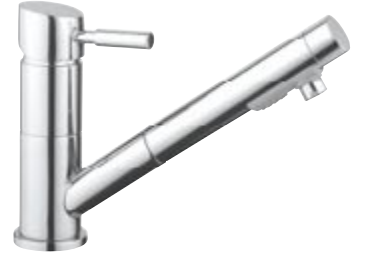

Matrix eviye bataryası

Kod: A42018
Kaplama: Krom
Perlatör: Özel debi regülatörlü perlatör sayesinde max. 9 L/dk su akışı sağlanmaktadır.
Çıkış ucu uzunluğu (mm): 196
Çıkış ucu yüksekliği (mm): 177
Kartuş: Isı ve debi limitörlü özel kartuş