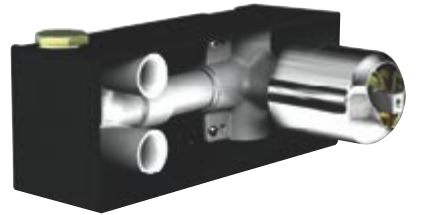

Ankastre banyo bataryası-2 yollu duř bataryası (sıva altı grubu)

Kod: A40672
Kaplama: Krom
Kartuş: Isı ve debi limitörlü özel kartuş