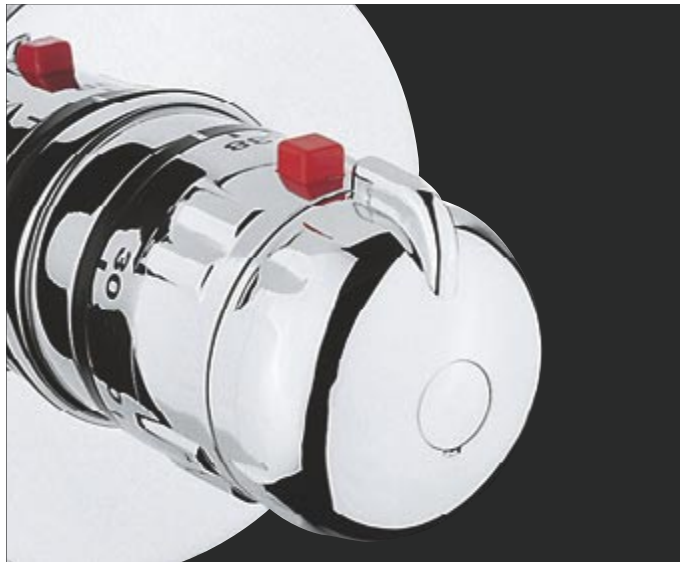

360° hareket olanağı sağlayan joystick kumanda kolu kullanım rahatlığı sağlıyor.

Lavabo ve bide bataryalarındaki kumanda çubuğu, sifonu kumanda ederek lavabo ve bideden su akışını yönlendiriyor.

FARAMA banyo ve duş bataryalarındaki duş kumanda grubunun kilitleme sistemi sayesinde el duşundan su akışı, basınç dalgalanmalarından etkilenmiyor.

Gövde üzerinde yer alan kızılötesi sensör sayesinde, kullanıcı 0-250 mm mesafede hissedilerek suyun akması sağlanıyor. Bu şekilde, fotosel teknolojisi yardımıyla su tasarrufu sağlanıyor.

Termostatik bataryalarda kullanılan özel kartuş sayesinde tesisattan kaynaklanan sıcak-soğuk su dalgalanmaları engellenerek suyun sabit sıcaklıkta akması sağlanıyor. Tesisattan gelen soğuk suyun kesilmesi durumunda ise sıcak su akışı da bloke edilerek haşlanma riski ortadan kalkıyor. Bu özellik sayesinde, yaşlı ve çocuklara özel banyolarda güvenli bir ortam sunuluyor.

Spiralli el duşu hem normal, hem de fiskiyeli olarak kullanılabilir, böylece suyun akışı kontrol edilebilir. Üstelik pratik el duşu, uzayabilen spiral sayesinde 1 metrelik bir alan içinde rahatlıkla kullanılabilir.