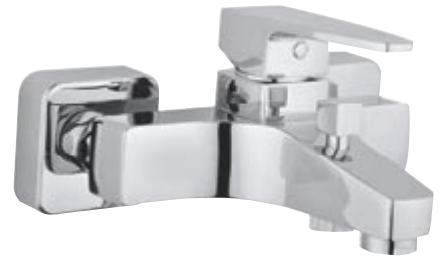

Lavabo bataryası

Kod: A40775

Kaplama: Krom

Perlatör: Özel debi regülatörlü perlatör sayesinde max. 9 L/dk su akışı sağlanmaktadır.

Çıkış ucu uzunluğu (mm): 130

Çıkış ucu yüksekliği (mm): 85

Kartuş: Isı ve debi limitörlü özel kartuş

Sifon kumandalı lavabo bataryası ve debi seçenekleri için FARAMA.com.tr adresinden yararlanabilirsiniz.

Lavabo bataryası (yüksek)

Kod: A40798

Kaplama: Krom

Perlatör: Özel debi regülatörlü perlatör sayesinde max. 9 L/dk su akışı sağlanmaktadır.

Çıkış ucu uzunluğu (mm): 140

Çıkış ucu yüksekliği (mm): 245

Kartuş: Isı ve debi limitörlü özel kartuş

Sifon kumandalı lavabo bataryası ve debi seçenekleri için FARAMA.com.tr adresinden yararlanabilirsiniz.

Banyo bataryası

Kod: A40778

Kaplama: Krom

Perlatör: Honeycomb perlatör

Çıkış ucu uzunluğu (mm): 164

Kartuş: Isı ve debi limitörlü özel kartuş