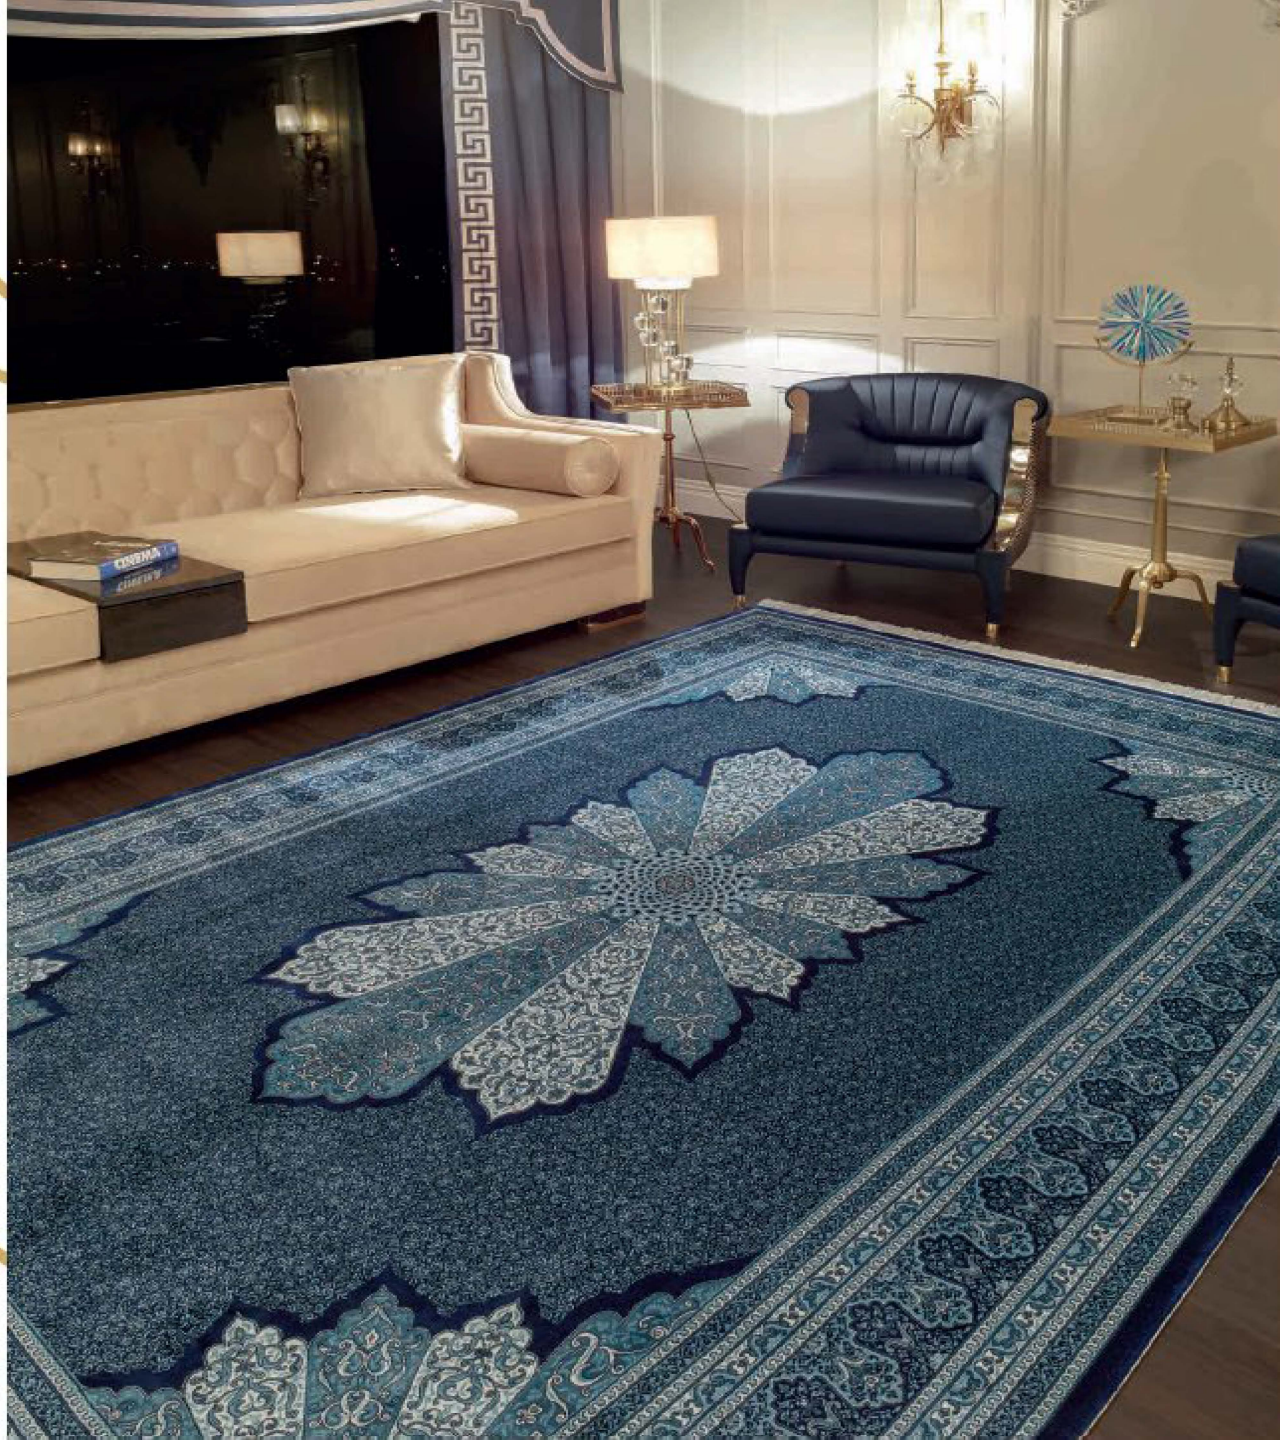

İPEK

Modal Silk - 2.000.000 Point

1.000 Reed - 1.000 Shots

Sizes

80 X 150, 80 X 300, 90 X 390, 120 X 180
170 X 240, 200 X 290, 240 X 340, 300 X 390