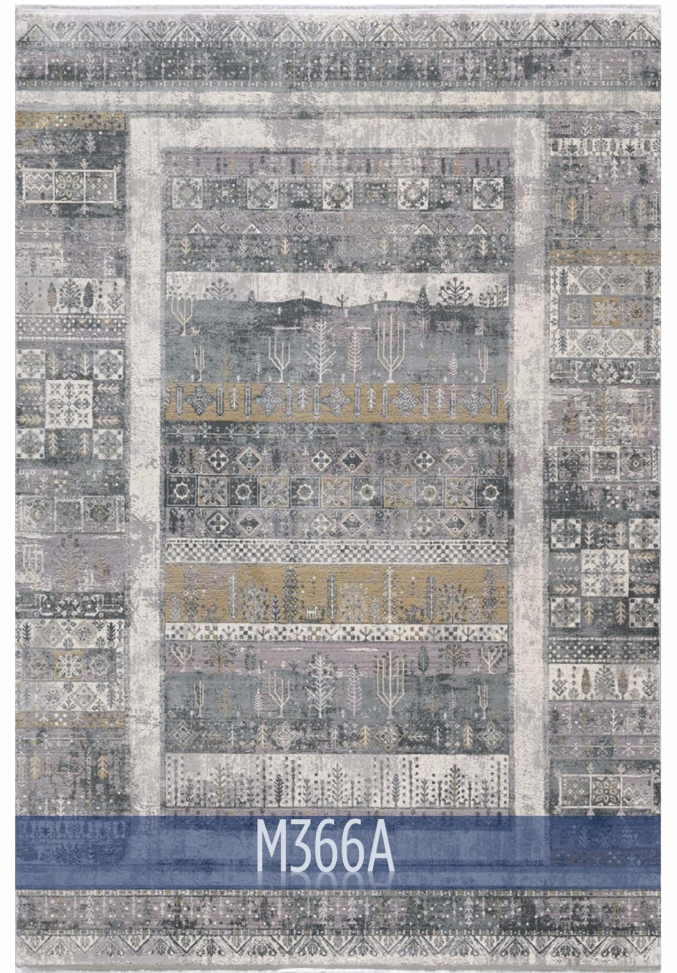

FARAMA

CRAFT

Acrylic - Viscose - 2.000.000 Point

1.000 Reed - 1.000 Shots

Sizes

80 X 150, 80 X 300, 100 X 200, 100 X 300, 120 X 180,
160 X 230, 200 X 290, 240 X 340, 300 X 400

MT187

MT189

MT192

MT188

FLAT

Acrylic - Viscose - 1.600.000 Point
1.000 Reed - 1.000 Shots

Sizes

80 X 150, 80 X 300, 100 X 200, 100 X 300, 120 X 180
160 X 230, 200 X 290, 240 X 340, 300 X 400

M542I

M542G

M542H

M542B

MONO

Acrylic - Viscose - 1.700.000 Point

1.000 Reed - 1.00 Shots

Sizes

80 X 150, 80 X 300, 100 X 200, 100 X 300, 120 X 180,
160 X 230, 200 X 290, 240 X 340, 300 X 400

HERA

Sizes

80 X 150, 80 X 300, 120 X 180, 170 X 240

200 X 290, 240 X 340, 300 X 390