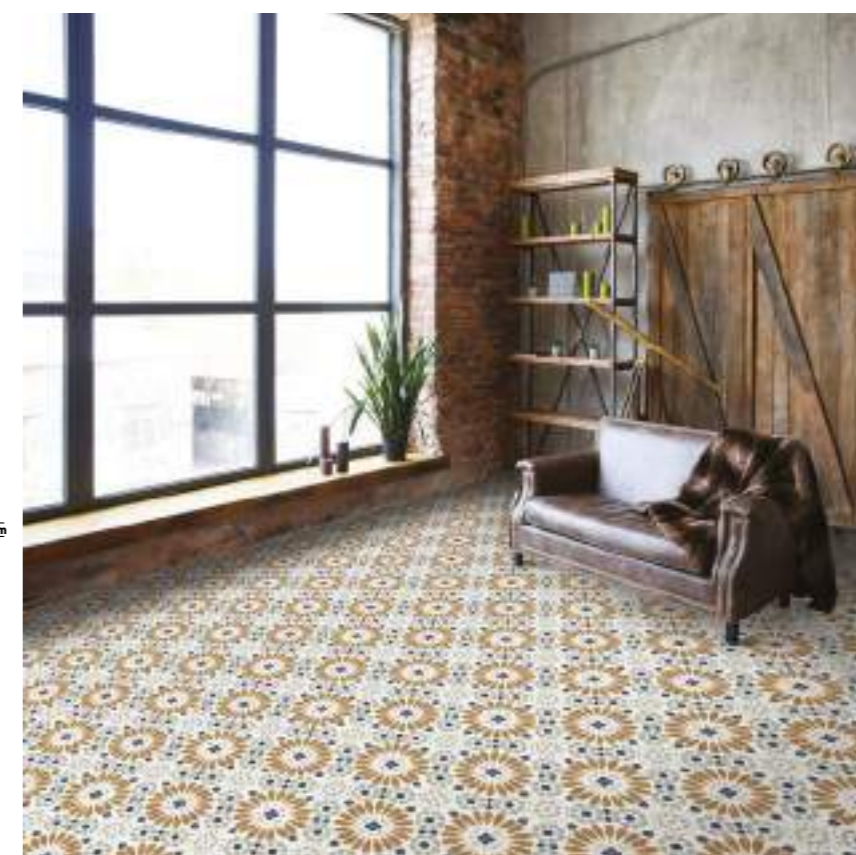

BETA

BLUME

BLUME DECO

BRINA