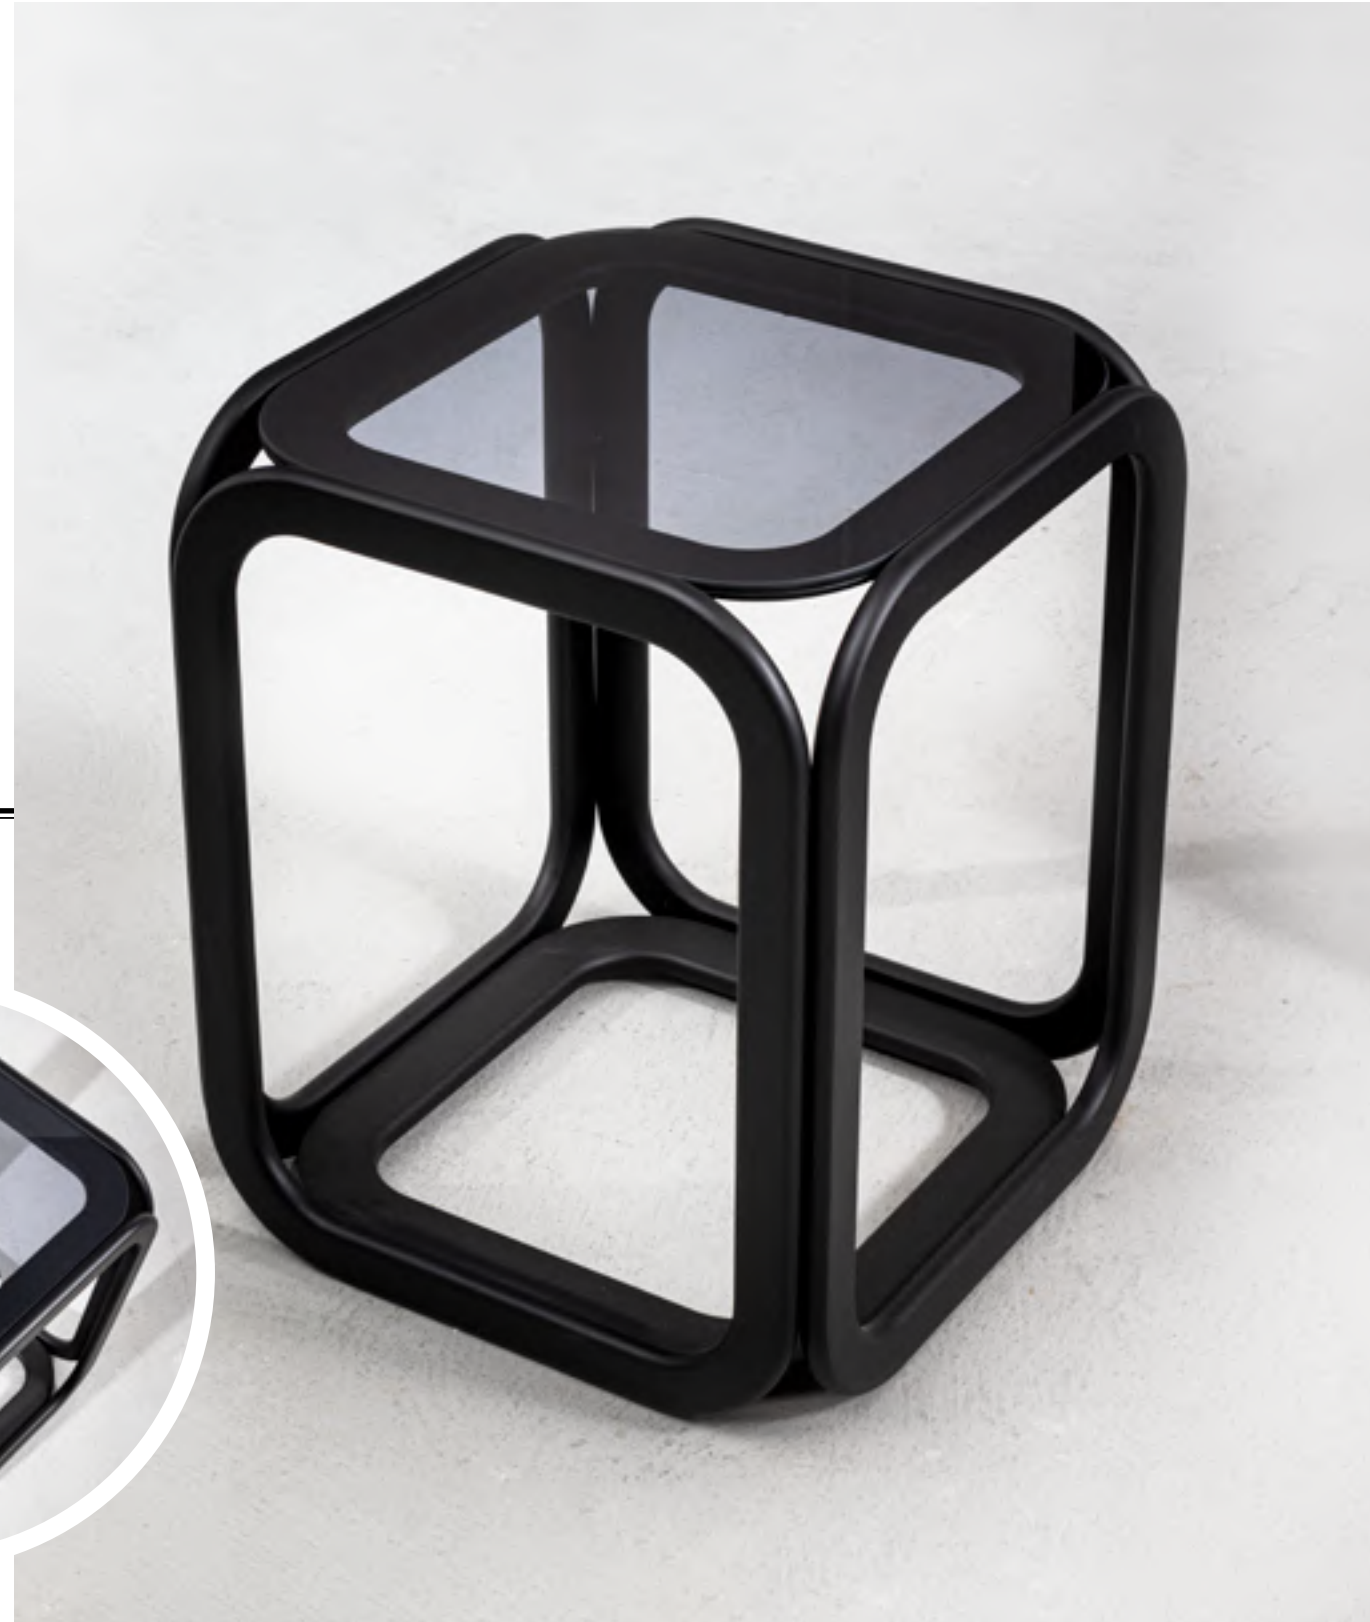

CENTER DIMENSIONS

G/W:107cm / D/D:90cm / Y/H:45cm

SIDE DIMENSIONS

G/W:50cm / D/D:60cm / Y/H:60cm

POUF DIMENSIONS

G/W:97cm / D/D:97cm / Y/H:37cm

SET DIMENSIONS

G/W:60-47cm / D/D:50-42cm / Y/H:60-53cm

BOOKCASE DIMENSIONS

G/W:150cm / D/D:42cm / Y/H:170cm

MIRROR DIMENSIONS

G/W:100cm / D/D:23cm / Y/H:180cm

CAMARO
SIDE TABLE

CAMARO
DETAILS

CAMARO
CENTER TABLE

CAMARO
BOOKCASE

CAMARO
BOOKCASE

CAMARO
DETAILS

CAMARO
DETAILS

CAMARO
DETAILS

CAMARO
MIRROR

OPTIMUM

CENTER & SIDE TABLE & STUDY DESK & BOOKCASE

CENTER DIMENSIONS