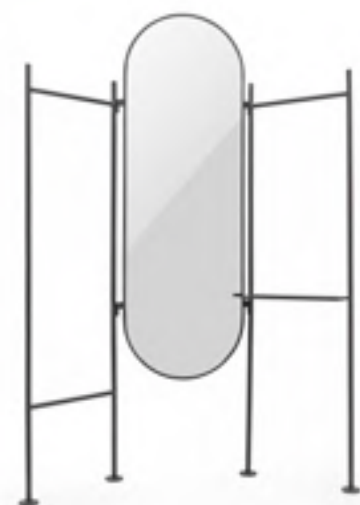

TABLE DIMENSIONS

G/W:83cm / D/D:83cm / Y/H:74cm

BUMERANG

CAFE TABLE

TABLE DIMENSIONS

G/W:120cm / D/D:109cm / Y/H:76cm

ELECTRA

MIRROR

MIRROR DIMENSIONS

G/W:148cm / D/D:55cm / Y/H:197cm

ELECTRA

DETAILS

ELECTRA

MIRROR

MODENA

MIRROR

MIRROR DIMENSIONS

G/W:139cm / D/D:45cm / Y/H:190cm

MODENA
DETAILS

MODENA
MIRROR

ALFA

DRESSER

DRESSER DIMENSIONS

G/W:160cm / D/D:40cm / Y/H:160cm

DRESSER DIMENSIONS

G/W:160cm / D/D:40cm / Y/H:160cm

ALFA
DETAILS

ALFA
DETAILS

MISSION

DRESSER

DRESSER DIMENSIONS

G/W:133cm / D/D:43cm / Y/H:135cm