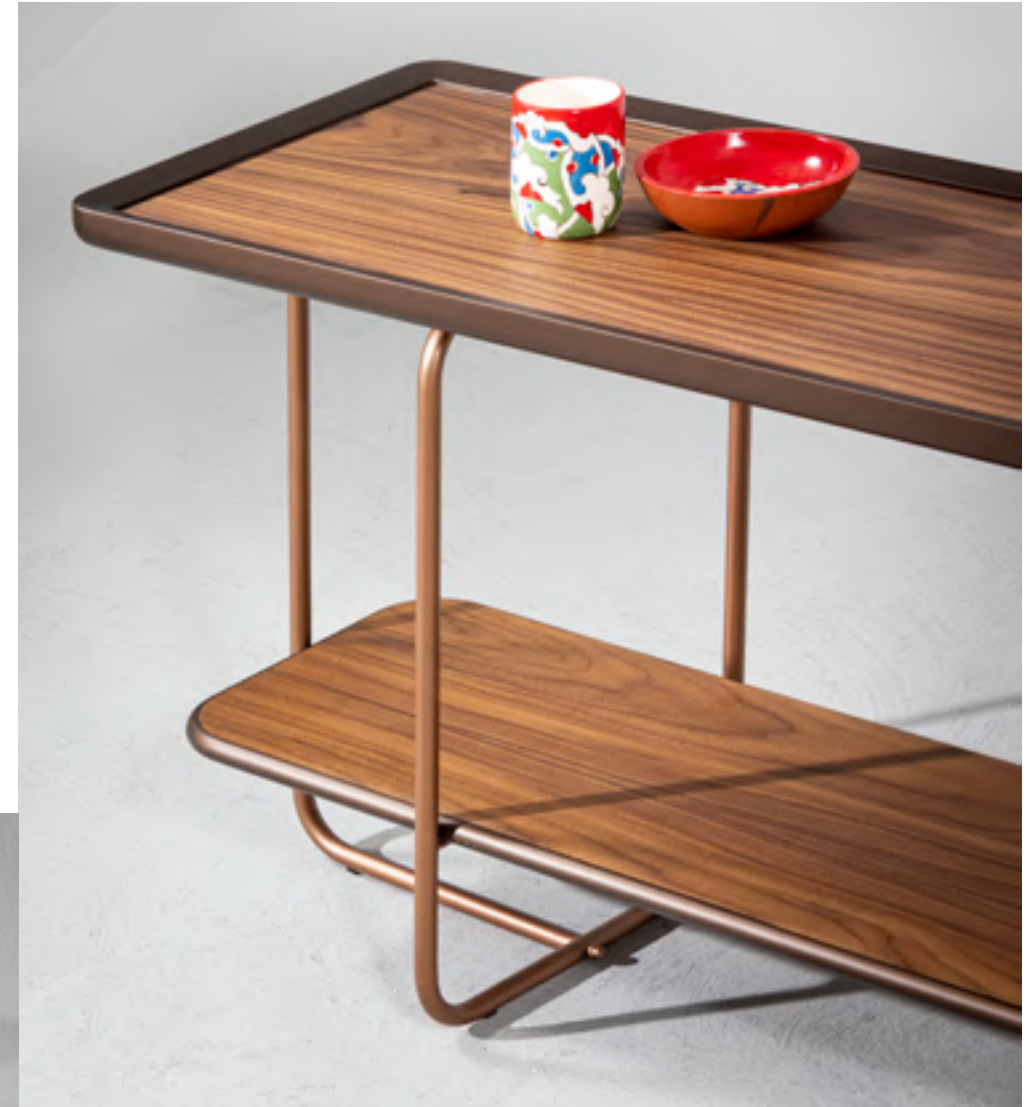

FIRENZE W
SOFA BACK