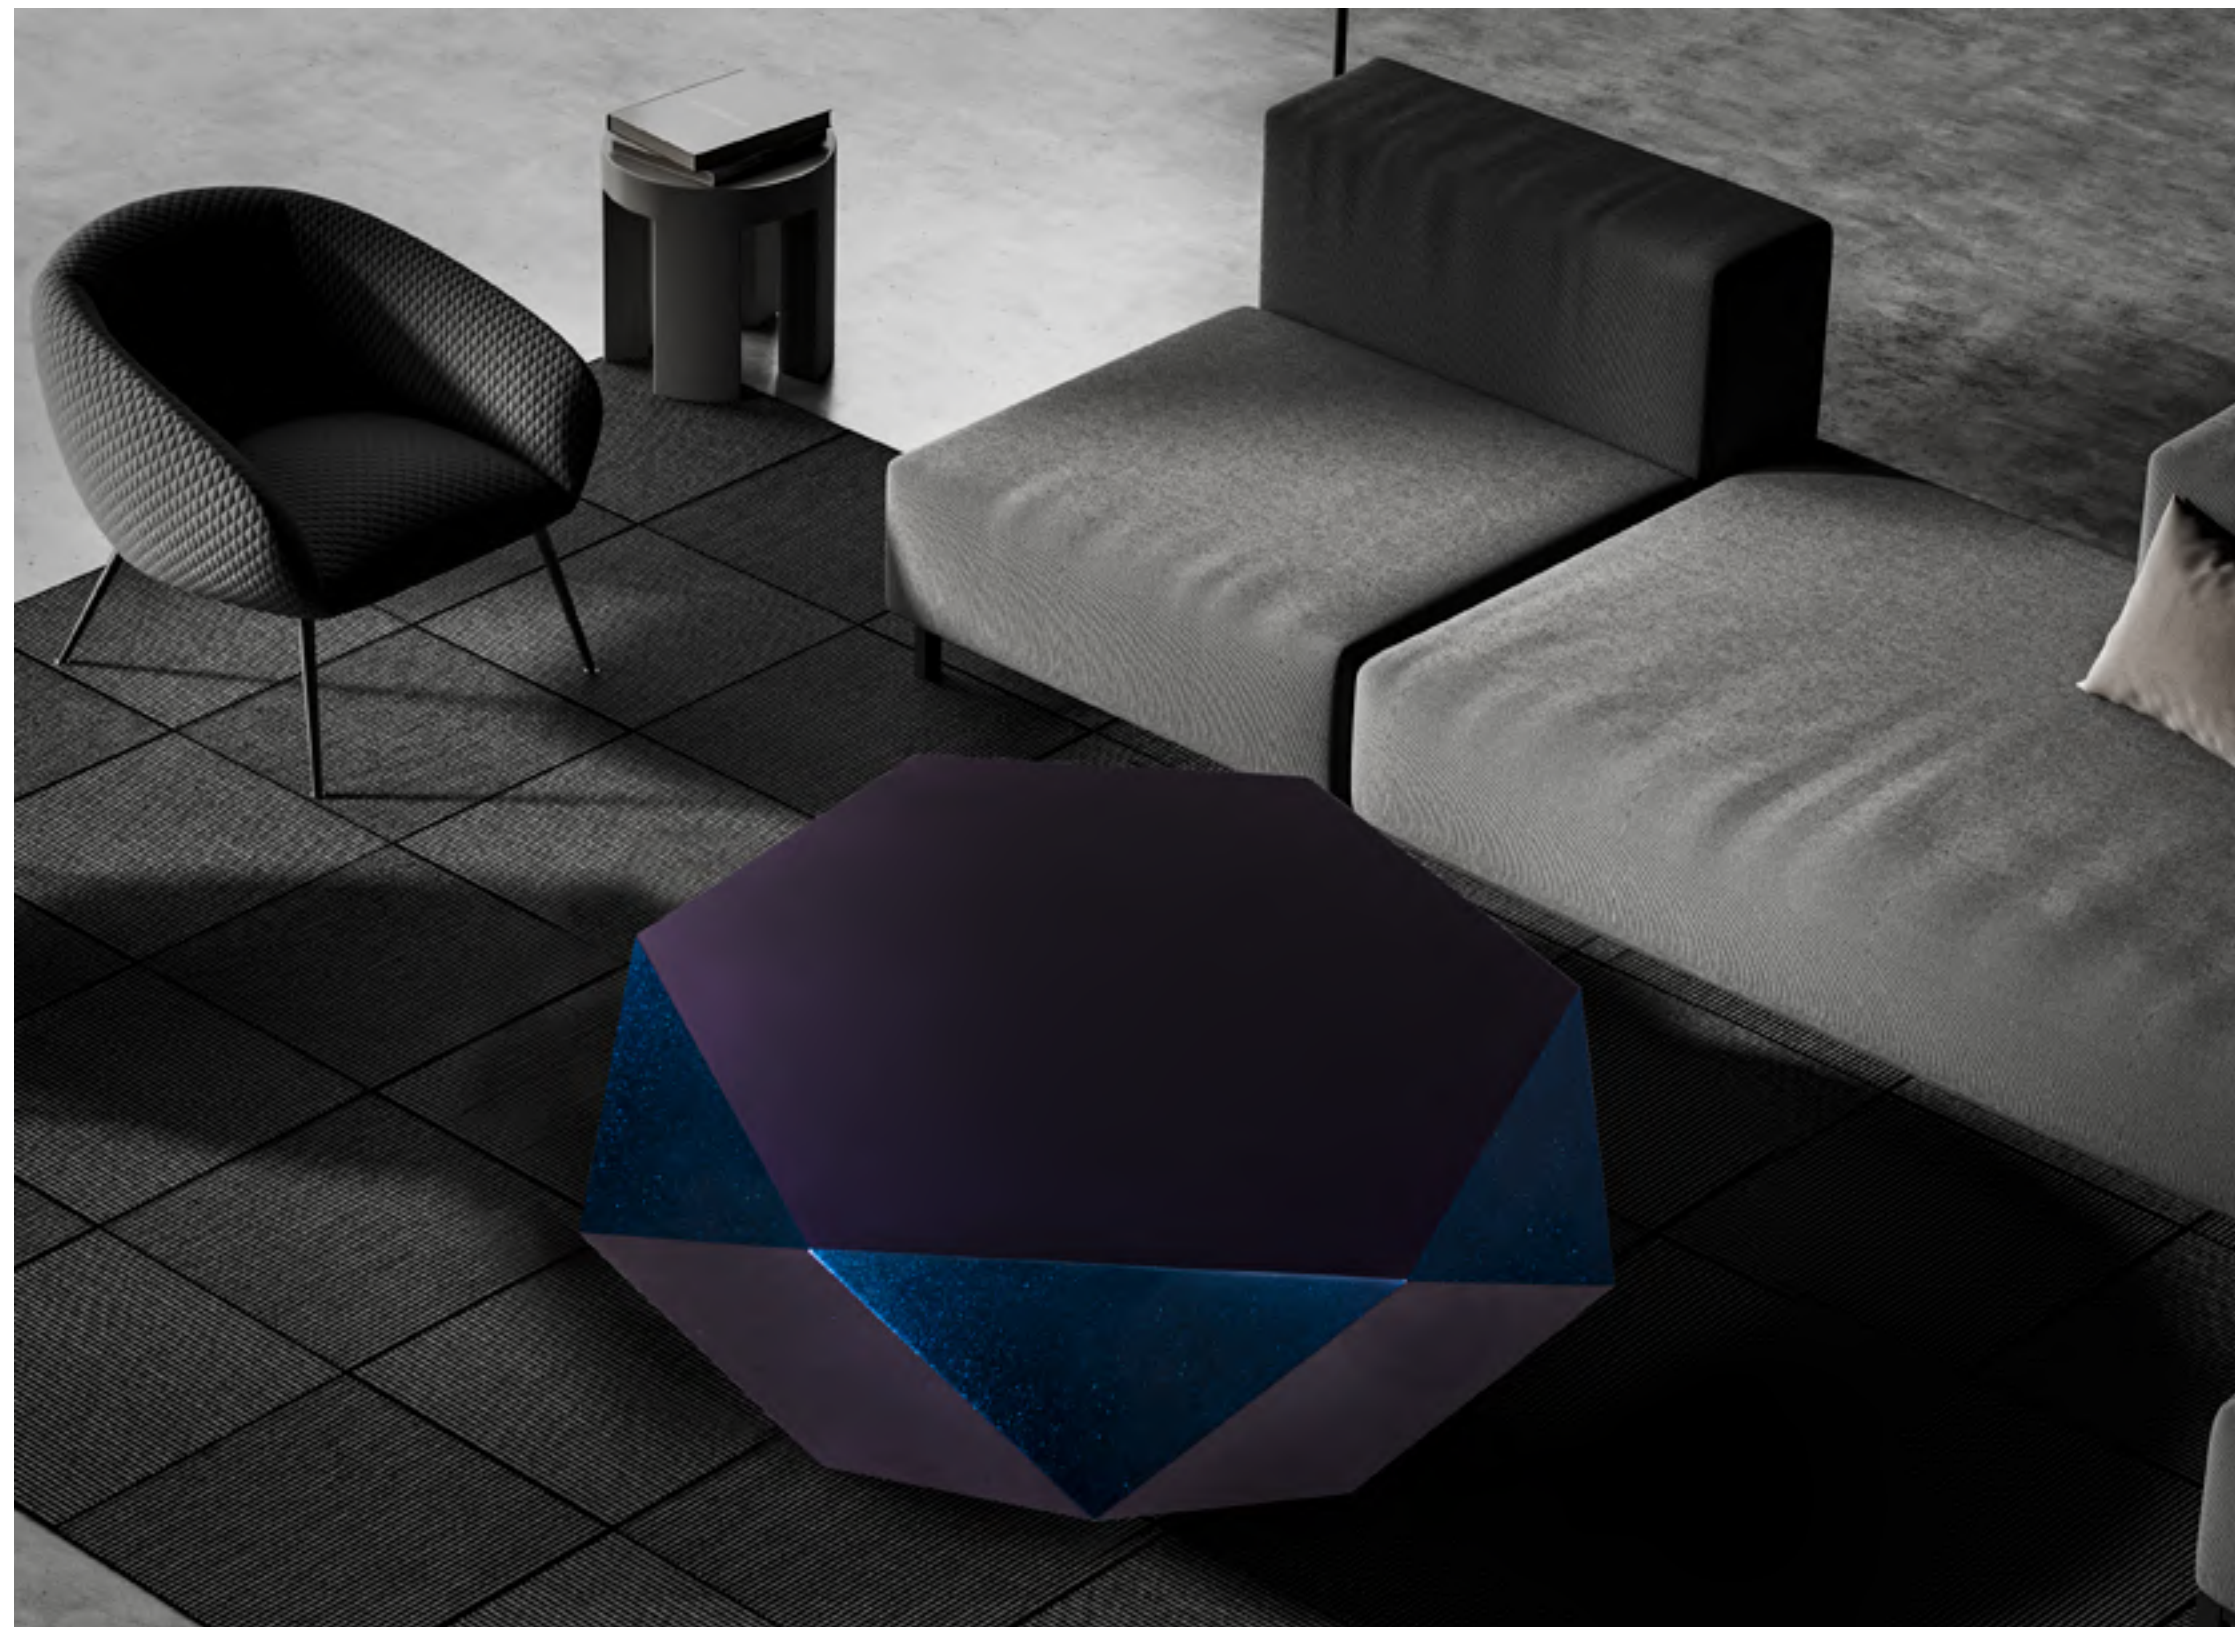

CENTER & SIDE TABLE

CENTER DIMENSIONS

G/W:136cm / D/D:136cm / Y/H:35cm

SIDE DIMENSIONS

G/W:50cm / D/D:50cm / Y/H:55.5cm

AVATAR
SIDE TABLE

AVATAR
CENTER TABLE

AVATAR
DETAILS