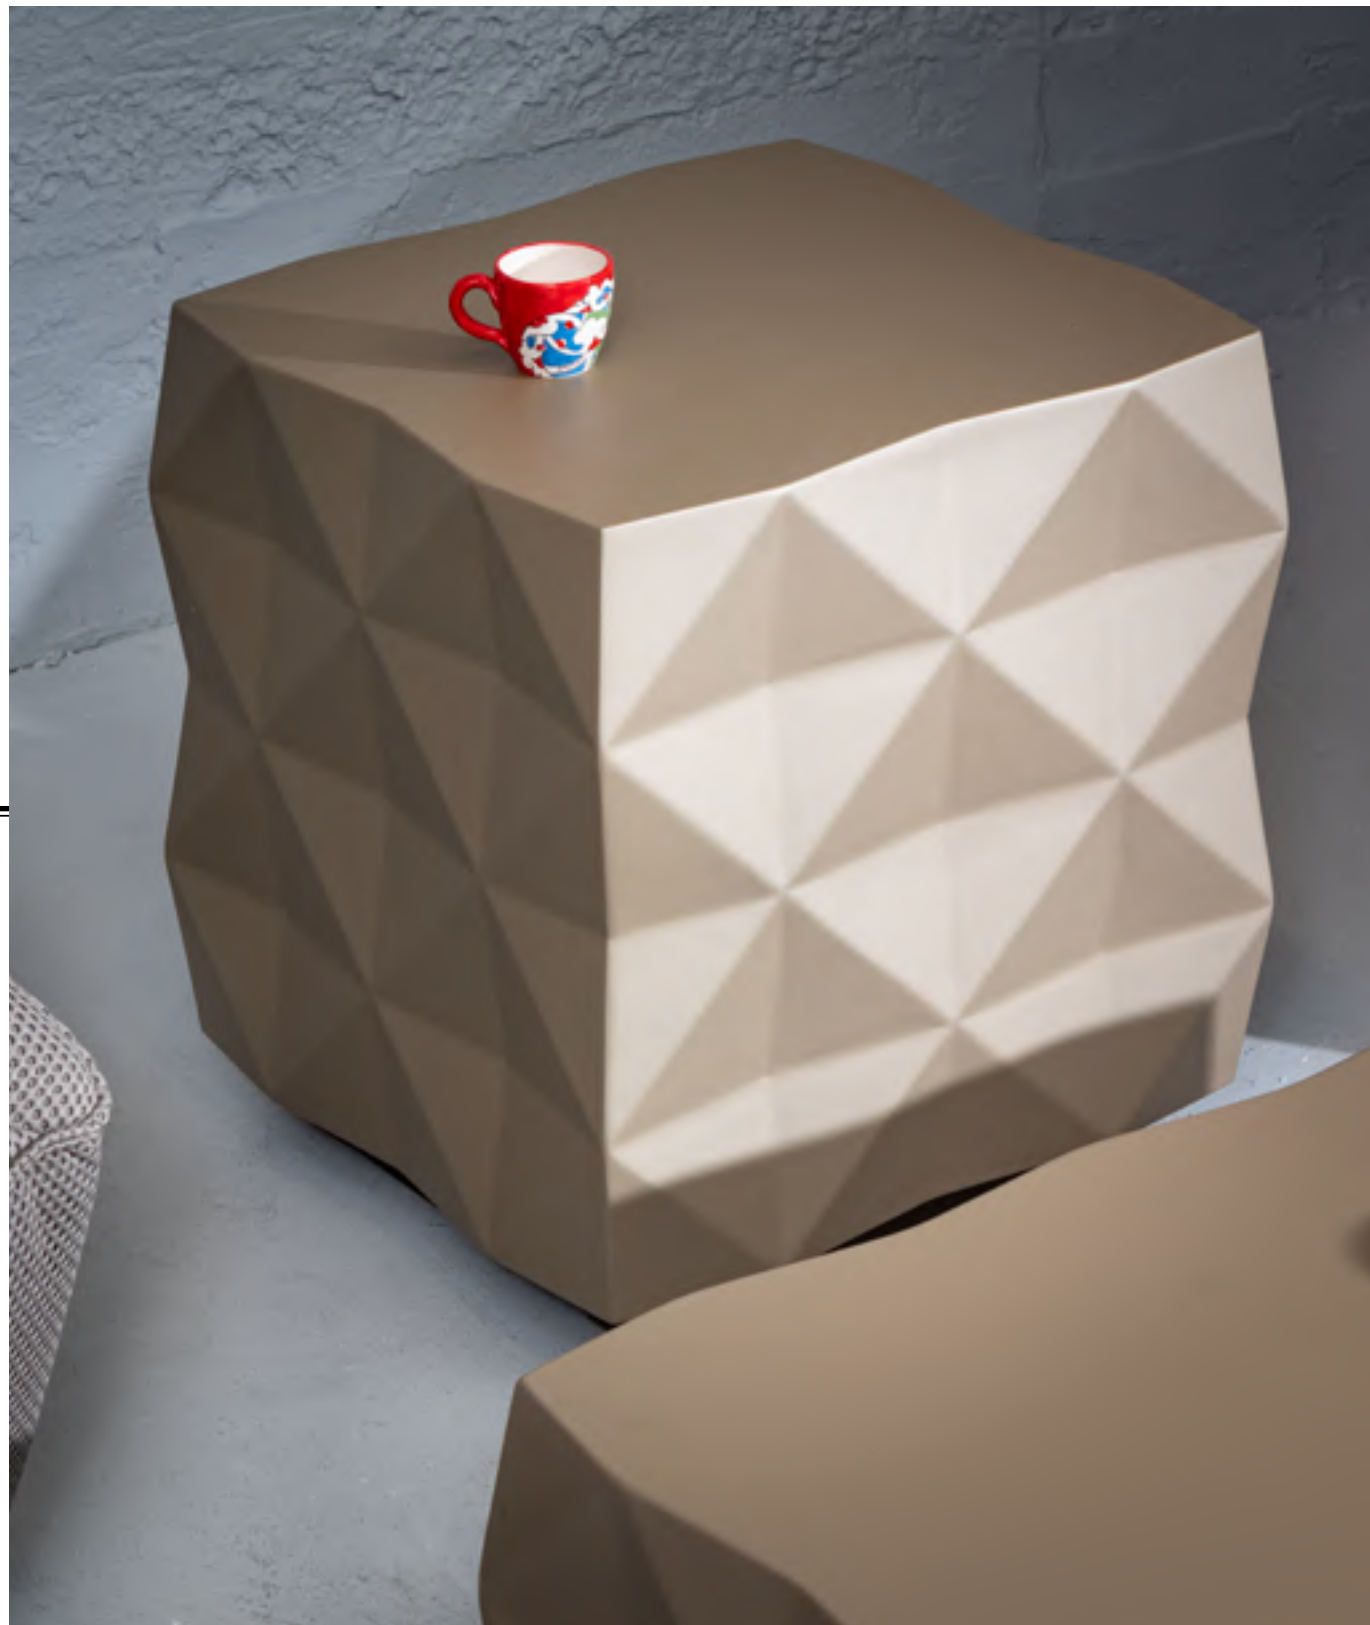

G/W:183cm / D/D:38cm / Y/H:50cm

MONO
SIDE TABLE

MONO
CENTER TABLE

MONO
CENTER TABLE

MONO
TV STAND

MONO
TV STAND

MONO
DETAILS

VEGA