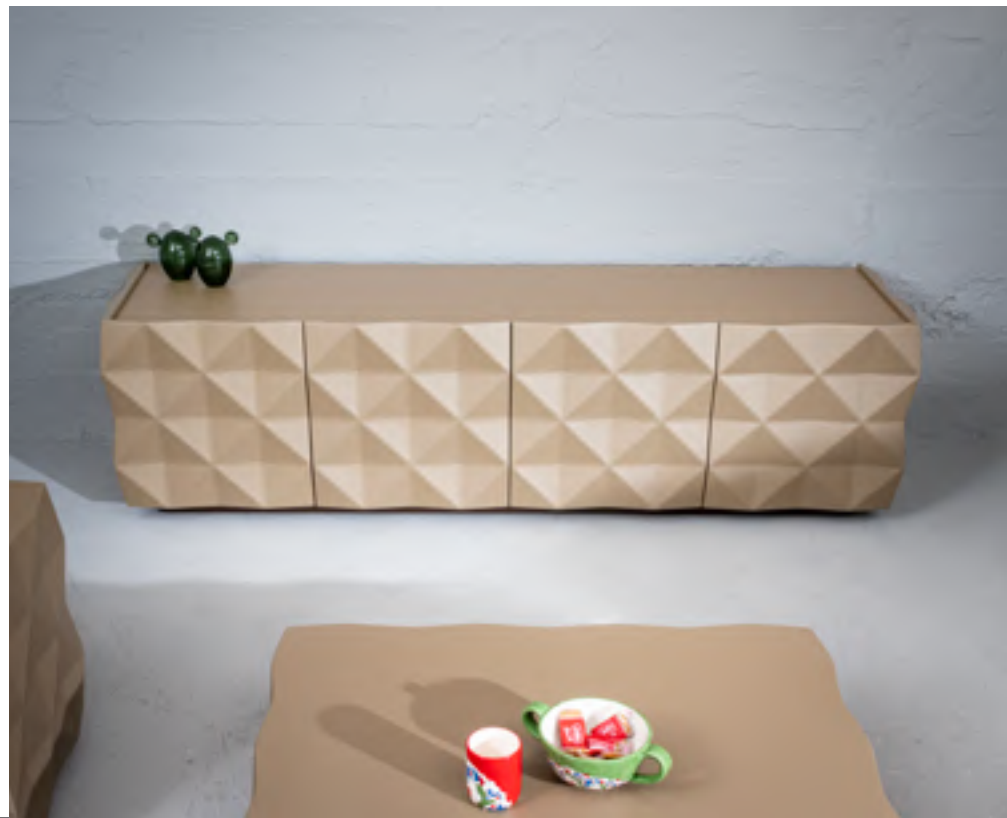

G/W:183cm / D/D:38cm / Y/H:50cm

MONO
SIDE TABLE

MONO
CENTER TABLE

MONO
CENTER TABLE

MONO
TV STAND

MONO
TV STAND

MONO
DETAILS

VEGA