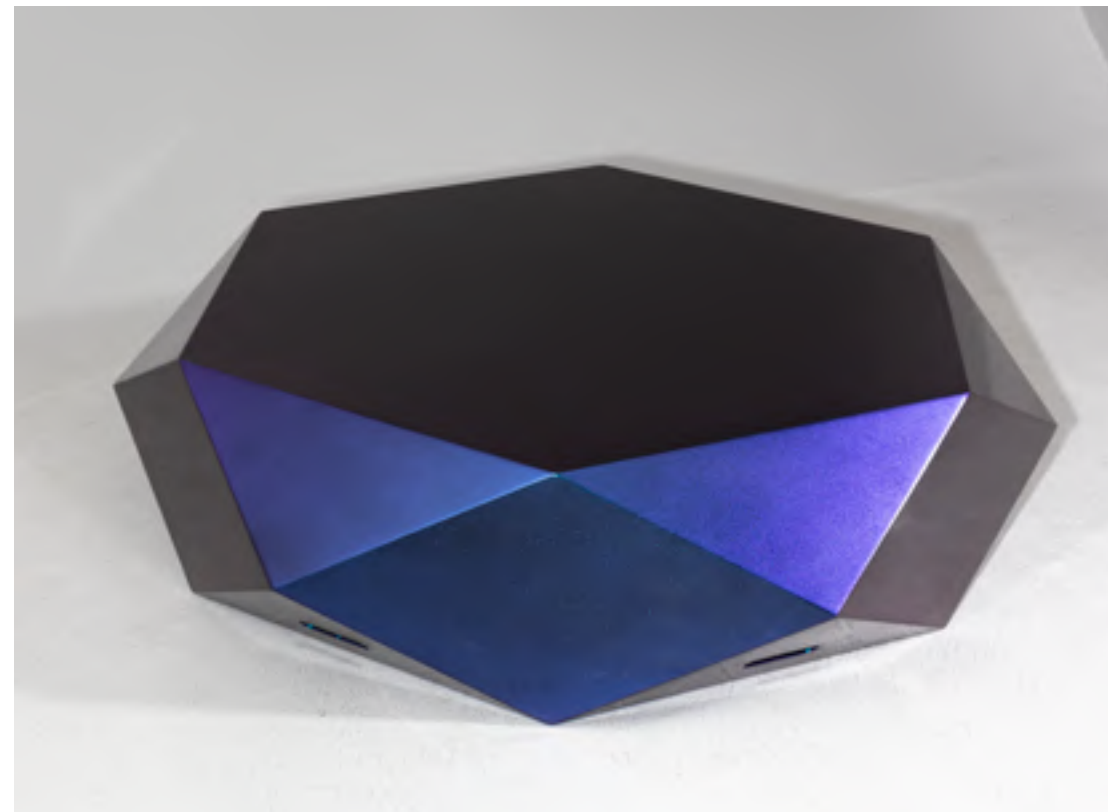

CENTER & SIDE TABLE

CENTER DIMENSIONS

G/W:136cm / D/D:136cm / Y/H:35cm

SIDE DIMENSIONS

G/W:50cm / D/D:50cm / Y/H:55.5cm

AVATAR
SIDE TABLE

AVATAR
CENTER TABLE

AVATAR
DETAILS