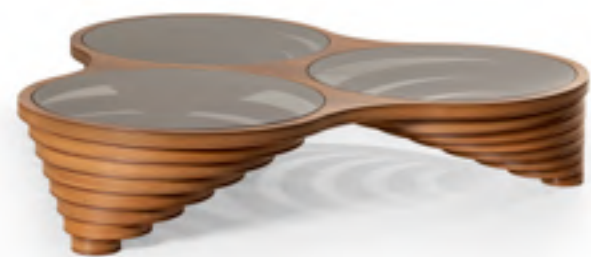

BOLERO
SERVICE TABLE

BOLERO
DETAILS

BOEING

CENTER TABLE

CENTER DIMENSIONS

G/W:180cm / D/D:70cm / Y/H:28cm

BOEING
DETAILS

BOEING
CENTER TABLE

BOEING
CENTER TABLE

FLOWER

CENTER TABLE

CENTER DIMENSIONS

G/W:120cm / D/D:120cm / Y/H:28cm

FLOWER
DETAILS

FLOWER
CENTER TABLE

FLOWER
CENTER TABLE

GALAXY

CENTER & SIDE TABLE

CENTER DIMENSIONS

G/W:130cm / D/D:130cm / Y/H:26cm

SIDE DIMENSIONS

G/W:51cm / D/D:51cm / Y/H:58cm

GALAXY
SIDE TABLE

GALAXY
CENTER TABLE