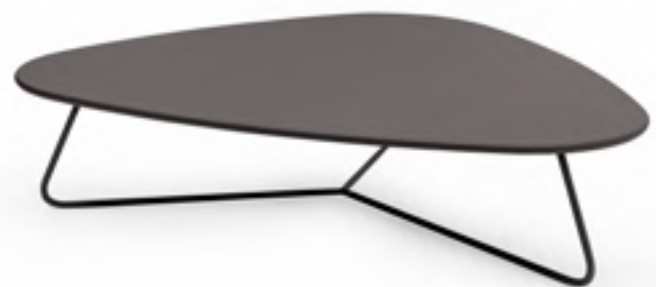

CENTER DIMENSIONS

G/W:138cm / D/D:138cm / Y/H:30cm