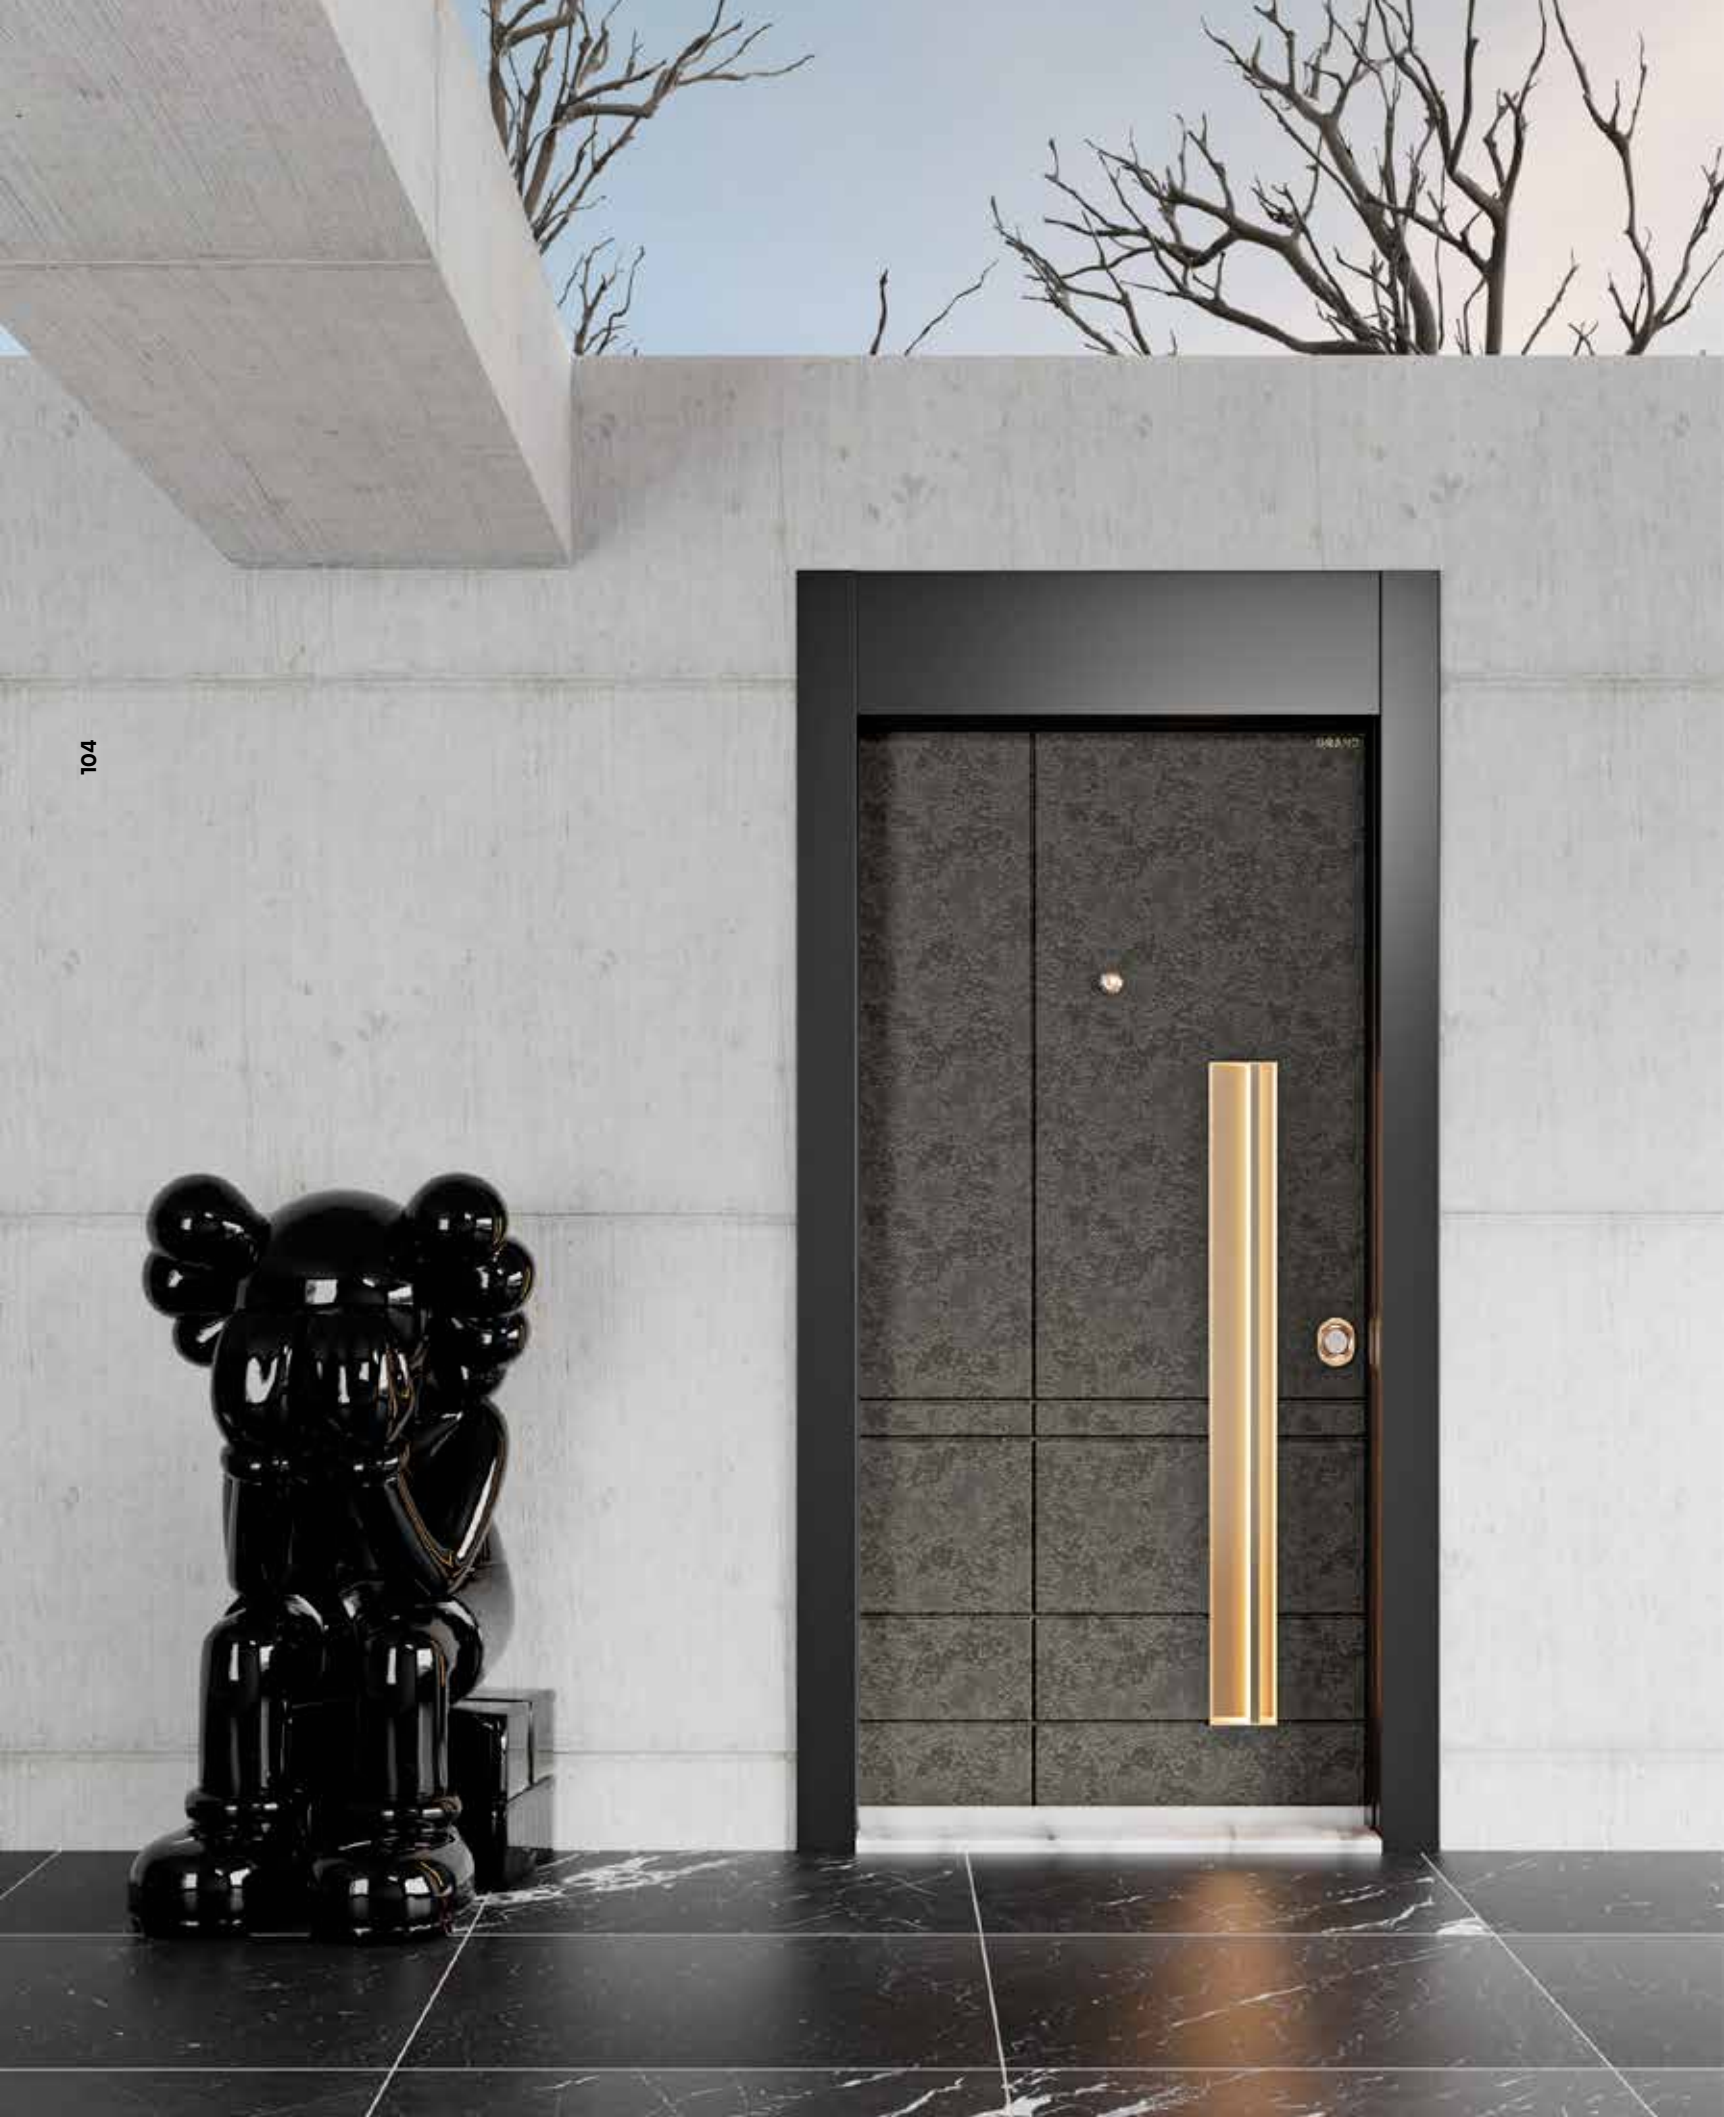

Carmen

Taşın asaleti ve siyah tonların uyumlu karakteri ile kapılarınız özgün bir görünüme kavuşacak.

GR-704
Taş | Stone

Estetik ve Özgün

Kapılarımız parlak görünümüyle tüm zevklere hitap ediyor. Kaliteyi mekânlarınıza taşıyan kapılar, eşsiz tasarımlara öncülük ediyor.