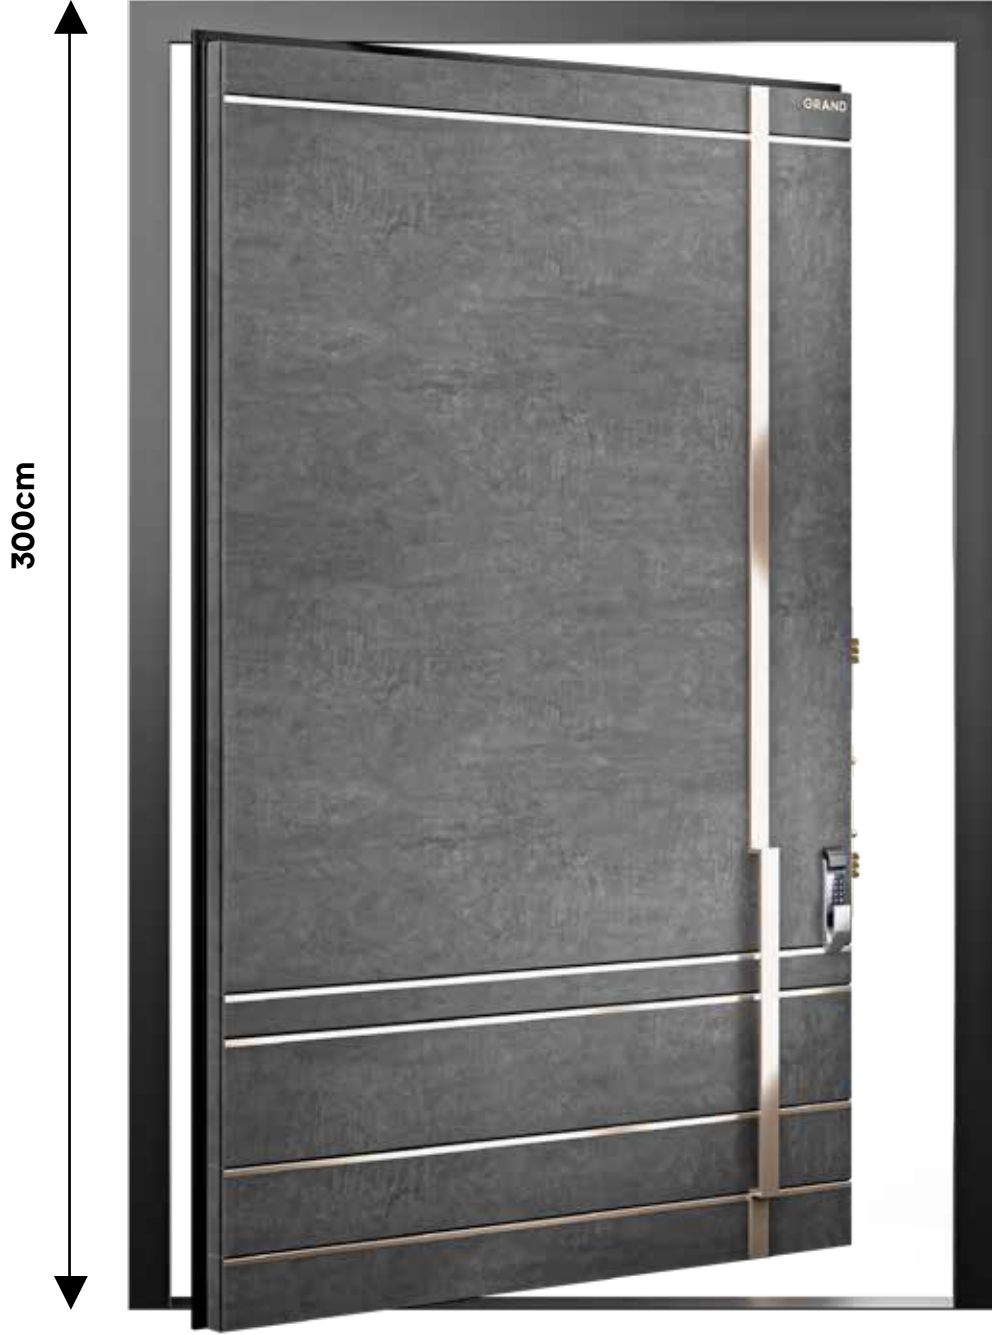

300cm

GR-1003
Siyah | Black

Focus koleksiyonunda bulunan Pivot kapılarımızı, 8m'ye kadar istediğiniz her şekilde ve boyutta size özel şekilde üretebiliriz.