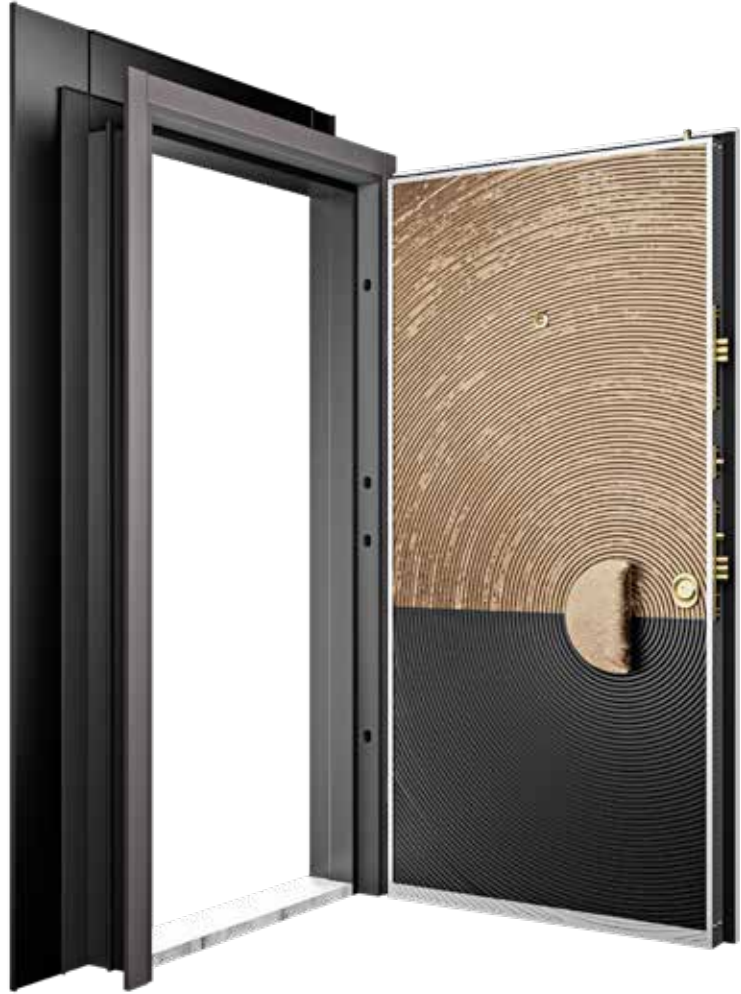

88

Monarch

Çağdaş tasarım hatlarına sahip her detayıyla kusursuz olan GR-533 ayrıcalıklı bir tasarım sunuyor.

GR-533
Ceviz | Walnut

Monarch

Siyah ve gold rengin eşsiz uyumu ile asil ve rafine bir etki yaratan GR-534, kıvrımlı tasarımıyla dikkat çekiyor.