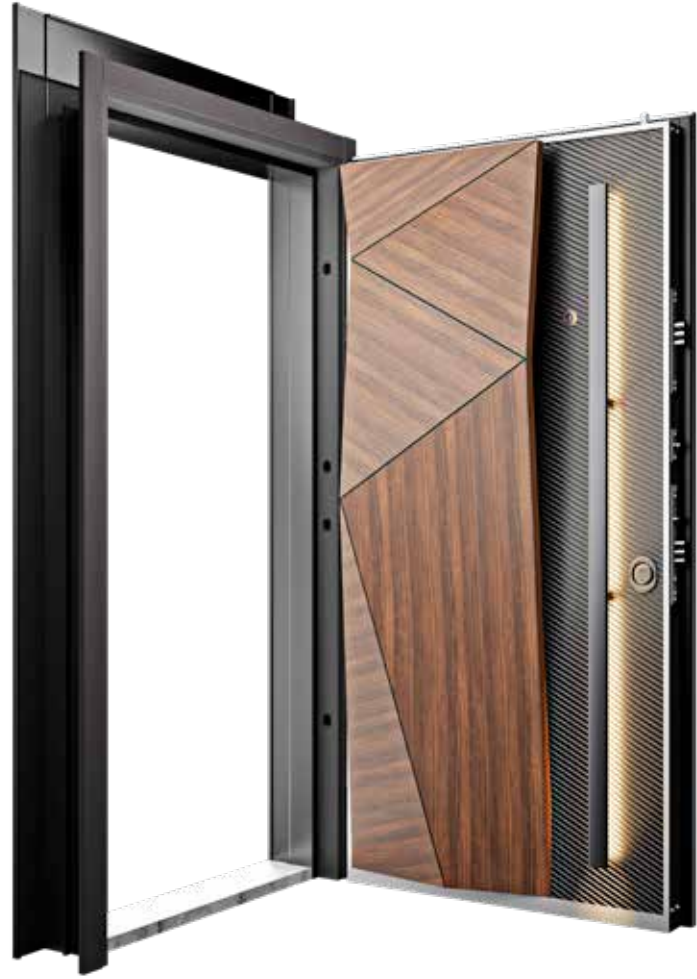

Dorian

Dingin ve elit detayları ile klasik bir zarafeti yansıtan GR-305, modern tasarım anlayışına özgün ve şık bir yorum getiriyor.

GR-305
Ceviz | Walnut