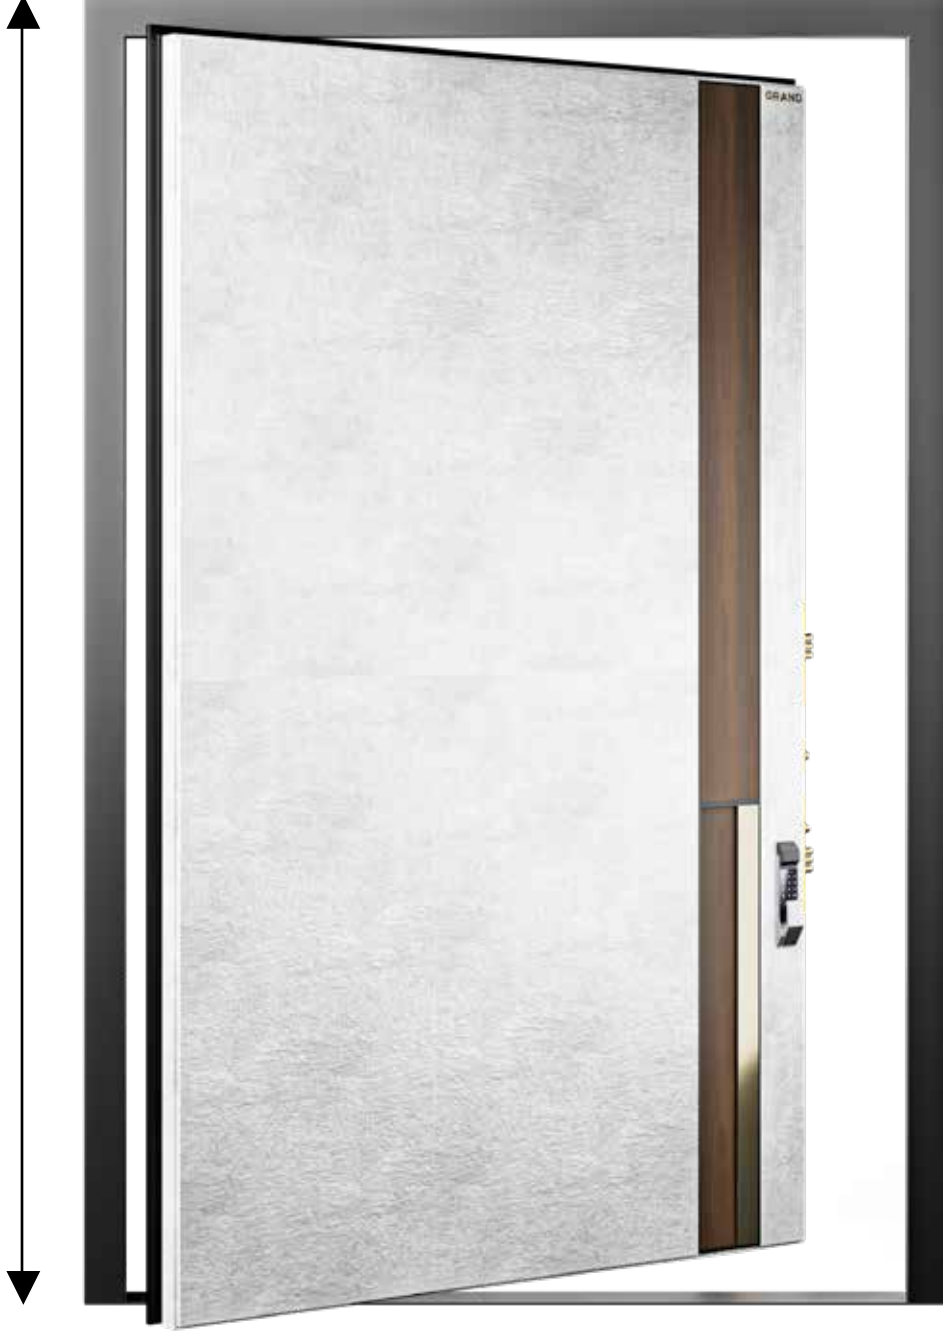

124

300cm

GR-1002
Siyah | Black

Focus koleksiyonunda bulunan Pivot kapılarımızı, 8m'ye kadar istediğiniz her şekilde ve boyutta size özel şekilde üretebiliriz.