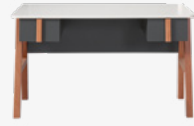

## TEKNİK ÖLÇÜLER | TECHNICAL DIMENSIONS

GARDIROP | WARDROBE  
KOD: **NTTOIGR**

GENİŞLİK WIDTH	YÜKSEKLİK HEIGHT	DERİNLİK DEPTH
150 cm	210 cm	65 cm

ÇALIŞMA MASASI | STUDY DESK  
KOD: **NTTOICM**

GENİŞLİK WIDTH	YÜKSEKLİK HEIGHT	DERİNLİK DEPTH
130 cm	75 cm	70 cm