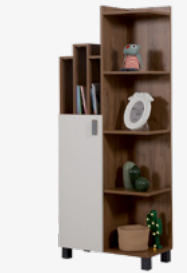

KİTAPLIK | BOOKCASE
KOD: **CSL01KT**

GENİŞLİK WIDTH	YÜKSEKLİK HEIGHT	DERİNLİK DEPTH
70 cm	173 cm	35 cm