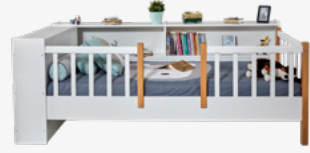

ODIN SAPPHIRE

Çocuk Odası Takımı
Children Room Furniture

TEKNİK ÖLÇÜLER | TECHNICAL DIMENSIONS

MONTESSORI | MONTESSORI
KOD: **ODN01MT**
GENİŞLİK YÜKSEKLİK DERİNLİK
WIDTH HEIGHT DEPTH
216 cm 80 cm 96 cm