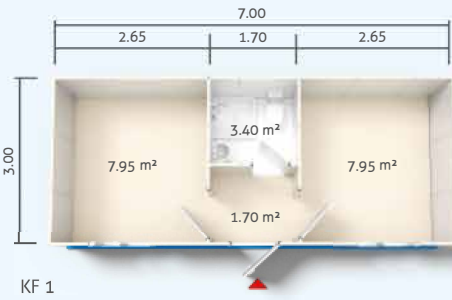

MODÜL SİSTEM KONTEYNER PLANLARI

2.40 x 6.00m: 14.40m²

MODÜL SİSTEM KONTAYNER PLANLARI

3.00 x 7.00m: 21.00m²

FARAMA

For projects...

KAYSERİ ŞUBE ADRES:
GEVHERNESİBE MAH. GÜR SOK.
OFİSİM KAYSERİ A BLOKNO:8/4 7
KOCASINAN KAYSERİ