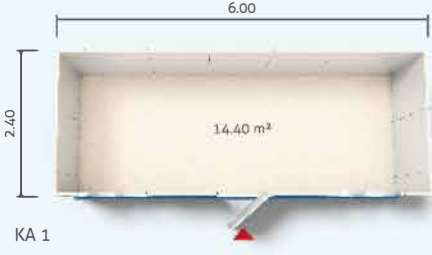

MODÜL SİSTEM KONTEYNER PLANLARI

2.40 x 6.00m: 14.40m²

MODÜL SİSTEM KONTAYNER PLANLARI

3.00 x 7.00m: 21.00m²

FARAMA

For projects...

KAYSERİ ŞUBE ADRES:
GEVHERNESİBE MAH. GÜR SOK.
OFİSİM KAYSERİ A BLOKNO:8/4 7
KOCASINAN KAYSERİ