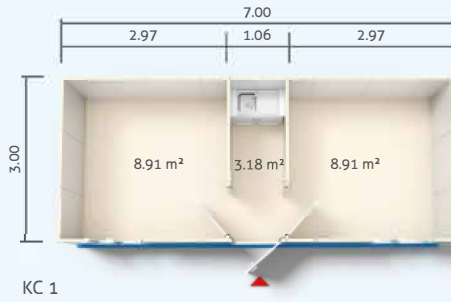

MODÜL SİSTEM KONTEYNER PLANLARI

2.40 x 6.00m: 14.40m²

MODÜL SİSTEM KONTAYNER PLANLARI

3.00 x 7.00m: 21.00m²

FARAMA

For projects...

KAYSERİ ŞUBE ADRES:
GEVHERNESİBE MAH. GÜR SOK.
OFİSİM KAYSERİ A BLOKNO:8/4 7
KOCASINAN KAYSERİ