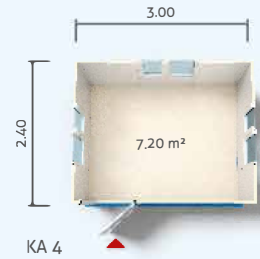

MODÜL SİSTEM KONTEYNER PLANLARI

2.40 x 6.00m: 14.40m²

MODÜL SİSTEM KONTAYNER PLANLARI

3.00 x 7.00m: 21.00m²

FARAMA

For projects...

KAYSERİ ŞUBE ADRES:
GEVHERNESİBE MAH. GÜR SOK.
OFİSİM KAYSERİ A BLOKNO:8/4 7
KOCASINAN KAYSERİ