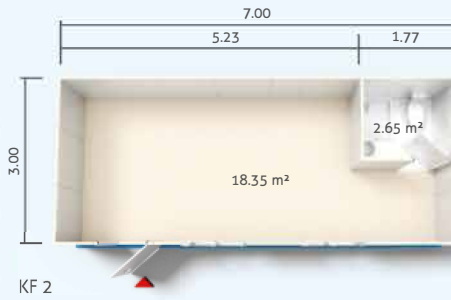

MODÜL SİSTEM KONTEYNER PLANLARI

2.40 x 6.00m: 14.40m²

MODÜL SİSTEM KONTAYNER PLANLARI

3.00 x 7.00m: 21.00m²

FARAMA

For projects...

KAYSERİ ŞUBE ADRES:
GEVHERNESİBE MAH. GÜR SOK.
OFİSİM KAYSERİ A BLOKNO:8/4 7
KOCASINAN KAYSERİ