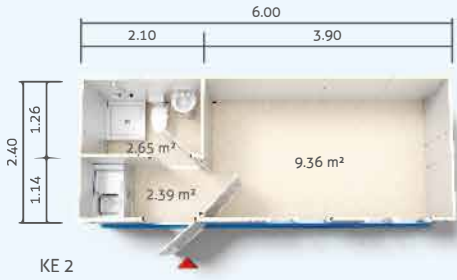

MODÜL SİSTEM KONTEYNER PLANLARI

2.40 x 6.00m: 14.40m²

MODÜL SİSTEM KONTAYNER PLANLARI

3.00 x 7.00m: 21.00m²

FARAMA

For projects...

KAYSERİ ŞUBE ADRES:
GEVHERNESİBE MAH. GÜR SOK.
OFİSİM KAYSERİ A BLOKNO:8/4 7
KOCASINAN KAYSERİ