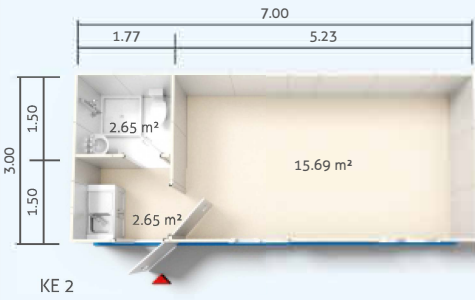

MODÜL SİSTEM KONTEYNER PLANLARI

2.40 x 6.00m: 14.40m²

MODÜL SİSTEM KONTAYNER PLANLARI

3.00 x 7.00m: 21.00m²

FARAMA

For projects...

KAYSERİ ŞUBE ADRES:
GEVHERNESİBE MAH. GÜR SOK.
OFİSİM KAYSERİ A BLOKNO:8/4 7
KOCASINAN KAYSERİ