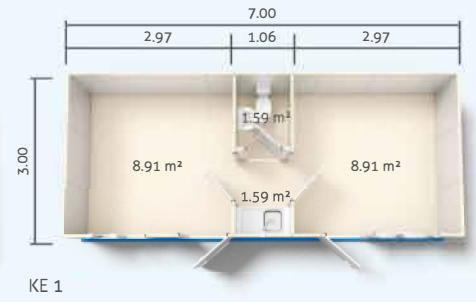

MODÜL SİSTEM KONTEYNER PLANLARI

2.40 x 6.00m: 14.40m²

MODÜL SİSTEM KONTAYNER PLANLARI

3.00 x 7.00m: 21.00m²

FARAMA

For projects...

KAYSERİ ŞUBE ADRES:
GEVHERNESİBE MAH. GÜR SOK.
OFİSİM KAYSERİ A BLOKNO:8/4 7
KOCASINAN KAYSERİ