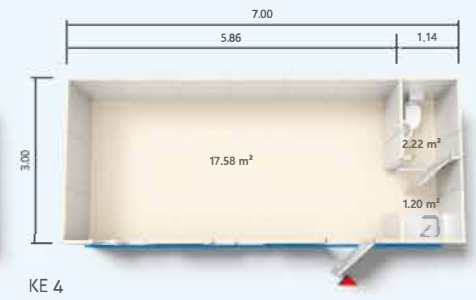

MODÜL SİSTEM KONTEYNER PLANLARI

2.40 x 6.00m: 14.40m²

MODÜL SİSTEM KONTAYNER PLANLARI

3.00 x 7.00m: 21.00m²

FARAMA

For projects...

KAYSERİ ŞUBE ADRES:
GEVHERNESİBE MAH. GÜR SOK.
OFİSİM KAYSERİ A BLOKNO:8/4 7
KOCASINAN KAYSERİ