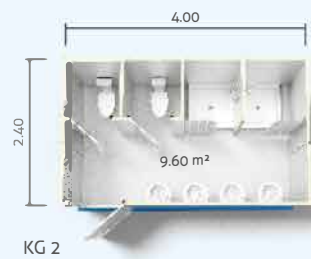

MODÜL SİSTEM KONTEYNER PLANLARI

2.40 x 6.00m: 14.40m²

MODÜL SİSTEM KONTAYNER PLANLARI

3.00 x 7.00m: 21.00m²

FARAMA

For projects...

KAYSERİ ŞUBE ADRES:
GEVHERNESİBE MAH. GÜR SOK.
OFİSİM KAYSERİ A BLOKNO:8/4 7
KOCASINAN KAYSERİ