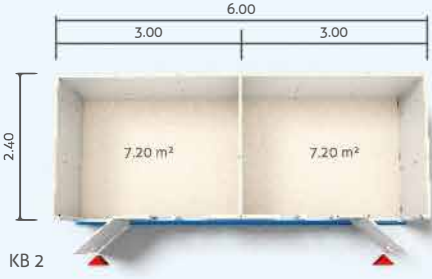

MODÜL SİSTEM KONTEYNER PLANLARI

2.40 x 6.00m: 14.40m²

MODÜL SİSTEM KONTAYNER PLANLARI

3.00 x 7.00m: 21.00m²

FARAMA

For projects...

KAYSERİ ŞUBE ADRES:
GEVHERNESİBE MAH. GÜR SOK.
OFİSİM KAYSERİ A BLOKNO:8/4 7
KOCASINAN KAYSERİ