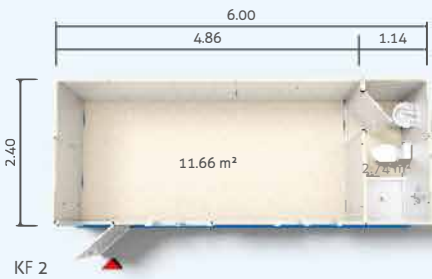

MODÜL SİSTEM KONTEYNER PLANLARI

2.40 x 6.00m: 14.40m²

MODÜL SİSTEM KONTAYNER PLANLARI

3.00 x 7.00m: 21.00m²

FARAMA

For projects...

KAYSERİ ŞUBE ADRES:
GEVHERNESİBE MAH. GÜR SOK.
OFİSİM KAYSERİ A BLOKNO:8/4 7
KOCASINAN KAYSERİ