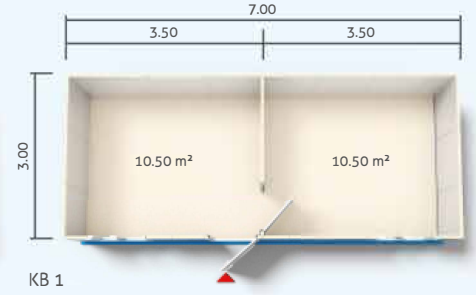

MODÜL SİSTEM KONTEYNER PLANLARI

2.40 x 6.00m: 14.40m²

MODÜL SİSTEM KONTAYNER PLANLARI

3.00 x 7.00m: 21.00m²

FARAMA

For projects...

KAYSERİ ŞUBE ADRES:
GEVHERNESİBE MAH. GÜR SOK.
OFİSİM KAYSERİ A BLOKNO:8/4 7
KOCASINAN KAYSERİ