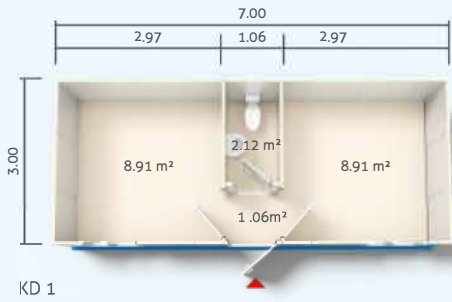

MODÜL SİSTEM KONTEYNER PLANLARI

2.40 x 6.00m: 14.40m²

MODÜL SİSTEM KONTAYNER PLANLARI

3.00 x 7.00m: 21.00m²

FARAMA

For projects...

KAYSERİ ŞUBE ADRES:
GEVHERNESİBE MAH. GÜR SOK.
OFİSİM KAYSERİ A BLOKNO:8/4 7
KOCASINAN KAYSERİ