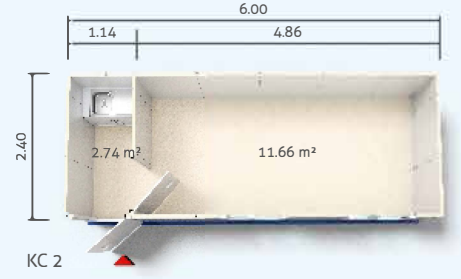

MODÜL SİSTEM KONTEYNER PLANLARI

2.40 x 6.00m: 14.40m²

MODÜL SİSTEM KONTAYNER PLANLARI

3.00 x 7.00m: 21.00m²

FARAMA

For projects...

KAYSERİ ŞUBE ADRES:
GEVHERNESİBE MAH. GÜR SOK.
OFİSİM KAYSERİ A BLOKNO:8/4 7
KOCASINAN KAYSERİ