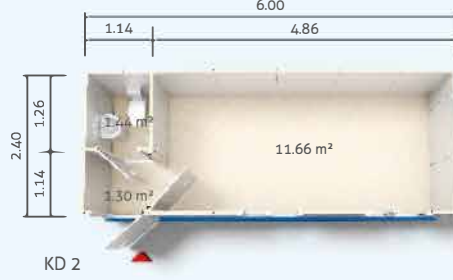

MODÜL SİSTEM KONTEYNER PLANLARI

2.40 x 6.00m: 14.40m²

MODÜL SİSTEM KONTAYNER PLANLARI

3.00 x 7.00m: 21.00m²

FARAMA

For projects...

KAYSERİ ŞUBE ADRES:
GEVHERNESİBE MAH. GÜR SOK.
OFİSİM KAYSERİ A BLOKNO:8/4 7
KOCASINAN KAYSERİ