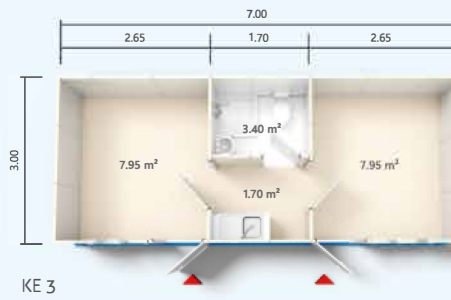

MODÜL SİSTEM KONTEYNER PLANLARI

2.40 x 6.00m: 14.40m²

MODÜL SİSTEM KONTAYNER PLANLARI

3.00 x 7.00m: 21.00m²

FARAMA

For projects...

KAYSERİ ŞUBE ADRES:
GEVHERNESİBE MAH. GÜR SOK.
OFİSİM KAYSERİ A BLOKNO:8/4 7
KOCASINAN KAYSERİ