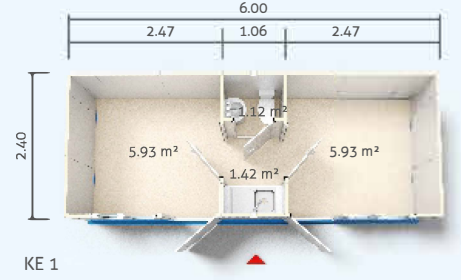

MODÜL SİSTEM KONTEYNER PLANLARI

2.40 x 6.00m: 14.40m²

MODÜL SİSTEM KONTAYNER PLANLARI

3.00 x 7.00m: 21.00m²

FARAMA

For projects...

KAYSERİ ŞUBE ADRES:
GEVHERNESİBE MAH. GÜR SOK.
OFİSİM KAYSERİ A BLOKNO:8/4 7
KOCASINAN KAYSERİ