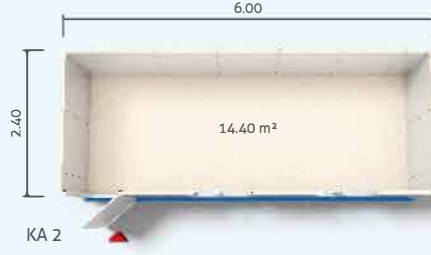

MODÜL SİSTEM KONTEYNER PLANLARI

2.40 x 6.00m: 14.40m²

MODÜL SİSTEM KONTAYNER PLANLARI

3.00 x 7.00m: 21.00m²

FARAMA

For projects...

KAYSERİ ŞUBE ADRES:
GEVHERNESİBE MAH. GÜR SOK.
OFİSİM KAYSERİ A BLOKNO:8/4 7
KOCASINAN KAYSERİ