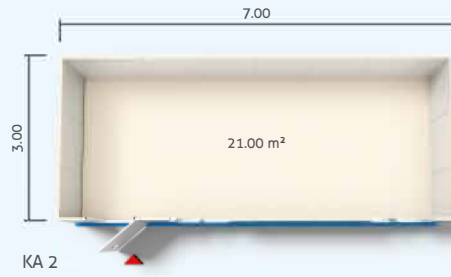

MODÜL SİSTEM KONTEYNER PLANLARI

2.40 x 6.00m: 14.40m²

MODÜL SİSTEM KONTAYNER PLANLARI

3.00 x 7.00m: 21.00m²

FARAMA

For projects...

KAYSERİ ŞUBE ADRES:
GEVHERNESİBE MAH. GÜR SOK.
OFİSİM KAYSERİ A BLOKNO:8/4 7
KOCASINAN KAYSERİ