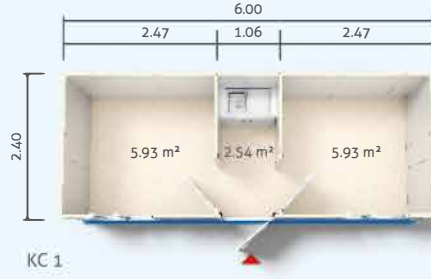

MODÜL SİSTEM KONTEYNER PLANLARI

2.40 x 6.00m: 14.40m²

MODÜL SİSTEM KONTAYNER PLANLARI

3.00 x 7.00m: 21.00m²

FARAMA

For projects...

KAYSERİ ŞUBE ADRES:
GEVHERNESİBE MAH. GÜR SOK.
OFİSİM KAYSERİ A BLOKNO:8/4 7
KOCASINAN KAYSERİ