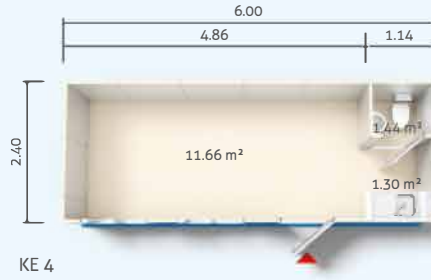

MODÜL SİSTEM KONTEYNER PLANLARI

2.40 x 6.00m: 14.40m²

MODÜL SİSTEM KONTAYNER PLANLARI

3.00 x 7.00m: 21.00m²

FARAMA

For projects...

KAYSERİ ŞUBE ADRES:
GEVHERNESİBE MAH. GÜR SOK.
OFİSİM KAYSERİ A BLOKNO:8/4 7
KOCASINAN KAYSERİ