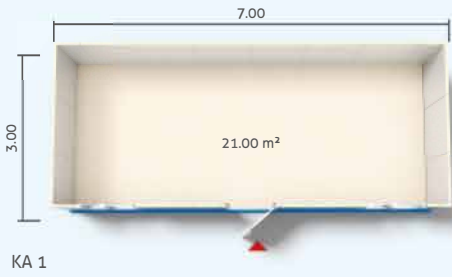

MODÜL SİSTEM KONTEYNER PLANLARI

2.40 x 6.00m: 14.40m²

MODÜL SİSTEM KONTAYNER PLANLARI

3.00 x 7.00m: 21.00m²

FARAMA

For projects...

KAYSERİ ŞUBE ADRES:
GEVHERNESİBE MAH. GÜR SOK.
OFİSİM KAYSERİ A BLOKNO:8/4 7
KOCASINAN KAYSERİ