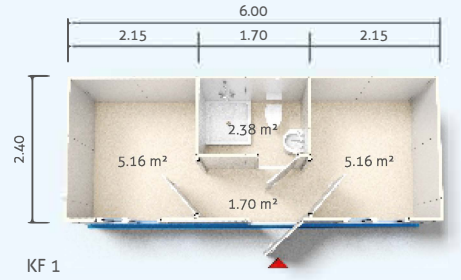

MODÜL SİSTEM KONTEYNER PLANLARI

2.40 x 6.00m: 14.40m²

MODÜL SİSTEM KONTAYNER PLANLARI

3.00 x 7.00m: 21.00m²

FARAMA

For projects...

KAYSERİ ŞUBE ADRES:
GEVHERNESİBE MAH. GÜR SOK.
OFİSİM KAYSERİ A BLOKNO:8/4 7
KOCASINAN KAYSERİ