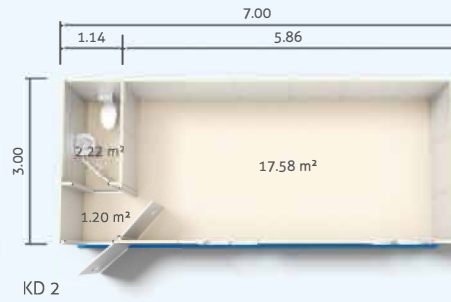

MODÜL SİSTEM KONTEYNER PLANLARI

2.40 x 6.00m: 14.40m²

MODÜL SİSTEM KONTAYNER PLANLARI

3.00 x 7.00m: 21.00m²

FARAMA

For projects...

KAYSERİ ŞUBE ADRES:
GEVHERNESİBE MAH. GÜR SOK.
OFİSİM KAYSERİ A BLOKNO:8/4 7
KOCASINAN KAYSERİ