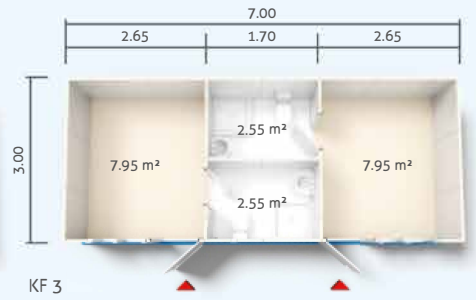

MODÜL SİSTEM KONTEYNER PLANLARI

2.40 x 6.00m: 14.40m²

MODÜL SİSTEM KONTAYNER PLANLARI

3.00 x 7.00m: 21.00m²

FARAMA

For projects...

KAYSERİ ŞUBE ADRES:
GEVHERNESİBE MAH. GÜR SOK.
OFİSİM KAYSERİ A BLOKNO:8/4 7
KOCASINAN KAYSERİ