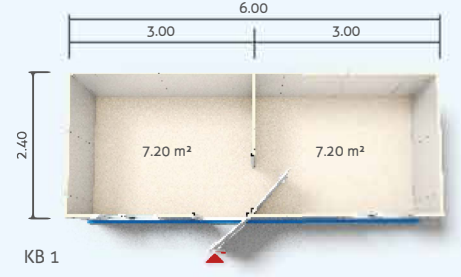

MODÜL SİSTEM KONTEYNER PLANLARI

2.40 x 6.00m: 14.40m²

MODÜL SİSTEM KONTAYNER PLANLARI

3.00 x 7.00m: 21.00m²

FARAMA

For projects...

KAYSERİ ŞUBE ADRES:
GEVHERNESİBE MAH. GÜR SOK.
OFİSİM KAYSERİ A BLOKNO:8/4 7
KOCASINAN KAYSERİ