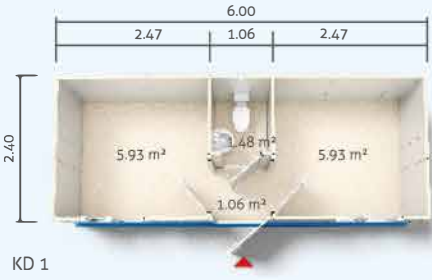

MODÜL SİSTEM KONTEYNER PLANLARI

2.40 x 6.00m: 14.40m²

MODÜL SİSTEM KONTAYNER PLANLARI

3.00 x 7.00m: 21.00m²

FARAMA

For projects...

KAYSERİ ŞUBE ADRES:
GEVHERNESİBE MAH. GÜR SOK.
OFİSİM KAYSERİ A BLOKNO:8/4 7
KOCASINAN KAYSERİ