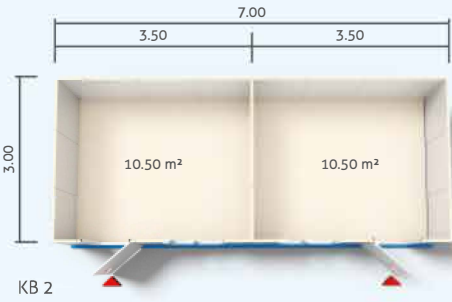

MODÜL SİSTEM KONTEYNER PLANLARI

2.40 x 6.00m: 14.40m²

MODÜL SİSTEM KONTAYNER PLANLARI

3.00 x 7.00m: 21.00m²

FARAMA

For projects...

KAYSERİ ŞUBE ADRES:
GEVHERNESİBE MAH. GÜR SOK.
OFİSİM KAYSERİ A BLOKNO:8/4 7
KOCASINAN KAYSERİ