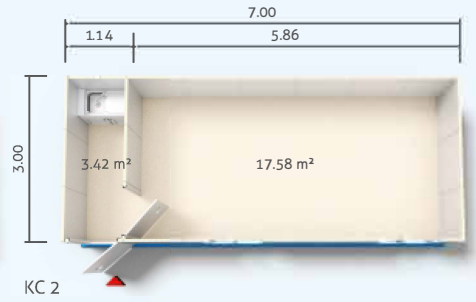

MODÜL SİSTEM KONTEYNER PLANLARI

2.40 x 6.00m: 14.40m²

MODÜL SİSTEM KONTAYNER PLANLARI

3.00 x 7.00m: 21.00m²

FARAMA

For projects...

KAYSERİ ŞUBE ADRES:
GEVHERNESİBE MAH. GÜR SOK.
OFİSİM KAYSERİ A BLOKNO:8/4 7
KOCASINAN KAYSERİ